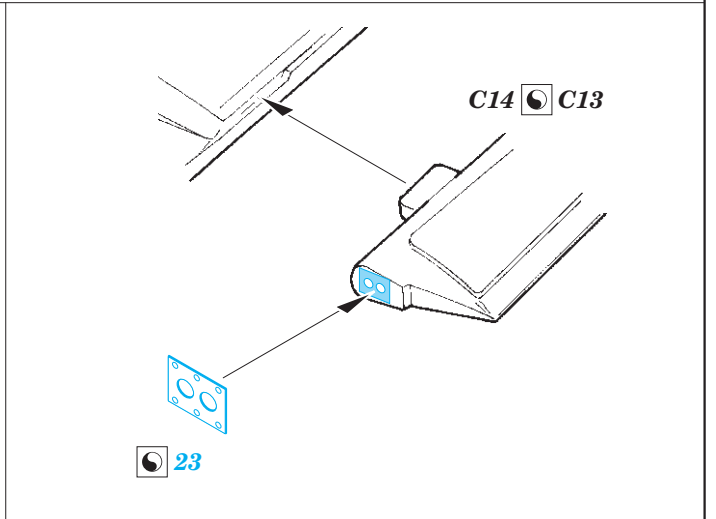

# P-51D exterior 1/48

eduard

48 930

detail set for 1/48 AIRFIX kit • sada detailů pro stavebnici 1/48 AIRFIX

- APPLY EXPRESS MASK AND PAINT BEFORE GLUING  
POUŽIT EXPRESS MASK NABARVIT PŘED SLEPENÍM
- SYMMETRICAL ASSEMBLY  
SYMETRICKÁ MONTÁŽ
- REMOVE  
ODSTRANIT
- GRIND  
OBROUSIT
- DRILL HOLE  
VRTAT OTVOR
- COLORED ETCHED PARTS  
LEPTANÉ BAREVNÉ DÍLY
- ETCHED PARTS  
LEPTANÉ NEBAREVNÉ DÍLY
- ORIGINAL KIT PARTS  
PŮVODNÍ DÍLY STAVEBNICE
- BEND  
OHNOUT
- OPTION  
VOLBA
- REPLACE  
NAHRADIT

ORIGINAL KIT PARTS  
PŮVODNÍ DÍLY STAVEBNICE

PHOTO-ETCHED PARTS  
LEPTANÉ DÍLY

PARTS TO BE REMOVED  
DÍLY K ODSTRANĚNÍ

FILL  
TMELIT

☑ 3 ☐

D06 ☐ D07

☑ 21 ☐ 22

C01