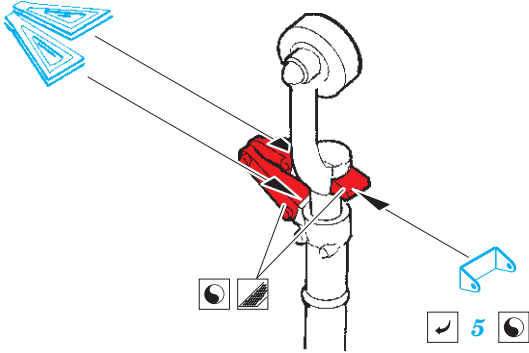

# P-51D exterior 1/48

eduard

48 930

detail set for 1/48 AIRFIX kit • sada detailů pro stavebnici 1/48 AIRFIX

- APPLY EXPRESS MASK AND PAINT BEFORE GLUING  
POUŽIT EXPRESS MASK NABARVIT PŘED SLEPENÍM
- SYMMETRICAL ASSEMBLY  
SYMETRICKÁ MONTÁŽ
- REMOVE  
ODSTRANIT
- GRIND  
OBROUSIT
- DRILL HOLE  
VRTAT OTVOR
- COLORED ETCHED PARTS  
LEPTANÉ BAREVNÉ DÍLY
- ETCHED PARTS  
LEPTANÉ NEBAREVNÉ DÍLY
- ORIGINAL KIT PARTS  
PŮVODNÍ DÍLY STAVEBNICE
- BEND  
OHNOUT
- OPTION  
VOLBA
- REPLACE  
NAHRADIT

ORIGINAL KIT PARTS  
PŮVODNÍ DÍLY STAVEBNICE

PHOTO-ETCHED PARTS  
LEPTANÉ DÍLY

PARTS TO BE REMOVED  
DÍLY K ODSTRANĚNÍ

FILL  
TMELIT

☑ 3 ☐

D06 ☐ D07

☑ 21 ☐ 22

C01