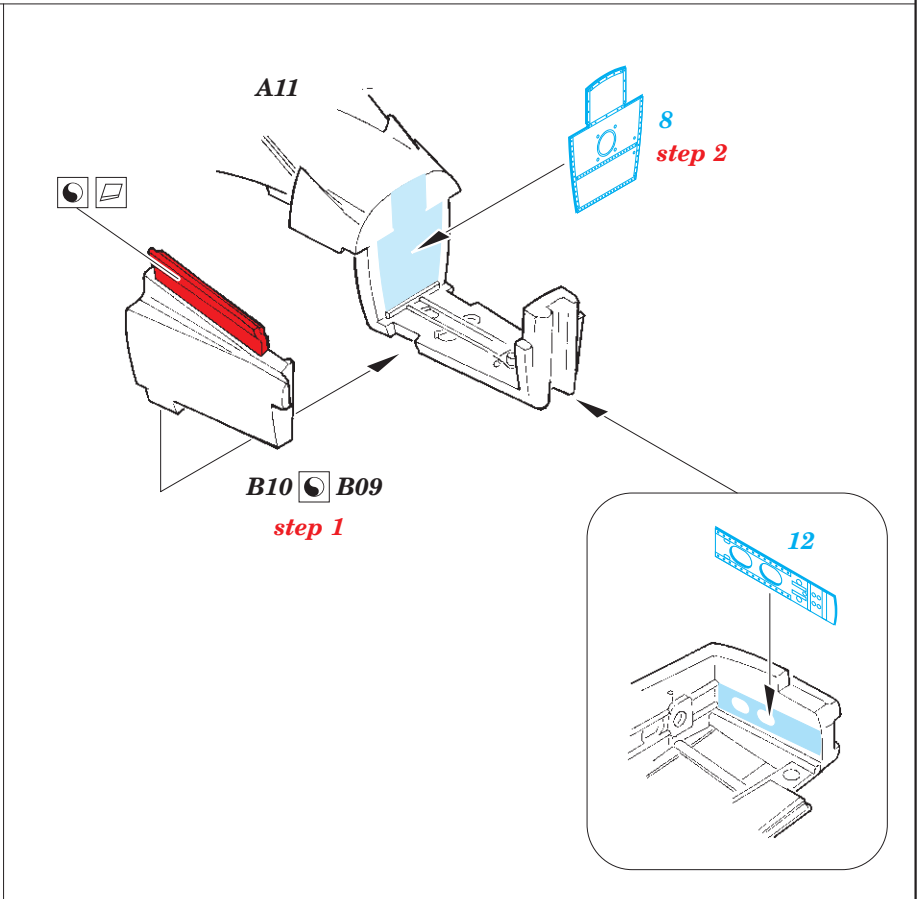

# P-51D exterior 1/48

eduard

48 930

detail set for 1/48 AIRFIX kit • sada detailů pro stavebnici 1/48 AIRFIX

- APPLY EXPRESS MASK AND PAINT BEFORE GLUING  
POUŽIT EXPRESS MASK NABARVIT PŘED SLEPENÍM
- SYMMETRICAL ASSEMBLY  
SYMETRICKÁ MONTÁŽ
- REMOVE  
ODSTRANIT
- GRIND  
OBROUSIT
- DRILL HOLE  
VRTAT OTVOR
- COLORED ETCHED PARTS  
LEPTANÉ BAREVNÉ DÍLY
- ETCHED PARTS  
LEPTANÉ NEBAREVNÉ DÍLY
- ORIGINAL KIT PARTS  
PŮVODNÍ DÍLY STAVEBNICE
- BEND  
OHNOUT
- OPTION  
VOLBA
- REPLACE  
NAHRADIT

ORIGINAL KIT PARTS  
PŮVODNÍ DÍLY STAVEBNICE

PHOTO-ETCHED PARTS  
LEPTANÉ DÍLY

PARTS TO BE REMOVED  
DÍLY K ODSTRANĚNÍ

FILL  
TMELIT

☑ 3 ☐

D06 ☐ D07

☑ 21 ☐ 22

C01