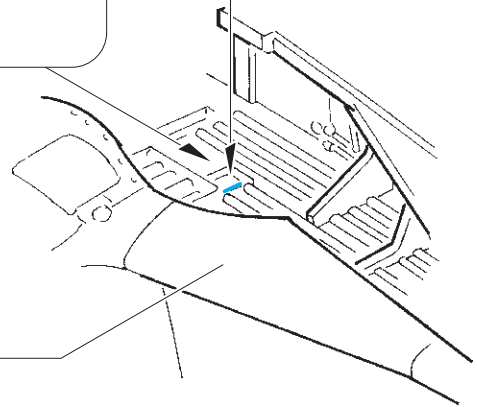

# P-51D exterior 1/48

eduard

48 930

detail set for 1/48 AIRFIX kit • sada detailů pro stavebnici 1/48 AIRFIX

- APPLY EXPRESS MASK AND PAINT BEFORE GLUING  
POUŽIT EXPRESS MASK NABARVIT PŘED SLEPENÍM
- SYMMETRICAL ASSEMBLY  
SYMETRICKÁ MONTÁŽ
- REMOVE  
ODSTRANIT
- GRIND  
OBROUSIT
- DRILL HOLE  
VRTAT OTVOR
- COLORED ETCHED PARTS  
LEPTANÉ BAREVNÉ DÍLY
- ETCHED PARTS  
LEPTANÉ NEBAREVNÉ DÍLY
- ORIGINAL KIT PARTS  
PŮVODNÍ DÍLY STAVEBNICE
- BEND  
OHNOUT
- OPTION  
VOLBA
- REPLACE  
NAHRADIT

ORIGINAL KIT PARTS  
PŮVODNÍ DÍLY STAVEBNICE

PHOTO-ETCHED PARTS  
LEPTANÉ DÍLY

PARTS TO BE REMOVED  
DÍLY K ODSTRANĚNÍ

FILL  
TMELIT

☑ 3 ☐

D06 ☐ D07

☑ 21 ☐ 22

C01