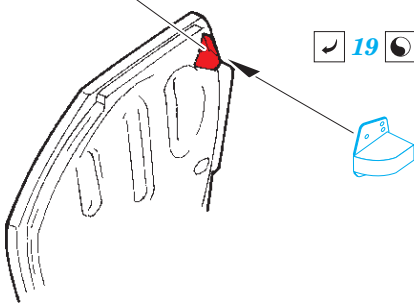

# P-51D exterior 1/48

eduard

48 930

detail set for 1/48 AIRFIX kit • sada detailů pro stavebnici 1/48 AIRFIX

- APPLY EXPRESS MASK AND PAINT BEFORE GLUING  
POUŽIT EXPRESS MASK NABARVIT PŘED SLEPENÍM
- SYMMETRICAL ASSEMBLY  
SYMETRICKÁ MONTÁŽ
- REMOVE  
ODSTRANIT
- GRIND  
OBROUSIT
- DRILL HOLE  
VRTAT OTVOR
- COLORED ETCHED PARTS  
LEPTANÉ BAREVNÉ DÍLY
- ETCHED PARTS  
LEPTANÉ NEBAREVNÉ DÍLY
- ORIGINAL KIT PARTS  
PŮVODNÍ DÍLY STAVEBNICE
- BEND  
OHNOUT
- OPTION  
VOLBA
- REPLACE  
NAHRADIT

ORIGINAL KIT PARTS  
PŮVODNÍ DÍLY STAVEBNICE

PHOTO-ETCHED PARTS  
LEPTANÉ DÍLY

PARTS TO BE REMOVED  
DÍLY K ODSTRANĚNÍ

FILL  
TMELIT

☑ 3 ☐

D06 ☐ D07

☑ 21 ☐ 22

C01

☐ ☐

☑ 19 ☐ 20

B11 ☐ B12

☑ 4 ☐

D38 ☐ D39

D43 ☐

☑ 4 ☐

☑ 15