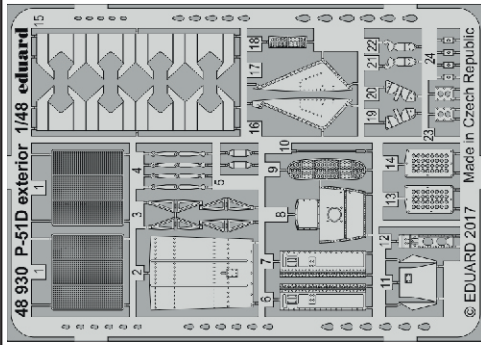

# P-51D exterior 1/48

eduard

48 930

detail set for 1/48 AIRFIX kit • sada detailů pro stavebnici 1/48 AIRFIX

- APPLY EXPRESS MASK AND PAINT BEFORE GLUING  
POUŽIT EXPRESS MASK NABARVIT PŘED SLEPENÍM
- SYMMETRICAL ASSEMBLY  
SYMETRICKÁ MONTÁŽ
- REMOVE  
ODSTRANIT
- GRIND  
OBROUSIT
- DRILL HOLE  
VRTAT OTVOR
- COLORED ETCHED PARTS  
LEPTANÉ BAREVNÉ DÍLY
- ETCHED PARTS  
LEPTANÉ NEBAREVNÉ DÍLY
- ORIGINAL KIT PARTS  
PŮVODNÍ DÍLY STAVEBNICE
- BEND  
OHNOUT
- OPTION  
VOLBA
- REPLACE  
NAHRADIT

ORIGINAL KIT PARTS  
PŮVODNÍ DÍLY STAVEBNICE

PHOTO-ETCHED PARTS  
LEPTANÉ DÍLY

PARTS TO BE REMOVED  
DÍLY K ODSTRANĚNÍ

FILL  
TMELIT

☑ 3 ☐

D06 ☐ D07

☑ 21 ☐ 22

C01

☐ ☐

☑ 19 ☐ 20

B11 ☐ B12

☑ 4 ☐

D38 ☐ D39

D43 ☐

☑ 4 ☐

☑ 15