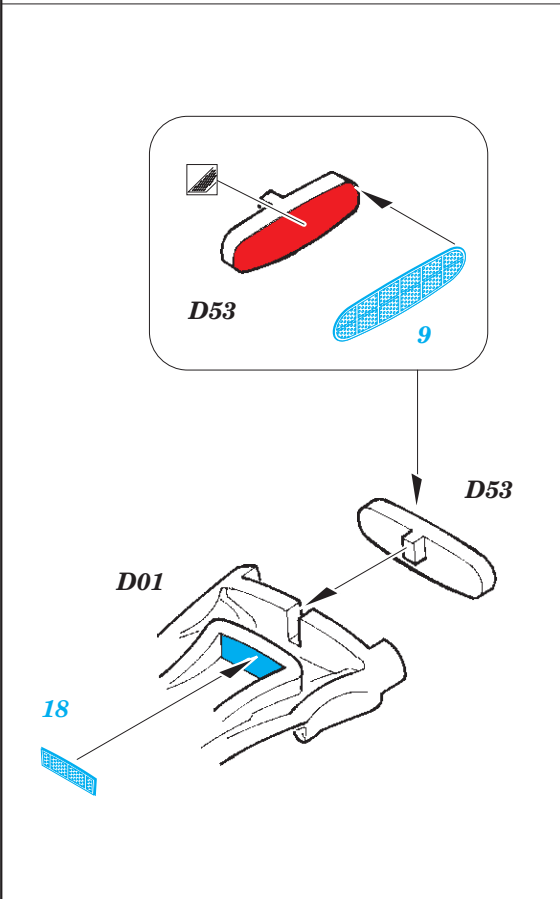

# P-51D exterior 1/48

eduard

48 930

detail set for 1/48 AIRFIX kit • sada detailů pro stavebnici 1/48 AIRFIX

- APPLY EXPRESS MASK AND PAINT BEFORE GLUING  
POUŽIT EXPRESS MASK NABARVIT PŘED SLEPENÍM
- SYMMETRICAL ASSEMBLY  
SYMETRICKÁ MONTÁŽ
- REMOVE  
ODSTRANIT
- GRIND  
OBROUSIT
- DRILL HOLE  
VRTAT OTVOR
- COLORED ETCHED PARTS  
LEPTANÉ BAREVNÉ DÍLY
- ETCHED PARTS  
LEPTANÉ NEBAREVNÉ DÍLY
- ORIGINAL KIT PARTS  
PŮVODNÍ DÍLY STAVEBNICE
- BEND  
OHNOUT
- OPTION  
VOLBA
- REPLACE  
NAHRADIT

ORIGINAL KIT PARTS  
PŮVODNÍ DÍLY STAVEBNICE

PHOTO-ETCHED PARTS  
LEPTANÉ DÍLY

PARTS TO BE REMOVED  
DÍLY K ODSTRANĚNÍ

FILL  
TMELIT

☑ 3 ☐

D06 ☐ D07

☑ 21 ☐ 22

C01