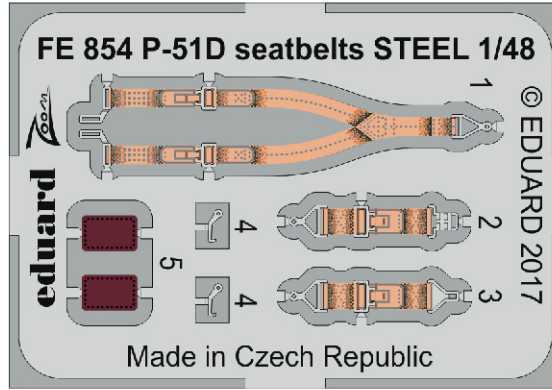

# P-51D exterior 1/48

eduard

48 930

detail set for 1/48 AIRFIX kit • sada detailů pro stavebnici 1/48 AIRFIX

- APPLY EXPRESS MASK AND PAINT BEFORE GLUING  
POUŽIT EXPRESS MASK NABARVIT PŘED SLEPENÍM
- SYMMETRICAL ASSEMBLY  
SYMETRICKÁ MONTÁŽ
- REMOVE  
ODSTRANIT
- GRIND  
OBROUSIT
- DRILL HOLE  
VRTAT OTVOR
- COLORED ETCHED PARTS  
LEPTANÉ BAREVNÉ DÍLY
- ETCHED PARTS  
LEPTANÉ NEBAREVNÉ DÍLY
- ORIGINAL KIT PARTS  
PŮVODNÍ DÍLY STAVEBNICE
- BEND  
OHNOUT
- OPTION  
VOLBA
- REPLACE  
NAHRADIT

ORIGINAL KIT PARTS  
PŮVODNÍ DÍLY STAVEBNICE

PHOTO-ETCHED PARTS  
LEPTANÉ DÍLY

PARTS TO BE REMOVED  
DÍLY K ODSTRANĚNÍ

FILL  
TMELIT

☑ 3 ☐

D06 ☐ D07

☑ 21 ☐ 22

C01

☐ ☐

☑ 19 ☐ 20

B11 ☐ B12

☑ 4 ☐

D38 ☐ D39

D43 ☐

☑ 4 ☐

☑ 15

D25+D26  
4 sets

**Related products: FE 854 P-51D seatbelts STEEL 1/48**

**Related products: FE 853 + 49 853 P-51D interior 1/48**