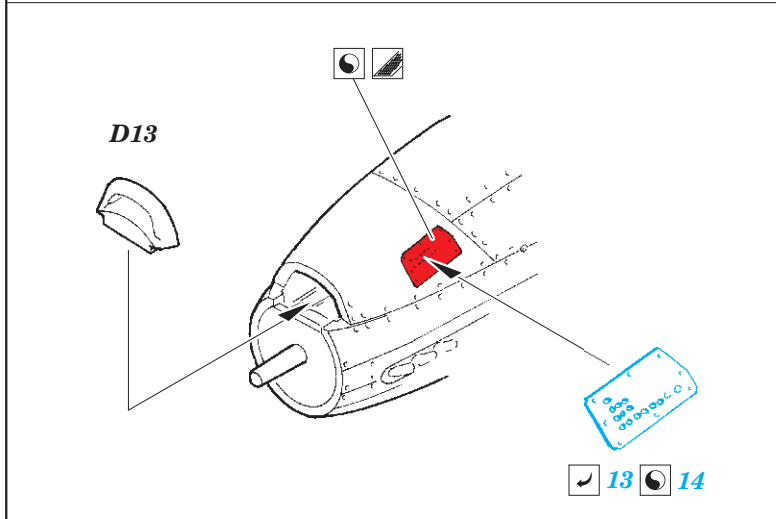

# P-51D exterior 1/48

eduard

48 930

detail set for 1/48 AIRFIX kit • sada detailů pro stavebnici 1/48 AIRFIX

- APPLY EXPRESS MASK AND PAINT BEFORE GLUING  
POUŽIT EXPRESS MASK NABARVIT PŘED SLEPENÍM
- SYMMETRICAL ASSEMBLY  
SYMETRICKÁ MONTÁŽ
- REMOVE  
ODSTRANIT
- GRIND  
OBROUSIT
- DRILL HOLE  
VRTAT OTVOR
- COLORED ETCHED PARTS  
LEPTANÉ BAREVNÉ DÍLY
- ETCHED PARTS  
LEPTANÉ NEBAREVNÉ DÍLY
- ORIGINAL KIT PARTS  
PŮVODNÍ DÍLY STAVEBNICE
- BEND  
OHNOUT
- OPTION  
VOLBA
- REPLACE  
NAHRADIT

ORIGINAL KIT PARTS  
PŮVODNÍ DÍLY STAVEBNICE

PHOTO-ETCHED PARTS  
LEPTANÉ DÍLY

PARTS TO BE REMOVED  
DÍLY K ODSTRANĚNÍ

FILL  
TMELIT

☑ 3 ☐

D06 ☐ D07

☑ 21 ☐ 22

C01