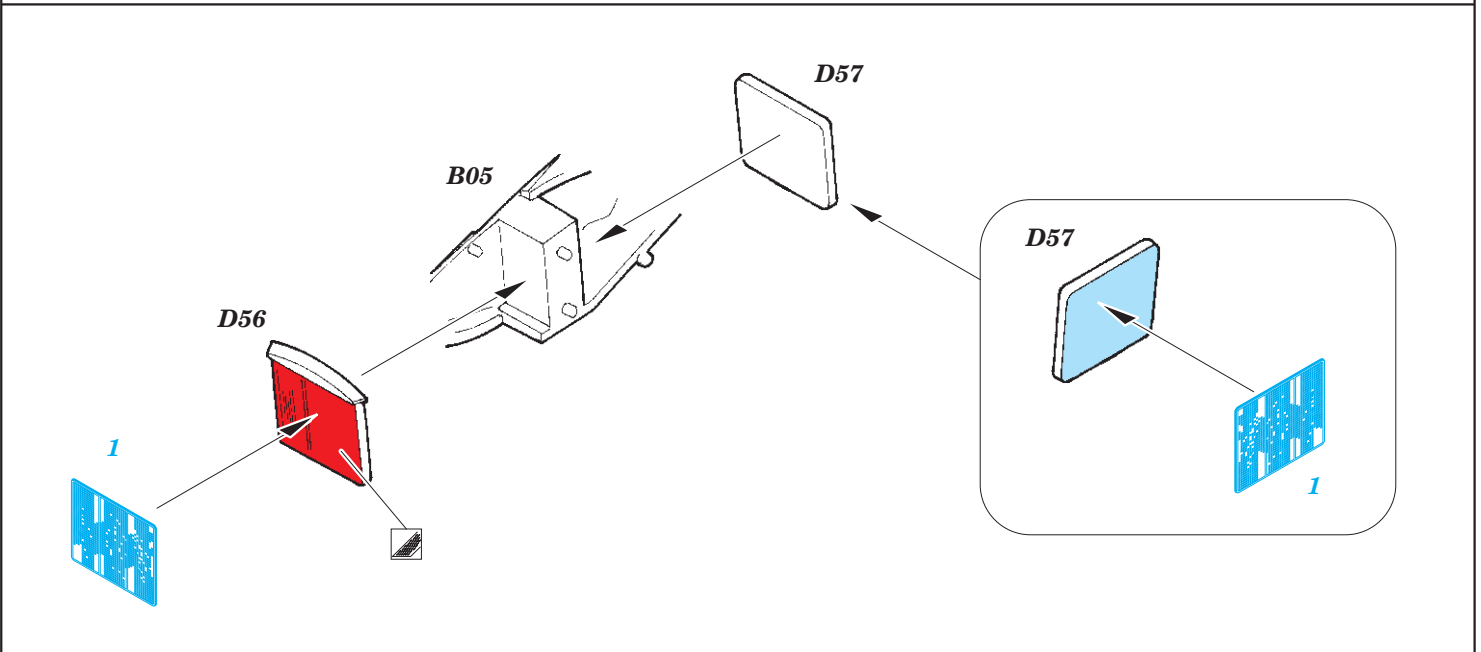

# P-51D exterior 1/48

eduard

48 930

detail set for 1/48 AIRFIX kit • sada detailů pro stavebnici 1/48 AIRFIX

- APPLY EXPRESS MASK AND PAINT BEFORE GLUING  
POUŽIT EXPRESS MASK NABARVIT PŘED SLEPENÍM
- SYMMETRICAL ASSEMBLY  
SYMETRICKÁ MONTÁŽ
- REMOVE  
ODSTRANIT
- GRIND  
OBROUSIT
- DRILL HOLE  
VRTAT OTVOR
- COLORED ETCHED PARTS  
LEPTANÉ BAREVNÉ DÍLY
- ETCHED PARTS  
LEPTANÉ NEBAREVNÉ DÍLY
- ORIGINAL KIT PARTS  
PŮVODNÍ DÍLY STAVEBNICE
- BEND  
OHNOUT
- OPTION  
VOLBA
- REPLACE  
NAHRADIT

ORIGINAL KIT PARTS  
PŮVODNÍ DÍLY STAVEBNICE

PHOTO-ETCHED PARTS  
LEPTANÉ DÍLY

PARTS TO BE REMOVED  
DÍLY K ODSTRANĚNÍ

FILL  
TMELIT

☑ 3 ☐

D06 ☐ D07

☑ 21 ☐ 22

C01