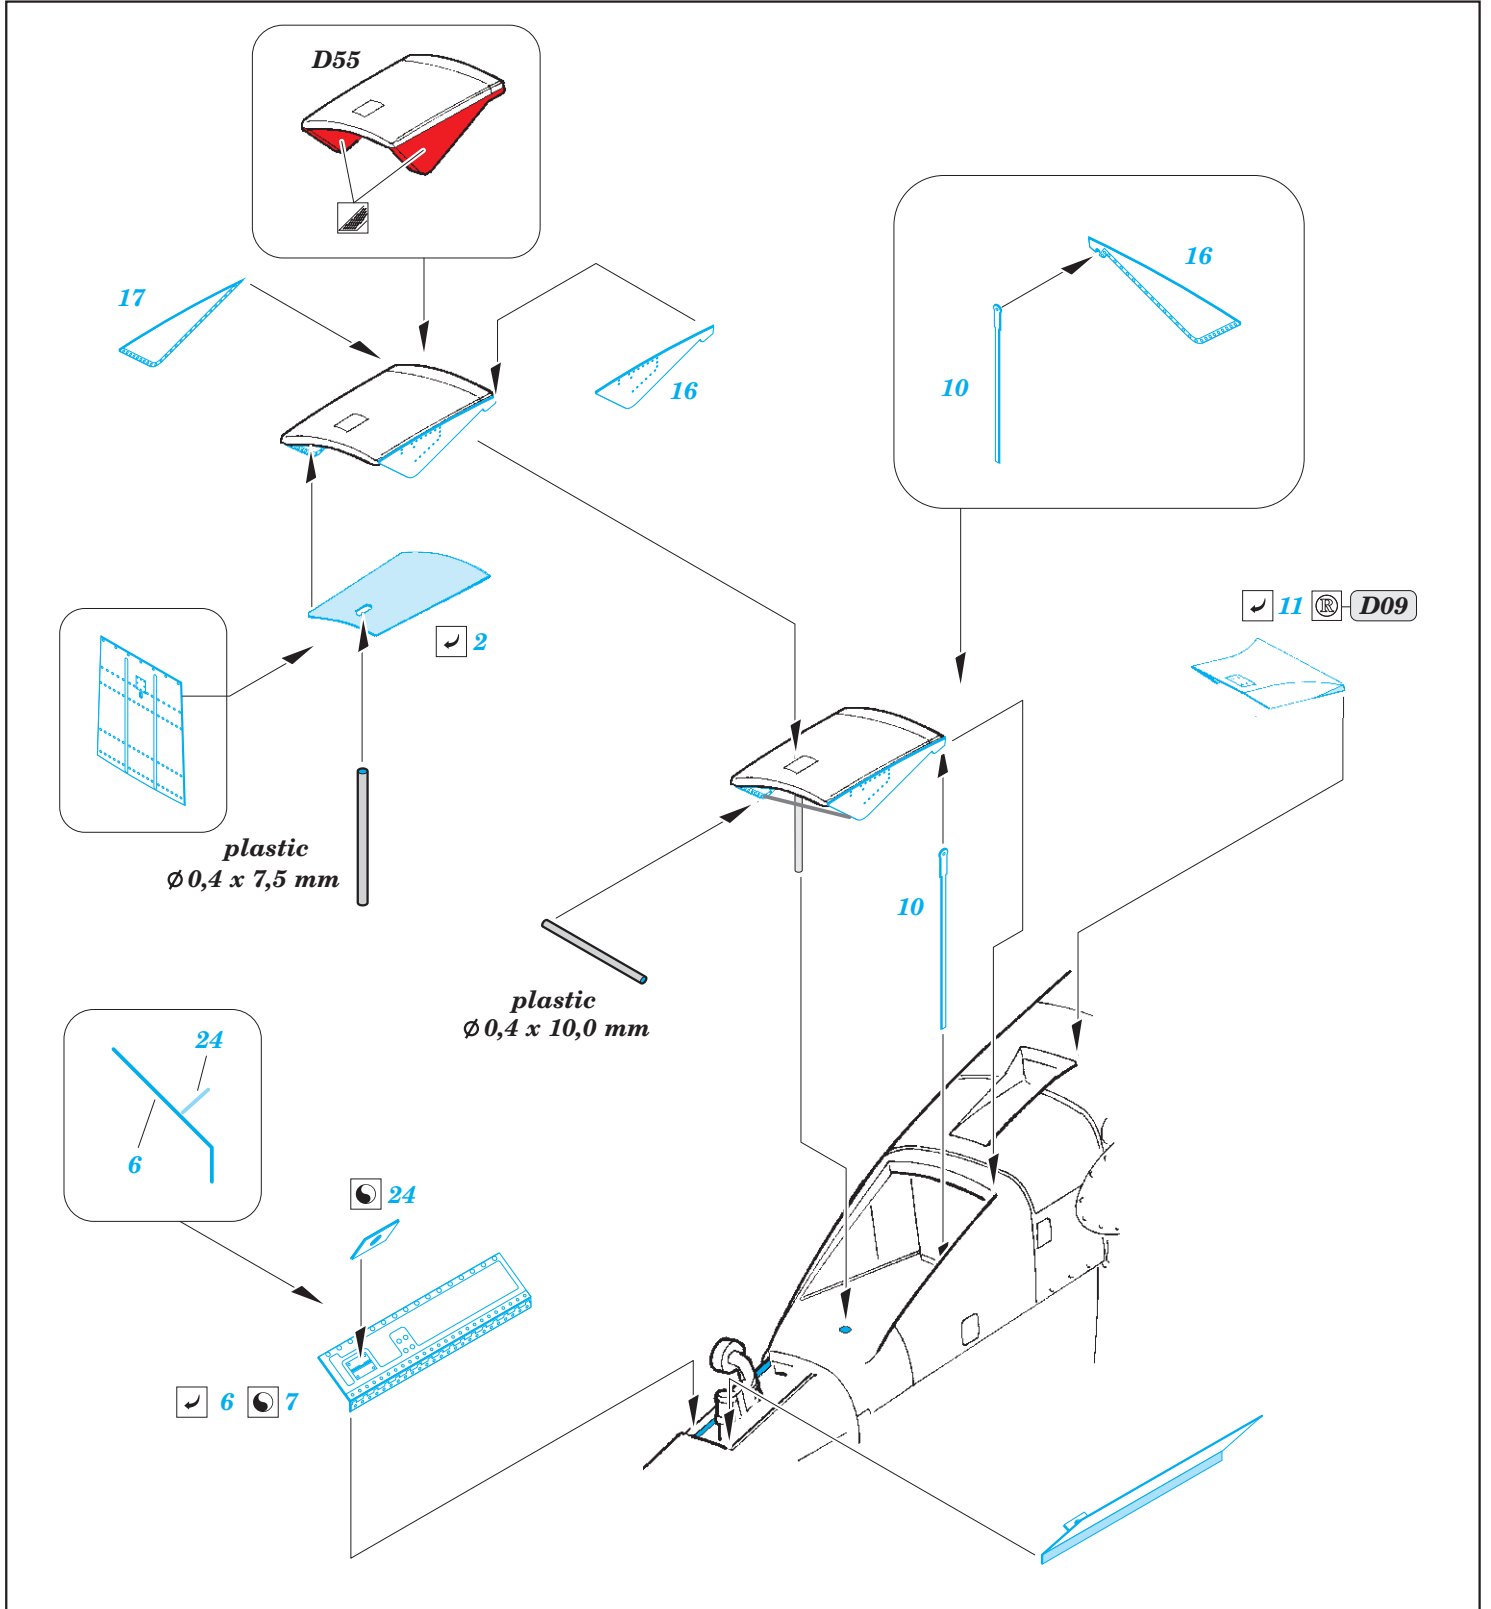

# P-51D exterior 1/48

eduard

48 930

detail set for 1/48 AIRFIX kit • sada detailů pro stavebnici 1/48 AIRFIX

- APPLY EXPRESS MASK AND PAINT BEFORE GLUING  
POUŽIT EXPRESS MASK NABARVIT PŘED SLEPENÍM
- SYMMETRICAL ASSEMBLY  
SYMETRICKÁ MONTÁŽ
- REMOVE  
ODSTRANIT
- GRIND  
OBROUSIT
- DRILL HOLE  
VRTAT OTVOR
- COLORED ETCHED PARTS  
LEPTANÉ BAREVNÉ DÍLY
- ETCHED PARTS  
LEPTANÉ NEBAREVNÉ DÍLY
- ORIGINAL KIT PARTS  
PŮVODNÍ DÍLY STAVEBNICE
- BEND  
OHNOUT
- OPTION  
VOLBA
- REPLACE  
NAHRADIT

ORIGINAL KIT PARTS  
PŮVODNÍ DÍLY STAVEBNICE

PHOTO-ETCHED PARTS  
LEPTANÉ DÍLY

PARTS TO BE REMOVED  
DÍLY K ODSTRANĚNÍ

FILL  
TMELIT

☑ 3 ☐

D06 ☐ D07

☑ 21 ☐ 22

C01

D25+D26  
4 sets

**Related products: FE 854 P-51D seatbelts STEEL 1/48**

**Related products: FE 853 + 49 853 P-51D interior 1/48**