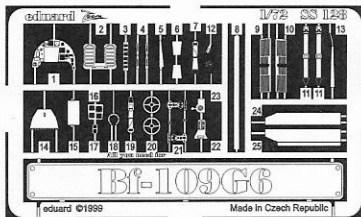

Bf 109G-6

eduard
Zoom

SS128

sada detailů pro model Academy 1/72 • 1/72 scale detail set for Academy kit

SS 128

použijte barvy
used colors

- | | |
|-------------------------|--|
| 1 ŠEDÁ
GREY | 4 HLINÍK
ALUMINIUM |
| 2 ČERNÁ
BLACK | 5 BARVA KOVU
NATURAL METAL COLOR |
| 3 BÉŽOVÁ
TAN | 6 BARVA KAMUFLÁŽE
CAMOUFLAGE COLOR |