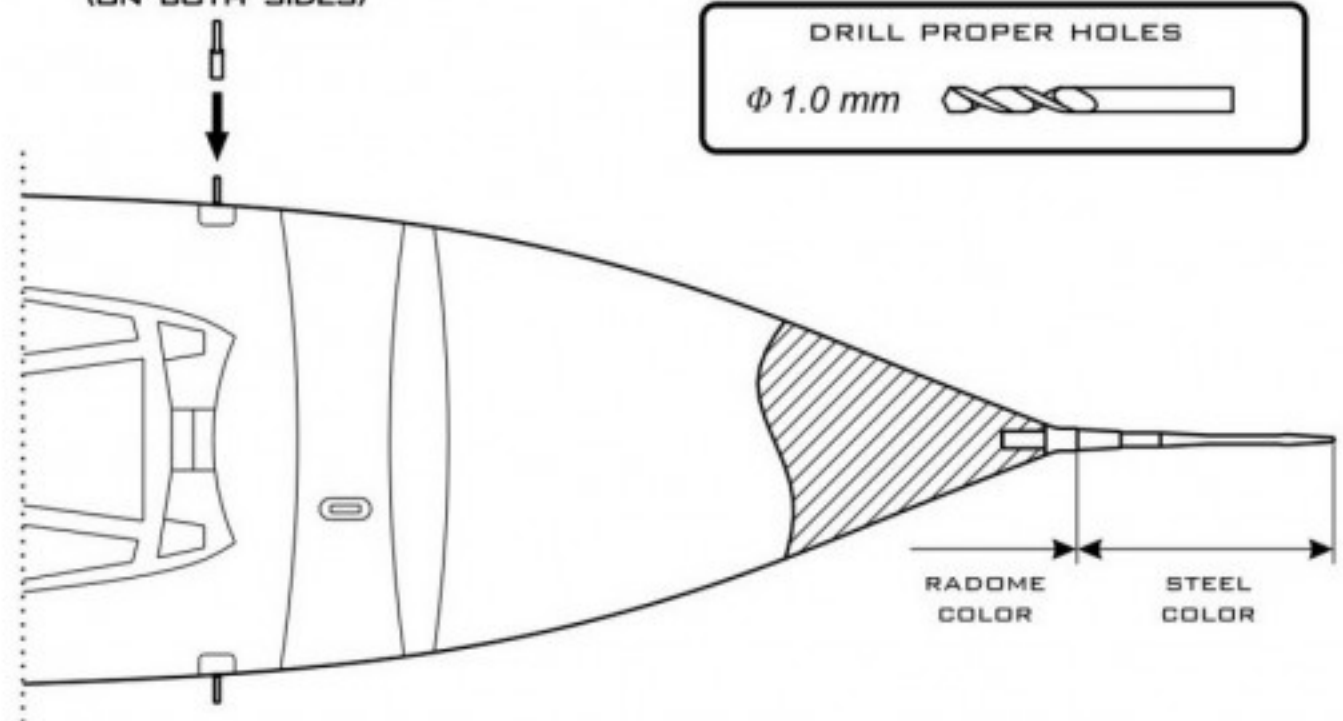

1:32
 AIR MASTER SERIES
 AM-32-033

PANAVIA TORNADO
 PITOT TUBE & AOA PROBES

TORNADO - RURKA PITOTA I SONDY "AOA"

SET INCLUDES
 ZESTAW ZAWIERA

INSTRUCTION
 INSTRUKCJA

INSERT THE METAL PARTS USING CYANOACRYLATE ADHESIVES.
 METALOWE CZĘŚCI WKLEJAĆ, UŻYWAJĄC KLEJU CYJANOAKRYLOWEGO (NP. SUPER GLUE).

MOUNTING POSITION (NO SCALE)
 MIEJSCE ZAMONTOWANIA

ANGLE OF ATTACK PROBE
 (ON BOTH SIDES)

DRILL PROPER HOLES
 $\Phi 1.0\text{ mm}$

WWW.MASTER-MODEL.PL
 ©COPYRIGHT 2011, MASTER - PIOTR CZERKASOW
 DESIGNED AND PRODUCED IN POLAND