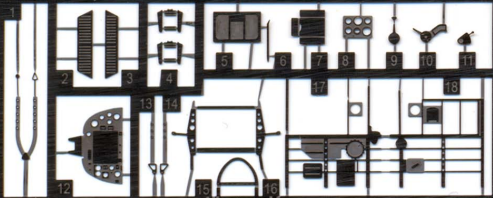

All you need for

SPITFIRE Vb