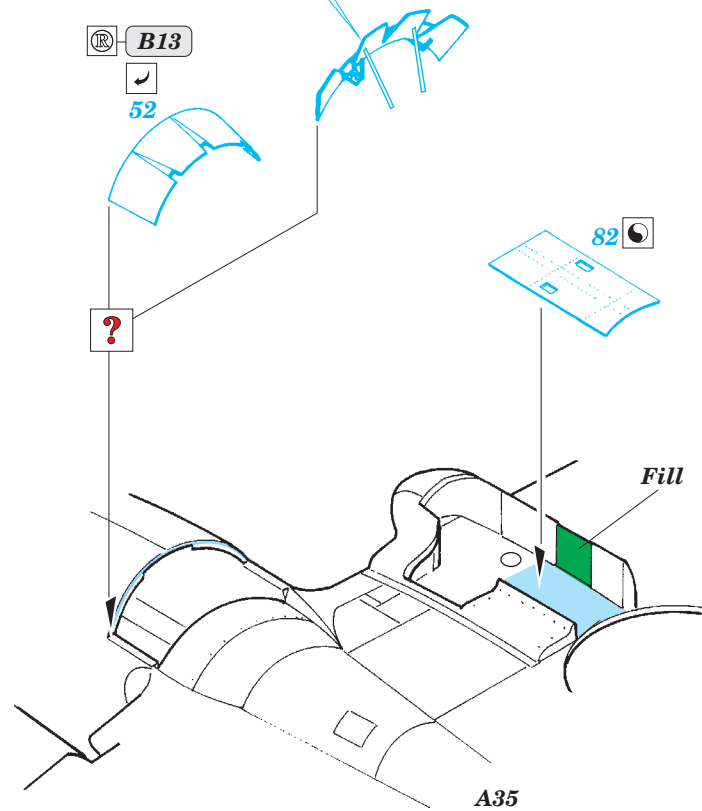

# P-40B Tomahawk

eduard

49 305

1/48 scale detail set for Trumpeter kit • sada detailů pro model 1/48 Trumpeter

- ★ APPLY EXPRESS MASK AND PAINT BEFORE GLUING  
POUŽIT EXPRESS MASK NABARVIT PŘED SLEPENÍM
- ☯ SYMMETRICAL ASSEMBLY  
SYMETRICKÁ MONTÁŽ
- 🗑 REMOVE  
ODSTRANIT
- 🔪 GRIND  
OBROUSIT
- 🔧 DRILL HOLE  
VRTAT OTVOR
- ↩ BEND  
OHNOUT
- ❓ OPTION  
VOLBA
- Ⓜ REPLACE  
NAHRADIT

ORIGINAL KIT PARTS  
PŮVODNÍ DÍLY STAVEBNICE
  PHOTO-ETCHED PARTS  
LEPTANÉ DÍLY
  PARTS TO BE REMOVED  
DÍLY K ODSTRANĚNÍ
  FILL  
TMELIT

**REFERENCES:**

DETAIL & SCALE Vol.62 - P-40 WARHAWK  
 MBI Publ. - CURTISS P-40  
 Squadron/Signal Publ. No. 1026 - Curtiss P-40 in Action  
 Squadron/Signal Publ. No. 5508 - Walk Around P-40