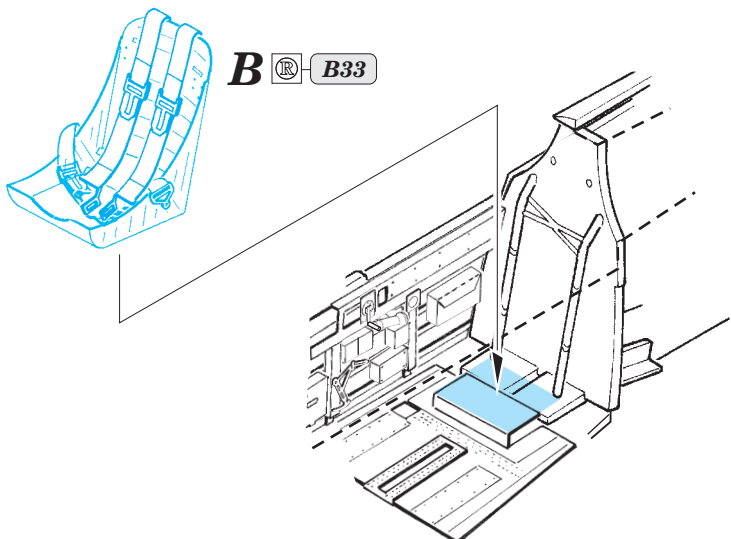

# P-40B Tomahawk

eduard

49 305

1/48 scale detail set for Trumpeter kit • sada detailů pro model 1/48 Trumpeter

- ★ APPLY EXPRESS MASK AND PAINT BEFORE GLUING  
POUŽIT EXPRESS MASK NABARVIT PŘED SLEPENÍM
- ☯ SYMMETRICAL ASSEMBLY  
SYMETRICKÁ MONTÁŽ
- 🗑 REMOVE  
ODSTRANIT
- 🔪 GRIND  
OBROUSIT
- 🔧 DRILL HOLE  
VRTAT OTVOR
- ↩ BEND  
OHNOUT
- ❓ OPTION  
VOLBA
- Ⓜ REPLACE  
NAHRADIT

ORIGINAL KIT PARTS  
PŮVODNÍ DÍLY STAVEBNICE
  PHOTO-ETCHED PARTS  
LEPTANÉ DÍLY
  PARTS TO BE REMOVED  
DÍLY K ODSTRANĚNÍ
  FILL  
TMELIT

**REFERENCES:**

DETAIL & SCALE Vol.62 - P-40 WARHAWK  
 MBI Publ. - CURTISS P-40  
 Squadron/Signal Publ. No. 1026 - Curtiss P-40 in Action  
 Squadron/Signal Publ. No. 5508 - Walk Around P-40