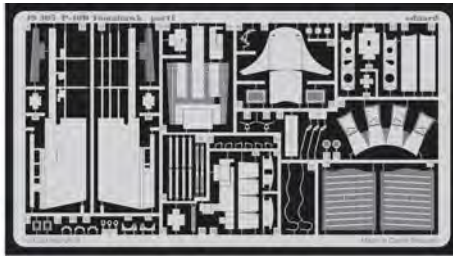

# P-40B Tomahawk

eduard

49 305

1/48 scale detail set for Trumpeter kit • sada detailů pro model 1/48 Trumpeter

- ★ APPLY EXPRESS MASK AND PAINT BEFORE GLUING  
POUŽIT EXPRESS MASK NABARVIT PŘED SLEPENÍM
- ☯ SYMMETRICAL ASSEMBLY  
SYMETRICKÁ MONTÁŽ
- 🗑 REMOVE  
ODSTRANIT
- 🔪 GRIND  
OBROUSIT
- 🔧 DRILL HOLE  
VRTAT OTVOR
- ↩ BEND  
OHNOUT
- ❓ OPTION  
VOLBA
- Ⓜ REPLACE  
NAHRADIT

ORIGINAL KIT PARTS  
PŮVODNÍ DÍLY STAVEBNICE
  PHOTO-ETCHED PARTS  
LEPTANÉ DÍLY
  PARTS TO BE REMOVED  
DÍLY K ODSTRANĚNÍ
  FILL  
TMELIT

**REFERENCES:**

DETAIL & SCALE Vol.62 - P-40 WARHAWK  
 MBI Publ. - CURTISS P-40  
 Squadron/Signal Publ. No. 1026 - Curtiss P-40 in Action  
 Squadron/Signal Publ. No. 5508 - Walk Around P-40