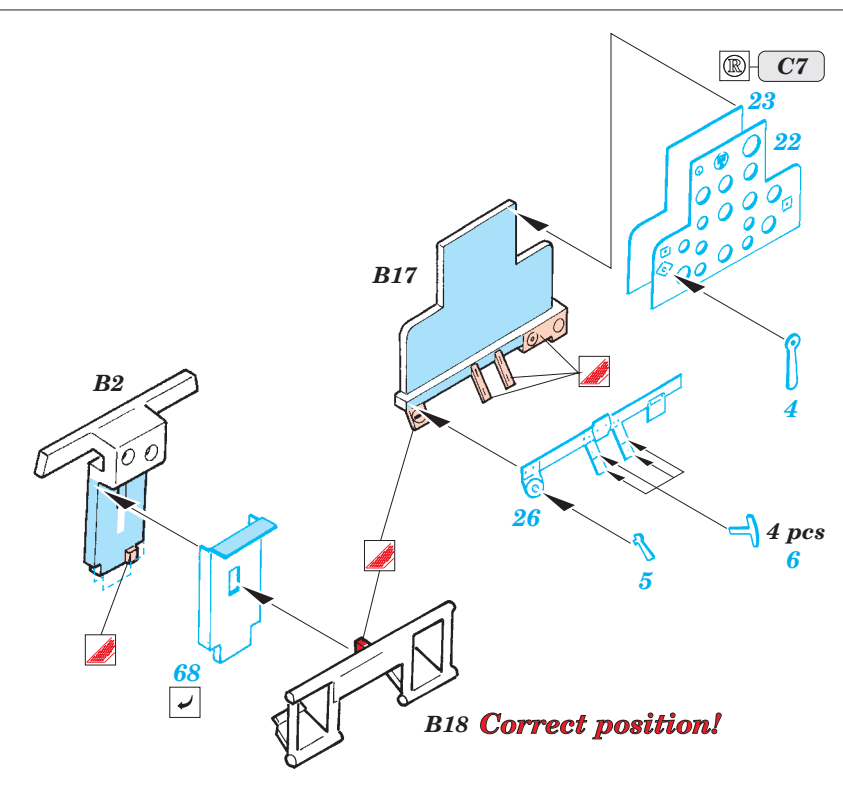

# P-40B Tomahawk

eduard

49 305

1/48 scale detail set for Trumpeter kit • sada detailů pro model 1/48 Trumpeter

- ★ APPLY EXPRESS MASK AND PAINT BEFORE GLUING  
POUŽIT EXPRESS MASK NABARVIT PŘED SLEPENÍM
- ☯ SYMMETRICAL ASSEMBLY  
SYMETRICKÁ MONTÁŽ
- 🗑 REMOVE  
ODSTRANIT
- 🔪 GRIND  
OBROUSIT
- 🔧 DRILL HOLE  
VRTAT OTVOR
- ↩ BEND  
OHNOUT
- ❓ OPTION  
VOLBA
- Ⓜ REPLACE  
NAHRADIT

ORIGINAL KIT PARTS  
PŮVODNÍ DÍLY STAVEBNICE
  PHOTO-ETCHED PARTS  
LEPTANÉ DÍLY
  PARTS TO BE REMOVED  
DÍLY K ODSTRANĚNÍ
  FILL  
TMELIT

**REFERENCES:**

DETAIL & SCALE Vol.62 - P-40 WARHAWK  
 MBI Publ. - CURTISS P-40  
 Squadron/Signal Publ. No. 1026 - Curtiss P-40 in Action  
 Squadron/Signal Publ. No. 5508 - Walk Around P-40