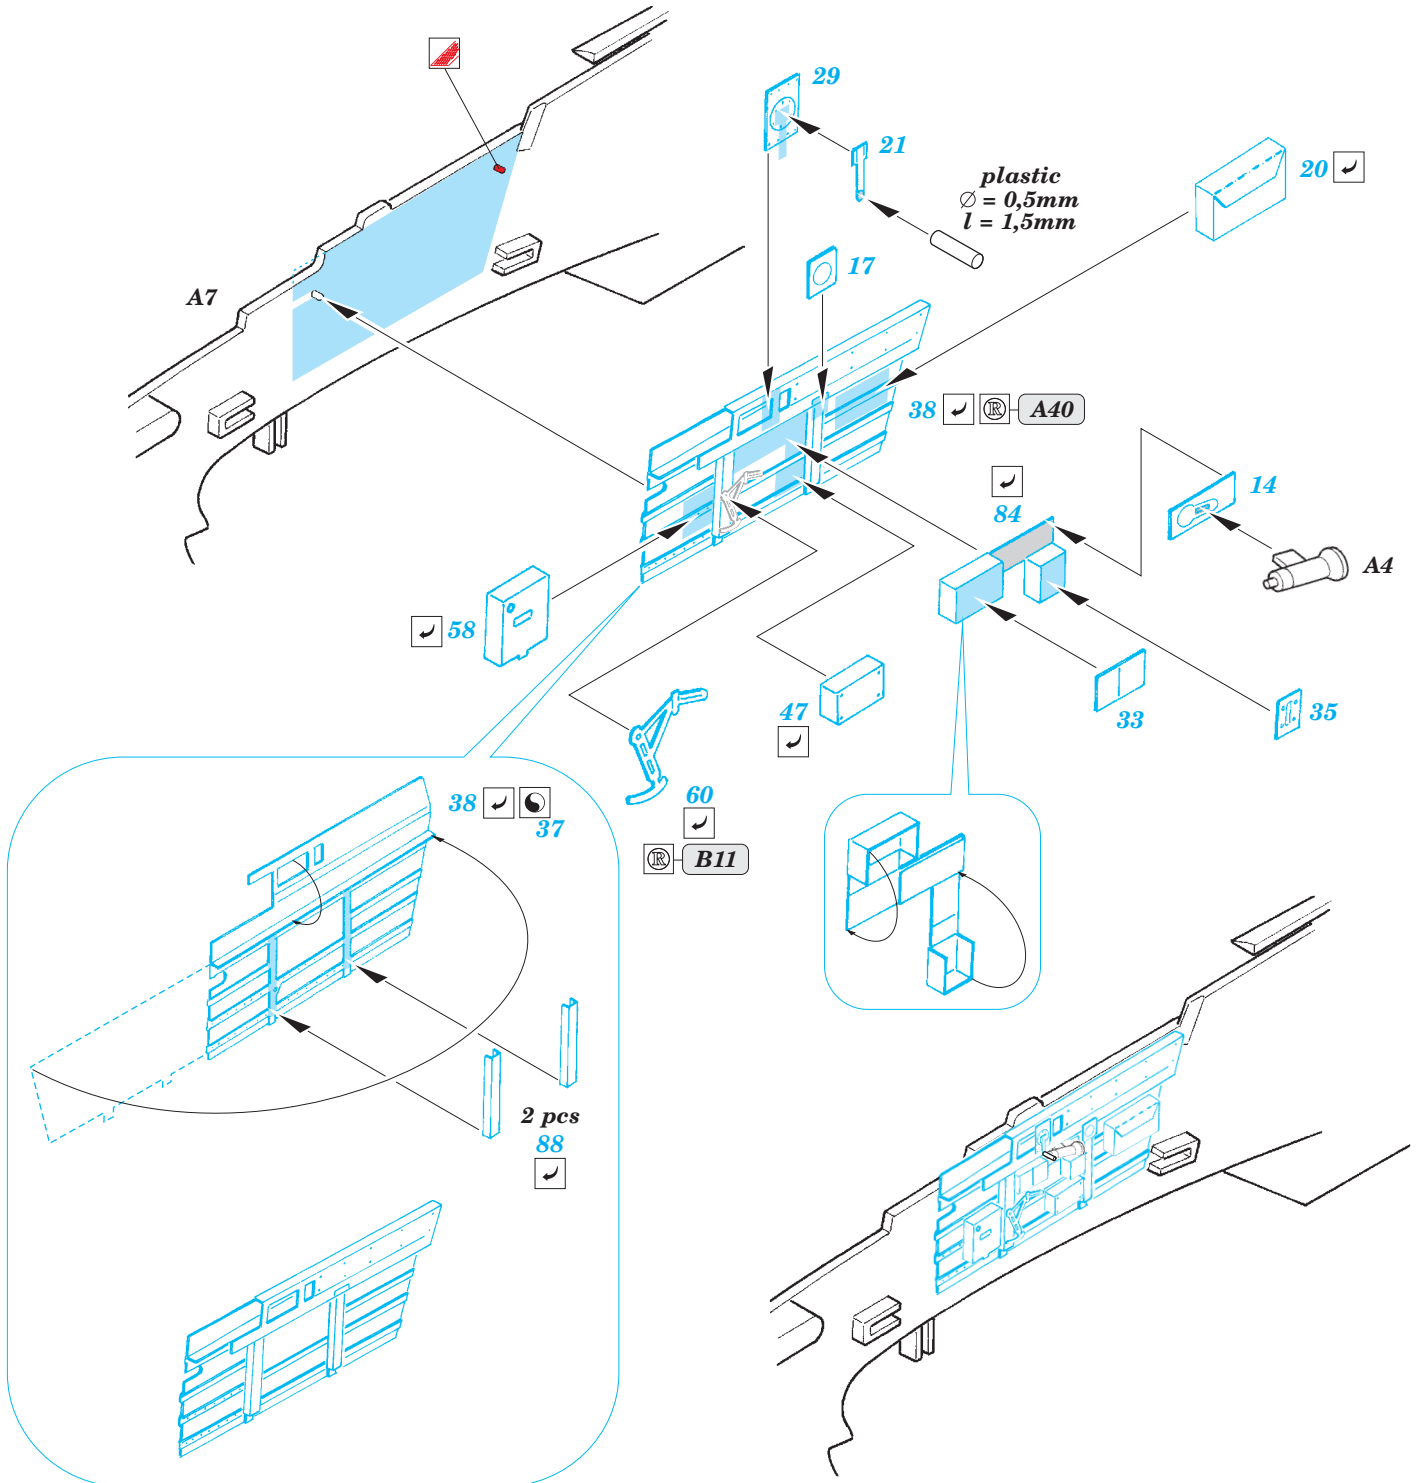

# P-40B Tomahawk

eduard

49 305

1/48 scale detail set for Trumpeter kit • sada detailů pro model 1/48 Trumpeter

- ★ APPLY EXPRESS MASK AND PAINT BEFORE GLUING  
POUŽIT EXPRESS MASK NABARVIT PŘED SLEPENÍM
- ☯ SYMMETRICAL ASSEMBLY  
SYMETRICKÁ MONTÁŽ
- 🗑 REMOVE  
ODSTRANIT
- 🔪 GRIND  
OBROUSIT
- 🔧 DRILL HOLE  
VRTAT OTVOR
- ↩ BEND  
OHNOUT
- ❓ OPTION  
VOLBA
- Ⓜ REPLACE  
NAHRADIT

ORIGINAL KIT PARTS  
PŮVODNÍ DÍLY STAVEBNICE
  PHOTO-ETCHED PARTS  
LEPTANÉ DÍLY
  PARTS TO BE REMOVED  
DÍLY K ODSTRANĚNÍ
  FILL  
TMELIT

**REFERENCES:**

DETAIL & SCALE Vol.62 - P-40 WARHAWK  
 MBI Publ. - CURTISS P-40  
 Squadron/Signal Publ. No. 1026 - Curtiss P-40 in Action  
 Squadron/Signal Publ. No. 5508 - Walk Around P-40