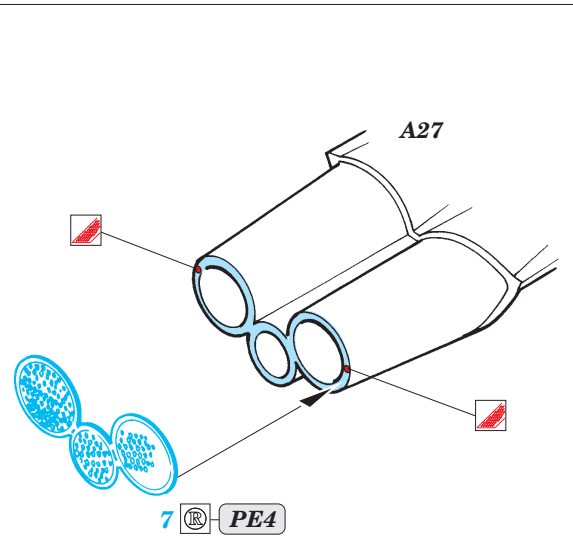

# P-40B Tomahawk

eduard

49 305

1/48 scale detail set for Trumpeter kit • sada detailů pro model 1/48 Trumpeter

- ★ APPLY EXPRESS MASK AND PAINT BEFORE GLUING  
POUŽIT EXPRESS MASK NABARVIT PŘED SLEPENÍM
- ☯ SYMMETRICAL ASSEMBLY  
SYMETRICKÁ MONTÁŽ
- 🗑 REMOVE  
ODSTRANIT
- 🔪 GRIND  
OBROUSIT
- 🔧 DRILL HOLE  
VRTAT OTVOR
- ↩ BEND  
OHNOUT
- ❓ OPTION  
VOLBA
- Ⓜ REPLACE  
NAHRADIT

ORIGINAL KIT PARTS  
PŮVODNÍ DÍLY STAVEBNICE
  PHOTO-ETCHED PARTS  
LEPTANÉ DÍLY
  PARTS TO BE REMOVED  
DÍLY K ODSTRANĚNÍ
  FILL  
TMELIT

**REFERENCES:**

DETAIL & SCALE Vol.62 - P-40 WARHAWK  
 MBI Publ. - CURTISS P-40  
 Squadron/Signal Publ. No. 1026 - Curtiss P-40 in Action  
 Squadron/Signal Publ. No. 5508 - Walk Around P-40