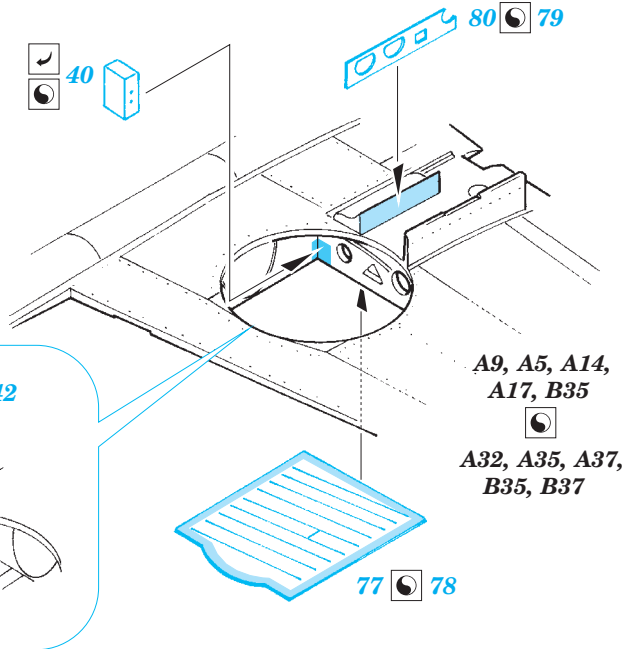

# P-40B Tomahawk

eduard

49 305

1/48 scale detail set for Trumpeter kit • sada detailů pro model 1/48 Trumpeter

- ★ APPLY EXPRESS MASK AND PAINT BEFORE GLUING  
POUŽIT EXPRESS MASK NABARVIT PŘED SLEPENÍM
- ☯ SYMMETRICAL ASSEMBLY  
SYMETRICKÁ MONTÁŽ
- 🗑 REMOVE  
ODSTRANIT
- 🔪 GRIND  
OBROUSIT
- 🔧 DRILL HOLE  
VRTAT OTVOR
- ↩ BEND  
OHNOUT
- ❓ OPTION  
VOLBA
- Ⓜ REPLACE  
NAHRADIT

ORIGINAL KIT PARTS  
PŮVODNÍ DÍLY STAVEBNICE
  PHOTO-ETCHED PARTS  
LEPTANÉ DÍLY
  PARTS TO BE REMOVED  
DÍLY K ODSTRANĚNÍ
  FILL  
TMELIT

**REFERENCES:**

DETAIL & SCALE Vol.62 - P-40 WARHAWK  
 MBI Publ. - CURTISS P-40  
 Squadron/Signal Publ. No. 1026 - Curtiss P-40 in Action  
 Squadron/Signal Publ. No. 5508 - Walk Around P-40