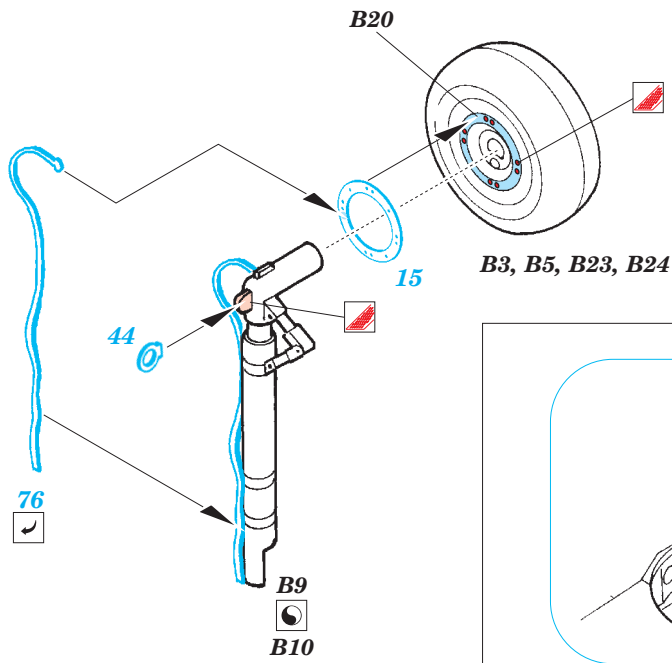

# P-40B Tomahawk

eduard

49 305

1/48 scale detail set for Trumpeter kit • sada detailů pro model 1/48 Trumpeter

- ★ APPLY EXPRESS MASK AND PAINT BEFORE GLUING  
POUŽIT EXPRESS MASK NABARVIT PŘED SLEPENÍM
- ☯ SYMMETRICAL ASSEMBLY  
SYMETRICKÁ MONTÁŽ
- 🗑 REMOVE  
ODSTRANIT
- 🔪 GRIND  
OBROUSIT
- 🔧 DRILL HOLE  
VRTAT OTVOR
- ↩ BEND  
OHNOUT
- ❓ OPTION  
VOLBA
- Ⓜ REPLACE  
NAHRADIT

ORIGINAL KIT PARTS  
PŮVODNÍ DÍLY STAVEBNICE
  PHOTO-ETCHED PARTS  
LEPTANÉ DÍLY
  PARTS TO BE REMOVED  
DÍLY K ODSTRANĚNÍ
  FILL  
TMELIT

**REFERENCES:**

DETAIL & SCALE Vol.62 - P-40 WARHAWK  
 MBI Publ. - CURTISS P-40  
 Squadron/Signal Publ. No. 1026 - Curtiss P-40 in Action  
 Squadron/Signal Publ. No. 5508 - Walk Around P-40