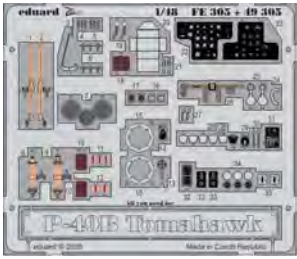

# P-40B Tomahawk

eduard

49 305

1/48 scale detail set for Trumpeter kit • sada detailů pro model 1/48 Trumpeter

- ★ APPLY EXPRESS MASK AND PAINT BEFORE GLUING  
POUŽIT EXPRESS MASK NABARVIT PŘED SLEPENÍM
- ☯ SYMMETRICAL ASSEMBLY  
SYMETRICKÁ MONTÁŽ
- 🗑 REMOVE  
ODSTRANIT
- 🔪 GRIND  
OBROUSIT
- 🔧 DRILL HOLE  
VRTAT OTVOR
- ↩ BEND  
OHNOUT
- ❓ OPTION  
VOLBA
- Ⓜ REPLACE  
NAHRADIT

ORIGINAL KIT PARTS  
PŮVODNÍ DÍLY STAVEBNICE
  PHOTO-ETCHED PARTS  
LEPTANÉ DÍLY
  PARTS TO BE REMOVED  
DÍLY K ODSTRANĚNÍ
  FILL  
TMELIT

**REFERENCES:**

DETAIL & SCALE Vol.62 - P-40 WARHAWK  
 MBI Publ. - CURTISS P-40  
 Squadron/Signal Publ. No. 1026 - Curtiss P-40 in Action  
 Squadron/Signal Publ. No. 5508 - Walk Around P-40