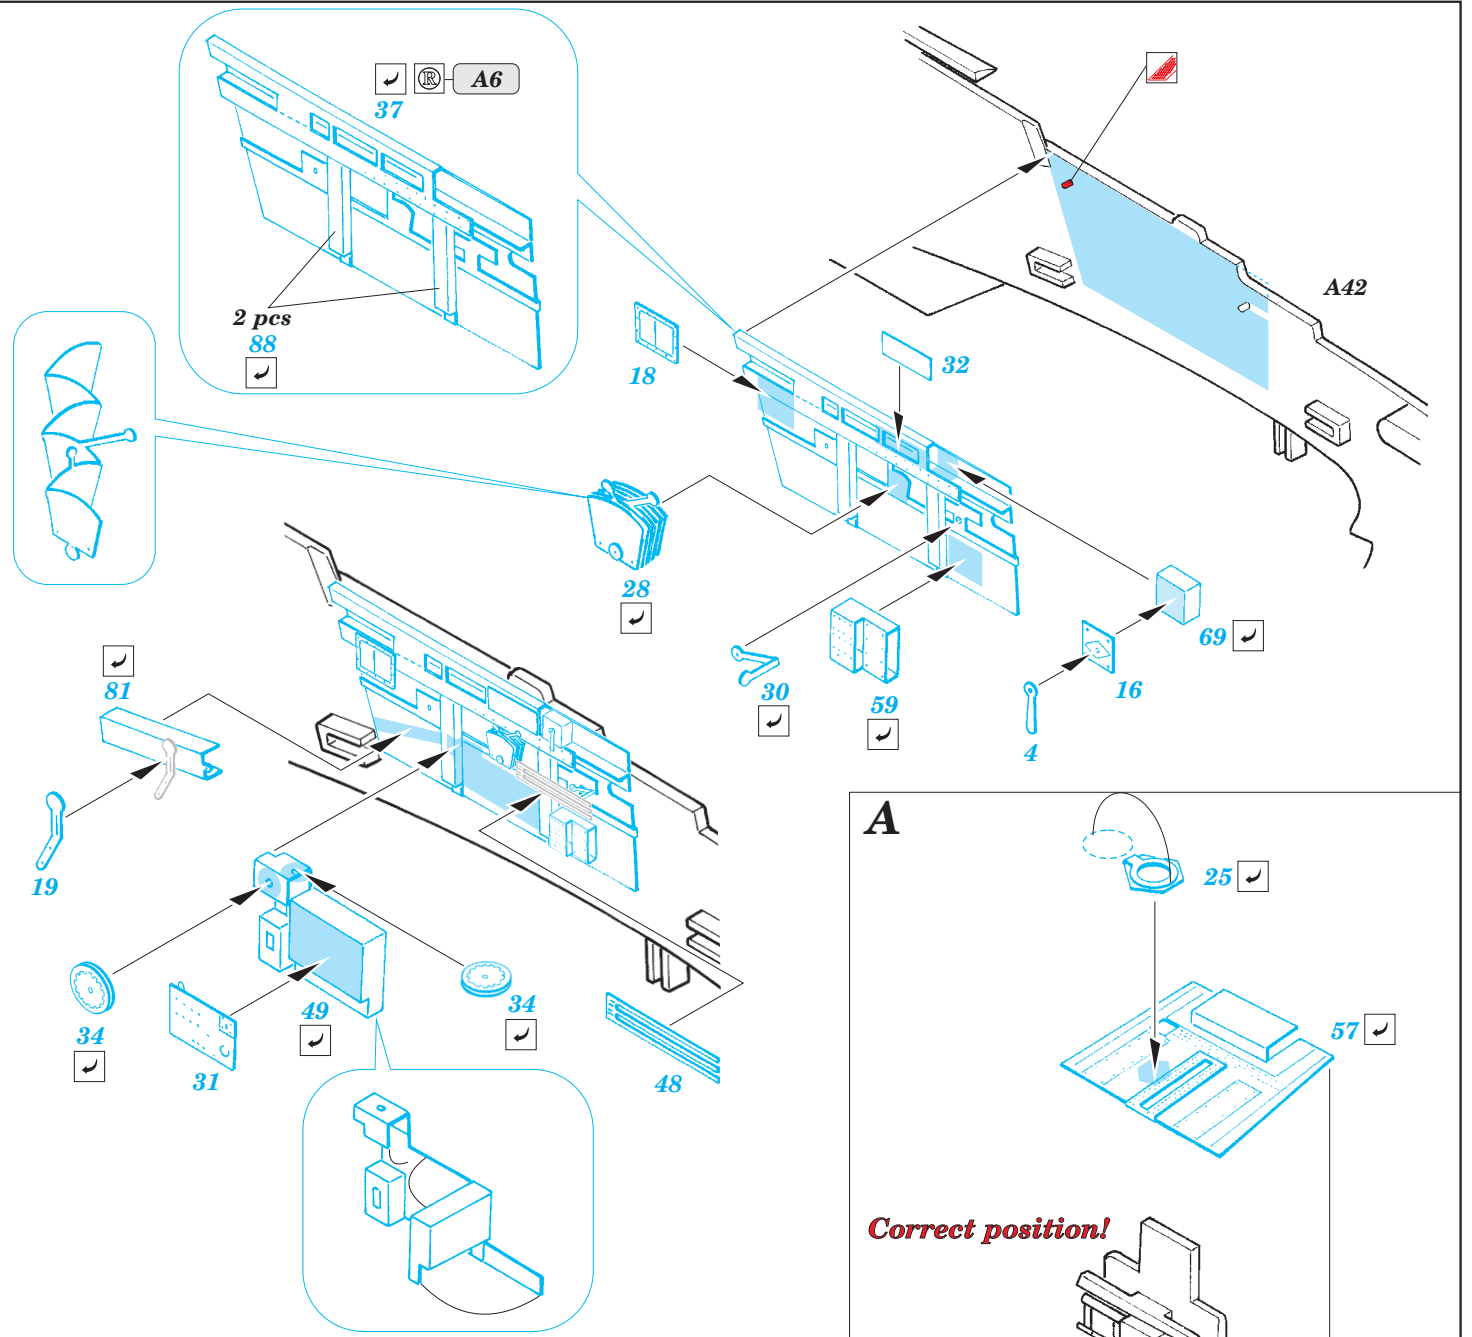

# P-40B Tomahawk

eduard

49 305

1/48 scale detail set for Trumpeter kit • sada detailů pro model 1/48 Trumpeter

- ★ APPLY EXPRESS MASK AND PAINT BEFORE GLUING  
POUŽIT EXPRESS MASK NABARVIT PŘED SLEPENÍM
- ☯ SYMMETRICAL ASSEMBLY  
SYMETRICKÁ MONTÁŽ
- 🗑 REMOVE  
ODSTRANIT
- 🔪 GRIND  
OBROUSIT
- 🔧 DRILL HOLE  
VRTAT OTVOR
- ↩ BEND  
OHNOUT
- ❓ OPTION  
VOLBA
- Ⓜ REPLACE  
NAHRADIT

ORIGINAL KIT PARTS  
PŮVODNÍ DÍLY STAVEBNICE
  PHOTO-ETCHED PARTS  
LEPTANÉ DÍLY
  PARTS TO BE REMOVED  
DÍLY K ODSTRANĚNÍ
  FILL  
TMELIT

**REFERENCES:**

DETAIL & SCALE Vol.62 - P-40 WARHAWK  
 MBI Publ. - CURTISS P-40  
 Squadron/Signal Publ. No. 1026 - Curtiss P-40 in Action  
 Squadron/Signal Publ. No. 5508 - Walk Around P-40