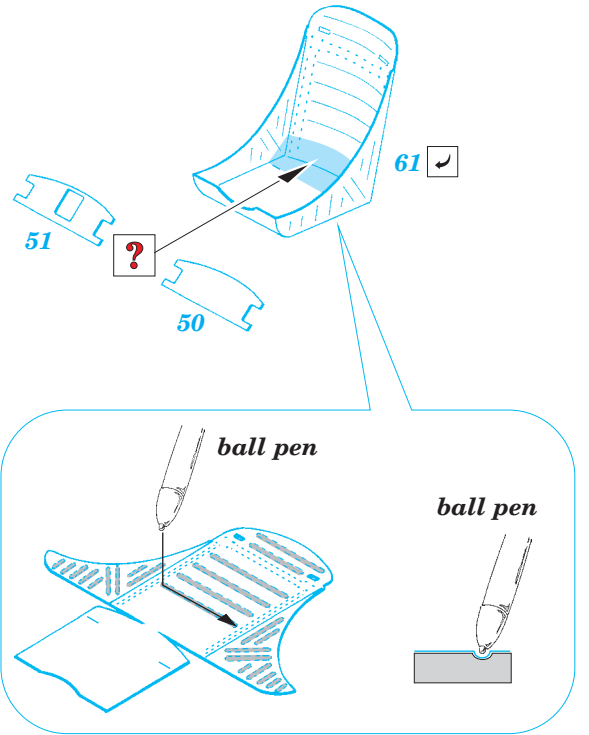

# P-40B Tomahawk

eduard

49 305

1/48 scale detail set for Trumpeter kit • sada detailů pro model 1/48 Trumpeter

- ★ APPLY EXPRESS MASK AND PAINT BEFORE GLUING  
POUŽIT EXPRESS MASK NABARVIT PŘED SLEPENÍM
- ☯ SYMMETRICAL ASSEMBLY  
SYMETRICKÁ MONTÁŽ
- 🗑 REMOVE  
ODSTRANIT
- 🔪 GRIND  
OBROUSIT
- 🔧 DRILL HOLE  
VRTAT OTVOR
- ↩ BEND  
OHNOUT
- ❓ OPTION  
VOLBA
- Ⓜ REPLACE  
NAHRADIT

ORIGINAL KIT PARTS  
PŮVODNÍ DÍLY STAVEBNICE
  PHOTO-ETCHED PARTS  
LEPTANÉ DÍLY
  PARTS TO BE REMOVED  
DÍLY K ODSTRANĚNÍ
  FILL  
TMELIT

**REFERENCES:**

DETAIL & SCALE Vol.62 - P-40 WARHAWK  
 MBI Publ. - CURTISS P-40  
 Squadron/Signal Publ. No. 1026 - Curtiss P-40 in Action  
 Squadron/Signal Publ. No. 5508 - Walk Around P-40