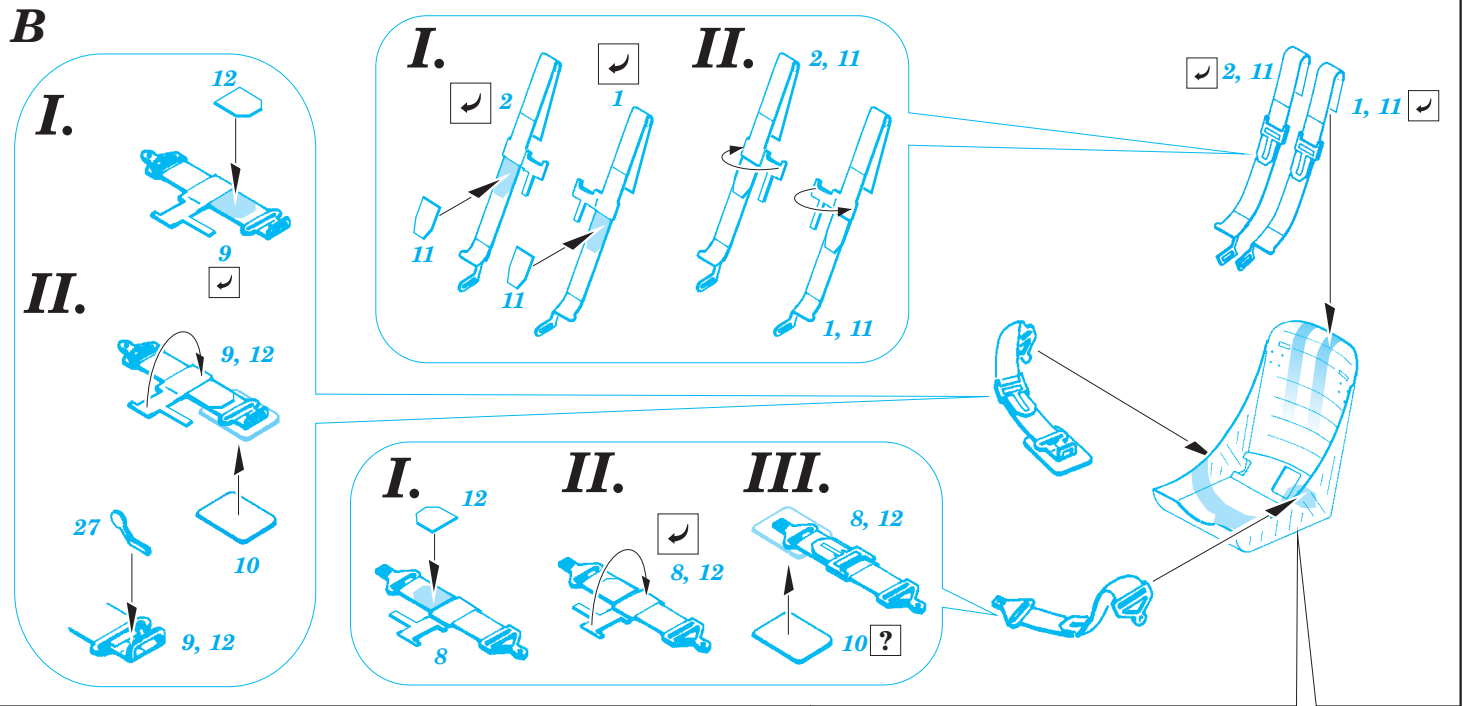

# P-40B Tomahawk

eduard

49 305

1/48 scale detail set for Trumpeter kit • sada detailů pro model 1/48 Trumpeter

- ★ APPLY EXPRESS MASK AND PAINT BEFORE GLUING  
POUŽIT EXPRESS MASK NABARVIT PŘED SLEPENÍM
- ☯ SYMMETRICAL ASSEMBLY  
SYMETRICKÁ MONTÁŽ
- 🗑 REMOVE  
ODSTRANIT
- 🔪 GRIND  
OBROUSIT
- 🔧 DRILL HOLE  
VRTAT OTVOR
- ↩ BEND  
OHNOUT
- ❓ OPTION  
VOLBA
- Ⓜ REPLACE  
NAHRADIT

ORIGINAL KIT PARTS  
PŮVODNÍ DÍLY STAVEBNICE
  PHOTO-ETCHED PARTS  
LEPTANÉ DÍLY
  PARTS TO BE REMOVED  
DÍLY K ODSTRANĚNÍ
  FILL  
TMELIT

**REFERENCES:**

DETAIL & SCALE Vol.62 - P-40 WARHAWK  
 MBI Publ. - CURTISS P-40  
 Squadron/Signal Publ. No. 1026 - Curtiss P-40 in Action  
 Squadron/Signal Publ. No. 5508 - Walk Around P-40