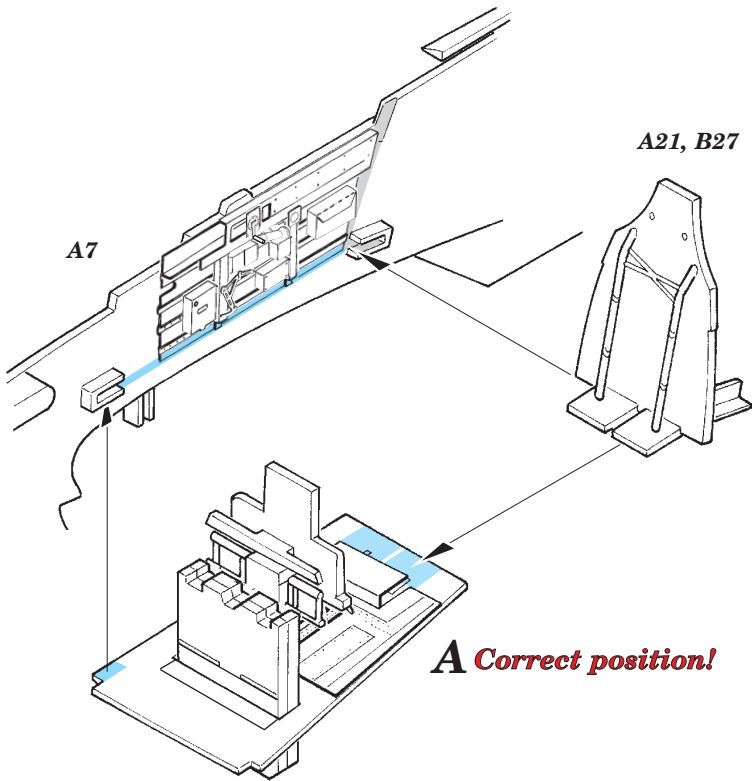

# P-40B Tomahawk

eduard

49 305

1/48 scale detail set for Trumpeter kit • sada detailů pro model 1/48 Trumpeter

- ★ APPLY EXPRESS MASK AND PAINT BEFORE GLUING  
POUŽIT EXPRESS MASK NABARVIT PŘED SLEPENÍM
- ☯ SYMMETRICAL ASSEMBLY  
SYMETRICKÁ MONTÁŽ
- 🗑 REMOVE  
ODSTRANIT
- 🔪 GRIND  
OBROUSIT
- 🔧 DRILL HOLE  
VRTAT OTVOR
- ↩ BEND  
OHNOUT
- ❓ OPTION  
VOLBA
- Ⓜ REPLACE  
NAHRADIT

ORIGINAL KIT PARTS  
PŮVODNÍ DÍLY STAVEBNICE
  PHOTO-ETCHED PARTS  
LEPTANÉ DÍLY
  PARTS TO BE REMOVED  
DÍLY K ODSTRANĚNÍ
  FILL  
TMELIT

**REFERENCES:**

DETAIL & SCALE Vol.62 - P-40 WARHAWK  
 MBI Publ. - CURTISS P-40  
 Squadron/Signal Publ. No. 1026 - Curtiss P-40 in Action  
 Squadron/Signal Publ. No. 5508 - Walk Around P-40