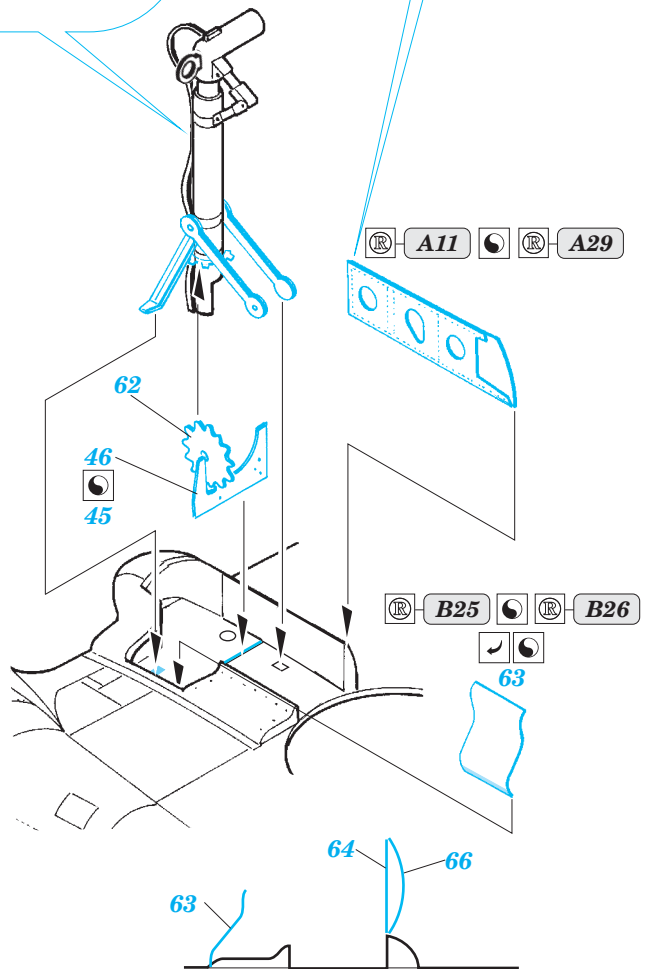

# P-40B Tomahawk

eduard

49 305

1/48 scale detail set for Trumpeter kit • sada detailů pro model 1/48 Trumpeter

- ★ APPLY EXPRESS MASK AND PAINT BEFORE GLUING  
POUŽIT EXPRESS MASK NABARVIT PŘED SLEPENÍM
- ☯ SYMMETRICAL ASSEMBLY  
SYMETRICKÁ MONTÁŽ
- 🗑 REMOVE  
ODSTRANIT
- 🔪 GRIND  
OBROUSIT
- 🔧 DRILL HOLE  
VRTAT OTVOR
- ↩ BEND  
OHNOUT
- ❓ OPTION  
VOLBA
- Ⓜ REPLACE  
NAHRADIT

ORIGINAL KIT PARTS  
PŮVODNÍ DÍLY STAVEBNICE
  PHOTO-ETCHED PARTS  
LEPTANÉ DÍLY
  PARTS TO BE REMOVED  
DÍLY K ODSTRANĚNÍ
  FILL  
TMELIT

**REFERENCES:**

DETAIL & SCALE Vol.62 - P-40 WARHAWK  
 MBI Publ. - CURTISS P-40  
 Squadron/Signal Publ. No. 1026 - Curtiss P-40 in Action  
 Squadron/Signal Publ. No. 5508 - Walk Around P-40