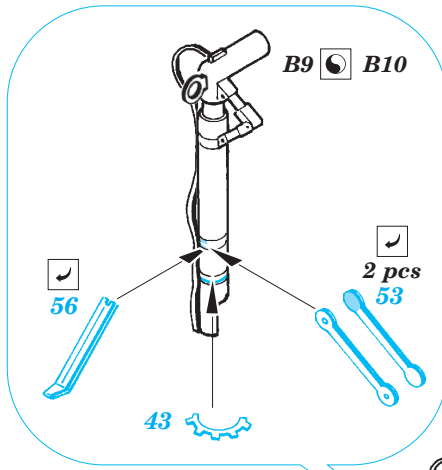

# P-40B Tomahawk

eduard

49 305

1/48 scale detail set for Trumpeter kit • sada detailů pro model 1/48 Trumpeter

- ★ APPLY EXPRESS MASK AND PAINT BEFORE GLUING  
POUŽIT EXPRESS MASK NABARVIT PŘED SLEPENÍM
- ☯ SYMMETRICAL ASSEMBLY  
SYMETRICKÁ MONTÁŽ
- 🗑 REMOVE  
ODSTRANIT
- 🔪 GRIND  
OBROUSIT
- 🔧 DRILL HOLE  
VRTAT OTVOR
- ↩ BEND  
OHNOUT
- ❓ OPTION  
VOLBA
- Ⓜ REPLACE  
NAHRADIT

ORIGINAL KIT PARTS  
PŮVODNÍ DÍLY STAVEBNICE
  PHOTO-ETCHED PARTS  
LEPTANÉ DÍLY
  PARTS TO BE REMOVED  
DÍLY K ODSTRANĚNÍ
  FILL  
TMELIT

**REFERENCES:**

DETAIL & SCALE Vol.62 - P-40 WARHAWK  
 MBI Publ. - CURTISS P-40  
 Squadron/Signal Publ. No. 1026 - Curtiss P-40 in Action  
 Squadron/Signal Publ. No. 5508 - Walk Around P-40