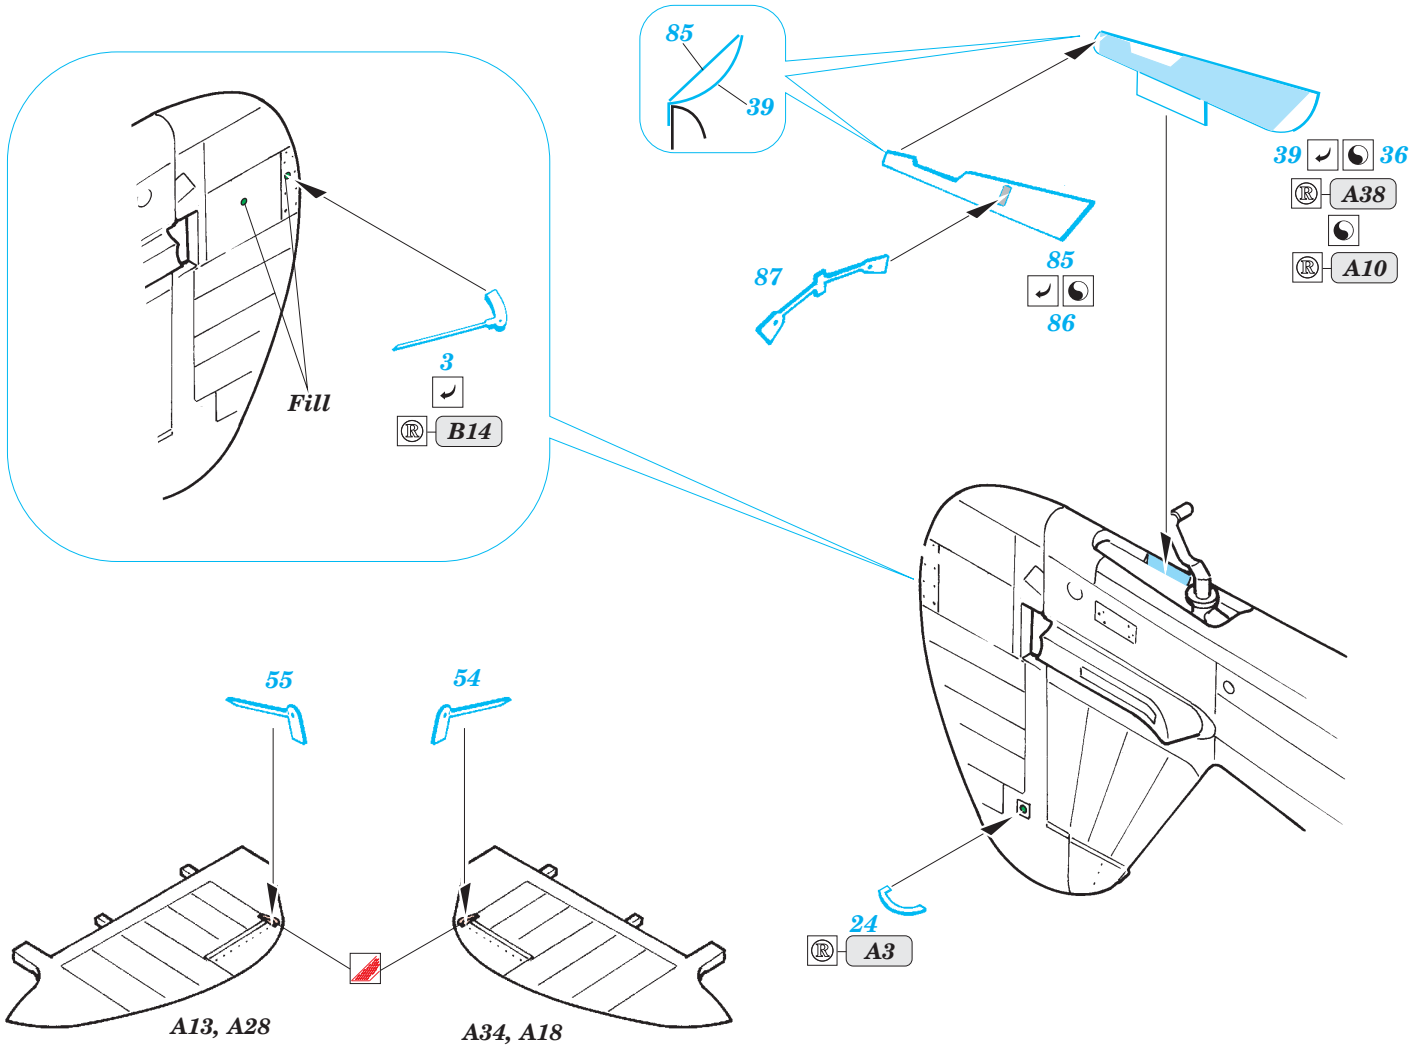

# P-40B Tomahawk

eduard

49 305

1/48 scale detail set for Trumpeter kit • sada detailů pro model 1/48 Trumpeter

- ★ APPLY EXPRESS MASK AND PAINT BEFORE GLUING  
POUŽIT EXPRESS MASK NABARVIT PŘED SLEPENÍM
- ☯ SYMMETRICAL ASSEMBLY  
SYMETRICKÁ MONTÁŽ
- 🗑 REMOVE  
ODSTRANIT
- 🔪 GRIND  
OBROUSIT
- 🔧 DRILL HOLE  
VRTAT OTVOR
- ↩ BEND  
OHNOUT
- ❓ OPTION  
VOLBA
- Ⓜ REPLACE  
NAHRADIT

ORIGINAL KIT PARTS  
PŮVODNÍ DÍLY STAVEBNICE
  PHOTO-ETCHED PARTS  
LEPTANÉ DÍLY
  PARTS TO BE REMOVED  
DÍLY K ODSTRANĚNÍ
  FILL  
TMELIT

**REFERENCES:**

DETAIL & SCALE Vol.62 - P-40 WARHAWK  
 MBI Publ. - CURTISS P-40  
 Squadron/Signal Publ. No. 1026 - Curtiss P-40 in Action  
 Squadron/Signal Publ. No. 5508 - Walk Around P-40