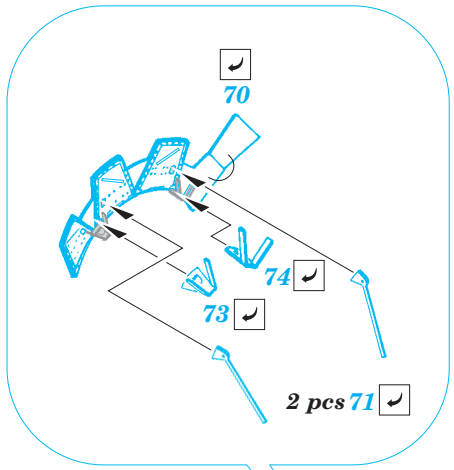

# P-40B Tomahawk

eduard

49 305

1/48 scale detail set for Trumpeter kit • sada detailů pro model 1/48 Trumpeter

- ★ APPLY EXPRESS MASK AND PAINT BEFORE GLUING  
POUŽIT EXPRESS MASK NABARVIT PŘED SLEPENÍM
- ☯ SYMMETRICAL ASSEMBLY  
SYMETRICKÁ MONTÁŽ
- 🗑 REMOVE  
ODSTRANIT
- 🔪 GRIND  
OBROUSIT
- 🔧 DRILL HOLE  
VRTAT OTVOR
- ↩ BEND  
OHNOUT
- ❓ OPTION  
VOLBA
- Ⓜ REPLACE  
NAHRADIT

ORIGINAL KIT PARTS  
PŮVODNÍ DÍLY STAVEBNICE
  PHOTO-ETCHED PARTS  
LEPTANÉ DÍLY
  PARTS TO BE REMOVED  
DÍLY K ODSTRANĚNÍ
  FILL  
TMELIT

**REFERENCES:**

DETAIL & SCALE Vol.62 - P-40 WARHAWK  
 MBI Publ. - CURTISS P-40  
 Squadron/Signal Publ. No. 1026 - Curtiss P-40 in Action  
 Squadron/Signal Publ. No. 5508 - Walk Around P-40