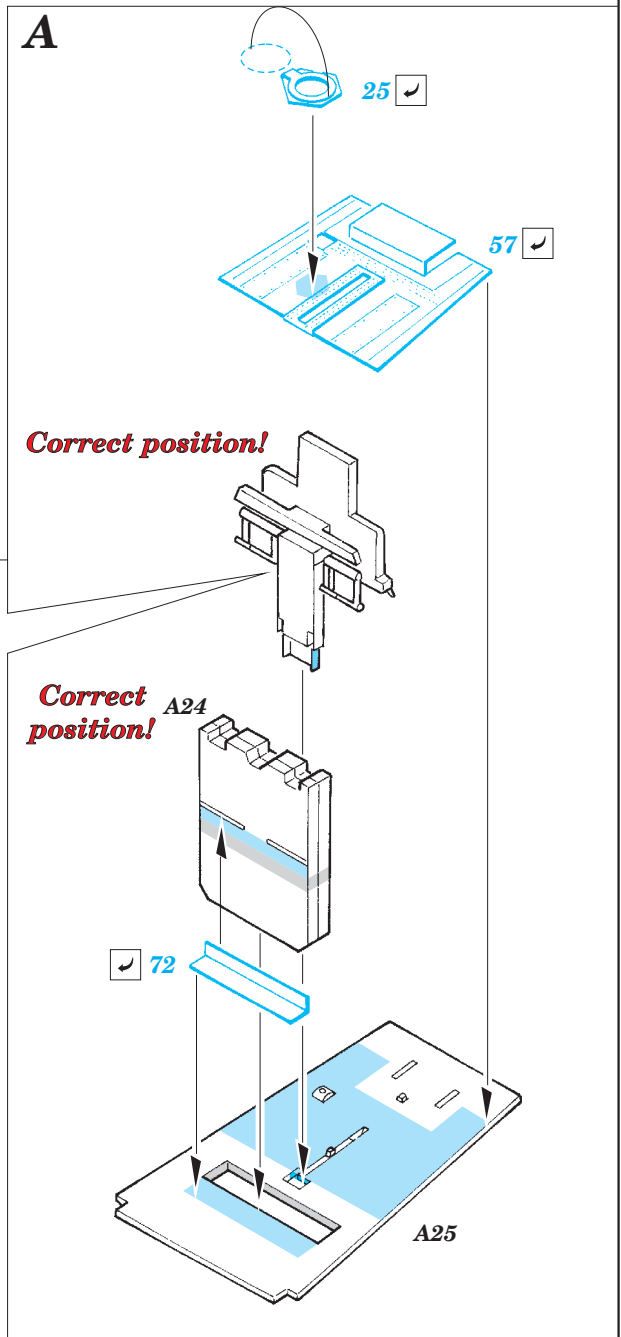

# P-40B Tomahawk

eduard

49 305

1/48 scale detail set for Trumpeter kit • sada detailů pro model 1/48 Trumpeter

- ★ APPLY EXPRESS MASK AND PAINT BEFORE GLUING  
POUŽIT EXPRESS MASK NABARVIT PŘED SLEPENÍM
- ☯ SYMMETRICAL ASSEMBLY  
SYMETRICKÁ MONTÁŽ
- 🗑 REMOVE  
ODSTRANIT
- 🔪 GRIND  
OBROUSIT
- 🔧 DRILL HOLE  
VRTAT OTVOR
- ↩ BEND  
OHNOUT
- ❓ OPTION  
VOLBA
- Ⓜ REPLACE  
NAHRADIT

ORIGINAL KIT PARTS  
PŮVODNÍ DÍLY STAVEBNICE
  PHOTO-ETCHED PARTS  
LEPTANÉ DÍLY
  PARTS TO BE REMOVED  
DÍLY K ODSTRANĚNÍ
  FILL  
TMELIT

**REFERENCES:**

DETAIL & SCALE Vol.62 - P-40 WARHAWK  
 MBI Publ. - CURTISS P-40  
 Squadron/Signal Publ. No. 1026 - Curtiss P-40 in Action  
 Squadron/Signal Publ. No. 5508 - Walk Around P-40