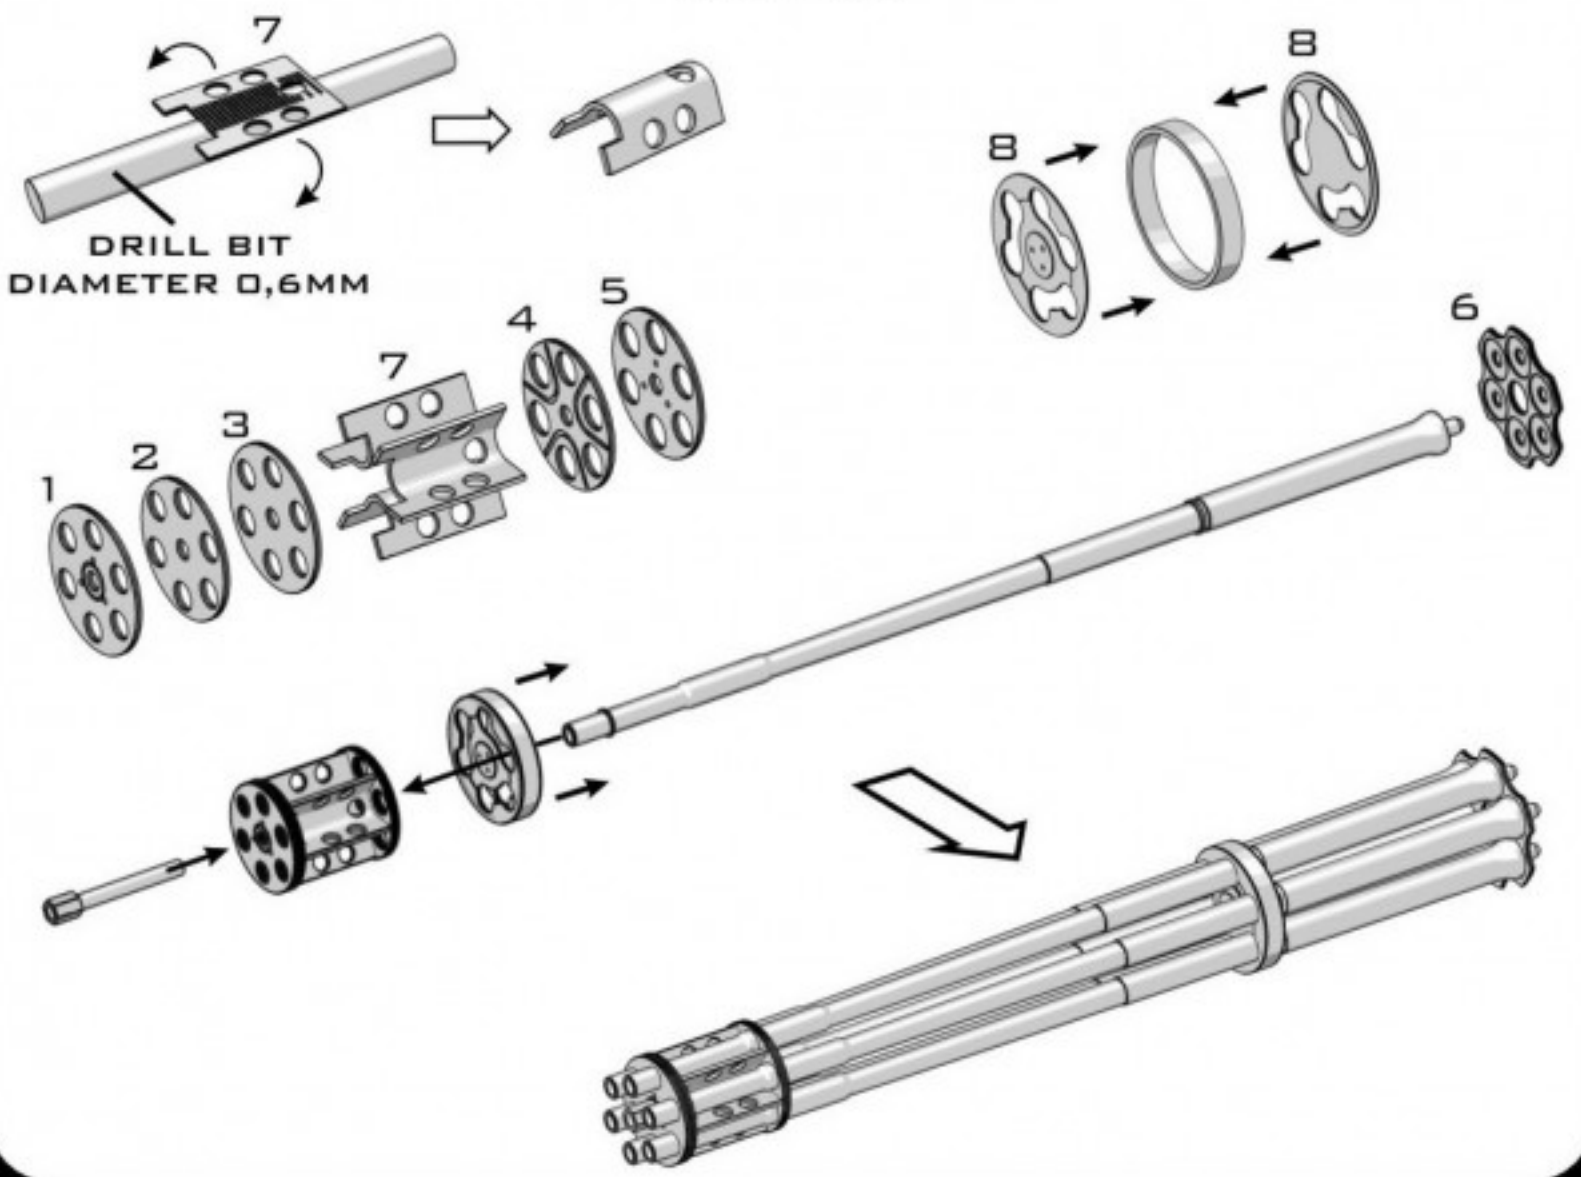

INSTRUCTION
INSTRUKCJA

WWW.MASTER-MODEL.PL
©COPYRIGHT 2011, MASTER - PIOTR CZERKASOW
DESIGNED AND PRODUCED IN POLAND