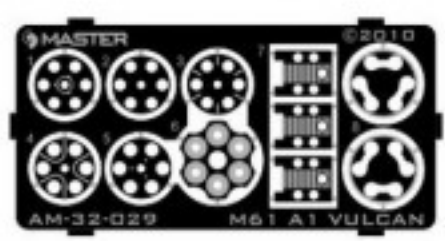

1:32
 AIR MASTER SERIES
 AM-32-029

ROTARY 20MM CANNON
M61 A1 VULCAN

LUFY DO DZIAŁKA M61 VULCAN

SET INCLUDES
 ZESTAW ZAWIERA

USE
 ZASTOSOWANIE

USED IN MOST OF THE MODERN US AIRCRAFTS:
 F-104, F-105, F-14, F-15, F-16, F-18 AND OTHER
 UŻYWANE W WIĘKSZOŚCI WSPÓŁCZESNYCH AMERYKAŃSKICH SAMOŁOTÓW.