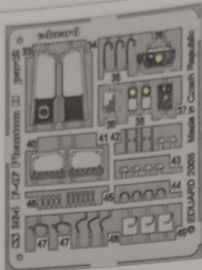

F-4F Phantom II

1/72 scale detail set for Hasegawa kit • sada detailů pro model Hasegawa 1/72

Film

- SYMMETRICAL ASSEMBLY
SYMETRICKÁ MONTÁŽ
- REMOVE
ODSTRANIT
- BEND
OHNOUT
- REPLACE
NAHRADIT
- GRIND
OBROUSIT
- OPTION
VOLBA
- DRILL HOLE
VRTAT OTVOR

ORIGINAL KIT PARTS
PŮVODNÍ DÍLY STAVEBNICE

PHOTO-ETCHED PARTS
LEPTANÉ DÍLY

PARTS TO BE REMOVED
DÍLY K ODSTRANĚNÍ

FILL
TMELIT

I. 2 sets

REFERENCES:
Replic No.171- November 2005
Verlinden publ.LOCK ON No.8-F4E Phantom II