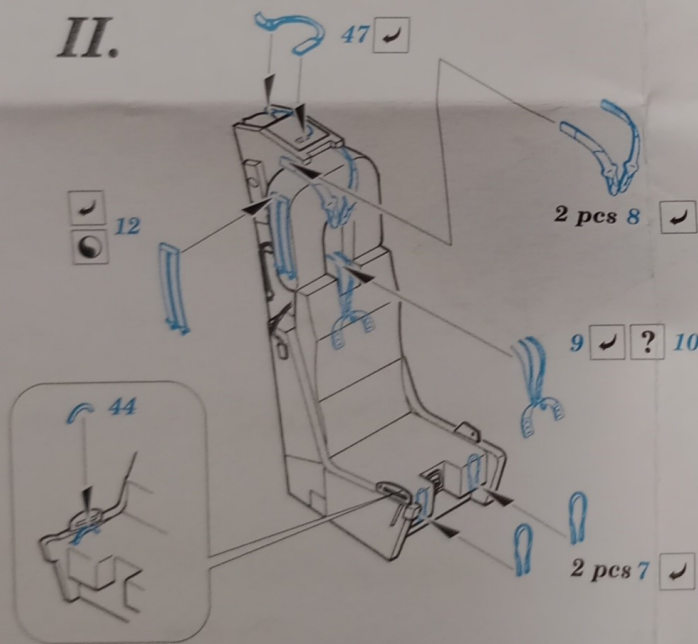

F-4F Phantom II

1/72 scale detail set for Hasegawa kit • sada detailů pro model Hasegawa 1/72

Film

- SYMMETRICAL ASSEMBLY
  SYMETRICKÁ MONTÁŽ
- REMOVE
  ODSTRANIT
- BEND
  OHNOUT
- REPLACE
  NAHRADIT
- GRIND
  OBROUSIT
- OPTION
  VOLBA
- DRILL HOLE
  VRTAT OTVOR

ORIGINAL KIT PARTS
PŮVODNÍ DÍLY STAVEBNICE

PHOTO-ETCHED PARTS
LEPTANÉ DÍLY

PARTS TO BE REMOVED
DÍLY K ODSTRANĚNÍ

FILL
TMELIT

I. 2 sets

REFERENCES:
Replic No.171- November 2005
Verlinden publ.LOCK ON No.8-F4E Phantom II

II.

III.