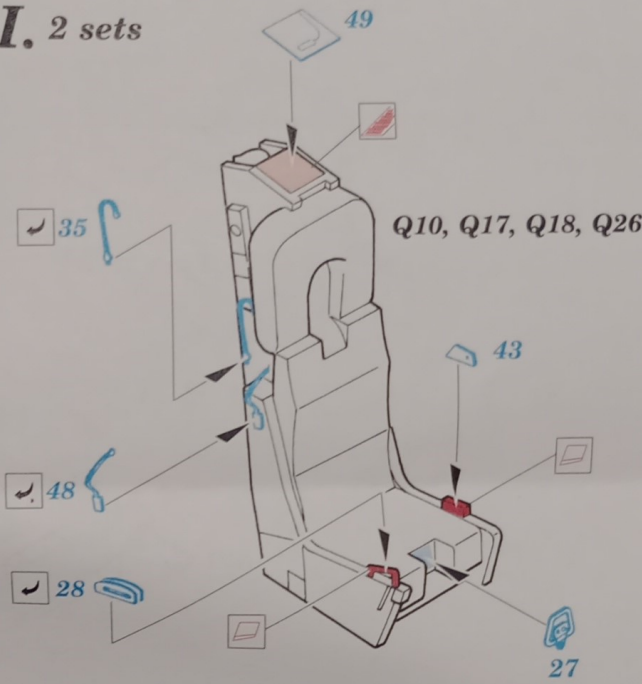

F-4F Phantom II

1/72 scale detail set for Hasegawa kit • sada detailů pro model Hasegawa 1/72

Film

- SYMMETRICAL ASSEMBLY
SYMETRICKÁ MONTÁŽ
- REMOVE
ODSTRANIT
- BEND
OHNOUT
- REPLACE
NAHRADIT
- GRIND
OBROUSIT
- OPTION
VOLBA
- DRILL HOLE
VRTAT OTVOR

ORIGINAL KIT PARTS
PŮVODNÍ DÍLY STAVEBNICE

PHOTO-ETCHED PARTS
LEPTANÉ DÍLY

PARTS TO BE REMOVED
DÍLY K ODSTRANĚNÍ

FILL
TMELIT

I. 2 sets

REFERENCES:
Replic No.171- November 2005
Verlinden publ.LOCK ON No.8-F4E Phantom II