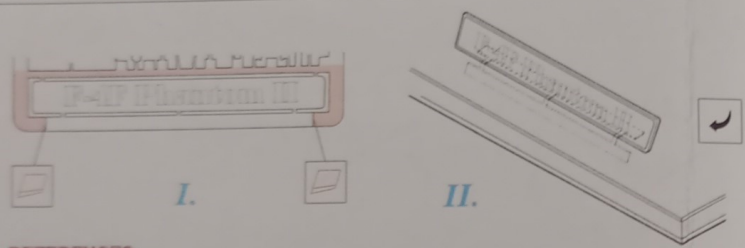

F-4F Phantom II

1/72 scale detail set for Hasegawa kit • sada detailů pro model Hasegawa 1/72

Film

- SYMMETRICAL ASSEMBLY
SYMETRICKÁ MONTÁŽ
- REMOVE
ODSTRANIT
- BEND
OHNOUT
- REPLACE
NAHRADIT
- GRIND
OBROUSIT
- OPTION
VOLBA
- DRILL HOLE
VRTAT OTVOR

ORIGINAL KIT PARTS
PŮVODNÍ DÍLY STAVEBNICE

PHOTO-ETCHED PARTS
LEPTANÉ DÍLY

PARTS TO BE REMOVED
DÍLY K ODSTRANĚNÍ

FILL
TMELIT

I. 2 sets

REFERENCES:
Replic No.171- November 2005
Verlinden publ.LOCK ON No.8-F4E Phantom II