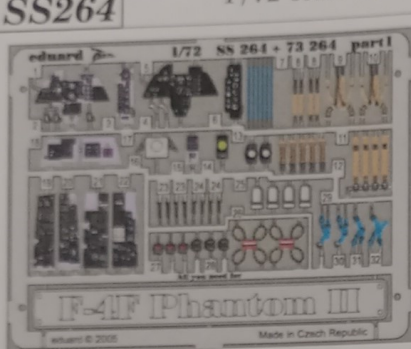

F-4F Phantom II

1/72 scale detail set for Hasegawa kit • sada detailů pro model Hasegawa 1/72

Film

- SYMMETRICAL ASSEMBLY
SYMETRICKÁ MONTÁŽ
- REMOVE
ODSTRANIT
- BEND
OHNOUT
- REPLACE
NAHRADIT
- GRIND
OBROUSIT
- OPTION
VOLBA
- DRILL HOLE
VRTAT OTVOR

ORIGINAL KIT PARTS
PŮVODNÍ DÍLY STAVEBNICE

PHOTO-ETCHED PARTS
LEPTANÉ DÍLY

PARTS TO BE REMOVED
DÍLY K ODSTRANĚNÍ

FILL
TMELIT

I. 2 sets

REFERENCES:
Replic No.171- November 2005
Verlinden publ.LOCK ON No.8-F4E Phantom II