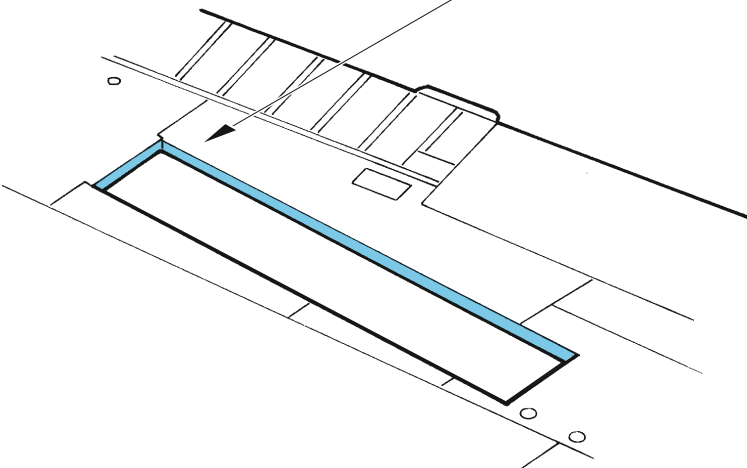

# P-40N gun bays

eduard

**32 450**

**1/32**

detail set for 1/32 TRUMPETER kit • sada detailů pro stavebnici 1/32 TRUMPETER

- APPLY EXPRESS MASK AND PAINT BEFORE GLUING  
POUŽIT EXPRESS MASK NABARVIT PŘED SLEPENÍM
  - SYMMETRICAL ASSEMBLY  
SYMETRICKÁ MONTÁŽ
  - REMOVE  
ODSTRANIT
  - GRIND  
OBROUSIT
  - DRILL HOLE  
VRTAT OTVOR
  - COLORED ETCHED PARTS  
LEPTANÉ BAREVNÉ DÍLY
  - ETCHED PARTS  
LEPTANÉ NEBAREVNÉ DÍLY
  - ORIGINAL KIT PARTS  
PŮVODNÍ DÍLY STAVEBNICE
- BEND  
OHNOUT
  - OPTION  
VOLBA
  - REPLACE  
NAHRADIT

ORIGINAL KIT PARTS  
PŮVODNÍ DÍLY STAVEBNICE

PHOTO-ETCHED PARTS  
LEPTANÉ DÍLY

PARTS TO BE REMOVED  
DÍLY K ODSTRANĚNÍ

FILL  
TMELIT

B2 B1

16, 17, 18, 19

® C15 / C14

☑ 16 ☐ 17

☑ 10 ☐ 9

☑ 21 ☐ 22

☑ 18 ☐ 19

9, 10, 21, 22

16, 17, 18, 19

cross section

☑ 18 ☐ 19

® C15 / C14