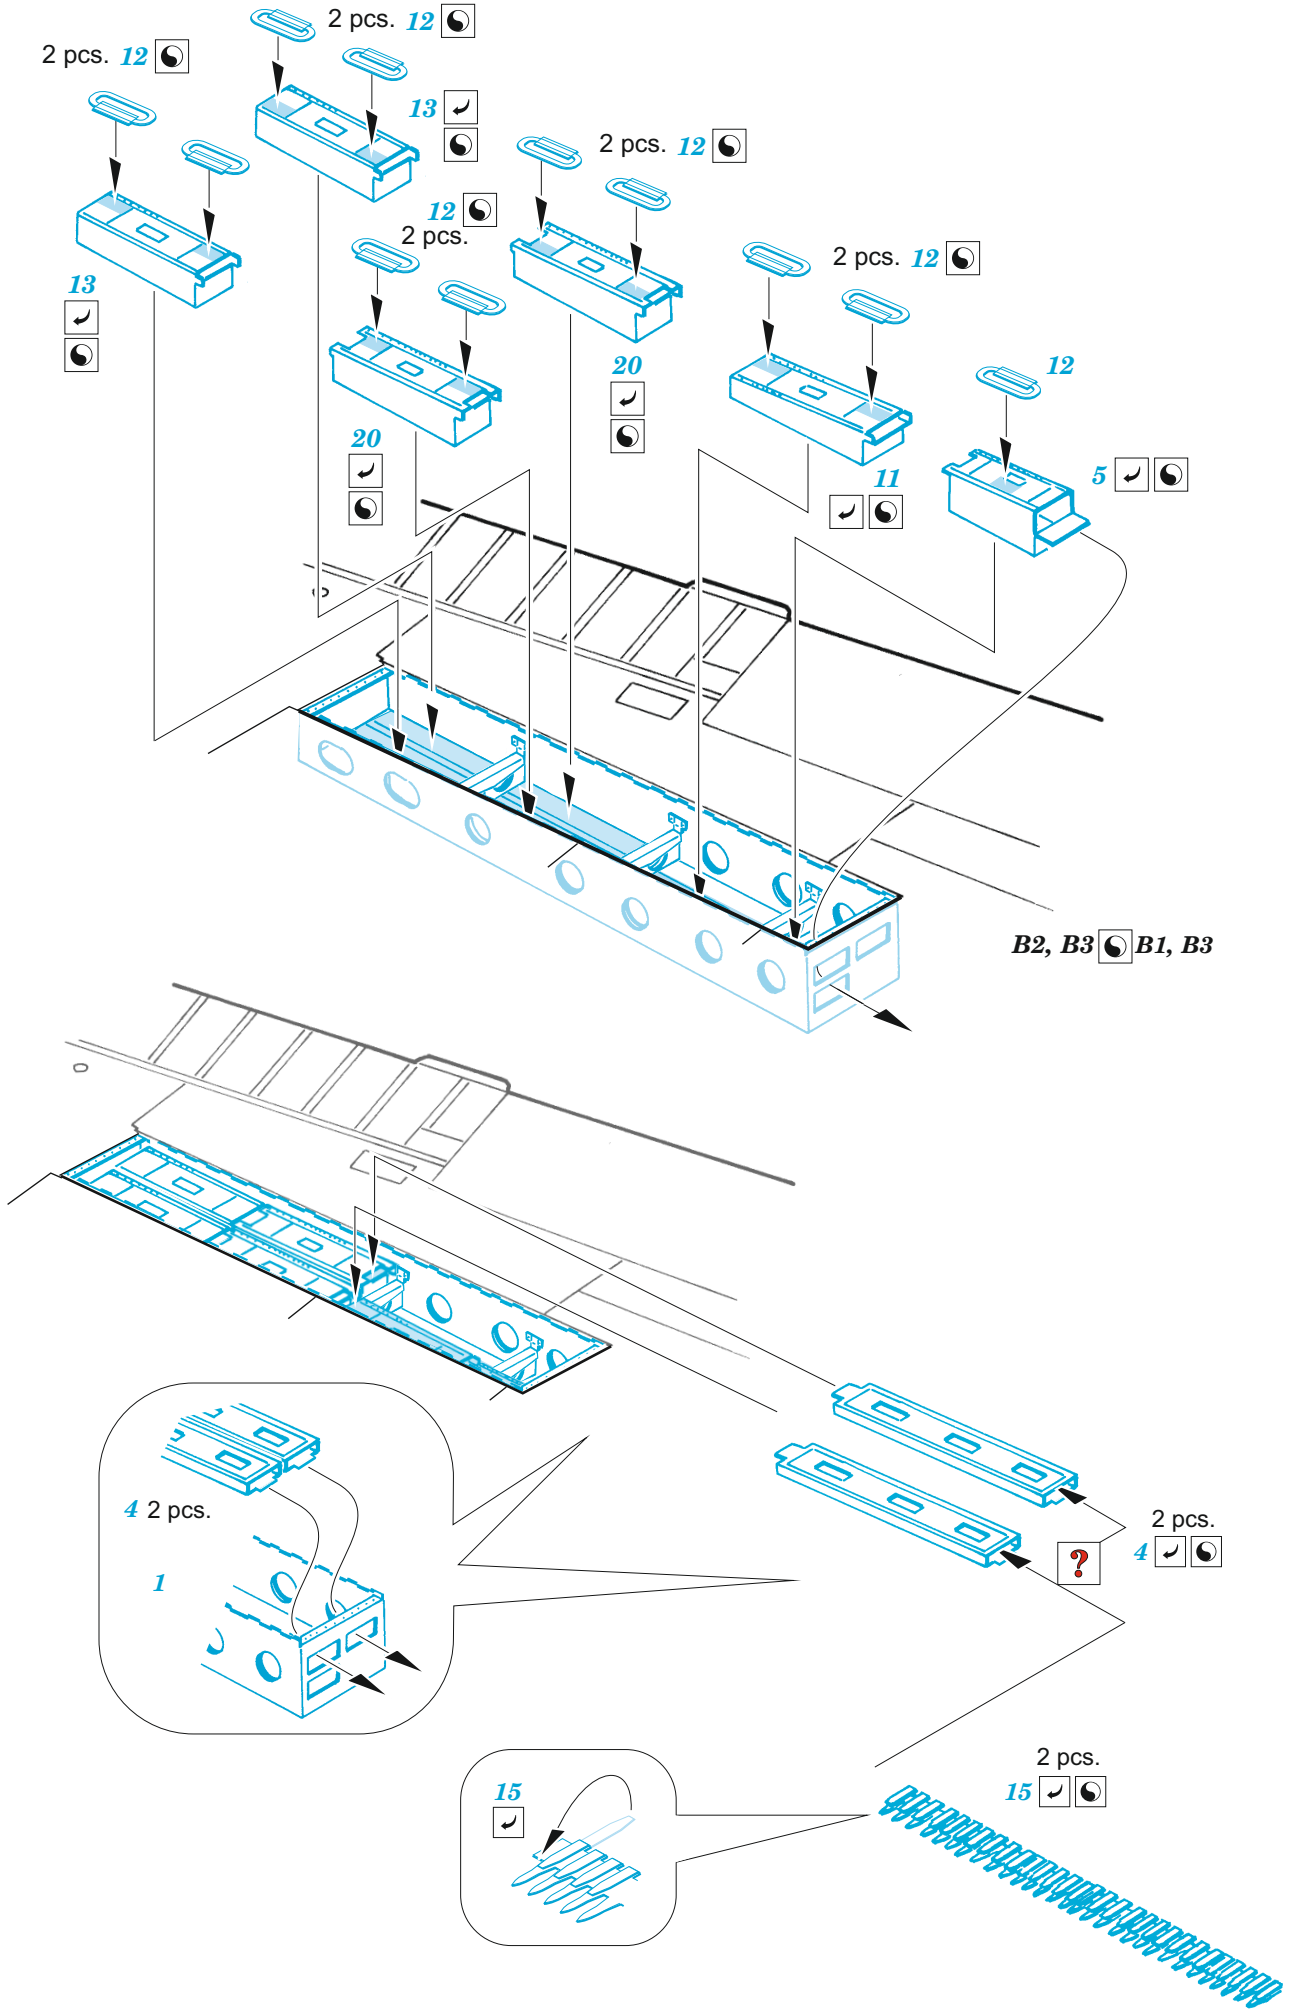

# P-40N gun bays

eduard

**32 450**

**1/32**

detail set for 1/32 TRUMPETER kit • sada detailů pro stavebnici 1/32 TRUMPETER

- APPLY EXPRESS MASK AND PAINT BEFORE GLUING  
POUŽIT EXPRESS MASK NABARVIT PŘED SLEPENÍM
  - SYMMETRICAL ASSEMBLY  
SYMETRICKÁ MONTÁŽ
  - REMOVE  
ODSTRANIT
  - GRIND  
OBROUSIT
  - DRILL HOLE  
VRTAT OTVOR
  - COLORED ETCHED PARTS  
LEPTANÉ BAREVNÉ DÍLY
  - ETCHED PARTS  
LEPTANÉ NEBAREVNÉ DÍLY
  - ORIGINAL KIT PARTS  
PŮVODNÍ DÍLY STAVEBNICE
- BEND  
OHNOUT
  - OPTION  
VOLBA
  - REPLACE  
NAHRADIT

ORIGINAL KIT PARTS  
PŮVODNÍ DÍLY STAVEBNICE

PHOTO-ETCHED PARTS  
LEPTANÉ DÍLY

PARTS TO BE REMOVED  
DÍLY K ODSTRANĚNÍ

FILL  
TMELIT

B2 B1

16, 17, 18, 19

® C15 / C14

☑ 16 ☐ 17

☑ 10 ☐ 9

☑ 21 ☐ 22

☑ 18 ☐ 19

9, 10, 21, 22

16, 17, 18, 19

cross section

☑ 18 ☐ 19

® C15 / C14

☑ 10 ☐ 9

B2 ☐ B1

Related products:

32 449 P-40N landing flaps 1/32

32 451 P-40N exterior 1/32

33 245 P-40N seatbelts STEEL 1/32