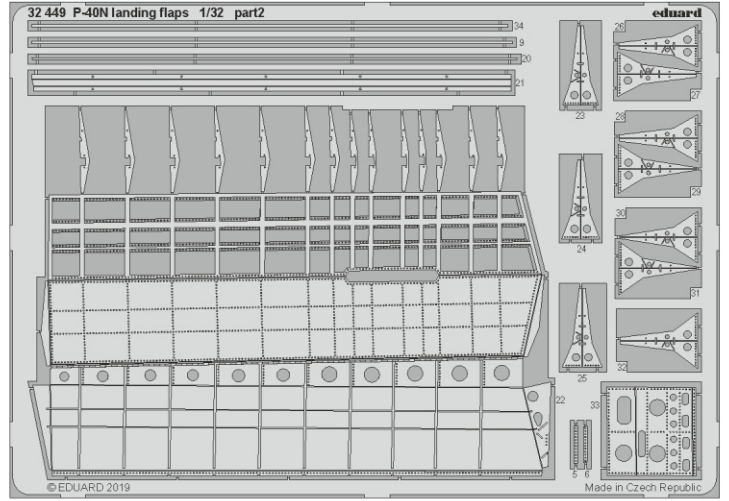

Related products:

32 449 P-40N landing flaps 1/32