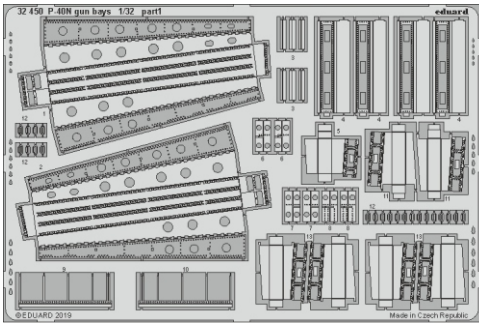

# P-40N gun bays

eduard

**32 450**

**1/32**

detail set for 1/32 TRUMPETER kit • sada detailů pro stavebnici 1/32 TRUMPETER

- APPLY EXPRESS MASK AND PAINT BEFORE GLUING  
POUŽIT EXPRESS MASK NABARVIT PŘED SLEPENÍM
  - SYMMETRICAL ASSEMBLY  
SYMETRICKÁ MONTÁŽ
  - REMOVE  
ODSTRANIT
  - GRIND  
OBROUSIT
  - DRILL HOLE  
VRTAT OTVOR
  - COLORED ETCHED PARTS  
LEPTANÉ BAREVNÉ DÍLY
  - ETCHED PARTS  
LEPTANÉ NEBAREVNÉ DÍLY
  - ORIGINAL KIT PARTS  
PŮVODNÍ DÍLY STAVEBNICE
- BEND  
OHNOUT
  - OPTION  
VOLBA
  - REPLACE  
NAHRADIT

ORIGINAL KIT PARTS  
PŮVODNÍ DÍLY STAVEBNICE

PHOTO-ETCHED PARTS  
LEPTANÉ DÍLY

PARTS TO BE REMOVED  
DÍLY K ODSTRANĚNÍ

FILL  
TMELIT

B2 B1

16, 17, 18, 19

® C15 / C14

☑ 16 ☐ 17

☑ 10 ☐ 9

☑ 21 ☐ 22

☑ 18 ☐ 19

9, 10, 21, 22

16, 17, 18, 19

cross section

☑ 18 ☐ 19

® C15 / C14