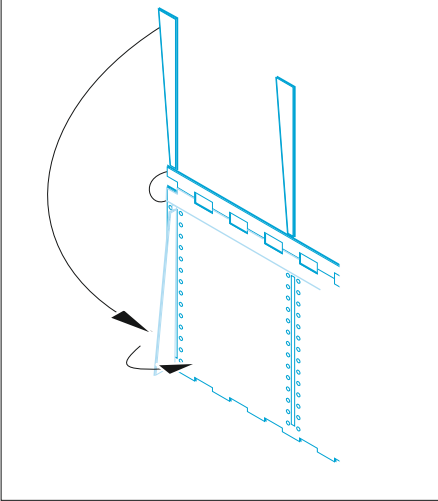

# P-40N gun bays

eduard

**32 450**

**1/32**

detail set for 1/32 TRUMPETER kit • sada detailů pro stavebnici 1/32 TRUMPETER

- APPLY EXPRESS MASK AND PAINT BEFORE GLUING  
POUŽIT EXPRESS MASK NABARVIT PŘED SLEPENÍM
  - SYMMETRICAL ASSEMBLY  
SYMETRICKÁ MONTÁŽ
  - REMOVE  
ODSTRANIT
  - GRIND  
OBROUSIT
  - DRILL HOLE  
VRTAT OTVOR
  - COLORED ETCHED PARTS  
LEPTANÉ BAREVNÉ DÍLY
  - ETCHED PARTS  
LEPTANÉ NEBAREVNÉ DÍLY
  - ORIGINAL KIT PARTS  
PŮVODNÍ DÍLY STAVEBNICE
- BEND  
OHNOUT
  - OPTION  
VOLBA
  - REPLACE  
NAHRADIT

ORIGINAL KIT PARTS  
PŮVODNÍ DÍLY STAVEBNICE

PHOTO-ETCHED PARTS  
LEPTANÉ DÍLY

PARTS TO BE REMOVED  
DÍLY K ODSTRANĚNÍ

FILL  
TMELIT

B2 B1

16, 17, 18, 19

® C15 / C14

☑ 16 ☐ 17

☑ 10 ☐ 9

☑ 21 ☐ 22

☑ 18 ☐ 19

9, 10, 21, 22

16, 17, 18, 19

cross section

☑ 18 ☐ 19

® C15 / C14