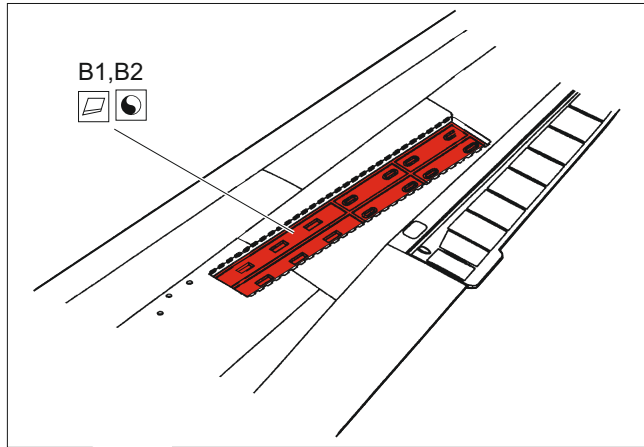

# P-40N gun bays

eduard

**32 450**

**1/32**

detail set for 1/32 TRUMPETER kit • sada detailů pro stavebnici 1/32 TRUMPETER

- APPLY EXPRESS MASK AND PAINT BEFORE GLUING  
POUŽIT EXPRESS MASK NABARVIT PŘED SLEPENÍM
  - SYMMETRICAL ASSEMBLY  
SYMETRICKÁ MONTÁŽ
  - REMOVE  
ODSTRANIT
  - GRIND  
OBROUSIT
  - DRILL HOLE  
VRTAT OTVOR
  - COLORED ETCHED PARTS  
LEPTANÉ BAREVNÉ DÍLY
  - ETCHED PARTS  
LEPTANÉ NEBAREVNÉ DÍLY
  - ORIGINAL KIT PARTS  
PŮVODNÍ DÍLY STAVEBNICE
- BEND  
OHNOUT
  - OPTION  
VOLBA
  - REPLACE  
NAHRADIT

ORIGINAL KIT PARTS  
PŮVODNÍ DÍLY STAVEBNICE

PHOTO-ETCHED PARTS  
LEPTANÉ DÍLY

PARTS TO BE REMOVED  
DÍLY K ODSTRANĚNÍ

FILL  
TMELIT

B2 B1

16, 17, 18, 19

® C15 / C14

☑ 16 ☐ 17

☑ 10 ☐ 9

☑ 21 ☐ 22

☑ 18 ☐ 19

9, 10, 21, 22

16, 17, 18, 19

cross section

☑ 18 ☐ 19

® C15 / C14