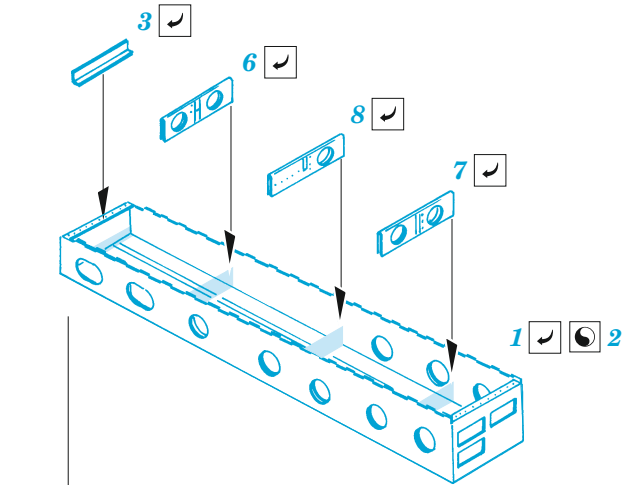

# P-40N gun bays

eduard

**32 450**

**1/32**

detail set for 1/32 TRUMPETER kit • sada detailů pro stavebnici 1/32 TRUMPETER

- APPLY EXPRESS MASK AND PAINT BEFORE GLUING  
POUŽIT EXPRESS MASK NABARVIT PŘED SLEPENÍM
  - SYMMETRICAL ASSEMBLY  
SYMETRICKÁ MONTÁŽ
  - REMOVE  
ODSTRANIT
  - GRIND  
OBROUSIT
  - DRILL HOLE  
VRTAT OTVOR
  - COLORED ETCHED PARTS  
LEPTANÉ BAREVNÉ DÍLY
  - ETCHED PARTS  
LEPTANÉ NEBAREVNÉ DÍLY
  - ORIGINAL KIT PARTS  
PŮVODNÍ DÍLY STAVEBNICE
- BEND  
OHNOUT
  - OPTION  
VOLBA
  - REPLACE  
NAHRADIT

ORIGINAL KIT PARTS  
PŮVODNÍ DÍLY STAVEBNICE

PHOTO-ETCHED PARTS  
LEPTANÉ DÍLY

PARTS TO BE REMOVED  
DÍLY K ODSTRANĚNÍ

FILL  
TMELIT

B2 B1

16, 17, 18, 19

® C15 / C14

☑ 16 ☐ 17

☑ 10 ☐ 9

☑ 21 ☐ 22

☑ 18 ☐ 19

9, 10, 21, 22

16, 17, 18, 19

cross section

☑ 18 ☐ 19

® C15 / C14