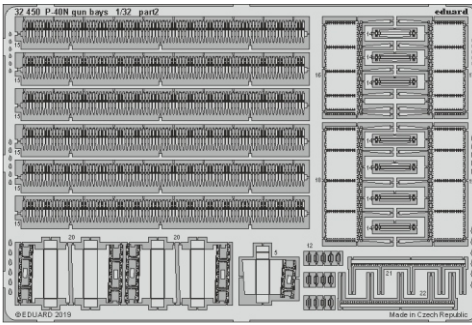

# P-40N gun bays

eduard

**32 450**

**1/32**

detail set for 1/32 TRUMPETER kit • sada detailů pro stavebnici 1/32 TRUMPETER

- APPLY EXPRESS MASK AND PAINT BEFORE GLUING  
POUŽIT EXPRESS MASK NABARVIT PŘED SLEPENÍM
  - SYMMETRICAL ASSEMBLY  
SYMETRICKÁ MONTÁŽ
  - REMOVE  
ODSTRANIT
  - GRIND  
OBROUSIT
  - DRILL HOLE  
VRTAT OTVOR
  - COLORED ETCHED PARTS  
LEPTANÉ BAREVNÉ DÍLY
  - ETCHED PARTS  
LEPTANÉ NEBAREVNÉ DÍLY
  - ORIGINAL KIT PARTS  
PŮVODNÍ DÍLY STAVEBNICE
- BEND  
OHNOUT
  - OPTION  
VOLBA
  - REPLACE  
NAHRADIT

ORIGINAL KIT PARTS  
PŮVODNÍ DÍLY STAVEBNICE

PHOTO-ETCHED PARTS  
LEPTANÉ DÍLY

PARTS TO BE REMOVED  
DÍLY K ODSTRANĚNÍ

FILL  
TMELIT

B2 B1

16, 17, 18, 19

® C15 / C14

☑ 16 ☐ 17

☑ 10 ☐ 9

☑ 21 ☐ 22

☑ 18 ☐ 19

9, 10, 21, 22

16, 17, 18, 19

cross section

☑ 18 ☐ 19

® C15 / C14