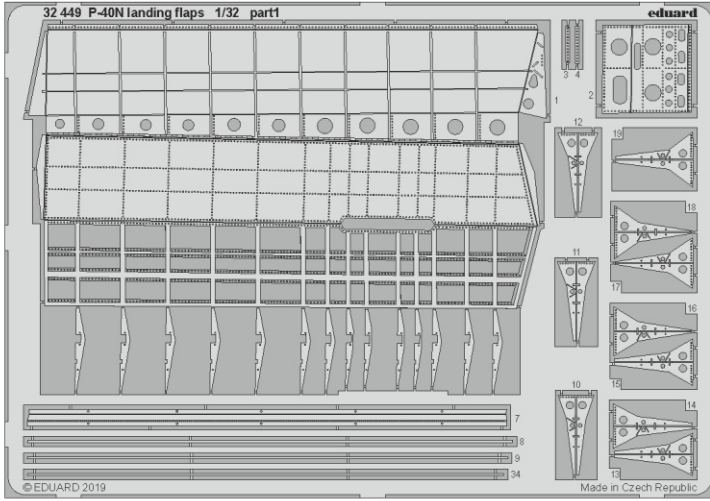

Related products:

32 449 P-40N landing flaps 1/32