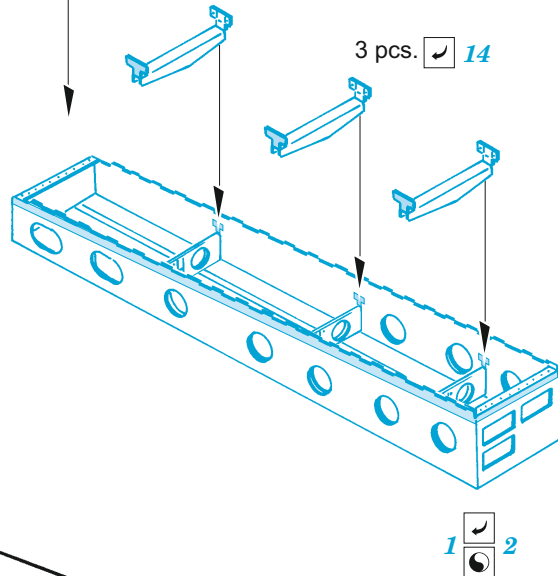

# P-40N gun bays

eduard

**32 450**

**1/32**

detail set for 1/32 TRUMPETER kit • sada detailů pro stavebnici 1/32 TRUMPETER

- APPLY EXPRESS MASK AND PAINT BEFORE GLUING  
POUŽIT EXPRESS MASK NABARVIT PŘED SLEPENÍM
  - SYMMETRICAL ASSEMBLY  
SYMETRICKÁ MONTÁŽ
  - REMOVE  
ODSTRANIT
  - GRIND  
OBROUSIT
  - DRILL HOLE  
VRTAT OTVOR
  - COLORED ETCHED PARTS  
LEPTANÉ BAREVNÉ DÍLY
  - ETCHED PARTS  
LEPTANÉ NEBAREVNÉ DÍLY
  - ORIGINAL KIT PARTS  
PŮVODNÍ DÍLY STAVEBNICE
- BEND  
OHNOUT
  - OPTION  
VOLBA
  - REPLACE  
NAHRADIT

ORIGINAL KIT PARTS  
PŮVODNÍ DÍLY STAVEBNICE

PHOTO-ETCHED PARTS  
LEPTANÉ DÍLY

PARTS TO BE REMOVED  
DÍLY K ODSTRANĚNÍ

FILL  
TMELIT

B2 B1

16, 17, 18, 19

® C15 / C14

☑ 16 ☐ 17

☑ 10 ☐ 9

☑ 21 ☐ 22

☑ 18 ☐ 19

9, 10, 21, 22

16, 17, 18, 19

cross section

☑ 18 ☐ 19

® C15 / C14