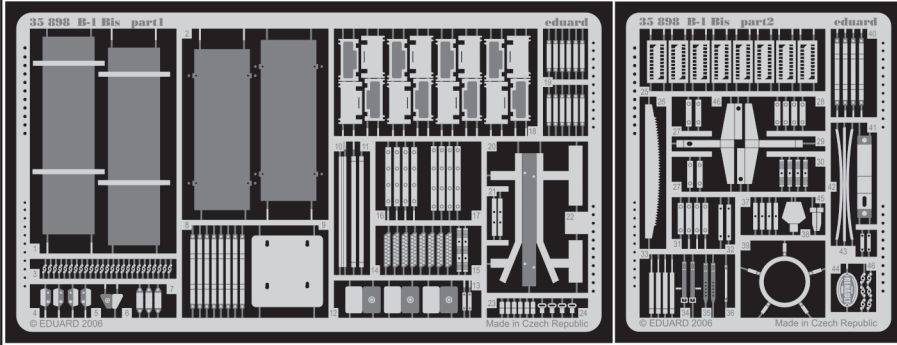

B-1 Bis

eduard

1/35 scale detail set for **TAMIYA** kit 35 282 • sada detailů pro model 1/35 **TAMIYA** 35 282

35 898

- APPLY EXPRESS MASK AND PAINT BEFORE GLUING
POUŽIT EXPRESS MASK NABARVIT PŘED SLEPENÍM
- SYMMETRICAL ASSEMBLY
SYMETRICKÁ MONTÁŽ
- REMOVE
ODSTRANIT
- GRIND
OBROUSIT
- DRILL HOLE
VRTAT OTVOR
- BEND
OHNOUT
- OPTION
VOLBA
- REPLACE
NAHRADIT

ORIGINAL KIT PARTS
PŮVODNÍ DÍLY STAVEBNICE

PHOTO-ETCHED PARTS
LEPTANÉ DÍLY

PARTS TO BE REMOVED
DÍLY K ODSTRANĚNÍ

FILL
TMELIT

REFERENCES:

www.chars-francais.net
DIALOG.....Pojazdy wojny swiatowej