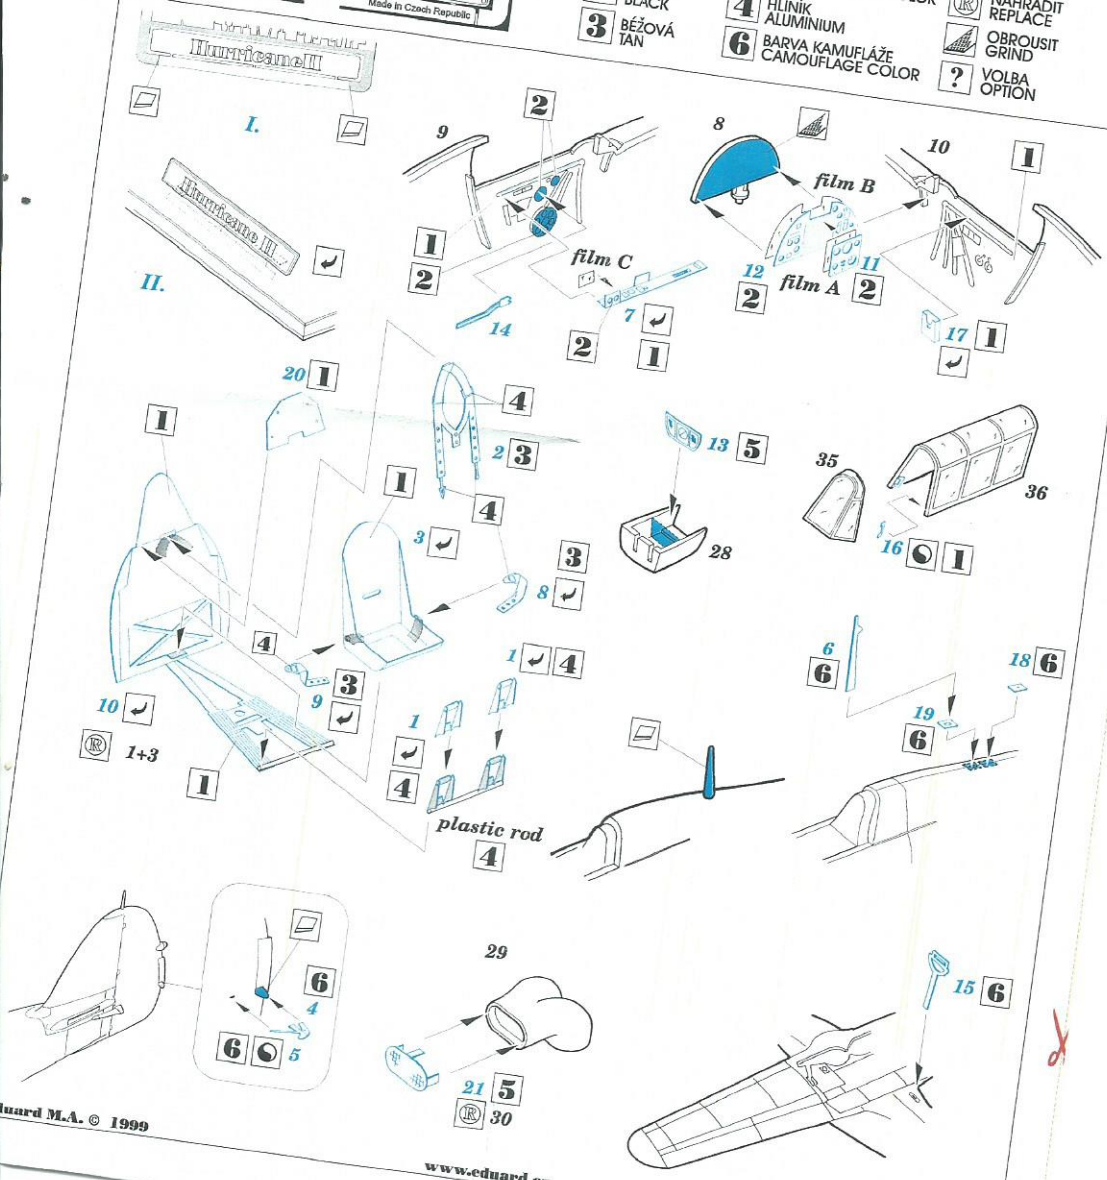

SS117

Hurricane II

sada detailů pro model Revell 1/72 • 1/72 scale detail set for Revell kit

eduard
Zoom

použité barvy
used colors

- 1 ZELENÁ GREEN
- 2 ČERNÁ BLACK
- 3 BÉŽOVÁ TAN

- 5 BARVA KOVU NATURAL METAL COLOR
- 4 HLINÍK ALUMINIUM
- 6 BARVA KAMUFLÁŽE CAMOUFLAGE COLOR

- SYMETRICKÁ MONTÁŽ SYMMETRICAL ASSEMBLY
- ODSTRANIT REMOVE
- OHNOUT BEND
- NAHRADIT REPLACE
- OBROUSIT GRIND
- VOLBA OPTION

eduard M.A. © 1999

www.eduard.cz

Made in Czech Republic