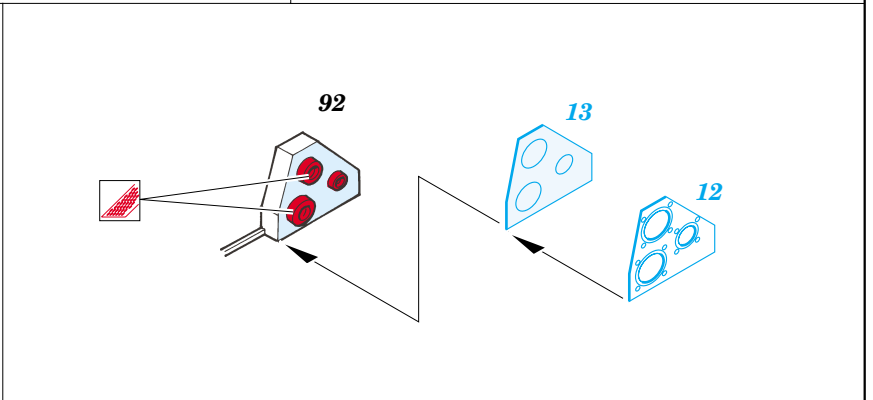

SB2U-3 Vindicator

eduard

49 303

1/48 scale detail set for ACCURATE kit • sada detailů pro model 1/48 ACCURATE

- APPLY EXPRESS MASK AND PAINT BEFORE GLUING
POUŽIT EXPRESS MASK NABARVIT PŘED SLEPENÍM
- SYMETRICAL ASSEMBLY
SYMETRICKÁ MONTÁŽ
- REMOVE
ODSTRANIT
- GRIND
OBROUSIT
- DRILL HOLE
VRTAT OTVOR
- BEND
OHNOUT
- OPTION
VOLBA
- REPLACE
NAHRADIT

ORIGINAL KIT PARTS
PŮVODNÍ DÍLY STAVEBNICE
 PHOTO-ETCHED PARTS
LEPTANÉ DÍLY
 PARTS TO BE REMOVED
DÍLY K ODSTRANĚNÍ
 FILL
TMELIT

REFERENCES:

SQUADRON/SIGNAL PUBLICATIONS.....AIRCRAFT NUMBER 122
 SCALE AVIATION MODELLER.....MARCH 1998
 REPLIC # 26 / 1993