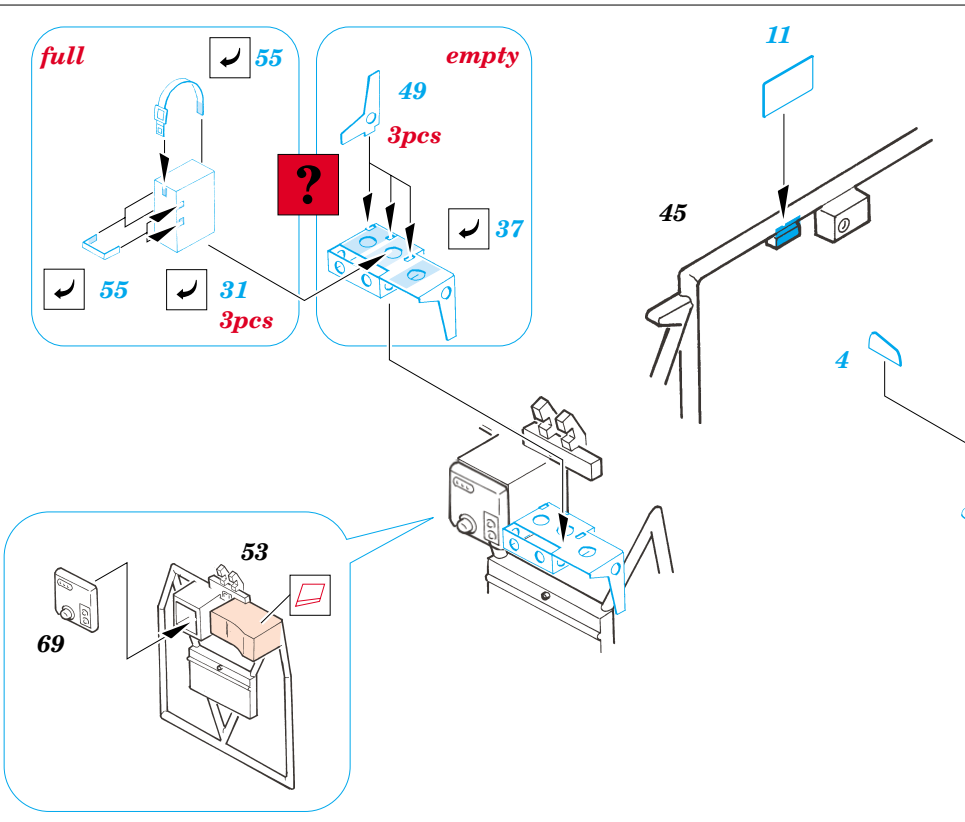

SB2U-3 Vindicator

eduard

49 303

1/48 scale detail set for ACCURATE kit • sada detailů pro model 1/48 ACCURATE

- APPLY EXPRESS MASK AND PAINT BEFORE GLUING
POUŽIT EXPRESS MASK NABARVIT PŘED SLEPENÍM
- SYMETRICAL ASSEMBLY
SYMETRICKÁ MONTÁŽ
- REMOVE
ODSTRANIT
- GRIND
OBROUSIT
- DRILL HOLE
VRTAT OTVOR
- BEND
OHNOUT
- OPTION
VOLBA
- REPLACE
NAHRADIT

ORIGINAL KIT PARTS
PŮVODNÍ DÍLY STAVEBNICE
 PHOTO-ETCHED PARTS
LEPTANÉ DÍLY
 PARTS TO BE REMOVED
DÍLY K ODSTRANĚNÍ
 FILL
TMELIT

REFERENCES:

SQUADRON/SIGNAL PUBLICATIONS.....AIRCRAFT NUMBER 122
 SCALE AVIATION MODELLER.....MARCH 1998
 REPLIC # 26 / 1993