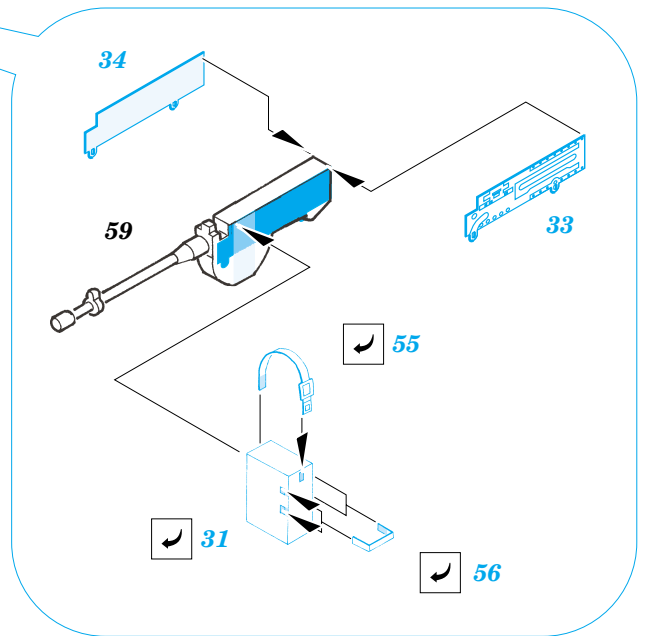

SB2U-3 Vindicator

eduard

49 303

1/48 scale detail set for ACCURATE kit • sada detailů pro model 1/48 ACCURATE

- APPLY EXPRESS MASK AND PAINT BEFORE GLUING
POUŽIT EXPRESS MASK NABARVIT PŘED SLEPENÍM
- SYMETRICAL ASSEMBLY
SYMETRICKÁ MONTÁŽ
- REMOVE
ODSTRANIT
- GRIND
OBROUSIT
- DRILL HOLE
VRTAT OTVOR
- BEND
OHNOUT
- OPTION
VOLBA
- REPLACE
NAHRADIT

ORIGINAL KIT PARTS
PŮVODNÍ DÍLY STAVEBNICE
 PHOTO-ETCHED PARTS
LEPTANÉ DÍLY
 PARTS TO BE REMOVED
DÍLY K ODSTRANĚNÍ
 FILL
TMELIT

REFERENCES:

SQUADRON/SIGNAL PUBLICATIONS.....AIRCRAFT NUMBER 122
 SCALE AVIATION MODELLER.....MARCH 1998
 REPLIC # 26 / 1993