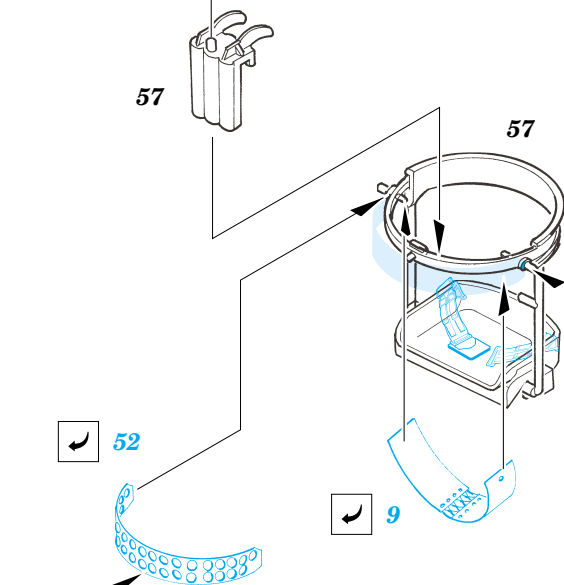

SB2U-3 Vindicator

eduard

49 303

1/48 scale detail set for ACCURATE kit • sada detailů pro model 1/48 ACCURATE

- APPLY EXPRESS MASK AND PAINT BEFORE GLUING
POUŽIT EXPRESS MASK NABARVIT PŘED SLEPENÍM
- SYMETRICAL ASSEMBLY
SYMETRICKÁ MONTÁŽ
- REMOVE
ODSTRANIT
- GRIND
OBROUSIT
- DRILL HOLE
VRTAT OTVOR
- BEND
OHNOUT
- OPTION
VOLBA
- REPLACE
NAHRADIT

ORIGINAL KIT PARTS
PŮVODNÍ DÍLY STAVEBNICE
 PHOTO-ETCHED PARTS
LEPTANÉ DÍLY
 PARTS TO BE REMOVED
DÍLY K ODSTRANĚNÍ
 FILL
TMELIT

REFERENCES:

SQUADRON/SIGNAL PUBLICATIONS.....AIRCRAFT NUMBER 122
 SCALE AVIATION MODELLER.....MARCH 1998
 REPLIC # 26 / 1993