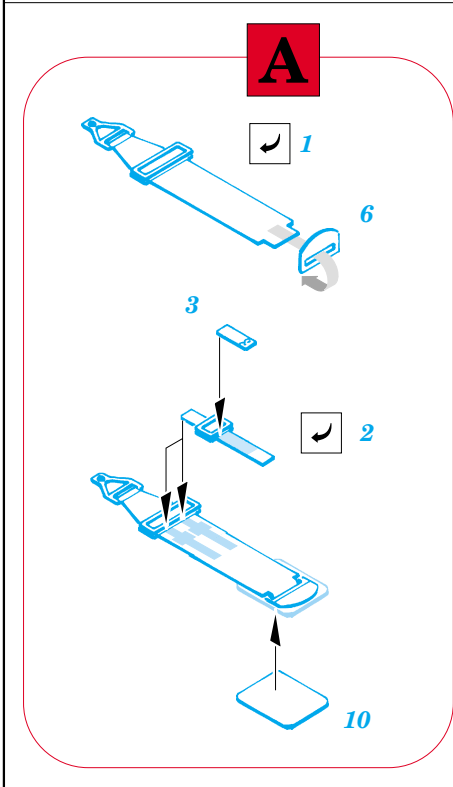

SB2U-3 Vindicator

eduard

49 303

1/48 scale detail set for ACCURATE kit • sada detailů pro model 1/48 ACCURATE

- APPLY EXPRESS MASK AND PAINT BEFORE GLUING
POUŽIT EXPRESS MASK NABARVIT PŘED SLEPENÍM
- SYMETRICAL ASSEMBLY
SYMETRICKÁ MONTÁŽ
- REMOVE
ODSTRANIT
- GRIND
OBROUSIT
- DRILL HOLE
VRTAT OTVOR
- BEND
OHNOUT
- OPTION
VOLBA
- REPLACE
NAHRADIT

ORIGINAL KIT PARTS
PŮVODNÍ DÍLY STAVEBNICE
 PHOTO-ETCHED PARTS
LEPTANÉ DÍLY
 PARTS TO BE REMOVED
DÍLY K ODSTRANĚNÍ
 FILL
TMELIT

REFERENCES:

SQUADRON/SIGNAL PUBLICATIONS.....AIRCRAFT NUMBER 122
 SCALE AVIATION MODELLER.....MARCH 1998
 REPLIC # 26 / 1993