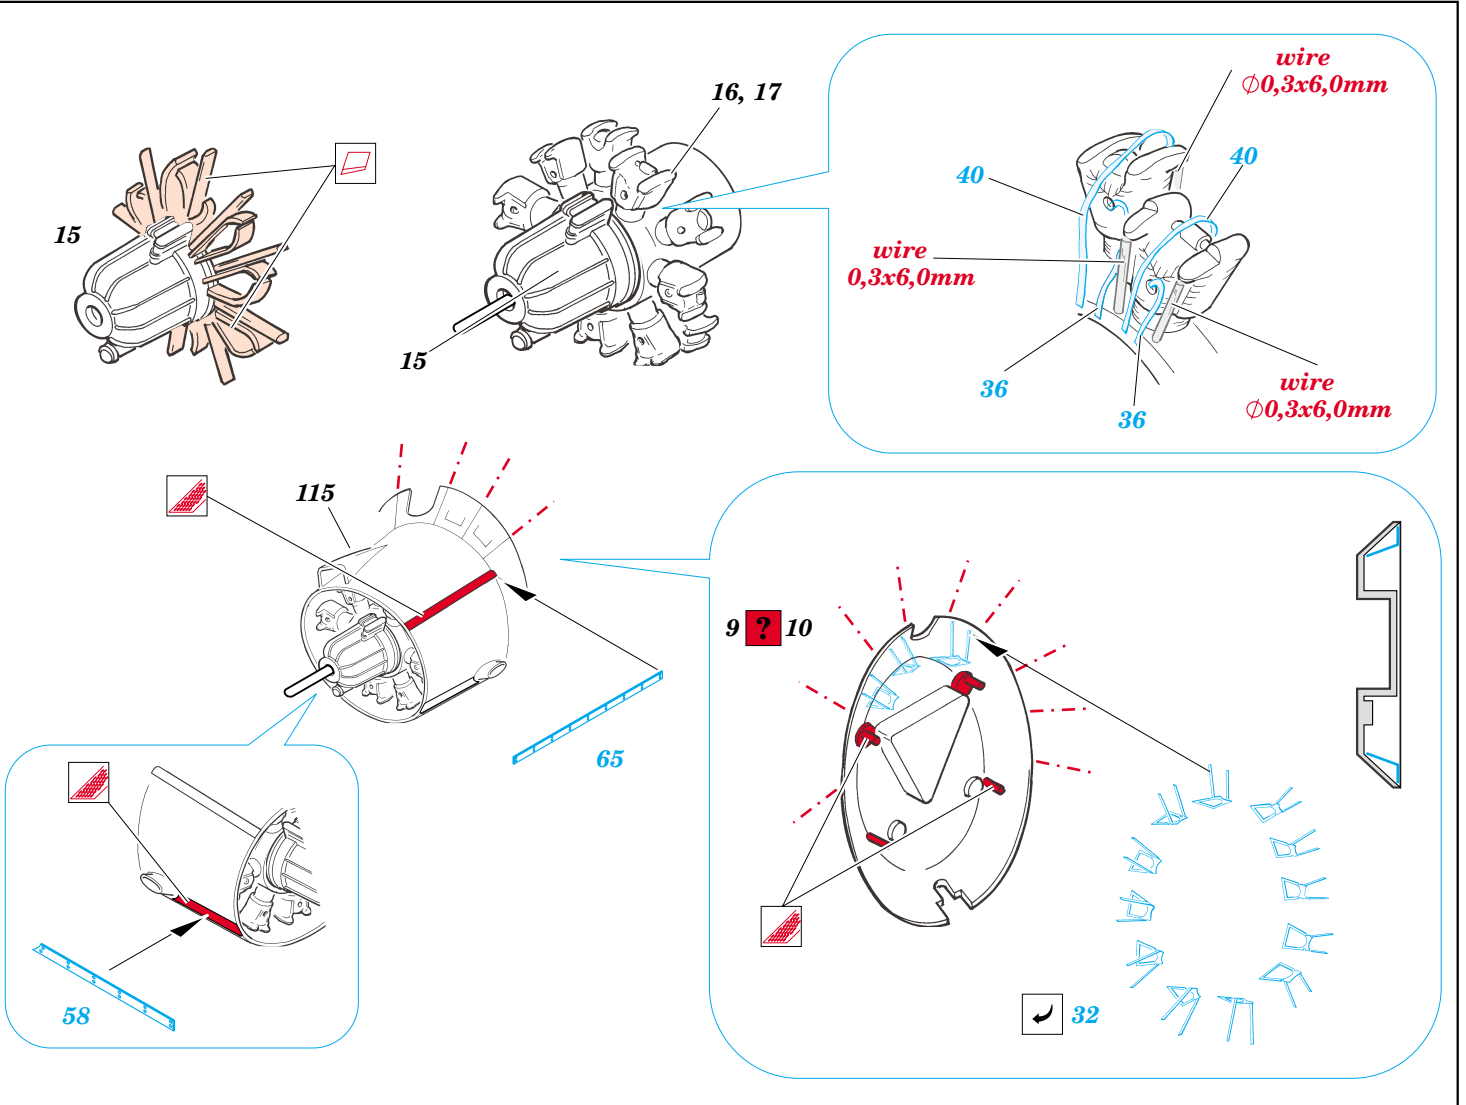

SB2U-3 Vindicator

eduard

49 303

1/48 scale detail set for ACCURATE kit • sada detailů pro model 1/48 ACCURATE

- APPLY EXPRESS MASK AND PAINT BEFORE GLUING
POUŽIT EXPRESS MASK NABARVIT PŘED SLEPENÍM
- SYMETRICAL ASSEMBLY
SYMETRICKÁ MONTÁŽ
- REMOVE
ODSTRANIT
- GRIND
OBROUSIT
- DRILL HOLE
VRTAT OTVOR
- BEND
OHNOUT
- OPTION
VOLBA
- REPLACE
NAHRADIT

ORIGINAL KIT PARTS
PŮVODNÍ DÍLY STAVEBNICE
 PHOTO-ETCHED PARTS
LEPTANÉ DÍLY
 PARTS TO BE REMOVED
DÍLY K ODSTRANĚNÍ
 FILL
TMELIT

REFERENCES:

SQUADRON/SIGNAL PUBLICATIONS.....AIRCRAFT NUMBER 122
 SCALE AVIATION MODELLER.....MARCH 1998
 REPLIC # 26 / 1993