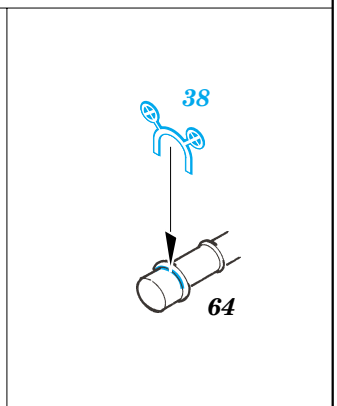

SB2U-3 Vindicator

eduard

49 303

1/48 scale detail set for ACCURATE kit • sada detailů pro model 1/48 ACCURATE

- APPLY EXPRESS MASK AND PAINT BEFORE GLUING
POUŽIT EXPRESS MASK NABARVIT PŘED SLEPENÍM
- SYMETRICAL ASSEMBLY
SYMETRICKÁ MONTÁŽ
- REMOVE
ODSTRANIT
- GRIND
OBROUSIT
- DRILL HOLE
VRTAT OTVOR
- BEND
OHNOUT
- OPTION
VOLBA
- REPLACE
NAHRADIT

ORIGINAL KIT PARTS
PŮVODNÍ DÍLY STAVEBNICE
 PHOTO-ETCHED PARTS
LEPTANÉ DÍLY
 PARTS TO BE REMOVED
DÍLY K ODSTRANĚNÍ
 FILL
TMELIT

REFERENCES:

SQUADRON/SIGNAL PUBLICATIONS.....AIRCRAFT NUMBER 122
 SCALE AVIATION MODELLER.....MARCH 1998
 REPLIC # 26 / 1993