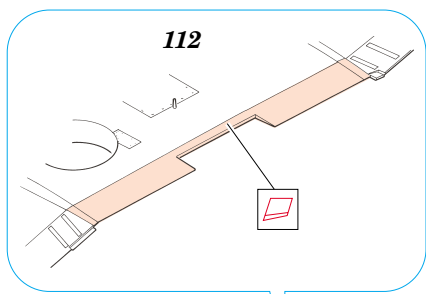

SB2U-3 Vindicator

eduard

49 303

1/48 scale detail set for ACCURATE kit • sada detailů pro model 1/48 ACCURATE

- APPLY EXPRESS MASK AND PAINT BEFORE GLUING
POUŽIT EXPRESS MASK NABARVIT PŘED SLEPENÍM
- SYMETRICAL ASSEMBLY
SYMETRICKÁ MONTÁŽ
- REMOVE
ODSTRANIT
- GRIND
OBROUSIT
- DRILL HOLE
VRTAT OTVOR
- BEND
OHNOUT
- OPTION
VOLBA
- REPLACE
NAHRADIT

ORIGINAL KIT PARTS
PŮVODNÍ DÍLY STAVEBNICE
 PHOTO-ETCHED PARTS
LEPTANÉ DÍLY
 PARTS TO BE REMOVED
DÍLY K ODSTRANĚNÍ
 FILL
TMELIT

REFERENCES:

SQUADRON/SIGNAL PUBLICATIONS.....AIRCRAFT NUMBER 122
 SCALE AVIATION MODELLER.....MARCH 1998
 REPLIC # 26 / 1993