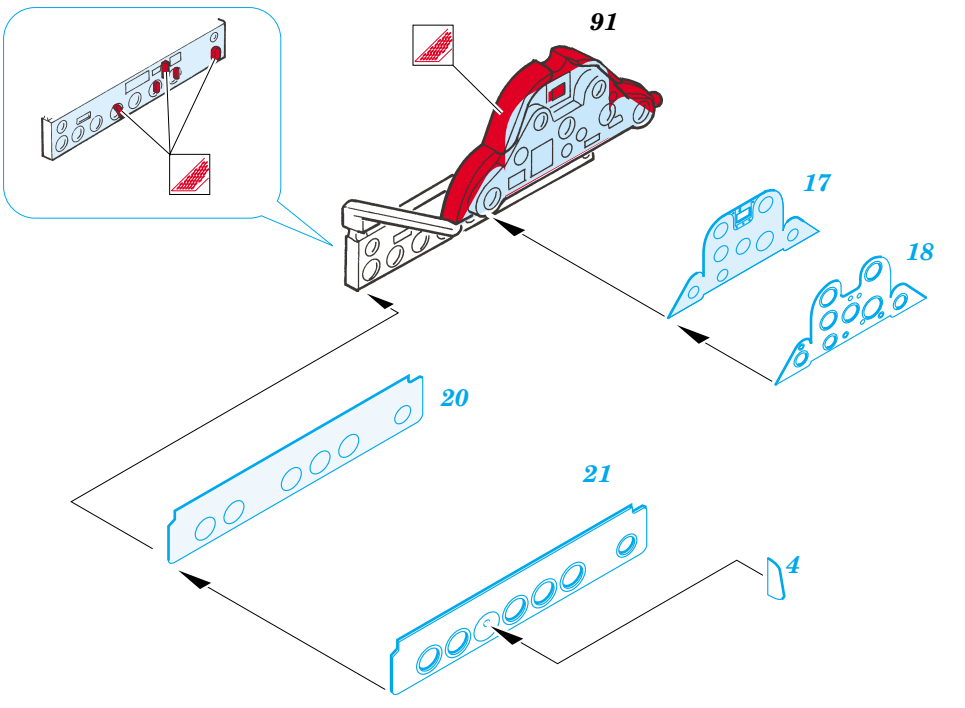

SB2U-3 Vindicator

eduard

49 303

1/48 scale detail set for ACCURATE kit • sada detailů pro model 1/48 ACCURATE

- APPLY EXPRESS MASK AND PAINT BEFORE GLUING
POUŽIT EXPRESS MASK NABARVIT PŘED SLEPENÍM
- SYMETRICAL ASSEMBLY
SYMETRICKÁ MONTÁŽ
- REMOVE
ODSTRANIT
- GRIND
OBROUSIT
- DRILL HOLE
VRTAT OTVOR
- BEND
OHNOUT
- OPTION
VOLBA
- REPLACE
NAHRADIT

ORIGINAL KIT PARTS
PŮVODNÍ DÍLY STAVEBNICE
 PHOTO-ETCHED PARTS
LEPTANÉ DÍLY
 PARTS TO BE REMOVED
DÍLY K ODSTRANĚNÍ
 FILL
TMELIT

REFERENCES:

SQUADRON/SIGNAL PUBLICATIONS.....AIRCRAFT NUMBER 122
 SCALE AVIATION MODELLER.....MARCH 1998
 REPLIC # 26 / 1993