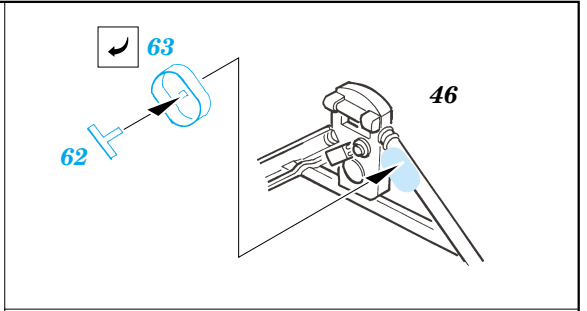

SB2U-3 Vindicator

eduard

49 303

1/48 scale detail set for ACCURATE kit • sada detailů pro model 1/48 ACCURATE

- APPLY EXPRESS MASK AND PAINT BEFORE GLUING
POUŽIT EXPRESS MASK NABARVIT PŘED SLEPENÍM
- SYMETRICAL ASSEMBLY
SYMETRICKÁ MONTÁŽ
- REMOVE
ODSTRANIT
- GRIND
OBROUSIT
- DRILL HOLE
VRTAT OTVOR
- BEND
OHNOUT
- OPTION
VOLBA
- REPLACE
NAHRADIT

ORIGINAL KIT PARTS
PŮVODNÍ DÍLY STAVEBNICE
 PHOTO-ETCHED PARTS
LEPTANÉ DÍLY
 PARTS TO BE REMOVED
DÍLY K ODSTRANĚNÍ
 FILL
TMELIT

REFERENCES:

SQUADRON/SIGNAL PUBLICATIONS.....AIRCRAFT NUMBER 122
 SCALE AVIATION MODELLER.....MARCH 1998
 REPLIC # 26 / 1993