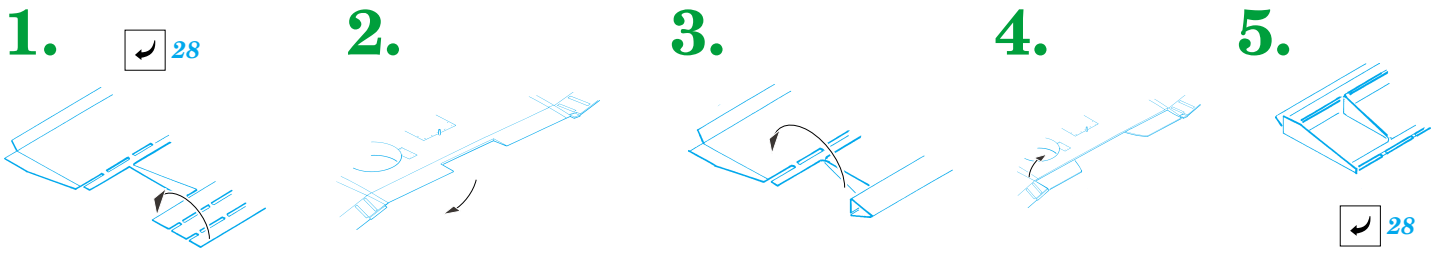

SB2U-3 Vindicator

eduard

49 303

1/48 scale detail set for ACCURATE kit • sada detailů pro model 1/48 ACCURATE

- APPLY EXPRESS MASK AND PAINT BEFORE GLUING
POUŽIT EXPRESS MASK NABARVIT PŘED SLEPENÍM
- SYMETRICAL ASSEMBLY
SYMETRICKÁ MONTÁŽ
- REMOVE
ODSTRANIT
- GRIND
OBROUSIT
- DRILL HOLE
VRTAT OTVOR
- BEND
OHNOUT
- OPTION
VOLBA
- REPLACE
NAHRADIT

ORIGINAL KIT PARTS
PŮVODNÍ DÍLY STAVEBNICE
 PHOTO-ETCHED PARTS
LEPTANÉ DÍLY
 PARTS TO BE REMOVED
DÍLY K ODSTRANĚNÍ
 FILL
TMELIT

REFERENCES:

SQUADRON/SIGNAL PUBLICATIONS.....AIRCRAFT NUMBER 122
 SCALE AVIATION MODELLER.....MARCH 1998
 REPLIC # 26 / 1993