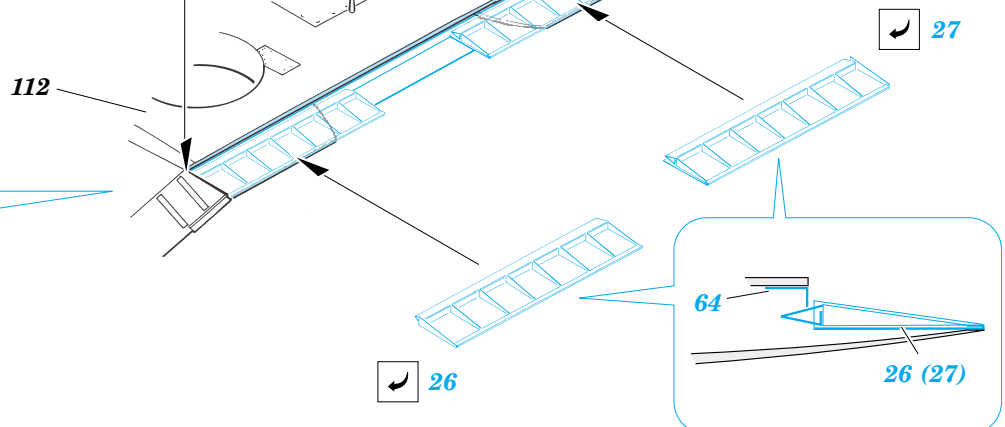

SB2U-3 Vindicator

eduard

49 303

1/48 scale detail set for ACCURATE kit • sada detailů pro model 1/48 ACCURATE

- APPLY EXPRESS MASK AND PAINT BEFORE GLUING
POUŽIT EXPRESS MASK NABARVIT PŘED SLEPENÍM
- SYMETRICAL ASSEMBLY
SYMETRICKÁ MONTÁŽ
- REMOVE
ODSTRANIT
- GRIND
OBROUSIT
- DRILL HOLE
VRTAT OTVOR
- BEND
OHNOUT
- OPTION
VOLBA
- REPLACE
NAHRADIT

ORIGINAL KIT PARTS
PŮVODNÍ DÍLY STAVEBNICE
 PHOTO-ETCHED PARTS
LEPTANÉ DÍLY
 PARTS TO BE REMOVED
DÍLY K ODSTRANĚNÍ
 FILL
TMELIT

REFERENCES:

SQUADRON/SIGNAL PUBLICATIONS.....AIRCRAFT NUMBER 122
 SCALE AVIATION MODELLER.....MARCH 1998
 REPLIC # 26 / 1993