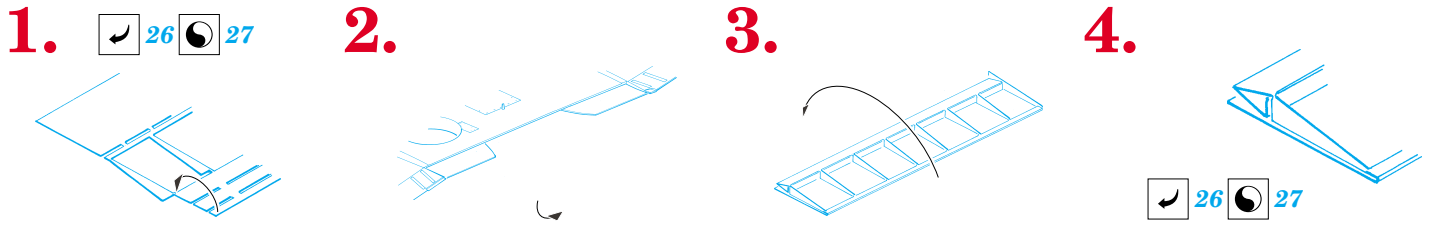

SB2U-3 Vindicator

eduard

49 303

1/48 scale detail set for ACCURATE kit • sada detailů pro model 1/48 ACCURATE

- APPLY EXPRESS MASK AND PAINT BEFORE GLUING
POUŽIT EXPRESS MASK NABARVIT PŘED SLEPENÍM
- SYMETRICAL ASSEMBLY
SYMETRICKÁ MONTÁŽ
- REMOVE
ODSTRANIT
- GRIND
OBROUSIT
- DRILL HOLE
VRTAT OTVOR
- BEND
OHNOUT
- OPTION
VOLBA
- REPLACE
NAHRADIT

ORIGINAL KIT PARTS
PŮVODNÍ DÍLY STAVEBNICE
 PHOTO-ETCHED PARTS
LEPTANÉ DÍLY
 PARTS TO BE REMOVED
DÍLY K ODSTRANĚNÍ
 FILL
TMELIT

REFERENCES:

SQUADRON/SIGNAL PUBLICATIONS.....AIRCRAFT NUMBER 122
 SCALE AVIATION MODELLER.....MARCH 1998
 REPLIC # 26 / 1993