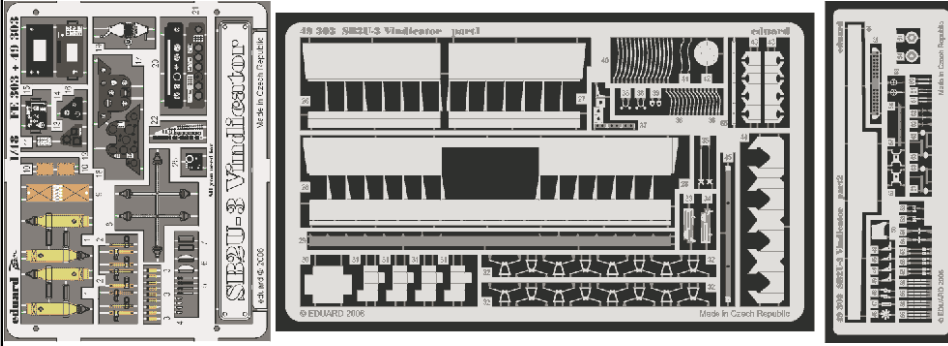

SB2U-3 Vindicator

eduard

49 303

1/48 scale detail set for ACCURATE kit • sada detailů pro model 1/48 ACCURATE

- APPLY EXPRESS MASK AND PAINT BEFORE GLUING
POUŽIT EXPRESS MASK NABARVIT PŘED SLEPENÍM
- SYMETRICAL ASSEMBLY
SYMETRICKÁ MONTÁŽ
- REMOVE
ODSTRANIT
- GRIND
OBROUSIT
- DRILL HOLE
VRTAT OTVOR
- BEND
OHNOUT
- OPTION
VOLBA
- REPLACE
NAHRADIT

ORIGINAL KIT PARTS
PŮVODNÍ DÍLY STAVEBNICE
 PHOTO-ETCHED PARTS
LEPTANÉ DÍLY
 PARTS TO BE REMOVED
DÍLY K ODSTRANĚNÍ
 FILL
TMELIT

REFERENCES:

SQUADRON/SIGNAL PUBLICATIONS.....AIRCRAFT NUMBER 122
 SCALE AVIATION MODELLER.....MARCH 1998
 REPLIC # 26 / 1993