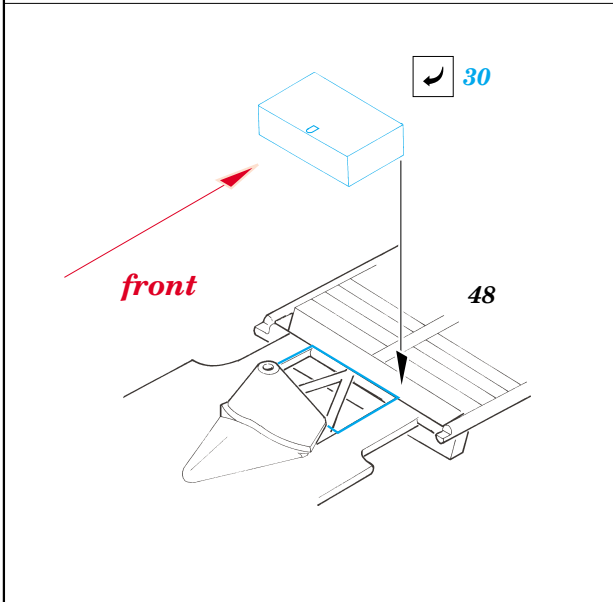

SB2U-3 Vindicator

eduard

49 303

1/48 scale detail set for ACCURATE kit • sada detailů pro model 1/48 ACCURATE

- APPLY EXPRESS MASK AND PAINT BEFORE GLUING
POUŽIT EXPRESS MASK NABARVIT PŘED SLEPENÍM
- SYMETRICAL ASSEMBLY
SYMETRICKÁ MONTÁŽ
- REMOVE
ODSTRANIT
- GRIND
OBROUSIT
- DRILL HOLE
VRTAT OTVOR
- BEND
OHNOUT
- OPTION
VOLBA
- REPLACE
NAHRADIT

ORIGINAL KIT PARTS
PŮVODNÍ DÍLY STAVEBNICE
 PHOTO-ETCHED PARTS
LEPTANÉ DÍLY
 PARTS TO BE REMOVED
DÍLY K ODSTRANĚNÍ
 FILL
TMELIT

REFERENCES:

SQUADRON/SIGNAL PUBLICATIONS.....AIRCRAFT NUMBER 122
 SCALE AVIATION MODELLER.....MARCH 1998
 REPLIC # 26 / 1993