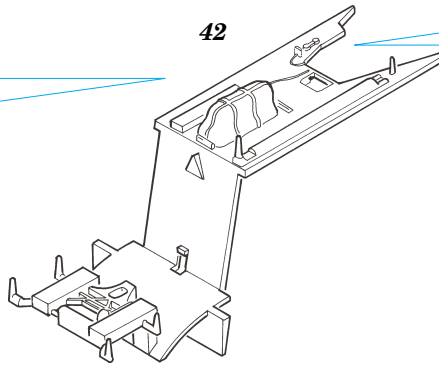

SB2U-3 Vindicator

eduard

49 303

1/48 scale detail set for ACCURATE kit • sada detailů pro model 1/48 ACCURATE

- APPLY EXPRESS MASK AND PAINT BEFORE GLUING
POUŽIT EXPRESS MASK NABARVIT PŘED SLEPENÍM
- SYMETRICAL ASSEMBLY
SYMETRICKÁ MONTÁŽ
- REMOVE
ODSTRANIT
- GRIND
OBROUSIT
- DRILL HOLE
VRTAT OTVOR
- BEND
OHNOUT
- OPTION
VOLBA
- REPLACE
NAHRADIT

ORIGINAL KIT PARTS
PŮVODNÍ DÍLY STAVEBNICE
 PHOTO-ETCHED PARTS
LEPTANÉ DÍLY
 PARTS TO BE REMOVED
DÍLY K ODSTRANĚNÍ
 FILL
TMELIT

REFERENCES:

SQUADRON/SIGNAL PUBLICATIONS.....AIRCRAFT NUMBER 122
 SCALE AVIATION MODELLER.....MARCH 1998
 REPLIC # 26 / 1993