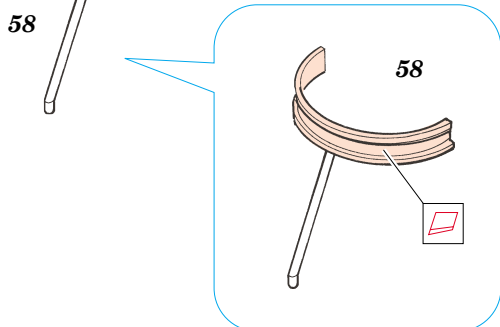

SB2U-3 Vindicator

eduard

49 303

1/48 scale detail set for ACCURATE kit • sada detailů pro model 1/48 ACCURATE

- APPLY EXPRESS MASK AND PAINT BEFORE GLUING
POUŽIT EXPRESS MASK NABARVIT PŘED SLEPENÍM
- SYMETRICAL ASSEMBLY
SYMETRICKÁ MONTÁŽ
- REMOVE
ODSTRANIT
- GRIND
OBROUSIT
- DRILL HOLE
VRTAT OTVOR
- BEND
OHNOUT
- OPTION
VOLBA
- REPLACE
NAHRADIT

ORIGINAL KIT PARTS
PŮVODNÍ DÍLY STAVEBNICE
 PHOTO-ETCHED PARTS
LEPTANÉ DÍLY
 PARTS TO BE REMOVED
DÍLY K ODSTRANĚNÍ
 FILL
TMELIT

REFERENCES:

SQUADRON/SIGNAL PUBLICATIONS.....AIRCRAFT NUMBER 122
 SCALE AVIATION MODELLER.....MARCH 1998
 REPLIC # 26 / 1993