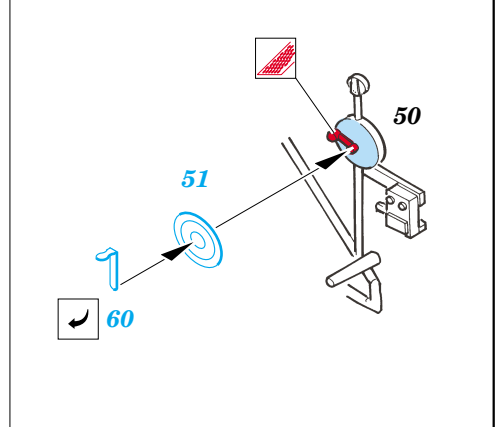

SB2U-3 Vindicator

eduard

49 303

1/48 scale detail set for ACCURATE kit • sada detailů pro model 1/48 ACCURATE

- APPLY EXPRESS MASK AND PAINT BEFORE GLUING
POUŽIT EXPRESS MASK NABARVIT PŘED SLEPENÍM
- SYMETRICAL ASSEMBLY
SYMETRICKÁ MONTÁŽ
- REMOVE
ODSTRANIT
- GRIND
OBROUSIT
- DRILL HOLE
VRTAT OTVOR
- BEND
OHNOUT
- OPTION
VOLBA
- REPLACE
NAHRADIT

ORIGINAL KIT PARTS
PŮVODNÍ DÍLY STAVEBNICE
 PHOTO-ETCHED PARTS
LEPTANÉ DÍLY
 PARTS TO BE REMOVED
DÍLY K ODSTRANĚNÍ
 FILL
TMELIT

REFERENCES:

SQUADRON/SIGNAL PUBLICATIONS.....AIRCRAFT NUMBER 122
 SCALE AVIATION MODELLER.....MARCH 1998
 REPLIC # 26 / 1993