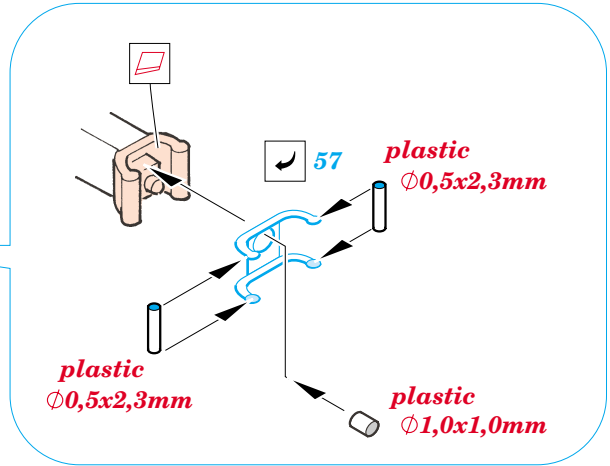

SB2U-3 Vindicator

eduard

49 303

1/48 scale detail set for ACCURATE kit • sada detailů pro model 1/48 ACCURATE

- APPLY EXPRESS MASK AND PAINT BEFORE GLUING
POUŽIT EXPRESS MASK NABARVIT PŘED SLEPENÍM
- SYMETRICAL ASSEMBLY
SYMETRICKÁ MONTÁŽ
- REMOVE
ODSTRANIT
- GRIND
OBROUSIT
- DRILL HOLE
VRTAT OTVOR
- BEND
OHNOUT
- OPTION
VOLBA
- REPLACE
NAHRADIT

ORIGINAL KIT PARTS
PŮVODNÍ DÍLY STAVEBNICE
 PHOTO-ETCHED PARTS
LEPTANÉ DÍLY
 PARTS TO BE REMOVED
DÍLY K ODSTRANĚNÍ
 FILL
TMELIT

REFERENCES:

SQUADRON/SIGNAL PUBLICATIONS.....AIRCRAFT NUMBER 122
 SCALE AVIATION MODELLER.....MARCH 1998
 REPLIC # 26 / 1993