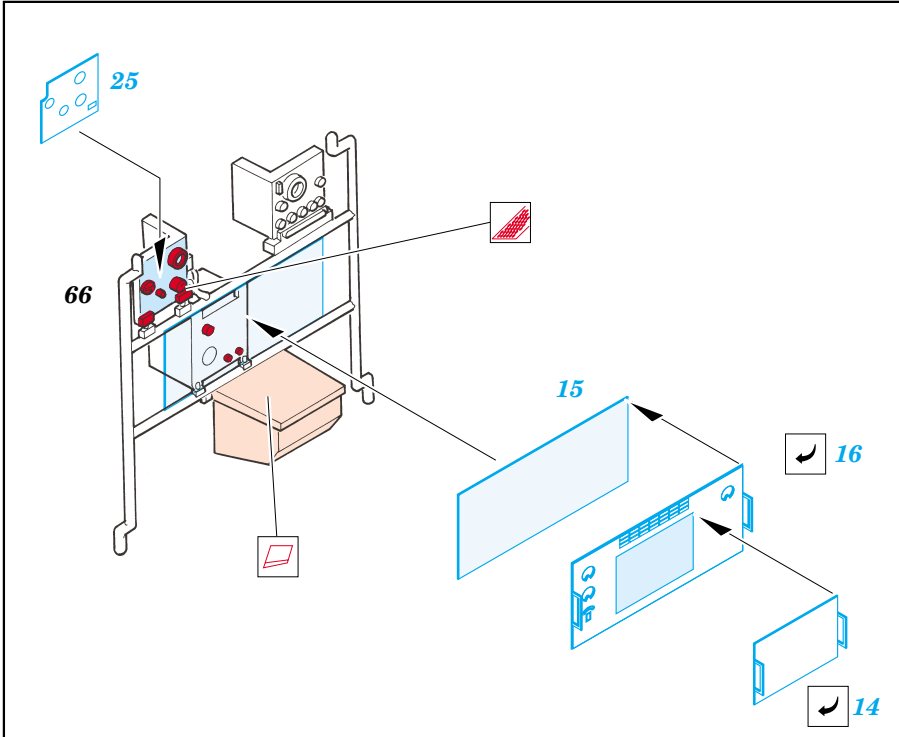

SB2U-3 Vindicator

eduard

49 303

1/48 scale detail set for ACCURATE kit • sada detailů pro model 1/48 ACCURATE

- APPLY EXPRESS MASK AND PAINT BEFORE GLUING
POUŽIT EXPRESS MASK NABARVIT PŘED SLEPENÍM
- SYMETRICAL ASSEMBLY
SYMETRICKÁ MONTÁŽ
- REMOVE
ODSTRANIT
- GRIND
OBROUSIT
- DRILL HOLE
VRTAT OTVOR
- BEND
OHNOUT
- OPTION
VOLBA
- REPLACE
NAHRADIT

ORIGINAL KIT PARTS
PŮVODNÍ DÍLY STAVEBNICE
 PHOTO-ETCHED PARTS
LEPTANÉ DÍLY
 PARTS TO BE REMOVED
DÍLY K ODSTRANĚNÍ
 FILL
TMELIT

REFERENCES:

SQUADRON/SIGNAL PUBLICATIONS.....AIRCRAFT NUMBER 122
 SCALE AVIATION MODELLER.....MARCH 1998
 REPLIC # 26 / 1993