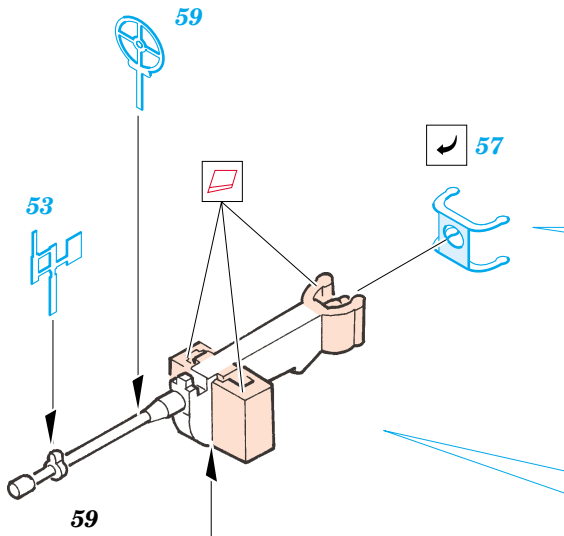

SB2U-3 Vindicator

eduard

49 303

1/48 scale detail set for ACCURATE kit • sada detailů pro model 1/48 ACCURATE

- APPLY EXPRESS MASK AND PAINT BEFORE GLUING
POUŽIT EXPRESS MASK NABARVIT PŘED SLEPENÍM
- SYMETRICAL ASSEMBLY
SYMETRICKÁ MONTÁŽ
- REMOVE
ODSTRANIT
- GRIND
OBROUSIT
- DRILL HOLE
VRTAT OTVOR
- BEND
OHNOUT
- OPTION
VOLBA
- REPLACE
NAHRADIT

ORIGINAL KIT PARTS
PŮVODNÍ DÍLY STAVEBNICE
 PHOTO-ETCHED PARTS
LEPTANÉ DÍLY
 PARTS TO BE REMOVED
DÍLY K ODSTRANĚNÍ
 FILL
TMELIT

REFERENCES:

SQUADRON/SIGNAL PUBLICATIONS.....AIRCRAFT NUMBER 122
 SCALE AVIATION MODELLER.....MARCH 1998
 REPLIC # 26 / 1993