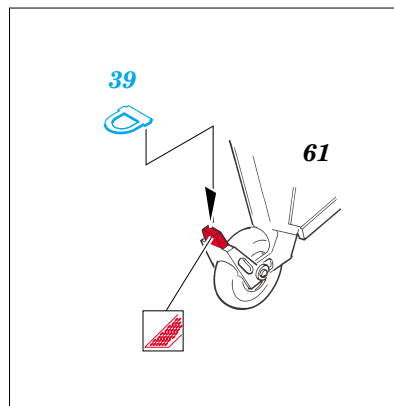

SB2U-3 Vindicator

eduard

49 303

1/48 scale detail set for ACCURATE kit • sada detailů pro model 1/48 ACCURATE

- APPLY EXPRESS MASK AND PAINT BEFORE GLUING
POUŽIT EXPRESS MASK NABARVIT PŘED SLEPENÍM
- SYMETRICAL ASSEMBLY
SYMETRICKÁ MONTÁŽ
- REMOVE
ODSTRANIT
- GRIND
OBROUSIT
- DRILL HOLE
VRTAT OTVOR
- BEND
OHNOUT
- OPTION
VOLBA
- REPLACE
NAHRADIT

ORIGINAL KIT PARTS
PŮVODNÍ DÍLY STAVEBNICE
 PHOTO-ETCHED PARTS
LEPTANÉ DÍLY
 PARTS TO BE REMOVED
DÍLY K ODSTRANĚNÍ
 FILL
TMELIT

REFERENCES:

SQUADRON/SIGNAL PUBLICATIONS.....AIRCRAFT NUMBER 122
 SCALE AVIATION MODELLER.....MARCH 1998
 REPLIC # 26 / 1993