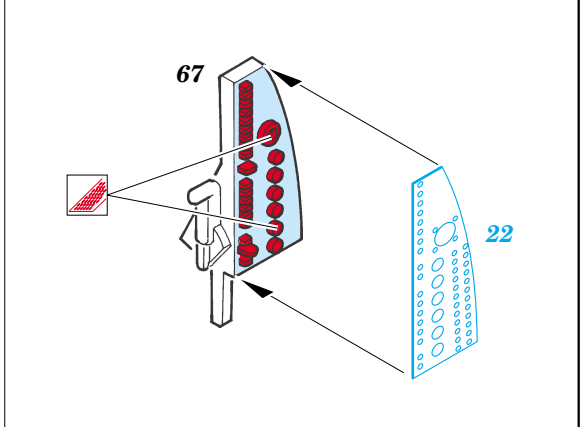

SB2U-3 Vindicator

eduard

49 303

1/48 scale detail set for ACCURATE kit • sada detailů pro model 1/48 ACCURATE

- APPLY EXPRESS MASK AND PAINT BEFORE GLUING
POUŽIT EXPRESS MASK NABARVIT PŘED SLEPENÍM
- SYMETRICAL ASSEMBLY
SYMETRICKÁ MONTÁŽ
- REMOVE
ODSTRANIT
- GRIND
OBROUSIT
- DRILL HOLE
VRTAT OTVOR
- BEND
OHNOUT
- OPTION
VOLBA
- REPLACE
NAHRADIT

ORIGINAL KIT PARTS
PŮVODNÍ DÍLY STAVEBNICE
 PHOTO-ETCHED PARTS
LEPTANÉ DÍLY
 PARTS TO BE REMOVED
DÍLY K ODSTRANĚNÍ
 FILL
TMELIT

REFERENCES:

SQUADRON/SIGNAL PUBLICATIONS.....AIRCRAFT NUMBER 122
 SCALE AVIATION MODELLER.....MARCH 1998
 REPLIC # 26 / 1993