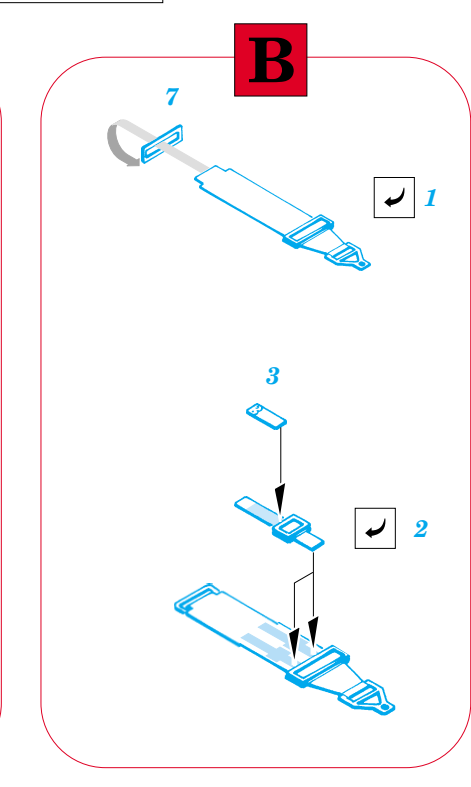

SB2U-3 Vindicator

eduard

49 303

1/48 scale detail set for ACCURATE kit • sada detailů pro model 1/48 ACCURATE

- APPLY EXPRESS MASK AND PAINT BEFORE GLUING
POUŽIT EXPRESS MASK NABARVIT PŘED SLEPENÍM
- SYMETRICAL ASSEMBLY
SYMETRICKÁ MONTÁŽ
- REMOVE
ODSTRANIT
- GRIND
OBROUSIT
- DRILL HOLE
VRTAT OTVOR
- BEND
OHNOUT
- OPTION
VOLBA
- REPLACE
NAHRADIT

ORIGINAL KIT PARTS
PŮVODNÍ DÍLY STAVEBNICE
 PHOTO-ETCHED PARTS
LEPTANÉ DÍLY
 PARTS TO BE REMOVED
DÍLY K ODSTRANĚNÍ
 FILL
TMELIT

REFERENCES:

SQUADRON/SIGNAL PUBLICATIONS.....AIRCRAFT NUMBER 122
 SCALE AVIATION MODELLER.....MARCH 1998
 REPLIC # 26 / 1993