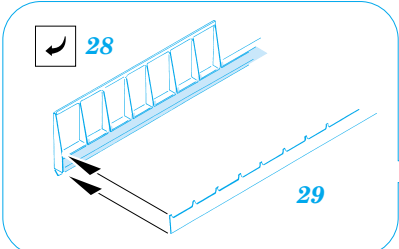

SB2U-3 Vindicator

eduard

49 303

1/48 scale detail set for ACCURATE kit • sada detailů pro model 1/48 ACCURATE

- APPLY EXPRESS MASK AND PAINT BEFORE GLUING
POUŽIT EXPRESS MASK NABARVIT PŘED SLEPENÍM
- SYMETRICAL ASSEMBLY
SYMETRICKÁ MONTÁŽ
- REMOVE
ODSTRANIT
- GRIND
OBROUSIT
- DRILL HOLE
VRTAT OTVOR
- BEND
OHNOUT
- OPTION
VOLBA
- REPLACE
NAHRADIT

ORIGINAL KIT PARTS
PŮVODNÍ DÍLY STAVEBNICE
 PHOTO-ETCHED PARTS
LEPTANÉ DÍLY
 PARTS TO BE REMOVED
DÍLY K ODSTRANĚNÍ
 FILL
TMELIT

REFERENCES:

SQUADRON/SIGNAL PUBLICATIONS.....AIRCRAFT NUMBER 122
 SCALE AVIATION MODELLER.....MARCH 1998
 REPLIC # 26 / 1993