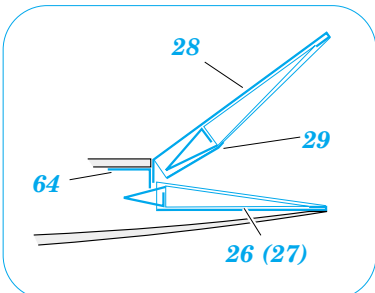

SB2U-3 Vindicator

eduard

49 303

1/48 scale detail set for ACCURATE kit • sada detailů pro model 1/48 ACCURATE

- APPLY EXPRESS MASK AND PAINT BEFORE GLUING
POUŽIT EXPRESS MASK NABARVIT PŘED SLEPENÍM
- SYMETRICAL ASSEMBLY
SYMETRICKÁ MONTÁŽ
- REMOVE
ODSTRANIT
- GRIND
OBROUSIT
- DRILL HOLE
VRTAT OTVOR
- BEND
OHNOUT
- OPTION
VOLBA
- REPLACE
NAHRADIT

ORIGINAL KIT PARTS
PŮVODNÍ DÍLY STAVEBNICE
 PHOTO-ETCHED PARTS
LEPTANÉ DÍLY
 PARTS TO BE REMOVED
DÍLY K ODSTRANĚNÍ
 FILL
TMELIT

REFERENCES:

SQUADRON/SIGNAL PUBLICATIONS.....AIRCRAFT NUMBER 122
 SCALE AVIATION MODELLER.....MARCH 1998
 REPLIC # 26 / 1993