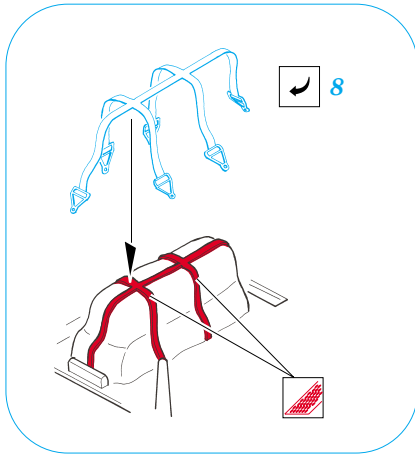

SB2U-3 Vindicator

eduard

49 303

1/48 scale detail set for ACCURATE kit • sada detailů pro model 1/48 ACCURATE

- APPLY EXPRESS MASK AND PAINT BEFORE GLUING
POUŽIT EXPRESS MASK NABARVIT PŘED SLEPENÍM
- SYMETRICAL ASSEMBLY
SYMETRICKÁ MONTÁŽ
- REMOVE
ODSTRANIT
- GRIND
OBROUSIT
- DRILL HOLE
VRTAT OTVOR
- BEND
OHNOUT
- OPTION
VOLBA
- REPLACE
NAHRADIT

ORIGINAL KIT PARTS
PŮVODNÍ DÍLY STAVEBNICE
 PHOTO-ETCHED PARTS
LEPTANÉ DÍLY
 PARTS TO BE REMOVED
DÍLY K ODSTRANĚNÍ
 FILL
TMELIT

REFERENCES:

SQUADRON/SIGNAL PUBLICATIONS.....AIRCRAFT NUMBER 122
 SCALE AVIATION MODELLER.....MARCH 1998
 REPLIC # 26 / 1993