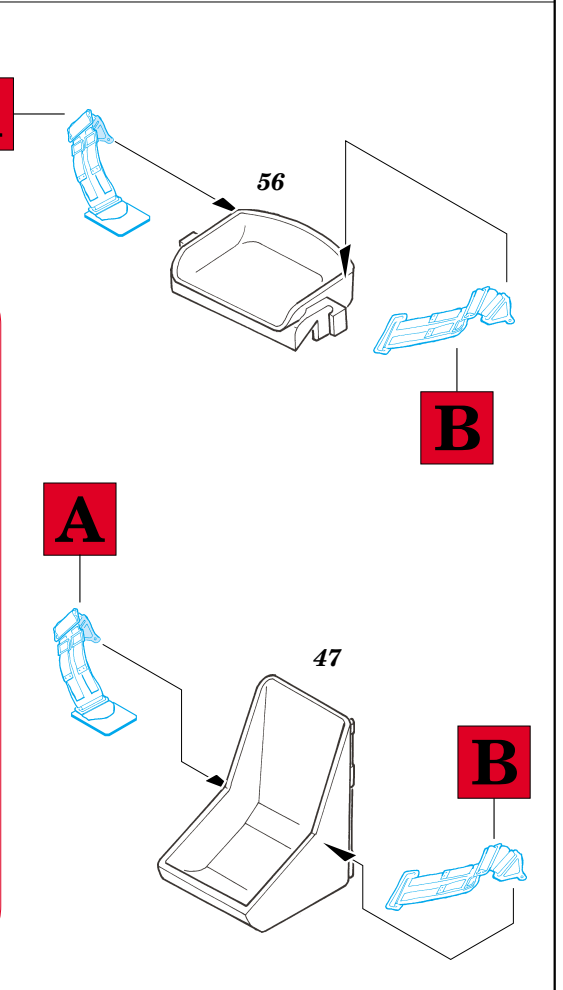

SB2U-3 Vindicator

eduard

49 303

1/48 scale detail set for ACCURATE kit • sada detailů pro model 1/48 ACCURATE

- APPLY EXPRESS MASK AND PAINT BEFORE GLUING
POUŽIT EXPRESS MASK NABARVIT PŘED SLEPENÍM
- SYMETRICAL ASSEMBLY
SYMETRICKÁ MONTÁŽ
- REMOVE
ODSTRANIT
- GRIND
OBROUSIT
- DRILL HOLE
VRTAT OTVOR
- BEND
OHNOUT
- OPTION
VOLBA
- REPLACE
NAHRADIT

ORIGINAL KIT PARTS
PŮVODNÍ DÍLY STAVEBNICE
 PHOTO-ETCHED PARTS
LEPTANÉ DÍLY
 PARTS TO BE REMOVED
DÍLY K ODSTRANĚNÍ
 FILL
TMELIT

REFERENCES:

SQUADRON/SIGNAL PUBLICATIONS.....AIRCRAFT NUMBER 122
 SCALE AVIATION MODELLER.....MARCH 1998
 REPLIC # 26 / 1993