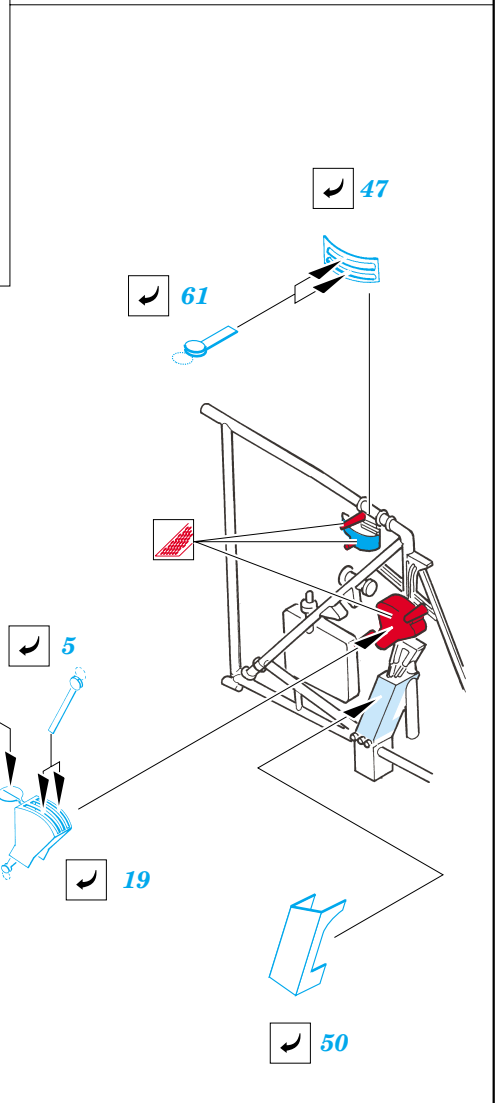

SB2U-3 Vindicator

eduard

49 303

1/48 scale detail set for ACCURATE kit • sada detailů pro model 1/48 ACCURATE

- APPLY EXPRESS MASK AND PAINT BEFORE GLUING
POUŽIT EXPRESS MASK NABARVIT PŘED SLEPENÍM
- SYMETRICAL ASSEMBLY
SYMETRICKÁ MONTÁŽ
- REMOVE
ODSTRANIT
- GRIND
OBROUSIT
- DRILL HOLE
VRTAT OTVOR
- BEND
OHNOUT
- OPTION
VOLBA
- REPLACE
NAHRADIT

ORIGINAL KIT PARTS
PŮVODNÍ DÍLY STAVEBNICE
 PHOTO-ETCHED PARTS
LEPTANÉ DÍLY
 PARTS TO BE REMOVED
DÍLY K ODSTRANĚNÍ
 FILL
TMELIT

REFERENCES:

SQUADRON/SIGNAL PUBLICATIONS.....AIRCRAFT NUMBER 122
 SCALE AVIATION MODELLER.....MARCH 1998
 REPLIC # 26 / 1993