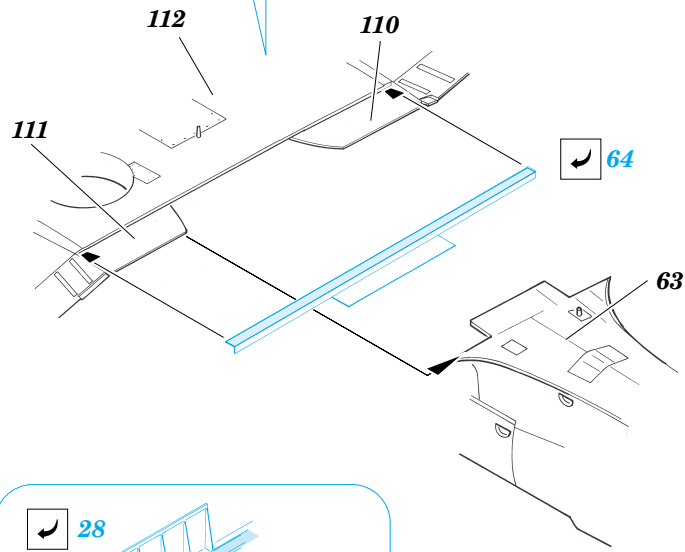

SB2U-3 Vindicator

eduard

49 303

1/48 scale detail set for ACCURATE kit • sada detailů pro model 1/48 ACCURATE

- APPLY EXPRESS MASK AND PAINT BEFORE GLUING
POUŽIT EXPRESS MASK NABARVIT PŘED SLEPENÍM
- SYMETRICAL ASSEMBLY
SYMETRICKÁ MONTÁŽ
- REMOVE
ODSTRANIT
- GRIND
OBROUSIT
- DRILL HOLE
VRTAT OTVOR
- BEND
OHNOUT
- OPTION
VOLBA
- REPLACE
NAHRADIT

ORIGINAL KIT PARTS
PŮVODNÍ DÍLY STAVEBNICE
 PHOTO-ETCHED PARTS
LEPTANÉ DÍLY
 PARTS TO BE REMOVED
DÍLY K ODSTRANĚNÍ
 FILL
TMELIT

REFERENCES:

SQUADRON/SIGNAL PUBLICATIONS.....AIRCRAFT NUMBER 122
 SCALE AVIATION MODELLER.....MARCH 1998
 REPLIC # 26 / 1993