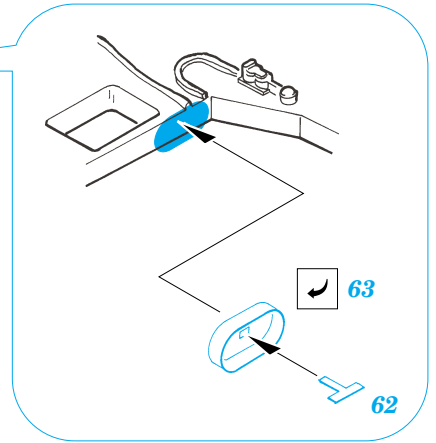

SB2U-3 Vindicator

eduard

49 303

1/48 scale detail set for ACCURATE kit • sada detailů pro model 1/48 ACCURATE

- APPLY EXPRESS MASK AND PAINT BEFORE GLUING
POUŽIT EXPRESS MASK NABARVIT PŘED SLEPENÍM
- SYMETRICAL ASSEMBLY
SYMETRICKÁ MONTÁŽ
- REMOVE
ODSTRANIT
- GRIND
OBROUSIT
- DRILL HOLE
VRTAT OTVOR
- BEND
OHNOUT
- OPTION
VOLBA
- REPLACE
NAHRADIT

ORIGINAL KIT PARTS
PŮVODNÍ DÍLY STAVEBNICE
 PHOTO-ETCHED PARTS
LEPTANÉ DÍLY
 PARTS TO BE REMOVED
DÍLY K ODSTRANĚNÍ
 FILL
TMELIT

REFERENCES:

SQUADRON/SIGNAL PUBLICATIONS.....AIRCRAFT NUMBER 122
 SCALE AVIATION MODELLER.....MARCH 1998
 REPLIC # 26 / 1993