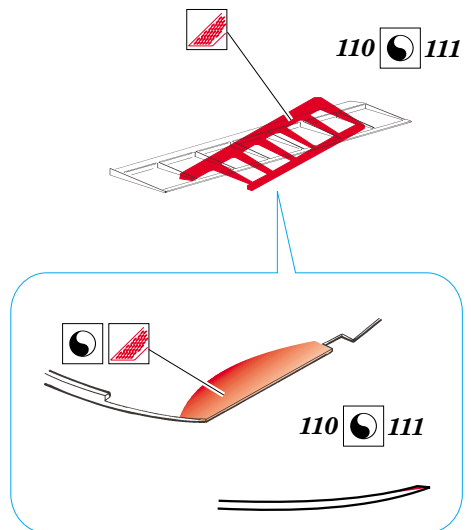

SB2U-3 Vindicator

eduard

49 303

1/48 scale detail set for ACCURATE kit • sada detailů pro model 1/48 ACCURATE

- APPLY EXPRESS MASK AND PAINT BEFORE GLUING
POUŽIT EXPRESS MASK NABARVIT PŘED SLEPENÍM
- SYMETRICAL ASSEMBLY
SYMETRICKÁ MONTÁŽ
- REMOVE
ODSTRANIT
- GRIND
OBROUSIT
- DRILL HOLE
VRTAT OTVOR
- BEND
OHNOUT
- OPTION
VOLBA
- REPLACE
NAHRADIT

ORIGINAL KIT PARTS
PŮVODNÍ DÍLY STAVEBNICE
 PHOTO-ETCHED PARTS
LEPTANÉ DÍLY
 PARTS TO BE REMOVED
DÍLY K ODSTRANĚNÍ
 FILL
TMELIT

REFERENCES:

SQUADRON/SIGNAL PUBLICATIONS.....AIRCRAFT NUMBER 122
 SCALE AVIATION MODELLER.....MARCH 1998
 REPLIC # 26 / 1993