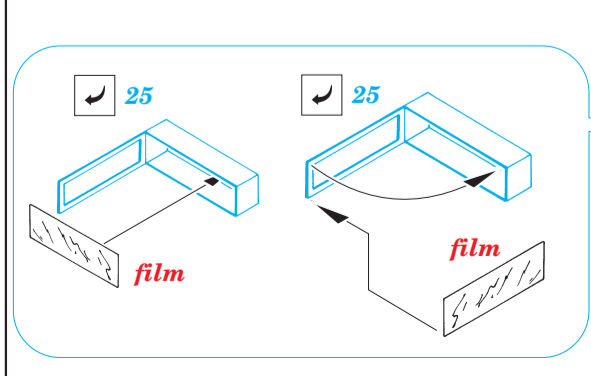

# Sd.Kfz.251/21 Ausf.D

eduard

35 896

1/35 scale detail set for AFV CLUB kit • sada detailů pro model 1/35 AFV CLUB

- APPLY EXPRESS MASK AND PAINT BEFORE GLUING  
POUŽIT EXPRESS MASK NABARVIT PŘED SLEPENÍM
- SYMMETRICAL ASSEMBLY  
SYMETRICKÁ MONTÁŽ
- REMOVE  
ODSTRANIT
- GRIND  
OBROUSIT
- DRILL HOLE  
VRTAT OTVOR
- BEND  
OHNOUT
- OPTION  
VOLBA
- REPLACE  
NAHRADIT

print

- ORIGINAL KIT PARTS  
PŮVODNÍ DÍLY STAVEBNICE
- PHOTO-ETCHED PARTS  
LEPTANÉ DÍLY
- PARTS TO BE REMOVED  
DÍLY K ODSTRANĚNÍ
- FILL  
TMELIT

77 (R) G12 ? F40