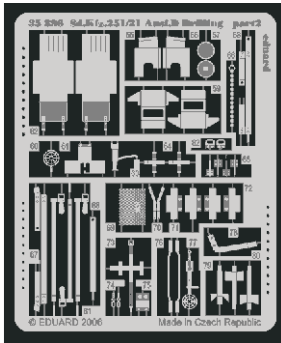

# Sd.Kfz.251/21 Ausf.D

eduard

35 896

1/35 scale detail set for AFV CLUB kit • sada detailů pro model 1/35 AFV CLUB

- APPLY EXPRESS MASK AND PAINT BEFORE GLUING  
POUŽIT EXPRESS MASK NABARVIT PŘED SLEPENÍM
- SYMMETRICAL ASSEMBLY  
SYMETRICKÁ MONTÁŽ
- REMOVE  
ODSTRANIT
- GRIND  
OBROUSIT
- DRILL HOLE  
VRTAT OTVOR
- BEND  
OHNOUT
- OPTION  
VOLBA
- REPLACE  
NAHRADIT

print

- ORIGINAL KIT PARTS  
PŮVODNÍ DÍLY STAVEBNICE
- PHOTO-ETCHED PARTS  
LEPTANÉ DÍLY
- PARTS TO BE REMOVED  
DÍLY K ODSTRANĚNÍ
- FILL  
TMELIT

77 (R) G12 ? F40