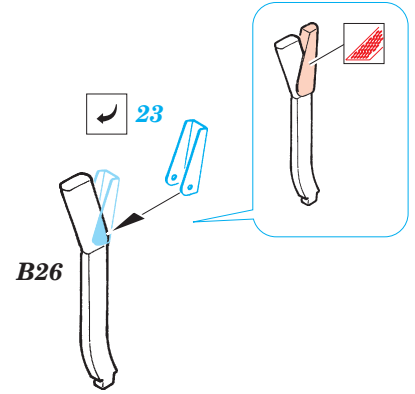

# Sd.Kfz.251/21 Ausf.D

eduard

35 896

1/35 scale detail set for AFV CLUB kit • sada detailů pro model 1/35 AFV CLUB

- APPLY EXPRESS MASK AND PAINT BEFORE GLUING  
POUŽIT EXPRESS MASK NABARVIT PŘED SLEPENÍM
- SYMMETRICAL ASSEMBLY  
SYMETRICKÁ MONTÁŽ
- REMOVE  
ODSTRANIT
- GRIND  
OBROUSIT
- DRILL HOLE  
VRTAT OTVOR
- BEND  
OHNOUT
- OPTION  
VOLBA
- REPLACE  
NAHRADIT

print

- ORIGINAL KIT PARTS  
PŮVODNÍ DÍLY STAVEBNICE
- PHOTO-ETCHED PARTS  
LEPTANÉ DÍLY
- PARTS TO BE REMOVED  
DÍLY K ODSTRANĚNÍ
- FILL  
TMELIT

77 (R) G12 ? F40