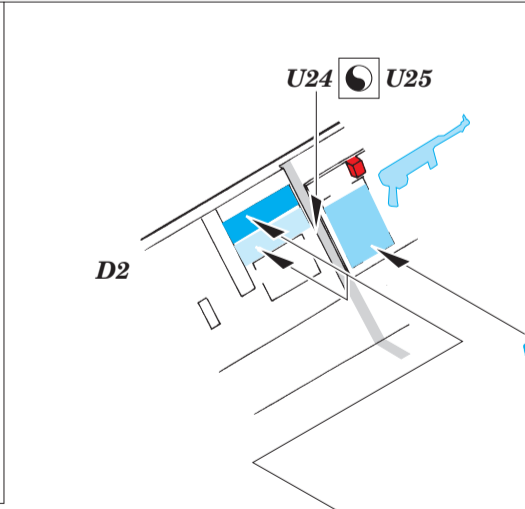

# Sd.Kfz.251/21 Ausf.D

eduard

35 896

1/35 scale detail set for AFV CLUB kit • sada detailů pro model 1/35 AFV CLUB

- APPLY EXPRESS MASK AND PAINT BEFORE GLUING  
POUŽIT EXPRESS MASK NABARVIT PŘED SLEPENÍM
- SYMMETRICAL ASSEMBLY  
SYMETRICKÁ MONTÁŽ
- REMOVE  
ODSTRANIT
- GRIND  
OBROUSIT
- DRILL HOLE  
VRTAT OTVOR
- BEND  
OHNOUT
- OPTION  
VOLBA
- REPLACE  
NAHRADIT

print

- ORIGINAL KIT PARTS  
PŮVODNÍ DÍLY STAVEBNICE
- PHOTO-ETCHED PARTS  
LEPTANÉ DÍLY
- PARTS TO BE REMOVED  
DÍLY K ODSTRANĚNÍ
- FILL  
TMELIT

77 (R) G12 ? F40