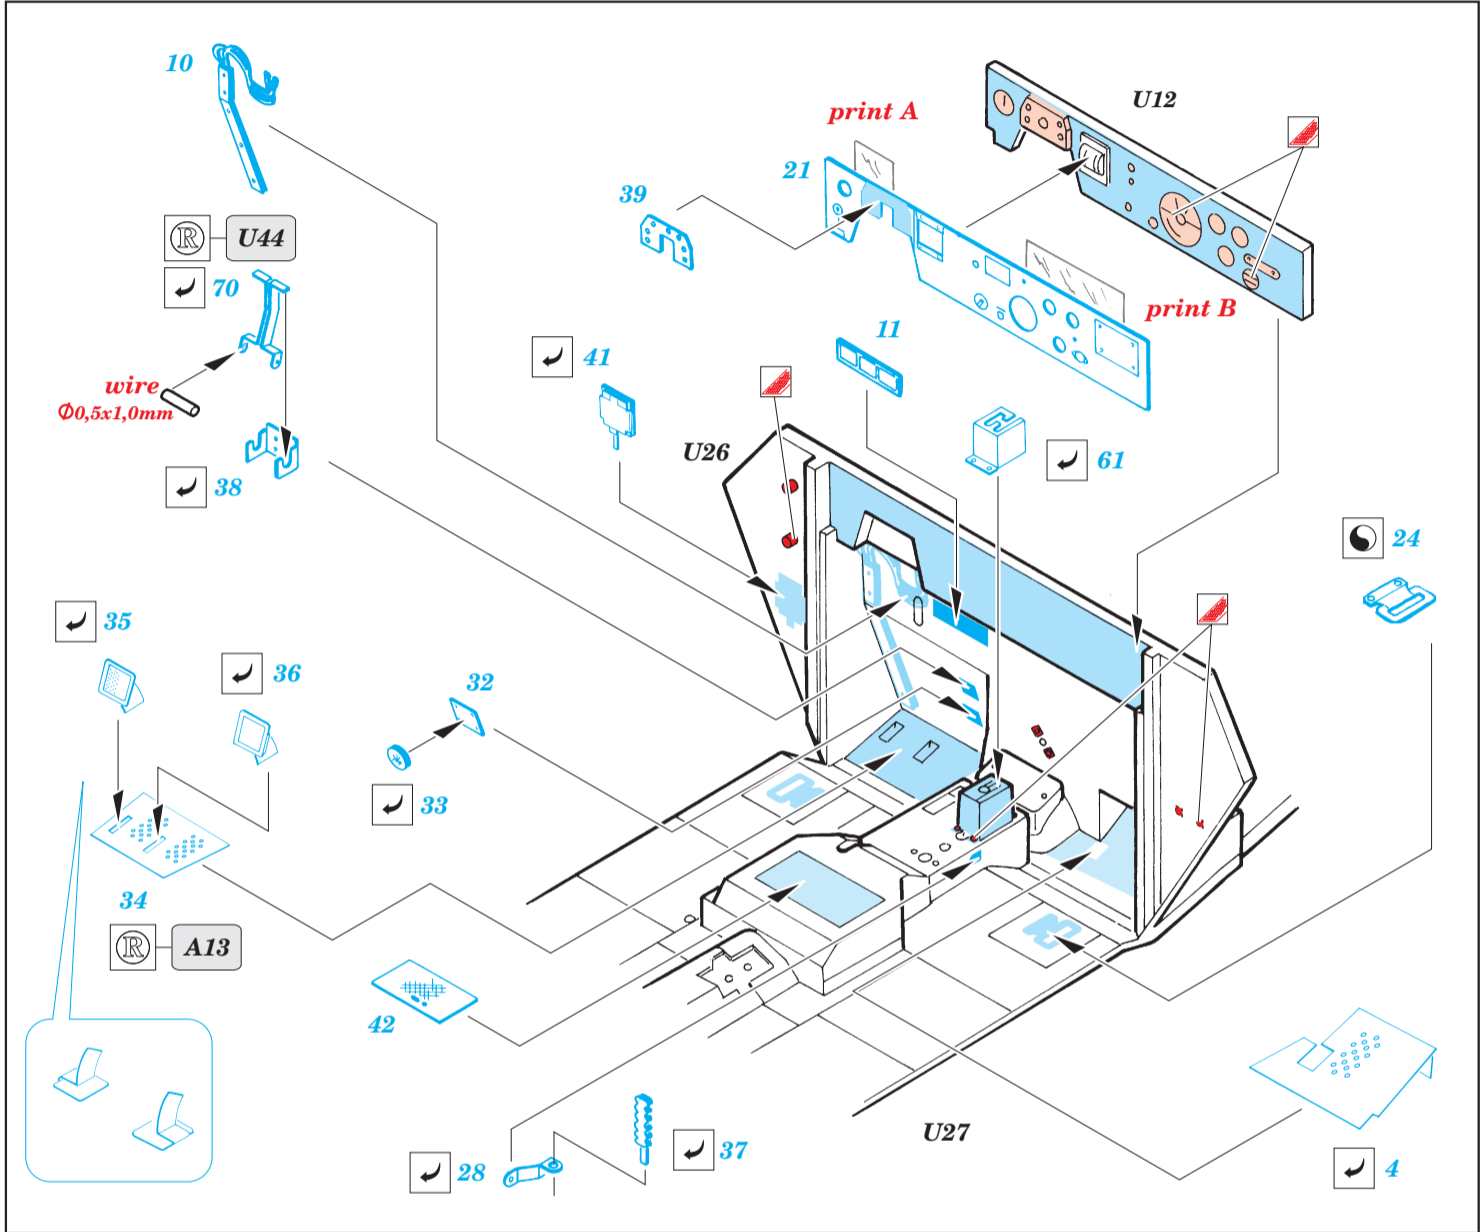

# Sd.Kfz.251/21 Ausf.D

eduard

35 896

1/35 scale detail set for AFV CLUB kit • sada detailů pro model 1/35 AFV CLUB

- APPLY EXPRESS MASK AND PAINT BEFORE GLUING  
POUŽIT EXPRESS MASK NABARVIT PŘED SLEPENÍM
- SYMMETRICAL ASSEMBLY  
SYMETRICKÁ MONTÁŽ
- REMOVE  
ODSTRANIT
- GRIND  
OBROUSIT
- DRILL HOLE  
VRTAT OTVOR
- BEND  
OHNOUT
- OPTION  
VOLBA
- REPLACE  
NAHRADIT

print

- ORIGINAL KIT PARTS  
PŮVODNÍ DÍLY STAVEBNICE
- PHOTO-ETCHED PARTS  
LEPTANÉ DÍLY
- PARTS TO BE REMOVED  
DÍLY K ODSTRANĚNÍ
- FILL  
TMELIT

77 (R) G12 ? F40