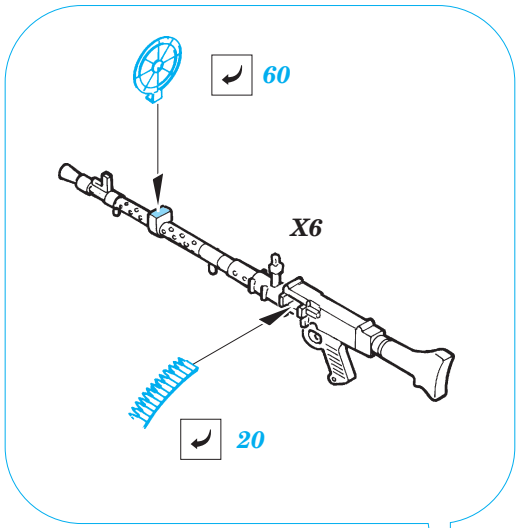

# Sd.Kfz.251/21 Ausf.D

eduard

35 896

1/35 scale detail set for AFV CLUB kit • sada detailů pro model 1/35 AFV CLUB

- APPLY EXPRESS MASK AND PAINT BEFORE GLUING  
POUŽIT EXPRESS MASK NABARVIT PŘED SLEPENÍM
- SYMMETRICAL ASSEMBLY  
SYMETRICKÁ MONTÁŽ
- REMOVE  
ODSTRANIT
- GRIND  
OBROUSIT
- DRILL HOLE  
VRTAT OTVOR
- BEND  
OHNOUT
- OPTION  
VOLBA
- REPLACE  
NAHRADIT

print

- ORIGINAL KIT PARTS  
PŮVODNÍ DÍLY STAVEBNICE
- PHOTO-ETCHED PARTS  
LEPTANÉ DÍLY
- PARTS TO BE REMOVED  
DÍLY K ODSTRANĚNÍ
- FILL  
TMELIT

77 (R) G12 ? F40