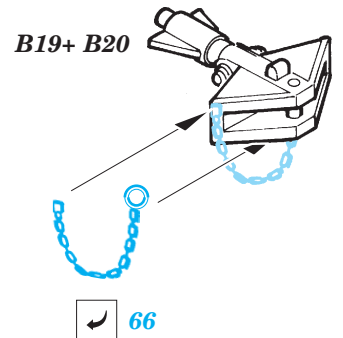

# Sd.Kfz.251/21 Ausf.D

eduard

35 896

1/35 scale detail set for AFV CLUB kit • sada detailů pro model 1/35 AFV CLUB

- APPLY EXPRESS MASK AND PAINT BEFORE GLUING  
POUŽIT EXPRESS MASK NABARVIT PŘED SLEPENÍM
- SYMMETRICAL ASSEMBLY  
SYMETRICKÁ MONTÁŽ
- REMOVE  
ODSTRANIT
- GRIND  
OBROUSIT
- DRILL HOLE  
VRTAT OTVOR
- BEND  
OHNOUT
- OPTION  
VOLBA
- REPLACE  
NAHRADIT

print

- ORIGINAL KIT PARTS  
PŮVODNÍ DÍLY STAVEBNICE
- PHOTO-ETCHED PARTS  
LEPTANÉ DÍLY
- PARTS TO BE REMOVED  
DÍLY K ODSTRANĚNÍ
- FILL  
TMELIT

77 (R) G12 ? F40