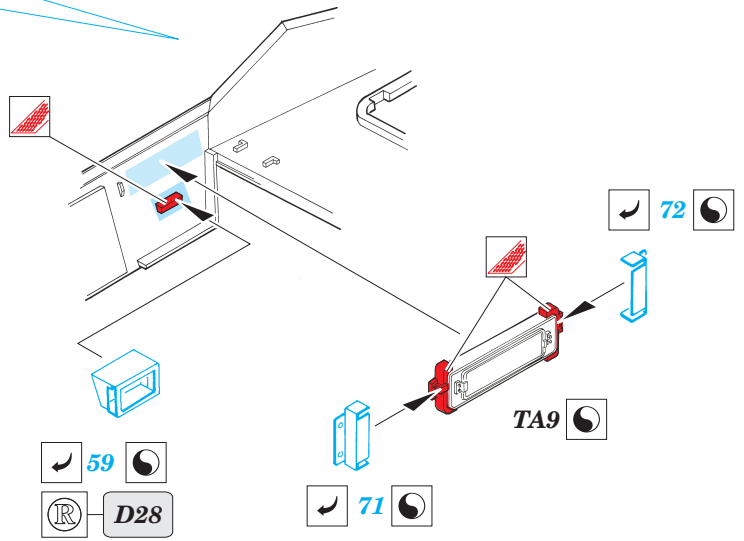

# Sd.Kfz.251/21 Ausf.D

eduard

35 896

1/35 scale detail set for AFV CLUB kit • sada detailů pro model 1/35 AFV CLUB

- APPLY EXPRESS MASK AND PAINT BEFORE GLUING  
POUŽIT EXPRESS MASK NABARVIT PŘED SLEPENÍM
- SYMMETRICAL ASSEMBLY  
SYMETRICKÁ MONTÁŽ
- REMOVE  
ODSTRANIT
- GRIND  
OBROUSIT
- DRILL HOLE  
VRTAT OTVOR
- BEND  
OHNOUT
- OPTION  
VOLBA
- REPLACE  
NAHRADIT

print

- ORIGINAL KIT PARTS  
PŮVODNÍ DÍLY STAVEBNICE
- PHOTO-ETCHED PARTS  
LEPTANÉ DÍLY
- PARTS TO BE REMOVED  
DÍLY K ODSTRANĚNÍ
- FILL  
TMELIT

77 (R) G12 ? F40