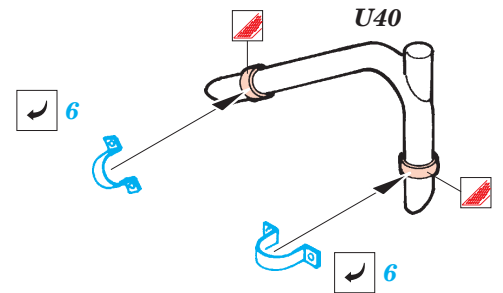

# Sd.Kfz.251/21 Ausf.D

eduard

35 896

1/35 scale detail set for AFV CLUB kit • sada detailů pro model 1/35 AFV CLUB

- APPLY EXPRESS MASK AND PAINT BEFORE GLUING  
POUŽIT EXPRESS MASK NABARVIT PŘED SLEPENÍM
- SYMMETRICAL ASSEMBLY  
SYMETRICKÁ MONTÁŽ
- REMOVE  
ODSTRANIT
- GRIND  
OBROUSIT
- DRILL HOLE  
VRTAT OTVOR
- BEND  
OHNOUT
- OPTION  
VOLBA
- REPLACE  
NAHRADIT

print

- ORIGINAL KIT PARTS  
PŮVODNÍ DÍLY STAVEBNICE
- PHOTO-ETCHED PARTS  
LEPTANÉ DÍLY
- PARTS TO BE REMOVED  
DÍLY K ODSTRANĚNÍ
- FILL  
TMELIT

77 (R) G12 ? F40