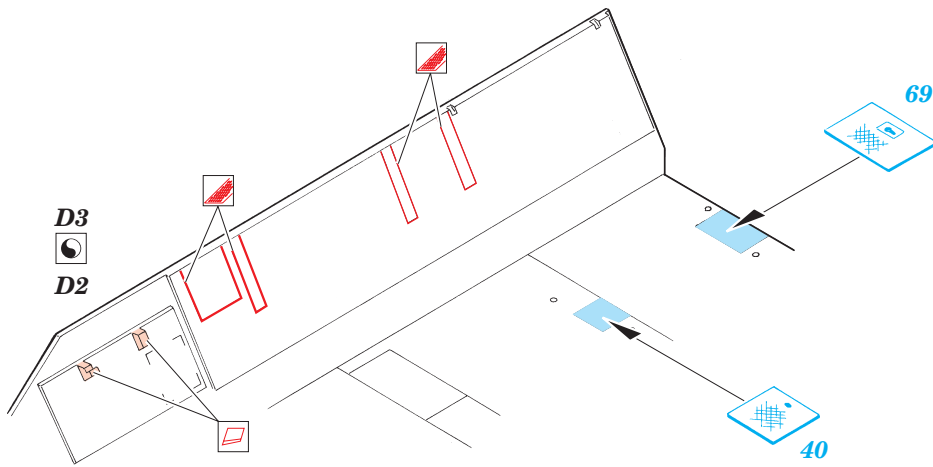

# Sd.Kfz.251/21 Ausf.D

eduard

35 896

1/35 scale detail set for AFV CLUB kit • sada detailů pro model 1/35 AFV CLUB

- APPLY EXPRESS MASK AND PAINT BEFORE GLUING  
POUŽIT EXPRESS MASK NABARVIT PŘED SLEPENÍM
- SYMMETRICAL ASSEMBLY  
SYMETRICKÁ MONTÁŽ
- REMOVE  
ODSTRANIT
- GRIND  
OBROUSIT
- DRILL HOLE  
VRTAT OTVOR
- BEND  
OHNOUT
- OPTION  
VOLBA
- REPLACE  
NAHRADIT

print

- ORIGINAL KIT PARTS  
PŮVODNÍ DÍLY STAVEBNICE
- PHOTO-ETCHED PARTS  
LEPTANÉ DÍLY
- PARTS TO BE REMOVED  
DÍLY K ODSTRANĚNÍ
- FILL  
TMELIT

77 (R) G12 ? F40