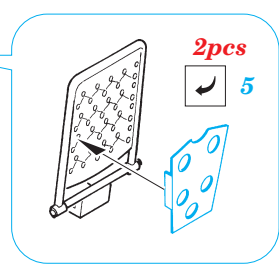

# Sd.Kfz.251/21 Ausf.D

eduard

35 896

1/35 scale detail set for AFV CLUB kit • sada detailů pro model 1/35 AFV CLUB

- APPLY EXPRESS MASK AND PAINT BEFORE GLUING  
POUŽIT EXPRESS MASK NABARVIT PŘED SLEPENÍM
- SYMMETRICAL ASSEMBLY  
SYMETRICKÁ MONTÁŽ
- REMOVE  
ODSTRANIT
- GRIND  
OBROUSIT
- DRILL HOLE  
VRTAT OTVOR
- BEND  
OHNOUT
- OPTION  
VOLBA
- REPLACE  
NAHRADIT

print

- ORIGINAL KIT PARTS  
PŮVODNÍ DÍLY STAVEBNICE
- PHOTO-ETCHED PARTS  
LEPTANÉ DÍLY
- PARTS TO BE REMOVED  
DÍLY K ODSTRANĚNÍ
- FILL  
TMELIT

77 (R) G12 ? F40