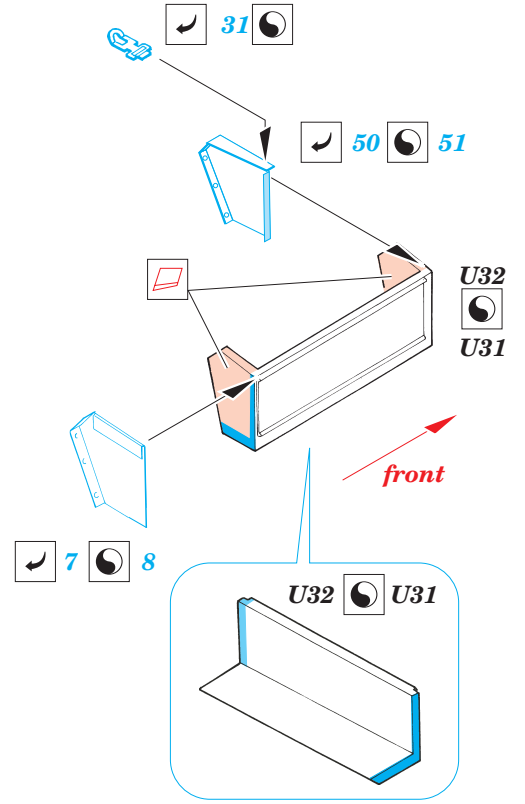

# Sd.Kfz.251/21 Ausf.D

eduard

35 896

1/35 scale detail set for AFV CLUB kit • sada detailů pro model 1/35 AFV CLUB

- APPLY EXPRESS MASK AND PAINT BEFORE GLUING  
POUŽIT EXPRESS MASK NABARVIT PŘED SLEPENÍM
- SYMMETRICAL ASSEMBLY  
SYMETRICKÁ MONTÁŽ
- REMOVE  
ODSTRANIT
- GRIND  
OBROUSIT
- DRILL HOLE  
VRTAT OTVOR
- BEND  
OHNOUT
- OPTION  
VOLBA
- REPLACE  
NAHRADIT

print

- ORIGINAL KIT PARTS  
PŮVODNÍ DÍLY STAVEBNICE
- PHOTO-ETCHED PARTS  
LEPTANÉ DÍLY
- PARTS TO BE REMOVED  
DÍLY K ODSTRANĚNÍ
- FILL  
TMELIT

77 (R) G12 ? F40