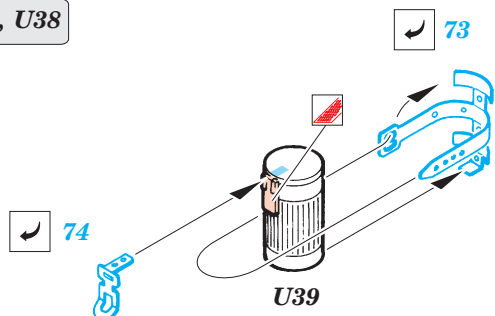

# Sd.Kfz.251/21 Ausf.D

eduard

35 896

1/35 scale detail set for AFV CLUB kit • sada detailů pro model 1/35 AFV CLUB

- APPLY EXPRESS MASK AND PAINT BEFORE GLUING  
POUŽIT EXPRESS MASK NABARVIT PŘED SLEPENÍM
- SYMMETRICAL ASSEMBLY  
SYMETRICKÁ MONTÁŽ
- REMOVE  
ODSTRANIT
- GRIND  
OBROUSIT
- DRILL HOLE  
VRTAT OTVOR
- BEND  
OHNOUT
- OPTION  
VOLBA
- REPLACE  
NAHRADIT

print

- ORIGINAL KIT PARTS  
PŮVODNÍ DÍLY STAVEBNICE
- PHOTO-ETCHED PARTS  
LEPTANÉ DÍLY
- PARTS TO BE REMOVED  
DÍLY K ODSTRANĚNÍ
- FILL  
TMELIT

77 (R) G12 ? F40