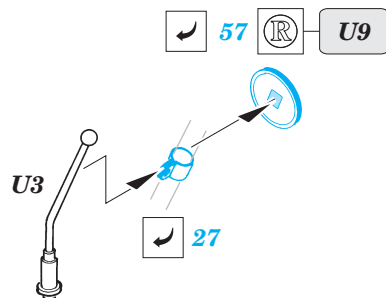

# Sd.Kfz.251/21 Ausf.D

eduard

35 896

1/35 scale detail set for AFV CLUB kit • sada detailů pro model 1/35 AFV CLUB

- APPLY EXPRESS MASK AND PAINT BEFORE GLUING  
POUŽIT EXPRESS MASK NABARVIT PŘED SLEPENÍM
- SYMMETRICAL ASSEMBLY  
SYMETRICKÁ MONTÁŽ
- REMOVE  
ODSTRANIT
- GRIND  
OBROUSIT
- DRILL HOLE  
VRTAT OTVOR
- BEND  
OHNOUT
- OPTION  
VOLBA
- REPLACE  
NAHRADIT

print

- ORIGINAL KIT PARTS  
PŮVODNÍ DÍLY STAVEBNICE
- PHOTO-ETCHED PARTS  
LEPTANÉ DÍLY
- PARTS TO BE REMOVED  
DÍLY K ODSTRANĚNÍ
- FILL  
TMELIT

77 (R) G12 ? F40