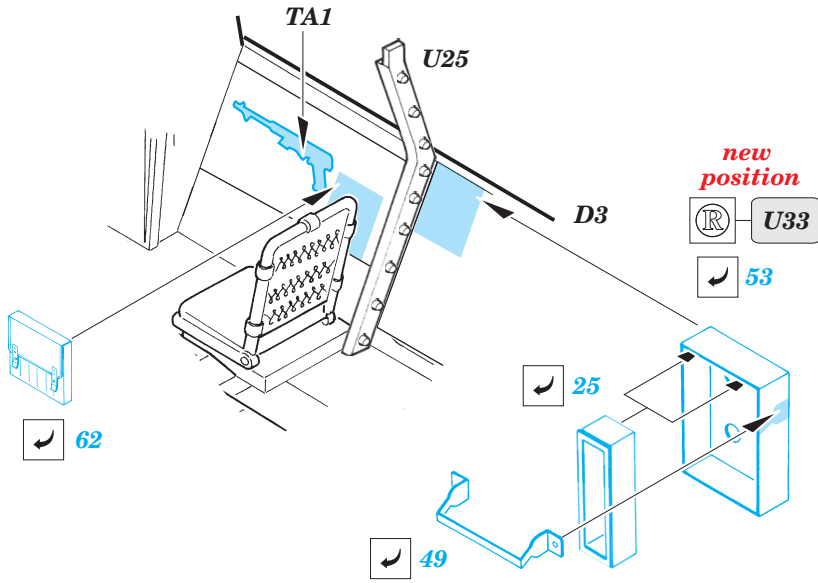

# Sd.Kfz.251/21 Ausf.D

eduard

35 896

1/35 scale detail set for AFV CLUB kit • sada detailů pro model 1/35 AFV CLUB

- APPLY EXPRESS MASK AND PAINT BEFORE GLUING  
POUŽIT EXPRESS MASK NABARVIT PŘED SLEPENÍM
- SYMMETRICAL ASSEMBLY  
SYMETRICKÁ MONTÁŽ
- REMOVE  
ODSTRANIT
- GRIND  
OBROUSIT
- DRILL HOLE  
VRTAT OTVOR
- BEND  
OHNOUT
- OPTION  
VOLBA
- REPLACE  
NAHRADIT

print

- ORIGINAL KIT PARTS  
PŮVODNÍ DÍLY STAVEBNICE
- PHOTO-ETCHED PARTS  
LEPTANÉ DÍLY
- PARTS TO BE REMOVED  
DÍLY K ODSTRANĚNÍ
- FILL  
TMELIT

77 (R) G12 ? F40