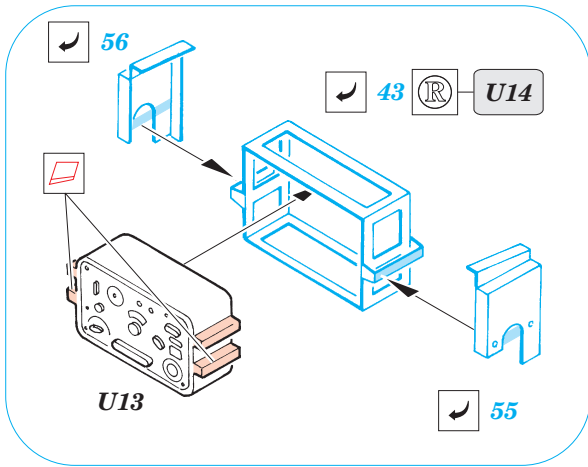

# Sd.Kfz.251/21 Ausf.D

eduard

35 896

1/35 scale detail set for AFV CLUB kit • sada detailů pro model 1/35 AFV CLUB

- APPLY EXPRESS MASK AND PAINT BEFORE GLUING  
POUŽIT EXPRESS MASK NABARVIT PŘED SLEPENÍM
- SYMMETRICAL ASSEMBLY  
SYMETRICKÁ MONTÁŽ
- REMOVE  
ODSTRANIT
- GRIND  
OBROUSIT
- DRILL HOLE  
VRTAT OTVOR
- BEND  
OHNOUT
- OPTION  
VOLBA
- REPLACE  
NAHRADIT

print

- ORIGINAL KIT PARTS  
PŮVODNÍ DÍLY STAVEBNICE
- PHOTO-ETCHED PARTS  
LEPTANÉ DÍLY
- PARTS TO BE REMOVED  
DÍLY K ODSTRANĚNÍ
- FILL  
TMELIT

77 (R) G12 ? F40