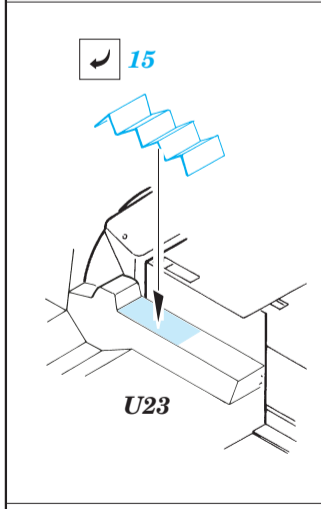

# Sd.Kfz.251/21 Ausf.D

eduard

35 896

1/35 scale detail set for AFV CLUB kit • sada detailů pro model 1/35 AFV CLUB

- APPLY EXPRESS MASK AND PAINT BEFORE GLUING  
POUŽIT EXPRESS MASK NABARVIT PŘED SLEPENÍM
- SYMMETRICAL ASSEMBLY  
SYMETRICKÁ MONTÁŽ
- REMOVE  
ODSTRANIT
- GRIND  
OBROUSIT
- DRILL HOLE  
VRTAT OTVOR
- BEND  
OHNOUT
- OPTION  
VOLBA
- REPLACE  
NAHRADIT

print

- ORIGINAL KIT PARTS  
PŮVODNÍ DÍLY STAVEBNICE
- PHOTO-ETCHED PARTS  
LEPTANÉ DÍLY
- PARTS TO BE REMOVED  
DÍLY K ODSTRANĚNÍ
- FILL  
TMELIT

77 (R) G12 ? F40