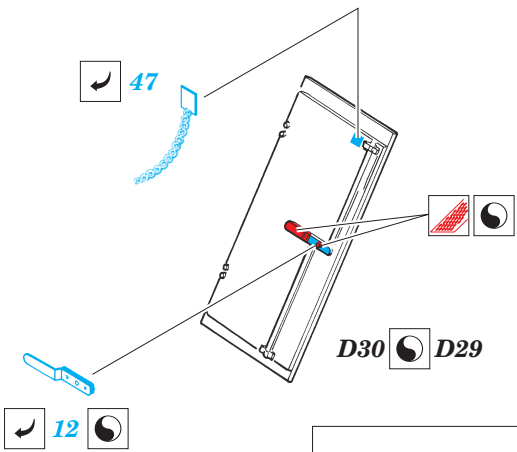

# Sd.Kfz.251/21 Ausf.D

eduard

35 896

1/35 scale detail set for AFV CLUB kit • sada detailů pro model 1/35 AFV CLUB

- APPLY EXPRESS MASK AND PAINT BEFORE GLUING  
POUŽIT EXPRESS MASK NABARVIT PŘED SLEPENÍM
- SYMMETRICAL ASSEMBLY  
SYMETRICKÁ MONTÁŽ
- REMOVE  
ODSTRANIT
- GRIND  
OBROUSIT
- DRILL HOLE  
VRTAT OTVOR
- BEND  
OHNOUT
- OPTION  
VOLBA
- REPLACE  
NAHRADIT

print

- ORIGINAL KIT PARTS  
PŮVODNÍ DÍLY STAVEBNICE
- PHOTO-ETCHED PARTS  
LEPTANÉ DÍLY
- PARTS TO BE REMOVED  
DÍLY K ODSTRANĚNÍ
- FILL  
TMELIT

77 (R) G12 ? F40