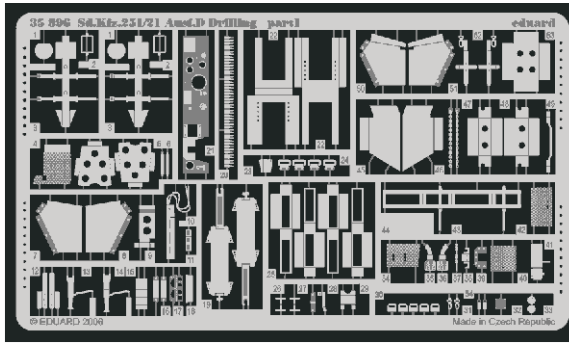

# Sd.Kfz.251/21 Ausf.D

eduard

35 896

1/35 scale detail set for AFV CLUB kit • sada detailů pro model 1/35 AFV CLUB

- APPLY EXPRESS MASK AND PAINT BEFORE GLUING  
POUŽIT EXPRESS MASK NABARVIT PŘED SLEPENÍM
- SYMMETRICAL ASSEMBLY  
SYMETRICKÁ MONTÁŽ
- REMOVE  
ODSTRANIT
- GRIND  
OBROUSIT
- DRILL HOLE  
VRTAT OTVOR
- BEND  
OHNOUT
- OPTION  
VOLBA
- REPLACE  
NAHRADIT

print

- ORIGINAL KIT PARTS  
PŮVODNÍ DÍLY STAVEBNICE
- PHOTO-ETCHED PARTS  
LEPTANÉ DÍLY
- PARTS TO BE REMOVED  
DÍLY K ODSTRANĚNÍ
- FILL  
TMELIT

77 (R) G12 ? F40