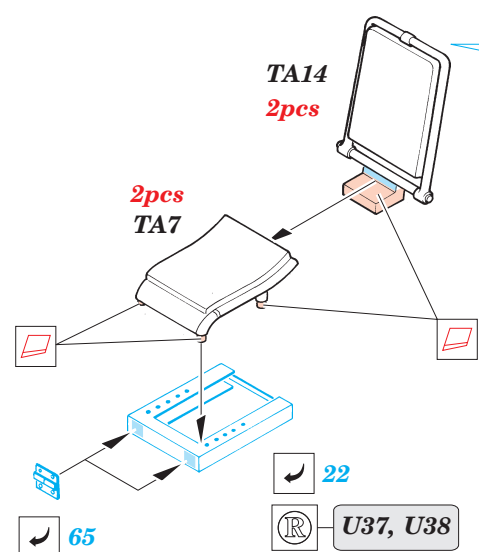

# Sd.Kfz.251/21 Ausf.D

eduard

35 896

1/35 scale detail set for AFV CLUB kit • sada detailů pro model 1/35 AFV CLUB

- APPLY EXPRESS MASK AND PAINT BEFORE GLUING  
POUŽIT EXPRESS MASK NABARVIT PŘED SLEPENÍM
- SYMMETRICAL ASSEMBLY  
SYMETRICKÁ MONTÁŽ
- REMOVE  
ODSTRANIT
- GRIND  
OBROUSIT
- DRILL HOLE  
VRTAT OTVOR
- BEND  
OHNOUT
- OPTION  
VOLBA
- REPLACE  
NAHRADIT

print

- ORIGINAL KIT PARTS  
PŮVODNÍ DÍLY STAVEBNICE
- PHOTO-ETCHED PARTS  
LEPTANÉ DÍLY
- PARTS TO BE REMOVED  
DÍLY K ODSTRANĚNÍ
- FILL  
TMELIT

77 (R) G12 ? F40