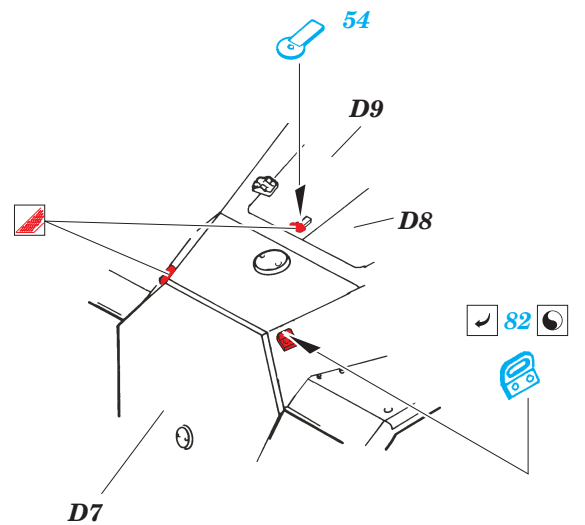

# Sd.Kfz.251/21 Ausf.D

eduard

35 896

1/35 scale detail set for AFV CLUB kit • sada detailů pro model 1/35 AFV CLUB

- APPLY EXPRESS MASK AND PAINT BEFORE GLUING  
POUŽIT EXPRESS MASK NABARVIT PŘED SLEPENÍM
- SYMMETRICAL ASSEMBLY  
SYMETRICKÁ MONTÁŽ
- REMOVE  
ODSTRANIT
- GRIND  
OBROUSIT
- DRILL HOLE  
VRTAT OTVOR
- BEND  
OHNOUT
- OPTION  
VOLBA
- REPLACE  
NAHRADIT

print

- ORIGINAL KIT PARTS  
PŮVODNÍ DÍLY STAVEBNICE
- PHOTO-ETCHED PARTS  
LEPTANÉ DÍLY
- PARTS TO BE REMOVED  
DÍLY K ODSTRANĚNÍ
- FILL  
TMELIT

77 (R) G12 ? F40