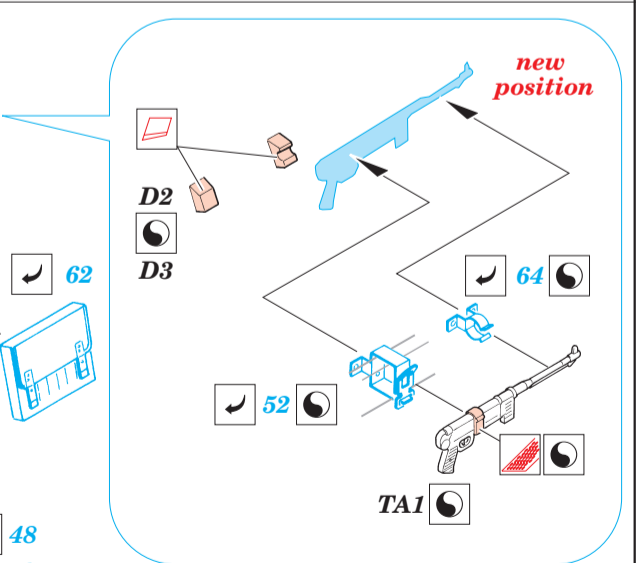

# Sd.Kfz.251/21 Ausf.D

eduard

35 896

1/35 scale detail set for AFV CLUB kit • sada detailů pro model 1/35 AFV CLUB

- APPLY EXPRESS MASK AND PAINT BEFORE GLUING  
POUŽIT EXPRESS MASK NABARVIT PŘED SLEPENÍM
- SYMMETRICAL ASSEMBLY  
SYMETRICKÁ MONTÁŽ
- REMOVE  
ODSTRANIT
- GRIND  
OBROUSIT
- DRILL HOLE  
VRTAT OTVOR
- BEND  
OHNOUT
- OPTION  
VOLBA
- REPLACE  
NAHRADIT

print

- ORIGINAL KIT PARTS  
PŮVODNÍ DÍLY STAVEBNICE
- PHOTO-ETCHED PARTS  
LEPTANÉ DÍLY
- PARTS TO BE REMOVED  
DÍLY K ODSTRANĚNÍ
- FILL  
TMELIT

77 (R) G12 ? F40