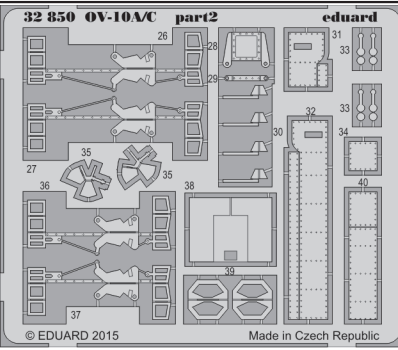

OV-10A/C

eduard

detail set for 1/32 KITTYHAWK No. KH 32004 kit • sada detailů pro stavebnici 1/32 KITTYHAWK No. KH 32004

32 850

- APPLY EXPRESS MASK AND PAINT BEFORE GLUING
POUŽIT EXPRESS MASK NABARVIT PŘED SLEPENÍM
- SYMMETRICAL ASSEMBLY
SYMETRICKÁ MONTÁŽ
- REMOVE
ODSTRANIT
- GRIND
OBROUSIT
- DRILL HOLE
VRTAT OTVOR
- BEND
OHNOUT
- OPTION
VOLBA
- REPLACE
NAHRADIT
- COLORED ETCHED PARTS
LEPTANÉ BAREVNÉ DÍLY
- ETCHED PARTS
LEPTANÉ NEBAREVNÉ DÍLY
- ORIGINAL KIT PARTS
PŮVODNÍ DÍLY STAVEBNICE

ORIGINAL KIT PARTS
PŮVODNÍ DÍLY STAVEBNICE

PHOTO-ETCHED PARTS
LEPTANÉ DÍLY

PARTS TO BE REMOVED
DÍLY K ODSTRANĚNÍ

FILL
TMELIT