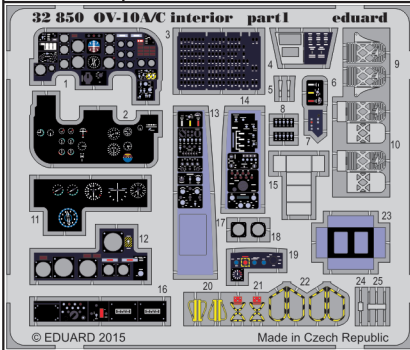

OV-10A/C

eduard

detail set for 1/32 KITTYHAWK No. KH 32004 kit • sada detailů pro stavebnici 1/32 KITTYHAWK No. KH 32004

32 850

- APPLY EXPRESS MASK AND PAINT BEFORE GLUING
POUŽIT EXPRESS MASK NABARVIT PŘED SLEPENÍM
- SYMMETRICAL ASSEMBLY
SYMETRICKÁ MONTÁŽ
- REMOVE
ODSTRANIT
- GRIND
OBROUSIT
- DRILL HOLE
VRTAT OTVOR
- BEND
OHNOUT
- OPTION
VOLBA
- REPLACE
NAHRADIT
- COLORED ETCHED PARTS
LEPTANÉ BAREVNÉ DÍLY
- ETCHED PARTS
LEPTANÉ NEBAREVNÉ DÍLY
- ORIGINAL KIT PARTS
PŮVODNÍ DÍLY STAVEBNICE

ORIGINAL KIT PARTS
PŮVODNÍ DÍLY STAVEBNICE

PHOTO-ETCHED PARTS
LEPTANÉ DÍLY

PARTS TO BE REMOVED
DÍLY K ODSTRANĚNÍ

FILL
TMELIT