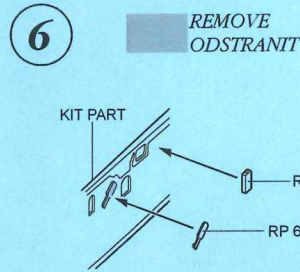

4551 1/48
F-5F Tiger II Cockpit Set

Recommended kit AFV CLUB

PHOTO-ETCHED METAL PARTS

RESIN PARTS

15

Warning: Thinning of the plastic parts and dry-fitting of the assembly needed!
 Upozornění: Nutno zeslabit některé plastové díly stavebnice!
 Před lepením zkontrolujte dopasování dílů!