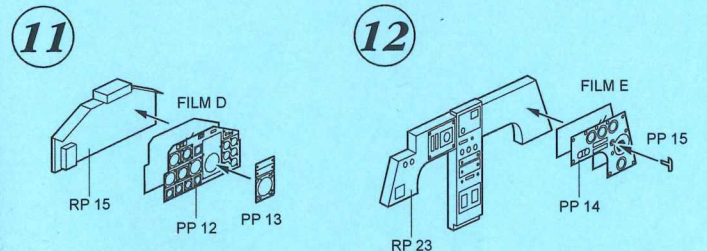

4551 1/48
F-5F Tiger II Cockpit Set

Recommended kit AFV CLUB

PHOTO-ETCHED METAL PARTS

RESIN PARTS

15

Warning: Thinning of the plastic parts and dry-fitting of the assembly needed!
 Upozornění: Nutno zeslabit některé plastové díly stavebnice!
 Před lepením zkontrolujte dopasování dílů!