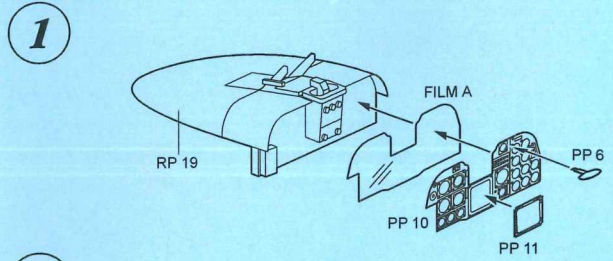

4551 1/48
F-5F Tiger II Cockpit Set

Recommended kit AFV CLUB

PHOTO-ETCHED METAL PARTS

RESIN PARTS

15

Warning: Thinning of the plastic parts and dry-fitting of the assembly needed!
 Upozornění: Nutno zeslabit některé plastové díly stavebnice!
 Před lepením zkontrolujte dopasování dílů!