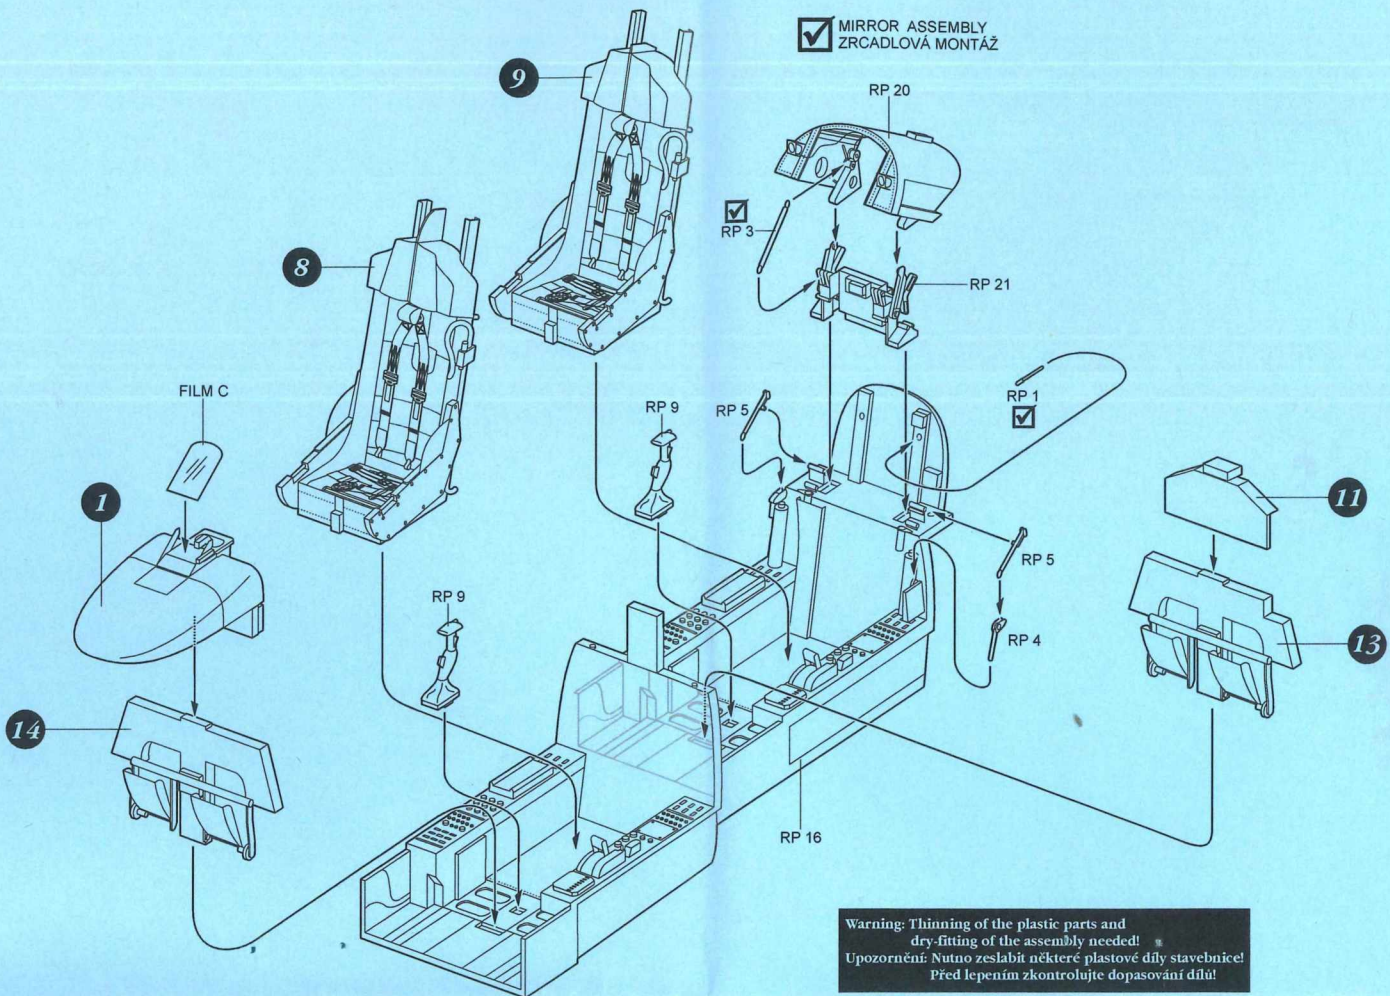

4551 1/48
F-5F Tiger II Cockpit Set

Recommended kit AFV CLUB

PHOTO-ETCHED METAL PARTS

RESIN PARTS

15

Warning: Thinning of the plastic parts and dry-fitting of the assembly needed!
 Upozornění: Nutno zeslabit některé plastové díly stavebnice!
 Před lepením zkontrolujte dopasování dílů!

16

17