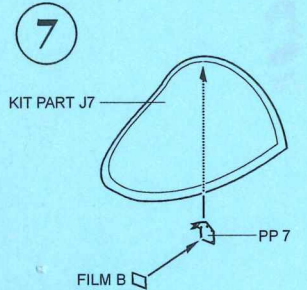

4551 1/48
F-5F Tiger II Cockpit Set

Recommended kit AFV CLUB

PHOTO-ETCHED METAL PARTS

RESIN PARTS

15

Warning: Thinning of the plastic parts and dry-fitting of the assembly needed!
 Upozornění: Nutno zeslabit některé plastové díly stavebnice!
 Před lepením zkontrolujte dopasování dílů!