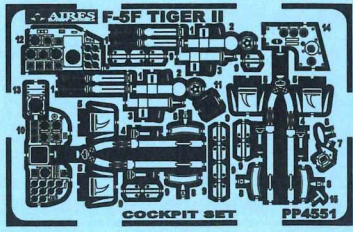

4551 1/48
F-5F Tiger II Cockpit Set

Recommended kit AFV CLUB

PHOTO-ETCHED METAL PARTS

RESIN PARTS

15

Warning: Thinning of the plastic parts and dry-fitting of the assembly needed!
 Upozornění: Nutno zeslabit některé plastové díly stavebnice!
 Před lepením zkontrolujte dopasování dílů!