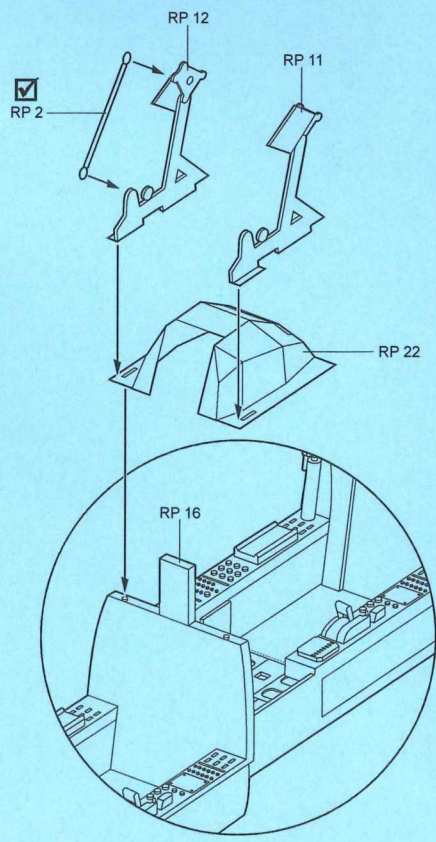

15

Warning: Thinning of the plastic parts and dry-fitting of the assembly needed!
Upozornění: Nutno zeslabit některé plastové díly stavebnice!
Před lepením zkontrolujte dopasování dílů!

16

17