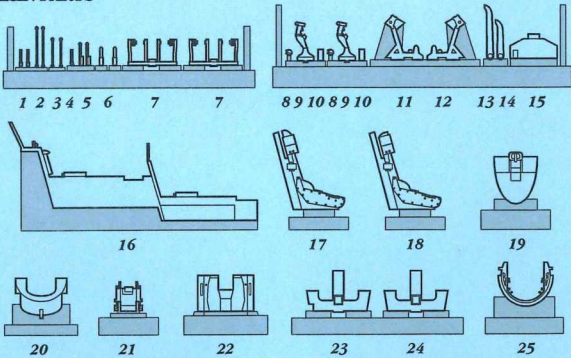

4551 1/48
F-5F Tiger II Cockpit Set

Recommended kit AFV CLUB

PHOTO-ETCHED METAL PARTS

RESIN PARTS

15

Warning: Thinning of the plastic parts and dry-fitting of the assembly needed!
 Upozornění: Nutno zeslabit některé plastové díly stavebnice!
 Před lepením zkontrolujte dopasování dílů!