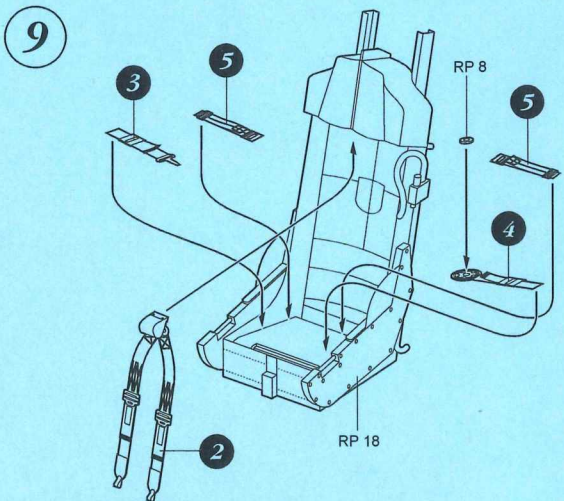

4551 1/48
F-5F Tiger II Cockpit Set

Recommended kit AFV CLUB

PHOTO-ETCHED METAL PARTS

RESIN PARTS

15

Warning: Thinning of the plastic parts and dry-fitting of the assembly needed!
 Upozornění: Nutno zeslabit některé plastové díly stavebnice!
 Před lepením zkontrolujte dopasování dílů!