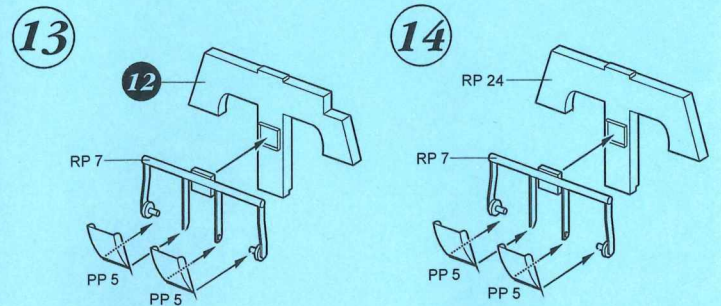

4551 1/48
F-5F Tiger II Cockpit Set

Recommended kit AFV CLUB

PHOTO-ETCHED METAL PARTS

RESIN PARTS

15

Warning: Thinning of the plastic parts and dry-fitting of the assembly needed!
 Upozornění: Nutno zeslabit některé plastové díly stavebnice!
 Před lepením zkontrolujte dopasování dílů!