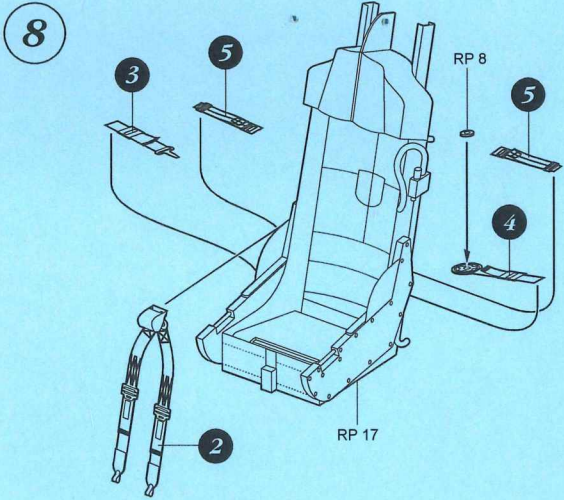

4551 1/48
F-5F Tiger II Cockpit Set

Recommended kit AFV CLUB

PHOTO-ETCHED METAL PARTS

RESIN PARTS

15

Warning: Thinning of the plastic parts and dry-fitting of the assembly needed!
 Upozornění: Nutno zeslabit některé plastové díly stavebnice!
 Před lepením zkontrolujte dopasování dílů!