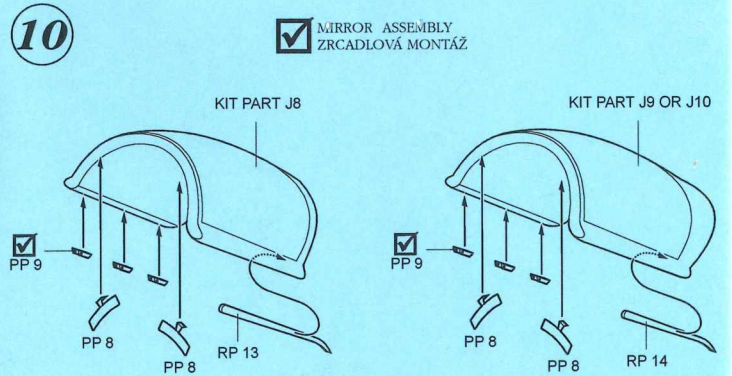

4551 1/48
F-5F Tiger II Cockpit Set

Recommended kit AFV CLUB

PHOTO-ETCHED METAL PARTS

RESIN PARTS

15

Warning: Thinning of the plastic parts and dry-fitting of the assembly needed!
 Upozornění: Nutno zeslabit některé plastové díly stavebnice!
 Před lepením zkontrolujte dopasování dílů!