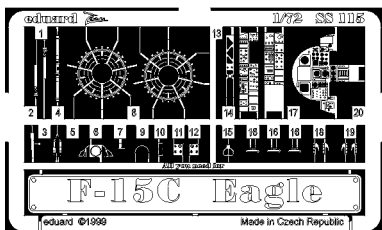

F-15C Eagle

sada detailů pro model Academy 1/72 • 1/72 scale detail set for Academy kit

použité barvy
used colors

- | | |
|-----------------------------|--------------------------|
| 1 ŠEDÁ
GREY | 4 ČERNÁ
BLACK |
| 2 BÍLÁ
WHITE | 5 ZELENÁ
GREEN |
| 3 STŘÍBRNÁ
SILVER | 6 ŽLUTÁ
YELLOW |

- SYMETRICKÁ MONTÁŽ
SYMMETRICAL ASSEMBLY
- ODSTRANIT
REMOVE
- OHNOUT
BEND
- NAHRADIT
REPLACE
- OBROUSIT
GRIND
- VOLBA
OPTION