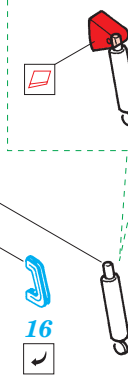

J24 J23

S8 S7

B3 B4

S10

B6 B5

S9

24

D55+ D56

A2

28

G14

6

6

6

6

G52

G23

D52+ D51

D54+ D53

17

17

15