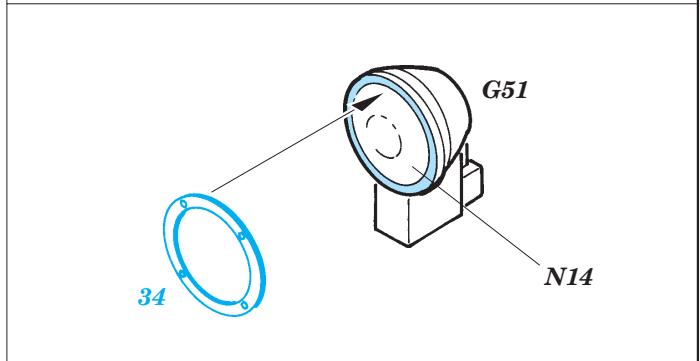

# F/A-18 Hornet exterior

eduard

32 106

1/32 scale detail set for Academy kit 2191 • sada detailů pro model 1/32 Academy 2191

- APPLY EXPRESS MASK AND PAINT BEFORE GLUING  
POUŽÍTE EXPRESNÍ MASKU NEBEŽNĚ PŘED SLEPENÍM
- SYMETRICAL ASSEMBLY  
SYMETRICKÁ MONTÁŽ
- REMOVE  
ODSTRANIT
- GRIND  
OBROUSIT
- DRILL HOLE  
VRTAT OTVOR
- BEND  
OHNOUT
- OPTION  
VOLBA
- REPLACE  
NAHRADIT

ORIGINAL KIT PARTS  
PŮVODNÍ DÍLY STAVEBNICE
  PHOTO-ETCHED PARTS  
LEPTANÉ DÍLY
  PARTS TO BE REMOVED  
DÍLY K ODSTRANĚNÍ
  FILL  
TMELIT

**REFERENCES:** MODELER'S EYE SERIES # 2 - F/A-18 Squadron/Signal Publ. - Walk Around # 18 - F/A-18 Hornet Verlinden Publ. - LOCK ON # 15 - F/A-18A/C & CF-18C Hornet