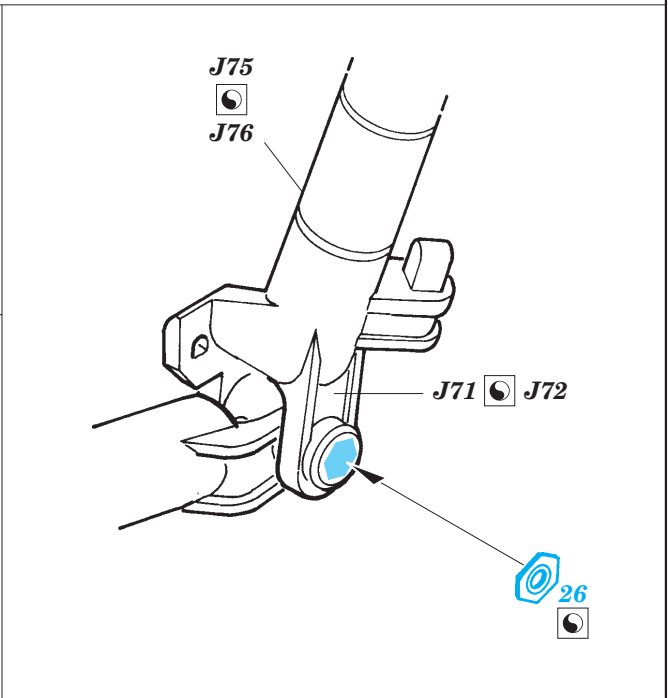

# F/A-18 Hornet exterior

eduard

32 106

1/32 scale detail set for Academy kit 2191 • sada detailů pro model 1/32 Academy 2191

- APPLY EXPRESS MASK AND PAINT BEFORE GLUING  
POUŽÍTE EXPRESNÍ MASKU NEBEŽNĚ PŘED SLEPENÍM
- SYMETRICAL ASSEMBLY  
SYMETRICKÁ MONTÁŽ
- REMOVE  
ODSTRANIT
- GRIND  
OBROUSIT
- DRILL HOLE  
VRTAT OTVOR
- BEND  
OHNOUT
- OPTION  
VOLBA
- REPLACE  
NAHRADIT

ORIGINAL KIT PARTS  
PŮVODNÍ DÍLY STAVEBNICE
  PHOTO-ETCHED PARTS  
LEPTANÉ DÍLY
  PARTS TO BE REMOVED  
DÍLY K ODSTRANĚNÍ
  FILL  
TMELIT

**REFERENCES:** MODELER'S EYE SERIES # 2 - F/A-18 Squadron/Signal Publ. - Walk Around # 18 - F/A-18 Hornet Verlinden Publ. - LOCK ON # 15 - F/A-18A/C & CF-18C Hornet