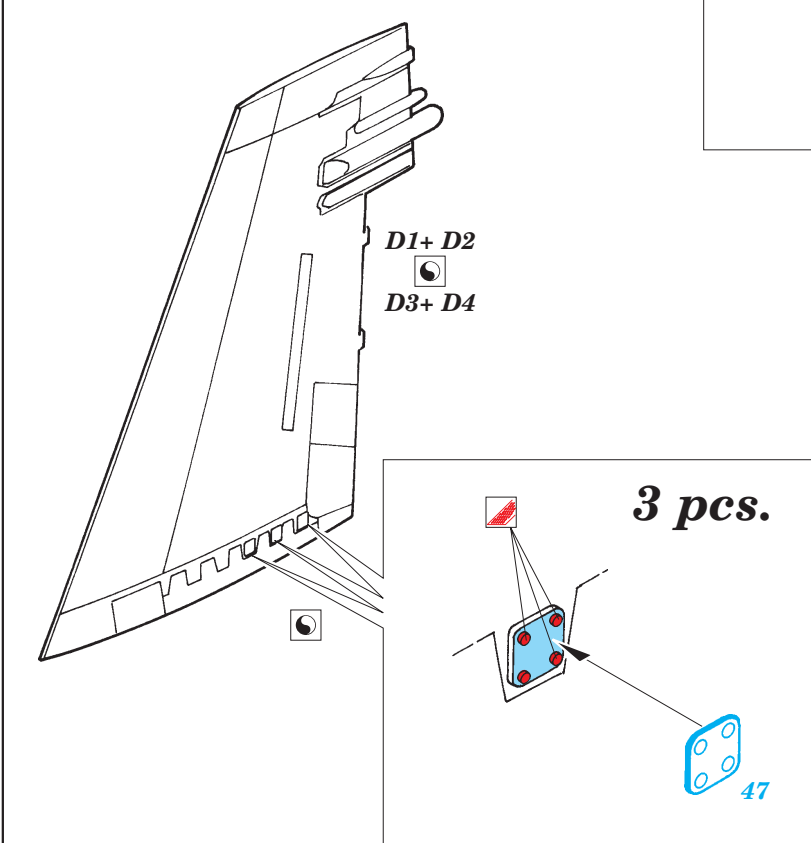

# F/A-18 Hornet exterior

eduard

32 106

1/32 scale detail set for Academy kit 2191 • sada detailů pro model 1/32 Academy 2191

- APPLY EXPRESS MASK AND PAINT BEFORE GLUING  
POUŽÍTE EXPRESNÍ MASKU NEBEŽNĚ PŘED SLEPENÍM
- SYMETRICAL ASSEMBLY  
SYMETRICKÁ MONTÁŽ
- REMOVE  
ODSTRANIT
- GRIND  
OBROUSIT
- DRILL HOLE  
VRTAT OTVOR
- BEND  
OHNOUT
- OPTION  
VOLBA
- REPLACE  
NAHRADIT

ORIGINAL KIT PARTS  
PŮVODNÍ DÍLY STAVEBNICE
  PHOTO-ETCHED PARTS  
LEPTANÉ DÍLY
  PARTS TO BE REMOVED  
DÍLY K ODSTRANĚNÍ
  FILL  
TMELIT

**REFERENCES:** MODELER'S EYE SERIES # 2 - F/A-18 Squadron/Signal Publ. - Walk Around # 18 - F/A-18 Hornet Verlinden Publ. - LOCK ON # 15 - F/A-18A/C & CF-18C Hornet