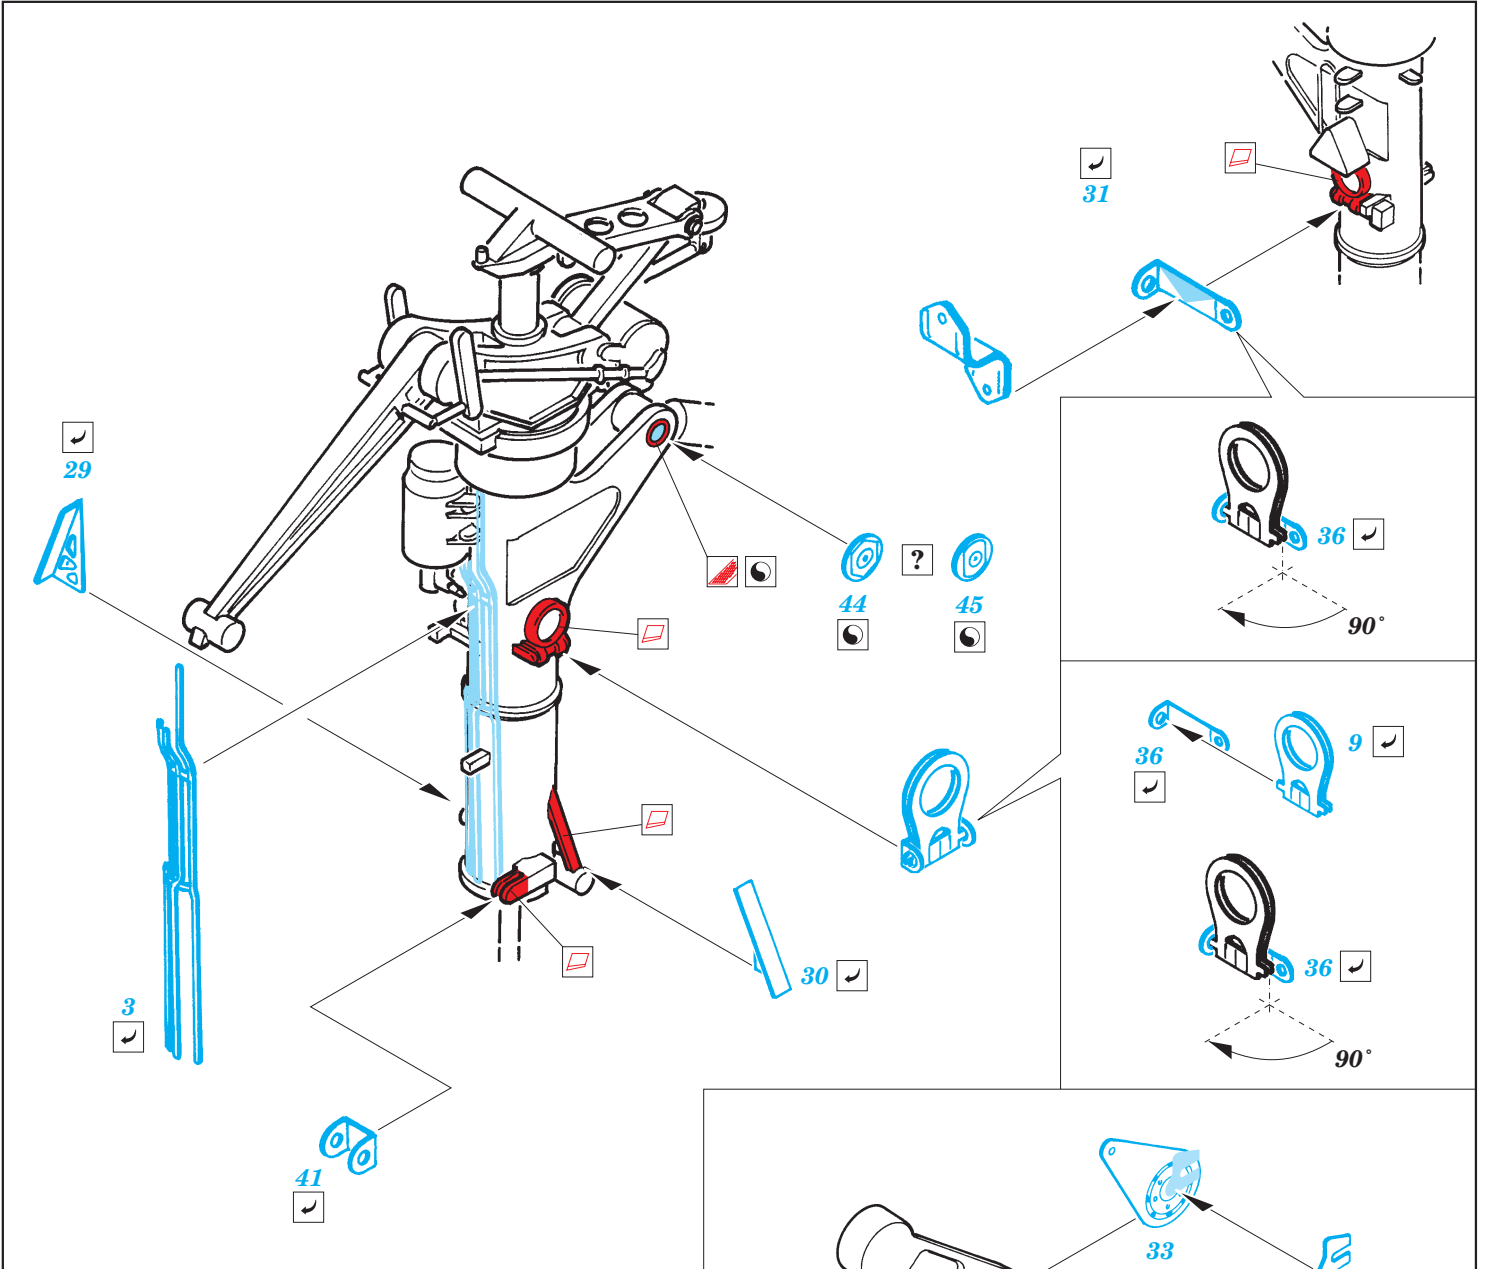

# F/A-18 Hornet exterior

eduard

32 106

1/32 scale detail set for Academy kit 2191 • sada detailů pro model 1/32 Academy 2191

- APPLY EXPRESS MASK AND PAINT BEFORE GLUING  
POUŽÍTE EXPRESNÍ MASKU NEBEŽNĚ PŘED SLEPENÍM
- SYMETRICAL ASSEMBLY  
SYMETRICKÁ MONTÁŽ
- REMOVE  
ODSTRANIT
- GRIND  
OBROUSIT
- DRILL HOLE  
VRTAT OTVOR
- BEND  
OHNOUT
- OPTION  
VOLBA
- REPLACE  
NAHRADIT

ORIGINAL KIT PARTS  
PŮVODNÍ DÍLY STAVEBNICE
  PHOTO-ETCHED PARTS  
LEPTANÉ DÍLY
  PARTS TO BE REMOVED  
DÍLY K ODSTRANĚNÍ
  FILL  
TMELIT

**REFERENCES:** MODELER'S EYE SERIES # 2 - F/A-18 Squadron/Signal Publ. - Walk Around # 18 - F/A-18 Hornet Verlinden Publ. - LOCK ON # 15 - F/A-18A/C & CF-18C Hornet