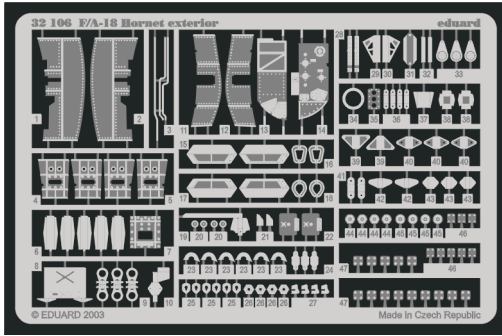

# F/A-18 Hornet exterior

eduard

32 106

1/32 scale detail set for Academy kit 2191 • sada detailů pro model 1/32 Academy 2191

- APPLY EXPRESS MASK AND PAINT BEFORE GLUING  
POUŽÍTE EXPRESNÍ MASKU NEBEŽNĚ PŘED SLEPENÍM
- SYMETRICAL ASSEMBLY  
SYMETRICKÁ MONTÁŽ
- REMOVE  
ODSTRANIT
- GRIND  
OBROUSIT
- DRILL HOLE  
VRTAT OTVOR
- BEND  
OHNOUT
- OPTION  
VOLBA
- REPLACE  
NAHRADIT

ORIGINAL KIT PARTS  
PŮVODNÍ DÍLY STAVEBNICE
  PHOTO-ETCHED PARTS  
LEPTANÉ DÍLY
  PARTS TO BE REMOVED  
DÍLY K ODSTRANĚNÍ
  FILL  
TMELIT

**REFERENCES:** MODELER'S EYE SERIES # 2 - F/A-18 Squadron/Signal Publ. - Walk Around # 18 - F/A-18 Hornet Verlinden Publ. - LOCK ON # 15 - F/A-18A/C & CF-18C Hornet

# II.

J24 J23

S8 S7

B3 B4

S10

B6 B5

S9

24