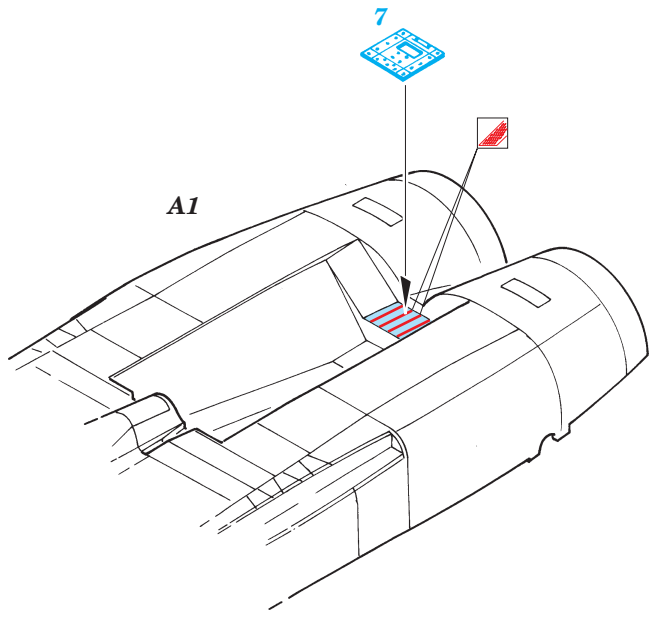

# F/A-18 Hornet exterior

eduard

32 106

1/32 scale detail set for Academy kit 2191 • sada detailů pro model 1/32 Academy 2191

- APPLY EXPRESS MASK AND PAINT BEFORE GLUING  
POUŽÍTE EXPRESNÍ MASKU NEBEŽNĚ PŘED SLEPENÍM
- SYMETRICAL ASSEMBLY  
SYMETRICKÁ MONTÁŽ
- REMOVE  
ODSTRANIT
- GRIND  
OBROUSIT
- DRILL HOLE  
VRTAT OTVOR
- BEND  
OHNOUT
- OPTION  
VOLBA
- REPLACE  
NAHRADIT

ORIGINAL KIT PARTS  
PŮVODNÍ DÍLY STAVEBNICE
  PHOTO-ETCHED PARTS  
LEPTANÉ DÍLY
  PARTS TO BE REMOVED  
DÍLY K ODSTRANĚNÍ
  FILL  
TMELIT

**REFERENCES:** MODELER'S EYE SERIES # 2 - F/A-18 Squadron/Signal Publ. - Walk Around # 18 - F/A-18 Hornet Verlinden Publ. - LOCK ON # 15 - F/A-18A/C & CF-18C Hornet