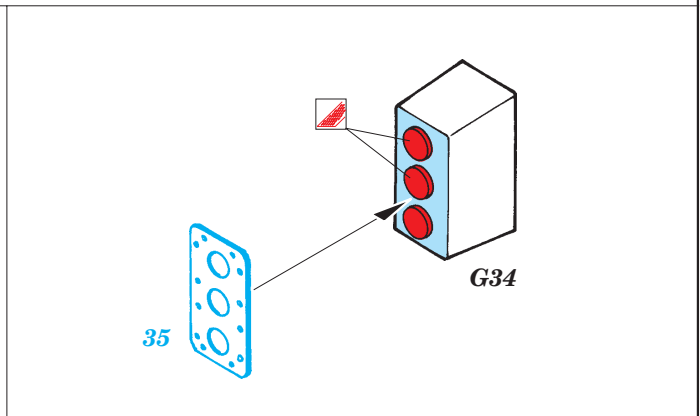

# F/A-18 Hornet exterior

eduard

32 106

1/32 scale detail set for Academy kit 2191 • sada detailů pro model 1/32 Academy 2191

- APPLY EXPRESS MASK AND PAINT BEFORE GLUING  
POUŽÍTE EXPRESNÍ MASKU NEBEŽNĚ PŘED SLEPENÍM
- SYMETRICAL ASSEMBLY  
SYMETRICKÁ MONTÁŽ
- REMOVE  
ODSTRANIT
- GRIND  
OBROUSIT
- DRILL HOLE  
VRTAT OTVOR
- BEND  
OHNOUT
- OPTION  
VOLBA
- REPLACE  
NAHRADIT

ORIGINAL KIT PARTS  
PŮVODNÍ DÍLY STAVEBNICE
  PHOTO-ETCHED PARTS  
LEPTANÉ DÍLY
  PARTS TO BE REMOVED  
DÍLY K ODSTRANĚNÍ
  FILL  
TMELIT

**REFERENCES:** MODELER'S EYE SERIES # 2 - F/A-18 Squadron/Signal Publ. - Walk Around # 18 - F/A-18 Hornet Verlinden Publ. - LOCK ON # 15 - F/A-18A/C & CF-18C Hornet