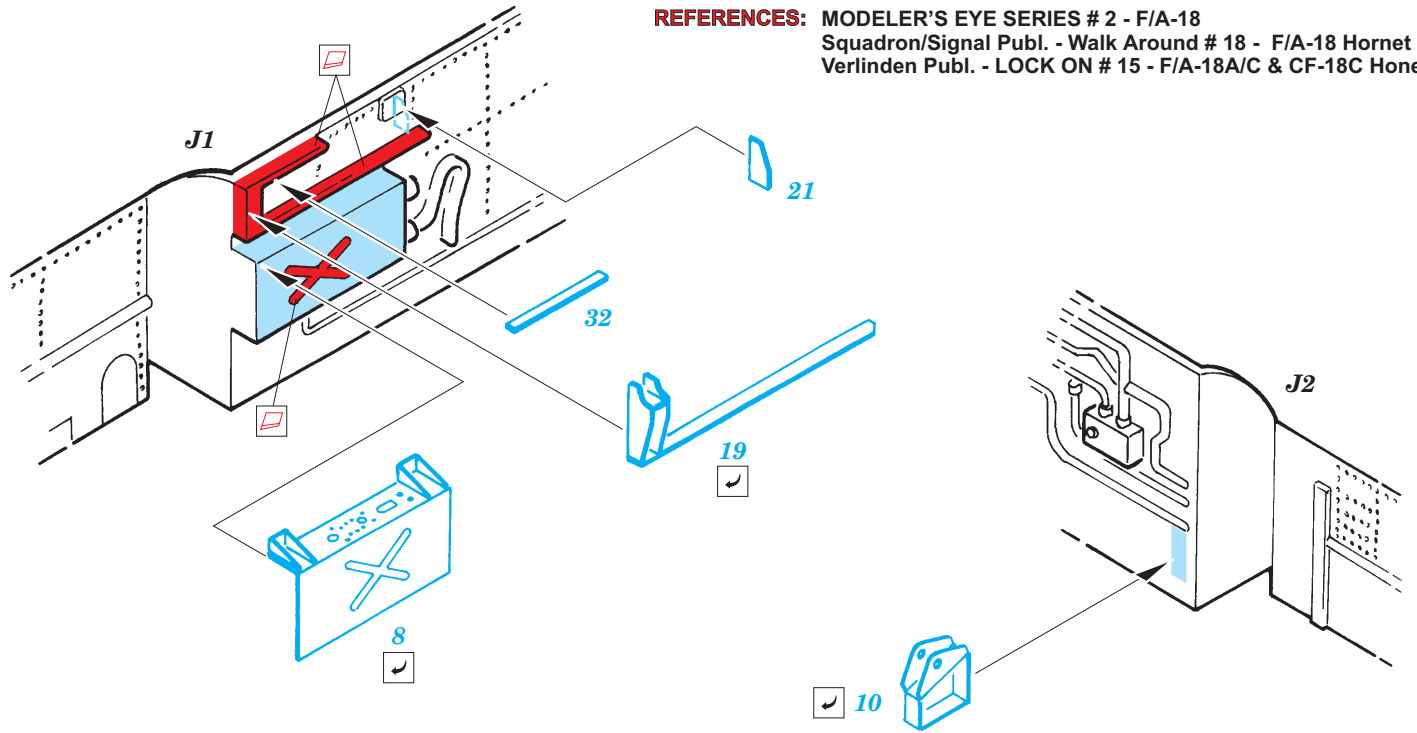

- APPLY EXPRESS MASK AND PAINT BEFORE GLUING
  POUŽÍTE EXPRESNÍ MASKU NEBEŽNĚ PŘED SLEPENÍM
- SYMETRICAL ASSEMBLY
  SYMETRICKÁ MONTÁŽ
- REMOVE
  ODSTRANIT
- GRIND
  OBROUSIT
- DRILL HOLE
  VRTAT OTVOR
- BEND
  OHNOUT
- OPTION
  VOLBA
- REPLACE
  NAHRADIT

ORIGINAL KIT PARTS
PŮVODNÍ DÍLY STAVEBNICE
 PHOTO-ETCHED PARTS
LEPTANÉ DÍLY
 PARTS TO BE REMOVED
DÍLY K ODSTRANĚNÍ
 FILL
TMELIT

REFERENCES: MODELER'S EYE SERIES # 2 - F/A-18 Squadron/Signal Publ. - Walk Around # 18 - F/A-18 Hornet Verlinden Publ. - LOCK ON # 15 - F/A-18A/C & CF-18C Hornet