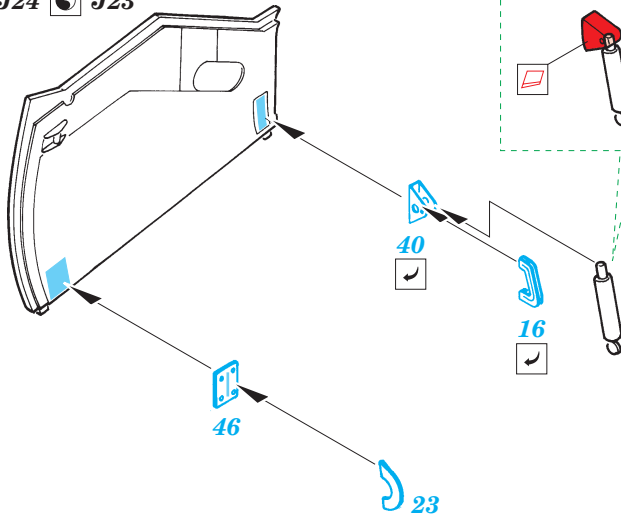

J24 J23

S8 S7

B3 B4