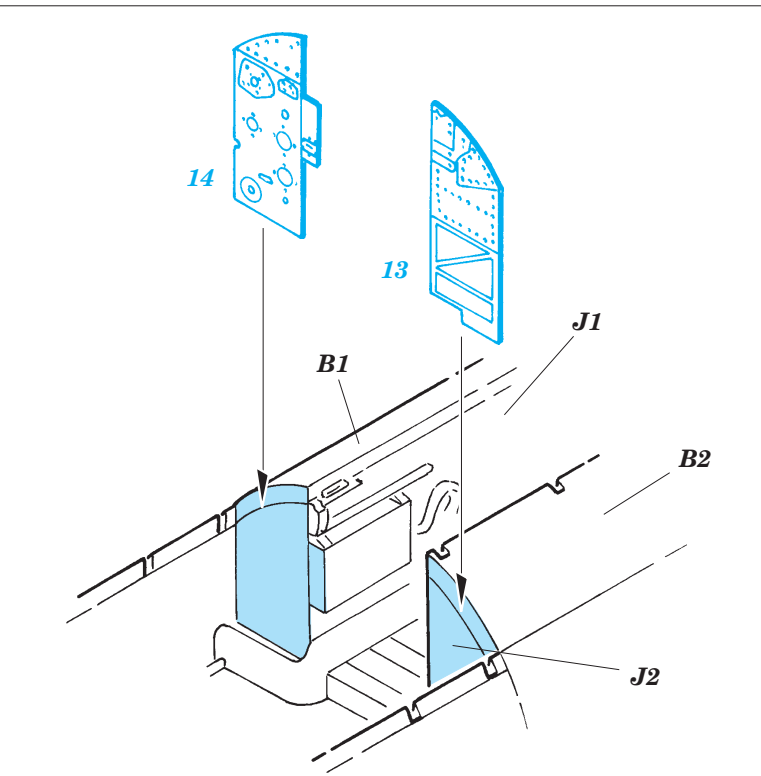

# F/A-18 Hornet exterior

eduard

32 106

1/32 scale detail set for Academy kit 2191 • sada detailů pro model 1/32 Academy 2191

- APPLY EXPRESS MASK AND PAINT BEFORE GLUING  
POUŽÍTE EXPRESNÍ MASKU NEBEŽNĚ PŘED SLEPENÍM
- SYMETRICAL ASSEMBLY  
SYMETRICKÁ MONTÁŽ
- REMOVE  
ODSTRANIT
- GRIND  
OBROUSIT
- DRILL HOLE  
VRTAT OTVOR
- BEND  
OHNOUT
- OPTION  
VOLBA
- REPLACE  
NAHRADIT

ORIGINAL KIT PARTS  
PŮVODNÍ DÍLY STAVEBNICE
  PHOTO-ETCHED PARTS  
LEPTANÉ DÍLY
  PARTS TO BE REMOVED  
DÍLY K ODSTRANĚNÍ
  FILL  
TMELIT

**REFERENCES:** MODELER'S EYE SERIES # 2 - F/A-18 Squadron/Signal Publ. - Walk Around # 18 - F/A-18 Hornet Verlinden Publ. - LOCK ON # 15 - F/A-18A/C & CF-18C Hornet