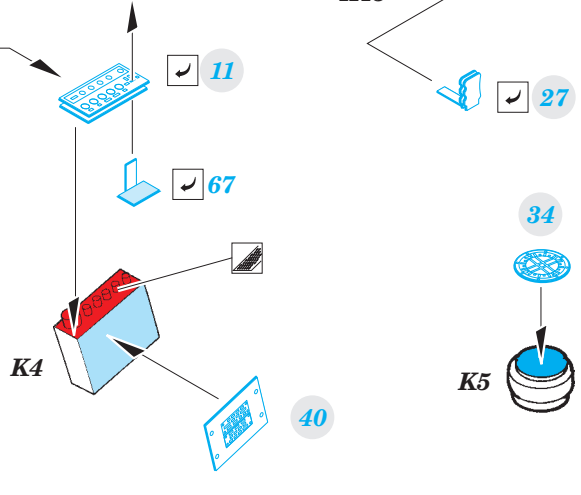

ORIGINAL KIT PARTS  
PŮVODNÍ DÍLY STAVEBNICE

PHOTO-ETCHED PARTS  
LEPTANÉ DÍLY

PARTS TO BE REMOVED  
DÍLY K ODSTRANĚNÍ

FILL  
TMELIT

***Related products: JX 184 Mosquito mask***

***Related products: 632 065 Mosquito Mk.VI wheels and 632 066 exhaust stacks***