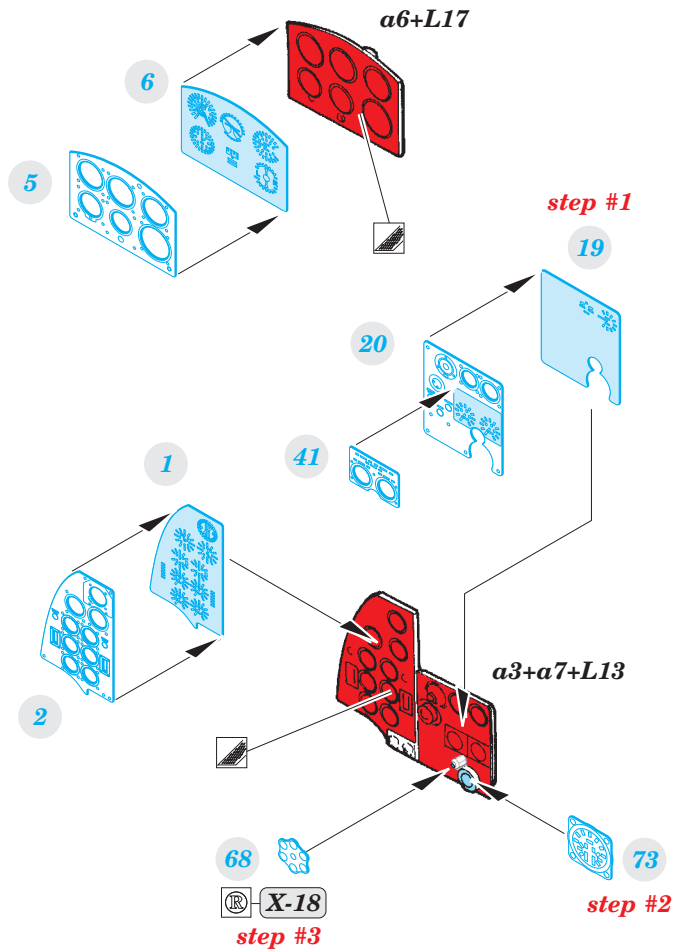

# Mosquito FB Mk.VI interior

eduard

32 849

detail set for 1/32 TAMIYA No. 60326 kit • sada detailů pro stavebnici 1/32 TAMIYA No. 60326

- APPLY EXPRESS MASK AND PAINT BEFORE GLUING  
POUŽIT EXPRESS MASK NABARVIT PŘED SLEPENÍM
- SYMMETRICAL ASSEMBLY  
SYMETRICKÁ MONTÁŽ
- REMOVE  
ODSTRANIT
- GRIND  
OBROUSIT
- DRILL HOLE  
VRTAT OTVOR
- COLORED ETCHED PARTS  
LEPTANÉ BAREVNÉ DÍLY
- ETCHED PARTS  
LEPTANÉ NEBAREVNÉ DÍLY
- ORIGINAL KIT PARTS  
PŮVODNÍ DÍLY STAVEBNICE
- BEND  
OHNOUT
- OPTION  
VOLBA
- REPLACE  
NAHRADIT

ORIGINAL KIT PARTS  
PŮVODNÍ DÍLY STAVEBNICE

PHOTO-ETCHED PARTS  
LEPTANÉ DÍLY

PARTS TO BE REMOVED  
DÍLY K ODSTRANĚNÍ

FILL  
TMELIT

***Related products: JX 184 Mosquito mask***

***Related products: 632 065 Mosquito Mk.VI wheels and 632 066 exhaust stacks***