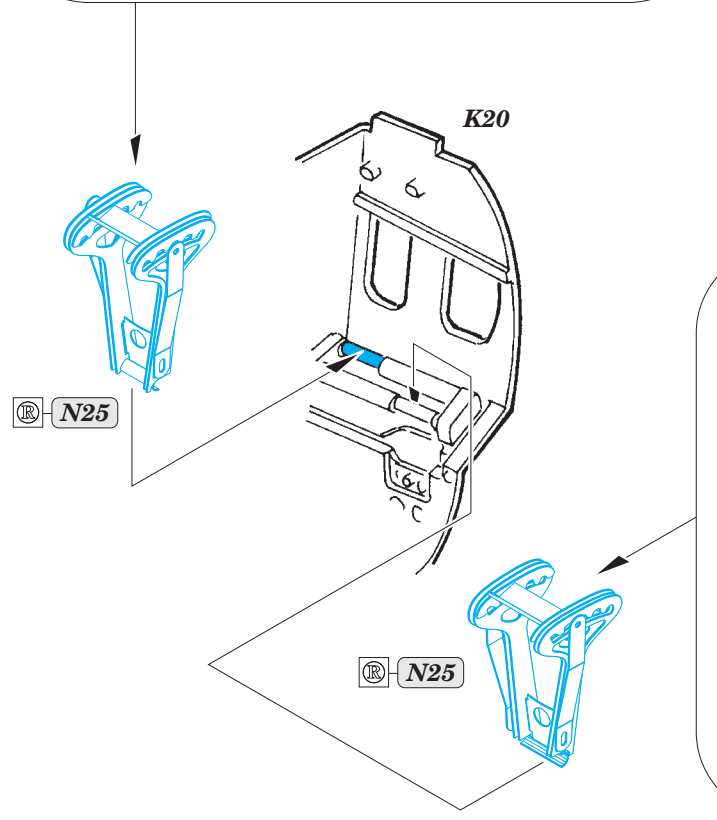

# Mosquito FB Mk.VI interior

eduard

32 849

detail set for 1/32 TAMIYA No. 60326 kit • sada detailů pro stavebnici 1/32 TAMIYA No. 60326

- APPLY EXPRESS MASK AND PAINT BEFORE GLUING  
POUŽIT EXPRESS MASK NABARVIT PŘED SLEPENÍM
- SYMMETRICAL ASSEMBLY  
SYMETRICKÁ MONTÁŽ
- REMOVE  
ODSTRANIT
- GRIND  
OBROUSIT
- DRILL HOLE  
VRTAT OTVOR
- COLORED ETCHED PARTS  
LEPTANÉ BAREVNÉ DÍLY
- ETCHED PARTS  
LEPTANÉ NEBAREVNÉ DÍLY
- ORIGINAL KIT PARTS  
PŮVODNÍ DÍLY STAVEBNICE
- BEND  
OHNOUT
- OPTION  
VOLBA
- REPLACE  
NAHRADIT

ORIGINAL KIT PARTS  
PŮVODNÍ DÍLY STAVEBNICE

PHOTO-ETCHED PARTS  
LEPTANÉ DÍLY

PARTS TO BE REMOVED  
DÍLY K ODSTRANĚNÍ

FILL  
TMELIT

***Related products: JX 184 Mosquito mask***

***Related products: 632 065 Mosquito Mk.VI wheels and 632 066 exhaust stacks***