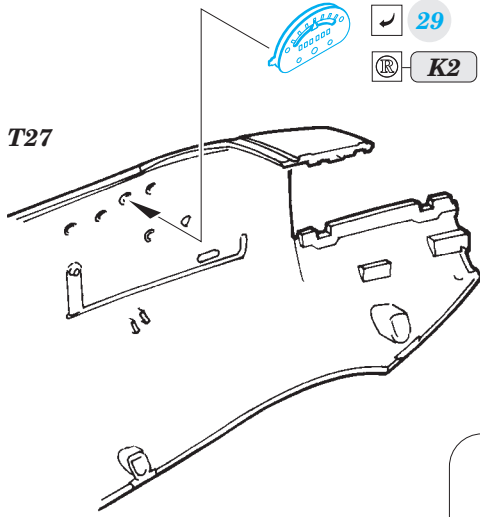

ORIGINAL KIT PARTS  
PŮVODNÍ DÍLY STAVEBNICE

PHOTO-ETCHED PARTS  
LEPTANÉ DÍLY

PARTS TO BE REMOVED  
DÍLY K ODSTRANĚNÍ

FILL  
TMELIT

***Related products: JX 184 Mosquito mask***

***Related products: 632 065 Mosquito Mk.VI wheels and 632 066 exhaust stacks***