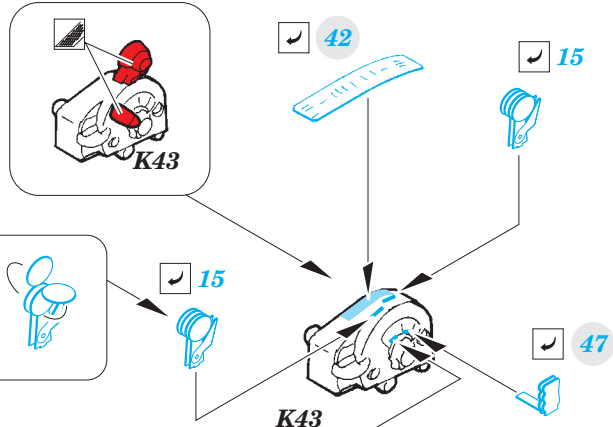

ORIGINAL KIT PARTS  
PŮVODNÍ DÍLY STAVEBNICE

PHOTO-ETCHED PARTS  
LEPTANÉ DÍLY

PARTS TO BE REMOVED  
DÍLY K ODSTRANĚNÍ

FILL  
TMELIT

***Related products: JX 184 Mosquito mask***

***Related products: 632 065 Mosquito Mk.VI wheels and 632 066 exhaust stacks***