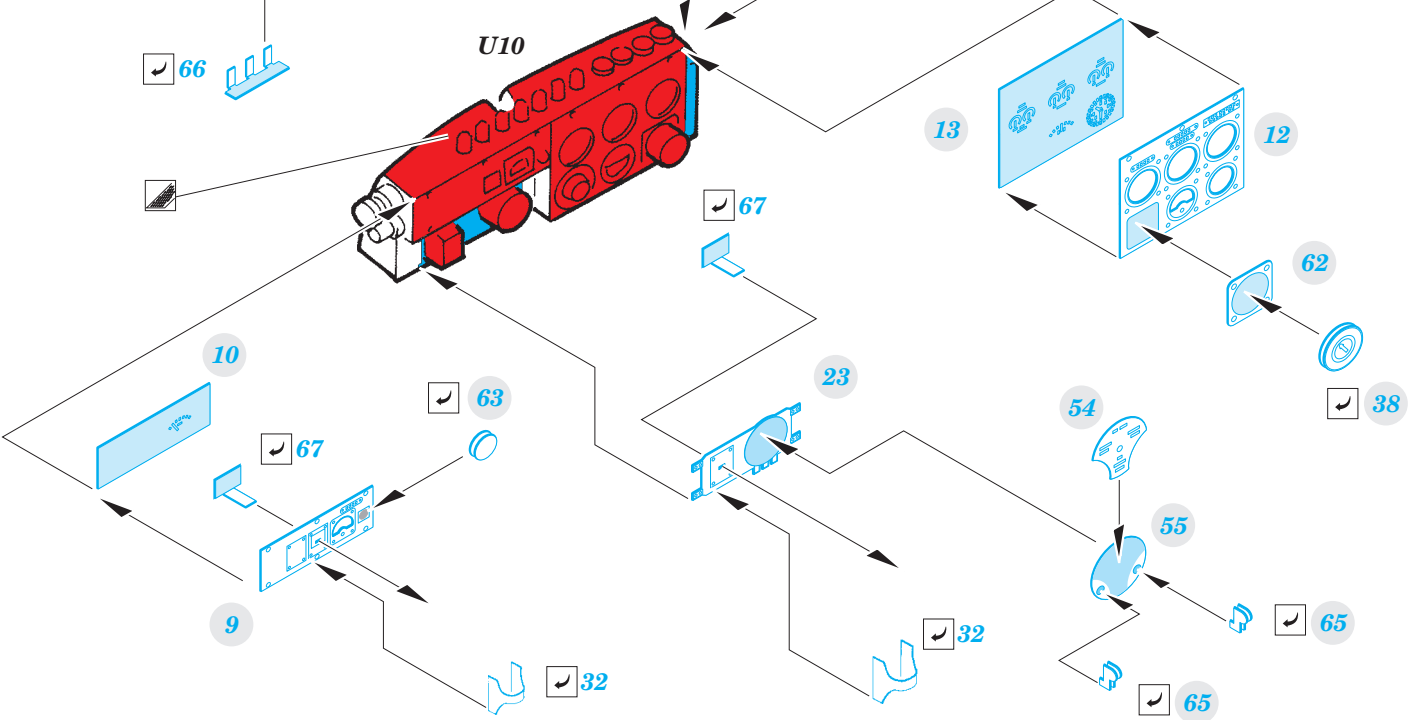

ORIGINAL KIT PARTS  
PŮVODNÍ DÍLY STAVEBNICE

PHOTO-ETCHED PARTS  
LEPTANÉ DÍLY

PARTS TO BE REMOVED  
DÍLY K ODSTRANĚNÍ

FILL  
TMELIT

***Related products: JX 184 Mosquito mask***

***Related products: 632 065 Mosquito Mk.VI wheels and 632 066 exhaust stacks***