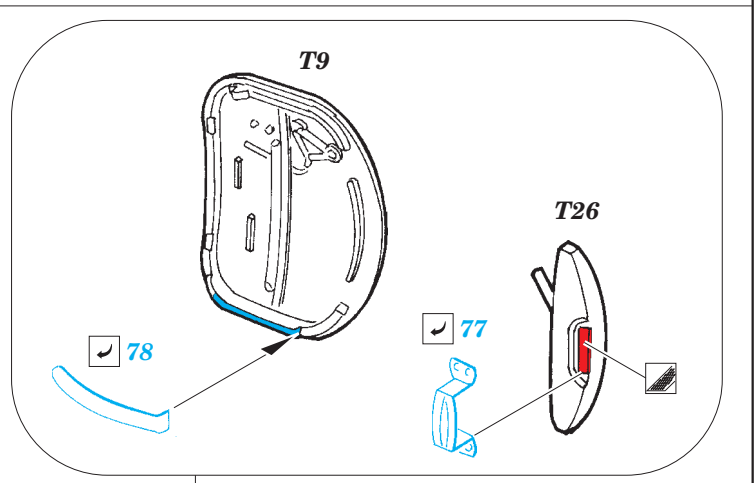

ORIGINAL KIT PARTS  
PŮVODNÍ DÍLY STAVEBNICE

PHOTO-ETCHED PARTS  
LEPTANÉ DÍLY

PARTS TO BE REMOVED  
DÍLY K ODSTRANĚNÍ

FILL  
TMELIT

***Related products: JX 184 Mosquito mask***

***Related products: 632 065 Mosquito Mk.VI wheels and 632 066 exhaust stacks***