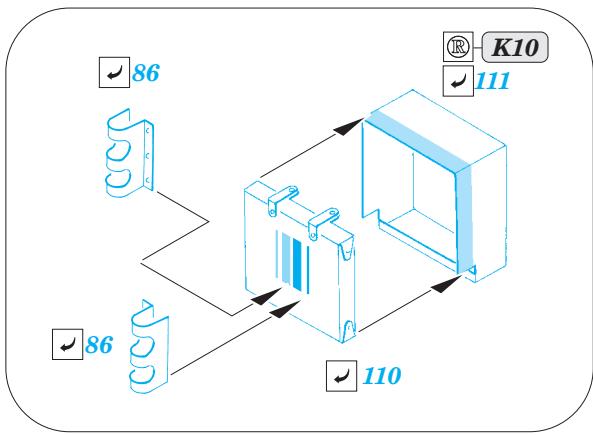

# Mosquito FB Mk.VI interior

eduard

32 849

detail set for 1/32 TAMIYA No. 60326 kit • sada detailů pro stavebnici 1/32 TAMIYA No. 60326

- APPLY EXPRESS MASK AND PAINT BEFORE GLUING  
POUŽIT EXPRESS MASK NABARVIT PŘED SLEPENÍM
- SYMMETRICAL ASSEMBLY  
SYMETRICKÁ MONTÁŽ
- REMOVE  
ODSTRANIT
- GRIND  
OBROUSIT
- DRILL HOLE  
VRTAT OTVOR
- COLORED ETCHED PARTS  
LEPTANÉ BAREVNÉ DÍLY
- ETCHED PARTS  
LEPTANÉ NEBAREVNÉ DÍLY
- ORIGINAL KIT PARTS  
PŮVODNÍ DÍLY STAVEBNICE
- BEND  
OHNOUT
- OPTION  
VOLBA
- REPLACE  
NAHRADIT

ORIGINAL KIT PARTS  
PŮVODNÍ DÍLY STAVEBNICE

PHOTO-ETCHED PARTS  
LEPTANÉ DÍLY

PARTS TO BE REMOVED  
DÍLY K ODSTRANĚNÍ

FILL  
TMELIT

***Related products: JX 184 Mosquito mask***

***Related products: 632 065 Mosquito Mk.VI wheels and 632 066 exhaust stacks***