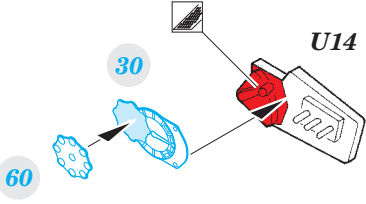

ORIGINAL KIT PARTS  
PŮVODNÍ DÍLY STAVEBNICE

PHOTO-ETCHED PARTS  
LEPTANÉ DÍLY

PARTS TO BE REMOVED  
DÍLY K ODSTRANĚNÍ

FILL  
TMELIT

***Related products: JX 184 Mosquito mask***

***Related products: 632 065 Mosquito Mk.VI wheels and 632 066 exhaust stacks***