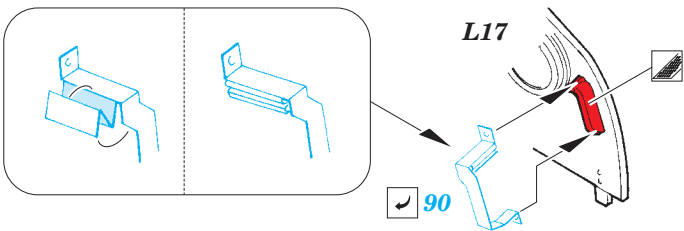

# Mosquito FB Mk.VI interior

eduard

32 849

detail set for 1/32 TAMIYA No. 60326 kit • sada detailů pro stavebnici 1/32 TAMIYA No. 60326

- APPLY EXPRESS MASK AND PAINT BEFORE GLUING  
POUŽIT EXPRESS MASK NABARVIT PŘED SLEPENÍM
- SYMMETRICAL ASSEMBLY  
SYMETRICKÁ MONTÁŽ
- REMOVE  
ODSTRANIT
- GRIND  
OBROUSIT
- DRILL HOLE  
VRTAT OTVOR
- COLORED ETCHED PARTS  
LEPTANÉ BAREVNÉ DÍLY
- ETCHED PARTS  
LEPTANÉ NEBAREVNÉ DÍLY
- ORIGINAL KIT PARTS  
PŮVODNÍ DÍLY STAVEBNICE
- BEND  
OHNOUT
- OPTION  
VOLBA
- REPLACE  
NAHRADIT

ORIGINAL KIT PARTS  
PŮVODNÍ DÍLY STAVEBNICE

PHOTO-ETCHED PARTS  
LEPTANÉ DÍLY

PARTS TO BE REMOVED  
DÍLY K ODSTRANĚNÍ

FILL  
TMELIT

***Related products: JX 184 Mosquito mask***

***Related products: 632 065 Mosquito Mk.VI wheels and 632 066 exhaust stacks***