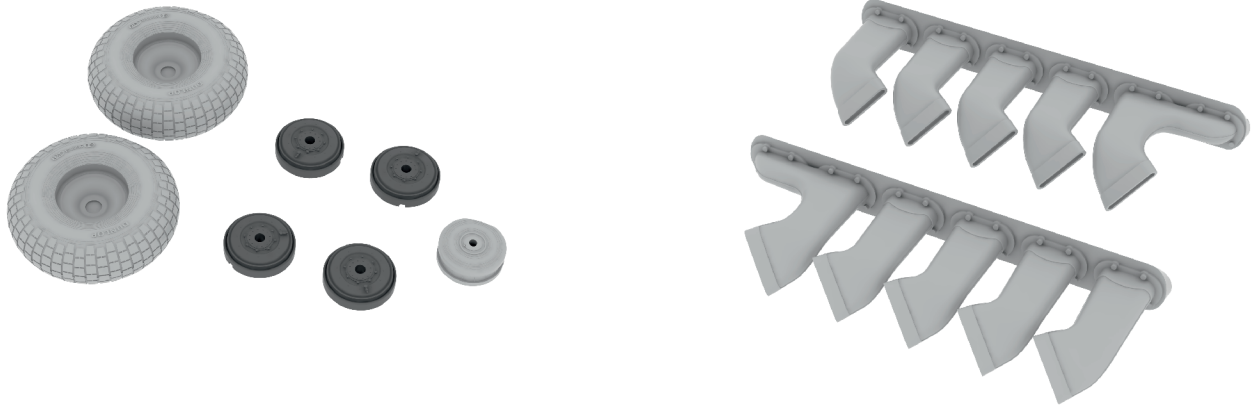

# Mosquito FB Mk.VI interior

eduard

32 849

detail set for 1/32 TAMIYA No. 60326 kit • sada detailů pro stavebnici 1/32 TAMIYA No. 60326

- APPLY EXPRESS MASK AND PAINT BEFORE GLUING  
POUŽIT EXPRESS MASK NABARVIT PŘED SLEPENÍM
- SYMMETRICAL ASSEMBLY  
SYMETRICKÁ MONTÁŽ
- REMOVE  
ODSTRANIT
- GRIND  
OBROUSIT
- DRILL HOLE  
VRTAT OTVOR
- COLORED ETCHED PARTS  
LEPTANÉ BAREVNÉ DÍLY
- ETCHED PARTS  
LEPTANÉ NEBAREVNÉ DÍLY
- ORIGINAL KIT PARTS  
PŮVODNÍ DÍLY STAVEBNICE
- BEND  
OHNOUT
- OPTION  
VOLBA
- REPLACE  
NAHRADIT

ORIGINAL KIT PARTS  
PŮVODNÍ DÍLY STAVEBNICE

PHOTO-ETCHED PARTS  
LEPTANÉ DÍLY

PARTS TO BE REMOVED  
DÍLY K ODSTRANĚNÍ

FILL  
TMELIT

***Related products: JX 184 Mosquito mask***

***Related products: 632 065 Mosquito Mk.VI wheels and 632 066 exhaust stacks***