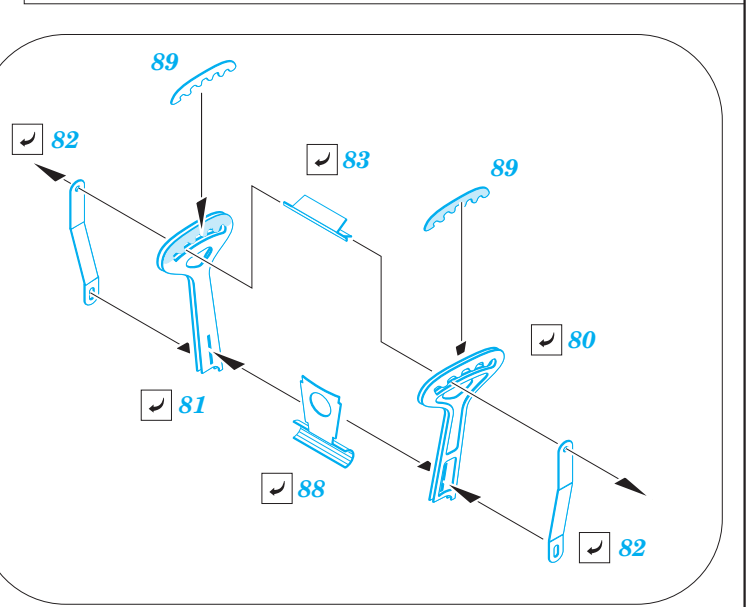

ORIGINAL KIT PARTS  
PŮVODNÍ DÍLY STAVEBNICE

PHOTO-ETCHED PARTS  
LEPTANÉ DÍLY

PARTS TO BE REMOVED  
DÍLY K ODSTRANĚNÍ

FILL  
TMELIT

***Related products: JX 184 Mosquito mask***

***Related products: 632 065 Mosquito Mk.VI wheels and 632 066 exhaust stacks***