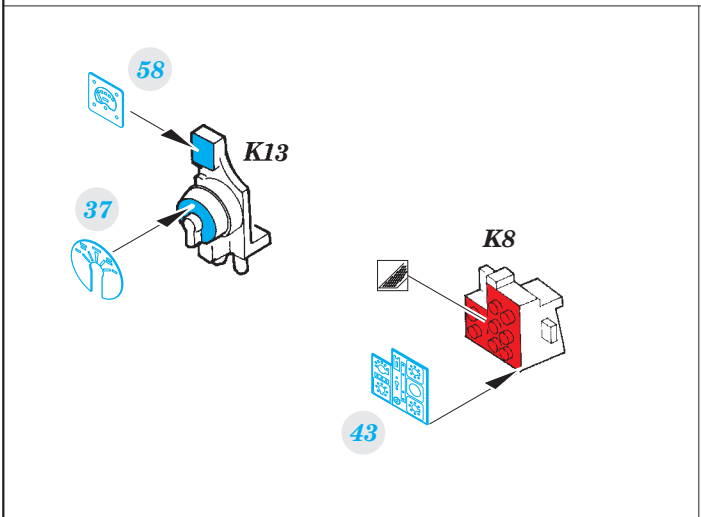

ORIGINAL KIT PARTS  
PŮVODNÍ DÍLY STAVEBNICE

PHOTO-ETCHED PARTS  
LEPTANÉ DÍLY

PARTS TO BE REMOVED  
DÍLY K ODSTRANĚNÍ

FILL  
TMELIT

***Related products: JX 184 Mosquito mask***

***Related products: 632 065 Mosquito Mk.VI wheels and 632 066 exhaust stacks***