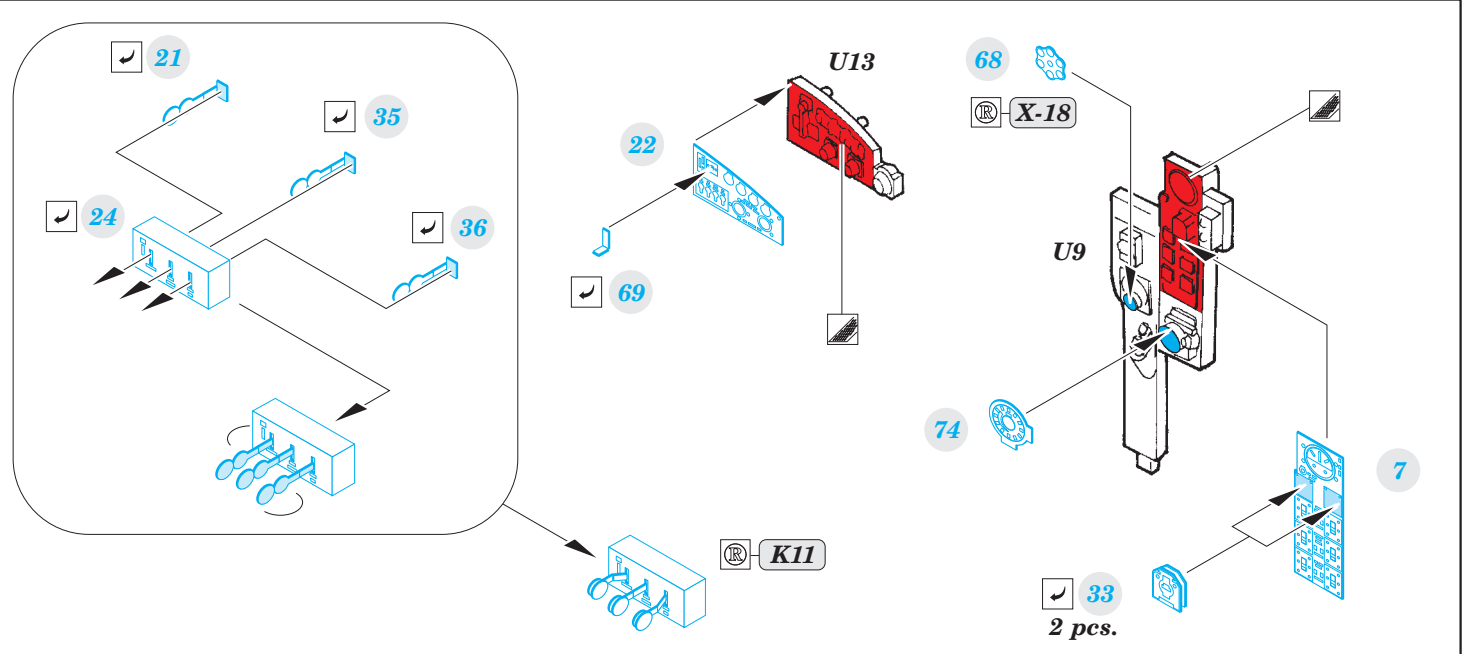

ORIGINAL KIT PARTS  
PŮVODNÍ DÍLY STAVEBNICE

PHOTO-ETCHED PARTS  
LEPTANÉ DÍLY

PARTS TO BE REMOVED  
DÍLY K ODSTRANĚNÍ

FILL  
TMELIT

***Related products: JX 184 Mosquito mask***

***Related products: 632 065 Mosquito Mk.VI wheels and 632 066 exhaust stacks***