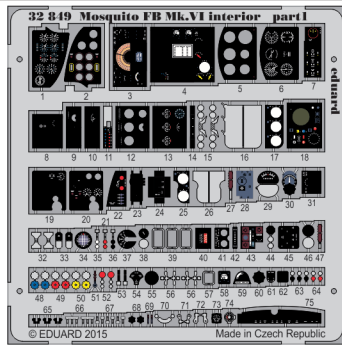

# Mosquito FB Mk.VI interior

eduard

32 849

detail set for 1/32 TAMIYA No. 60326 kit • sada detailů pro stavebnici 1/32 TAMIYA No. 60326

- APPLY EXPRESS MASK AND PAINT BEFORE GLUING  
POUŽIT EXPRESS MASK NABARVIT PŘED SLEPENÍM
- SYMMETRICAL ASSEMBLY  
SYMETRICKÁ MONTÁŽ
- REMOVE  
ODSTRANIT
- GRIND  
OBROUSIT
- DRILL HOLE  
VRTAT OTVOR
- COLORED ETCHED PARTS  
LEPTANÉ BAREVNÉ DÍLY
- ETCHED PARTS  
LEPTANÉ NEBAREVNÉ DÍLY
- ORIGINAL KIT PARTS  
PŮVODNÍ DÍLY STAVEBNICE
- BEND  
OHNOUT
- OPTION  
VOLBA
- REPLACE  
NAHRADIT

ORIGINAL KIT PARTS  
PŮVODNÍ DÍLY STAVEBNICE

PHOTO-ETCHED PARTS  
LEPTANÉ DÍLY

PARTS TO BE REMOVED  
DÍLY K ODSTRANĚNÍ

FILL  
TMELIT

***Related products: JX 184 Mosquito mask***

***Related products: 632 065 Mosquito Mk.VI wheels and 632 066 exhaust stacks***