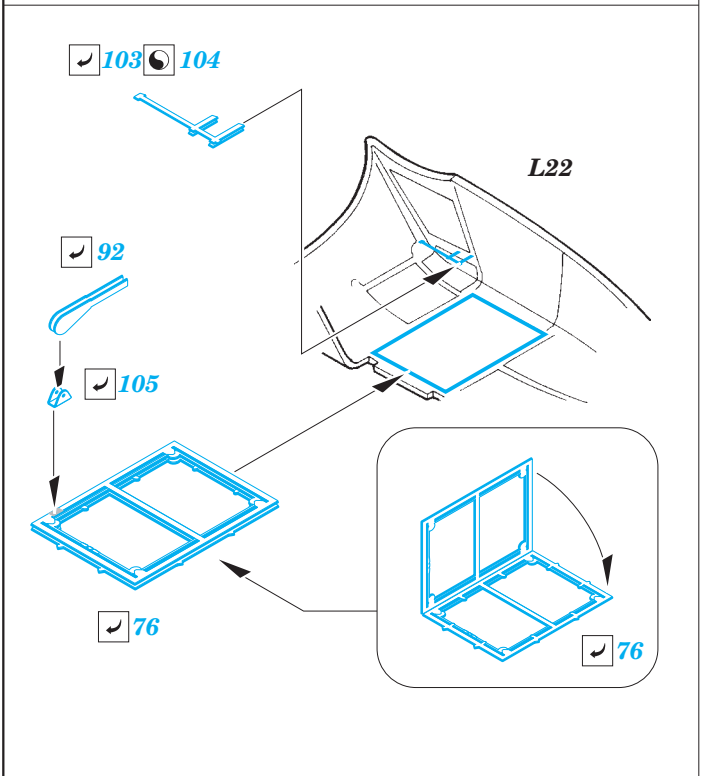

ORIGINAL KIT PARTS  
PŮVODNÍ DÍLY STAVEBNICE

PHOTO-ETCHED PARTS  
LEPTANÉ DÍLY

PARTS TO BE REMOVED  
DÍLY K ODSTRANĚNÍ

FILL  
TMELIT

***Related products: JX 184 Mosquito mask***

***Related products: 632 065 Mosquito Mk.VI wheels and 632 066 exhaust stacks***