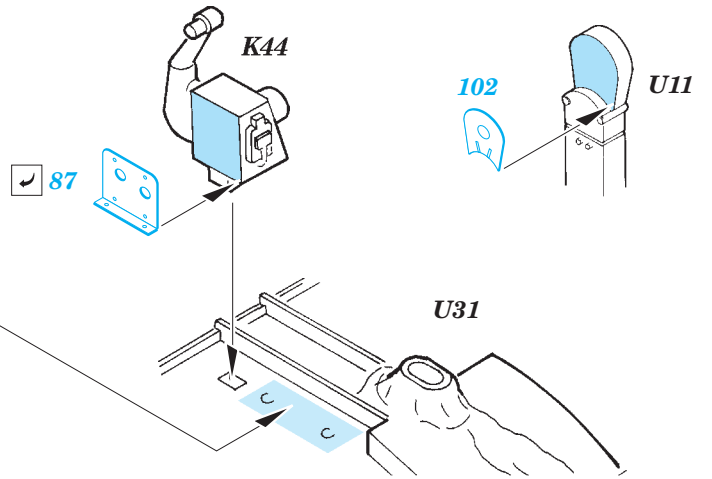

# Mosquito FB Mk.VI interior

eduard

32 849

detail set for 1/32 TAMIYA No. 60326 kit • sada detailů pro stavebnici 1/32 TAMIYA No. 60326

- APPLY EXPRESS MASK AND PAINT BEFORE GLUING  
POUŽIT EXPRESS MASK NABARVIT PŘED SLEPENÍM
- SYMMETRICAL ASSEMBLY  
SYMETRICKÁ MONTÁŽ
- REMOVE  
ODSTRANIT
- GRIND  
OBROUSIT
- DRILL HOLE  
VRTAT OTVOR
- COLORED ETCHED PARTS  
LEPTANÉ BAREVNÉ DÍLY
- ETCHED PARTS  
LEPTANÉ NEBAREVNÉ DÍLY
- ORIGINAL KIT PARTS  
PŮVODNÍ DÍLY STAVEBNICE
- BEND  
OHNOUT
- OPTION  
VOLBA
- REPLACE  
NAHRADIT

ORIGINAL KIT PARTS  
PŮVODNÍ DÍLY STAVEBNICE

PHOTO-ETCHED PARTS  
LEPTANÉ DÍLY

PARTS TO BE REMOVED  
DÍLY K ODSTRANĚNÍ

FILL  
TMELIT

***Related products: JX 184 Mosquito mask***

***Related products: 632 065 Mosquito Mk.VI wheels and 632 066 exhaust stacks***