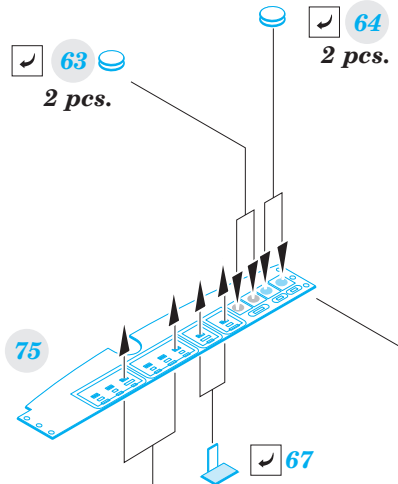

# Mosquito FB Mk.VI interior

eduard

32 849

detail set for 1/32 TAMIYA No. 60326 kit • sada detailů pro stavebnici 1/32 TAMIYA No. 60326

- APPLY EXPRESS MASK AND PAINT BEFORE GLUING  
POUŽIT EXPRESS MASK NABARVIT PŘED SLEPENÍM
- SYMMETRICAL ASSEMBLY  
SYMETRICKÁ MONTÁŽ
- REMOVE  
ODSTRANIT
- GRIND  
OBROUSIT
- DRILL HOLE  
VRTAT OTVOR
- COLORED ETCHED PARTS  
LEPTANÉ BAREVNÉ DÍLY
- ETCHED PARTS  
LEPTANÉ NEBAREVNÉ DÍLY
- ORIGINAL KIT PARTS  
PŮVODNÍ DÍLY STAVEBNICE
- BEND  
OHNOUT
- OPTION  
VOLBA
- REPLACE  
NAHRADIT

ORIGINAL KIT PARTS  
PŮVODNÍ DÍLY STAVEBNICE

PHOTO-ETCHED PARTS  
LEPTANÉ DÍLY

PARTS TO BE REMOVED  
DÍLY K ODSTRANĚNÍ

FILL  
TMELIT

***Related products: JX 184 Mosquito mask***

***Related products: 632 065 Mosquito Mk.VI wheels and 632 066 exhaust stacks***