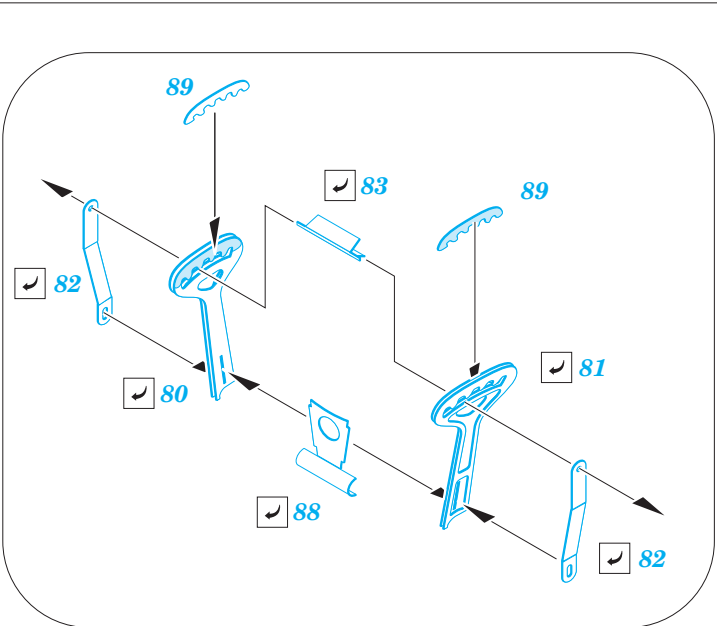

ORIGINAL KIT PARTS  
PŮVODNÍ DÍLY STAVEBNICE

PHOTO-ETCHED PARTS  
LEPTANÉ DÍLY

PARTS TO BE REMOVED  
DÍLY K ODSTRANĚNÍ

FILL  
TMELIT

***Related products: JX 184 Mosquito mask***

***Related products: 632 065 Mosquito Mk.VI wheels and 632 066 exhaust stacks***