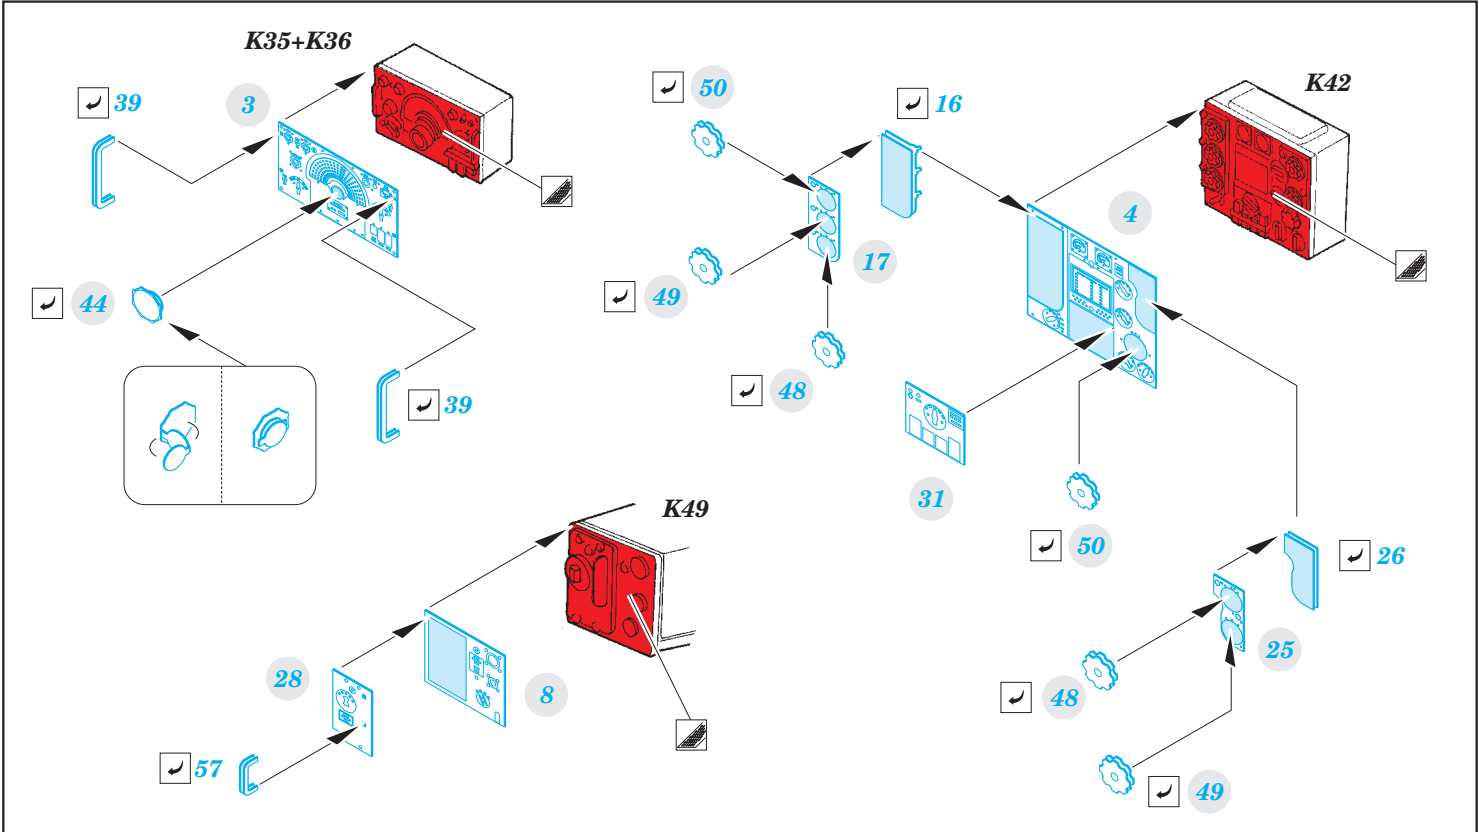

# Mosquito FB Mk.VI interior

eduard

32 849

detail set for 1/32 TAMIYA No. 60326 kit • sada detailů pro stavebnici 1/32 TAMIYA No. 60326

- APPLY EXPRESS MASK AND PAINT BEFORE GLUING  
POUŽIT EXPRESS MASK NABARVIT PŘED SLEPENÍM
- SYMMETRICAL ASSEMBLY  
SYMETRICKÁ MONTÁŽ
- REMOVE  
ODSTRANIT
- GRIND  
OBROUSIT
- DRILL HOLE  
VRTAT OTVOR
- COLORED ETCHED PARTS  
LEPTANÉ BAREVNÉ DÍLY
- ETCHED PARTS  
LEPTANÉ NEBAREVNÉ DÍLY
- ORIGINAL KIT PARTS  
PŮVODNÍ DÍLY STAVEBNICE
- BEND  
OHNOUT
- OPTION  
VOLBA
- REPLACE  
NAHRADIT

ORIGINAL KIT PARTS  
PŮVODNÍ DÍLY STAVEBNICE

PHOTO-ETCHED PARTS  
LEPTANÉ DÍLY

PARTS TO BE REMOVED  
DÍLY K ODSTRANĚNÍ

FILL  
TMELIT

***Related products: JX 184 Mosquito mask***

***Related products: 632 065 Mosquito Mk.VI wheels and 632 066 exhaust stacks***