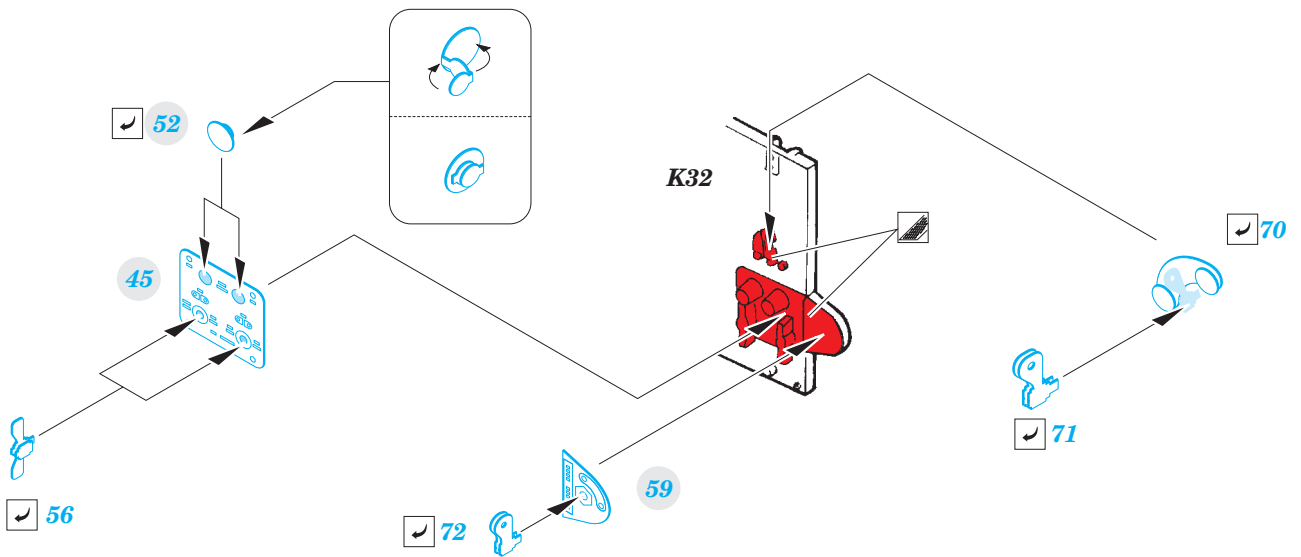

# Mosquito FB Mk.VI interior

eduard

32 849

detail set for 1/32 TAMIYA No. 60326 kit • sada detailů pro stavebnici 1/32 TAMIYA No. 60326

- APPLY EXPRESS MASK AND PAINT BEFORE GLUING  
POUŽIT EXPRESS MASK NABARVIT PŘED SLEPENÍM
- SYMMETRICAL ASSEMBLY  
SYMETRICKÁ MONTÁŽ
- REMOVE  
ODSTRANIT
- GRIND  
OBROUSIT
- DRILL HOLE  
VRTAT OTVOR
- COLORED ETCHED PARTS  
LEPTANÉ BAREVNÉ DÍLY
- ETCHED PARTS  
LEPTANÉ NEBAREVNÉ DÍLY
- ORIGINAL KIT PARTS  
PŮVODNÍ DÍLY STAVEBNICE
- BEND  
OHNOUT
- OPTION  
VOLBA
- REPLACE  
NAHRADIT

ORIGINAL KIT PARTS  
PŮVODNÍ DÍLY STAVEBNICE

PHOTO-ETCHED PARTS  
LEPTANÉ DÍLY

PARTS TO BE REMOVED  
DÍLY K ODSTRANĚNÍ

FILL  
TMELIT

***Related products: JX 184 Mosquito mask***

***Related products: 632 065 Mosquito Mk.VI wheels and 632 066 exhaust stacks***