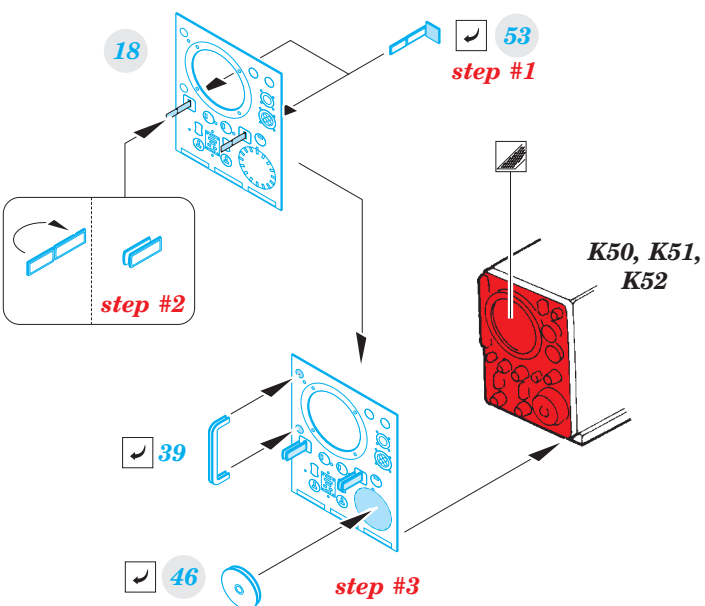

# Mosquito FB Mk.VI interior

eduard

32 849

detail set for 1/32 TAMIYA No. 60326 kit • sada detailů pro stavebnici 1/32 TAMIYA No. 60326

- APPLY EXPRESS MASK AND PAINT BEFORE GLUING  
POUŽIT EXPRESS MASK NABARVIT PŘED SLEPENÍM
- SYMMETRICAL ASSEMBLY  
SYMETRICKÁ MONTÁŽ
- REMOVE  
ODSTRANIT
- GRIND  
OBROUSIT
- DRILL HOLE  
VRTAT OTVOR
- COLORED ETCHED PARTS  
LEPTANÉ BAREVNÉ DÍLY
- ETCHED PARTS  
LEPTANÉ NEBAREVNÉ DÍLY
- ORIGINAL KIT PARTS  
PŮVODNÍ DÍLY STAVEBNICE
- BEND  
OHNOUT
- OPTION  
VOLBA
- REPLACE  
NAHRADIT

ORIGINAL KIT PARTS  
PŮVODNÍ DÍLY STAVEBNICE

PHOTO-ETCHED PARTS  
LEPTANÉ DÍLY

PARTS TO BE REMOVED  
DÍLY K ODSTRANĚNÍ

FILL  
TMELIT

***Related products: JX 184 Mosquito mask***

***Related products: 632 065 Mosquito Mk.VI wheels and 632 066 exhaust stacks***