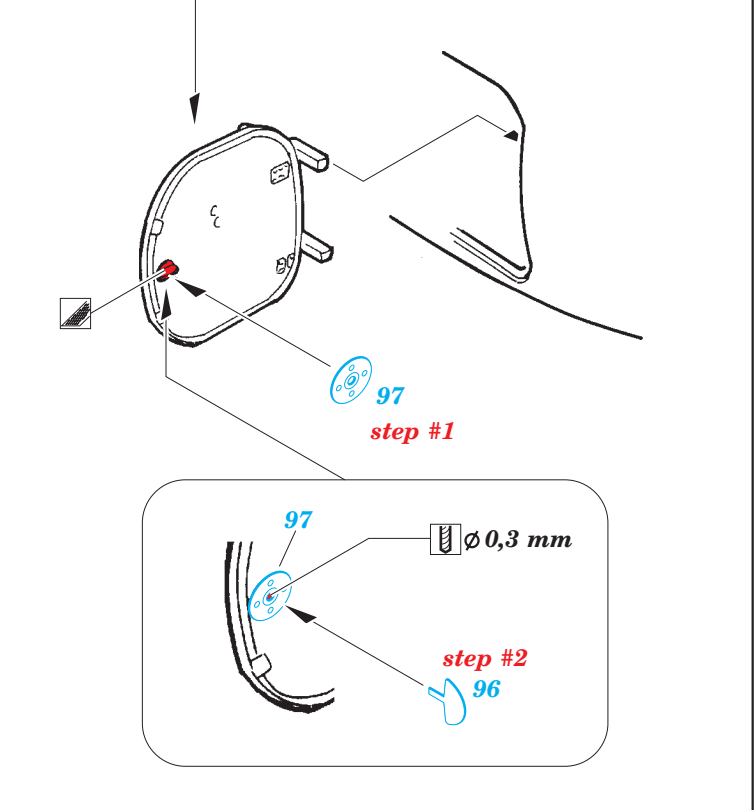

ORIGINAL KIT PARTS  
PŮVODNÍ DÍLY STAVEBNICE

PHOTO-ETCHED PARTS  
LEPTANÉ DÍLY

PARTS TO BE REMOVED  
DÍLY K ODSTRANĚNÍ

FILL  
TMELIT

***Related products: JX 184 Mosquito mask***

***Related products: 632 065 Mosquito Mk.VI wheels and 632 066 exhaust stacks***