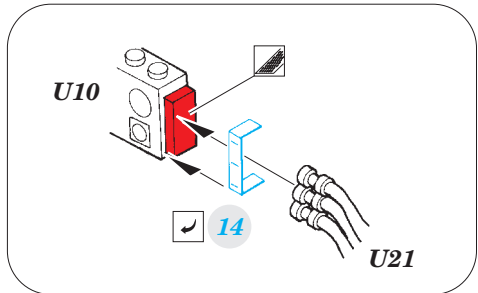

ORIGINAL KIT PARTS  
PŮVODNÍ DÍLY STAVEBNICE

PHOTO-ETCHED PARTS  
LEPTANÉ DÍLY

PARTS TO BE REMOVED  
DÍLY K ODSTRANĚNÍ

FILL  
TMELIT

***Related products: JX 184 Mosquito mask***

***Related products: 632 065 Mosquito Mk.VI wheels and 632 066 exhaust stacks***