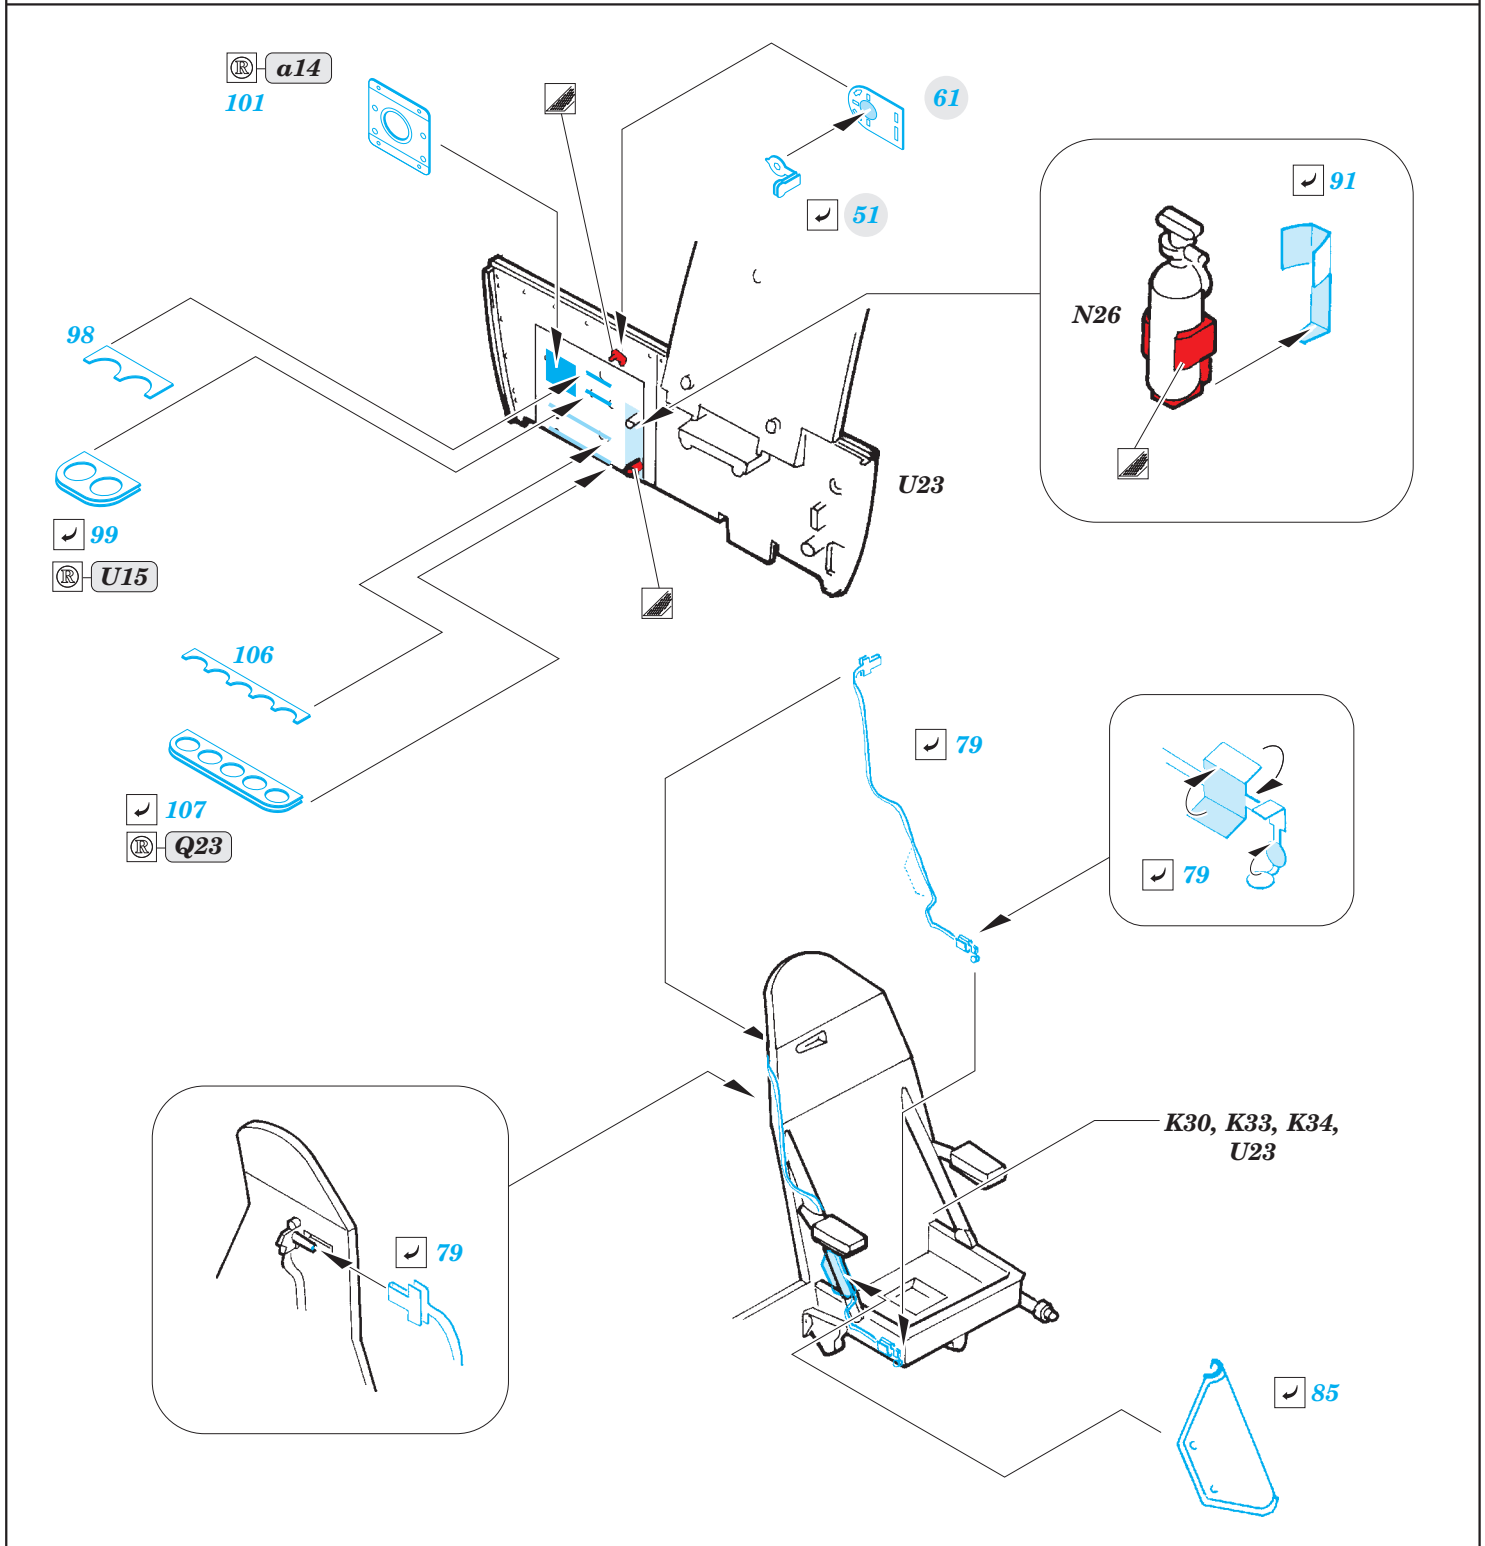

# Mosquito FB Mk.VI interior

eduard

32 849

detail set for 1/32 TAMIYA No. 60326 kit • sada detailů pro stavebnici 1/32 TAMIYA No. 60326

- APPLY EXPRESS MASK AND PAINT BEFORE GLUING  
POUŽIT EXPRESS MASK NABARVIT PŘED SLEPENÍM
- SYMMETRICAL ASSEMBLY  
SYMETRICKÁ MONTÁŽ
- REMOVE  
ODSTRANIT
- GRIND  
OBROUSIT
- DRILL HOLE  
VRTAT OTVOR
- COLORED ETCHED PARTS  
LEPTANÉ BAREVNÉ DÍLY
- ETCHED PARTS  
LEPTANÉ NEBAREVNÉ DÍLY
- ORIGINAL KIT PARTS  
PŮVODNÍ DÍLY STAVEBNICE
- BEND  
OHNOUT
- OPTION  
VOLBA
- REPLACE  
NAHRADIT

ORIGINAL KIT PARTS  
PŮVODNÍ DÍLY STAVEBNICE

PHOTO-ETCHED PARTS  
LEPTANÉ DÍLY

PARTS TO BE REMOVED  
DÍLY K ODSTRANĚNÍ

FILL  
TMELIT

***Related products: JX 184 Mosquito mask***

***Related products: 632 065 Mosquito Mk.VI wheels and 632 066 exhaust stacks***