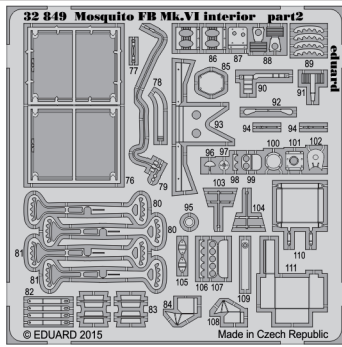

# Mosquito FB Mk.VI interior

eduard

32 849

detail set for 1/32 TAMIYA No. 60326 kit • sada detailů pro stavebnici 1/32 TAMIYA No. 60326

- APPLY EXPRESS MASK AND PAINT BEFORE GLUING  
POUŽIT EXPRESS MASK NABARVIT PŘED SLEPENÍM
- SYMMETRICAL ASSEMBLY  
SYMETRICKÁ MONTÁŽ
- REMOVE  
ODSTRANIT
- GRIND  
OBROUSIT
- DRILL HOLE  
VRTAT OTVOR
- COLORED ETCHED PARTS  
LEPTANÉ BAREVNÉ DÍLY
- ETCHED PARTS  
LEPTANÉ NEBAREVNÉ DÍLY
- ORIGINAL KIT PARTS  
PŮVODNÍ DÍLY STAVEBNICE
- BEND  
OHNOUT
- OPTION  
VOLBA
- REPLACE  
NAHRADIT

ORIGINAL KIT PARTS  
PŮVODNÍ DÍLY STAVEBNICE

PHOTO-ETCHED PARTS  
LEPTANÉ DÍLY

PARTS TO BE REMOVED  
DÍLY K ODSTRANĚNÍ

FILL  
TMELIT

***Related products: JX 184 Mosquito mask***

***Related products: 632 065 Mosquito Mk.VI wheels and 632 066 exhaust stacks***