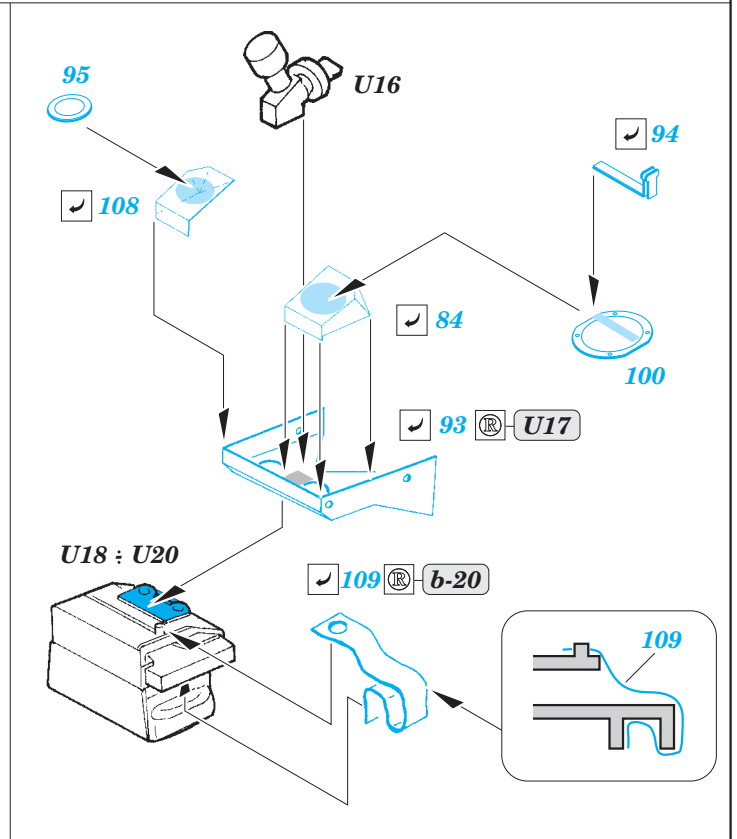

ORIGINAL KIT PARTS  
PŮVODNÍ DÍLY STAVEBNICE

PHOTO-ETCHED PARTS  
LEPTANÉ DÍLY

PARTS TO BE REMOVED  
DÍLY K ODSTRANĚNÍ

FILL  
TMELIT

***Related products: JX 184 Mosquito mask***

***Related products: 632 065 Mosquito Mk.VI wheels and 632 066 exhaust stacks***