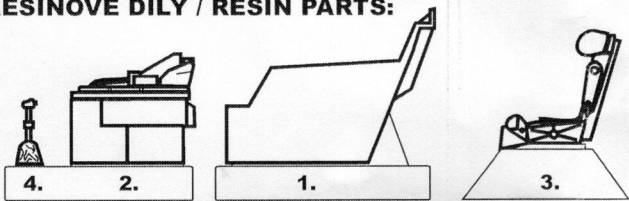

RESINOVÉ DÍLY / RESIN PARTS:

BARVY / COLORS:

GS1 CREOS - GUNZE: | Aqueous | Mr. Color

A: Emerald Green	H46	X
B: Flat Black	H12	C33
C: Neutral Grey	H53	C13

www.res-im.webnode.cz/products/a7205