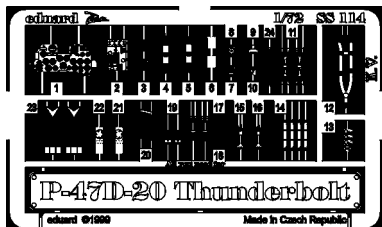

P-47D-20 Thunderbolt

sada detailů pro model Academy 1/72 • 1/72 scale detail set for Academy kit

použité barvy used colors

- 1** INTERIER-ZELENA
INTERIOR-GREEN
- 2** ČERNÁ
BLACK
- 3** BÉŽOVÁ
TAN
- 4** STŘÍBRNÁ
SILVER
- 5** BARVA KOVU
NATURAL METAL COLOR