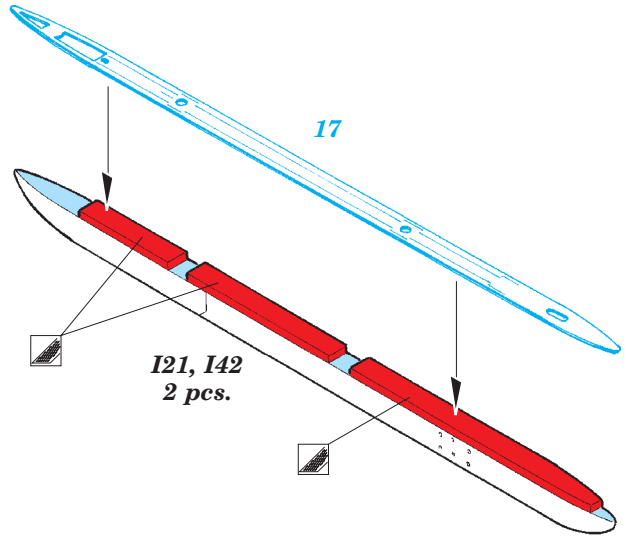

OV-10A/C exterior

eduard

32 380

detail set for 1/32 KITTYHAWK No. KH 32004 kit • sada detailů pro stavebnici 1/32 KITTYHAWK No. KH 32004

- APPLY EXPRESS MASK AND PAINT BEFORE GLUING
POUŽIT EXPRESS MASK NABARVIT PŘED SLEPENÍM
- SYMMETRICAL ASSEMBLY
SYMETRICKÁ MONTÁŽ
- REMOVE
ODSTRANIT
- GRIND
OBROUSIT
- DRILL HOLE
VRTAT OTVOR
- BEND
OHNOUT
- OPTION
VOLBA
- REPLACE
NAHRADIT
- COLORED ETCHED PARTS
LEPTANÉ BAREVNÉ DÍLY
- ETCHED PARTS
LEPTANÉ NEBAREVNÉ DÍLY
- ORIGINAL KIT PARTS
PŮVODNÍ DÍLY STAVEBNICE

ORIGINAL KIT PARTS
PŮVODNÍ DÍLY STAVEBNICE

PHOTO-ETCHED PARTS
LEPTANÉ DÍLY

PARTS TO BE REMOVED
DÍLY K ODSTRANĚNÍ

FILL
TMELIT

G23, G30, G31, G46
 F3, F8, F27, G23

Related products: 32 850 OV-10A/C