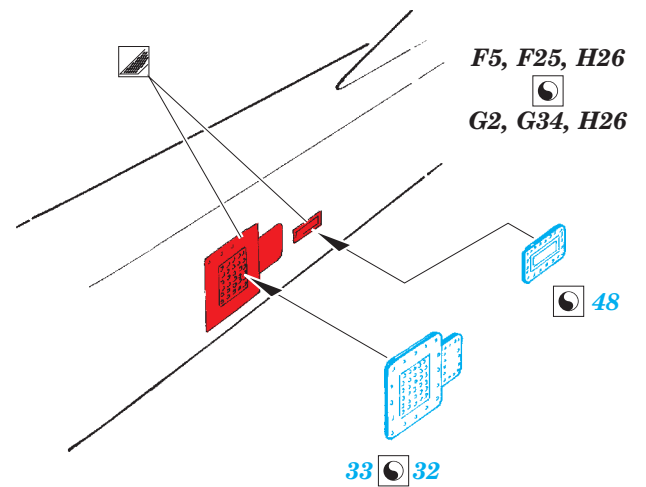

OV-10A/C exterior

eduard

32 380

detail set for 1/32 KITTYHAWK No. KH 32004 kit • sada detailů pro stavebnici 1/32 KITTYHAWK No. KH 32004

- APPLY EXPRESS MASK AND PAINT BEFORE GLUING
POUŽIT EXPRESS MASK NABARVIT PŘED SLEPENÍM
- SYMMETRICAL ASSEMBLY
SYMETRICKÁ MONTÁŽ
- REMOVE
ODSTRANIT
- GRIND
OBROUSIT
- DRILL HOLE
VRTAT OTVOR
- BEND
OHNOUT
- OPTION
VOLBA
- REPLACE
NAHRADIT
- COLORED ETCHED PARTS
LEPTANÉ BAREVNÉ DÍLY
- ETCHED PARTS
LEPTANÉ NEBAREVNÉ DÍLY
- ORIGINAL KIT PARTS
PŮVODNÍ DÍLY STAVEBNICE

ORIGINAL KIT PARTS
PŮVODNÍ DÍLY STAVEBNICE

PHOTO-ETCHED PARTS
LEPTANÉ DÍLY

PARTS TO BE REMOVED
DÍLY K ODSTRANĚNÍ

FILL
TMELIT

G23, G30, G31, G46
 F3, F8, F27, G23

Related products: 32 850 OV-10A/C