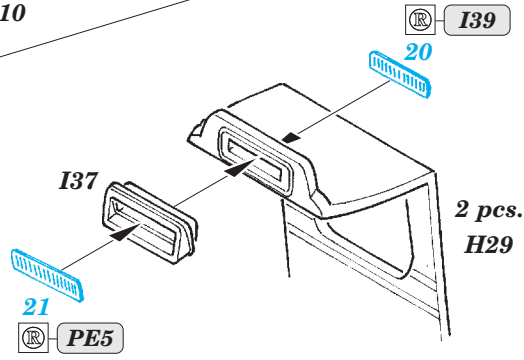

OV-10A/C exterior

eduard

32 380

detail set for 1/32 KITTYHAWK No. KH 32004 kit • sada detailů pro stavebnici 1/32 KITTYHAWK No. KH 32004

- APPLY EXPRESS MASK AND PAINT BEFORE GLUING
POUŽIT EXPRESS MASK NABARVIT PŘED SLEPENÍM
- SYMMETRICAL ASSEMBLY
SYMETRICKÁ MONTÁŽ
- REMOVE
ODSTRANIT
- GRIND
OBROUSIT
- DRILL HOLE
VRTAT OTVOR
- BEND
OHNOUT
- OPTION
VOLBA
- REPLACE
NAHRADIT
- COLORED ETCHED PARTS
LEPTANÉ BAREVNÉ DÍLY
- ETCHED PARTS
LEPTANÉ NEBAREVNÉ DÍLY
- ORIGINAL KIT PARTS
PŮVODNÍ DÍLY STAVEBNICE

ORIGINAL KIT PARTS
PŮVODNÍ DÍLY STAVEBNICE

PHOTO-ETCHED PARTS
LEPTANÉ DÍLY

PARTS TO BE REMOVED
DÍLY K ODSTRANĚNÍ

FILL
TMELIT

G23, G30, G31, G46
 F3, F8, F27, G23

Related products: 32 850 OV-10A/C