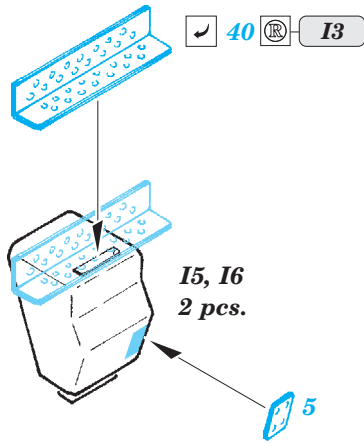

OV-10A/C exterior

eduard

32 380

detail set for 1/32 KITTYHAWK No. KH 32004 kit • sada detailů pro stavebnici 1/32 KITTYHAWK No. KH 32004

- APPLY EXPRESS MASK AND PAINT BEFORE GLUING
POUŽIT EXPRESS MASK NABARVIT PŘED SLEPENÍM
- SYMMETRICAL ASSEMBLY
SYMETRICKÁ MONTÁŽ
- REMOVE
ODSTRANIT
- GRIND
OBROUSIT
- DRILL HOLE
VRTAT OTVOR
- BEND
OHNOUT
- OPTION
VOLBA
- REPLACE
NAHRADIT
- COLORED ETCHED PARTS
LEPTANÉ BAREVNÉ DÍLY
- ETCHED PARTS
LEPTANÉ NEBAREVNÉ DÍLY
- ORIGINAL KIT PARTS
PŮVODNÍ DÍLY STAVEBNICE

ORIGINAL KIT PARTS
PŮVODNÍ DÍLY STAVEBNICE

PHOTO-ETCHED PARTS
LEPTANÉ DÍLY

PARTS TO BE REMOVED
DÍLY K ODSTRANĚNÍ

FILL
TMELIT

G23, G30, G31, G46
 F3, F8, F27, G23

Related products: 32 850 OV-10A/C