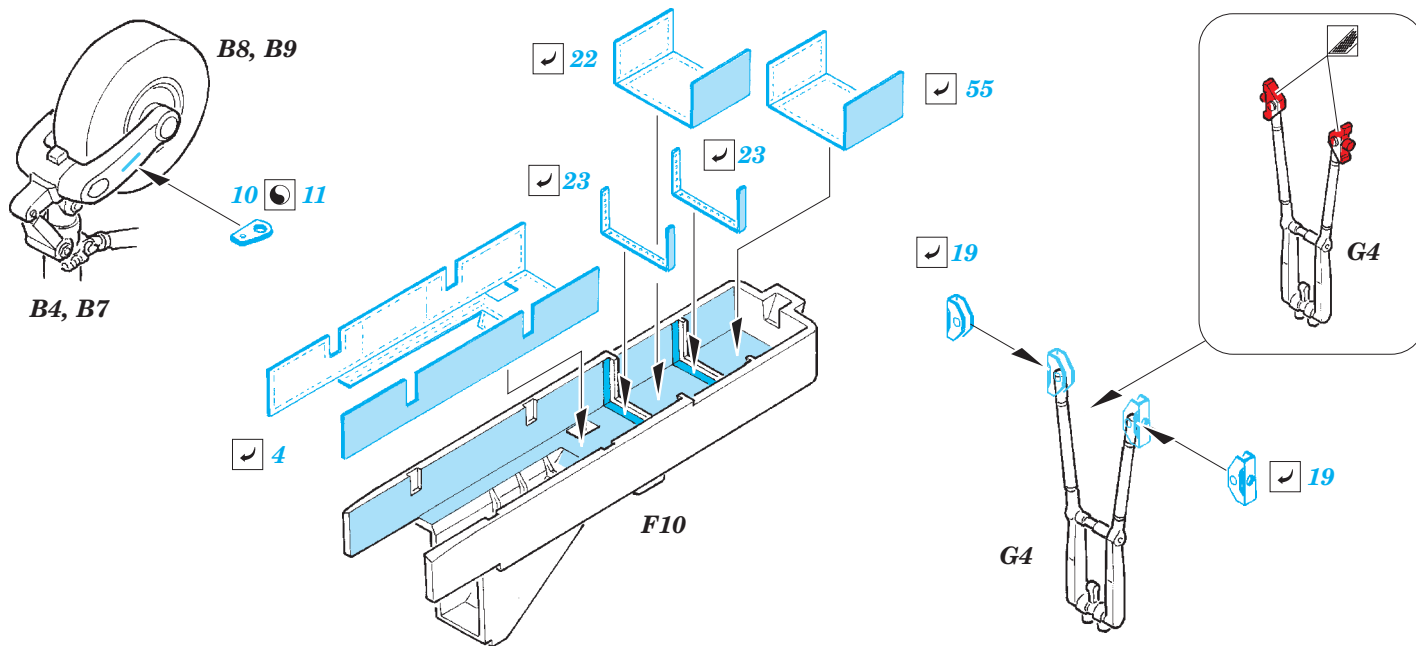

OV-10A/C exterior

eduard

32 380

detail set for 1/32 KITTYHAWK No. KH 32004 kit • sada detailů pro stavebnici 1/32 KITTYHAWK No. KH 32004

- APPLY EXPRESS MASK AND PAINT BEFORE GLUING
POUŽIT EXPRESS MASK NABARVIT PŘED SLEPENÍM
- SYMMETRICAL ASSEMBLY
SYMETRICKÁ MONTÁŽ
- REMOVE
ODSTRANIT
- GRIND
OBROUSIT
- DRILL HOLE
VRTAT OTVOR
- BEND
OHNOUT
- OPTION
VOLBA
- REPLACE
NAHRADIT
- COLORED ETCHED PARTS
LEPTANÉ BAREVNÉ DÍLY
- ETCHED PARTS
LEPTANÉ NEBAREVNÉ DÍLY
- ORIGINAL KIT PARTS
PŮVODNÍ DÍLY STAVEBNICE

ORIGINAL KIT PARTS
PŮVODNÍ DÍLY STAVEBNICE

PHOTO-ETCHED PARTS
LEPTANÉ DÍLY

PARTS TO BE REMOVED
DÍLY K ODSTRANĚNÍ

FILL
TMELIT

G23, G30, G31, G46
 F3, F8, F27, G23

Related products: 32 850 OV-10A/C