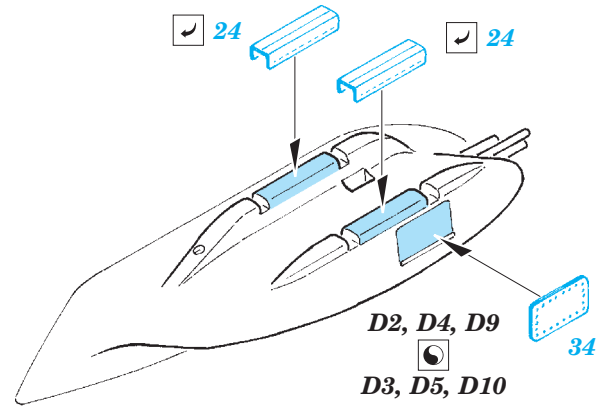

OV-10A/C exterior

eduard

32 380

detail set for 1/32 KITTYHAWK No. KH 32004 kit • sada detailů pro stavebnici 1/32 KITTYHAWK No. KH 32004

- APPLY EXPRESS MASK AND PAINT BEFORE GLUING
POUŽIT EXPRESS MASK NABARVIT PŘED SLEPENÍM
- SYMMETRICAL ASSEMBLY
SYMETRICKÁ MONTÁŽ
- REMOVE
ODSTRANIT
- GRIND
OBROUSIT
- DRILL HOLE
VRTAT OTVOR
- BEND
OHNOUT
- OPTION
VOLBA
- REPLACE
NAHRADIT
- COLORED ETCHED PARTS
LEPTANÉ BAREVNÉ DÍLY
- ETCHED PARTS
LEPTANÉ NEBAREVNÉ DÍLY
- ORIGINAL KIT PARTS
PŮVODNÍ DÍLY STAVEBNICE

ORIGINAL KIT PARTS
PŮVODNÍ DÍLY STAVEBNICE

PHOTO-ETCHED PARTS
LEPTANÉ DÍLY

PARTS TO BE REMOVED
DÍLY K ODSTRANĚNÍ

FILL
TMELIT

G23, G30, G31, G46
 F3, F8, F27, G23

Related products: 32 850 OV-10A/C