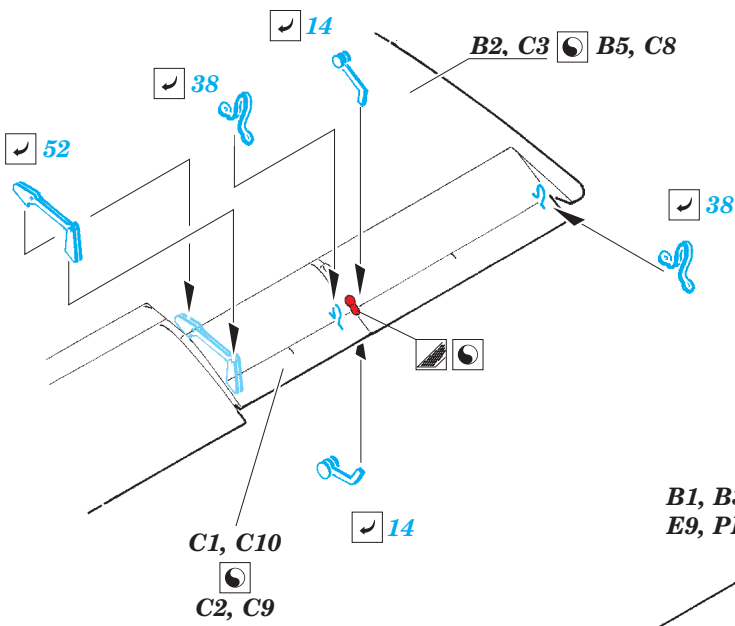

OV-10A/C exterior

eduard

32 380

detail set for 1/32 KITTYHAWK No. KH 32004 kit • sada detailů pro stavebnici 1/32 KITTYHAWK No. KH 32004

- APPLY EXPRESS MASK AND PAINT BEFORE GLUING
POUŽIT EXPRESS MASK NABARVIT PŘED SLEPENÍM
- SYMMETRICAL ASSEMBLY
SYMETRICKÁ MONTÁŽ
- REMOVE
ODSTRANIT
- GRIND
OBROUSIT
- DRILL HOLE
VRTAT OTVOR
- BEND
OHNOUT
- OPTION
VOLBA
- REPLACE
NAHRADIT
- COLORED ETCHED PARTS
LEPTANÉ BAREVNÉ DÍLY
- ETCHED PARTS
LEPTANÉ NEBAREVNÉ DÍLY
- ORIGINAL KIT PARTS
PŮVODNÍ DÍLY STAVEBNICE

ORIGINAL KIT PARTS
PŮVODNÍ DÍLY STAVEBNICE

PHOTO-ETCHED PARTS
LEPTANÉ DÍLY

PARTS TO BE REMOVED
DÍLY K ODSTRANĚNÍ

FILL
TMELIT

G23, G30, G31, G46
 F3, F8, F27, G23

Related products: 32 850 OV-10A/C