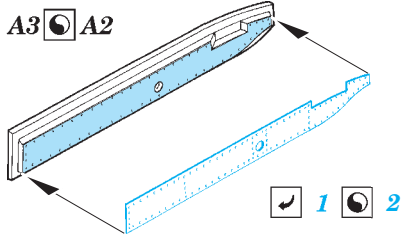

OV-10A/C exterior

eduard

32 380

detail set for 1/32 KITTYHAWK No. KH 32004 kit • sada detailů pro stavebnici 1/32 KITTYHAWK No. KH 32004

- APPLY EXPRESS MASK AND PAINT BEFORE GLUING
POUŽIT EXPRESS MASK NABARVIT PŘED SLEPENÍM
- SYMMETRICAL ASSEMBLY
SYMETRICKÁ MONTÁŽ
- REMOVE
ODSTRANIT
- GRIND
OBROUSIT
- DRILL HOLE
VRTAT OTVOR
- BEND
OHNOUT
- OPTION
VOLBA
- REPLACE
NAHRADIT
- COLORED ETCHED PARTS
LEPTANÉ BAREVNÉ DÍLY
- ETCHED PARTS
LEPTANÉ NEBAREVNÉ DÍLY
- ORIGINAL KIT PARTS
PŮVODNÍ DÍLY STAVEBNICE

ORIGINAL KIT PARTS
PŮVODNÍ DÍLY STAVEBNICE

PHOTO-ETCHED PARTS
LEPTANÉ DÍLY

PARTS TO BE REMOVED
DÍLY K ODSTRANĚNÍ

FILL
TMELIT

G23, G30, G31, G46
 F3, F8, F27, G23

Related products: 32 850 OV-10A/C