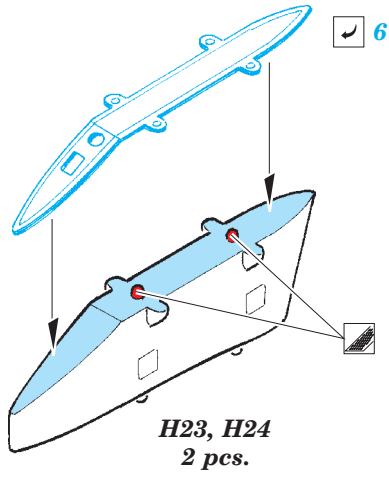

OV-10A/C exterior

eduard

32 380

detail set for 1/32 KITTYHAWK No. KH 32004 kit • sada detailů pro stavebnici 1/32 KITTYHAWK No. KH 32004

- APPLY EXPRESS MASK AND PAINT BEFORE GLUING
POUŽIT EXPRESS MASK NABARVIT PŘED SLEPENÍM
- SYMMETRICAL ASSEMBLY
SYMETRICKÁ MONTÁŽ
- REMOVE
ODSTRANIT
- GRIND
OBROUSIT
- DRILL HOLE
VRTAT OTVOR
- BEND
OHNOUT
- OPTION
VOLBA
- REPLACE
NAHRADIT
- COLORED ETCHED PARTS
LEPTANÉ BAREVNÉ DÍLY
- ETCHED PARTS
LEPTANÉ NEBAREVNÉ DÍLY
- ORIGINAL KIT PARTS
PŮVODNÍ DÍLY STAVEBNICE

ORIGINAL KIT PARTS
PŮVODNÍ DÍLY STAVEBNICE

PHOTO-ETCHED PARTS
LEPTANÉ DÍLY

PARTS TO BE REMOVED
DÍLY K ODSTRANĚNÍ

FILL
TMELIT

G23, G30, G31, G46
 F3, F8, F27, G23

Related products: 32 850 OV-10A/C