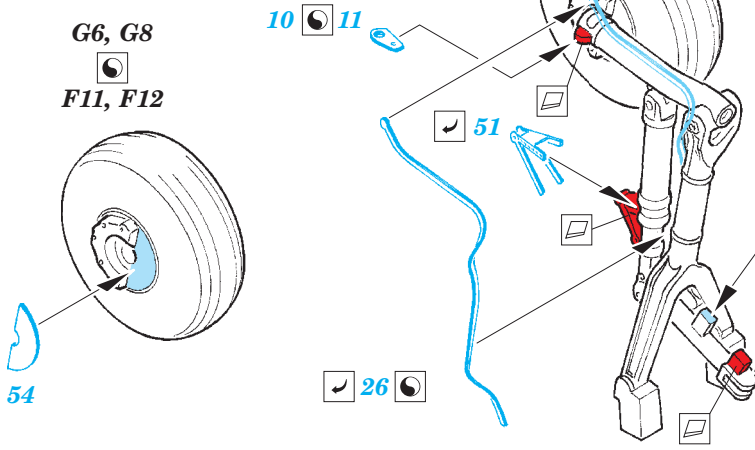

OV-10A/C exterior

eduard

32 380

detail set for 1/32 KITTYHAWK No. KH 32004 kit • sada detailů pro stavebnici 1/32 KITTYHAWK No. KH 32004

- APPLY EXPRESS MASK AND PAINT BEFORE GLUING
POUŽIT EXPRESS MASK NABARVIT PŘED SLEPENÍM
- SYMMETRICAL ASSEMBLY
SYMETRICKÁ MONTÁŽ
- REMOVE
ODSTRANIT
- GRIND
OBROUSIT
- DRILL HOLE
VRTAT OTVOR
- BEND
OHNOUT
- OPTION
VOLBA
- REPLACE
NAHRADIT
- COLORED ETCHED PARTS
LEPTANÉ BAREVNÉ DÍLY
- ETCHED PARTS
LEPTANÉ NEBAREVNÉ DÍLY
- ORIGINAL KIT PARTS
PŮVODNÍ DÍLY STAVEBNICE

ORIGINAL KIT PARTS
PŮVODNÍ DÍLY STAVEBNICE

PHOTO-ETCHED PARTS
LEPTANÉ DÍLY

PARTS TO BE REMOVED
DÍLY K ODSTRANĚNÍ

FILL
TMELIT

G23, G30, G31, G46
 F3, F8, F27, G23

Related products: 32 850 OV-10A/C