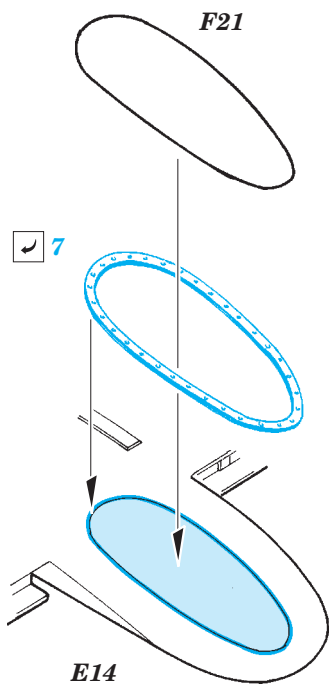

OV-10A/C exterior

eduard

32 380

detail set for 1/32 KITTYHAWK No. KH 32004 kit • sada detailů pro stavebnici 1/32 KITTYHAWK No. KH 32004

- APPLY EXPRESS MASK AND PAINT BEFORE GLUING
POUŽIT EXPRESS MASK NABARVIT PŘED SLEPENÍM
- SYMMETRICAL ASSEMBLY
SYMETRICKÁ MONTÁŽ
- REMOVE
ODSTRANIT
- GRIND
OBROUSIT
- DRILL HOLE
VRTAT OTVOR
- BEND
OHNOUT
- OPTION
VOLBA
- REPLACE
NAHRADIT
- COLORED ETCHED PARTS
LEPTANÉ BAREVNÉ DÍLY
- ETCHED PARTS
LEPTANÉ NEBAREVNÉ DÍLY
- ORIGINAL KIT PARTS
PŮVODNÍ DÍLY STAVEBNICE

ORIGINAL KIT PARTS
PŮVODNÍ DÍLY STAVEBNICE

PHOTO-ETCHED PARTS
LEPTANÉ DÍLY

PARTS TO BE REMOVED
DÍLY K ODSTRANĚNÍ

FILL
TMELIT

G23, G30, G31, G46
 F3, F8, F27, G23

Related products: 32 850 OV-10A/C