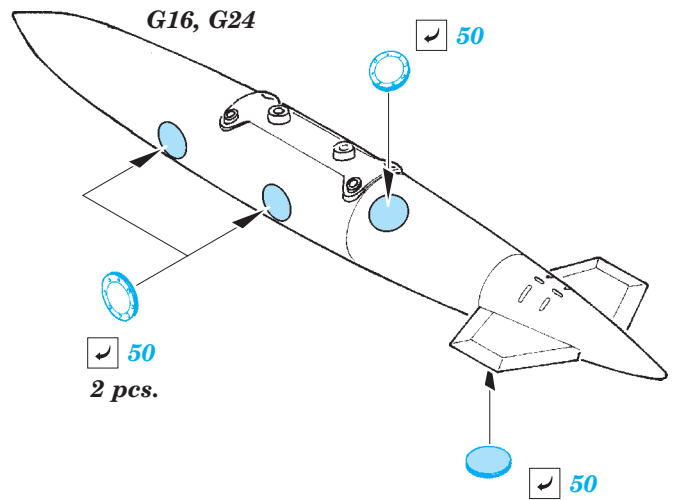

OV-10A/C exterior

eduard

32 380

detail set for 1/32 KITTYHAWK No. KH 32004 kit • sada detailů pro stavebnici 1/32 KITTYHAWK No. KH 32004

- APPLY EXPRESS MASK AND PAINT BEFORE GLUING
POUŽIT EXPRESS MASK NABARVIT PŘED SLEPENÍM
- SYMMETRICAL ASSEMBLY
SYMETRICKÁ MONTÁŽ
- REMOVE
ODSTRANIT
- GRIND
OBROUSIT
- DRILL HOLE
VRTAT OTVOR
- BEND
OHNOUT
- OPTION
VOLBA
- REPLACE
NAHRADIT
- COLORED ETCHED PARTS
LEPTANÉ BAREVNÉ DÍLY
- ETCHED PARTS
LEPTANÉ NEBAREVNÉ DÍLY
- ORIGINAL KIT PARTS
PŮVODNÍ DÍLY STAVEBNICE

ORIGINAL KIT PARTS
PŮVODNÍ DÍLY STAVEBNICE

PHOTO-ETCHED PARTS
LEPTANÉ DÍLY

PARTS TO BE REMOVED
DÍLY K ODSTRANĚNÍ

FILL
TMELIT

G23, G30, G31, G46
 F3, F8, F27, G23

Related products: 32 850 OV-10A/C