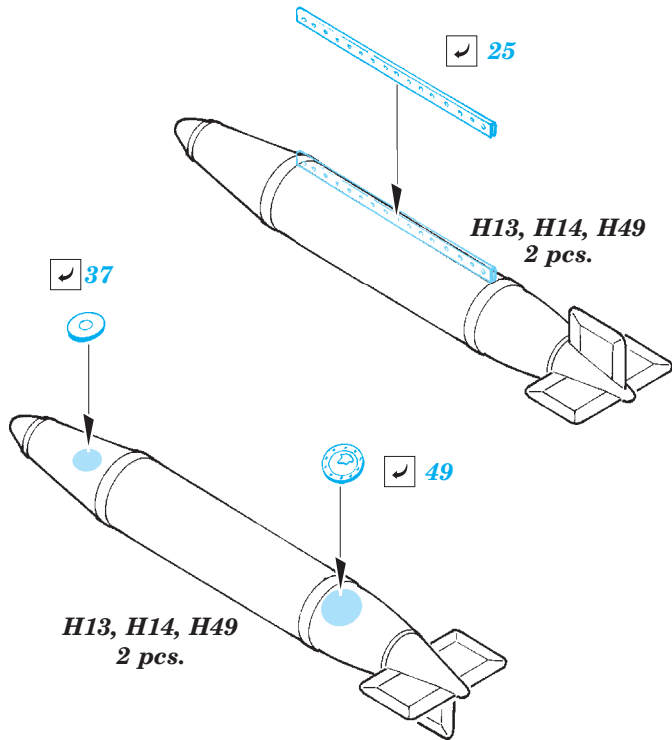

OV-10A/C exterior

eduard

32 380

detail set for 1/32 KITTYHAWK No. KH 32004 kit • sada detailů pro stavebnici 1/32 KITTYHAWK No. KH 32004

- APPLY EXPRESS MASK AND PAINT BEFORE GLUING
POUŽIT EXPRESS MASK NABARVIT PŘED SLEPENÍM
- SYMMETRICAL ASSEMBLY
SYMETRICKÁ MONTÁŽ
- REMOVE
ODSTRANIT
- GRIND
OBROUSIT
- DRILL HOLE
VRTAT OTVOR
- BEND
OHNOUT
- OPTION
VOLBA
- REPLACE
NAHRADIT
- COLORED ETCHED PARTS
LEPTANÉ BAREVNÉ DÍLY
- ETCHED PARTS
LEPTANÉ NEBAREVNÉ DÍLY
- ORIGINAL KIT PARTS
PŮVODNÍ DÍLY STAVEBNICE

ORIGINAL KIT PARTS
PŮVODNÍ DÍLY STAVEBNICE

PHOTO-ETCHED PARTS
LEPTANÉ DÍLY

PARTS TO BE REMOVED
DÍLY K ODSTRANĚNÍ

FILL
TMELIT

G23, G30, G31, G46
 F3, F8, F27, G23

Related products: 32 850 OV-10A/C