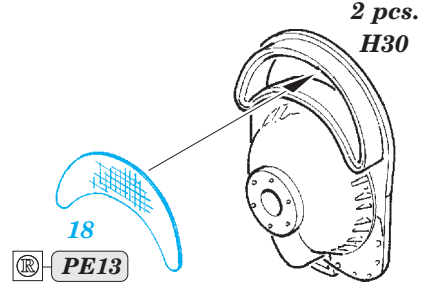

OV-10A/C exterior

eduard

32 380

detail set for 1/32 KITTYHAWK No. KH 32004 kit • sada detailů pro stavebnici 1/32 KITTYHAWK No. KH 32004

- APPLY EXPRESS MASK AND PAINT BEFORE GLUING
POUŽIT EXPRESS MASK NABARVIT PŘED SLEPENÍM
- SYMMETRICAL ASSEMBLY
SYMETRICKÁ MONTÁŽ
- REMOVE
ODSTRANIT
- GRIND
OBROUSIT
- DRILL HOLE
VRTAT OTVOR
- BEND
OHNOUT
- OPTION
VOLBA
- REPLACE
NAHRADIT
- COLORED ETCHED PARTS
LEPTANÉ BAREVNÉ DÍLY
- ETCHED PARTS
LEPTANÉ NEBAREVNÉ DÍLY
- ORIGINAL KIT PARTS
PŮVODNÍ DÍLY STAVEBNICE

ORIGINAL KIT PARTS
PŮVODNÍ DÍLY STAVEBNICE

PHOTO-ETCHED PARTS
LEPTANÉ DÍLY

PARTS TO BE REMOVED
DÍLY K ODSTRANĚNÍ

FILL
TMELIT

G23, G30, G31, G46
 F3, F8, F27, G23

Related products: 32 850 OV-10A/C