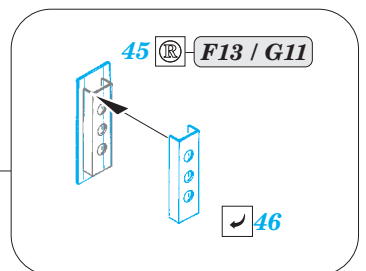

OV-10A/C exterior

eduard

32 380

detail set for 1/32 KITTYHAWK No. KH 32004 kit • sada detailů pro stavebnici 1/32 KITTYHAWK No. KH 32004

- APPLY EXPRESS MASK AND PAINT BEFORE GLUING
POUŽIT EXPRESS MASK NABARVIT PŘED SLEPENÍM
- SYMMETRICAL ASSEMBLY
SYMETRICKÁ MONTÁŽ
- REMOVE
ODSTRANIT
- GRIND
OBROUSIT
- DRILL HOLE
VRTAT OTVOR
- BEND
OHNOUT
- OPTION
VOLBA
- REPLACE
NAHRADIT
- COLORED ETCHED PARTS
LEPTANÉ BAREVNÉ DÍLY
- ETCHED PARTS
LEPTANÉ NEBAREVNÉ DÍLY
- ORIGINAL KIT PARTS
PŮVODNÍ DÍLY STAVEBNICE

ORIGINAL KIT PARTS
PŮVODNÍ DÍLY STAVEBNICE

PHOTO-ETCHED PARTS
LEPTANÉ DÍLY

PARTS TO BE REMOVED
DÍLY K ODSTRANĚNÍ

FILL
TMELIT

G23, G30, G31, G46
 F3, F8, F27, G23

Related products: 32 850 OV-10A/C