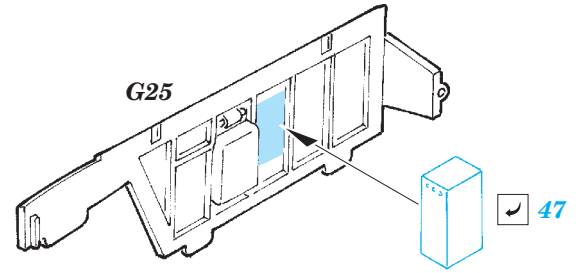

OV-10A/C exterior

eduard

32 380

detail set for 1/32 KITTYHAWK No. KH 32004 kit • sada detailů pro stavebnici 1/32 KITTYHAWK No. KH 32004

- APPLY EXPRESS MASK AND PAINT BEFORE GLUING
POUŽIT EXPRESS MASK NABARVIT PŘED SLEPENÍM
- SYMMETRICAL ASSEMBLY
SYMETRICKÁ MONTÁŽ
- REMOVE
ODSTRANIT
- GRIND
OBROUSIT
- DRILL HOLE
VRTAT OTVOR
- BEND
OHNOUT
- OPTION
VOLBA
- REPLACE
NAHRADIT
- COLORED ETCHED PARTS
LEPTANÉ BAREVNÉ DÍLY
- ETCHED PARTS
LEPTANÉ NEBAREVNÉ DÍLY
- ORIGINAL KIT PARTS
PŮVODNÍ DÍLY STAVEBNICE

ORIGINAL KIT PARTS
PŮVODNÍ DÍLY STAVEBNICE

PHOTO-ETCHED PARTS
LEPTANÉ DÍLY

PARTS TO BE REMOVED
DÍLY K ODSTRANĚNÍ

FILL
TMELIT

G23, G30, G31, G46
 F3, F8, F27, G23

Related products: 32 850 OV-10A/C