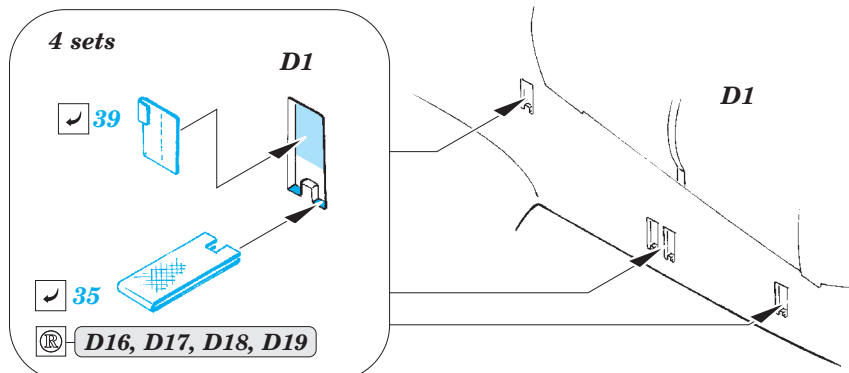

OV-10A/C exterior

eduard

32 380

detail set for 1/32 KITTYHAWK No. KH 32004 kit • sada detailů pro stavebnici 1/32 KITTYHAWK No. KH 32004

- APPLY EXPRESS MASK AND PAINT BEFORE GLUING
POUŽIT EXPRESS MASK NABARVIT PŘED SLEPENÍM
- SYMMETRICAL ASSEMBLY
SYMETRICKÁ MONTÁŽ
- REMOVE
ODSTRANIT
- GRIND
OBROUSIT
- DRILL HOLE
VRTAT OTVOR
- BEND
OHNOUT
- OPTION
VOLBA
- REPLACE
NAHRADIT
- COLORED ETCHED PARTS
LEPTANÉ BAREVNÉ DÍLY
- ETCHED PARTS
LEPTANÉ NEBAREVNÉ DÍLY
- ORIGINAL KIT PARTS
PŮVODNÍ DÍLY STAVEBNICE

ORIGINAL KIT PARTS
PŮVODNÍ DÍLY STAVEBNICE

PHOTO-ETCHED PARTS
LEPTANÉ DÍLY

PARTS TO BE REMOVED
DÍLY K ODSTRANĚNÍ

FILL
TMELIT

G23, G30, G31, G46
 F3, F8, F27, G23

Related products: 32 850 OV-10A/C