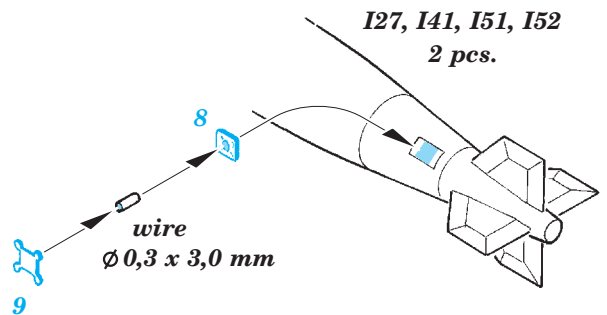

OV-10A/C exterior

eduard

32 380

detail set for 1/32 KITTYHAWK No. KH 32004 kit • sada detailů pro stavebnici 1/32 KITTYHAWK No. KH 32004

- APPLY EXPRESS MASK AND PAINT BEFORE GLUING
POUŽIT EXPRESS MASK NABARVIT PŘED SLEPENÍM
- SYMMETRICAL ASSEMBLY
SYMETRICKÁ MONTÁŽ
- REMOVE
ODSTRANIT
- GRIND
OBROUSIT
- DRILL HOLE
VRTAT OTVOR
- BEND
OHNOUT
- OPTION
VOLBA
- REPLACE
NAHRADIT
- COLORED ETCHED PARTS
LEPTANÉ BAREVNÉ DÍLY
- ETCHED PARTS
LEPTANÉ NEBAREVNÉ DÍLY
- ORIGINAL KIT PARTS
PŮVODNÍ DÍLY STAVEBNICE

ORIGINAL KIT PARTS
PŮVODNÍ DÍLY STAVEBNICE

PHOTO-ETCHED PARTS
LEPTANÉ DÍLY

PARTS TO BE REMOVED
DÍLY K ODSTRANĚNÍ

FILL
TMELIT

G23, G30, G31, G46
 F3, F8, F27, G23

Related products: 32 850 OV-10A/C