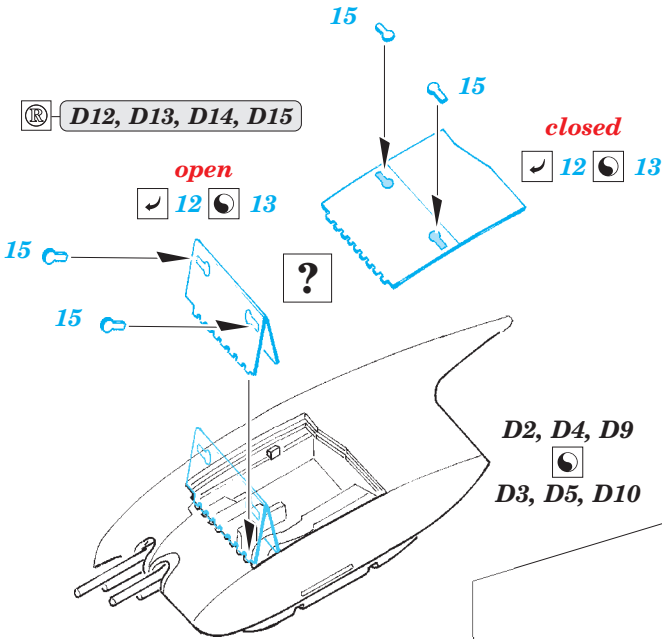

OV-10A/C exterior

eduard

32 380

detail set for 1/32 KITTYHAWK No. KH 32004 kit • sada detailů pro stavebnici 1/32 KITTYHAWK No. KH 32004

- APPLY EXPRESS MASK AND PAINT BEFORE GLUING
POUŽIT EXPRESS MASK NABARVIT PŘED SLEPENÍM
- SYMMETRICAL ASSEMBLY
SYMETRICKÁ MONTÁŽ
- REMOVE
ODSTRANIT
- GRIND
OBROUSIT
- DRILL HOLE
VRTAT OTVOR
- BEND
OHNOUT
- OPTION
VOLBA
- REPLACE
NAHRADIT
- COLORED ETCHED PARTS
LEPTANÉ BAREVNÉ DÍLY
- ETCHED PARTS
LEPTANÉ NEBAREVNÉ DÍLY
- ORIGINAL KIT PARTS
PŮVODNÍ DÍLY STAVEBNICE

ORIGINAL KIT PARTS
PŮVODNÍ DÍLY STAVEBNICE

PHOTO-ETCHED PARTS
LEPTANÉ DÍLY

PARTS TO BE REMOVED
DÍLY K ODSTRANĚNÍ

FILL
TMELIT

G23, G30, G31, G46
 F3, F8, F27, G23

Related products: 32 850 OV-10A/C