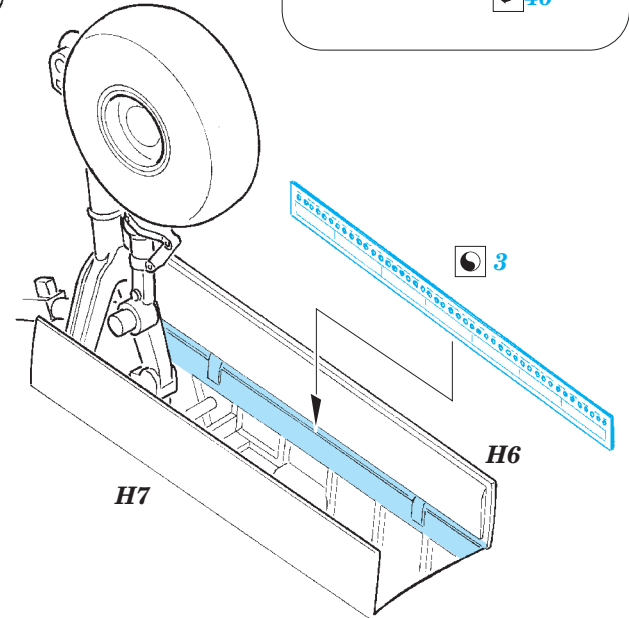

OV-10A/C exterior

eduard

32 380

detail set for 1/32 KITTYHAWK No. KH 32004 kit • sada detailů pro stavebnici 1/32 KITTYHAWK No. KH 32004

- APPLY EXPRESS MASK AND PAINT BEFORE GLUING
POUŽIT EXPRESS MASK NABARVIT PŘED SLEPENÍM
- SYMMETRICAL ASSEMBLY
SYMETRICKÁ MONTÁŽ
- REMOVE
ODSTRANIT
- GRIND
OBROUSIT
- DRILL HOLE
VRTAT OTVOR
- BEND
OHNOUT
- OPTION
VOLBA
- REPLACE
NAHRADIT
- COLORED ETCHED PARTS
LEPTANÉ BAREVNÉ DÍLY
- ETCHED PARTS
LEPTANÉ NEBAREVNÉ DÍLY
- ORIGINAL KIT PARTS
PŮVODNÍ DÍLY STAVEBNICE

ORIGINAL KIT PARTS
PŮVODNÍ DÍLY STAVEBNICE

PHOTO-ETCHED PARTS
LEPTANÉ DÍLY

PARTS TO BE REMOVED
DÍLY K ODSTRANĚNÍ

FILL
TMELIT

G23, G30, G31, G46
 F3, F8, F27, G23

Related products: 32 850 OV-10A/C