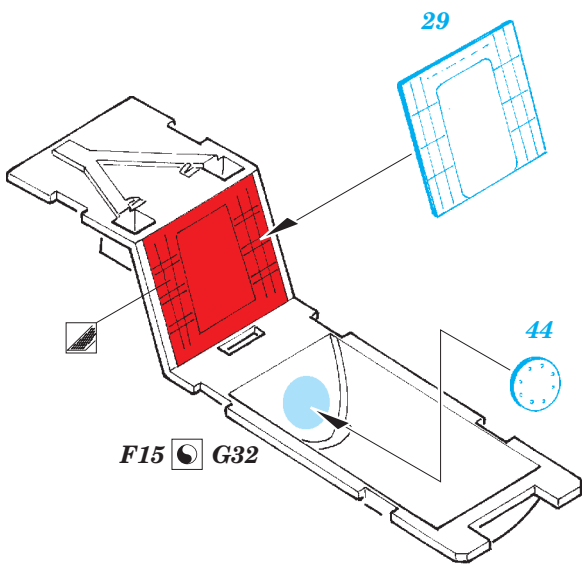

OV-10A/C exterior

eduard

32 380

detail set for 1/32 KITTYHAWK No. KH 32004 kit • sada detailů pro stavebnici 1/32 KITTYHAWK No. KH 32004

- APPLY EXPRESS MASK AND PAINT BEFORE GLUING
POUŽIT EXPRESS MASK NABARVIT PŘED SLEPENÍM
- SYMMETRICAL ASSEMBLY
SYMETRICKÁ MONTÁŽ
- REMOVE
ODSTRANIT
- GRIND
OBROUSIT
- DRILL HOLE
VRTAT OTVOR
- BEND
OHNOUT
- OPTION
VOLBA
- REPLACE
NAHRADIT
- COLORED ETCHED PARTS
LEPTANÉ BAREVNÉ DÍLY
- ETCHED PARTS
LEPTANÉ NEBAREVNÉ DÍLY
- ORIGINAL KIT PARTS
PŮVODNÍ DÍLY STAVEBNICE

ORIGINAL KIT PARTS
PŮVODNÍ DÍLY STAVEBNICE

PHOTO-ETCHED PARTS
LEPTANÉ DÍLY

PARTS TO BE REMOVED
DÍLY K ODSTRANĚNÍ

FILL
TMELIT

G23, G30, G31, G46
 F3, F8, F27, G23

Related products: 32 850 OV-10A/C