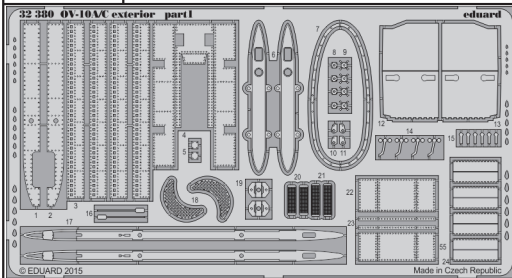

OV-10A/C exterior

eduard

32 380

detail set for 1/32 KITTYHAWK No. KH 32004 kit • sada detailů pro stavebnici 1/32 KITTYHAWK No. KH 32004

- APPLY EXPRESS MASK AND PAINT BEFORE GLUING
POUŽIT EXPRESS MASK NABARVIT PŘED SLEPENÍM
- SYMMETRICAL ASSEMBLY
SYMETRICKÁ MONTÁŽ
- REMOVE
ODSTRANIT
- GRIND
OBROUSIT
- DRILL HOLE
VRTAT OTVOR
- BEND
OHNOUT
- OPTION
VOLBA
- REPLACE
NAHRADIT
- COLORED ETCHED PARTS
LEPTANÉ BAREVNÉ DÍLY
- ETCHED PARTS
LEPTANÉ NEBAREVNÉ DÍLY
- ORIGINAL KIT PARTS
PŮVODNÍ DÍLY STAVEBNICE

ORIGINAL KIT PARTS
PŮVODNÍ DÍLY STAVEBNICE

PHOTO-ETCHED PARTS
LEPTANÉ DÍLY

PARTS TO BE REMOVED
DÍLY K ODSTRANĚNÍ

FILL
TMELIT

G23, G30, G31, G46
 F3, F8, F27, G23

Related products: 32 850 OV-10A/C