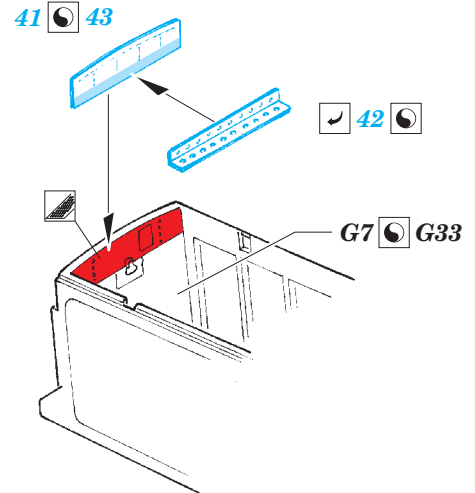

OV-10A/C exterior

eduard

32 380

detail set for 1/32 KITTYHAWK No. KH 32004 kit • sada detailů pro stavebnici 1/32 KITTYHAWK No. KH 32004

- APPLY EXPRESS MASK AND PAINT BEFORE GLUING
POUŽIT EXPRESS MASK NABARVIT PŘED SLEPENÍM
- SYMMETRICAL ASSEMBLY
SYMETRICKÁ MONTÁŽ
- REMOVE
ODSTRANIT
- GRIND
OBROUSIT
- DRILL HOLE
VRTAT OTVOR
- BEND
OHNOUT
- OPTION
VOLBA
- REPLACE
NAHRADIT
- COLORED ETCHED PARTS
LEPTANÉ BAREVNÉ DÍLY
- ETCHED PARTS
LEPTANÉ NEBAREVNÉ DÍLY
- ORIGINAL KIT PARTS
PŮVODNÍ DÍLY STAVEBNICE

ORIGINAL KIT PARTS
PŮVODNÍ DÍLY STAVEBNICE

PHOTO-ETCHED PARTS
LEPTANÉ DÍLY

PARTS TO BE REMOVED
DÍLY K ODSTRANĚNÍ

FILL
TMELIT

G23, G30, G31, G46
 F3, F8, F27, G23

Related products: 32 850 OV-10A/C