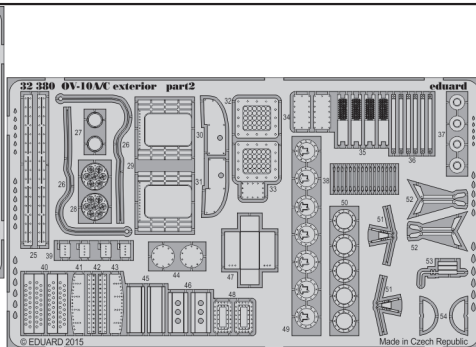

OV-10A/C exterior

eduard

32 380

detail set for 1/32 KITTYHAWK No. KH 32004 kit • sada detailů pro stavebnici 1/32 KITTYHAWK No. KH 32004

- APPLY EXPRESS MASK AND PAINT BEFORE GLUING
POUŽIT EXPRESS MASK NABARVIT PŘED SLEPENÍM
- SYMMETRICAL ASSEMBLY
SYMETRICKÁ MONTÁŽ
- REMOVE
ODSTRANIT
- GRIND
OBROUSIT
- DRILL HOLE
VRTAT OTVOR
- BEND
OHNOUT
- OPTION
VOLBA
- REPLACE
NAHRADIT
- COLORED ETCHED PARTS
LEPTANÉ BAREVNÉ DÍLY
- ETCHED PARTS
LEPTANÉ NEBAREVNÉ DÍLY
- ORIGINAL KIT PARTS
PŮVODNÍ DÍLY STAVEBNICE

ORIGINAL KIT PARTS
PŮVODNÍ DÍLY STAVEBNICE

PHOTO-ETCHED PARTS
LEPTANÉ DÍLY

PARTS TO BE REMOVED
DÍLY K ODSTRANĚNÍ

FILL
TMELIT

G23, G30, G31, G46
 F3, F8, F27, G23

Related products: 32 850 OV-10A/C