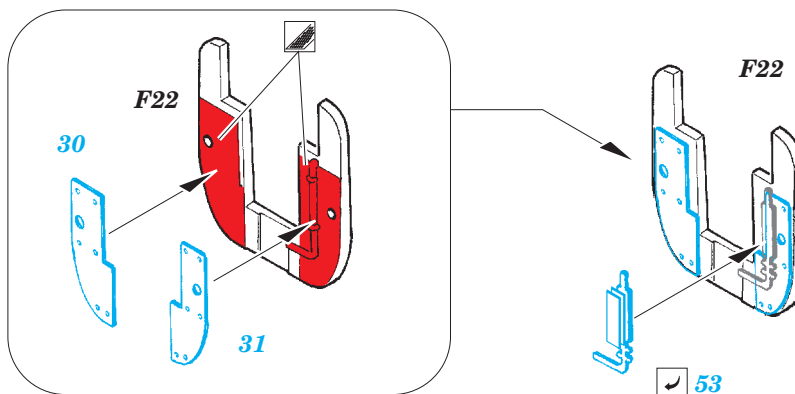

OV-10A/C exterior

eduard

32 380

detail set for 1/32 KITTYHAWK No. KH 32004 kit • sada detailů pro stavebnici 1/32 KITTYHAWK No. KH 32004

- APPLY EXPRESS MASK AND PAINT BEFORE GLUING
POUŽIT EXPRESS MASK NABARVIT PŘED SLEPENÍM
- SYMMETRICAL ASSEMBLY
SYMETRICKÁ MONTÁŽ
- REMOVE
ODSTRANIT
- GRIND
OBROUSIT
- DRILL HOLE
VRTAT OTVOR
- BEND
OHNOUT
- OPTION
VOLBA
- REPLACE
NAHRADIT
- COLORED ETCHED PARTS
LEPTANÉ BAREVNÉ DÍLY
- ETCHED PARTS
LEPTANÉ NEBAREVNÉ DÍLY
- ORIGINAL KIT PARTS
PŮVODNÍ DÍLY STAVEBNICE

ORIGINAL KIT PARTS
PŮVODNÍ DÍLY STAVEBNICE

PHOTO-ETCHED PARTS
LEPTANÉ DÍLY

PARTS TO BE REMOVED
DÍLY K ODSTRANĚNÍ

FILL
TMELIT

G23, G30, G31, G46
 F3, F8, F27, G23

Related products: 32 850 OV-10A/C