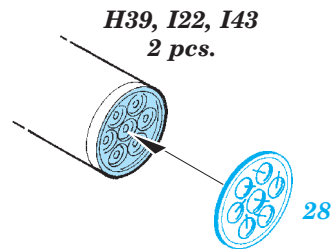

OV-10A/C exterior

eduard

32 380

detail set for 1/32 KITTYHAWK No. KH 32004 kit • sada detailů pro stavebnici 1/32 KITTYHAWK No. KH 32004

- APPLY EXPRESS MASK AND PAINT BEFORE GLUING
POUŽIT EXPRESS MASK NABARVIT PŘED SLEPENÍM
- SYMMETRICAL ASSEMBLY
SYMETRICKÁ MONTÁŽ
- REMOVE
ODSTRANIT
- GRIND
OBROUSIT
- DRILL HOLE
VRTAT OTVOR
- BEND
OHNOUT
- OPTION
VOLBA
- REPLACE
NAHRADIT
- COLORED ETCHED PARTS
LEPTANÉ BAREVNÉ DÍLY
- ETCHED PARTS
LEPTANÉ NEBAREVNÉ DÍLY
- ORIGINAL KIT PARTS
PŮVODNÍ DÍLY STAVEBNICE

ORIGINAL KIT PARTS
PŮVODNÍ DÍLY STAVEBNICE

PHOTO-ETCHED PARTS
LEPTANÉ DÍLY

PARTS TO BE REMOVED
DÍLY K ODSTRANĚNÍ

FILL
TMELIT

G23, G30, G31, G46
 F3, F8, F27, G23

Related products: 32 850 OV-10A/C