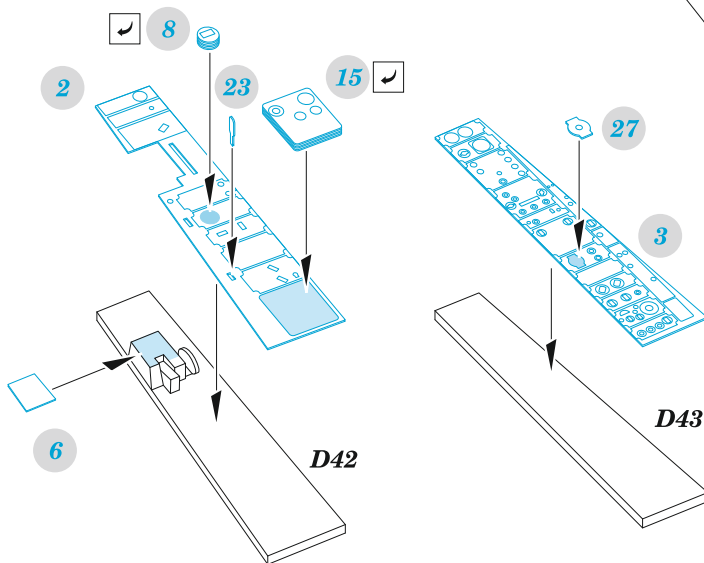

A-4M mod. 1970

eduard

49 1479

1/48

detail set for MAGIC FACTORY 1/48 kit
sada detailů pro stavebnici MAGIC FACTORY 1/48

FE 1479 + 49 1479
A-4M mod.1970
FILM

- APPLY EXPRESS MASK AND PAINT BEFORE GLUING
POUŽIT EXPRESS MASK NABARVIT PŘED SLEPENÍM
- SYMMETRICAL ASSEMBLY
SYMETRICKÁ MONTÁŽ
- REMOVE
ODSTRANIT
- GRIND
OBROUSIT
- DRILL HOLE
VRTAT OTVOR
- COLORED ETCHED PARTS
LEPTANÉ BAREVNÉ DÍLY
- ETCHED PARTS
LEPTANÉ NEBAREVNÉ DÍLY
- ORIGINAL KIT PARTS
PŮVODNÍ DÍLY STAVEBNICE
- BEND
OHNOUT
- OPTION
VOLBA
- REPLACE
NAHRADIT
- REVERSE SIDE
OTOČIT

ORIGINAL KIT PARTS
PŮVODNÍ DÍLY STAVEBNICE

PHOTO-ETCHED PARTS
LEPTANÉ DÍLY

PARTS TO BE REMOVED
DÍLY K ODSTRANĚNÍ

FILL
TMELIT

Related products: FE1481 A-4M seatbelts STEEL

Related products: 491480 A-4M mod. 1975 1/48