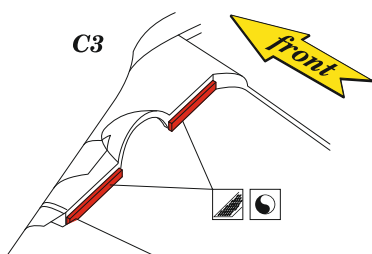

A-4M mod. 1970

eduard

49 1479

1/48

detail set for MAGIC FACTORY 1/48 kit
sada detailů pro stavebnici MAGIC FACTORY 1/48

FE 1479 + 49 1479
A-4M mod.1970
FILM

- APPLY EXPRESS MASK AND PAINT BEFORE GLUING
POUŽIT EXPRESS MASK NABARVIT PŘED SLEPENÍM
- SYMMETRICAL ASSEMBLY
SYMETRICKÁ MONTÁŽ
- REMOVE
ODSTRANIT
- GRIND
OBROUSIT
- DRILL HOLE
VRTAT OTVOR
- COLORED ETCHED PARTS
LEPTANÉ BAREVNÉ DÍLY
- ETCHED PARTS
LEPTANÉ NEBAREVNÉ DÍLY
- ORIGINAL KIT PARTS
PŮVODNÍ DÍLY STAVEBNICE
- BEND
OHNOUT
- OPTION
VOLBA
- REPLACE
NAHRADIT
- REVERSE SIDE
OTOČIT

ORIGINAL KIT PARTS
PŮVODNÍ DÍLY STAVEBNICE

PHOTO-ETCHED PARTS
LEPTANÉ DÍLY

PARTS TO BE REMOVED
DÍLY K ODSTRANĚNÍ

FILL
TMELIT

Related products: FE1481 A-4M seatbelts STEEL

Related products: 491480 A-4M mod. 1975 1/48