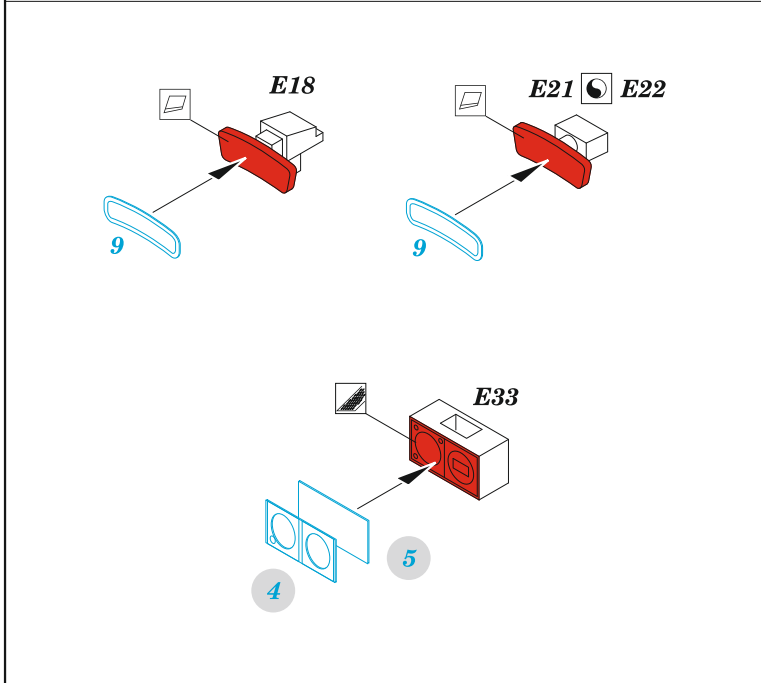

A-4M mod. 1970

eduard

49 1479

1/48

detail set for MAGIC FACTORY 1/48 kit
sada detailů pro stavebnici MAGIC FACTORY 1/48

FE 1479 + 49 1479
A-4M mod.1970
FILM

- APPLY EXPRESS MASK AND PAINT BEFORE GLUING
POUŽIT EXPRESS MASK NABARVIT PŘED SLEPENÍM
- SYMMETRICAL ASSEMBLY
SYMETRICKÁ MONTÁŽ
- REMOVE
ODSTRANIT
- GRIND
OBROUSIT
- DRILL HOLE
VRTAT OTVOR
- COLORED ETCHED PARTS
LEPTANÉ BAREVNÉ DÍLY
- ETCHED PARTS
LEPTANÉ NEBAREVNÉ DÍLY
- ORIGINAL KIT PARTS
PŮVODNÍ DÍLY STAVEBNICE
- BEND
OHNOUT
- OPTION
VOLBA
- REPLACE
NAHRADIT
- REVERSE SIDE
OTOČIT

ORIGINAL KIT PARTS
PŮVODNÍ DÍLY STAVEBNICE

PHOTO-ETCHED PARTS
LEPTANÉ DÍLY

PARTS TO BE REMOVED
DÍLY K ODSTRANĚNÍ

FILL
TMELIT

Related products: FE1481 A-4M seatbelts STEEL

Related products: 491480 A-4M mod. 1975 1/48