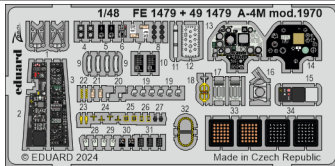

A-4M mod. 1970

eduard

49 1479

1/48

detail set for MAGIC FACTORY 1/48 kit
sada detailů pro stavebnici MAGIC FACTORY 1/48

FE 1479 + 49 1479
A-4M mod.1970
FILM

- APPLY EXPRESS MASK AND PAINT BEFORE GLUING
POUŽIT EXPRESS MASK NABARVIT PŘED SLEPENÍM
- SYMMETRICAL ASSEMBLY
SYMETRICKÁ MONTÁŽ
- REMOVE
ODSTRANIT
- GRIND
OBROUSIT
- DRILL HOLE
VRTAT OTVOR
- COLORED ETCHED PARTS
LEPTANÉ BAREVNÉ DÍLY
- ETCHED PARTS
LEPTANÉ NEBAREVNÉ DÍLY
- ORIGINAL KIT PARTS
PŮVODNÍ DÍLY STAVEBNICE
- BEND
OHNOUT
- OPTION
VOLBA
- REPLACE
NAHRADIT
- REVERSE SIDE
OTOČIT

ORIGINAL KIT PARTS
PŮVODNÍ DÍLY STAVEBNICE

PHOTO-ETCHED PARTS
LEPTANÉ DÍLY

PARTS TO BE REMOVED
DÍLY K ODSTRANĚNÍ

FILL
TMELIT

Related products: FE1481 A-4M seatbelts STEEL

Related products: 491480 A-4M mod. 1975 1/48