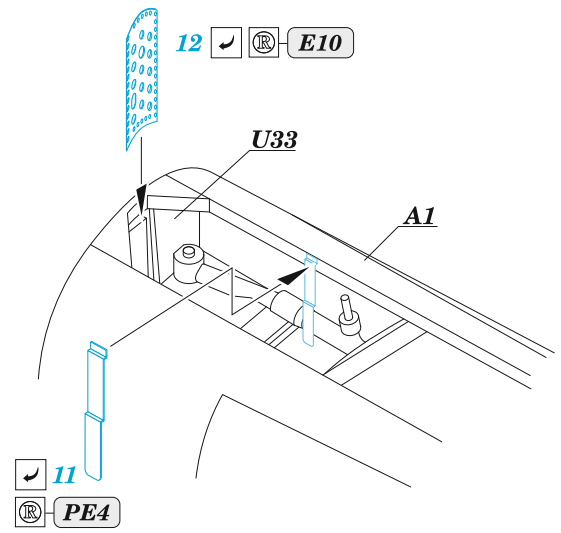

A-4M mod. 1970

eduard

49 1479

1/48

detail set for MAGIC FACTORY 1/48 kit
sada detailů pro stavebnici MAGIC FACTORY 1/48

FE 1479 + 49 1479
A-4M mod.1970
FILM

- APPLY EXPRESS MASK AND PAINT BEFORE GLUING
POUŽIT EXPRESS MASK NABARVIT PŘED SLEPENÍM
- SYMMETRICAL ASSEMBLY
SYMETRICKÁ MONTÁŽ
- REMOVE
ODSTRANIT
- GRIND
OBROUSIT
- DRILL HOLE
VRTAT OTVOR
- COLORED ETCHED PARTS
LEPTANÉ BAREVNÉ DÍLY
- ETCHED PARTS
LEPTANÉ NEBAREVNÉ DÍLY
- ORIGINAL KIT PARTS
PŮVODNÍ DÍLY STAVEBNICE
- BEND
OHNOUT
- OPTION
VOLBA
- REPLACE
NAHRADIT
- REVERSE SIDE
OTOČIT

ORIGINAL KIT PARTS
PŮVODNÍ DÍLY STAVEBNICE

PHOTO-ETCHED PARTS
LEPTANÉ DÍLY

PARTS TO BE REMOVED
DÍLY K ODSTRANĚNÍ

FILL
TMELIT

Related products: FE1481 A-4M seatbelts STEEL

Related products: 491480 A-4M mod. 1975 1/48