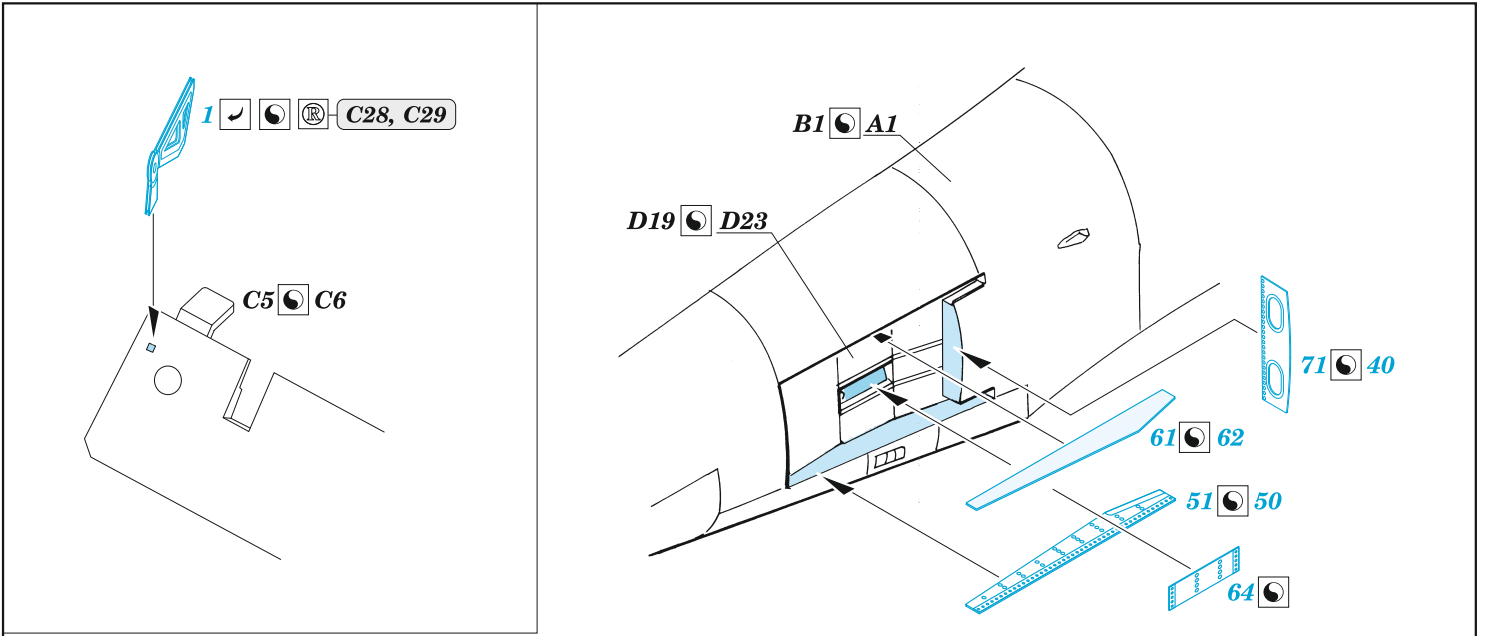

ORIGINAL KIT PARTS
PŮVODNÍ DÍLY STAVEBNICE

PHOTO-ETCHED PARTS
LEPTANÉ DÍLY

PARTS TO BE REMOVED
DÍLY K ODSTRANĚNÍ

FILL
TMELIT

Related products: FE1481 A-4M seatbelts STEEL

Related products: 491480 A-4M mod. 1975 1/48