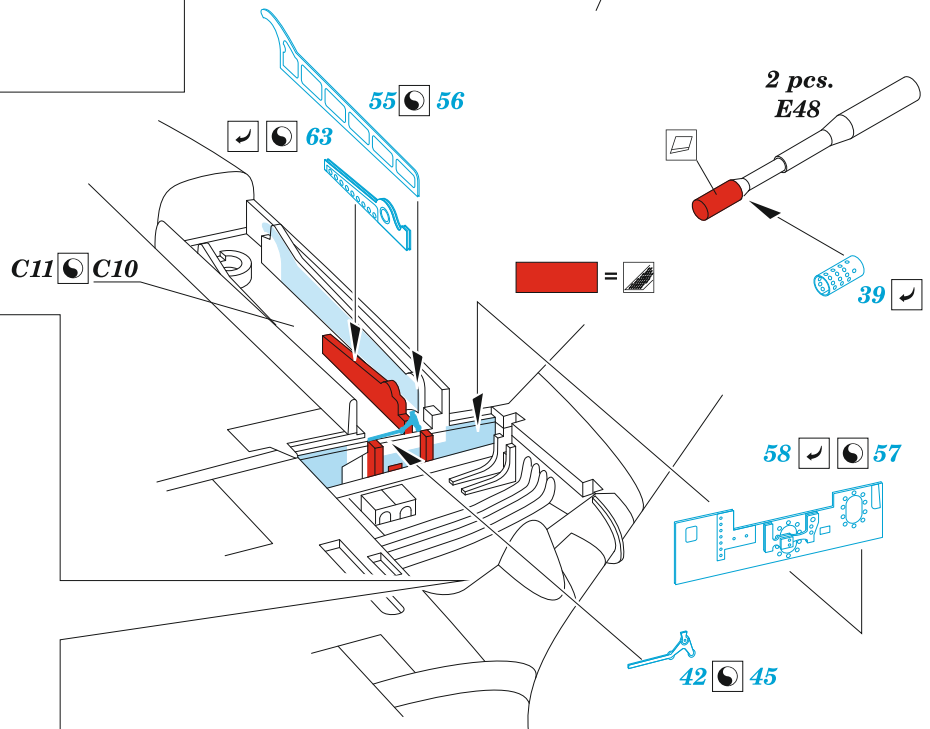

A-4M mod. 1970

eduard

49 1479

1/48

detail set for MAGIC FACTORY 1/48 kit
sada detailů pro stavebnici MAGIC FACTORY 1/48

FE 1479 + 49 1479
A-4M mod.1970
FILM

- APPLY EXPRESS MASK AND PAINT BEFORE GLUING
POUŽIT EXPRESS MASK NABARVIT PŘED SLEPENÍM
- SYMMETRICAL ASSEMBLY
SYMETRICKÁ MONTÁŽ
- REMOVE
ODSTRANIT
- GRIND
OBROUSIT
- DRILL HOLE
VRTAT OTVOR
- COLORED ETCHED PARTS
LEPTANÉ BAREVNÉ DÍLY
- ETCHED PARTS
LEPTANÉ NEBAREVNÉ DÍLY
- ORIGINAL KIT PARTS
PŮVODNÍ DÍLY STAVEBNICE
- BEND
OHNOUT
- OPTION
VOLBA
- REPLACE
NAHRADIT
- REVERSE SIDE
OTOČIT

ORIGINAL KIT PARTS
PŮVODNÍ DÍLY STAVEBNICE

PHOTO-ETCHED PARTS
LEPTANÉ DÍLY

PARTS TO BE REMOVED
DÍLY K ODSTRANĚNÍ

FILL
TMELIT

Related products: FE1481 A-4M seatbelts STEEL

Related products: 491480 A-4M mod. 1975 1/48