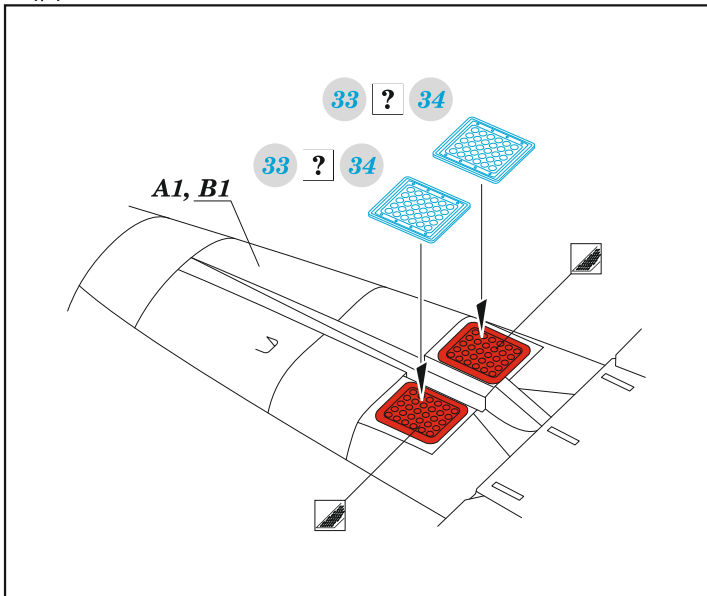

A-4M mod. 1970

eduard

49 1479

1/48

detail set for MAGIC FACTORY 1/48 kit
sada detailů pro stavebnici MAGIC FACTORY 1/48

FE 1479 + 49 1479
A-4M mod.1970
FILM

- APPLY EXPRESS MASK AND PAINT BEFORE GLUING
POUŽIT EXPRESS MASK NABARVIT PŘED SLEPENÍM
- SYMMETRICAL ASSEMBLY
SYMETRICKÁ MONTÁŽ
- REMOVE
ODSTRANIT
- GRIND
OBROUSIT
- DRILL HOLE
VRTAT OTVOR
- COLORED ETCHED PARTS
LEPTANÉ BAREVNÉ DÍLY
- ETCHED PARTS
LEPTANÉ NEBAREVNÉ DÍLY
- ORIGINAL KIT PARTS
PŮVODNÍ DÍLY STAVEBNICE
- BEND
OHNOUT
- OPTION
VOLBA
- REPLACE
NAHRADIT
- REVERSE SIDE
OTOČIT

ORIGINAL KIT PARTS
PŮVODNÍ DÍLY STAVEBNICE

PHOTO-ETCHED PARTS
LEPTANÉ DÍLY

PARTS TO BE REMOVED
DÍLY K ODSTRANĚNÍ

FILL
TMELIT

Related products: FE1481 A-4M seatbelts STEEL

Related products: 491480 A-4M mod. 1975 1/48