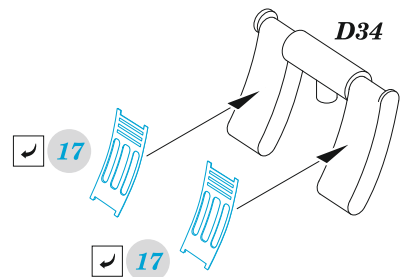

A-4M mod. 1970

eduard

49 1479

1/48

detail set for MAGIC FACTORY 1/48 kit
sada detailů pro stavebnici MAGIC FACTORY 1/48

FE 1479 + 49 1479
A-4M mod.1970
FILM

- APPLY EXPRESS MASK AND PAINT BEFORE GLUING
POUŽIT EXPRESS MASK NABARVIT PŘED SLEPENÍM
- SYMMETRICAL ASSEMBLY
SYMETRICKÁ MONTÁŽ
- REMOVE
ODSTRANIT
- GRIND
OBROUSIT
- DRILL HOLE
VRTAT OTVOR
- COLORED ETCHED PARTS
LEPTANÉ BAREVNÉ DÍLY
- ETCHED PARTS
LEPTANÉ NEBAREVNÉ DÍLY
- ORIGINAL KIT PARTS
PŮVODNÍ DÍLY STAVEBNICE
- BEND
OHNOUT
- OPTION
VOLBA
- REPLACE
NAHRADIT
- REVERSE SIDE
OTOČIT

ORIGINAL KIT PARTS
PŮVODNÍ DÍLY STAVEBNICE

PHOTO-ETCHED PARTS
LEPTANÉ DÍLY

PARTS TO BE REMOVED
DÍLY K ODSTRANĚNÍ

FILL
TMELIT

Related products: FE1481 A-4M seatbelts STEEL

Related products: 491480 A-4M mod. 1975 1/48