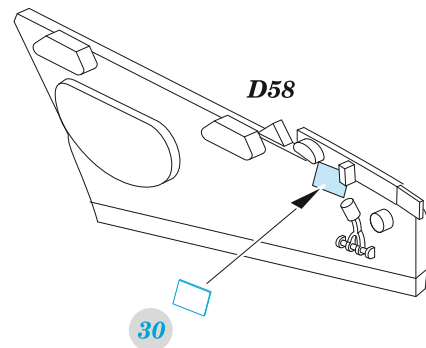

A-4M mod. 1970

eduard

49 1479

1/48

detail set for MAGIC FACTORY 1/48 kit
sada detailů pro stavebnici MAGIC FACTORY 1/48

FE 1479 + 49 1479
A-4M mod.1970
FILM

- APPLY EXPRESS MASK AND PAINT BEFORE GLUING
POUŽIT EXPRESS MASK NABARVIT PŘED SLEPENÍM
- SYMMETRICAL ASSEMBLY
SYMETRICKÁ MONTÁŽ
- REMOVE
ODSTRANIT
- GRIND
OBROUSIT
- DRILL HOLE
VRTAT OTVOR
- COLORED ETCHED PARTS
LEPTANÉ BAREVNÉ DÍLY
- ETCHED PARTS
LEPTANÉ NEBAREVNÉ DÍLY
- ORIGINAL KIT PARTS
PŮVODNÍ DÍLY STAVEBNICE
- BEND
OHNOUT
- OPTION
VOLBA
- REPLACE
NAHRADIT
- REVERSE SIDE
OTOČIT

ORIGINAL KIT PARTS
PŮVODNÍ DÍLY STAVEBNICE

PHOTO-ETCHED PARTS
LEPTANÉ DÍLY

PARTS TO BE REMOVED
DÍLY K ODSTRANĚNÍ

FILL
TMELIT

Related products: FE1481 A-4M seatbelts STEEL

Related products: 491480 A-4M mod. 1975 1/48