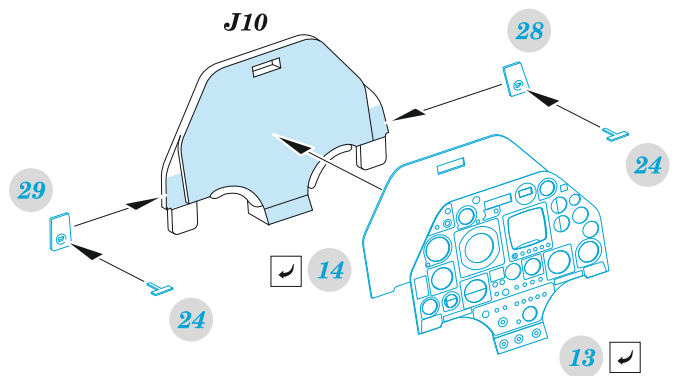

A-4M mod. 1970

eduard

49 1479

1/48

detail set for MAGIC FACTORY 1/48 kit
sada detailů pro stavebnici MAGIC FACTORY 1/48

FE 1479 + 49 1479
A-4M mod.1970
FILM

- APPLY EXPRESS MASK AND PAINT BEFORE GLUING
POUŽIT EXPRESS MASK NABARVIT PŘED SLEPENÍM
- SYMMETRICAL ASSEMBLY
SYMETRICKÁ MONTÁŽ
- REMOVE
ODSTRANIT
- GRIND
OBROUSIT
- DRILL HOLE
VRTAT OTVOR
- COLORED ETCHED PARTS
LEPTANÉ BAREVNÉ DÍLY
- ETCHED PARTS
LEPTANÉ NEBAREVNÉ DÍLY
- ORIGINAL KIT PARTS
PŮVODNÍ DÍLY STAVEBNICE
- BEND
OHNOUT
- OPTION
VOLBA
- REPLACE
NAHRADIT
- REVERSE SIDE
OTOČIT

ORIGINAL KIT PARTS
PŮVODNÍ DÍLY STAVEBNICE

PHOTO-ETCHED PARTS
LEPTANÉ DÍLY

PARTS TO BE REMOVED
DÍLY K ODSTRANĚNÍ

FILL
TMELIT

Related products: FE1481 A-4M seatbelts STEEL

Related products: 491480 A-4M mod. 1975 1/48