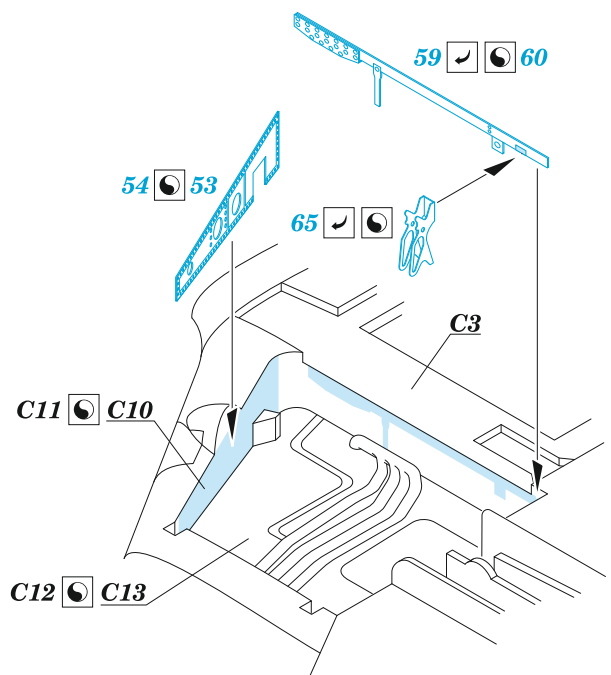

A-4M mod. 1970

eduard

49 1479

1/48

detail set for MAGIC FACTORY 1/48 kit
sada detailů pro stavebnici MAGIC FACTORY 1/48

FE 1479 + 49 1479
A-4M mod.1970
FILM

- APPLY EXPRESS MASK AND PAINT BEFORE GLUING
POUŽIT EXPRESS MASK NABARVIT PŘED SLEPENÍM
- SYMMETRICAL ASSEMBLY
SYMETRICKÁ MONTÁŽ
- REMOVE
ODSTRANIT
- GRIND
OBROUSIT
- DRILL HOLE
VRTAT OTVOR
- COLORED ETCHED PARTS
LEPTANÉ BAREVNÉ DÍLY
- ETCHED PARTS
LEPTANÉ NEBAREVNÉ DÍLY
- ORIGINAL KIT PARTS
PŮVODNÍ DÍLY STAVEBNICE
- BEND
OHNOUT
- OPTION
VOLBA
- REPLACE
NAHRADIT
- REVERSE SIDE
OTOČIT

ORIGINAL KIT PARTS
PŮVODNÍ DÍLY STAVEBNICE

PHOTO-ETCHED PARTS
LEPTANÉ DÍLY

PARTS TO BE REMOVED
DÍLY K ODSTRANĚNÍ

FILL
TMELIT

Related products: FE1481 A-4M seatbelts STEEL

Related products: 491480 A-4M mod. 1975 1/48