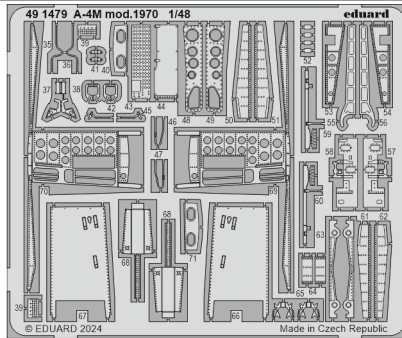

A-4M mod. 1970

eduard

49 1479

1/48

detail set for MAGIC FACTORY 1/48 kit
sada detailů pro stavebnici MAGIC FACTORY 1/48

FE 1479 + 49 1479
A-4M mod.1970
FILM

- APPLY EXPRESS MASK AND PAINT BEFORE GLUING
POUŽIT EXPRESS MASK NABARVIT PŘED SLEPENÍM
- SYMMETRICAL ASSEMBLY
SYMETRICKÁ MONTÁŽ
- REMOVE
ODSTRANIT
- GRIND
OBROUSIT
- DRILL HOLE
VRTAT OTVOR
- COLORED ETCHED PARTS
LEPTANÉ BAREVNÉ DÍLY
- ETCHED PARTS
LEPTANÉ NEBAREVNÉ DÍLY
- ORIGINAL KIT PARTS
PŮVODNÍ DÍLY STAVEBNICE
- BEND
OHNOUT
- OPTION
VOLBA
- REPLACE
NAHRADIT
- REVERSE SIDE
OTOČIT

ORIGINAL KIT PARTS
PŮVODNÍ DÍLY STAVEBNICE

PHOTO-ETCHED PARTS
LEPTANÉ DÍLY

PARTS TO BE REMOVED
DÍLY K ODSTRANĚNÍ

FILL
TMELIT

Related products: FE1481 A-4M seatbelts STEEL

Related products: 491480 A-4M mod. 1975 1/48