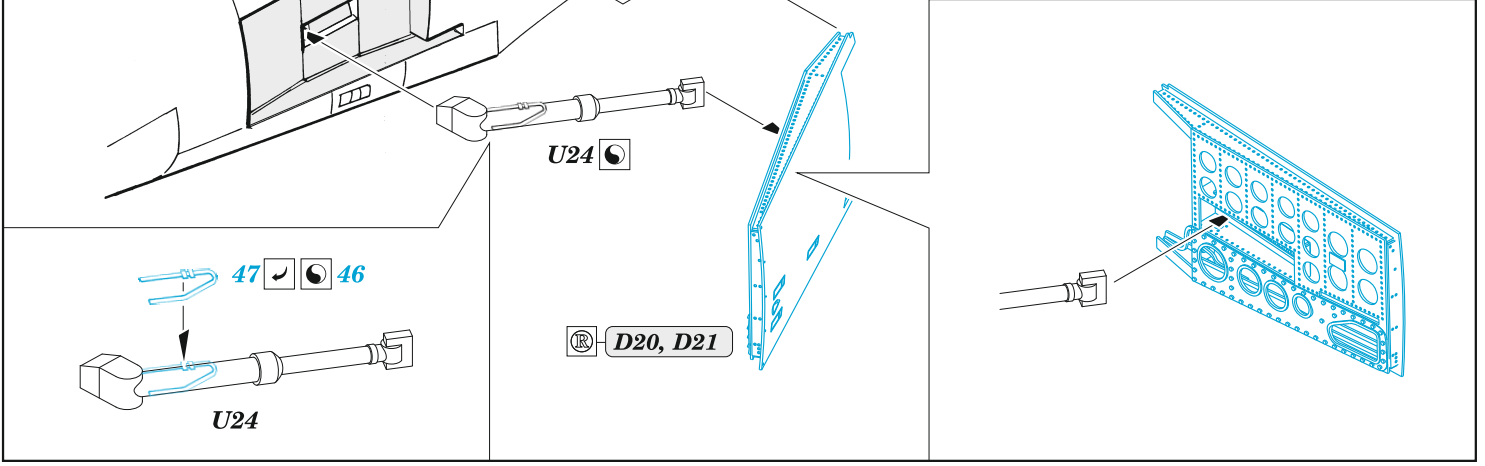

ORIGINAL KIT PARTS
PŮVODNÍ DÍLY STAVEBNICE

PHOTO-ETCHED PARTS
LEPTANÉ DÍLY

PARTS TO BE REMOVED
DÍLY K ODSTRANĚNÍ

FILL
TMELIT

Related products: FE1481 A-4M seatbelts STEEL

Related products: 491480 A-4M mod. 1975 1/48