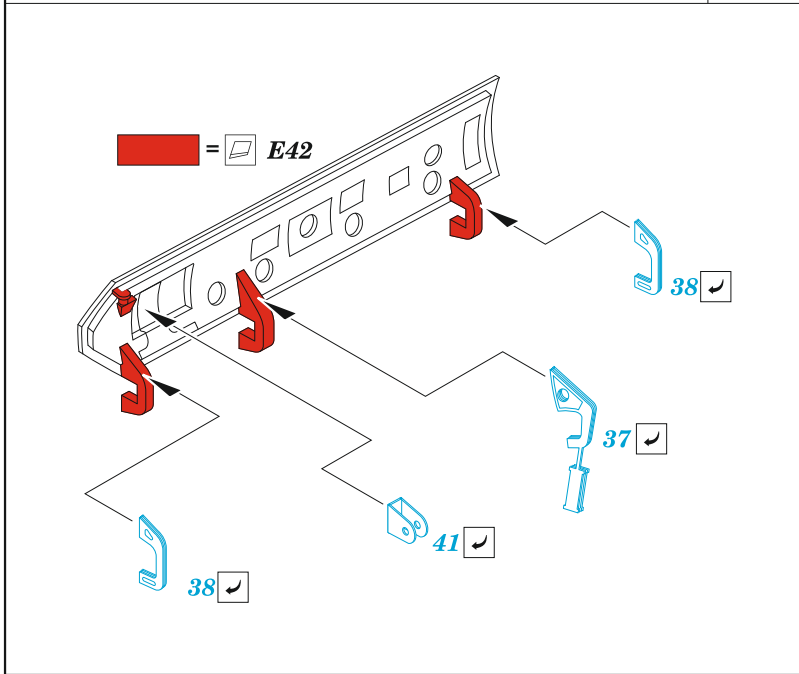

ORIGINAL KIT PARTS
PŮVODNÍ DÍLY STAVEBNICE

PHOTO-ETCHED PARTS
LEPTANÉ DÍLY

PARTS TO BE REMOVED
DÍLY K ODSTRANĚNÍ

FILL
TMELIT

Related products: FE1481 A-4M seatbelts STEEL

Related products: 491480 A-4M mod. 1975 1/48