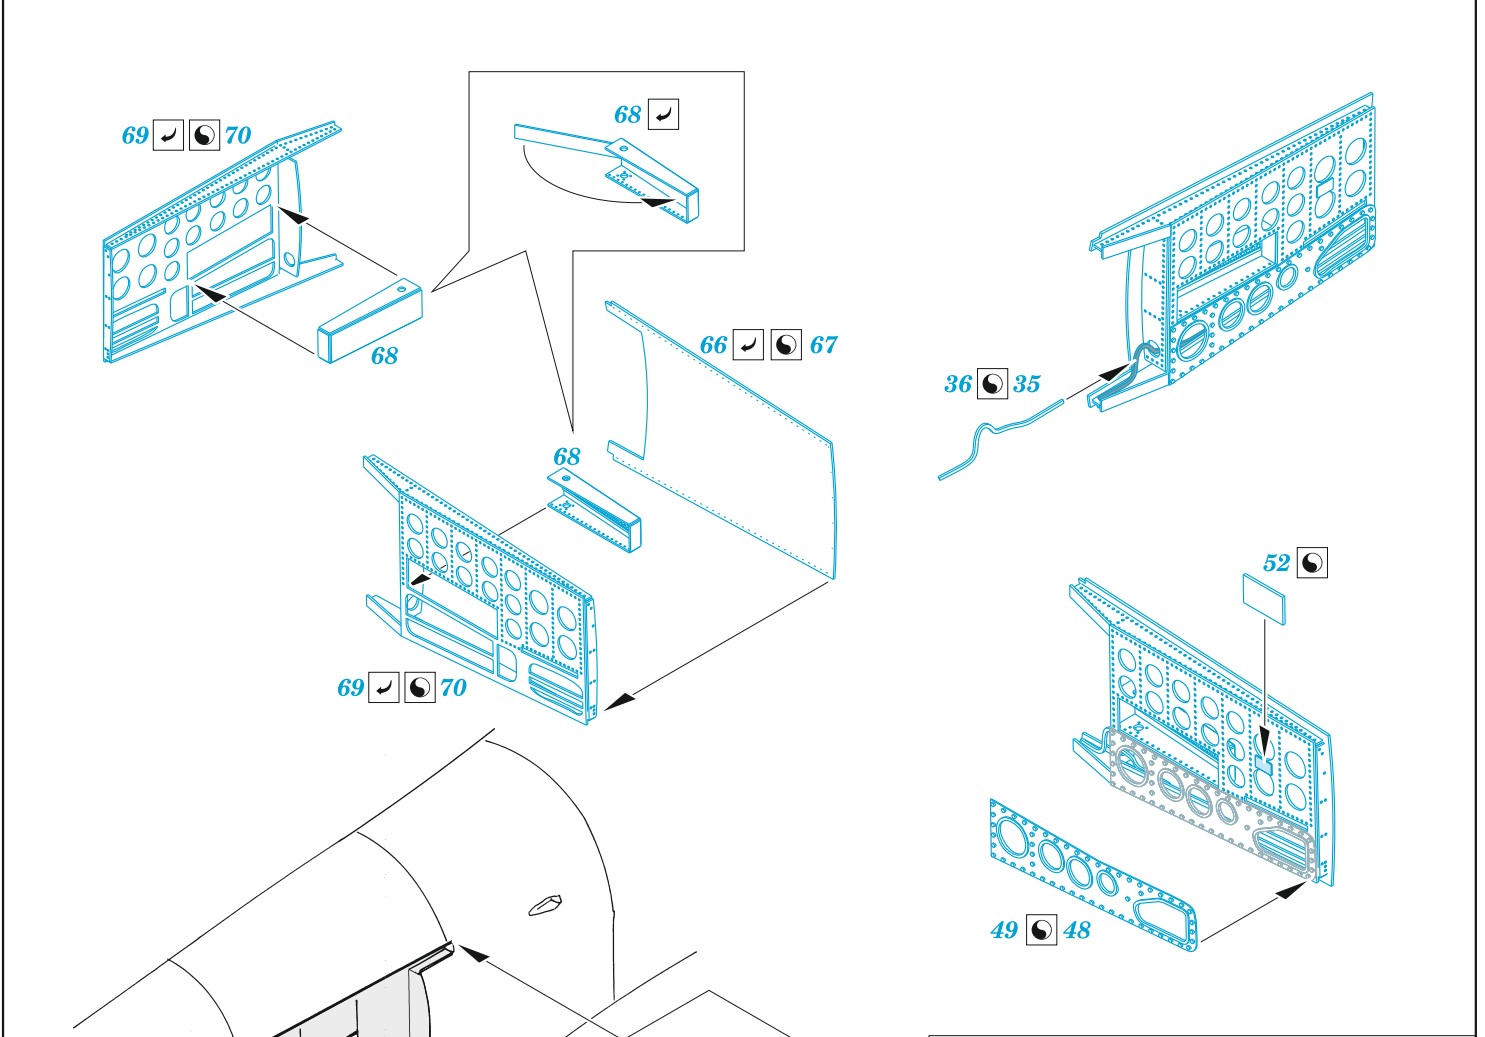

ORIGINAL KIT PARTS
PŮVODNÍ DÍLY STAVEBNICE

PHOTO-ETCHED PARTS
LEPTANÉ DÍLY

PARTS TO BE REMOVED
DÍLY K ODSTRANĚNÍ

FILL
TMELIT

Related products: FE1481 A-4M seatbelts STEEL

Related products: 491480 A-4M mod. 1975 1/48