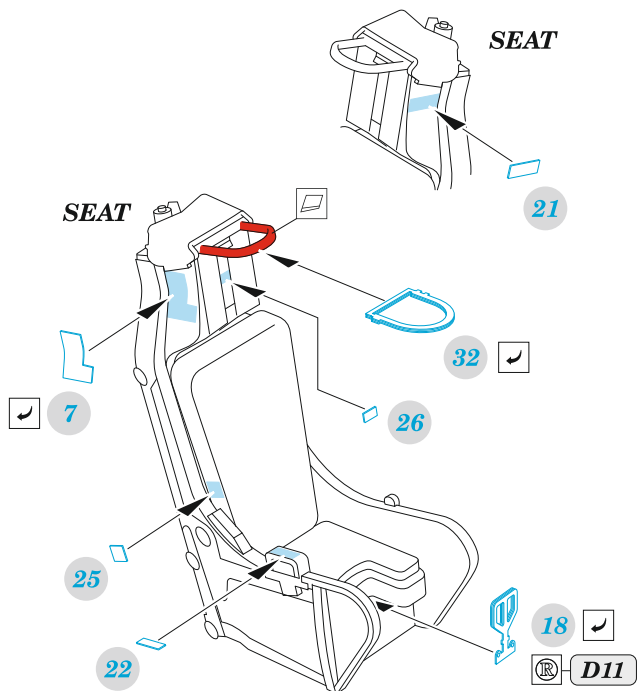

A-4M mod. 1970

eduard

49 1479

1/48

detail set for MAGIC FACTORY 1/48 kit
sada detailů pro stavebnici MAGIC FACTORY 1/48

FE 1479 + 49 1479
A-4M mod.1970
FILM

- APPLY EXPRESS MASK AND PAINT BEFORE GLUING
POUŽIT EXPRESS MASK NABARVIT PŘED SLEPENÍM
- SYMMETRICAL ASSEMBLY
SYMETRICKÁ MONTÁŽ
- REMOVE
ODSTRANIT
- GRIND
OBROUSIT
- DRILL HOLE
VRTAT OTVOR
- COLORED ETCHED PARTS
LEPTANÉ BAREVNÉ DÍLY
- ETCHED PARTS
LEPTANÉ NEBAREVNÉ DÍLY
- ORIGINAL KIT PARTS
PŮVODNÍ DÍLY STAVEBNICE
- BEND
OHNOUT
- OPTION
VOLBA
- REPLACE
NAHRADIT
- REVERSE SIDE
OTOČIT

ORIGINAL KIT PARTS
PŮVODNÍ DÍLY STAVEBNICE

PHOTO-ETCHED PARTS
LEPTANÉ DÍLY

PARTS TO BE REMOVED
DÍLY K ODSTRANĚNÍ

FILL
TMELIT

Related products: FE1481 A-4M seatbelts STEEL

Related products: 491480 A-4M mod. 1975 1/48