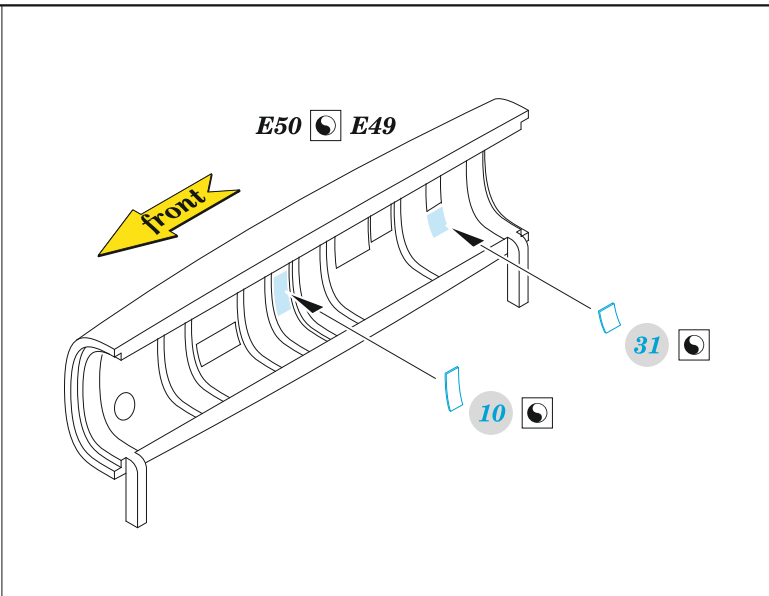

ORIGINAL KIT PARTS
PŮVODNÍ DÍLY STAVEBNICE

PHOTO-ETCHED PARTS
LEPTANÉ DÍLY

PARTS TO BE REMOVED
DÍLY K ODSTRANĚNÍ

FILL
TMELIT

Related products: FE1481 A-4M seatbelts STEEL

Related products: 491480 A-4M mod. 1975 1/48