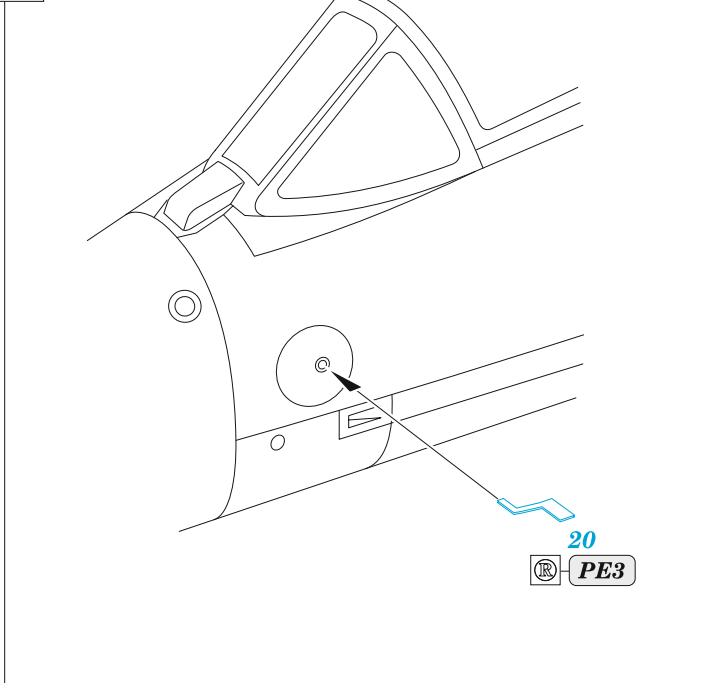

A-4M mod. 1970

eduard

49 1479

1/48

detail set for MAGIC FACTORY 1/48 kit
sada detailů pro stavebnici MAGIC FACTORY 1/48

FE 1479 + 49 1479
A-4M mod.1970
FILM

- APPLY EXPRESS MASK AND PAINT BEFORE GLUING
POUŽIT EXPRESS MASK NABARVIT PŘED SLEPENÍM
- SYMMETRICAL ASSEMBLY
SYMETRICKÁ MONTÁŽ
- REMOVE
ODSTRANIT
- GRIND
OBROUSIT
- DRILL HOLE
VRTAT OTVOR
- COLORED ETCHED PARTS
LEPTANÉ BAREVNÉ DÍLY
- ETCHED PARTS
LEPTANÉ NEBAREVNÉ DÍLY
- ORIGINAL KIT PARTS
PŮVODNÍ DÍLY STAVEBNICE
- BEND
OHNOUT
- OPTION
VOLBA
- REPLACE
NAHRADIT
- REVERSE SIDE
OTOČIT

ORIGINAL KIT PARTS
PŮVODNÍ DÍLY STAVEBNICE

PHOTO-ETCHED PARTS
LEPTANÉ DÍLY

PARTS TO BE REMOVED
DÍLY K ODSTRANĚNÍ

FILL
TMELIT

Related products: FE1481 A-4M seatbelts STEEL

Related products: 491480 A-4M mod. 1975 1/48