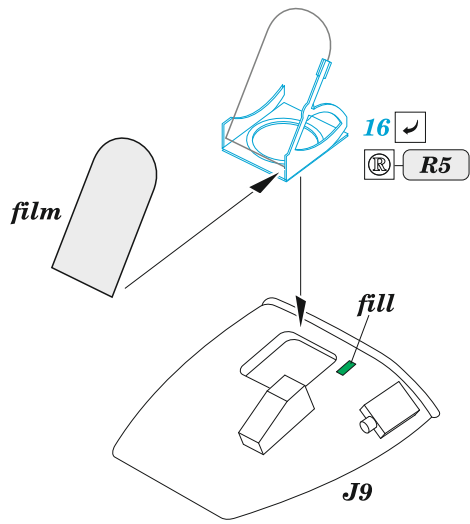

A-4M mod. 1970

eduard

49 1479

1/48

detail set for MAGIC FACTORY 1/48 kit
sada detailů pro stavebnici MAGIC FACTORY 1/48

FE 1479 + 49 1479
A-4M mod.1970
FILM

- APPLY EXPRESS MASK AND PAINT BEFORE GLUING
POUŽIT EXPRESS MASK NABARVIT PŘED SLEPENÍM
- SYMMETRICAL ASSEMBLY
SYMETRICKÁ MONTÁŽ
- REMOVE
ODSTRANIT
- GRIND
OBROUSIT
- DRILL HOLE
VRTAT OTVOR
- COLORED ETCHED PARTS
LEPTANÉ BAREVNÉ DÍLY
- ETCHED PARTS
LEPTANÉ NEBAREVNÉ DÍLY
- ORIGINAL KIT PARTS
PŮVODNÍ DÍLY STAVEBNICE
- BEND
OHNOUT
- OPTION
VOLBA
- REPLACE
NAHRADIT
- REVERSE SIDE
OTOČIT

ORIGINAL KIT PARTS
PŮVODNÍ DÍLY STAVEBNICE

PHOTO-ETCHED PARTS
LEPTANÉ DÍLY

PARTS TO BE REMOVED
DÍLY K ODSTRANĚNÍ

FILL
TMELIT

Related products: FE1481 A-4M seatbelts STEEL

Related products: 491480 A-4M mod. 1975 1/48