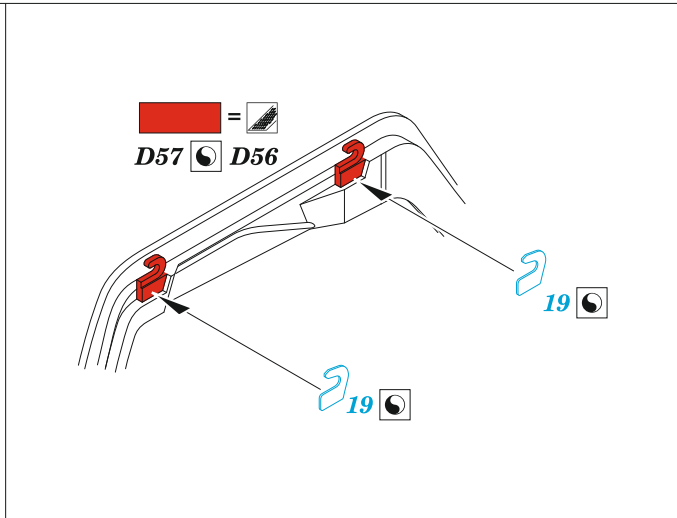

A-4M mod. 1970

eduard

49 1479

1/48

detail set for MAGIC FACTORY 1/48 kit
sada detailů pro stavebnici MAGIC FACTORY 1/48

FE 1479 + 49 1479
A-4M mod.1970
FILM

- APPLY EXPRESS MASK AND PAINT BEFORE GLUING
POUŽIT EXPRESS MASK NABARVIT PŘED SLEPENÍM
- SYMMETRICAL ASSEMBLY
SYMETRICKÁ MONTÁŽ
- REMOVE
ODSTRANIT
- GRIND
OBROUSIT
- DRILL HOLE
VRTAT OTVOR
- COLORED ETCHED PARTS
LEPTANÉ BAREVNÉ DÍLY
- ETCHED PARTS
LEPTANÉ NEBAREVNÉ DÍLY
- ORIGINAL KIT PARTS
PŮVODNÍ DÍLY STAVEBNICE
- BEND
OHNOUT
- OPTION
VOLBA
- REPLACE
NAHRADIT
- REVERSE SIDE
OTOČIT

ORIGINAL KIT PARTS
PŮVODNÍ DÍLY STAVEBNICE

PHOTO-ETCHED PARTS
LEPTANÉ DÍLY

PARTS TO BE REMOVED
DÍLY K ODSTRANĚNÍ

FILL
TMELIT

Related products: FE1481 A-4M seatbelts STEEL

Related products: 491480 A-4M mod. 1975 1/48