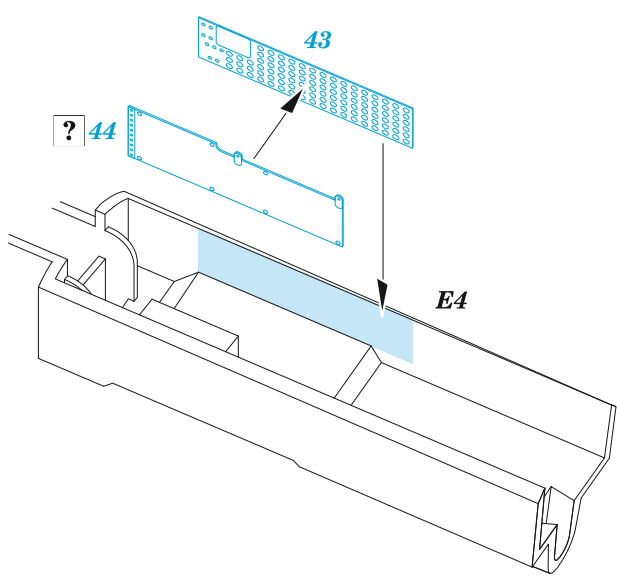

A-4M mod. 1970

eduard

49 1479

1/48

detail set for MAGIC FACTORY 1/48 kit
sada detailů pro stavebnici MAGIC FACTORY 1/48

FE 1479 + 49 1479
A-4M mod.1970
FILM

- APPLY EXPRESS MASK AND PAINT BEFORE GLUING
POUŽIT EXPRESS MASK NABARVIT PŘED SLEPENÍM
- SYMMETRICAL ASSEMBLY
SYMETRICKÁ MONTÁŽ
- REMOVE
ODSTRANIT
- GRIND
OBROUSIT
- DRILL HOLE
VRTAT OTVOR
- COLORED ETCHED PARTS
LEPTANÉ BAREVNÉ DÍLY
- ETCHED PARTS
LEPTANÉ NEBAREVNÉ DÍLY
- ORIGINAL KIT PARTS
PŮVODNÍ DÍLY STAVEBNICE
- BEND
OHNOUT
- OPTION
VOLBA
- REPLACE
NAHRADIT
- REVERSE SIDE
OTOČIT

ORIGINAL KIT PARTS
PŮVODNÍ DÍLY STAVEBNICE

PHOTO-ETCHED PARTS
LEPTANÉ DÍLY

PARTS TO BE REMOVED
DÍLY K ODSTRANĚNÍ

FILL
TMELIT

Related products: FE1481 A-4M seatbelts STEEL

Related products: 491480 A-4M mod. 1975 1/48