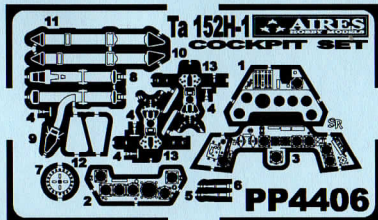

# 4406 1/48 Focke Wulf Ta 152H-1 Cockpit Set

## PHOTO-ETCHED METAL PARTS

## RESIN PARTS

1

2

3

REMOVE  
ODSTRANIT

Warning: Thinning of the plastic parts and dry-fitting of the assembly needed!  
Upozornění: Nutno zeslabit některé plastové díly stavebnice! Před lepením zkontrolujte dopasování dílů!