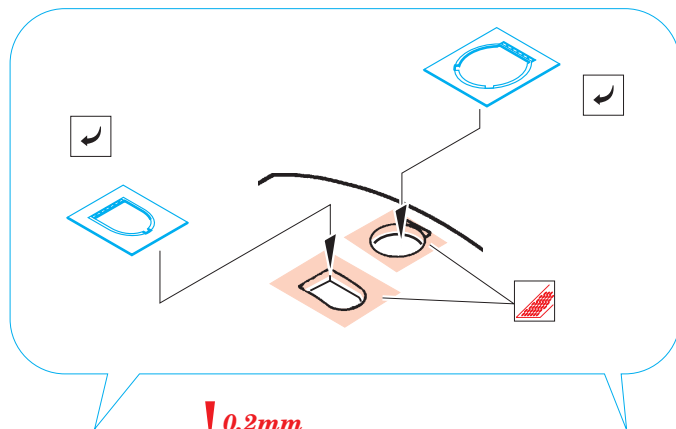

Bf-109G Acces and scribing templates

eduard

32 102

1/32 scale detail set for Hasegawa • sada detailů pro model Hasegawa 1/32

-  APPLY EXPRESS MASK AND PAINT BEFORE GLUING
POUŤ EXPRESNÍ MASKU NEŽ NABARVÍŠ PŘED SLEPENÍM
-  SYMMETRICAL ASSEMBLY
SYMETRICKÁ MONTÁŽ
-  REMOVE
ODSTRANIT
-  GRIND
OBROUSIT
-  DRILL HOLE
VRTAT OTVOR
-  BEND
OHNOUT
-  OPTION
VOLBA
-  REPLACE
NAHRADIT

 ORIGINAL KIT PARTS
PŮVODNÍ DÍLY STAVEBNICE

 PHOTO-ETCHED PARTS
LEPTANÉ DÍLY

 PARTS TO BE REMOVED
DÍLY K ODSTRANĚNÍ

 FILL
TMĚLIT

A.....

B.....

scribing
template

for scribing # 5, 6, 7, and 15