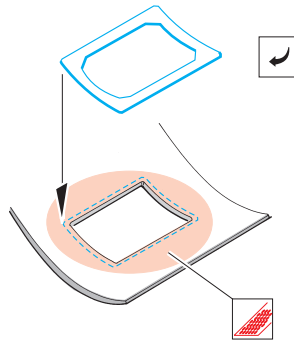

Bf-109G Acces and scribing templates

eduard

32 102

1/32 scale detail set for Hasegawa • sada detailů pro model Hasegawa 1/32

-  APPLY EXPRESS MASK AND PAINT BEFORE GLUING
POUŤ EXPRESNÍ MASKU NEŽ NABARVÍŠ PŘED SLEPENÍM
-  SYMMETRICAL ASSEMBLY
SYMETRICKÁ MONTÁŽ
-  REMOVE
ODSTRANIT
-  GRIND
OBROUSIT
-  DRILL HOLE
VRTAT OTVOR
-  BEND
OHNOUT
-  OPTION
VOLBA
-  REPLACE
NAHRADIT

 ORIGINAL KIT PARTS
PŮVODNÍ DÍLY STAVEBNICE

 PHOTO-ETCHED PARTS
LEPTANÉ DÍLY

 PARTS TO BE REMOVED
DÍLY K ODSTRANĚNÍ

 FILL
TMĚLIT

A.....

B.....

scribing
template

for scribing # 5, 6, 7, and 15