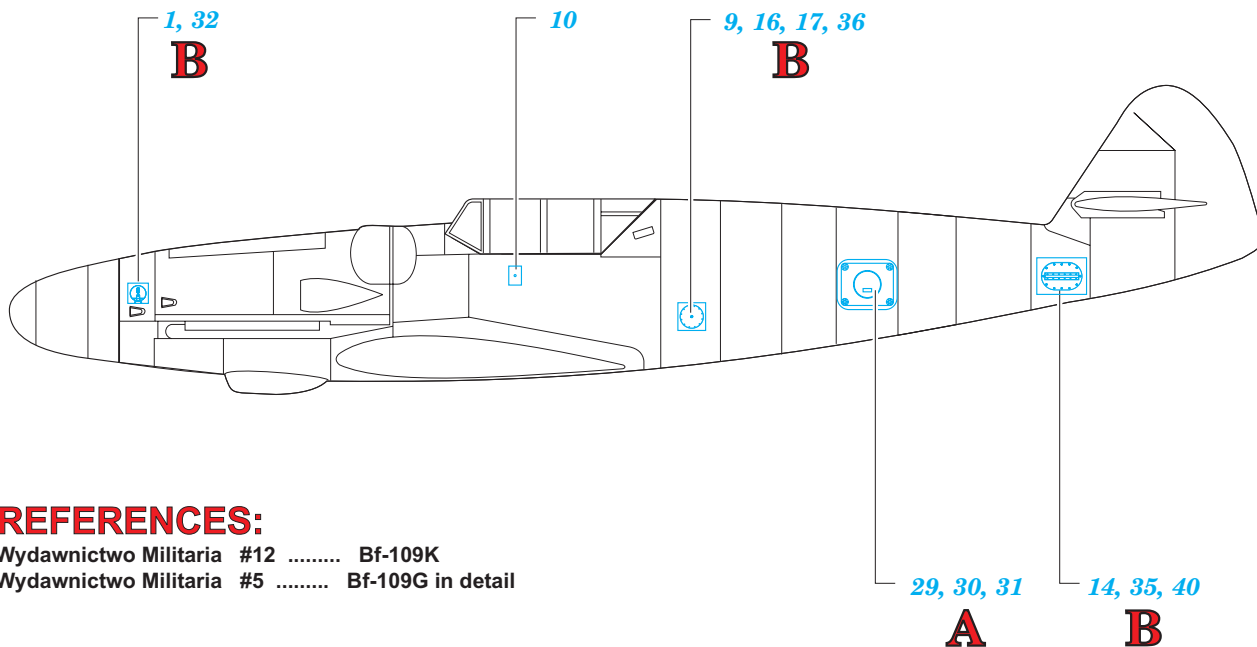

REFERENCES:

Wydawnictwo Militaria #12 ..... Bf-109K
Wydawnictwo Militaria #5 ..... Bf-109G in detail