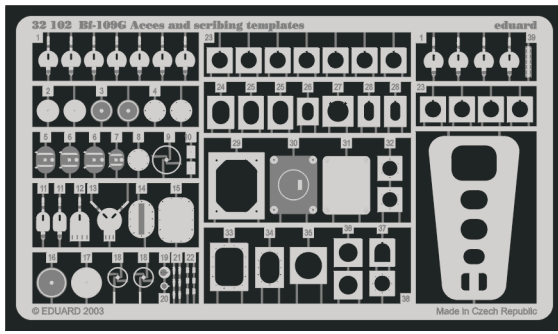

Bf-109G Acces and scribing templates

eduard

32 102

1/32 scale detail set for Hasegawa • sada detailů pro model Hasegawa 1/32

-  APPLY EXPRESS MASK AND PAINT BEFORE GLUING
POUŤ EXPRESNÍ MASKU NEŽ NABARVÍŠ PŘED SLEPENÍM
-  SYMMETRICAL ASSEMBLY
SYMETRICKÁ MONTÁŽ
-  REMOVE
ODSTRANIT
-  GRIND
OBROUSIT
-  DRILL HOLE
VRTAT OTVOR
-  BEND
OHNOUT
-  OPTION
VOLBA
-  REPLACE
NAHRADIT

 ORIGINAL KIT PARTS
PŮVODNÍ DÍLY STAVEBNICE

 PHOTO-ETCHED PARTS
LEPTANÉ DÍLY

 PARTS TO BE REMOVED
DÍLY K ODSTRANĚNÍ

 FILL
TMĚLIT

A.....

B.....

scribing
template

for scribing # 5, 6, 7, and 15