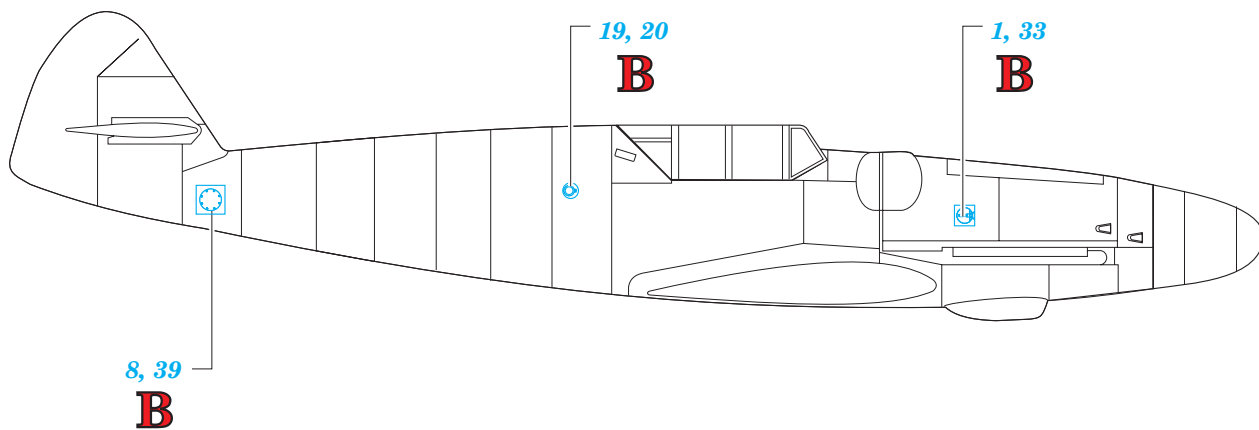

REFERENCES:

Wydawnictwo Militaria #12 ..... Bf-109K
Wydawnictwo Militaria #5 ..... Bf-109G in detail

*For futher detail sets look for **eduard** 32 070 Bf-106G (not included in this set)*