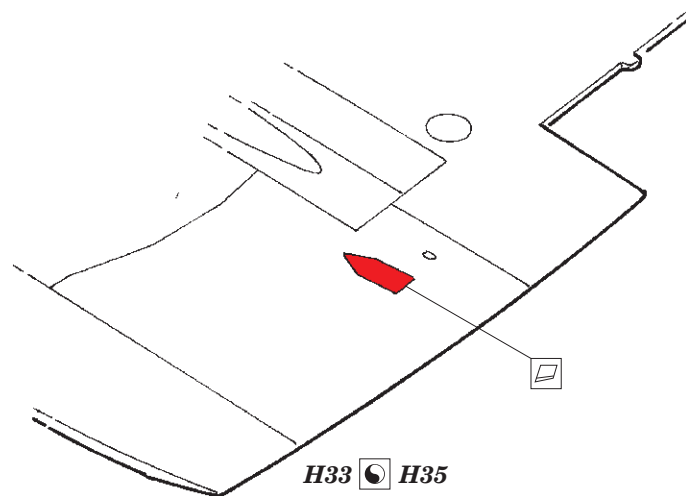

Spitfire Mk.IX landing flaps

eduard

72 623

1/72 scale detail set for EDUARD kit • sada detailů pro model 1/72 EDUARD

- APPLY EXPRESS MASK AND PAINT BEFORE GLUING
POUŽIT EXPRESS MASK NABARVIT PŘED SLEPENÍM
- SYMMETRICAL ASSEMBLY
SYMETRICKÁ MONTÁŽ
- REMOVE
ODSTRANIT
- GRIND
OBROUSIT
- DRILL HOLE
VRTAT OTVOR
- COLORED ETCHED PARTS
LEPTANÉ BAREVNÉ DÍLY
- ETCHED PARTS
LEPTANÉ NEBAREVNÉ DÍLY
- ORIGINAL KIT PARTS
PŮVODNÍ DÍLY STAVEBNICE
- BEND
OHNOUT
- OPTION
VOLBA
- REPLACE
NAHRADIT

ORIGINAL KIT PARTS
PŮVODNÍ DÍLY STAVEBNICE

PHOTO-ETCHED PARTS
LEPTANÉ DÍLY

PARTS TO BE REMOVED
DÍLY K ODSTRANĚNÍ

FILL
TMELIT

Related products: 72 624 Spitfire Mk.IX