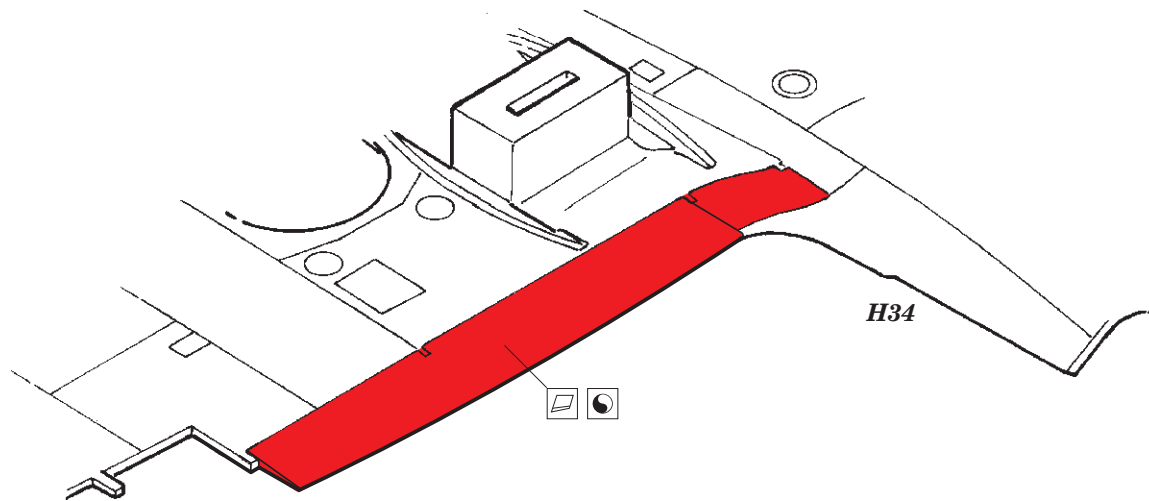

Spitfire Mk.IX landing flaps

eduard

72 623

1/72 scale detail set for EDUARD kit • sada detailů pro model 1/72 EDUARD

- APPLY EXPRESS MASK AND PAINT BEFORE GLUING
POUŽIT EXPRESS MASK NABARVIT PŘED SLEPENÍM
- SYMMETRICAL ASSEMBLY
SYMETRICKÁ MONTÁŽ
- REMOVE
ODSTRANIT
- GRIND
OBROUSIT
- DRILL HOLE
VRTAT OTVOR
- COLORED ETCHED PARTS
LEPTANÉ BAREVNÉ DÍLY
- ETCHED PARTS
LEPTANÉ NEBAREVNÉ DÍLY
- ORIGINAL KIT PARTS
PŮVODNÍ DÍLY STAVEBNICE
- BEND
OHNOUT
- OPTION
VOLBA
- REPLACE
NAHRADIT

ORIGINAL KIT PARTS
PŮVODNÍ DÍLY STAVEBNICE

PHOTO-ETCHED PARTS
LEPTANÉ DÍLY

PARTS TO BE REMOVED
DÍLY K ODSTRANĚNÍ

FILL
TMELIT

Related products: 72 624 Spitfire Mk.IX