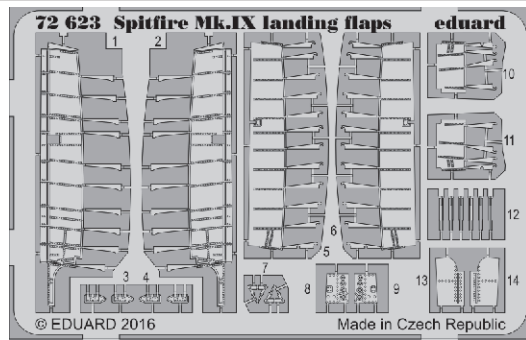

Spitfire Mk.IX landing flaps

eduard

72 623

1/72 scale detail set for EDUARD kit • sada detailů pro model 1/72 EDUARD

- APPLY EXPRESS MASK AND PAINT BEFORE GLUING
POUŽIT EXPRESS MASK NABARVIT PŘED SLEPENÍM
- SYMMETRICAL ASSEMBLY
SYMETRICKÁ MONTÁŽ
- REMOVE
ODSTRANIT
- GRIND
OBROUSIT
- DRILL HOLE
VRTAT OTVOR
- COLORED ETCHED PARTS
LEPTANÉ BAREVNÉ DÍLY
- ETCHED PARTS
LEPTANÉ NEBAREVNÉ DÍLY
- ORIGINAL KIT PARTS
PŮVODNÍ DÍLY STAVEBNICE
- BEND
OHNOUT
- OPTION
VOLBA
- REPLACE
NAHRADIT

ORIGINAL KIT PARTS
PŮVODNÍ DÍLY STAVEBNICE

PHOTO-ETCHED PARTS
LEPTANÉ DÍLY

PARTS TO BE REMOVED
DÍLY K ODSTRANĚNÍ

FILL
TMELIT

Related products: 72 624 Spitfire Mk.IX