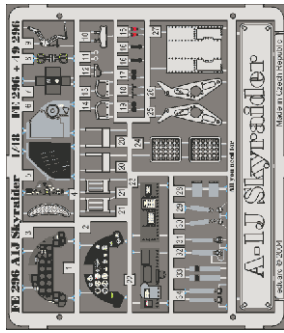

# A-1J Skyraider

eduard

49 296

1/48 scale detail set for TAMIYA kit • sada detailů pro model TAMIYA 1/48

-  SYMETRICAL ASSEMBLY  
SYMETRICKÁ MONTÁŽ
-  REMOVE  
ODSTRANIT
-  BEND  
OHNOUT
-  REPLACE  
NAHRADIT
-  GRIND  
OBROUSIT
-  OPTION  
VOLBA

 ORIGINAL KIT PARTS  
PŮVODNÍ DÍLY STAVEBNICE

 PHOTO-ETCHED PARTS  
LEPTANÉ DÍLY

 PARTS TO BE REMOVED  
DÍLY K ODSTRANĚNÍ