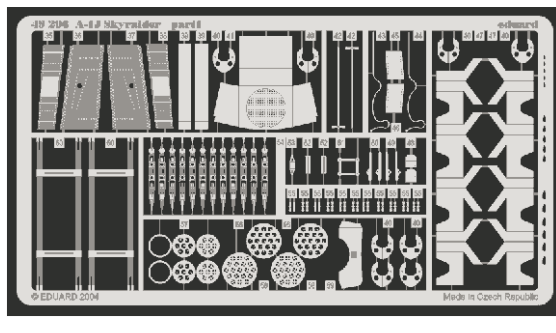

# A-1J Skyraider

eduard

49 296

1/48 scale detail set for TAMIYA kit • sada detailů pro model TAMIYA 1/48

-  SYMETRICAL ASSEMBLY  
SYMETRICKÁ MONTÁŽ
-  REMOVE  
ODSTRANIT
-  BEND  
OHNOUT
-  REPLACE  
NAHRADIT
-  GRIND  
OBROUSIT
-  OPTION  
VOLBA

 ORIGINAL KIT PARTS  
PŮVODNÍ DÍLY STAVEBNICE

 PHOTO-ETCHED PARTS  
LEPTANÉ DÍLY

 PARTS TO BE REMOVED  
DÍLY K ODSTRANĚNÍ