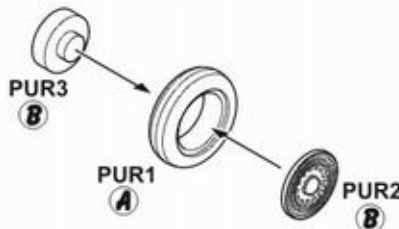

Tamiya part B28

Tamiya parts B23, B24

Tamiya parts
Main landing gear

Tamiya parts B21, B22

Odstraňte vyznačené části
Remove shaded sections

② Sestavení kola / Wheel assembly

Vyrobte 2 sady / Make 2 sets

③ Sestavení šachty příďové podvozkové nohy / Nose landing gear bay assembly

④ Sestavení krytu příďového podvozku / Nose landing gear door assembly

5 Sestavení krytu hlavní podvozkové nohy /
Main landing gear cover assembly

6 Sestavení krytu hlavní podvozkové nohy /
Main landing gear cover assembly