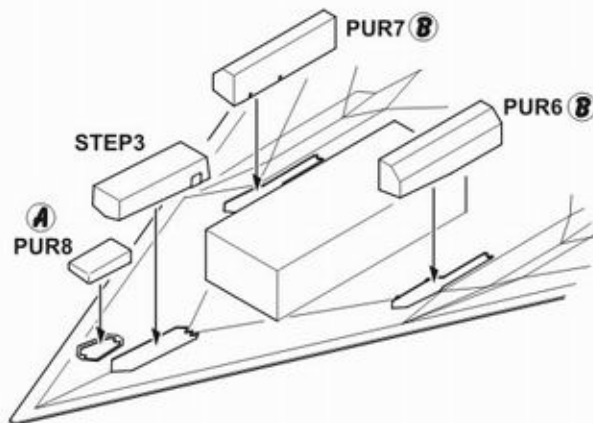

Tamiya part B28

Tamiya parts B23, B24

Tamiya parts
Main landing gear

Tamiya parts B21, B22

Odstraňte vyznačené části
Remove shaded sections

② Sestavení kola / Wheel assembly

Vyrobte 2 sady / Make 2 sets

③ Sestavení šachty příďové podvozkové nohy / Nose landing gear bay assembly

④ Sestavení krytu příďového podvozku / Nose landing gear door assembly

5 Sestavení krytu hlavní podvozkové nohy /
Main landing gear cover assembly

6 Sestavení krytu hlavní podvozkové nohy /
Main landing gear cover assembly

7 Sestavení předové podvozkové nohy /
Nose landing gear leg assembly

9 Montáž šachet / Landing gears bays mounting

8 Sestavení hlavních podvozkových noh /
Main landing gear legs assembly

10 Sestavení hlavních podvozkových noh /
Main landing gears assembly