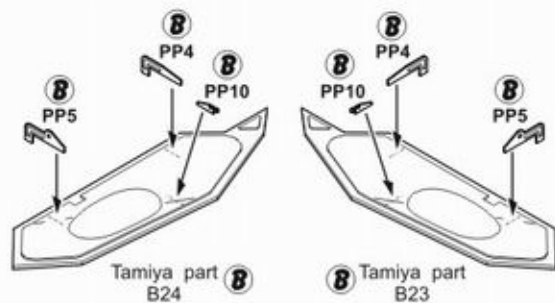

Tamiya part B28

Tamiya parts B23, B24

Tamiya parts
Main landing gear

Tamiya parts B21, B22

Odstraňte vyznačené části
Remove shaded sections

② Sestavení kola / Wheel assembly

Vyrobte 2 sady / Make 2 sets

③ Sestavení šachty příďové podvozkové nohy / Nose landing gear bay assembly

④ Sestavení krytu příďového podvozku / Nose landing gear door assembly

5 Sestavení krytu hlavní podvozkové nohy /
Main landing gear cover assembly

6 Sestavení krytu hlavní podvozkové nohy /
Main landing gear cover assembly