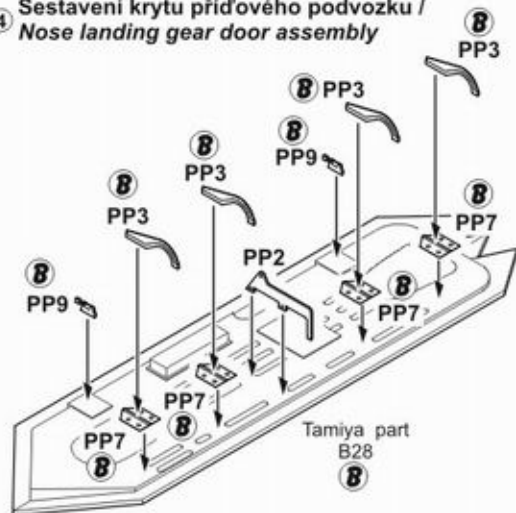

Tamiya part B28

Tamiya parts B23, B24

Tamiya parts
Main landing gear

Tamiya parts B21, B22

Odstraňte vyznačené části
Remove shaded sections

② Sestavení kola / Wheel assembly

Vyrobte 2 sady / Make 2 sets

③ Sestavení šachty příďové podvozkové nohy / Nose landing gear bay assembly

④ Sestavení krytu příďového podvozku / Nose landing gear door assembly

5 Sestavení krytu hlavní podvozkové nohy /
Main landing gear cover assembly

6 Sestavení krytu hlavní podvozkové nohy /
Main landing gear cover assembly