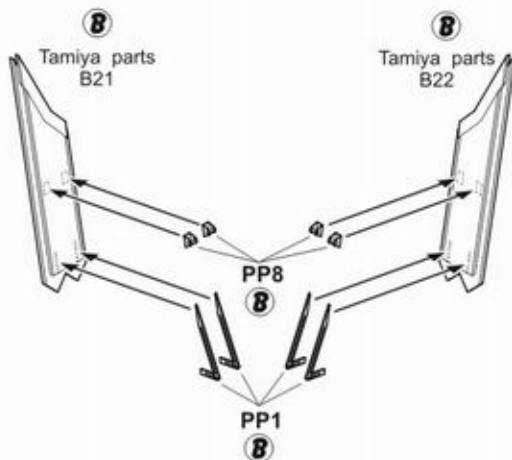

Tamiya part B28

Tamiya parts B23, B24

Tamiya parts
Main landing gear

Tamiya parts B21, B22

Odstraňte vyznačené části
Remove shaded sections

② Sestavení kola / Wheel assembly

Vyrobte 2 sady / Make 2 sets

③ Sestavení šachty příďové podvozkové nohy / Nose landing gear bay assembly

④ Sestavení krytu příďového podvozku / Nose landing gear door assembly

5 Sestavení krytu hlavní podvozkové nohy /
Main landing gear cover assembly

6 Sestavení krytu hlavní podvozkové nohy /
Main landing gear cover assembly

7 Sestavení předové podvozkové nohy /
Nose landing gear leg assembly

9 Montáž šachet / Landing gears bays mounting

8 Sestavení hlavních podvozkových noh /
Main landing gear legs assembly

10 Sestavení hlavních podvozkových noh /
Main landing gears assembly