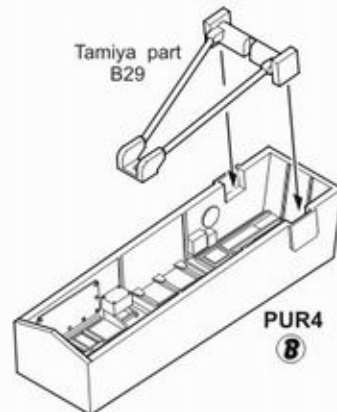

Tamiya part B28

Tamiya parts B23, B24

Tamiya parts
Main landing gear

Tamiya parts B21, B22

Odstraňte vyznačené části
Remove shaded sections

② Sestavení kola / Wheel assembly

Vyrobte 2 sady / Make 2 sets

③ Sestavení šachty příďové podvozkové nohy / Nose landing gear bay assembly

④ Sestavení krytu příďového podvozku / Nose landing gear door assembly

5 Sestavení krytu hlavní podvozkové nohy /
Main landing gear cover assembly

6 Sestavení krytu hlavní podvozkové nohy /
Main landing gear cover assembly