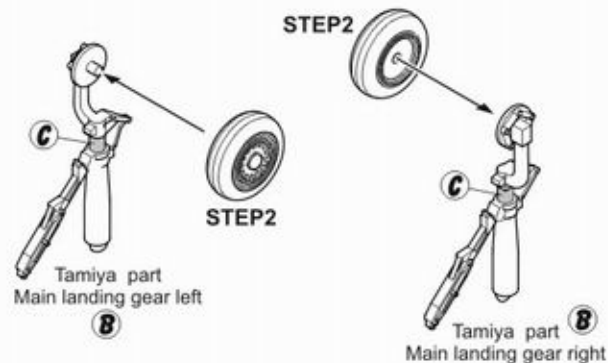

Tamiya part B28

Tamiya parts B23, B24

Tamiya parts
Main landing gear

Tamiya parts B21, B22

Odstraňte vyznačené části
Remove shaded sections

② Sestavení kola / Wheel assembly

Vyrobte 2 sady / Make 2 sets

③ Sestavení šachty příďové podvozkové nohy / Nose landing gear bay assembly

④ Sestavení krytu příďového podvozku / Nose landing gear door assembly

5 Sestavení krytu hlavní podvozkové nohy /
Main landing gear cover assembly

6 Sestavení krytu hlavní podvozkové nohy /
Main landing gear cover assembly

7 Sestavení předové podvozkové nohy /
Nose landing gear leg assembly

9 Montáž šachet / Landing gears bays mounting

8 Sestavení hlavních podvozkových noh /
Main landing gear legs assembly

10 Sestavení hlavních podvozkových noh /
Main landing gears assembly