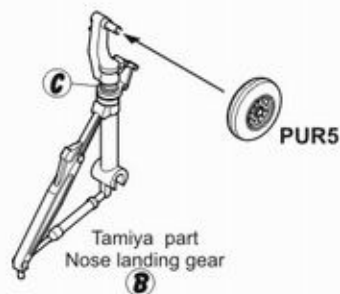

Tamiya part B28

Tamiya parts B23, B24

Tamiya parts
Main landing gear

Tamiya parts B21, B22

Odstraňte vyznačené části
Remove shaded sections

② Sestavení kola / Wheel assembly

Vyrobte 2 sady / Make 2 sets

③ Sestavení šachty příďové podvozkové nohy / Nose landing gear bay assembly

④ Sestavení krytu příďového podvozku / Nose landing gear door assembly

5 Sestavení krytu hlavní podvozkové nohy /
Main landing gear cover assembly

6 Sestavení krytu hlavní podvozkové nohy /
Main landing gear cover assembly

7 Sestavení předové podvozkové nohy /
Nose landing gear leg assembly

9 Montáž šachet / Landing gears bays mounting

8 Sestavení hlavních podvozkových noh /
Main landing gear legs assembly

10 Sestavení hlavních podvozkových noh /
Main landing gears assembly