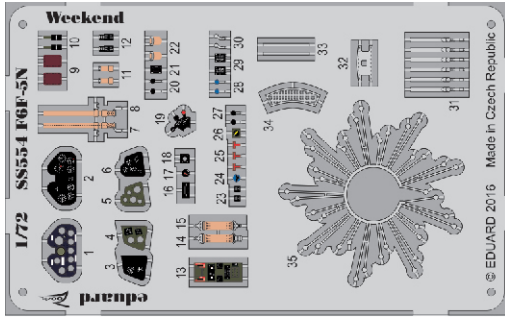

F6F-5N Weekend

SS554

1/72 scale detail set for Eduard kit • sada detailů pro model Eduard 1/72

- SYMMETRICAL ASSEMBLY
SYMETRICKÁ MONTÁŽ
- REMOVE
ODSTRANIT
- BEND
OHNOUT
- REPLACE
NAHRADIT
- GRIND
OBROUSIT
- OPTION
VOLBA

ORIGINAL KIT PARTS
PŮVODNÍ DÍLY STAVEBNICE

PHOTO-ETCHED PARTS
LEPTANÉ DÍLY

PARTS TO BE REMOVED
DÍLY K ODSTRANĚNÍ

FILL
TMELIT