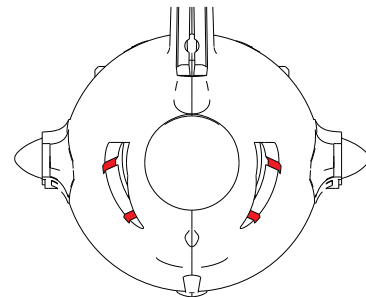

BRASSIN

eduard

www.eduard.com

BEST BRASS RESIN AROUND!

 SYMMETRICAL ASSEMBLY
SYMETRICKÁ MONTÁŽ

 REMOVE
ODSTRANIT  BEND
OHNOUT

 GRIND
OBROUSIT  OPTION
VOLBA

 DRILL HOLE
VRTAT OTVOR  REPLACE
NAHRADIT

plastic E8
2 pcs.

plastic
E3  **E14**

plastic
E14  **E3**

PE7
 
PE6

H 308
C 308
GRAY

PE3
 
PE1

PE5
 

H 308
C 308
GRAY