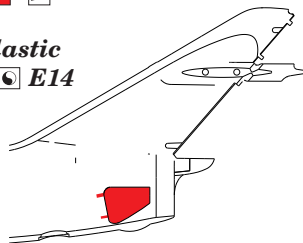

BRASSIN

eduard

www.eduard.com

BEST BRASS RESIN AROUND!

 SYMMETRICAL ASSEMBLY
SYMETRICKÁ MONTÁŽ

 REMOVE
ODSTRANIT  BEND
OHNOUT

 GRIND
OBROUSIT  OPTION
VOLBA

 DRILL HOLE
VRTAT OTVOR  REPLACE
NAHRADIT

plastic E8
2 pcs.

plastic
E3  **E14**

plastic
E14  **E3**

PE7
 
PE6

H 308
C 308
GRAY

PE3
 
PE1

PE5
 

H 308
C 308
GRAY