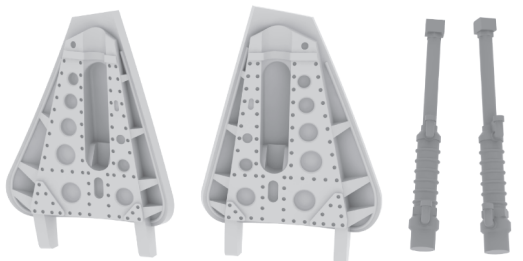

672 021 MiG-15 airbrakes

For Eduard kit - pro stavebnici Eduard

1/72 scale

R15

R16

R17

R18

COLOURS

GSI Creos (GUNZE)			Mr.COLOR SUPER METALLIC	
AQUEOUS	Mr.COLOR			
H12	C33	FLAT BLACK	SM01	SUPER CHROME
H308	C308	GREY		

This product contains metal and resin detail parts for upgrading scale plastic models. When selecting this set make sure that it is for the kit mentioned in product name as these sets are made specifically for that kit. When upgrading the model some cutting or corrections may be necessary for parts to fit accurately. **WARNING!** This set contains small and sharp parts. Work carefully in a ventilated and well-lit room. Safety glasses are recommended. This product is not suitable for children below 14 years of age.

Tento výrobek obsahuje leptané a odlévané detaily pro úpravu a vylepšení plastického modelu. Při výběru sady kovových detailů zkontrolujte, zda je určena pro model, který chcete upravit. Model, pro který je sada určena, je uveden u názvu výrobku. Pro přesnou aplikaci kovových a odlévaných dílů může být zapotřebí upravit díly upraveného modelu. **POZOR!** Sada obsahuje malé ostré díly. Pracujte ve větrané a dobře osvětlené místnosti. Doporučujeme použití ochranných brýlí. Tento výrobek není vhodný pro děti mladší 14 let.

BRASSIN

eduard

www.eduard.com

BEST BRASS RESIN AROUND!

 SYMMETRICAL ASSEMBLY
SYMETRICKÁ MONTÁŽ

 REMOVE
ODSTRANIT  BEND
OHNOUT

 GRIND
OBROUSIT  OPTION
VOLBA

 DRILL HOLE
VRTAT OTVOR  REPLACE
NAHRADIT