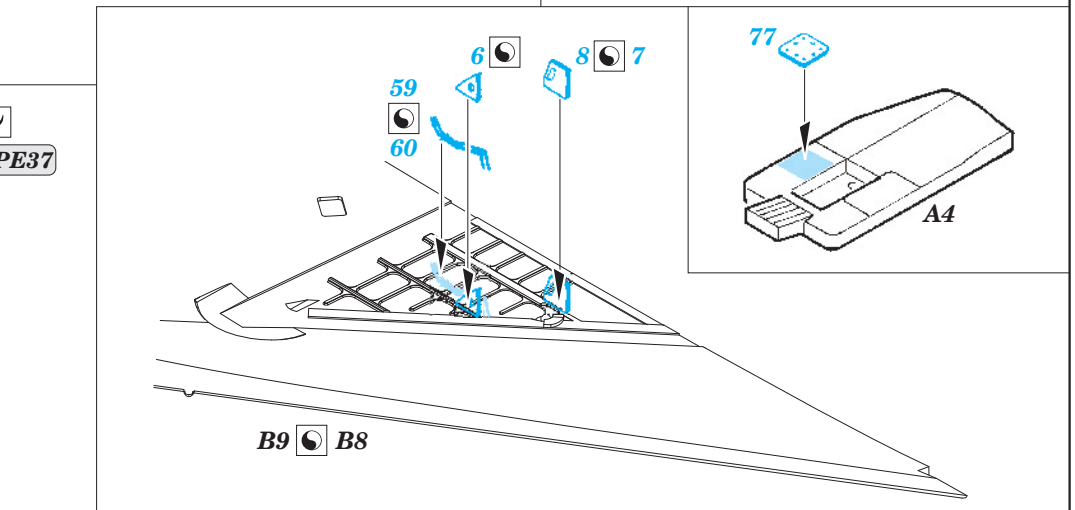

MiG-21SMT exterior

eduard

48 711

1/48 scale detail set for Eduard kit • sada detailů pro model 1/48 Eduard

- APPLY EXPRESS MASK AND PAINT BEFORE GLUING
POUŽIT EXPRESS MASK NABARVIT PŘED SLEPENÍM
- SYMETRICAL ASSEMBLY
SYMETRICKÁ MONTÁŽ
- REMOVE
ODSTRANIT
- GRIND
OBROUSIT
- DRILL HOLE
VRTAT OTVOR
- BEND
OHNOUT
- OPTION
VOLBA
- REPLACE
NAHRADIT

ORIGINAL KIT PARTS
PŮVODNÍ DÍLY STAVEBNICE

PHOTO-ETCHED PARTS
LEPTANÉ DÍLY

PARTS TO BE REMOVED
DÍLY K ODSTRANĚNÍ

FILL
TMELIT

For further detail sets look for **eduard** 49 576 MiG-21SMT interior S.A.
(not included in this set)