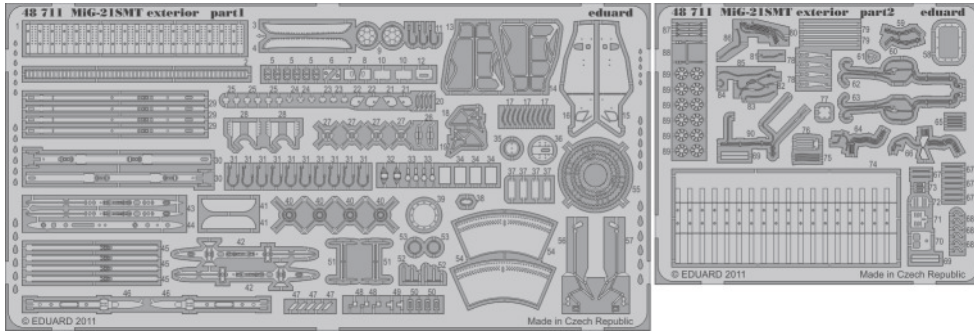

MiG-21SMT exterior

eduard

48 711

1/48 scale detail set for Eduard kit • sada detailů pro model 1/48 Eduard

- APPLY EXPRESS MASK AND PAINT BEFORE GLUING
POUŽIT EXPRESS MASK NABARVIT PŘED SLEPENÍM
- SYMETRICAL ASSEMBLY
SYMETRICKÁ MONTÁŽ
- REMOVE
ODSTRANIT
- GRIND
OBROUSIT
- DRILL HOLE
VRTAT OTVOR
- BEND
OHNOUT
- OPTION
VOLBA
- REPLACE
NAHRADIT

ORIGINAL KIT PARTS
PŮVODNÍ DÍLY STAVEBNICE

PHOTO-ETCHED PARTS
LEPTANÉ DÍLY

PARTS TO BE REMOVED
DÍLY K ODSTRANĚNÍ

FILL
TMELIT

For further detail sets look for **eduard** 49 576 MiG-21SMT interior S.A.
(not included in this set)