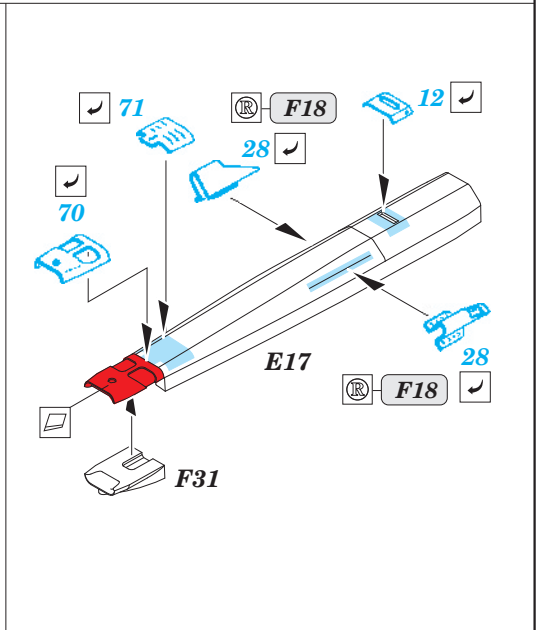

MiG-21SMT exterior

eduard

48 711

1/48 scale detail set for Eduard kit • sada detailů pro model 1/48 Eduard

- APPLY EXPRESS MASK AND PAINT BEFORE GLUING
POUŽIT EXPRESS MASK NABARVIT PŘED SLEPENÍM
- SYMETRICAL ASSEMBLY
SYMETRICKÁ MONTÁŽ
- REMOVE
ODSTRANIT
- GRIND
OBROUSIT
- DRILL HOLE
VRTAT OTVOR
- BEND
OHNOUT
- OPTION
VOLBA
- REPLACE
NAHRADIT

ORIGINAL KIT PARTS
PŮVODNÍ DÍLY STAVEBNICE

PHOTO-ETCHED PARTS
LEPTANÉ DÍLY

PARTS TO BE REMOVED
DÍLY K ODSTRANĚNÍ

FILL
TMELIT

For further detail sets look for **eduard** 49 576 MiG-21SMT interior S.A.
(not included in this set)