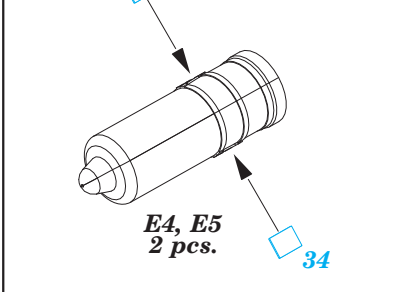

ORIGINAL KIT PARTS
PŮVODNÍ DÍLY STAVEBNICE

PHOTO-ETCHED PARTS
LEPTANÉ DÍLY

PARTS TO BE REMOVED
DÍLY K ODSTRANĚNÍ

FILL
TMELIT

For further detail sets look for **eduard** 49 576 MiG-21SMT interior S.A.
(not included in this set)