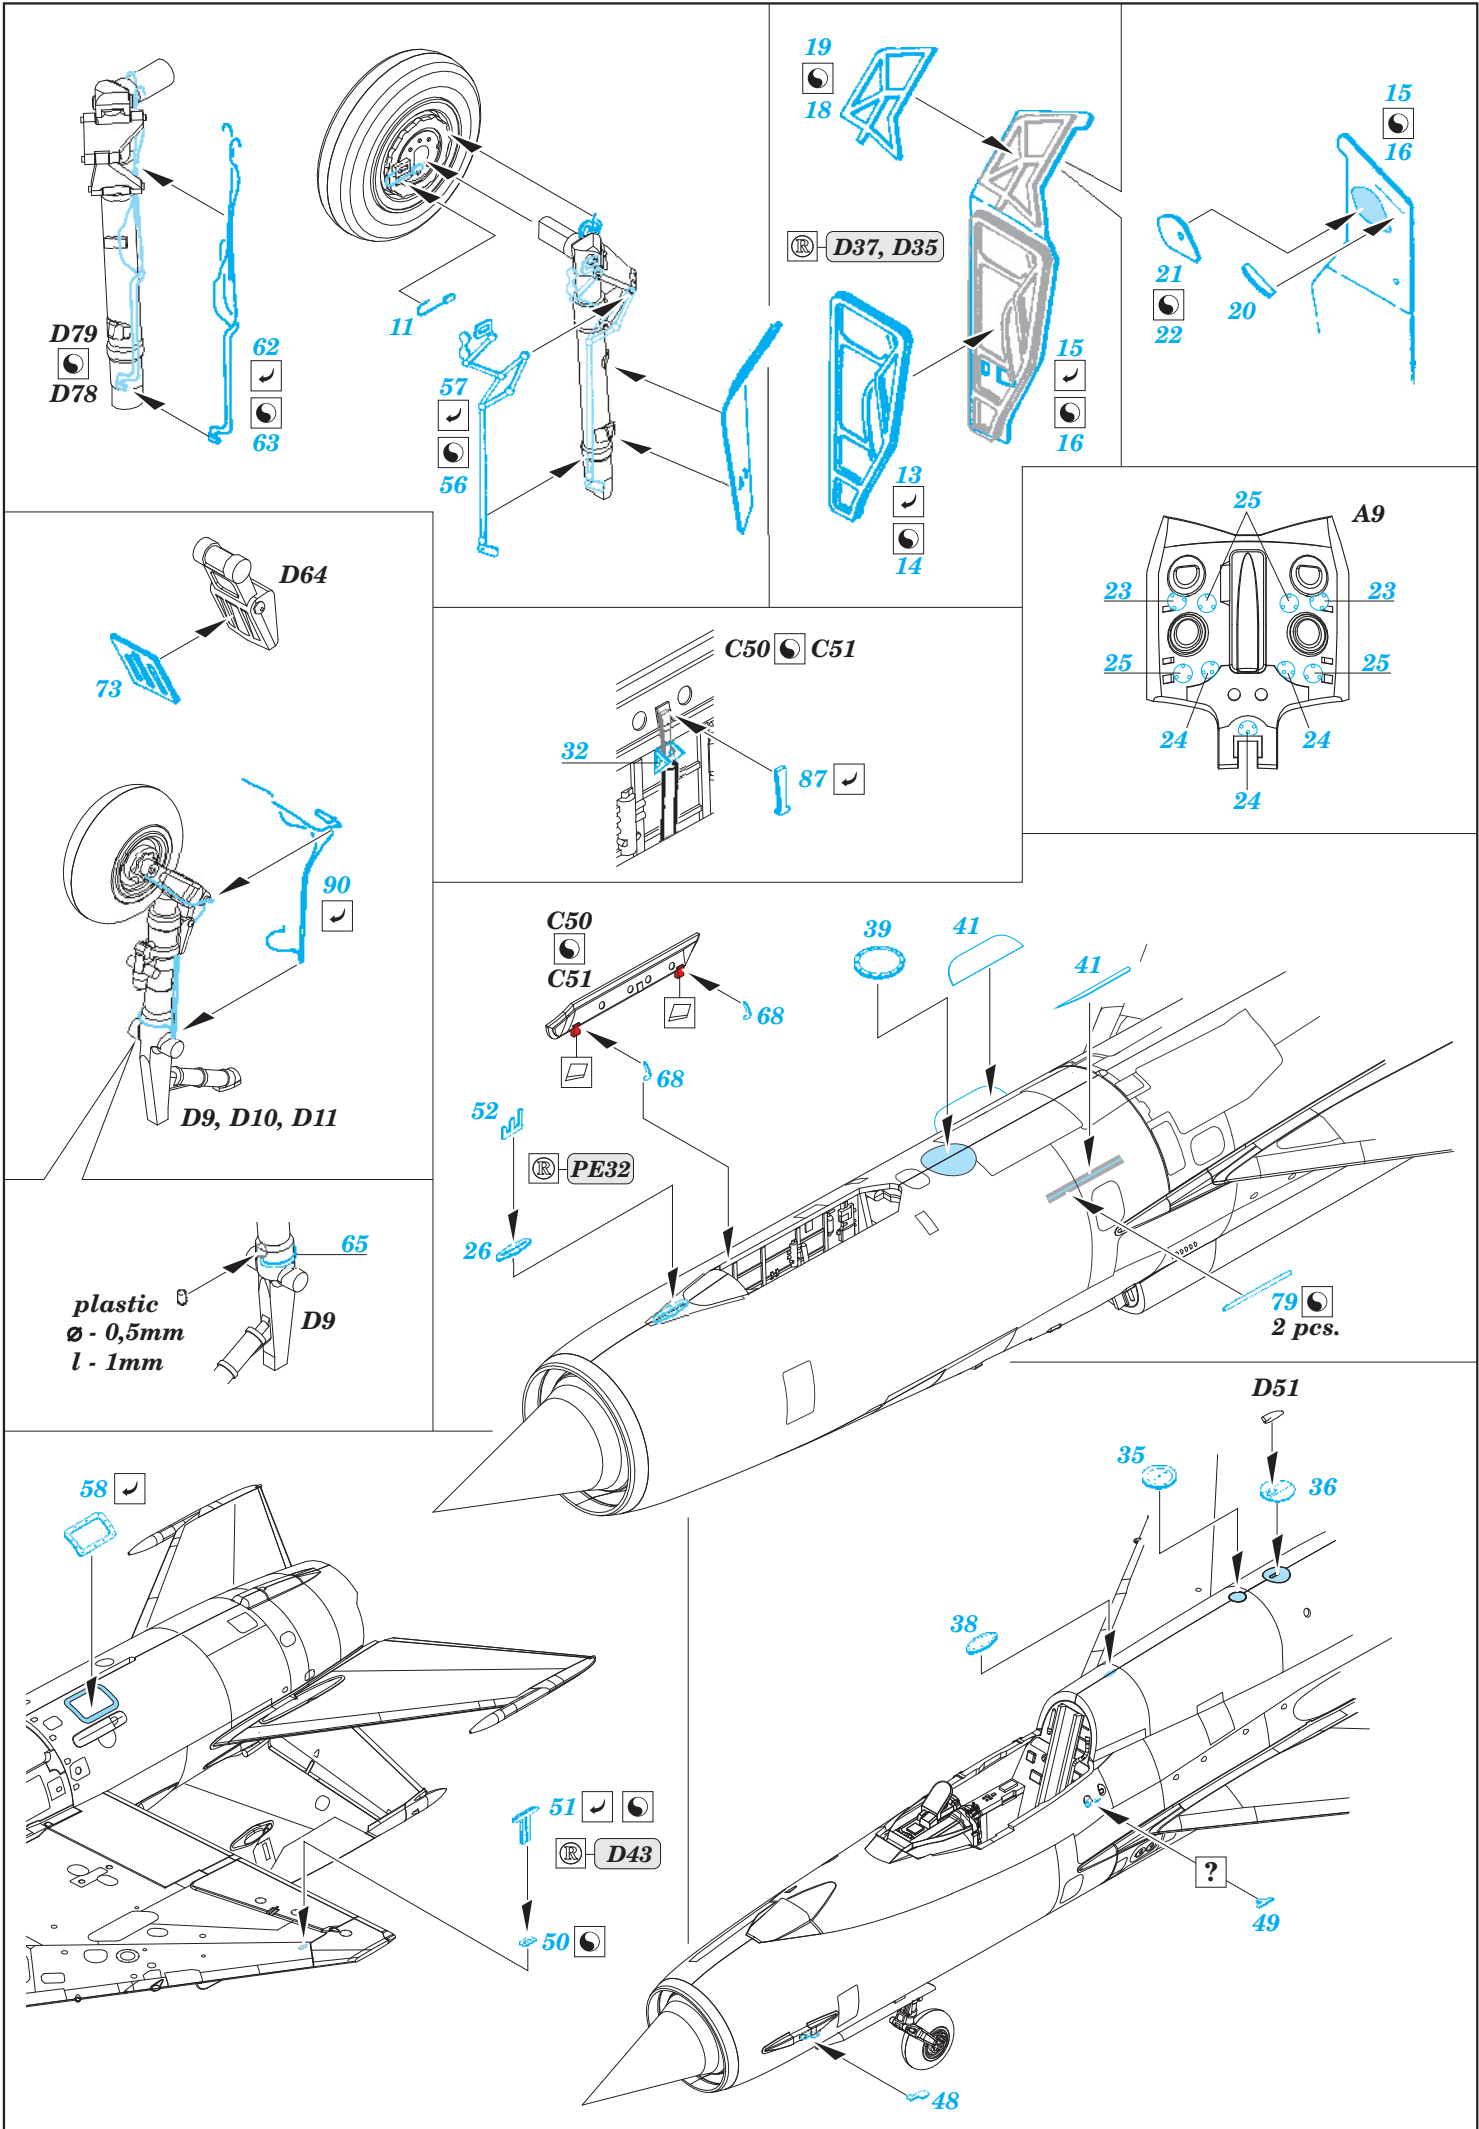

MiG-21SMT exterior

eduard

48 711

1/48 scale detail set for Eduard kit • sada detailů pro model 1/48 Eduard

- APPLY EXPRESS MASK AND PAINT BEFORE GLUING
POUŽIT EXPRESS MASK NABARVIT PŘED SLEPENÍM
- SYMETRICAL ASSEMBLY
SYMETRICKÁ MONTÁŽ
- REMOVE
ODSTRANIT
- GRIND
OBROUSIT
- DRILL HOLE
VRTAT OTVOR
- BEND
OHNOUT
- OPTION
VOLBA
- REPLACE
NAHRADIT

ORIGINAL KIT PARTS
PŮVODNÍ DÍLY STAVEBNICE

PHOTO-ETCHED PARTS
LEPTANÉ DÍLY

PARTS TO BE REMOVED
DÍLY K ODSTRANĚNÍ

FILL
TMELIT

For further detail sets look for **eduard** 49 576 MiG-21SMT interior S.A.
(not included in this set)

For further detail sets look for **eduard** 48 704 MiG-21 ladder
(not included in this set)

For further detail sets look for **eduard** 48 703 MiG-21MF accessories
(not included in this set)