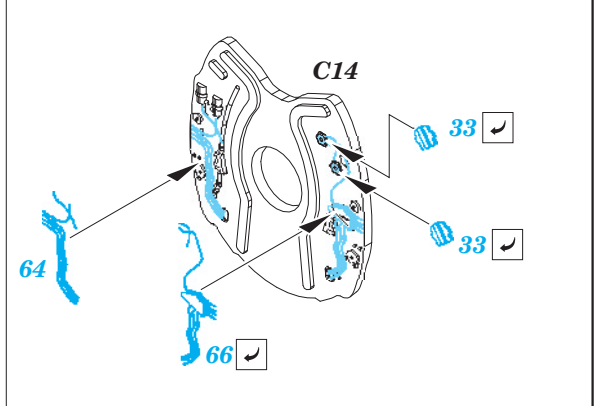

MiG-21SMT exterior

eduard

48 711

1/48 scale detail set for Eduard kit • sada detailů pro model 1/48 Eduard

- APPLY EXPRESS MASK AND PAINT BEFORE GLUING
POUŽIT EXPRESS MASK NABARVIT PŘED SLEPENÍM
- SYMETRICAL ASSEMBLY
SYMETRICKÁ MONTÁŽ
- REMOVE
ODSTRANIT
- GRIND
OBROUSIT
- DRILL HOLE
VRTAT OTVOR
- BEND
OHNOUT
- OPTION
VOLBA
- REPLACE
NAHRADIT

ORIGINAL KIT PARTS
PŮVODNÍ DÍLY STAVEBNICE

PHOTO-ETCHED PARTS
LEPTANÉ DÍLY

PARTS TO BE REMOVED
DÍLY K ODSTRANĚNÍ

FILL
TMELIT

For further detail sets look for **eduard** 49 576 MiG-21SMT interior S.A.
(not included in this set)

For further detail sets look for **eduard** 48 704 MiG-21 ladder
(not included in this set)

For further detail sets look for **eduard** 48 703 MiG-21MF accessories
(not included in this set)