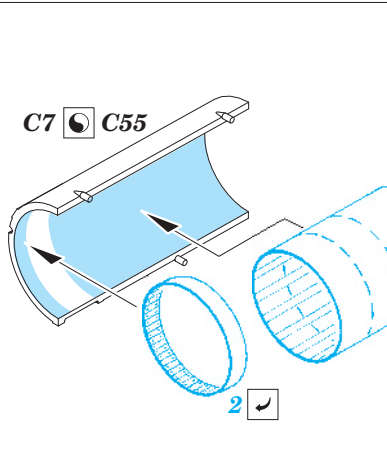

MiG-21SMT exterior

eduard

48 711

1/48 scale detail set for Eduard kit • sada detailů pro model 1/48 Eduard

- APPLY EXPRESS MASK AND PAINT BEFORE GLUING
POUŽIT EXPRESS MASK NABARVIT PŘED SLEPENÍM
- SYMETRICAL ASSEMBLY
SYMETRICKÁ MONTÁŽ
- REMOVE
ODSTRANIT
- GRIND
OBROUSIT
- DRILL HOLE
VRTAT OTVOR
- BEND
OHNOUT
- OPTION
VOLBA
- REPLACE
NAHRADIT

ORIGINAL KIT PARTS
PŮVODNÍ DÍLY STAVEBNICE

PHOTO-ETCHED PARTS
LEPTANÉ DÍLY

PARTS TO BE REMOVED
DÍLY K ODSTRANĚNÍ

FILL
TMELIT

For further detail sets look for **eduard** 49 576 MiG-21SMT interior S.A.
(not included in this set)