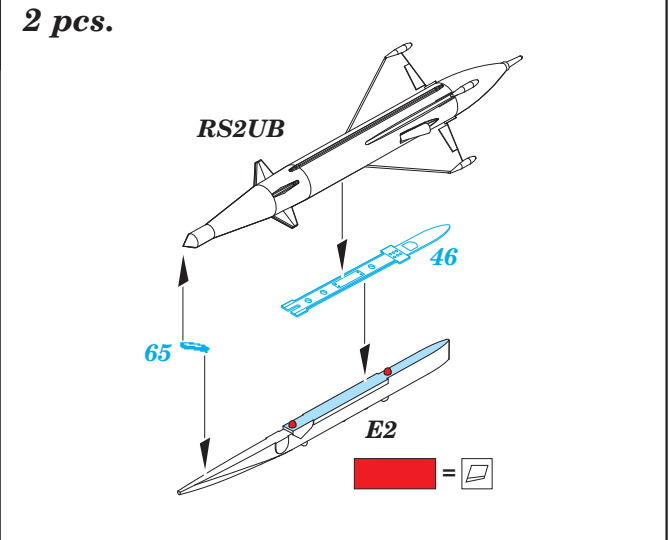

MiG-21SMT exterior

eduard

48 711

1/48 scale detail set for Eduard kit • sada detailů pro model 1/48 Eduard

- APPLY EXPRESS MASK AND PAINT BEFORE GLUING
POUŽIT EXPRESS MASK NABARVIT PŘED SLEPENÍM
- SYMETRICAL ASSEMBLY
SYMETRICKÁ MONTÁŽ
- REMOVE
ODSTRANIT
- GRIND
OBROUSIT
- DRILL HOLE
VRTAT OTVOR
- BEND
OHNOUT
- OPTION
VOLBA
- REPLACE
NAHRADIT

ORIGINAL KIT PARTS
PŮVODNÍ DÍLY STAVEBNICE

PHOTO-ETCHED PARTS
LEPTANÉ DÍLY

PARTS TO BE REMOVED
DÍLY K ODSTRANĚNÍ

FILL
TMELIT

For further detail sets look for **eduard** 49 576 MiG-21SMT interior S.A.
(not included in this set)