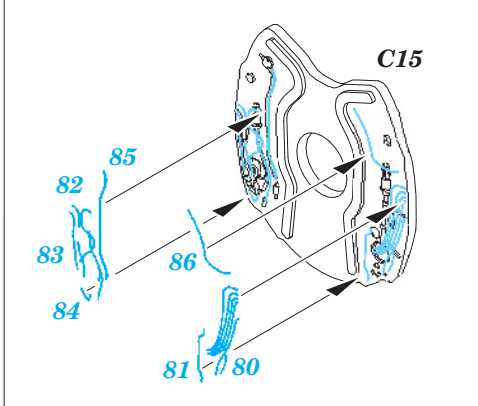

MiG-21SMT exterior

eduard

48 711

1/48 scale detail set for Eduard kit • sada detailů pro model 1/48 Eduard

- APPLY EXPRESS MASK AND PAINT BEFORE GLUING
POUŽIT EXPRESS MASK NABARVIT PŘED SLEPENÍM
- SYMETRICAL ASSEMBLY
SYMETRICKÁ MONTÁŽ
- REMOVE
ODSTRANIT
- GRIND
OBROUSIT
- DRILL HOLE
VRTAT OTVOR
- BEND
OHNOUT
- OPTION
VOLBA
- REPLACE
NAHRADIT

ORIGINAL KIT PARTS
PŮVODNÍ DÍLY STAVEBNICE

PHOTO-ETCHED PARTS
LEPTANÉ DÍLY

PARTS TO BE REMOVED
DÍLY K ODSTRANĚNÍ

FILL
TMELIT

For further detail sets look for **eduard** 49 576 MiG-21SMT interior S.A.
(not included in this set)