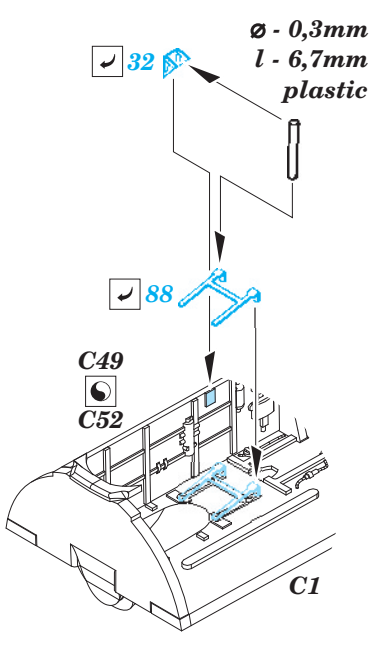

MiG-21SMT exterior

eduard

48 711

1/48 scale detail set for Eduard kit • sada detailů pro model 1/48 Eduard

- APPLY EXPRESS MASK AND PAINT BEFORE GLUING
POUŽIT EXPRESS MASK NABARVIT PŘED SLEPENÍM
- SYMETRICAL ASSEMBLY
SYMETRICKÁ MONTÁŽ
- REMOVE
ODSTRANIT
- GRIND
OBROUSIT
- DRILL HOLE
VRTAT OTVOR
- BEND
OHNOUT
- OPTION
VOLBA
- REPLACE
NAHRADIT

ORIGINAL KIT PARTS
PŮVODNÍ DÍLY STAVEBNICE

PHOTO-ETCHED PARTS
LEPTANÉ DÍLY

PARTS TO BE REMOVED
DÍLY K ODSTRANĚNÍ

FILL
TMELIT

For further detail sets look for **eduard** 49 576 MiG-21SMT interior S.A.
(not included in this set)