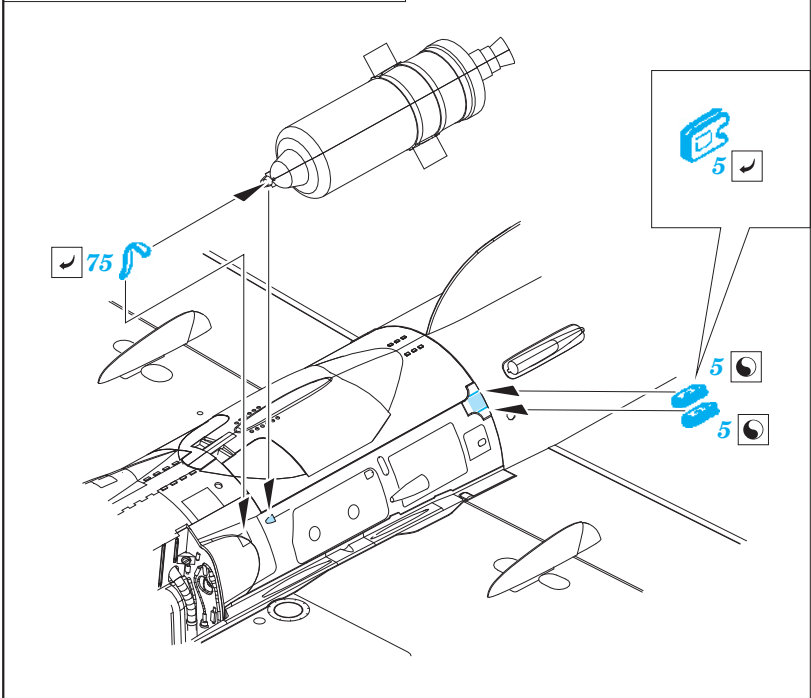

MiG-21SMT exterior

eduard

48 711

1/48 scale detail set for Eduard kit • sada detailů pro model 1/48 Eduard

- APPLY EXPRESS MASK AND PAINT BEFORE GLUING
POUŽIT EXPRESS MASK NABARVIT PŘED SLEPENÍM
- SYMETRICAL ASSEMBLY
SYMETRICKÁ MONTÁŽ
- REMOVE
ODSTRANIT
- GRIND
OBROUSIT
- DRILL HOLE
VRTAT OTVOR
- BEND
OHNOUT
- OPTION
VOLBA
- REPLACE
NAHRADIT

ORIGINAL KIT PARTS
PŮVODNÍ DÍLY STAVEBNICE

PHOTO-ETCHED PARTS
LEPTANÉ DÍLY

PARTS TO BE REMOVED
DÍLY K ODSTRANĚNÍ

FILL
TMELIT

For further detail sets look for **eduard** 49 576 MiG-21SMT interior S.A.
(not included in this set)

For further detail sets look for **eduard** 48 704 MiG-21 ladder
(not included in this set)

For further detail sets look for **eduard** 48 703 MiG-21MF accessories
(not included in this set)