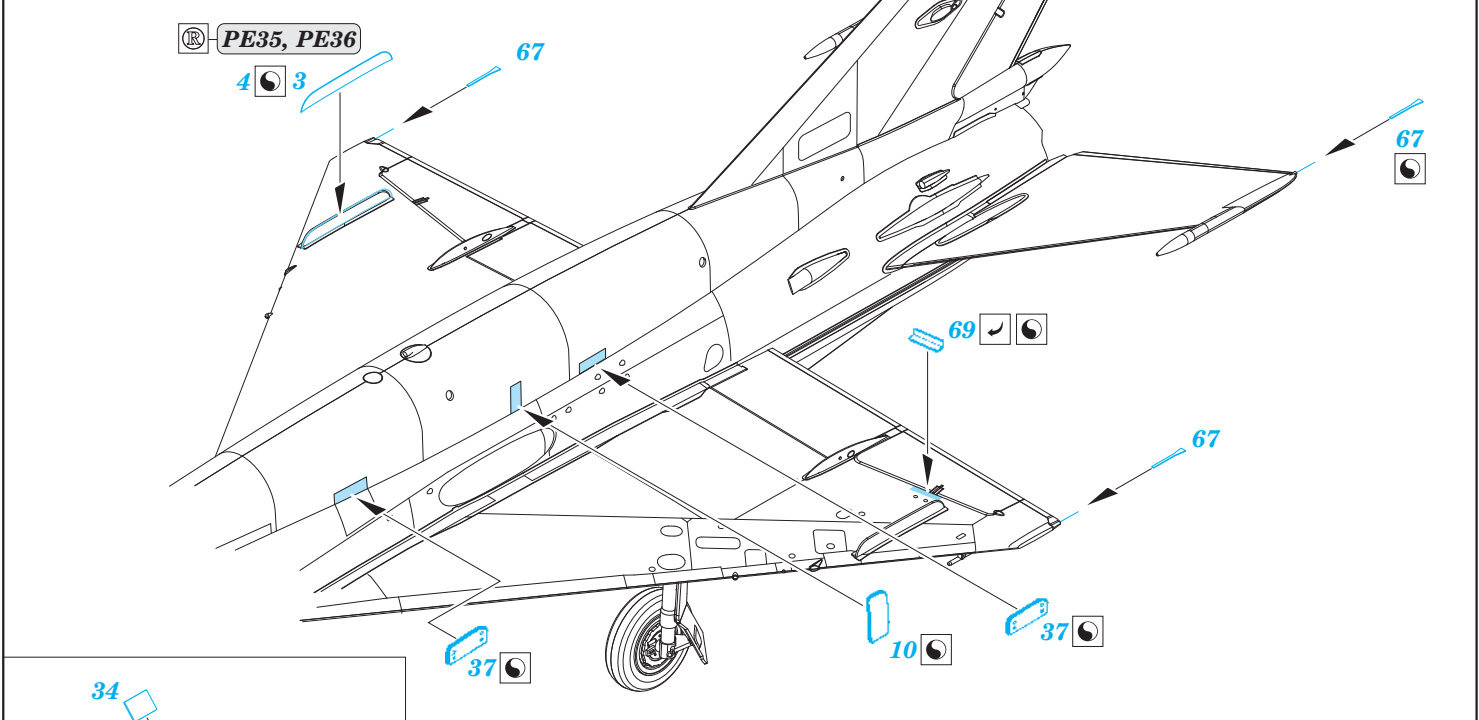

MiG-21SMT exterior

eduard

48 711

1/48 scale detail set for Eduard kit • sada detailů pro model 1/48 Eduard

- APPLY EXPRESS MASK AND PAINT BEFORE GLUING
POUŽIT EXPRESS MASK NABARVIT PŘED SLEPENÍM
- SYMETRICAL ASSEMBLY
SYMETRICKÁ MONTÁŽ
- REMOVE
ODSTRANIT
- GRIND
OBROUSIT
- DRILL HOLE
VRTAT OTVOR
- BEND
OHNOUT
- OPTION
VOLBA
- REPLACE
NAHRADIT

ORIGINAL KIT PARTS
PŮVODNÍ DÍLY STAVEBNICE

PHOTO-ETCHED PARTS
LEPTANÉ DÍLY

PARTS TO BE REMOVED
DÍLY K ODSTRANĚNÍ

FILL
TMELIT

For further detail sets look for **eduard** 49 576 MiG-21SMT interior S.A.
(not included in this set)

For further detail sets look for **eduard** 48 704 MiG-21 ladder
(not included in this set)

For further detail sets look for **eduard** 48 703 MiG-21MF accessories
(not included in this set)