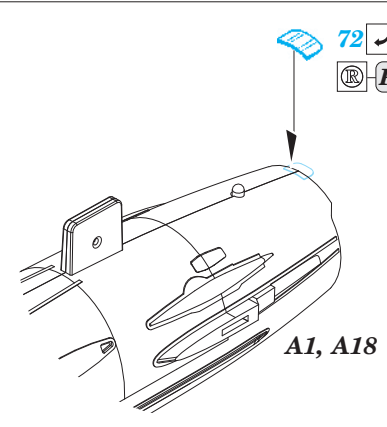

MiG-21SMT exterior

eduard

48 711

1/48 scale detail set for Eduard kit • sada detailů pro model 1/48 Eduard

- APPLY EXPRESS MASK AND PAINT BEFORE GLUING
POUŽIT EXPRESS MASK NABARVIT PŘED SLEPENÍM
- SYMETRICAL ASSEMBLY
SYMETRICKÁ MONTÁŽ
- REMOVE
ODSTRANIT
- GRIND
OBROUSIT
- DRILL HOLE
VRTAT OTVOR
- BEND
OHNOUT
- OPTION
VOLBA
- REPLACE
NAHRADIT

ORIGINAL KIT PARTS
PŮVODNÍ DÍLY STAVEBNICE

PHOTO-ETCHED PARTS
LEPTANÉ DÍLY

PARTS TO BE REMOVED
DÍLY K ODSTRANĚNÍ

FILL
TMELIT

For further detail sets look for **eduard** 49 576 MiG-21SMT interior S.A.
(not included in this set)