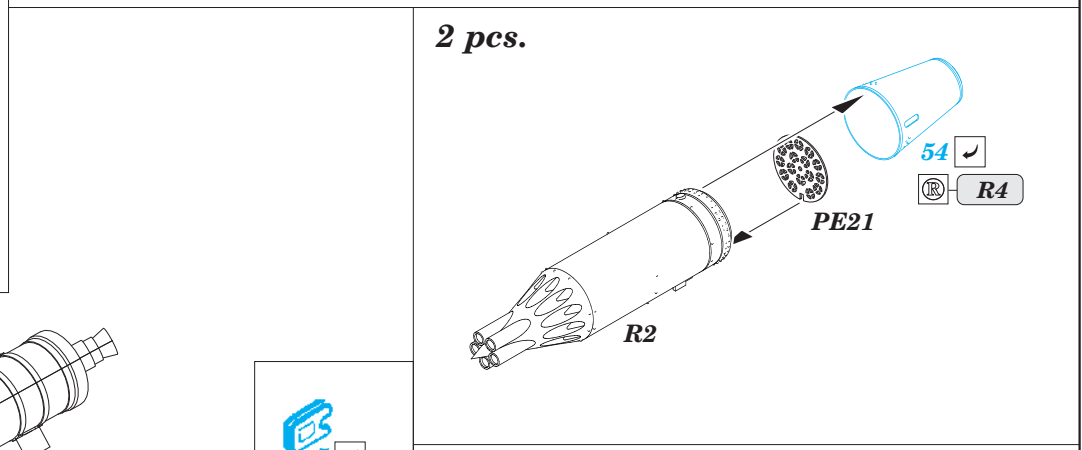

MiG-21SMT exterior

eduard

48 711

1/48 scale detail set for Eduard kit • sada detailů pro model 1/48 Eduard

- APPLY EXPRESS MASK AND PAINT BEFORE GLUING
POUŽIT EXPRESS MASK NABARVIT PŘED SLEPENÍM
- SYMETRICAL ASSEMBLY
SYMETRICKÁ MONTÁŽ
- REMOVE
ODSTRANIT
- GRIND
OBROUSIT
- DRILL HOLE
VRTAT OTVOR
- BEND
OHNOUT
- OPTION
VOLBA
- REPLACE
NAHRADIT

ORIGINAL KIT PARTS
PŮVODNÍ DÍLY STAVEBNICE

PHOTO-ETCHED PARTS
LEPTANÉ DÍLY

PARTS TO BE REMOVED
DÍLY K ODSTRANĚNÍ

FILL
TMELIT

For further detail sets look for **eduard** 49 576 MiG-21SMT interior S.A.
(not included in this set)

For further detail sets look for **eduard** 48 704 MiG-21 ladder
(not included in this set)

For further detail sets look for **eduard** 48 703 MiG-21MF accessories
(not included in this set)