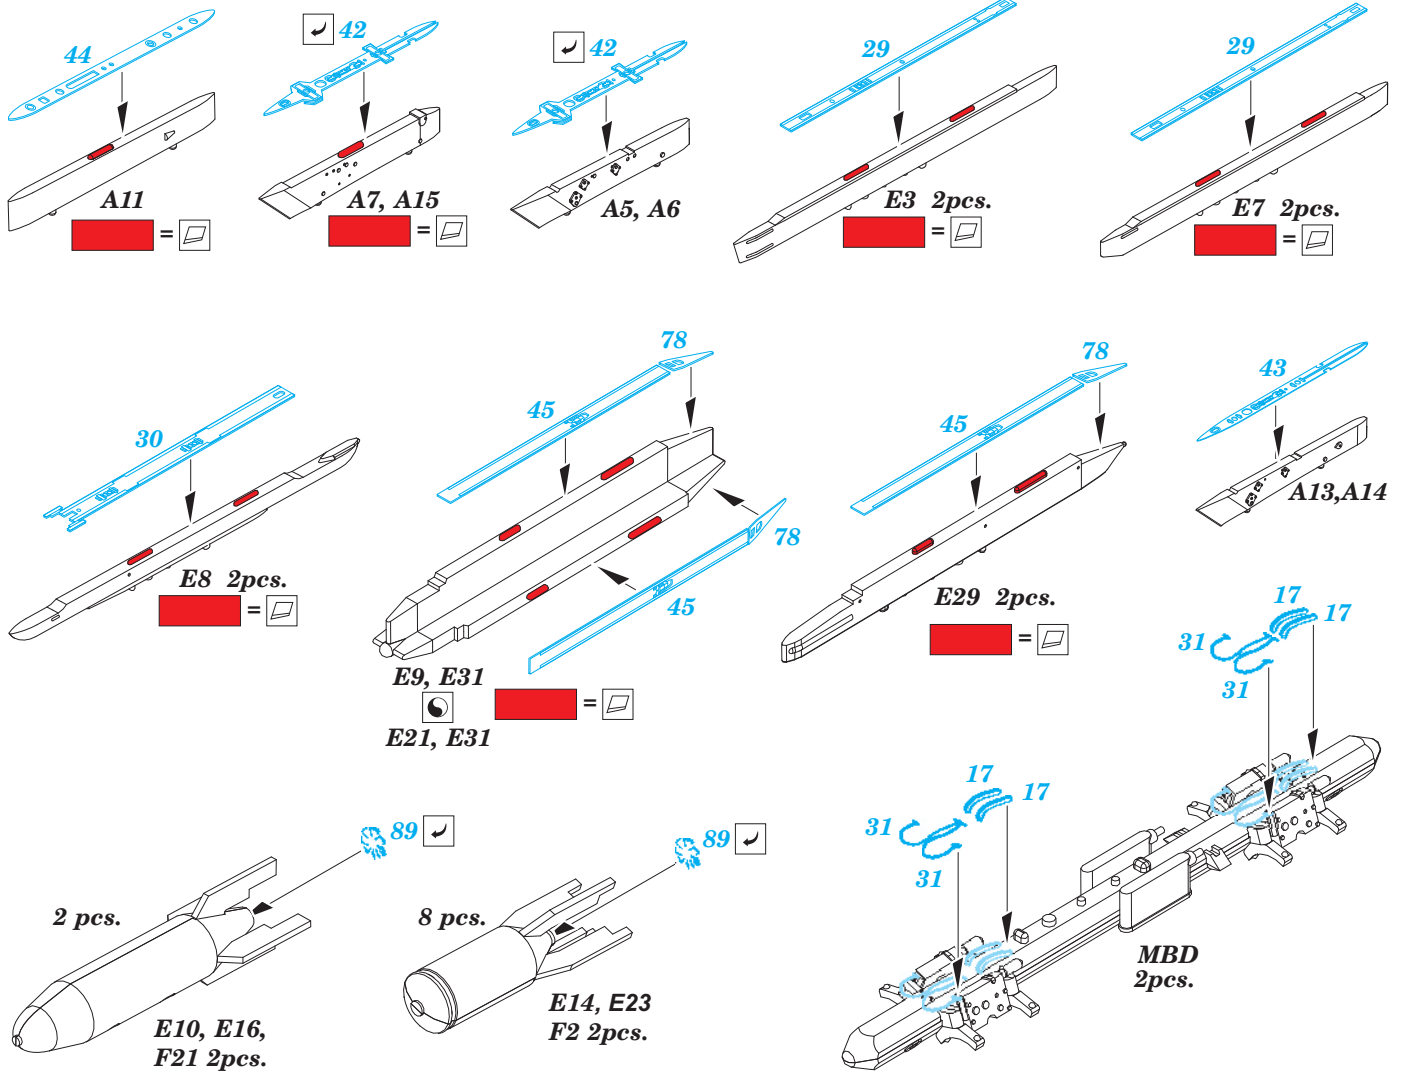

MiG-21SMT exterior

eduard

48 711

1/48 scale detail set for Eduard kit • sada detailů pro model 1/48 Eduard

- APPLY EXPRESS MASK AND PAINT BEFORE GLUING
POUŽIT EXPRESS MASK NABARVIT PŘED SLEPENÍM
- SYMETRICAL ASSEMBLY
SYMETRICKÁ MONTÁŽ
- REMOVE
ODSTRANIT
- GRIND
OBROUSIT
- DRILL HOLE
VRTAT OTVOR
- BEND
OHNOUT
- OPTION
VOLBA
- REPLACE
NAHRADIT

ORIGINAL KIT PARTS
PŮVODNÍ DÍLY STAVEBNICE

PHOTO-ETCHED PARTS
LEPTANÉ DÍLY

PARTS TO BE REMOVED
DÍLY K ODSTRANĚNÍ

FILL
TMELIT

For further detail sets look for **eduard** 49 576 MiG-21SMT interior S.A.
(not included in this set)

For further detail sets look for **eduard** 48 704 MiG-21 ladder
(not included in this set)

For further detail sets look for **eduard** 48 703 MiG-21MF accessories
(not included in this set)