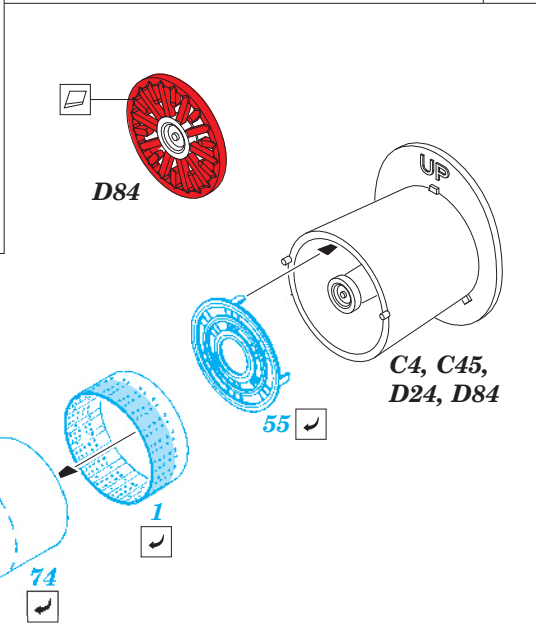

MiG-21SMT exterior

eduard

48 711

1/48 scale detail set for Eduard kit • sada detailů pro model 1/48 Eduard

- APPLY EXPRESS MASK AND PAINT BEFORE GLUING
POUŽIT EXPRESS MASK NABARVIT PŘED SLEPENÍM
- SYMETRICAL ASSEMBLY
SYMETRICKÁ MONTÁŽ
- REMOVE
ODSTRANIT
- GRIND
OBROUSIT
- DRILL HOLE
VRTAT OTVOR
- BEND
OHNOUT
- OPTION
VOLBA
- REPLACE
NAHRADIT

ORIGINAL KIT PARTS
PŮVODNÍ DÍLY STAVEBNICE

PHOTO-ETCHED PARTS
LEPTANÉ DÍLY

PARTS TO BE REMOVED
DÍLY K ODSTRANĚNÍ

FILL
TMELIT

For further detail sets look for **eduard** 49 576 MiG-21SMT interior S.A.
(not included in this set)

For further detail sets look for **eduard** 48 704 MiG-21 ladder
(not included in this set)

For further detail sets look for **eduard** 48 703 MiG-21MF accessories
(not included in this set)