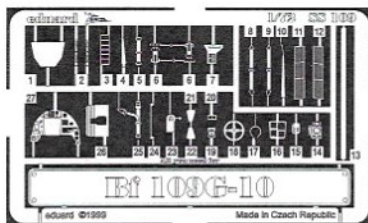

SS109

# Bf 109G-10

sada detailů pro model Revell 1/72 • 1/72 scale detail set for Revell kit

eduard

použité barvy  
used colors

- |                         |  |
|-------------------------|--|
| <b>1</b> ŠEDÁ<br>GREY   | <b>4</b> HLINÍK<br>ALUMINIUM                 |
| <b>2</b> ČERNÁ<br>BLACK | <b>5</b> OCEL<br>STEEL                       |
| <b>3</b> BÉŽOVÁ<br>TAN  | <b>6</b> BARVA KAMUFLÁŽE<br>CAMOUFLAGE COLOR |

- |   |
|---|
| SYMETRICKÁ MONTÁŽ<br>SYMMETRICAL ASSEMBLY |
| ODSTRANIT<br>REMOVE                       |
| OHNOUT<br>BEND                            |
| NAHRADIT<br>REPLACE                       |
| OBRUSIT<br>GRIND                          |
| VOLBA<br>OPTION                           |