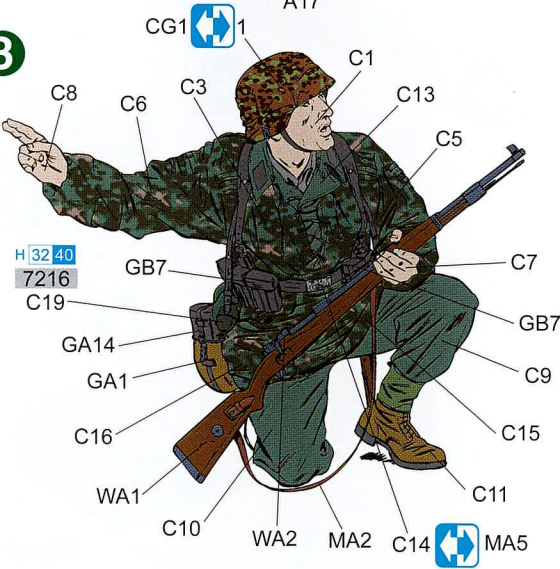

HOHENSTAUFEN DIVISION NORMANDY 1944

1:35 '39-'45 SERIES

Gen2

H11 GSI CREOS CORP. AQUEOUS HOBBY COLOUR 11 GSI CREOS CORP. MR. COLOUR
MODEL MASTER COLOUR.

どちらかを選んでください
OPTIONAL
NACH BELIEBEN
FACULTATIV
VALINNANVARAINEN
VALBAR
可以選擇使用

1

2

3

4