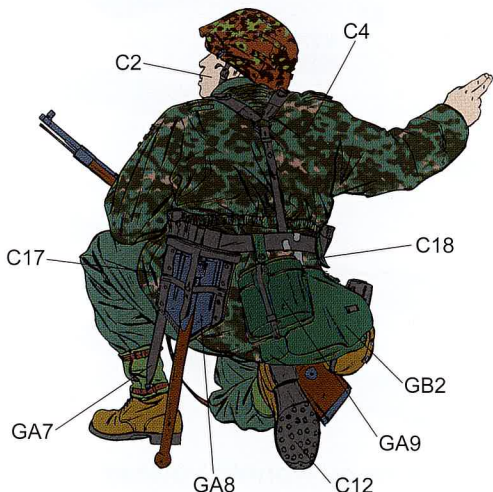

HOHENSTAUFEN DIVISION NORMANDY 1944

1:35 '39-'45 SERIES

Gen2

H11 GSI CREOS CORP. AQUEOUS HOBBY COLOUR 11 GSI CREOS CORP. MR. COLOUR
MODEL MASTER COLOUR.

どちらかを選んでください
OPTIONAL
NACH BELIEBEN
FACULTATIV
VALINNANVARAINEN
VALBAR
可以選擇使用

1

2

3

4