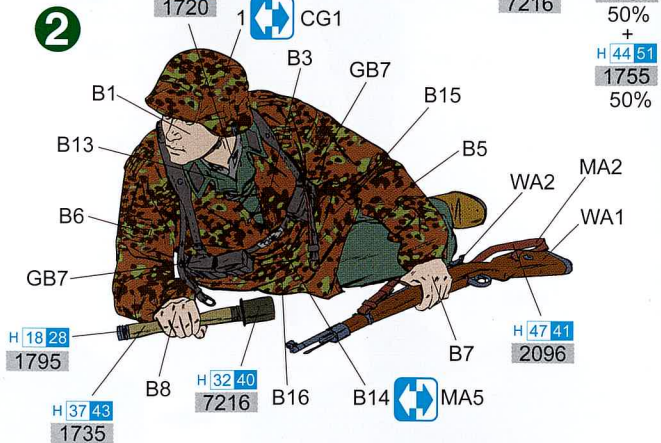

HOHENSTAUFEN DIVISION NORMANDY 1944

1:35 '39-'45 SERIES

Gen2

H11 GSI CREOS CORP. AQUEOUS HOBBY COLOUR 11 GSI CREOS CORP. MR. COLOUR
MODEL MASTER COLOUR.

どちらかを選んでください
OPTIONAL
NACH BELIEBEN
FACULTATIV
VALINNANVARAINEN
VALBAR
可以選擇使用

1

2

3

4