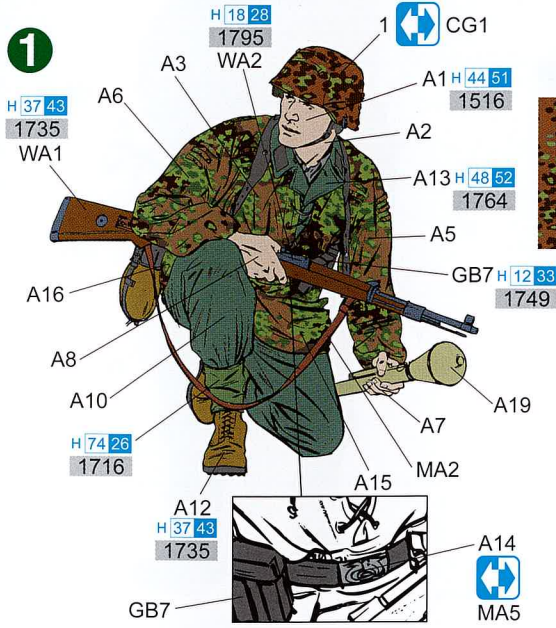

HOHENSTAUFEN DIVISION NORMANDY 1944

1:35 '39-'45 SERIES

Gen2

H11 GSI CREOS CORP. AQUEOUS HOBBY COLOUR 11 GSI CREOS CORP. MR. COLOUR
MODEL MASTER COLOUR.

どちらかを選んでください
OPTIONAL
NACH BELIEBEN
FACULTATIV
VALINNANVARAINEN
VALBAR
可以選擇使用

1

2

3

4