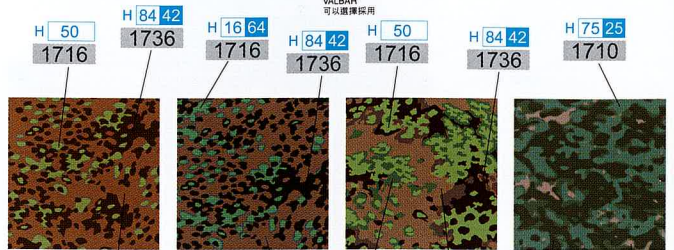

HOHENSTAUFEN DIVISION NORMANDY 1944

1:35 '39-'45 SERIES

Gen2

H11 GSI CREOS CORP. AQUEOUS HOBBY COLOUR 11 GSI CREOS CORP. MR. COLOUR
MODEL MASTER COLOUR.

どちらかを選んでください
OPTIONAL
NACH BELIEBEN
FACULTATIV
VALINNANVARAINEN
VALBAR
可以選擇使用

1

2

3

4