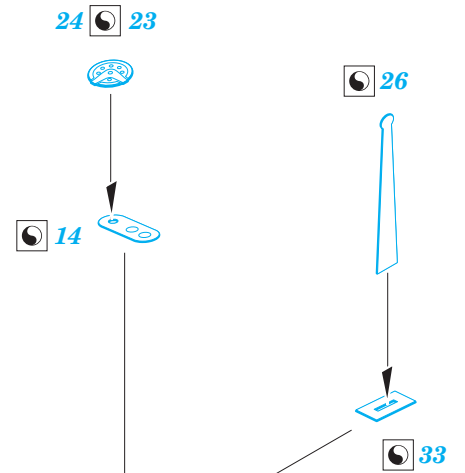

RAF BE.2c Nightfighter

eduard

detail set for 1/72 AIRFIX No. 02101 kit • sada detailů pro stavebnici 1/72 AIRFIX No. 02101

SS553

- APPLY EXPRESS MASK AND PAINT BEFORE GLUING
POUŽIT EXPRESS MASK NABARVIT PŘED SLEPENÍM
- SYMMETRICAL ASSEMBLY
SYMETRICKÁ MONTÁŽ
- REMOVE
ODSTRANIT
- GRIND
OBROUSIT
- DRILL HOLE
VRTAT OTVOR
- BEND
OHNOUT
- OPTION
VOLBA
- REPLACE
NAHRADIT
- 1** COLORED ETCHED PARTS
LEPTANÉ BAREVNÉ DÍLY
- 1** ETCHED PARTS
LEPTANÉ NEBAREVNÉ DÍLY
- 1** ORIGINAL KIT PARTS
PŮVODNÍ DÍLY STAVEBNICE

ORIGINAL KIT PARTS
PŮVODNÍ DÍLY STAVEBNICE

PHOTO-ETCHED PARTS
LEPTANÉ DÍLY

PARTS TO BE REMOVED
DÍLY K ODSTRANĚNÍ

FILL
TMELIT

Related products: SS 552 Fokker E.II Eindecker