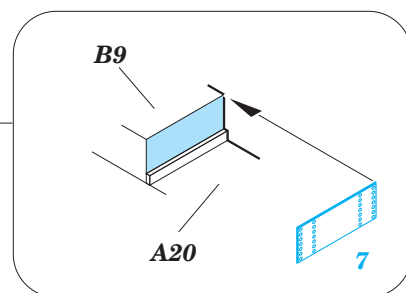

RAF BE.2c Nightfighter

eduard

detail set for 1/72 AIRFIX No. 02101 kit • sada detailů pro stavebnici 1/72 AIRFIX No. 02101

SS553

- APPLY EXPRESS MASK AND PAINT BEFORE GLUING
POUŽIT EXPRESS MASK NABARVIT PŘED SLEPENÍM
- SYMMETRICAL ASSEMBLY
SYMETRICKÁ MONTÁŽ
- REMOVE
ODSTRANIT
- GRIND
OBROUSIT
- DRILL HOLE
VRTAT OTVOR
- BEND
OHNOUT
- OPTION
VOLBA
- REPLACE
NAHRADIT
- 1** COLORED ETCHED PARTS
LEPTANÉ BAREVNÉ DÍLY
- 1** ETCHED PARTS
LEPTANÉ NEBAREVNÉ DÍLY
- 1** ORIGINAL KIT PARTS
PŮVODNÍ DÍLY STAVEBNICE

ORIGINAL KIT PARTS
PŮVODNÍ DÍLY STAVEBNICE

PHOTO-ETCHED PARTS
LEPTANÉ DÍLY

PARTS TO BE REMOVED
DÍLY K ODSTRANĚNÍ

FILL
TMELIT

Related products: SS 552 Fokker E.II Eindecker