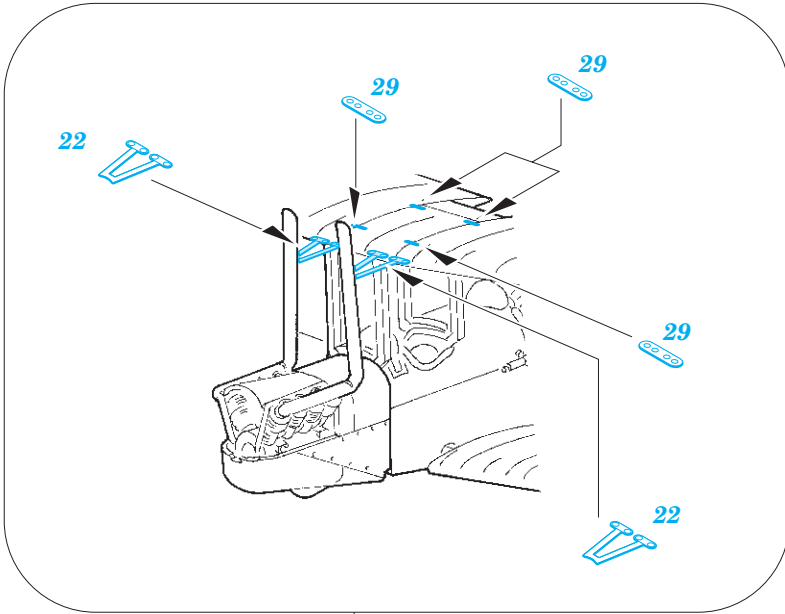

RAF BE.2c Nightfighter

eduard

detail set for 1/72 AIRFIX No. 02101 kit • sada detailů pro stavebnici 1/72 AIRFIX No. 02101

SS553

- APPLY EXPRESS MASK AND PAINT BEFORE GLUING
POUŽIT EXPRESS MASK NABARVIT PŘED SLEPENÍM
- SYMMETRICAL ASSEMBLY
SYMETRICKÁ MONTÁŽ
- REMOVE
ODSTRANIT
- GRIND
OBROUSIT
- DRILL HOLE
VRTAT OTVOR
- BEND
OHNOUT
- OPTION
VOLBA
- REPLACE
NAHRADIT
- 1** COLORED ETCHED PARTS
LEPTANÉ BAREVNÉ DÍLY
- 1** ETCHED PARTS
LEPTANÉ NEBAREVNÉ DÍLY
- 1** ORIGINAL KIT PARTS
PŮVODNÍ DÍLY STAVEBNICE

ORIGINAL KIT PARTS
PŮVODNÍ DÍLY STAVEBNICE

PHOTO-ETCHED PARTS
LEPTANÉ DÍLY

PARTS TO BE REMOVED
DÍLY K ODSTRANĚNÍ

FILL
TMELIT

Related products: SS 552 Fokker E.II Eindecker