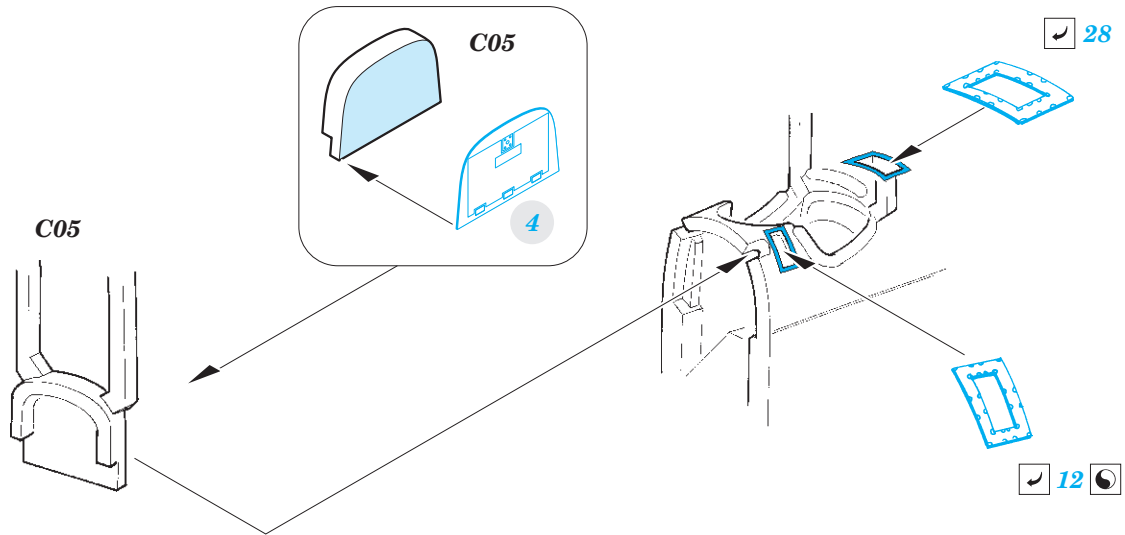

RAF BE.2c Nightfighter

eduard

detail set for 1/72 AIRFIX No. 02101 kit • sada detailů pro stavebnici 1/72 AIRFIX No. 02101

SS553

- APPLY EXPRESS MASK AND PAINT BEFORE GLUING
POUŽIT EXPRESS MASK NABARVIT PŘED SLEPENÍM
- SYMMETRICAL ASSEMBLY
SYMETRICKÁ MONTÁŽ
- REMOVE
ODSTRANIT
- GRIND
OBROUSIT
- DRILL HOLE
VRTAT OTVOR
- BEND
OHNOUT
- OPTION
VOLBA
- REPLACE
NAHRADIT
- 1** COLORED ETCHED PARTS
LEPTANÉ BAREVNÉ DÍLY
- 1** ETCHED PARTS
LEPTANÉ NEBAREVNÉ DÍLY
- 1** ORIGINAL KIT PARTS
PŮVODNÍ DÍLY STAVEBNICE

ORIGINAL KIT PARTS
PŮVODNÍ DÍLY STAVEBNICE

PHOTO-ETCHED PARTS
LEPTANÉ DÍLY

PARTS TO BE REMOVED
DÍLY K ODSTRANĚNÍ

FILL
TMELIT

Related products: SS 552 Fokker E.II Eindecker