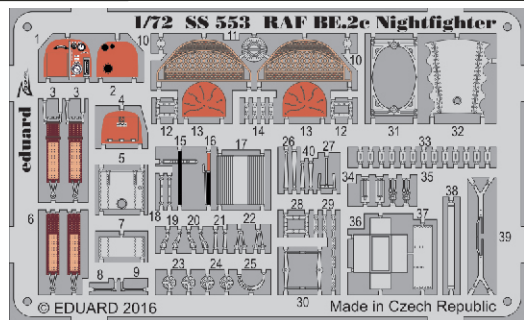

RAF BE.2c Nightfighter

eduard

detail set for 1/72 AIRFIX No. 02101 kit • sada detailů pro stavebnici 1/72 AIRFIX No. 02101

SS553

- APPLY EXPRESS MASK AND PAINT BEFORE GLUING
POUŽIT EXPRESS MASK NABARVIT PŘED SLEPENÍM
- SYMMETRICAL ASSEMBLY
SYMETRICKÁ MONTÁŽ
- REMOVE
ODSTRANIT
- GRIND
OBROUSIT
- DRILL HOLE
VRTAT OTVOR
- BEND
OHNOUT
- OPTION
VOLBA
- REPLACE
NAHRADIT
- 1** COLORED ETCHED PARTS
LEPTANÉ BAREVNÉ DÍLY
- 1** ETCHED PARTS
LEPTANÉ NEBAREVNÉ DÍLY
- 1** ORIGINAL KIT PARTS
PŮVODNÍ DÍLY STAVEBNICE

ORIGINAL KIT PARTS
PŮVODNÍ DÍLY STAVEBNICE

PHOTO-ETCHED PARTS
LEPTANÉ DÍLY

PARTS TO BE REMOVED
DÍLY K ODSTRANĚNÍ

FILL
TMELIT

Related products: SS 552 Fokker E.II Eindecker