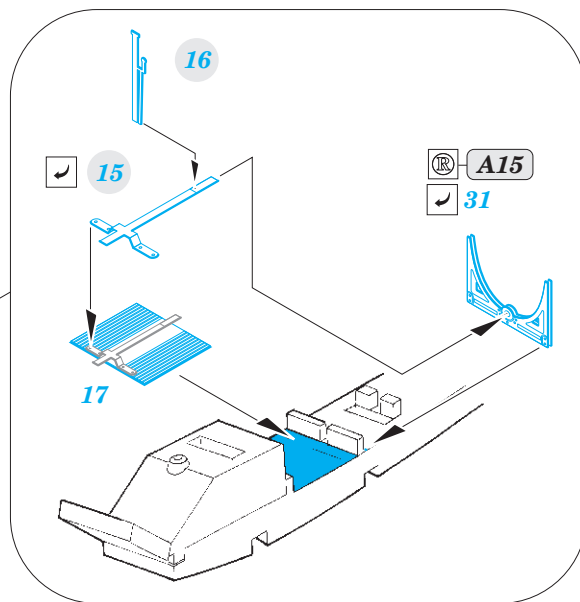

RAF BE.2c Nightfighter

eduard

detail set for 1/72 AIRFIX No. 02101 kit • sada detailů pro stavebnici 1/72 AIRFIX No. 02101

SS553

- APPLY EXPRESS MASK AND PAINT BEFORE GLUING
POUŽIT EXPRESS MASK NABARVIT PŘED SLEPENÍM
- SYMMETRICAL ASSEMBLY
SYMETRICKÁ MONTÁŽ
- REMOVE
ODSTRANIT
- GRIND
OBROUSIT
- DRILL HOLE
VRTAT OTVOR
- BEND
OHNOUT
- OPTION
VOLBA
- REPLACE
NAHRADIT
- 1** COLORED ETCHED PARTS
LEPTANÉ BAREVNÉ DÍLY
- 1** ETCHED PARTS
LEPTANÉ NEBAREVNÉ DÍLY
- 1** ORIGINAL KIT PARTS
PŮVODNÍ DÍLY STAVEBNICE

ORIGINAL KIT PARTS
PŮVODNÍ DÍLY STAVEBNICE

PHOTO-ETCHED PARTS
LEPTANÉ DÍLY

PARTS TO BE REMOVED
DÍLY K ODSTRANĚNÍ

FILL
TMELIT

Related products: SS 552 Fokker E.II Eindecker