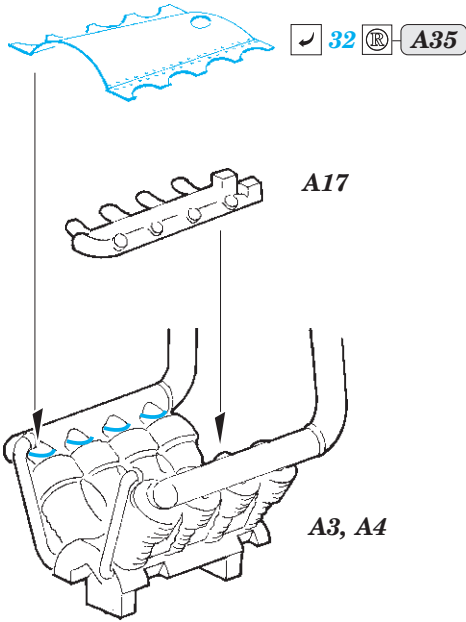

RAF BE.2c Nightfighter

eduard

detail set for 1/72 AIRFIX No. 02101 kit • sada detailů pro stavebnici 1/72 AIRFIX No. 02101

SS553

- APPLY EXPRESS MASK AND PAINT BEFORE GLUING
POUŽIT EXPRESS MASK NABARVIT PŘED SLEPENÍM
- SYMMETRICAL ASSEMBLY
SYMETRICKÁ MONTÁŽ
- REMOVE
ODSTRANIT
- GRIND
OBROUSIT
- DRILL HOLE
VRTAT OTVOR
- BEND
OHNOUT
- OPTION
VOLBA
- REPLACE
NAHRADIT
- 1** COLORED ETCHED PARTS
LEPTANÉ BAREVNÉ DÍLY
- 1** ETCHED PARTS
LEPTANÉ NEBAREVNÉ DÍLY
- 1** ORIGINAL KIT PARTS
PŮVODNÍ DÍLY STAVEBNICE

ORIGINAL KIT PARTS
PŮVODNÍ DÍLY STAVEBNICE

PHOTO-ETCHED PARTS
LEPTANÉ DÍLY

PARTS TO BE REMOVED
DÍLY K ODSTRANĚNÍ

FILL
TMELIT

Related products: SS 552 Fokker E.II Eindecker