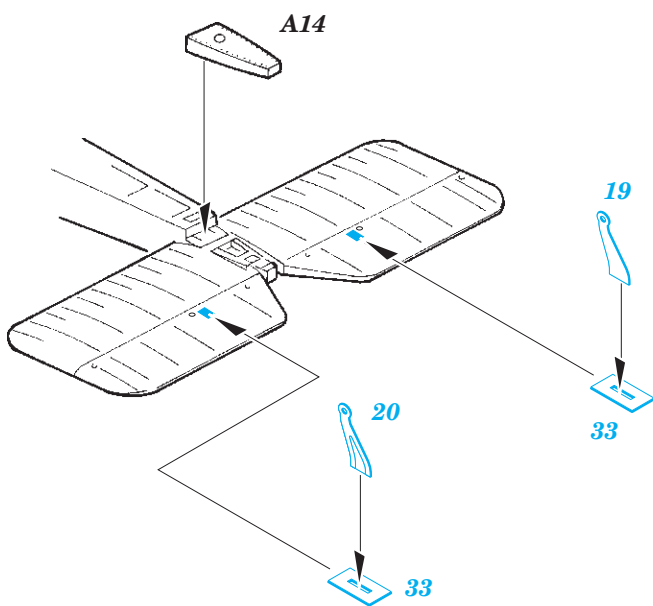

RAF BE.2c Nightfighter

eduard

detail set for 1/72 AIRFIX No. 02101 kit • sada detailů pro stavebnici 1/72 AIRFIX No. 02101

SS553

- APPLY EXPRESS MASK AND PAINT BEFORE GLUING
POUŽIT EXPRESS MASK NABARVIT PŘED SLEPENÍM
- SYMMETRICAL ASSEMBLY
SYMETRICKÁ MONTÁŽ
- REMOVE
ODSTRANIT
- GRIND
OBROUSIT
- DRILL HOLE
VRTAT OTVOR
- BEND
OHNOUT
- OPTION
VOLBA
- REPLACE
NAHRADIT
- 1** COLORED ETCHED PARTS
LEPTANÉ BAREVNÉ DÍLY
- 1** ETCHED PARTS
LEPTANÉ NEBAREVNÉ DÍLY
- 1** ORIGINAL KIT PARTS
PŮVODNÍ DÍLY STAVEBNICE

ORIGINAL KIT PARTS
PŮVODNÍ DÍLY STAVEBNICE

PHOTO-ETCHED PARTS
LEPTANÉ DÍLY

PARTS TO BE REMOVED
DÍLY K ODSTRANĚNÍ

FILL
TMELIT

Related products: SS 552 Fokker E.II Eindecker