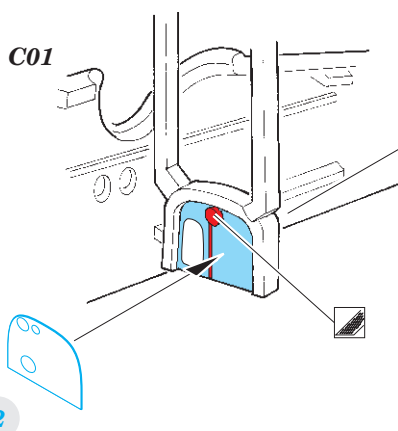

RAF BE.2c Nightfighter

eduard

detail set for 1/72 AIRFIX No. 02101 kit • sada detailů pro stavebnici 1/72 AIRFIX No. 02101

SS553

- APPLY EXPRESS MASK AND PAINT BEFORE GLUING
POUŽIT EXPRESS MASK NABARVIT PŘED SLEPENÍM
- SYMMETRICAL ASSEMBLY
SYMETRICKÁ MONTÁŽ
- REMOVE
ODSTRANIT
- GRIND
OBROUSIT
- DRILL HOLE
VRTAT OTVOR
- BEND
OHNOUT
- OPTION
VOLBA
- REPLACE
NAHRADIT
- 1** COLORED ETCHED PARTS
LEPTANÉ BAREVNÉ DÍLY
- 1** ETCHED PARTS
LEPTANÉ NEBAREVNÉ DÍLY
- 1** ORIGINAL KIT PARTS
PŮVODNÍ DÍLY STAVEBNICE

ORIGINAL KIT PARTS
PŮVODNÍ DÍLY STAVEBNICE

PHOTO-ETCHED PARTS
LEPTANÉ DÍLY

PARTS TO BE REMOVED
DÍLY K ODSTRANĚNÍ

FILL
TMELIT

Related products: SS 552 Fokker E.II Eindecker