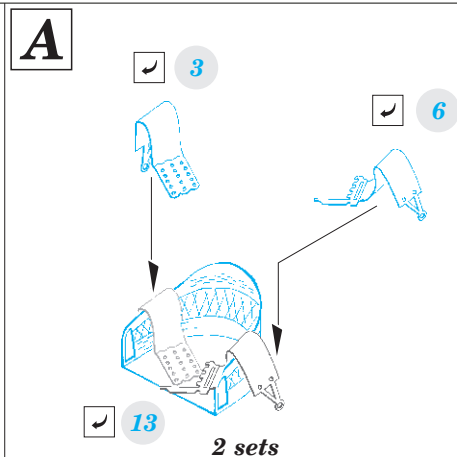

RAF BE.2c Nightfighter

eduard

detail set for 1/72 AIRFIX No. 02101 kit • sada detailů pro stavebnici 1/72 AIRFIX No. 02101

SS553

- APPLY EXPRESS MASK AND PAINT BEFORE GLUING
POUŽIT EXPRESS MASK NABARVIT PŘED SLEPENÍM
- SYMMETRICAL ASSEMBLY
SYMETRICKÁ MONTÁŽ
- REMOVE
ODSTRANIT
- GRIND
OBROUSIT
- DRILL HOLE
VRTAT OTVOR
- BEND
OHNOUT
- OPTION
VOLBA
- REPLACE
NAHRADIT
- 1** COLORED ETCHED PARTS
LEPTANÉ BAREVNÉ DÍLY
- 1** ETCHED PARTS
LEPTANÉ NEBAREVNÉ DÍLY
- 1** ORIGINAL KIT PARTS
PŮVODNÍ DÍLY STAVEBNICE

ORIGINAL KIT PARTS
PŮVODNÍ DÍLY STAVEBNICE

PHOTO-ETCHED PARTS
LEPTANÉ DÍLY

PARTS TO BE REMOVED
DÍLY K ODSTRANĚNÍ

FILL
TMELIT

Related products: SS 552 Fokker E.II Eindecker