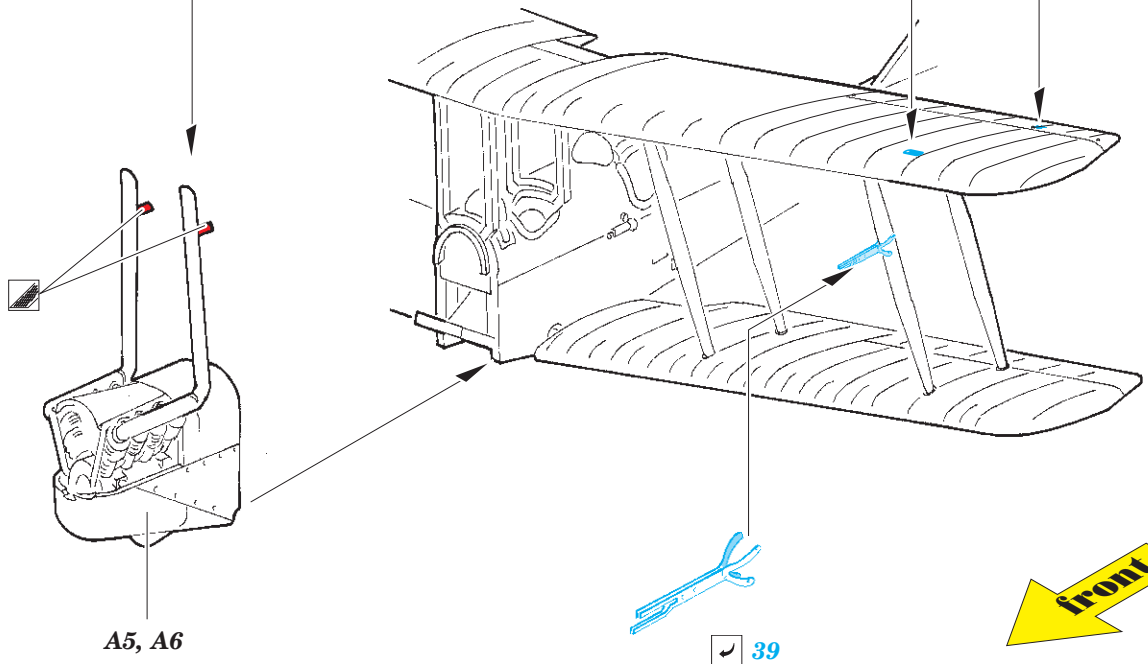

RAF BE.2c Nightfighter

eduard

detail set for 1/72 AIRFIX No. 02101 kit • sada detailů pro stavebnici 1/72 AIRFIX No. 02101

SS553

- APPLY EXPRESS MASK AND PAINT BEFORE GLUING
POUŽIT EXPRESS MASK NABARVIT PŘED SLEPENÍM
- SYMMETRICAL ASSEMBLY
SYMETRICKÁ MONTÁŽ
- REMOVE
ODSTRANIT
- GRIND
OBROUSIT
- DRILL HOLE
VRTAT OTVOR
- BEND
OHNOUT
- OPTION
VOLBA
- REPLACE
NAHRADIT
- 1** COLORED ETCHED PARTS
LEPTANÉ BAREVNÉ DÍLY
- 1** ETCHED PARTS
LEPTANÉ NEBAREVNÉ DÍLY
- 1** ORIGINAL KIT PARTS
PŮVODNÍ DÍLY STAVEBNICE

ORIGINAL KIT PARTS
PŮVODNÍ DÍLY STAVEBNICE

PHOTO-ETCHED PARTS
LEPTANÉ DÍLY

PARTS TO BE REMOVED
DÍLY K ODSTRANĚNÍ

FILL
TMELIT

Related products: SS 552 Fokker E.II Eindecker