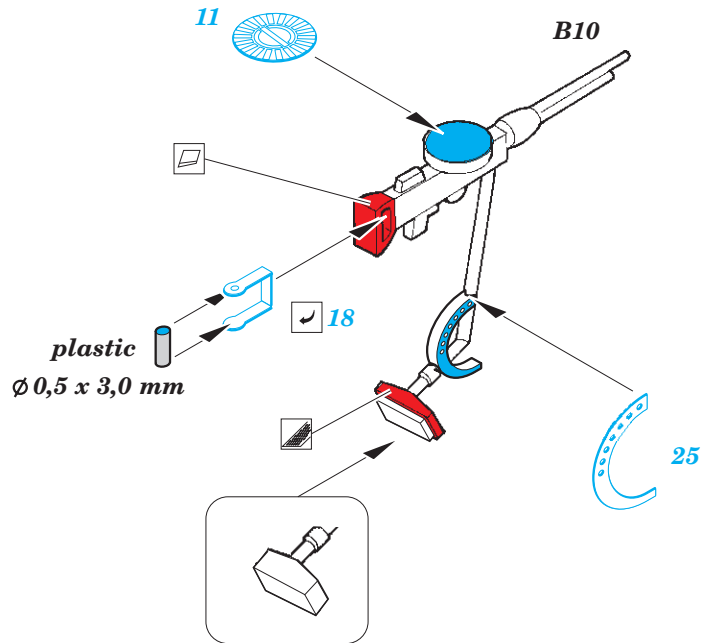

RAF BE.2c Nightfighter

eduard

detail set for 1/72 AIRFIX No. 02101 kit • sada detailů pro stavebnici 1/72 AIRFIX No. 02101

SS553

- APPLY EXPRESS MASK AND PAINT BEFORE GLUING
POUŽIT EXPRESS MASK NABARVIT PŘED SLEPENÍM
- SYMMETRICAL ASSEMBLY
SYMETRICKÁ MONTÁŽ
- REMOVE
ODSTRANIT
- GRIND
OBROUSIT
- DRILL HOLE
VRTAT OTVOR
- BEND
OHNOUT
- OPTION
VOLBA
- REPLACE
NAHRADIT
- 1** COLORED ETCHED PARTS
LEPTANÉ BAREVNÉ DÍLY
- 1** ETCHED PARTS
LEPTANÉ NEBAREVNÉ DÍLY
- 1** ORIGINAL KIT PARTS
PŮVODNÍ DÍLY STAVEBNICE

ORIGINAL KIT PARTS
PŮVODNÍ DÍLY STAVEBNICE

PHOTO-ETCHED PARTS
LEPTANÉ DÍLY

PARTS TO BE REMOVED
DÍLY K ODSTRANĚNÍ

FILL
TMELIT

Related products: SS 552 Fokker E.II Eindecker