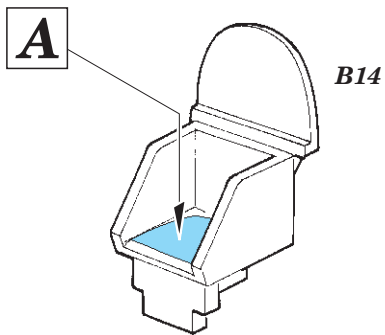

RAF BE.2c Nightfighter

eduard

detail set for 1/72 AIRFIX No. 02101 kit • sada detailů pro stavebnici 1/72 AIRFIX No. 02101

SS553

- APPLY EXPRESS MASK AND PAINT BEFORE GLUING
POUŽIT EXPRESS MASK NABARVIT PŘED SLEPENÍM
- SYMMETRICAL ASSEMBLY
SYMETRICKÁ MONTÁŽ
- REMOVE
ODSTRANIT
- GRIND
OBROUSIT
- DRILL HOLE
VRTAT OTVOR
- BEND
OHNOUT
- OPTION
VOLBA
- REPLACE
NAHRADIT
- 1** COLORED ETCHED PARTS
LEPTANÉ BAREVNÉ DÍLY
- 1** ETCHED PARTS
LEPTANÉ NEBAREVNÉ DÍLY
- 1** ORIGINAL KIT PARTS
PŮVODNÍ DÍLY STAVEBNICE

ORIGINAL KIT PARTS
PŮVODNÍ DÍLY STAVEBNICE

PHOTO-ETCHED PARTS
LEPTANÉ DÍLY

PARTS TO BE REMOVED
DÍLY K ODSTRANĚNÍ

FILL
TMELIT

Related products: SS 552 Fokker E.II Eindecker