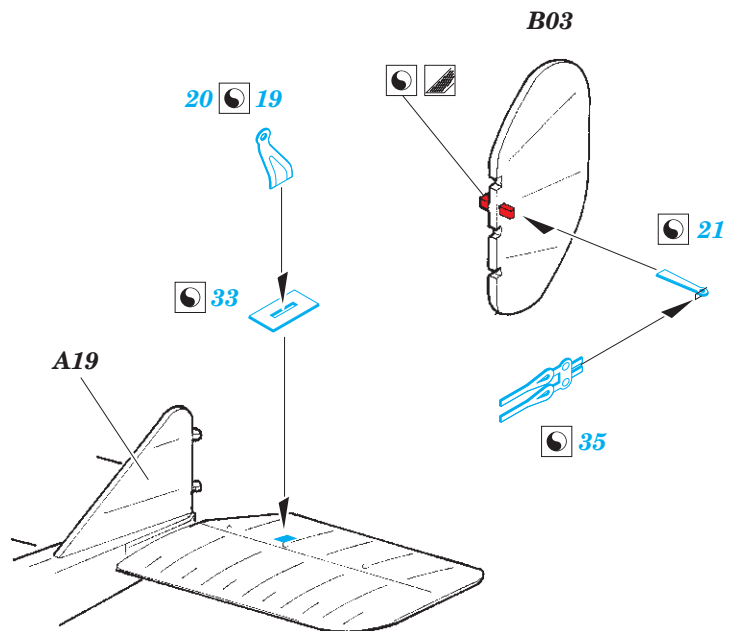

RAF BE.2c Nightfighter

eduard

detail set for 1/72 AIRFIX No. 02101 kit • sada detailů pro stavebnici 1/72 AIRFIX No. 02101

SS553

- APPLY EXPRESS MASK AND PAINT BEFORE GLUING
POUŽIT EXPRESS MASK NABARVIT PŘED SLEPENÍM
- SYMMETRICAL ASSEMBLY
SYMETRICKÁ MONTÁŽ
- REMOVE
ODSTRANIT
- GRIND
OBROUSIT
- DRILL HOLE
VRTAT OTVOR
- BEND
OHNOUT
- OPTION
VOLBA
- REPLACE
NAHRADIT
- 1** COLORED ETCHED PARTS
LEPTANÉ BAREVNÉ DÍLY
- 1** ETCHED PARTS
LEPTANÉ NEBAREVNÉ DÍLY
- 1** ORIGINAL KIT PARTS
PŮVODNÍ DÍLY STAVEBNICE

ORIGINAL KIT PARTS
PŮVODNÍ DÍLY STAVEBNICE

PHOTO-ETCHED PARTS
LEPTANÉ DÍLY

PARTS TO BE REMOVED
DÍLY K ODSTRANĚNÍ

FILL
TMELIT

Related products: SS 552 Fokker E.II Eindecker