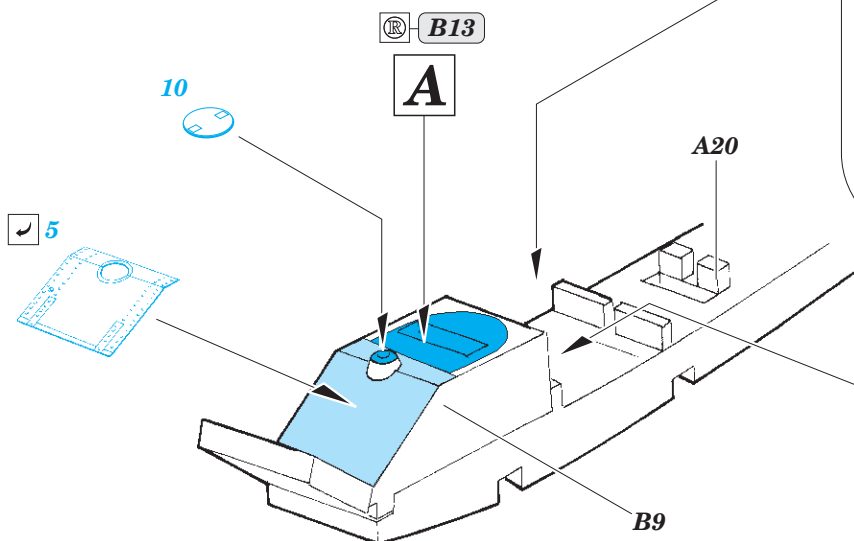

RAF BE.2c Nightfighter

eduard

detail set for 1/72 AIRFIX No. 02101 kit • sada detailů pro stavebnici 1/72 AIRFIX No. 02101

SS553

- APPLY EXPRESS MASK AND PAINT BEFORE GLUING
POUŽIT EXPRESS MASK NABARVIT PŘED SLEPENÍM
- SYMMETRICAL ASSEMBLY
SYMETRICKÁ MONTÁŽ
- REMOVE
ODSTRANIT
- GRIND
OBROUSIT
- DRILL HOLE
VRTAT OTVOR
- BEND
OHNOUT
- OPTION
VOLBA
- REPLACE
NAHRADIT
- 1** COLORED ETCHED PARTS
LEPTANÉ BAREVNÉ DÍLY
- 1** ETCHED PARTS
LEPTANÉ NEBAREVNÉ DÍLY
- 1** ORIGINAL KIT PARTS
PŮVODNÍ DÍLY STAVEBNICE

ORIGINAL KIT PARTS
PŮVODNÍ DÍLY STAVEBNICE

PHOTO-ETCHED PARTS
LEPTANÉ DÍLY

PARTS TO BE REMOVED
DÍLY K ODSTRANĚNÍ

FILL
TMELIT

Related products: SS 552 Fokker E.II Eindecker