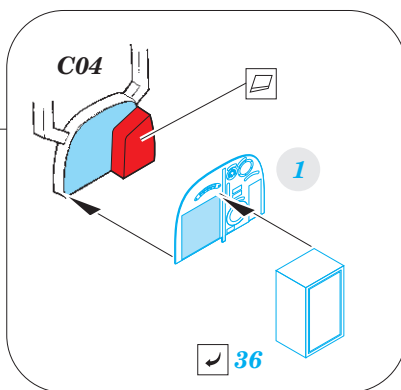

RAF BE.2c Nightfighter

eduard

detail set for 1/72 AIRFIX No. 02101 kit • sada detailů pro stavebnici 1/72 AIRFIX No. 02101

SS553

- APPLY EXPRESS MASK AND PAINT BEFORE GLUING
POUŽIT EXPRESS MASK NABARVIT PŘED SLEPENÍM
- SYMMETRICAL ASSEMBLY
SYMETRICKÁ MONTÁŽ
- REMOVE
ODSTRANIT
- GRIND
OBROUSIT
- DRILL HOLE
VRTAT OTVOR
- BEND
OHNOUT
- OPTION
VOLBA
- REPLACE
NAHRADIT
- 1** COLORED ETCHED PARTS
LEPTANÉ BAREVNÉ DÍLY
- 1** ETCHED PARTS
LEPTANÉ NEBAREVNÉ DÍLY
- 1** ORIGINAL KIT PARTS
PŮVODNÍ DÍLY STAVEBNICE

ORIGINAL KIT PARTS
PŮVODNÍ DÍLY STAVEBNICE

PHOTO-ETCHED PARTS
LEPTANÉ DÍLY

PARTS TO BE REMOVED
DÍLY K ODSTRANĚNÍ

FILL
TMELIT

Related products: SS 552 Fokker E.II Eindecker