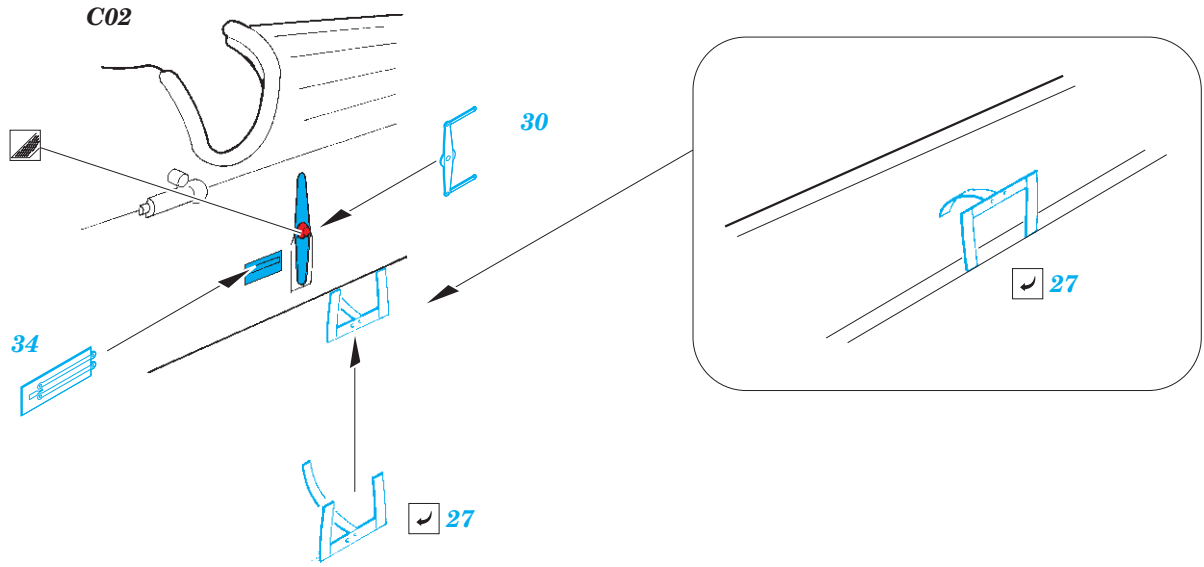

RAF BE.2c Nightfighter

eduard

detail set for 1/72 AIRFIX No. 02101 kit • sada detailů pro stavebnici 1/72 AIRFIX No. 02101

SS553

- APPLY EXPRESS MASK AND PAINT BEFORE GLUING
POUŽIT EXPRESS MASK NABARVIT PŘED SLEPENÍM
- SYMMETRICAL ASSEMBLY
SYMETRICKÁ MONTÁŽ
- REMOVE
ODSTRANIT
- GRIND
OBROUSIT
- DRILL HOLE
VRTAT OTVOR
- BEND
OHNOUT
- OPTION
VOLBA
- REPLACE
NAHRADIT
- 1** COLORED ETCHED PARTS
LEPTANÉ BAREVNÉ DÍLY
- 1** ETCHED PARTS
LEPTANÉ NEBAREVNÉ DÍLY
- 1** ORIGINAL KIT PARTS
PŮVODNÍ DÍLY STAVEBNICE

ORIGINAL KIT PARTS
PŮVODNÍ DÍLY STAVEBNICE

PHOTO-ETCHED PARTS
LEPTANÉ DÍLY

PARTS TO BE REMOVED
DÍLY K ODSTRANĚNÍ

FILL
TMELIT

Related products: SS 552 Fokker E.II Eindecker