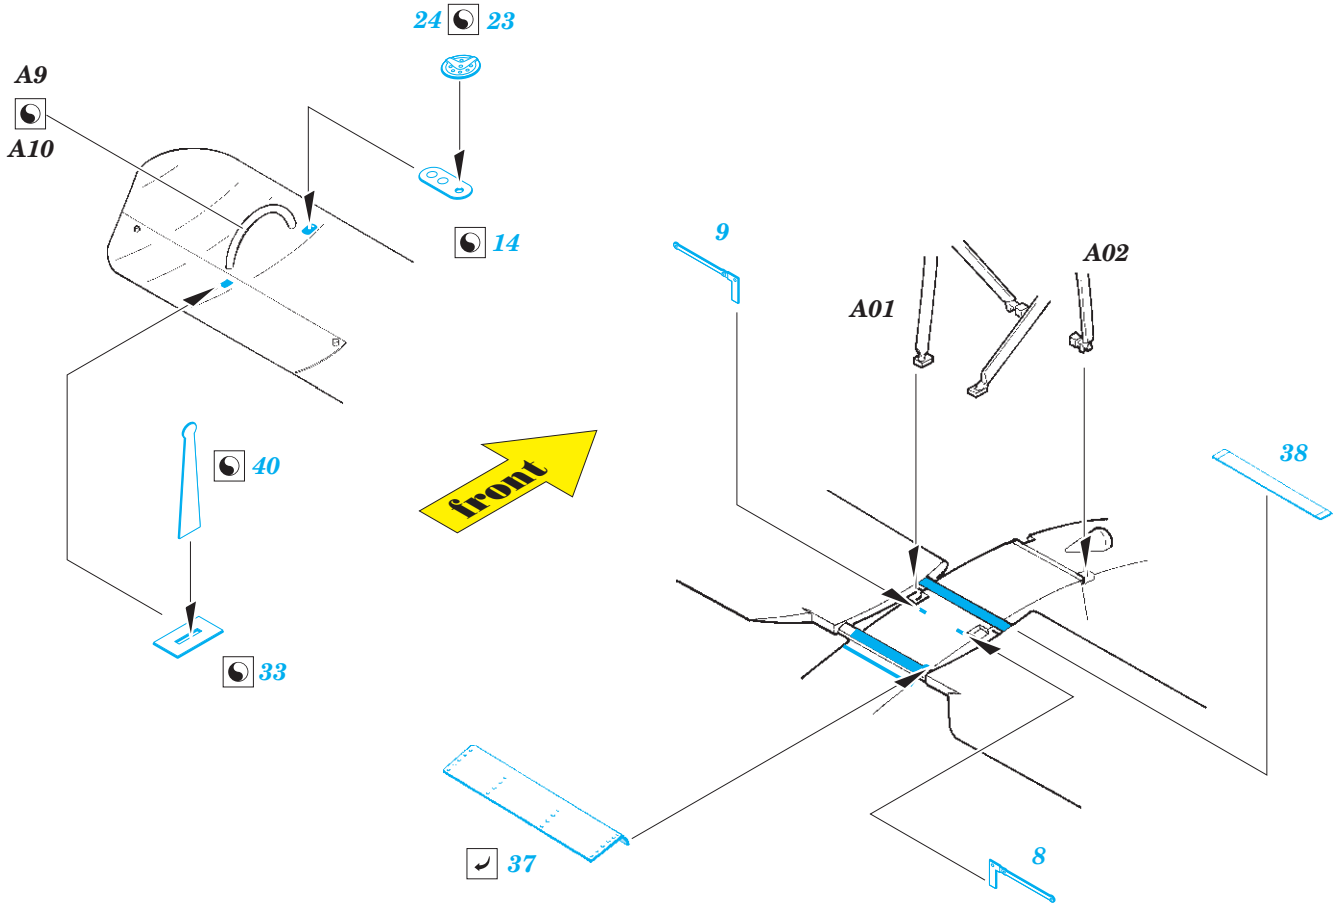

RAF BE.2c Nightfighter

eduard

detail set for 1/72 AIRFIX No. 02101 kit • sada detailů pro stavebnici 1/72 AIRFIX No. 02101

SS553

- APPLY EXPRESS MASK AND PAINT BEFORE GLUING
POUŽIT EXPRESS MASK NABARVIT PŘED SLEPENÍM
- SYMMETRICAL ASSEMBLY
SYMETRICKÁ MONTÁŽ
- REMOVE
ODSTRANIT
- GRIND
OBROUSIT
- DRILL HOLE
VRTAT OTVOR
- BEND
OHNOUT
- OPTION
VOLBA
- REPLACE
NAHRADIT
- 1** COLORED ETCHED PARTS
LEPTANÉ BAREVNÉ DÍLY
- 1** ETCHED PARTS
LEPTANÉ NEBAREVNÉ DÍLY
- 1** ORIGINAL KIT PARTS
PŮVODNÍ DÍLY STAVEBNICE

ORIGINAL KIT PARTS
PŮVODNÍ DÍLY STAVEBNICE

PHOTO-ETCHED PARTS
LEPTANÉ DÍLY

PARTS TO BE REMOVED
DÍLY K ODSTRANĚNÍ

FILL
TMELIT

Related products: SS 552 Fokker E.II Eindecker