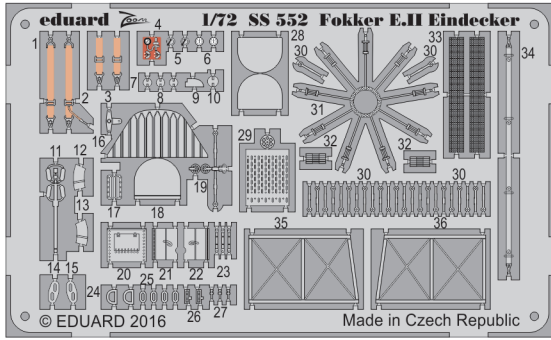

Fokker E.II Eindecker

SS552

detail set for 1/72 AIRFIX No. 01086 kit • sada detailů pro stavebnici 1/72 AIRFIX No. 01086

- APPLY EXPRESS MASK AND PAINT BEFORE GLUING
POUŽIT EXPRESS MASK NABARVIT PŘED SLEPENÍM
- SYMMETRICAL ASSEMBLY
SYMETRICKÁ MONTÁŽ
- REMOVE
ODSTRANIT
- GRIND
OBROUSIT
- DRILL HOLE
VRTAT OTVOR
- BEND
OHNOUT
- OPTION
VOLBA
- REPLACE
NAHRADIT
- 1** COLORED ETCHED PARTS
LEPTANÉ BAREVNÉ DÍLY
- 1** ETCHED PARTS
LEPTANÉ NEBAREVNÉ DÍLY
- 1** ORIGINAL KIT PARTS
PŮVODNÍ DÍLY STAVEBNICE

■ ORIGINAL KIT PARTS PŮVODNÍ DÍLY STAVEBNICE **■** PHOTO-ETCHED PARTS LEPTANÉ DÍLY **■** PARTS TO BE REMOVED DÍLY K ODSTRANĚNÍ **■** FILL TMLIT