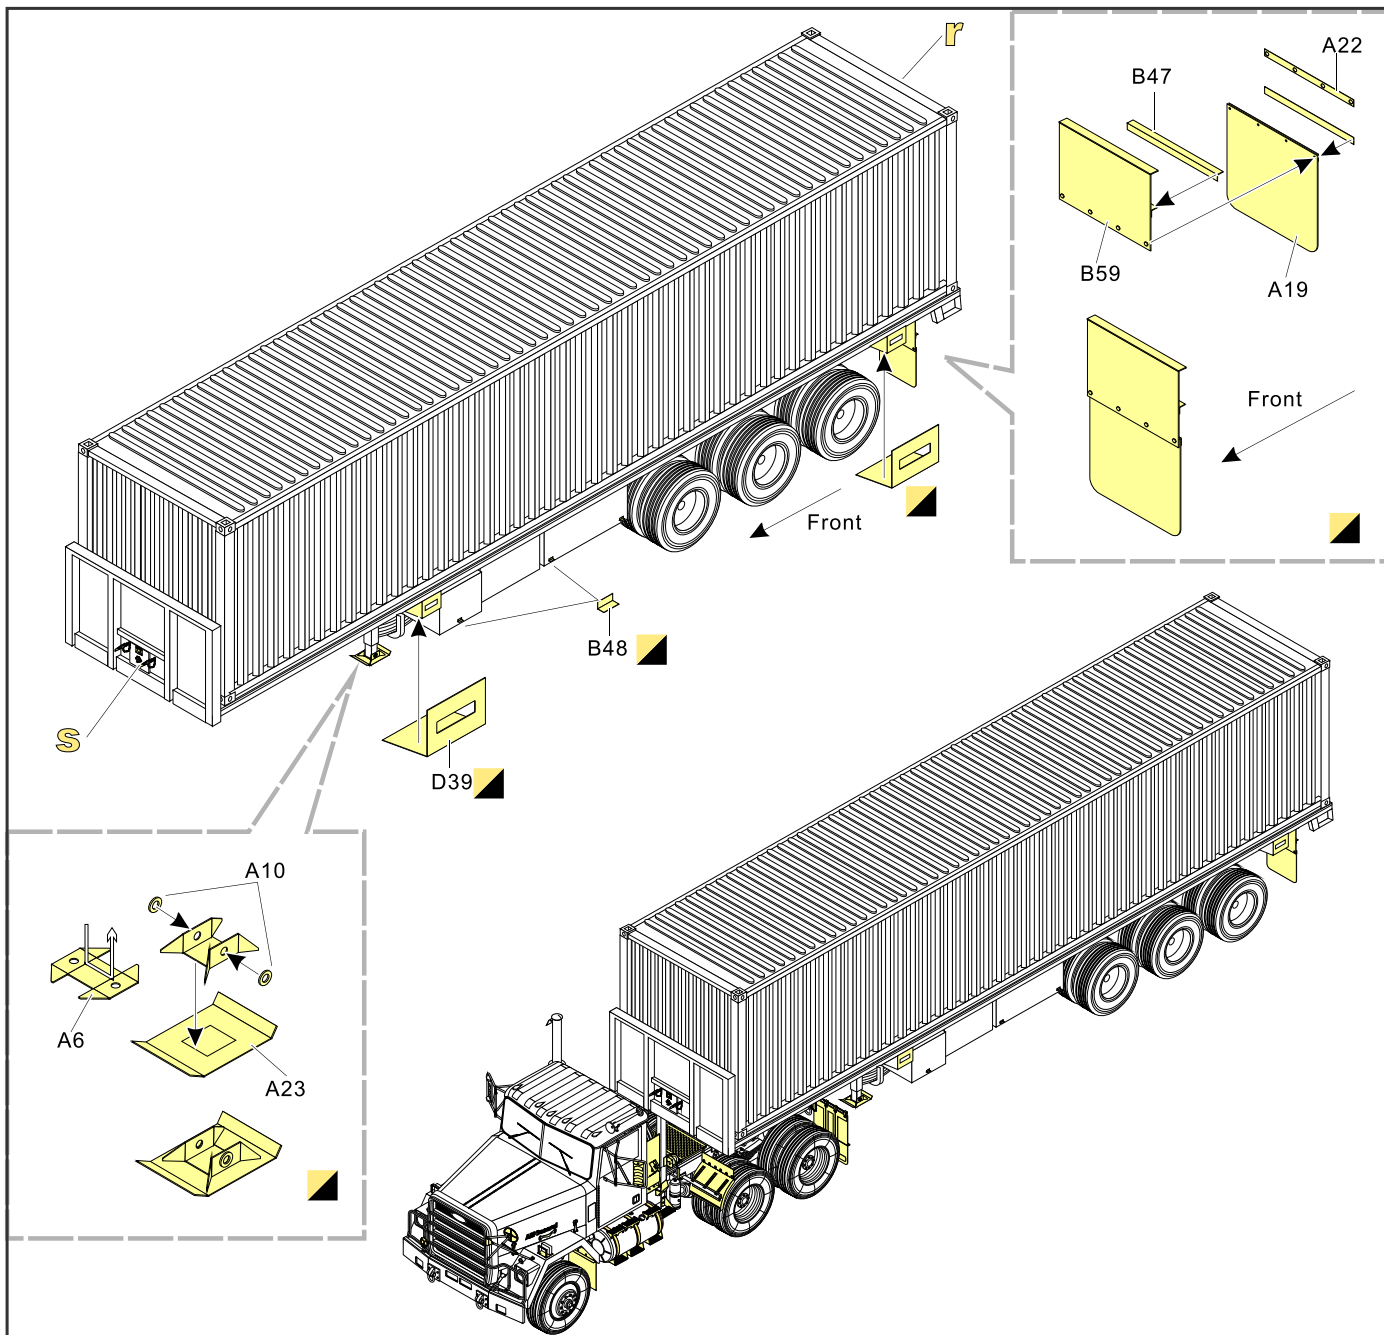

1/35 MILITARY MINIATURE VEHICLE UPGRADE SERIES PE35915

VOYAGERMODEL® 无微不至 悦享享受
The Best Upgrade Solution

Recommended item

PE 35586	Modern US M1078 LMTV [Armor CaB] Basic
PE 35587	Modern US M1083 FMTV Basic
PE 35588	Modern US M1083 FMTV [Armor CaB] Basic
PE 35589	Modern US MK.23 MTRV Basic
PE 35500	Modern U.S. M1070 Truck Tractor basic
PE 35508	Modern U.S. M1070 Truck Tractor Amour Cabin basic
PE 35806	Modern U.S. M983 Tractor Basic
PE 35736	Modern US Army M1082 LMTVT
PE 35647	Modern US M1078 FMTV [Armor CaB] Basic
PE 35648	Modern US M1083 FMTV [Armor CaB] Basic
PE 35807	Modern U.S. MIM-104C Patriot 2 SAM System Basic

**VOYAGER
MODEL**

更多PE35915样品照片参考请扫一扫
MORE PICTUER OF PE 35915
REFERENCE SCAN HERE