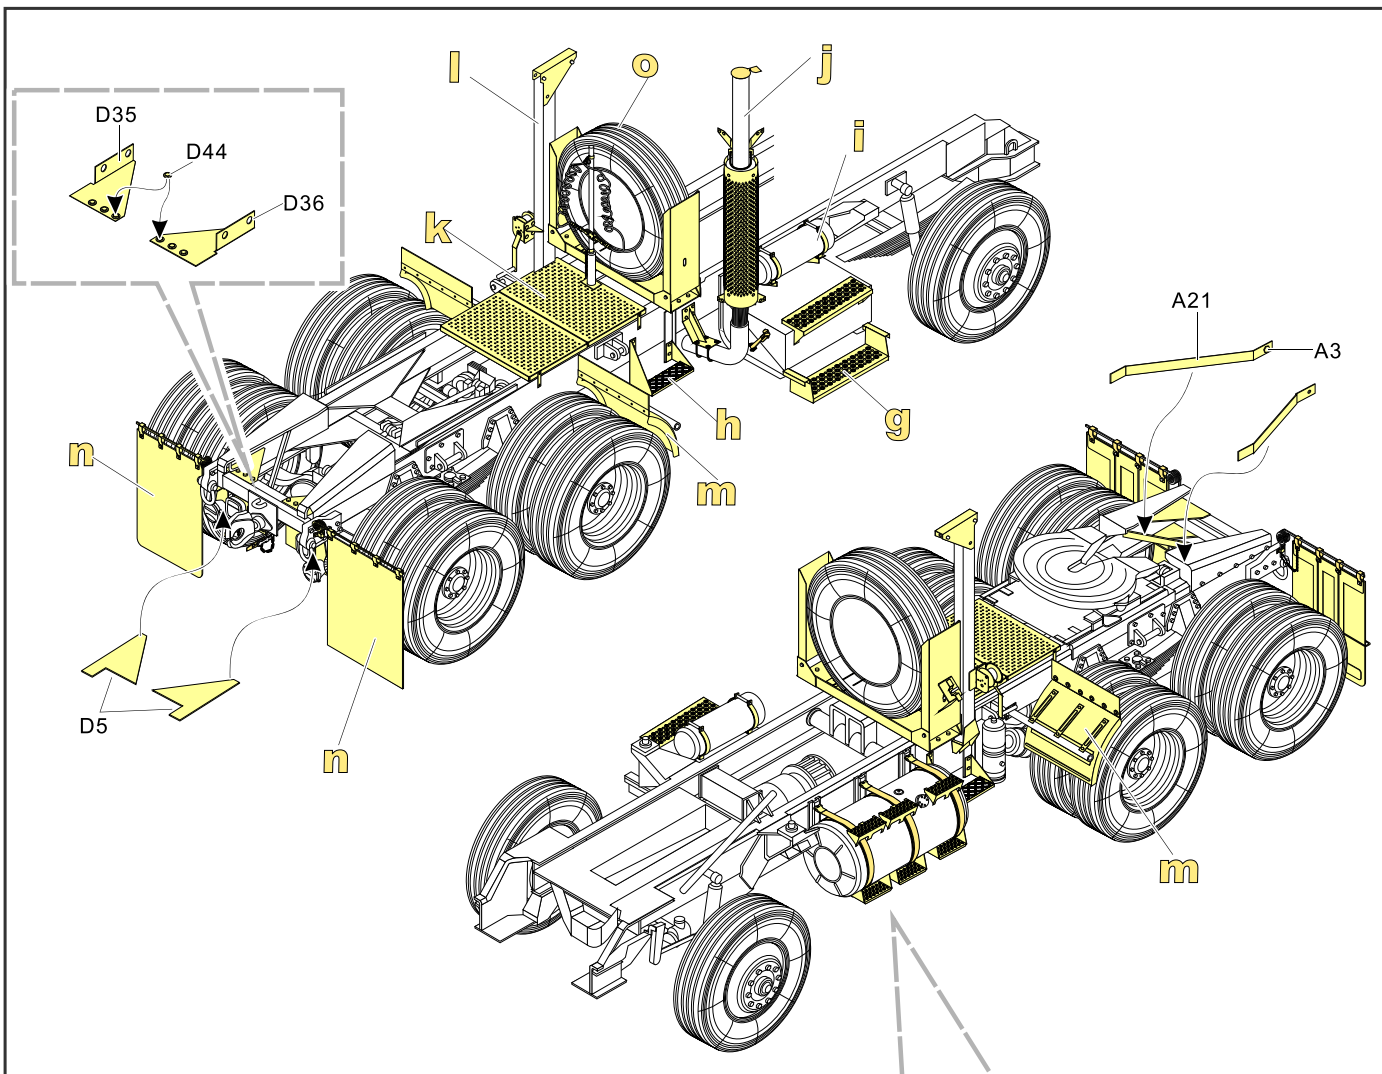

1/35 MILITARY MINIATURE VEHICLE UPGRADE SERIES PE35915