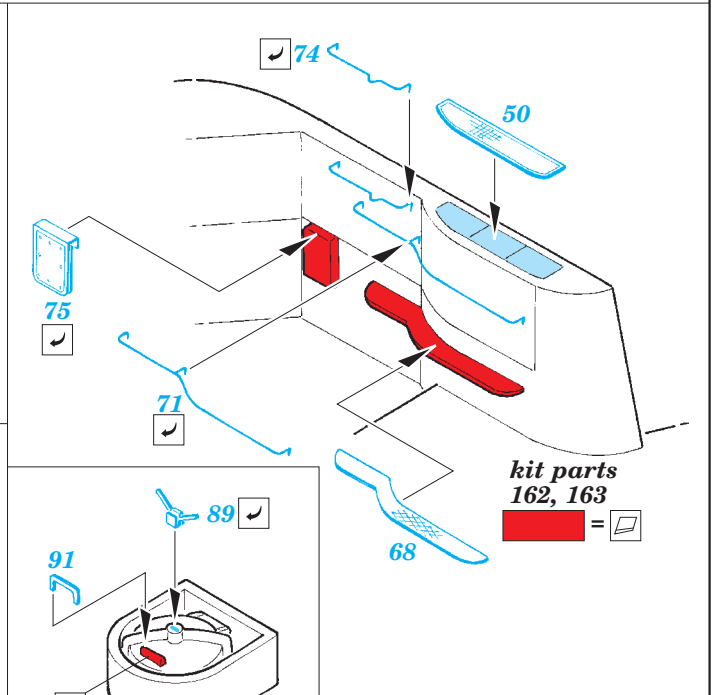

# U-boat IXC part 1 1/72

eduard

53 106

1/72 scale detail set for Revell kit • sada detailů pro model 1/72 Revell

- APPLY EXPRESS MASK AND PAINT BEFORE GLUING  
POUŽIT EXPRESS MASK NABARVIT PŘED SLEPENÍM
- SYMETRICAL ASSEMBLY  
SYMETRICKÁ MONTÁŽ
- REMOVE  
ODSTRANIT
- GRIND  
OBROUSIT
- DRILL HOLE  
VRTAT OTVOR
- COLORED ETCHED PARTS  
LEPTANÉ BAREVNÉ DÍLY
- BEND  
OHNOUT
- OPTION  
VOLBA
- REPLACE  
NAHRADIT

ORIGINAL KIT PARTS  
PŮVODNÍ DÍLY STAVEBNICE

PHOTO-ETCHED PARTS  
LEPTANÉ DÍLY

PARTS TO BE REMOVED  
DÍLY K ODSTRANĚNÍ

FILL  
TMELIT

For further detail sets look for eduard 53 107 U-boat IXC part 2 (not included in this set)

For further detail sets look for eduard 53 108 U-boat IXC part 3 (not included in this set)

# U-boat IXC part 2 1/72

eduard

53 107

1/72 scale detail set for Revell kit • sada detailů pro model 1/72 Revell

- APPLY EXPRESS MASK AND PAINT BEFORE GLUING  
POUŽIT EXPRESS MASK NABARVIT PŘED SLEPENÍM
- SYMMETRICAL ASSEMBLY  
SYMETRICKÁ MONTÁŽ
- REMOVE  
ODSTRANIT
- GRIND  
OBROUSIT
- DRILL HOLE  
VRTAT OTVOR
- COLORED ETCHED PARTS  
LEPTANÉ BAREVNÉ DÍLY
- BEND  
OHNOUT
- OPTION  
VOLBA
- REPLACE  
NAHRADIT