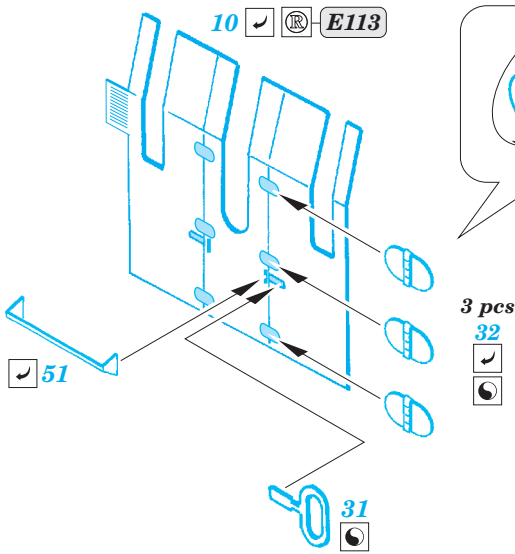

ORIGINAL KIT PARTS  
PŮVODNÍ DÍLY STAVEBNICE

PHOTO-ETCHED PARTS  
LEPTANÉ DÍLY

PARTS TO BE REMOVED  
DÍLY K ODSTRANĚNÍ

FILL  
TMELIT

**kit part E110**

# U-boat IXC part 3 1/72

eduard

53 108

1/72 scale detail set for Revell kit • sada detailů pro model 1/72 Revell

- APPLY EXPRESS MASK AND PAINT BEFORE GLUING  
POUŽIT EXPRESS MASK NABARVIT PŘED SLEPENÍM
- SYMMETRICAL ASSEMBLY  
SYMETRICKÁ MONTÁŽ
- REMOVE  
ODSTRANIT
- GRIND  
OBROUSIT
- DRILL HOLE  
VRTAT OTVOR
- COLORED ETCHED PARTS  
LEPTANÉ BAREVNÉ DÍLY
- BEND  
OHNOUT
- OPTION  
VOLBA
- REPLACE  
NAHRADIT