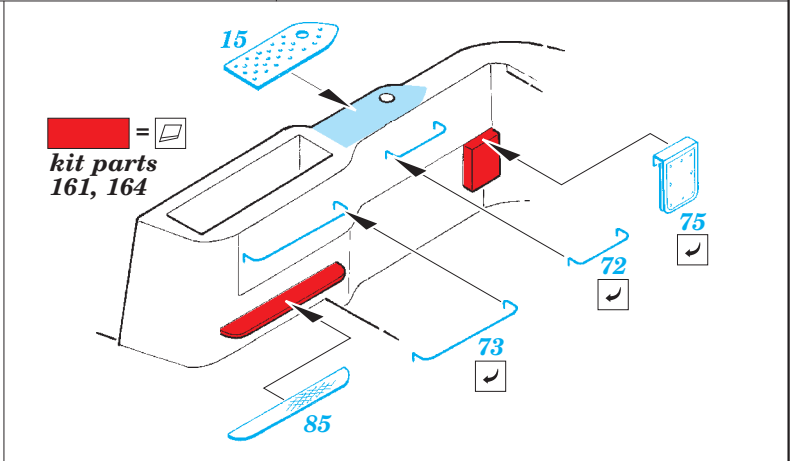

# U-boat IXC part 1 1/72

eduard

53 106

1/72 scale detail set for Revell kit • sada detailů pro model 1/72 Revell

- APPLY EXPRESS MASK AND PAINT BEFORE GLUING  
POUŽIT EXPRESS MASK NABARVIT PŘED SLEPENÍM
- SYMETRICAL ASSEMBLY  
SYMETRICKÁ MONTÁŽ
- REMOVE  
ODSTRANIT
- GRIND  
OBROUSIT
- DRILL HOLE  
VRTAT OTVOR
- COLORED ETCHED PARTS  
LEPTANÉ BAREVNÉ DÍLY
- BEND  
OHNOUT
- OPTION  
VOLBA
- REPLACE  
NAHRADIT

ORIGINAL KIT PARTS  
PŮVODNÍ DÍLY STAVEBNICE

PHOTO-ETCHED PARTS  
LEPTANÉ DÍLY

PARTS TO BE REMOVED  
DÍLY K ODSTRANĚNÍ

FILL  
TMELIT

For further detail sets look for eduard 53 107 U-boat IXC part 2 (not included in this set)

For further detail sets look for eduard 53 108 U-boat IXC part 3 (not included in this set)

# U-boat IXC part 2 1/72

eduard

53 107

1/72 scale detail set for Revell kit • sada detailů pro model 1/72 Revell

- APPLY EXPRESS MASK AND PAINT BEFORE GLUING  
POUŽIT EXPRESS MASK NABARVIT PŘED SLEPENÍM
- SYMMETRICAL ASSEMBLY  
SYMETRICKÁ MONTÁŽ
- REMOVE  
ODSTRANIT
- GRIND  
OBROUSIT
- DRILL HOLE  
VRTAT OTVOR
- COLORED ETCHED PARTS  
LEPTANÉ BAREVNÉ DÍLY
- BEND  
OHNOUT
- OPTION  
VOLBA
- REPLACE  
NAHRADIT