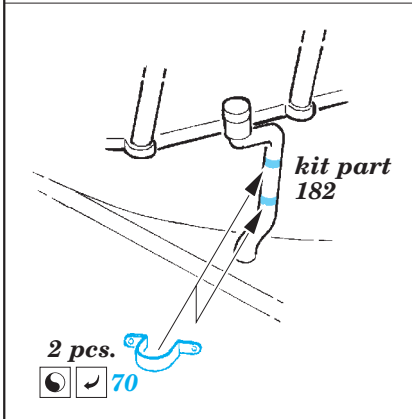

# U-boat IXC part 1 1/72

eduard

53 106

1/72 scale detail set for Revell kit • sada detailů pro model 1/72 Revell

- APPLY EXPRESS MASK AND PAINT BEFORE GLUING  
POUŽIT EXPRESS MASK NABARVIT PŘED SLEPENÍM
- SYMETRICAL ASSEMBLY  
SYMETRICKÁ MONTÁŽ
- REMOVE  
ODSTRANIT
- GRIND  
OBROUSIT
- DRILL HOLE  
VRTAT OTVOR
- COLORED ETCHED PARTS  
LEPTANÉ BAREVNÉ DÍLY
- BEND  
OHNOUT
- OPTION  
VOLBA
- REPLACE  
NAHRADIT

ORIGINAL KIT PARTS  
PŮVODNÍ DÍLY STAVEBNICE

PHOTO-ETCHED PARTS  
LEPTANÉ DÍLY

PARTS TO BE REMOVED  
DÍLY K ODSTRANĚNÍ

FILL  
TMELIT

For further detail sets look for eduard 53 107 U-boat IXC part 2 (not included in this set)

For further detail sets look for eduard 53 108 U-boat IXC part 3 (not included in this set)

# U-boat IXC part 2 1/72

eduard

53 107

1/72 scale detail set for Revell kit • sada detailů pro model 1/72 Revell

- APPLY EXPRESS MASK AND PAINT BEFORE GLUING  
POUŽIT EXPRESS MASK NABARVIT PŘED SLEPENÍM
- SYMMETRICAL ASSEMBLY  
SYMETRICKÁ MONTÁŽ
- REMOVE  
ODSTRANIT
- GRIND  
OBROUSIT
- DRILL HOLE  
VRTAT OTVOR
- COLORED ETCHED PARTS  
LEPTANÉ BAREVNÉ DÍLY
- BEND  
OHNOUT
- OPTION  
VOLBA
- REPLACE  
NAHRADIT