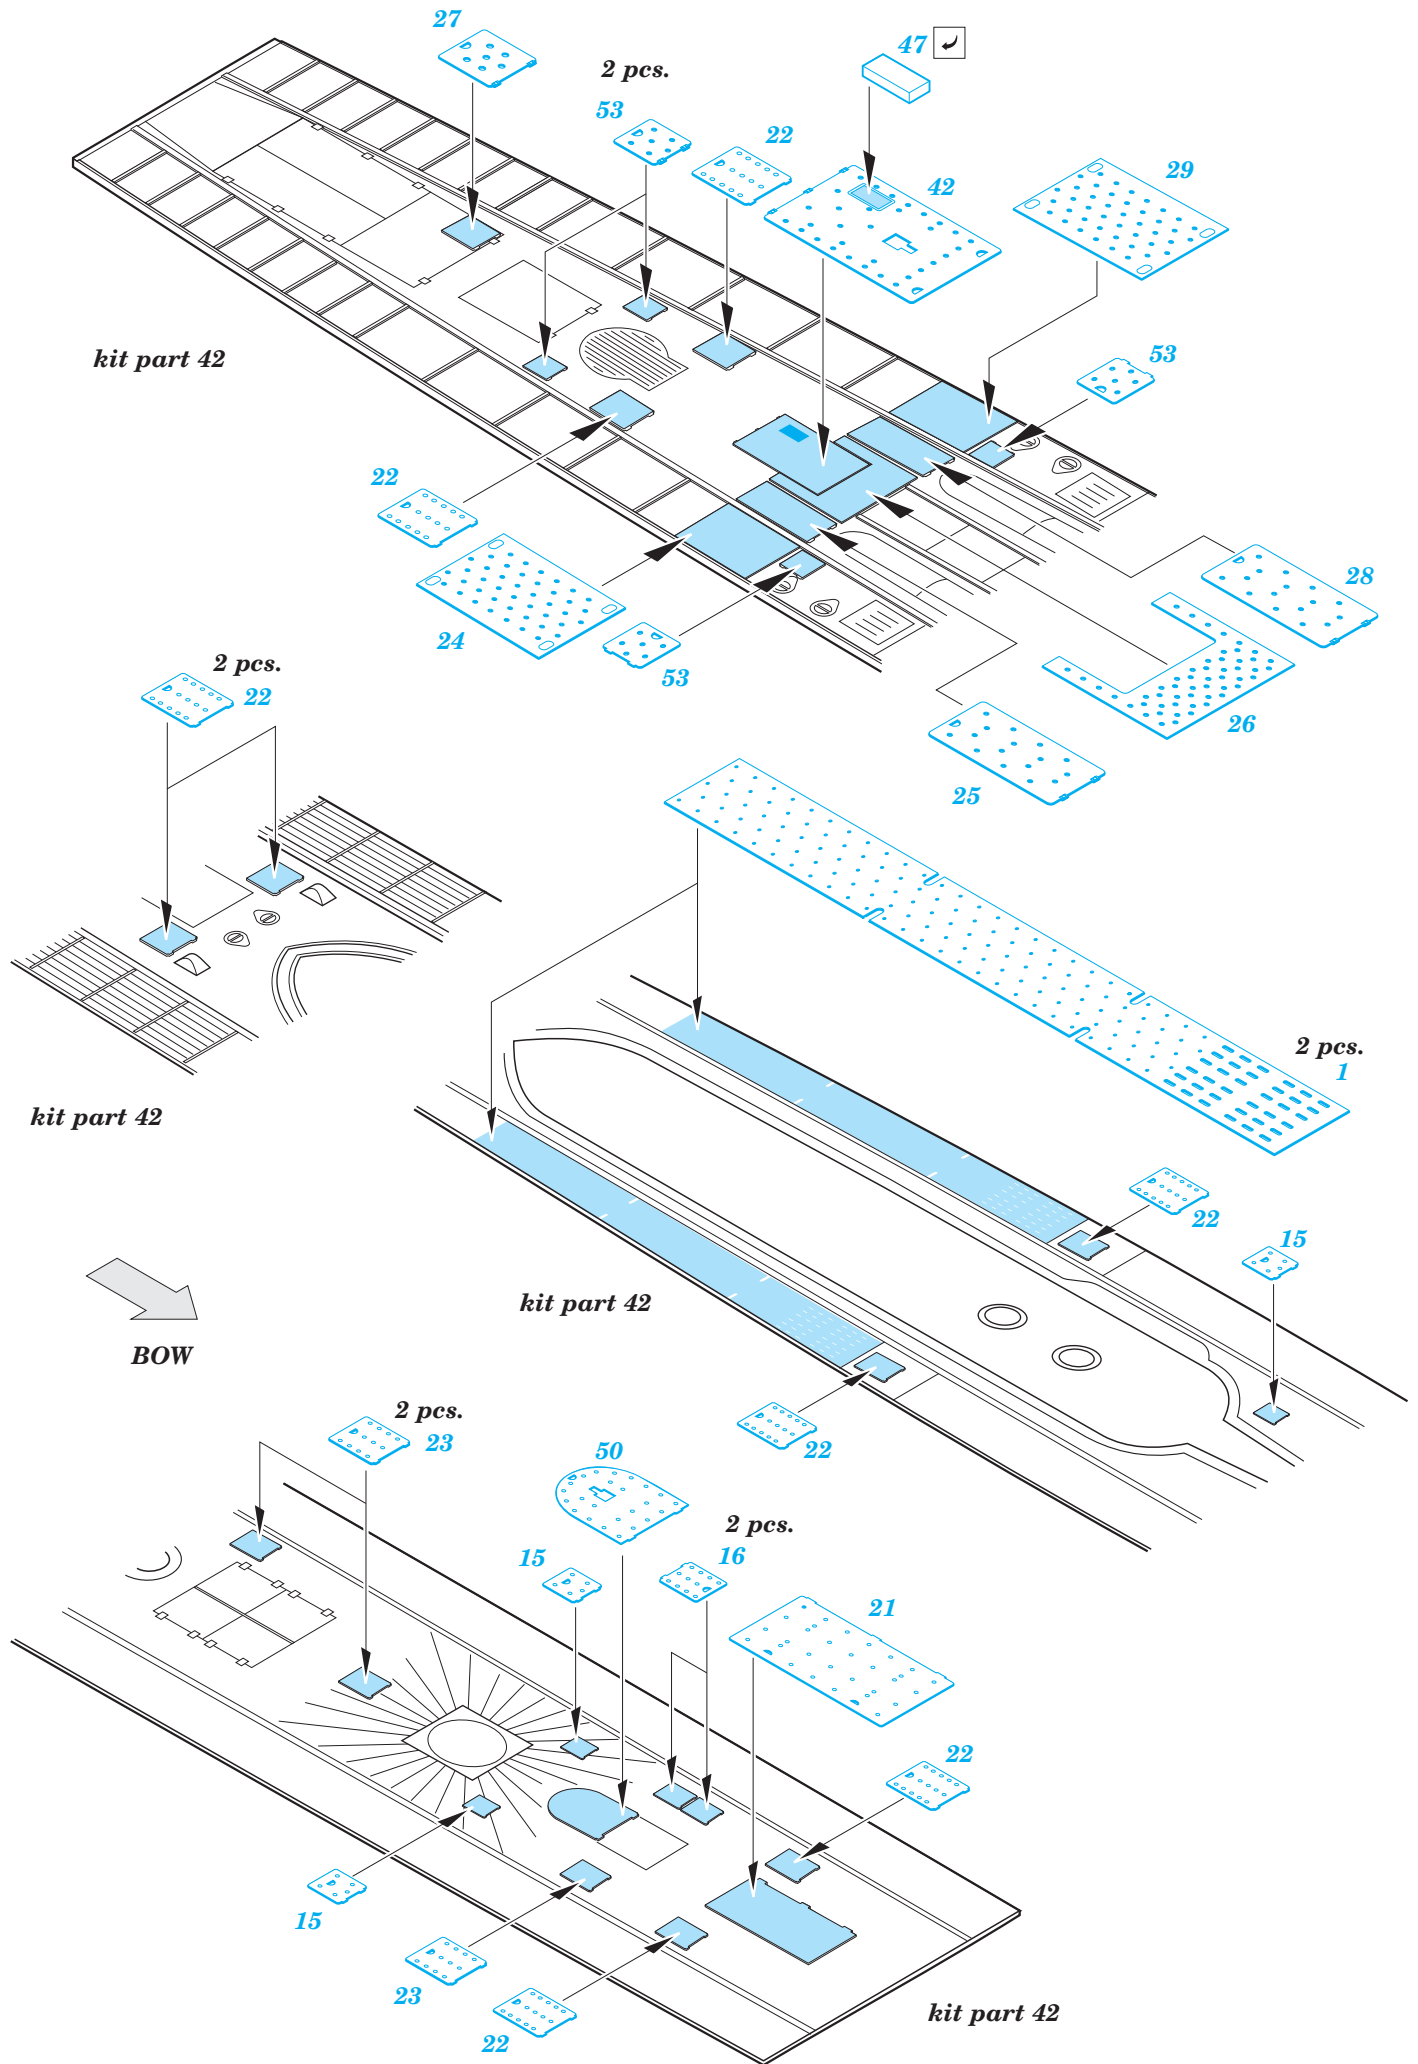

# U-boat IXC part 2 1/72

eduard

53 107

1/72 scale detail set for Revell kit • sada detailů pro model 1/72 Revell

- APPLY EXPRESS MASK AND PAINT BEFORE GLUING  
POUŽIT EXPRESS MASK NABARVIT PŘED SLEPENÍM
- SYMMETRICAL ASSEMBLY  
SYMETRICKÁ MONTÁŽ
- REMOVE  
ODSTRANIT
- GRIND  
OBROUSIT
- DRILL HOLE  
VRTAT OTVOR
- COLORED ETCHED PARTS  
LEPTANÉ BAREVNÉ DÍLY
- BEND  
OHNOUT
- OPTION  
VOLBA
- REPLACE  
NAHRADIT

ORIGINAL KIT PARTS  
PŮVODNÍ DÍLY STAVEBNICE

PHOTO-ETCHED PARTS  
LEPTANÉ DÍLY

PARTS TO BE REMOVED  
DÍLY K ODSTRANĚNÍ

FILL  
TMELIT

**kit part E110**

# U-boat IXC part 3 1/72

eduard

53 108

1/72 scale detail set for Revell kit • sada detailů pro model 1/72 Revell

- APPLY EXPRESS MASK AND PAINT BEFORE GLUING  
POUŽIT EXPRESS MASK NABARVIT PŘED SLEPENÍM
- SYMMETRICAL ASSEMBLY  
SYMETRICKÁ MONTÁŽ
- REMOVE  
ODSTRANIT
- GRIND  
OBROUSIT
- DRILL HOLE  
VRTAT OTVOR
- COLORED ETCHED PARTS  
LEPTANÉ BAREVNÉ DÍLY
- BEND  
OHNOUT
- OPTION  
VOLBA
- REPLACE  
NAHRADIT

ORIGINAL KIT PARTS  
PŮVODNÍ DÍLY STAVEBNICE

PHOTO-ETCHED PARTS  
LEPTANÉ DÍLY

PARTS TO BE REMOVED  
DÍLY K ODSTRANĚNÍ

FILL  
TMELIT