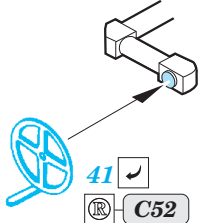

# U-boat IXC part 2 1/72

eduard

53 107

1/72 scale detail set for Revell kit • sada detailů pro model 1/72 Revell

- APPLY EXPRESS MASK AND PAINT BEFORE GLUING  
POUŽIT EXPRESS MASK NABARVIT PŘED SLEPENÍM
- SYMMETRICAL ASSEMBLY  
SYMETRICKÁ MONTÁŽ
- REMOVE  
ODSTRANIT
- GRIND  
OBROUSIT
- DRILL HOLE  
VRTAT OTVOR
- COLORED ETCHED PARTS  
LEPTANÉ BAREVNÉ DÍLY
- BEND  
OHNOUT
- OPTION  
VOLBA
- REPLACE  
NAHRADIT

ORIGINAL KIT PARTS  
PŮVODNÍ DÍLY STAVEBNICE

PHOTO-ETCHED PARTS  
LEPTANÉ DÍLY

PARTS TO BE REMOVED  
DÍLY K ODSTRANĚNÍ

FILL  
TMELIT

**kit part E110**

# U-boat IXC part 3 1/72

eduard

53 108

1/72 scale detail set for Revell kit • sada detailů pro model 1/72 Revell

- APPLY EXPRESS MASK AND PAINT BEFORE GLUING  
POUŽIT EXPRESS MASK NABARVIT PŘED SLEPENÍM
- SYMMETRICAL ASSEMBLY  
SYMETRICKÁ MONTÁŽ
- REMOVE  
ODSTRANIT
- GRIND  
OBROUSIT
- DRILL HOLE  
VRTAT OTVOR
- COLORED ETCHED PARTS  
LEPTANÉ BAREVNÉ DÍLY
- BEND  
OHNOUT
- OPTION  
VOLBA
- REPLACE  
NAHRADIT

ORIGINAL KIT PARTS  
PŮVODNÍ DÍLY STAVEBNICE

PHOTO-ETCHED PARTS  
LEPTANÉ DÍLY

PARTS TO BE REMOVED  
DÍLY K ODSTRANĚNÍ

FILL  
TMELIT