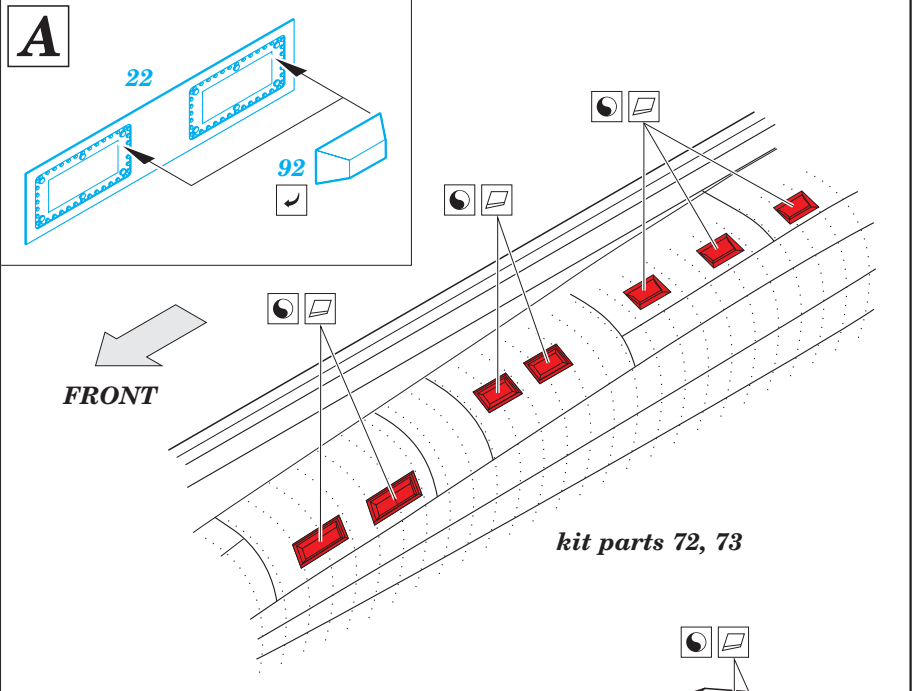

# U-boat IXC part 1 1/72

eduard

53 106

1/72 scale detail set for Revell kit • sada detailů pro model 1/72 Revell

- APPLY EXPRESS MASK AND PAINT BEFORE GLUING  
POUŽIT EXPRESS MASK NABARVIT PŘED SLEPENÍM
- SYMETRICAL ASSEMBLY  
SYMETRICKÁ MONTÁŽ
- REMOVE  
ODSTRANIT
- GRIND  
OBROUSIT
- DRILL HOLE  
VRTAT OTVOR
- COLORED ETCHED PARTS  
LEPTANÉ BAREVNÉ DÍLY
- BEND  
OHNOUT
- OPTION  
VOLBA
- REPLACE  
NAHRADIT

ORIGINAL KIT PARTS  
PŮVODNÍ DÍLY STAVEBNICE

PHOTO-ETCHED PARTS  
LEPTANÉ DÍLY

PARTS TO BE REMOVED  
DÍLY K ODSTRANĚNÍ

FILL  
TMELIT

For further detail sets look for eduard 53 107 U-boat IXC part 2 (not included in this set)

For further detail sets look for eduard 53 108 U-boat IXC part 3 (not included in this set)

# U-boat IXC part 2 1/72

eduard

53 107

1/72 scale detail set for Revell kit • sada detailů pro model 1/72 Revell

- APPLY EXPRESS MASK AND PAINT BEFORE GLUING  
POUŽIT EXPRESS MASK NABARVIT PŘED SLEPENÍM
- SYMMETRICAL ASSEMBLY  
SYMETRICKÁ MONTÁŽ
- REMOVE  
ODSTRANIT
- GRIND  
OBROUSIT
- DRILL HOLE  
VRTAT OTVOR
- COLORED ETCHED PARTS  
LEPTANÉ BAREVNÉ DÍLY
- BEND  
OHNOUT
- OPTION  
VOLBA
- REPLACE  
NAHRADIT