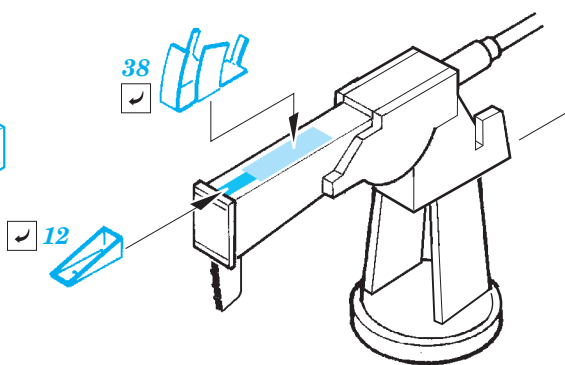

# U-boat IXC part 2 1/72

eduard

53 107

1/72 scale detail set for Revell kit • sada detailů pro model 1/72 Revell

- APPLY EXPRESS MASK AND PAINT BEFORE GLUING  
POUŽIT EXPRESS MASK NABARVIT PŘED SLEPENÍM
- SYMMETRICAL ASSEMBLY  
SYMETRICKÁ MONTÁŽ
- REMOVE  
ODSTRANIT
- GRIND  
OBROUSIT
- DRILL HOLE  
VRTAT OTVOR
- COLORED ETCHED PARTS  
LEPTANÉ BAREVNÉ DÍLY
- BEND  
OHNOUT
- OPTION  
VOLBA
- REPLACE  
NAHRADIT

ORIGINAL KIT PARTS  
PŮVODNÍ DÍLY STAVEBNICE

PHOTO-ETCHED PARTS  
LEPTANÉ DÍLY

PARTS TO BE REMOVED  
DÍLY K ODSTRANĚNÍ

FILL  
TMELIT

**kit part E110**

# U-boat IXC part 3 1/72

eduard

53 108

1/72 scale detail set for Revell kit • sada detailů pro model 1/72 Revell

- APPLY EXPRESS MASK AND PAINT BEFORE GLUING  
POUŽIT EXPRESS MASK NABARVIT PŘED SLEPENÍM
- SYMMETRICAL ASSEMBLY  
SYMETRICKÁ MONTÁŽ
- REMOVE  
ODSTRANIT
- GRIND  
OBROUSIT
- DRILL HOLE  
VRTAT OTVOR
- COLORED ETCHED PARTS  
LEPTANÉ BAREVNÉ DÍLY
- BEND  
OHNOUT
- OPTION  
VOLBA
- REPLACE  
NAHRADIT