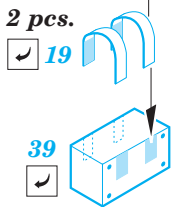

# U-boat IXC part 2 1/72

eduard

53 107

1/72 scale detail set for Revell kit • sada detailů pro model 1/72 Revell

- APPLY EXPRESS MASK AND PAINT BEFORE GLUING  
POUŽIT EXPRESS MASK NABARVIT PŘED SLEPENÍM
- SYMMETRICAL ASSEMBLY  
SYMETRICKÁ MONTÁŽ
- REMOVE  
ODSTRANIT
- GRIND  
OBROUSIT
- DRILL HOLE  
VRTAT OTVOR
- COLORED ETCHED PARTS  
LEPTANÉ BAREVNÉ DÍLY
- BEND  
OHNOUT
- OPTION  
VOLBA
- REPLACE  
NAHRADIT

ORIGINAL KIT PARTS  
PŮVODNÍ DÍLY STAVEBNICE

PHOTO-ETCHED PARTS  
LEPTANÉ DÍLY

PARTS TO BE REMOVED  
DÍLY K ODSTRANĚNÍ

FILL  
TMELIT

**kit part E110**

# U-boat IXC part 3 1/72

eduard

53 108

1/72 scale detail set for Revell kit • sada detailů pro model 1/72 Revell

- APPLY EXPRESS MASK AND PAINT BEFORE GLUING  
POUŽIT EXPRESS MASK NABARVIT PŘED SLEPENÍM
- SYMMETRICAL ASSEMBLY  
SYMETRICKÁ MONTÁŽ
- REMOVE  
ODSTRANIT
- GRIND  
OBROUSIT
- DRILL HOLE  
VRTAT OTVOR
- COLORED ETCHED PARTS  
LEPTANÉ BAREVNÉ DÍLY
- BEND  
OHNOUT
- OPTION  
VOLBA
- REPLACE  
NAHRADIT