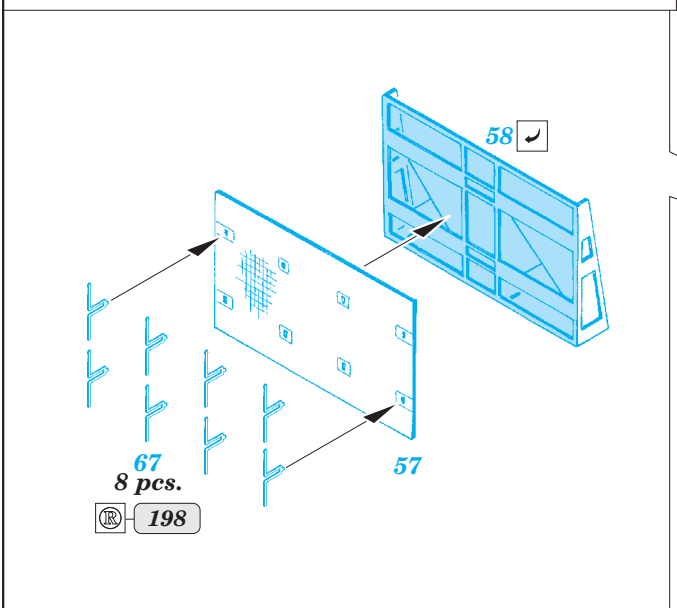

# U-boat IXC part 1 1/72

eduard

53 106

1/72 scale detail set for Revell kit • sada detailů pro model 1/72 Revell

- APPLY EXPRESS MASK AND PAINT BEFORE GLUING  
POUŽIT EXPRESS MASK NABARVIT PŘED SLEPENÍM
- SYMETRICAL ASSEMBLY  
SYMETRICKÁ MONTÁŽ
- REMOVE  
ODSTRANIT
- GRIND  
OBROUSIT
- DRILL HOLE  
VRTAT OTVOR
- COLORED ETCHED PARTS  
LEPTANÉ BAREVNÉ DÍLY
- BEND  
OHNOUT
- OPTION  
VOLBA
- REPLACE  
NAHRADIT

ORIGINAL KIT PARTS  
PŮVODNÍ DÍLY STAVEBNICE

PHOTO-ETCHED PARTS  
LEPTANÉ DÍLY

PARTS TO BE REMOVED  
DÍLY K ODSTRANĚNÍ

FILL  
TMELIT

For further detail sets look for eduard 53 107 U-boat IXC part 2 (not included in this set)

For further detail sets look for eduard 53 108 U-boat IXC part 3 (not included in this set)

# U-boat IXC part 2 1/72

eduard

53 107

1/72 scale detail set for Revell kit • sada detailů pro model 1/72 Revell

- APPLY EXPRESS MASK AND PAINT BEFORE GLUING  
POUŽIT EXPRESS MASK NABARVIT PŘED SLEPENÍM
- SYMMETRICAL ASSEMBLY  
SYMETRICKÁ MONTÁŽ
- REMOVE  
ODSTRANIT
- GRIND  
OBROUSIT
- DRILL HOLE  
VRTAT OTVOR
- COLORED ETCHED PARTS  
LEPTANÉ BAREVNÉ DÍLY
- BEND  
OHNOUT
- OPTION  
VOLBA
- REPLACE  
NAHRADIT