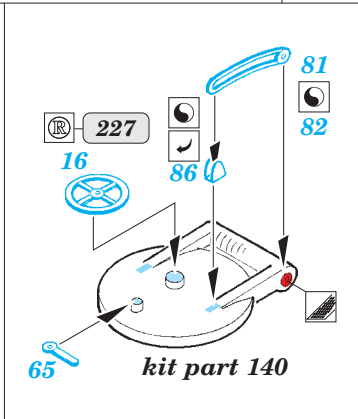

ORIGINAL KIT PARTS  
PŮVODNÍ DÍLY STAVEBNICE

PHOTO-ETCHED PARTS  
LEPTANÉ DÍLY

PARTS TO BE REMOVED  
DÍLY K ODSTRANĚNÍ

FILL  
TMELIT

For further detail sets look for eduard 53 107 U-boat IXC part 2 (not included in this set)

For further detail sets look for eduard 53 108 U-boat IXC part 3 (not included in this set)

# U-boat IXC part 2 1/72

eduard

53 107

1/72 scale detail set for Revell kit • sada detailů pro model 1/72 Revell

- APPLY EXPRESS MASK AND PAINT BEFORE GLUING  
POUŽIT EXPRESS MASK NABARVIT PŘED SLEPENÍM
- SYMMETRICAL ASSEMBLY  
SYMETRICKÁ MONTÁŽ
- REMOVE  
ODSTRANIT
- GRIND  
OBROUSIT
- DRILL HOLE  
VRTAT OTVOR
- COLORED ETCHED PARTS  
LEPTANÉ BAREVNÉ DÍLY
- BEND  
OHNOUT
- OPTION  
VOLBA
- REPLACE  
NAHRADIT