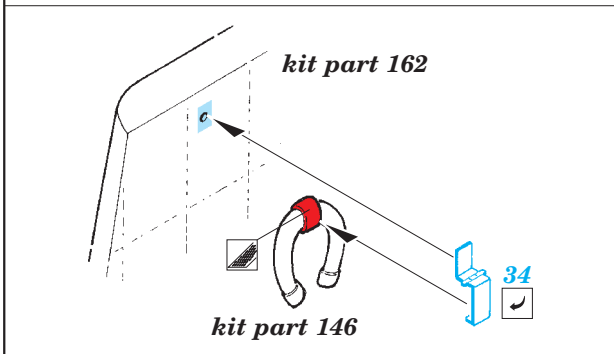

# U-boat IXC part 1 1/72

eduard

53 106

1/72 scale detail set for Revell kit • sada detailů pro model 1/72 Revell

- APPLY EXPRESS MASK AND PAINT BEFORE GLUING  
POUŽIT EXPRESS MASK NABARVIT PŘED SLEPENÍM
- SYMETRICAL ASSEMBLY  
SYMETRICKÁ MONTÁŽ
- REMOVE  
ODSTRANIT
- GRIND  
OBROUSIT
- DRILL HOLE  
VRTAT OTVOR
- COLORED ETCHED PARTS  
LEPTANÉ BAREVNÉ DÍLY
- BEND  
OHNOUT
- OPTION  
VOLBA
- REPLACE  
NAHRADIT

ORIGINAL KIT PARTS  
PŮVODNÍ DÍLY STAVEBNICE

PHOTO-ETCHED PARTS  
LEPTANÉ DÍLY

PARTS TO BE REMOVED  
DÍLY K ODSTRANĚNÍ

FILL  
TMELIT

For further detail sets look for eduard 53 107 U-boat IXC part 2 (not included in this set)

For further detail sets look for eduard 53 108 U-boat IXC part 3 (not included in this set)

# U-boat IXC part 2 1/72

eduard

53 107

1/72 scale detail set for Revell kit • sada detailů pro model 1/72 Revell

- APPLY EXPRESS MASK AND PAINT BEFORE GLUING  
POUŽIT EXPRESS MASK NABARVIT PŘED SLEPENÍM
- SYMMETRICAL ASSEMBLY  
SYMETRICKÁ MONTÁŽ
- REMOVE  
ODSTRANIT
- GRIND  
OBROUSIT
- DRILL HOLE  
VRTAT OTVOR
- COLORED ETCHED PARTS  
LEPTANÉ BAREVNÉ DÍLY
- BEND  
OHNOUT
- OPTION  
VOLBA
- REPLACE  
NAHRADIT