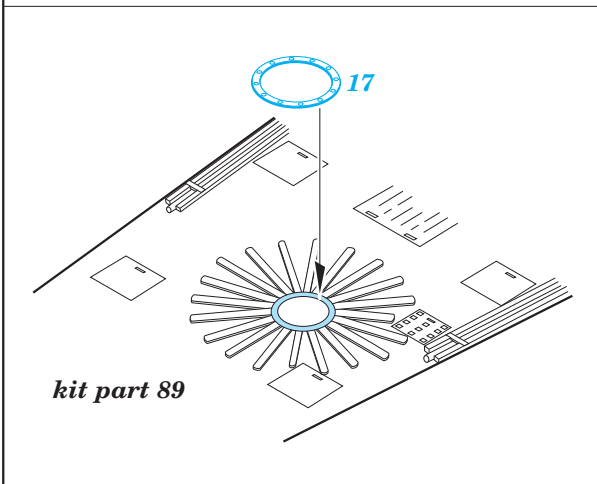

ORIGINAL KIT PARTS  
PŮVODNÍ DÍLY STAVEBNICE

PHOTO-ETCHED PARTS  
LEPTANÉ DÍLY

PARTS TO BE REMOVED  
DÍLY K ODSTRANĚNÍ

FILL  
TMELIT

For further detail sets look for eduard 53 107 U-boat IXC part 2 (not included in this set)

For further detail sets look for eduard 53 108 U-boat IXC part 3 (not included in this set)

# U-boat IXC part 2 1/72

eduard

53 107

1/72 scale detail set for Revell kit • sada detailů pro model 1/72 Revell

- APPLY EXPRESS MASK AND PAINT BEFORE GLUING  
POUŽIT EXPRESS MASK NABARVIT PŘED SLEPENÍM
- SYMMETRICAL ASSEMBLY  
SYMETRICKÁ MONTÁŽ
- REMOVE  
ODSTRANIT
- GRIND  
OBROUSIT
- DRILL HOLE  
VRTAT OTVOR
- COLORED ETCHED PARTS  
LEPTANÉ BAREVNÉ DÍLY
- BEND  
OHNOUT
- OPTION  
VOLBA
- REPLACE  
NAHRADIT