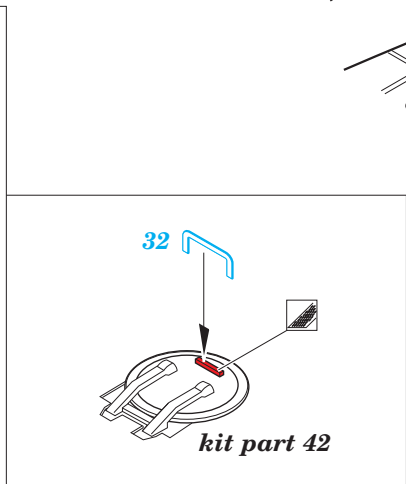

# U-boat IXC part 1 1/72

eduard

53 106

1/72 scale detail set for Revell kit • sada detailů pro model 1/72 Revell

- APPLY EXPRESS MASK AND PAINT BEFORE GLUING  
POUŽIT EXPRESS MASK NABARVIT PŘED SLEPENÍM
- SYMETRICAL ASSEMBLY  
SYMETRICKÁ MONTÁŽ
- REMOVE  
ODSTRANIT
- GRIND  
OBROUSIT
- DRILL HOLE  
VRTAT OTVOR
- COLORED ETCHED PARTS  
LEPTANÉ BAREVNÉ DÍLY
- BEND  
OHNOUT
- OPTION  
VOLBA
- REPLACE  
NAHRADIT

ORIGINAL KIT PARTS  
PŮVODNÍ DÍLY STAVEBNICE

PHOTO-ETCHED PARTS  
LEPTANÉ DÍLY

PARTS TO BE REMOVED  
DÍLY K ODSTRANĚNÍ

FILL  
TMELIT

For further detail sets look for eduard 53 107 U-boat IXC part 2 (not included in this set)

For further detail sets look for eduard 53 108 U-boat IXC part 3 (not included in this set)

# U-boat IXC part 2 1/72

eduard

53 107

1/72 scale detail set for Revell kit • sada detailů pro model 1/72 Revell

- APPLY EXPRESS MASK AND PAINT BEFORE GLUING  
POUŽIT EXPRESS MASK NABARVIT PŘED SLEPENÍM
- SYMMETRICAL ASSEMBLY  
SYMETRICKÁ MONTÁŽ
- REMOVE  
ODSTRANIT
- GRIND  
OBROUSIT
- DRILL HOLE  
VRTAT OTVOR
- COLORED ETCHED PARTS  
LEPTANÉ BAREVNÉ DÍLY
- BEND  
OHNOUT
- OPTION  
VOLBA
- REPLACE  
NAHRADIT