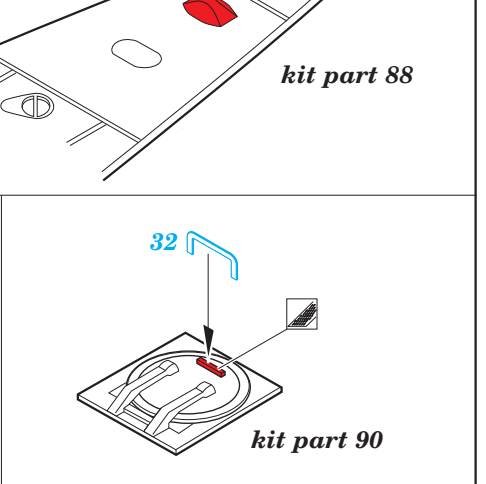

# U-boat IXC part 1 1/72

eduard

53 106

1/72 scale detail set for Revell kit • sada detailů pro model 1/72 Revell

- APPLY EXPRESS MASK AND PAINT BEFORE GLUING  
POUŽIT EXPRESS MASK NABARVIT PŘED SLEPENÍM
- SYMETRICAL ASSEMBLY  
SYMETRICKÁ MONTÁŽ
- REMOVE  
ODSTRANIT
- GRIND  
OBROUSIT
- DRILL HOLE  
VRTAT OTVOR
- COLORED ETCHED PARTS  
LEPTANÉ BAREVNÉ DÍLY
- BEND  
OHNOUT
- OPTION  
VOLBA
- REPLACE  
NAHRADIT

ORIGINAL KIT PARTS  
PŮVODNÍ DÍLY STAVEBNICE

PHOTO-ETCHED PARTS  
LEPTANÉ DÍLY

PARTS TO BE REMOVED  
DÍLY K ODSTRANĚNÍ

FILL  
TMELIT

For further detail sets look for eduard 53 107 U-boat IXC part 2 (not included in this set)

For further detail sets look for eduard 53 108 U-boat IXC part 3 (not included in this set)

# U-boat IXC part 2 1/72

eduard

53 107

1/72 scale detail set for Revell kit • sada detailů pro model 1/72 Revell

- APPLY EXPRESS MASK AND PAINT BEFORE GLUING  
POUŽIT EXPRESS MASK NABARVIT PŘED SLEPENÍM
- SYMMETRICAL ASSEMBLY  
SYMETRICKÁ MONTÁŽ
- REMOVE  
ODSTRANIT
- GRIND  
OBROUSIT
- DRILL HOLE  
VRTAT OTVOR
- COLORED ETCHED PARTS  
LEPTANÉ BAREVNÉ DÍLY
- BEND  
OHNOUT
- OPTION  
VOLBA
- REPLACE  
NAHRADIT