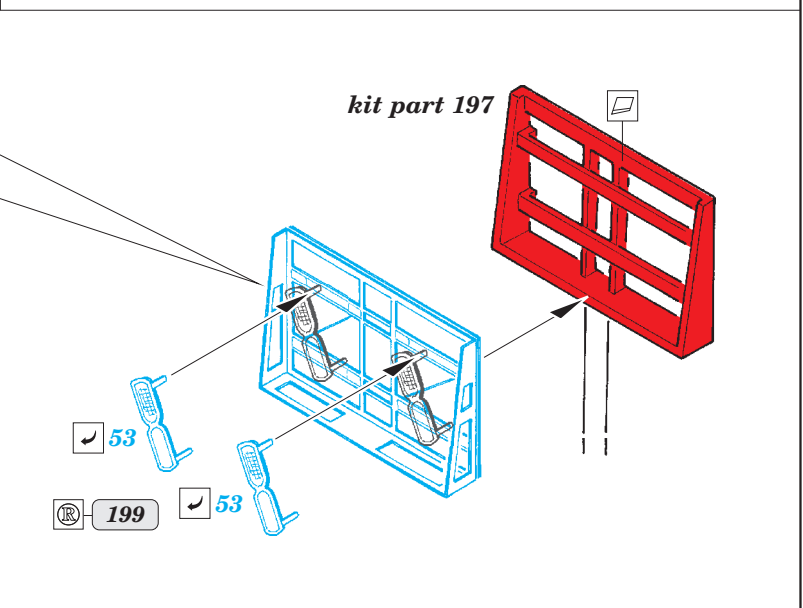

# U-boat IXC part 1 1/72

eduard

53 106

1/72 scale detail set for Revell kit • sada detailů pro model 1/72 Revell

- APPLY EXPRESS MASK AND PAINT BEFORE GLUING  
POUŽIT EXPRESS MASK NABARVIT PŘED SLEPENÍM
- SYMETRICAL ASSEMBLY  
SYMETRICKÁ MONTÁŽ
- REMOVE  
ODSTRANIT
- GRIND  
OBROUSIT
- DRILL HOLE  
VRTAT OTVOR
- COLORED ETCHED PARTS  
LEPTANÉ BAREVNÉ DÍLY
- BEND  
OHNOUT
- OPTION  
VOLBA
- REPLACE  
NAHRADIT

ORIGINAL KIT PARTS  
PŮVODNÍ DÍLY STAVEBNICE

PHOTO-ETCHED PARTS  
LEPTANÉ DÍLY

PARTS TO BE REMOVED  
DÍLY K ODSTRANĚNÍ

FILL  
TMELIT

For further detail sets look for eduard 53 107 U-boat IXC part 2 (not included in this set)

For further detail sets look for eduard 53 108 U-boat IXC part 3 (not included in this set)

# U-boat IXC part 2 1/72

eduard

53 107

1/72 scale detail set for Revell kit • sada detailů pro model 1/72 Revell

- APPLY EXPRESS MASK AND PAINT BEFORE GLUING  
POUŽIT EXPRESS MASK NABARVIT PŘED SLEPENÍM
- SYMMETRICAL ASSEMBLY  
SYMETRICKÁ MONTÁŽ
- REMOVE  
ODSTRANIT
- GRIND  
OBROUSIT
- DRILL HOLE  
VRTAT OTVOR
- COLORED ETCHED PARTS  
LEPTANÉ BAREVNÉ DÍLY
- BEND  
OHNOUT
- OPTION  
VOLBA
- REPLACE  
NAHRADIT