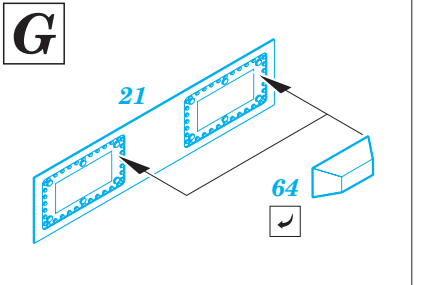

# U-boat IXC part 1 1/72

eduard

53 106

1/72 scale detail set for Revell kit • sada detailů pro model 1/72 Revell

- APPLY EXPRESS MASK AND PAINT BEFORE GLUING  
POUŽIT EXPRESS MASK NABARVIT PŘED SLEPENÍM
- SYMETRICAL ASSEMBLY  
SYMETRICKÁ MONTÁŽ
- REMOVE  
ODSTRANIT
- GRIND  
OBROUSIT
- DRILL HOLE  
VRTAT OTVOR
- COLORED ETCHED PARTS  
LEPTANÉ BAREVNÉ DÍLY
- BEND  
OHNOUT
- OPTION  
VOLBA
- REPLACE  
NAHRADIT

ORIGINAL KIT PARTS  
PŮVODNÍ DÍLY STAVEBNICE

PHOTO-ETCHED PARTS  
LEPTANÉ DÍLY

PARTS TO BE REMOVED  
DÍLY K ODSTRANĚNÍ

FILL  
TMELIT

For further detail sets look for eduard 53 107 U-boat IXC part 2 (not included in this set)

# U-boat IXC part 2 1/72

eduard

53 107

1/72 scale detail set for Revell kit • sada detailů pro model 1/72 Revell

- APPLY EXPRESS MASK AND PAINT BEFORE GLUING  
POUŽIT EXPRESS MASK NABARVIT PŘED SLEPENÍM
- SYMMETRICAL ASSEMBLY  
SYMETRICKÁ MONTÁŽ
- REMOVE  
ODSTRANIT
- GRIND  
OBROUSIT
- DRILL HOLE  
VRTAT OTVOR
- COLORED ETCHED PARTS  
LEPTANÉ BAREVNÉ DÍLY
- BEND  
OHNOUT
- OPTION  
VOLBA
- REPLACE  
NAHRADIT