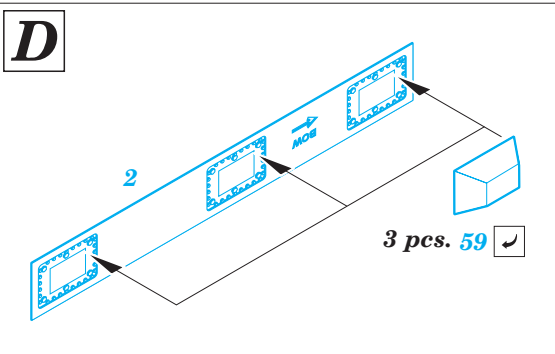

# U-boat IXC part 1 1/72

eduard

53 106

1/72 scale detail set for Revell kit • sada detailů pro model 1/72 Revell

- APPLY EXPRESS MASK AND PAINT BEFORE GLUING  
POUŽIT EXPRESS MASK NABARVIT PŘED SLEPENÍM
- SYMETRICAL ASSEMBLY  
SYMETRICKÁ MONTÁŽ
- REMOVE  
ODSTRANIT
- GRIND  
OBROUSIT
- DRILL HOLE  
VRTAT OTVOR
- COLORED ETCHED PARTS  
LEPTANÉ BAREVNÉ DÍLY
- BEND  
OHNOUT
- OPTION  
VOLBA
- REPLACE  
NAHRADIT

ORIGINAL KIT PARTS  
PŮVODNÍ DÍLY STAVEBNICE

PHOTO-ETCHED PARTS  
LEPTANÉ DÍLY

PARTS TO BE REMOVED  
DÍLY K ODSTRANĚNÍ

FILL  
TMELIT

For further detail sets look for eduard 53 107 U-boat IXC part 2 (not included in this set)

For further detail sets look for eduard 53 108 U-boat IXC part 3 (not included in this set)

# U-boat IXC part 2 1/72

eduard

53 107

1/72 scale detail set for Revell kit • sada detailů pro model 1/72 Revell

- APPLY EXPRESS MASK AND PAINT BEFORE GLUING  
POUŽIT EXPRESS MASK NABARVIT PŘED SLEPENÍM
- SYMMETRICAL ASSEMBLY  
SYMETRICKÁ MONTÁŽ
- REMOVE  
ODSTRANIT
- GRIND  
OBROUSIT
- DRILL HOLE  
VRTAT OTVOR
- COLORED ETCHED PARTS  
LEPTANÉ BAREVNÉ DÍLY
- BEND  
OHNOUT
- OPTION  
VOLBA
- REPLACE  
NAHRADIT