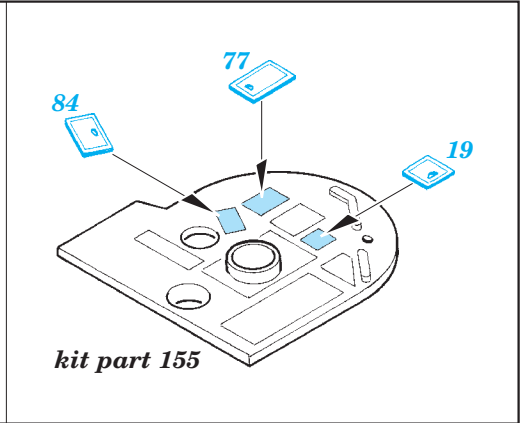

ORIGINAL KIT PARTS  
PŮVODNÍ DÍLY STAVEBNICE

PHOTO-ETCHED PARTS  
LEPTANÉ DÍLY

PARTS TO BE REMOVED  
DÍLY K ODSTRANĚNÍ

FILL  
TMELIT

For further detail sets look for eduard 53 107 U-boat IXC part 2 (not included in this set)

For further detail sets look for eduard 53 108 U-boat IXC part 3 (not included in this set)

# U-boat IXC part 2 1/72

eduard

53 107

1/72 scale detail set for Revell kit • sada detailů pro model 1/72 Revell

- APPLY EXPRESS MASK AND PAINT BEFORE GLUING  
POUŽIT EXPRESS MASK NABARVIT PŘED SLEPENÍM
- SYMMETRICAL ASSEMBLY  
SYMETRICKÁ MONTÁŽ
- REMOVE  
ODSTRANIT
- GRIND  
OBROUSIT
- DRILL HOLE  
VRTAT OTVOR
- COLORED ETCHED PARTS  
LEPTANÉ BAREVNÉ DÍLY
- BEND  
OHNOUT
- OPTION  
VOLBA
- REPLACE  
NAHRADIT