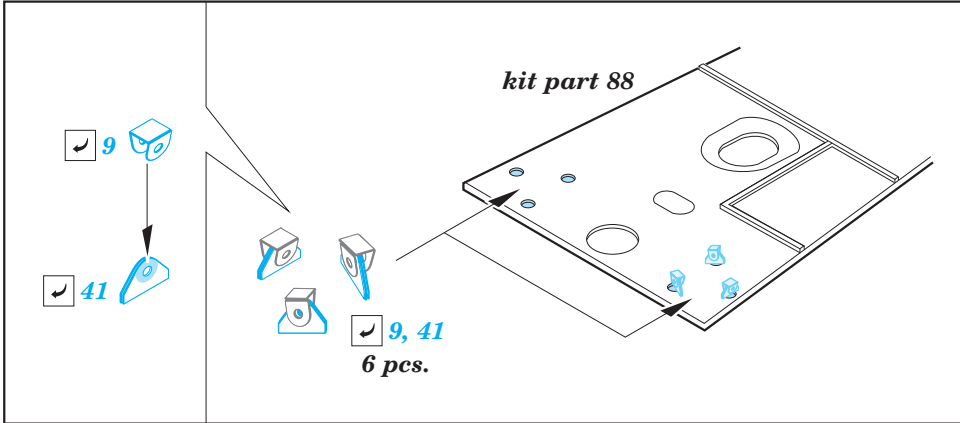

# U-boat IXC part 1 1/72

eduard

53 106

1/72 scale detail set for Revell kit • sada detailů pro model 1/72 Revell

- APPLY EXPRESS MASK AND PAINT BEFORE GLUING  
POUŽIT EXPRESS MASK NABARVIT PŘED SLEPENÍM
- SYMETRICAL ASSEMBLY  
SYMETRICKÁ MONTÁŽ
- REMOVE  
ODSTRANIT
- GRIND  
OBROUSIT
- DRILL HOLE  
VRTAT OTVOR
- COLORED ETCHED PARTS  
LEPTANÉ BAREVNÉ DÍLY
- BEND  
OHNOUT
- OPTION  
VOLBA
- REPLACE  
NAHRADIT

ORIGINAL KIT PARTS  
PŮVODNÍ DÍLY STAVEBNICE

PHOTO-ETCHED PARTS  
LEPTANÉ DÍLY

PARTS TO BE REMOVED  
DÍLY K ODSTRANĚNÍ

FILL  
TMELIT

For further detail sets look for eduard 53 107 U-boat IXC part 2 (not included in this set)

For further detail sets look for eduard 53 108 U-boat IXC part 3 (not included in this set)

# U-boat IXC part 2 1/72

eduard

53 107

1/72 scale detail set for Revell kit • sada detailů pro model 1/72 Revell

- APPLY EXPRESS MASK AND PAINT BEFORE GLUING  
POUŽIT EXPRESS MASK NABARVIT PŘED SLEPENÍM
- SYMMETRICAL ASSEMBLY  
SYMETRICKÁ MONTÁŽ
- REMOVE  
ODSTRANIT
- GRIND  
OBROUSIT
- DRILL HOLE  
VRTAT OTVOR
- COLORED ETCHED PARTS  
LEPTANÉ BAREVNÉ DÍLY
- BEND  
OHNOUT
- OPTION  
VOLBA
- REPLACE  
NAHRADIT