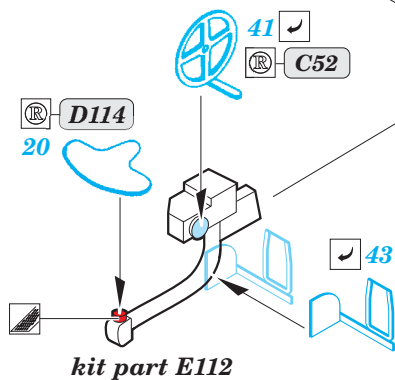

# U-boat IXC part 2 1/72

eduard

53 107

1/72 scale detail set for Revell kit • sada detailů pro model 1/72 Revell

- APPLY EXPRESS MASK AND PAINT BEFORE GLUING  
POUŽIT EXPRESS MASK NABARVIT PŘED SLEPENÍM
- SYMMETRICAL ASSEMBLY  
SYMETRICKÁ MONTÁŽ
- REMOVE  
ODSTRANIT
- GRIND  
OBROUSIT
- DRILL HOLE  
VRTAT OTVOR
- COLORED ETCHED PARTS  
LEPTANÉ BAREVNÉ DÍLY
- BEND  
OHNOUT
- OPTION  
VOLBA
- REPLACE  
NAHRADIT

ORIGINAL KIT PARTS  
PŮVODNÍ DÍLY STAVEBNICE

PHOTO-ETCHED PARTS  
LEPTANÉ DÍLY

PARTS TO BE REMOVED  
DÍLY K ODSTRANĚNÍ

FILL  
TMELIT

**kit part E110**

# U-boat IXC part 3 1/72

eduard

53 108

1/72 scale detail set for Revell kit • sada detailů pro model 1/72 Revell

- APPLY EXPRESS MASK AND PAINT BEFORE GLUING  
POUŽIT EXPRESS MASK NABARVIT PŘED SLEPENÍM
- SYMMETRICAL ASSEMBLY  
SYMETRICKÁ MONTÁŽ
- REMOVE  
ODSTRANIT
- GRIND  
OBROUSIT
- DRILL HOLE  
VRTAT OTVOR
- COLORED ETCHED PARTS  
LEPTANÉ BAREVNÉ DÍLY
- BEND  
OHNOUT
- OPTION  
VOLBA
- REPLACE  
NAHRADIT

ORIGINAL KIT PARTS  
PŮVODNÍ DÍLY STAVEBNICE

PHOTO-ETCHED PARTS  
LEPTANÉ DÍLY

PARTS TO BE REMOVED  
DÍLY K ODSTRANĚNÍ

FILL  
TMELIT