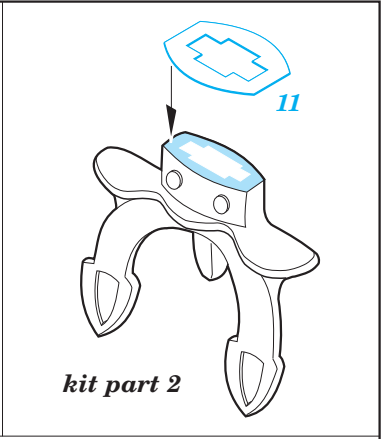

# U-boat IXC part 1 1/72

eduard

53 106

1/72 scale detail set for Revell kit • sada detailů pro model 1/72 Revell

- APPLY EXPRESS MASK AND PAINT BEFORE GLUING  
POUŽIT EXPRESS MASK NABARVIT PŘED SLEPENÍM
- SYMETRICAL ASSEMBLY  
SYMETRICKÁ MONTÁŽ
- REMOVE  
ODSTRANIT
- GRIND  
OBROUSIT
- DRILL HOLE  
VRTAT OTVOR
- COLORED ETCHED PARTS  
LEPTANÉ BAREVNÉ DÍLY
- BEND  
OHNOUT
- OPTION  
VOLBA
- REPLACE  
NAHRADIT

ORIGINAL KIT PARTS  
PŮVODNÍ DÍLY STAVEBNICE

PHOTO-ETCHED PARTS  
LEPTANÉ DÍLY

PARTS TO BE REMOVED  
DÍLY K ODSTRANĚNÍ

FILL  
TMELIT

For further detail sets look for eduard 53 107 U-boat IXC part 2 (not included in this set)

For further detail sets look for eduard 53 108 U-boat IXC part 3 (not included in this set)

# U-boat IXC part 2 1/72

eduard

53 107

1/72 scale detail set for Revell kit • sada detailů pro model 1/72 Revell

- APPLY EXPRESS MASK AND PAINT BEFORE GLUING  
POUŽIT EXPRESS MASK NABARVIT PŘED SLEPENÍM
- SYMMETRICAL ASSEMBLY  
SYMETRICKÁ MONTÁŽ
- REMOVE  
ODSTRANIT
- GRIND  
OBROUSIT
- DRILL HOLE  
VRTAT OTVOR
- COLORED ETCHED PARTS  
LEPTANÉ BAREVNÉ DÍLY
- BEND  
OHNOUT
- OPTION  
VOLBA
- REPLACE  
NAHRADIT