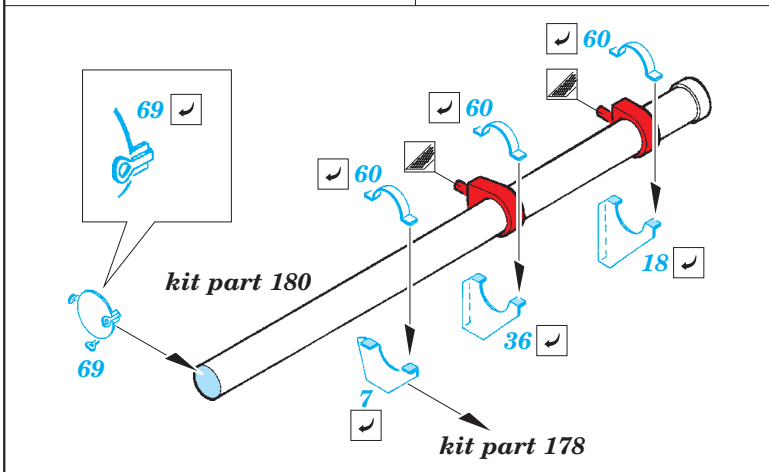

# U-boat IXC part 1 1/72

eduard

53 106

1/72 scale detail set for Revell kit • sada detailů pro model 1/72 Revell

- APPLY EXPRESS MASK AND PAINT BEFORE GLUING  
POUŽIT EXPRESS MASK NABARVIT PŘED SLEPENÍM
- SYMETRICAL ASSEMBLY  
SYMETRICKÁ MONTÁŽ
- REMOVE  
ODSTRANIT
- GRIND  
OBROUSIT
- DRILL HOLE  
VRTAT OTVOR
- COLORED ETCHED PARTS  
LEPTANÉ BAREVNÉ DÍLY
- BEND  
OHNOUT
- OPTION  
VOLBA
- REPLACE  
NAHRADIT

ORIGINAL KIT PARTS  
PŮVODNÍ DÍLY STAVEBNICE

PHOTO-ETCHED PARTS  
LEPTANÉ DÍLY

PARTS TO BE REMOVED  
DÍLY K ODSTRANĚNÍ

FILL  
TMELIT

For further detail sets look for eduard 53 107 U-boat IXC part 2 (not included in this set)

For further detail sets look for eduard 53 108 U-boat IXC part 3 (not included in this set)

# U-boat IXC part 2 1/72

eduard

53 107

1/72 scale detail set for Revell kit • sada detailů pro model 1/72 Revell

- APPLY EXPRESS MASK AND PAINT BEFORE GLUING  
POUŽIT EXPRESS MASK NABARVIT PŘED SLEPENÍM
- SYMMETRICAL ASSEMBLY  
SYMETRICKÁ MONTÁŽ
- REMOVE  
ODSTRANIT
- GRIND  
OBROUSIT
- DRILL HOLE  
VRTAT OTVOR
- COLORED ETCHED PARTS  
LEPTANÉ BAREVNÉ DÍLY
- BEND  
OHNOUT
- OPTION  
VOLBA
- REPLACE  
NAHRADIT