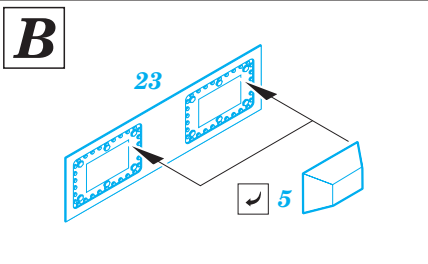

# U-boat IXC part 1 1/72

eduard

53 106

1/72 scale detail set for Revell kit • sada detailů pro model 1/72 Revell

- APPLY EXPRESS MASK AND PAINT BEFORE GLUING  
POUŽIT EXPRESS MASK NABARVIT PŘED SLEPENÍM
- SYMETRICAL ASSEMBLY  
SYMETRICKÁ MONTÁŽ
- REMOVE  
ODSTRANIT
- GRIND  
OBROUSIT
- DRILL HOLE  
VRTAT OTVOR
- COLORED ETCHED PARTS  
LEPTANÉ BAREVNÉ DÍLY
- BEND  
OHNOUT
- OPTION  
VOLBA
- REPLACE  
NAHRADIT

ORIGINAL KIT PARTS  
PŮVODNÍ DÍLY STAVEBNICE

PHOTO-ETCHED PARTS  
LEPTANÉ DÍLY

PARTS TO BE REMOVED  
DÍLY K ODSTRANĚNÍ

FILL  
TMELIT

For further detail sets look for eduard 53 107 U-boat IXC part 2 (not included in this set)

# U-boat IXC part 2 1/72

eduard

53 107

1/72 scale detail set for Revell kit • sada detailů pro model 1/72 Revell

- APPLY EXPRESS MASK AND PAINT BEFORE GLUING  
POUŽIT EXPRESS MASK NABARVIT PŘED SLEPENÍM
- SYMMETRICAL ASSEMBLY  
SYMETRICKÁ MONTÁŽ
- REMOVE  
ODSTRANIT
- GRIND  
OBROUSIT
- DRILL HOLE  
VRTAT OTVOR
- COLORED ETCHED PARTS  
LEPTANÉ BAREVNÉ DÍLY
- BEND  
OHNOUT
- OPTION  
VOLBA
- REPLACE  
NAHRADIT

# U-boat IXC part 3 1/72

eduard

53 108

1/72 scale detail set for Revell kit • sada detailů pro model 1/72 Revell

- APPLY EXPRESS MASK AND PAINT BEFORE GLUING  
POUŽIT EXPRESS MASK NABARVIT PŘED SLEPENÍM
- SYMMETRICAL ASSEMBLY  
SYMETRICKÁ MONTÁŽ
- REMOVE  
ODSTRANIT
- GRIND  
OBROUSIT
- DRILL HOLE  
VRTAT OTVOR
- COLORED ETCHED PARTS  
LEPTANÉ BAREVNÉ DÍLY
- BEND  
OHNOUT
- OPTION  
VOLBA
- REPLACE  
NAHRADIT