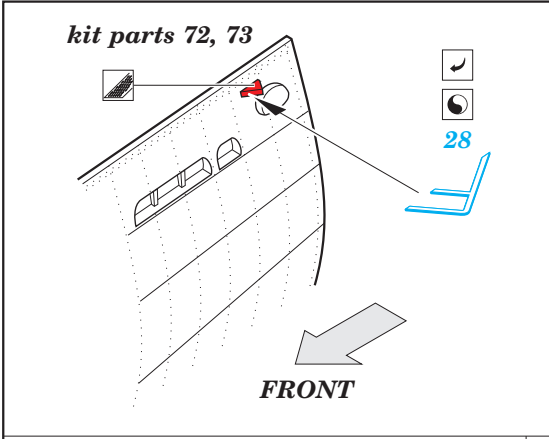

# U-boat IXC part 1 1/72

eduard

53 106

1/72 scale detail set for Revell kit • sada detailů pro model 1/72 Revell

- APPLY EXPRESS MASK AND PAINT BEFORE GLUING  
POUŽIT EXPRESS MASK NABARVIT PŘED SLEPENÍM
- SYMETRICAL ASSEMBLY  
SYMETRICKÁ MONTÁŽ
- REMOVE  
ODSTRANIT
- GRIND  
OBROUSIT
- DRILL HOLE  
VRTAT OTVOR
- COLORED ETCHED PARTS  
LEPTANÉ BAREVNÉ DÍLY
- BEND  
OHNOUT
- OPTION  
VOLBA
- REPLACE  
NAHRADIT

ORIGINAL KIT PARTS  
PŮVODNÍ DÍLY STAVEBNICE

PHOTO-ETCHED PARTS  
LEPTANÉ DÍLY

PARTS TO BE REMOVED  
DÍLY K ODSTRANĚNÍ

FILL  
TMELIT

For further detail sets look for eduard 53 107 U-boat IXC part 2 (not included in this set)

For further detail sets look for eduard 53 108 U-boat IXC part 3 (not included in this set)

# U-boat IXC part 2 1/72

eduard

53 107

1/72 scale detail set for Revell kit • sada detailů pro model 1/72 Revell

- APPLY EXPRESS MASK AND PAINT BEFORE GLUING  
POUŽIT EXPRESS MASK NABARVIT PŘED SLEPENÍM
- SYMMETRICAL ASSEMBLY  
SYMETRICKÁ MONTÁŽ
- REMOVE  
ODSTRANIT
- GRIND  
OBROUSIT
- DRILL HOLE  
VRTAT OTVOR
- COLORED ETCHED PARTS  
LEPTANÉ BAREVNÉ DÍLY
- BEND  
OHNOUT
- OPTION  
VOLBA
- REPLACE  
NAHRADIT