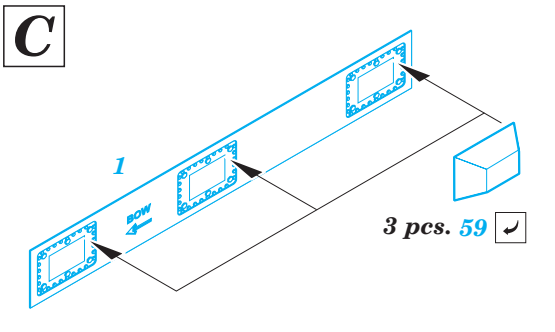

# U-boat IXC part 1 1/72

eduard

53 106

1/72 scale detail set for Revell kit • sada detailů pro model 1/72 Revell

- APPLY EXPRESS MASK AND PAINT BEFORE GLUING  
POUŽIT EXPRESS MASK NABARVIT PŘED SLEPENÍM
- SYMETRICAL ASSEMBLY  
SYMETRICKÁ MONTÁŽ
- REMOVE  
ODSTRANIT
- GRIND  
OBROUSIT
- DRILL HOLE  
VRTAT OTVOR
- COLORED ETCHED PARTS  
LEPTANÉ BAREVNÉ DÍLY
- BEND  
OHNOUT
- OPTION  
VOLBA
- REPLACE  
NAHRADIT

ORIGINAL KIT PARTS  
PŮVODNÍ DÍLY STAVEBNICE

PHOTO-ETCHED PARTS  
LEPTANÉ DÍLY

PARTS TO BE REMOVED  
DÍLY K ODSTRANĚNÍ

FILL  
TMELIT

For further detail sets look for eduard 53 107 U-boat IXC part 2 (not included in this set)

For further detail sets look for eduard 53 108 U-boat IXC part 3 (not included in this set)

# U-boat IXC part 2 1/72

eduard

53 107

1/72 scale detail set for Revell kit • sada detailů pro model 1/72 Revell

- APPLY EXPRESS MASK AND PAINT BEFORE GLUING  
POUŽIT EXPRESS MASK NABARVIT PŘED SLEPENÍM
- SYMMETRICAL ASSEMBLY  
SYMETRICKÁ MONTÁŽ
- REMOVE  
ODSTRANIT
- GRIND  
OBROUSIT
- DRILL HOLE  
VRTAT OTVOR
- COLORED ETCHED PARTS  
LEPTANÉ BAREVNÉ DÍLY
- BEND  
OHNOUT
- OPTION  
VOLBA
- REPLACE  
NAHRADIT