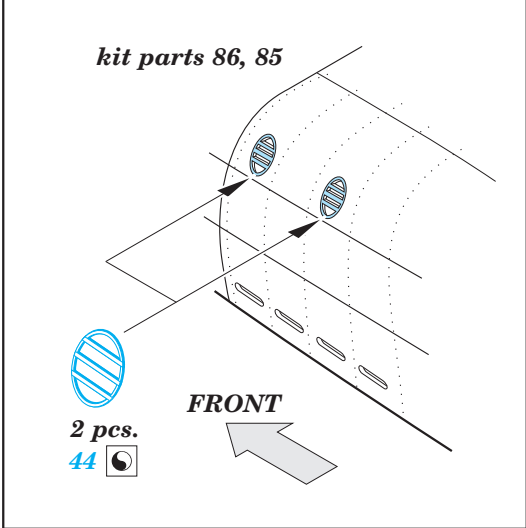

# U-boat IXC part 1 1/72

eduard

53 106

1/72 scale detail set for Revell kit • sada detailů pro model 1/72 Revell

- APPLY EXPRESS MASK AND PAINT BEFORE GLUING  
POUŽIT EXPRESS MASK NABARVIT PŘED SLEPENÍM
- SYMETRICAL ASSEMBLY  
SYMETRICKÁ MONTÁŽ
- REMOVE  
ODSTRANIT
- GRIND  
OBROUSIT
- DRILL HOLE  
VRTAT OTVOR
- COLORED ETCHED PARTS  
LEPTANÉ BAREVNÉ DÍLY
- BEND  
OHNOUT
- OPTION  
VOLBA
- REPLACE  
NAHRADIT

ORIGINAL KIT PARTS  
PŮVODNÍ DÍLY STAVEBNICE

PHOTO-ETCHED PARTS  
LEPTANÉ DÍLY

PARTS TO BE REMOVED  
DÍLY K ODSTRANĚNÍ

FILL  
TMELIT

For further detail sets look for eduard 53 107 U-boat IXC part 2 (not included in this set)

For further detail sets look for eduard 53 108 U-boat IXC part 3 (not included in this set)

# U-boat IXC part 2 1/72

eduard

53 107

1/72 scale detail set for Revell kit • sada detailů pro model 1/72 Revell

- APPLY EXPRESS MASK AND PAINT BEFORE GLUING  
POUŽIT EXPRESS MASK NABARVIT PŘED SLEPENÍM
- SYMMETRICAL ASSEMBLY  
SYMETRICKÁ MONTÁŽ
- REMOVE  
ODSTRANIT
- GRIND  
OBROUSIT
- DRILL HOLE  
VRTAT OTVOR
- COLORED ETCHED PARTS  
LEPTANÉ BAREVNÉ DÍLY
- BEND  
OHNOUT
- OPTION  
VOLBA
- REPLACE  
NAHRADIT