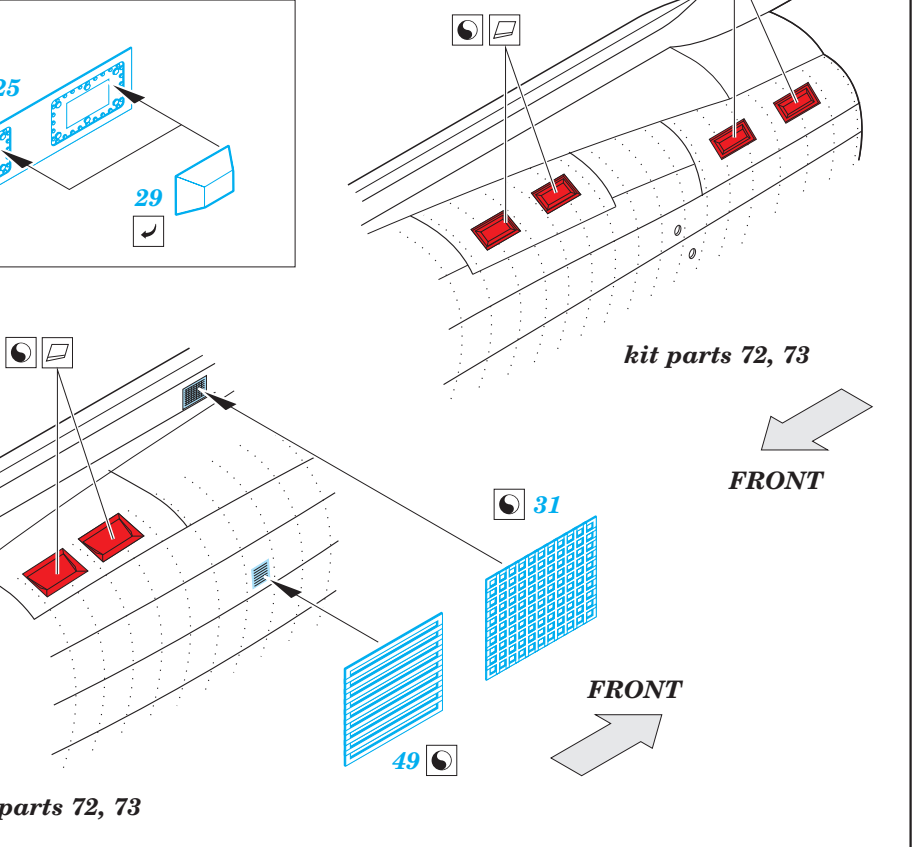

# U-boat IXC part 1 1/72

eduard

53 106

1/72 scale detail set for Revell kit • sada detailů pro model 1/72 Revell

- APPLY EXPRESS MASK AND PAINT BEFORE GLUING  
POUŽIT EXPRESS MASK NABARVIT PŘED SLEPENÍM
- SYMETRICAL ASSEMBLY  
SYMETRICKÁ MONTÁŽ
- REMOVE  
ODSTRANIT
- GRIND  
OBROUSIT
- DRILL HOLE  
VRTAT OTVOR
- COLORED ETCHED PARTS  
LEPTANÉ BAREVNÉ DÍLY
- BEND  
OHNOUT
- OPTION  
VOLBA
- REPLACE  
NAHRADIT

ORIGINAL KIT PARTS  
PŮVODNÍ DÍLY STAVEBNICE

PHOTO-ETCHED PARTS  
LEPTANÉ DÍLY

PARTS TO BE REMOVED  
DÍLY K ODSTRANĚNÍ

FILL  
TMELIT

For further detail sets look for eduard 53 107 U-boat IXC part 2 (not included in this set)

# U-boat IXC part 2 1/72

eduard

53 107

1/72 scale detail set for Revell kit • sada detailů pro model 1/72 Revell

- APPLY EXPRESS MASK AND PAINT BEFORE GLUING  
POUŽIT EXPRESS MASK NABARVIT PŘED SLEPENÍM
- SYMMETRICAL ASSEMBLY  
SYMETRICKÁ MONTÁŽ
- REMOVE  
ODSTRANIT
- GRIND  
OBROUSIT
- DRILL HOLE  
VRTAT OTVOR
- COLORED ETCHED PARTS  
LEPTANÉ BAREVNÉ DÍLY
- BEND  
OHNOUT
- OPTION  
VOLBA
- REPLACE  
NAHRADIT

# U-boat IXC part 3 1/72

eduard

53 108

1/72 scale detail set for Revell kit • sada detailů pro model 1/72 Revell

- APPLY EXPRESS MASK AND PAINT BEFORE GLUING  
POUŽIT EXPRESS MASK NABARVIT PŘED SLEPENÍM
- SYMMETRICAL ASSEMBLY  
SYMETRICKÁ MONTÁŽ
- REMOVE  
ODSTRANIT
- GRIND  
OBROUSIT
- DRILL HOLE  
VRTAT OTVOR
- COLORED ETCHED PARTS  
LEPTANÉ BAREVNÉ DÍLY
- BEND  
OHNOUT
- OPTION  
VOLBA
- REPLACE  
NAHRADIT