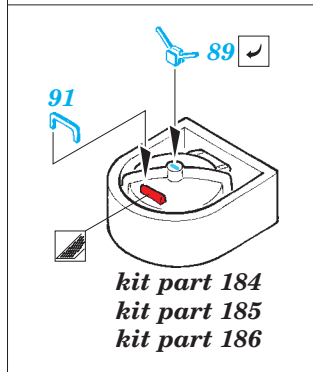

# U-boat IXC part 1 1/72

eduard

53 106

1/72 scale detail set for Revell kit • sada detailů pro model 1/72 Revell

- APPLY EXPRESS MASK AND PAINT BEFORE GLUING  
POUŽIT EXPRESS MASK NABARVIT PŘED SLEPENÍM
- SYMETRICAL ASSEMBLY  
SYMETRICKÁ MONTÁŽ
- REMOVE  
ODSTRANIT
- GRIND  
OBROUSIT
- DRILL HOLE  
VRTAT OTVOR
- COLORED ETCHED PARTS  
LEPTANÉ BAREVNÉ DÍLY
- BEND  
OHNOUT
- OPTION  
VOLBA
- REPLACE  
NAHRADIT

ORIGINAL KIT PARTS  
PŮVODNÍ DÍLY STAVEBNICE

PHOTO-ETCHED PARTS  
LEPTANÉ DÍLY

PARTS TO BE REMOVED  
DÍLY K ODSTRANĚNÍ

FILL  
TMELIT

For further detail sets look for eduard 53 107 U-boat IXC part 2 (not included in this set)

For further detail sets look for eduard 53 108 U-boat IXC part 3 (not included in this set)

# U-boat IXC part 2 1/72

eduard

53 107

1/72 scale detail set for Revell kit • sada detailů pro model 1/72 Revell

- APPLY EXPRESS MASK AND PAINT BEFORE GLUING  
POUŽIT EXPRESS MASK NABARVIT PŘED SLEPENÍM
- SYMMETRICAL ASSEMBLY  
SYMETRICKÁ MONTÁŽ
- REMOVE  
ODSTRANIT
- GRIND  
OBROUSIT
- DRILL HOLE  
VRTAT OTVOR
- COLORED ETCHED PARTS  
LEPTANÉ BAREVNÉ DÍLY
- BEND  
OHNOUT
- OPTION  
VOLBA
- REPLACE  
NAHRADIT