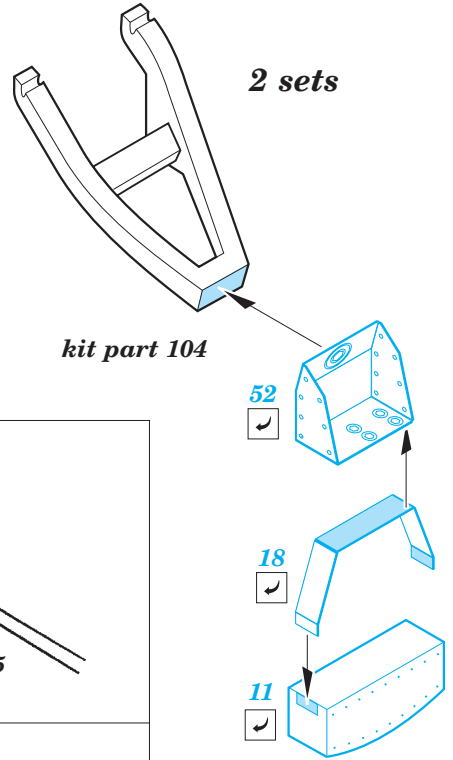

# U-boat IXC part 2 1/72

eduard

53 107

1/72 scale detail set for Revell kit • sada detailů pro model 1/72 Revell

- APPLY EXPRESS MASK AND PAINT BEFORE GLUING  
POUŽIT EXPRESS MASK NABARVIT PŘED SLEPENÍM
- SYMMETRICAL ASSEMBLY  
SYMETRICKÁ MONTÁŽ
- REMOVE  
ODSTRANIT
- GRIND  
OBROUSIT
- DRILL HOLE  
VRTAT OTVOR
- COLORED ETCHED PARTS  
LEPTANÉ BAREVNÉ DÍLY
- BEND  
OHNOUT
- OPTION  
VOLBA
- REPLACE  
NAHRADIT

ORIGINAL KIT PARTS  
PŮVODNÍ DÍLY STAVEBNICE

PHOTO-ETCHED PARTS  
LEPTANÉ DÍLY

PARTS TO BE REMOVED  
DÍLY K ODSTRANĚNÍ

FILL  
TMELIT

**kit part E110**

# U-boat IXC part 3 1/72

eduard

53 108

1/72 scale detail set for Revell kit • sada detailů pro model 1/72 Revell

- APPLY EXPRESS MASK AND PAINT BEFORE GLUING  
POUŽIT EXPRESS MASK NABARVIT PŘED SLEPENÍM
- SYMMETRICAL ASSEMBLY  
SYMETRICKÁ MONTÁŽ
- REMOVE  
ODSTRANIT
- GRIND  
OBROUSIT
- DRILL HOLE  
VRTAT OTVOR
- COLORED ETCHED PARTS  
LEPTANÉ BAREVNÉ DÍLY
- BEND  
OHNOUT
- OPTION  
VOLBA
- REPLACE  
NAHRADIT