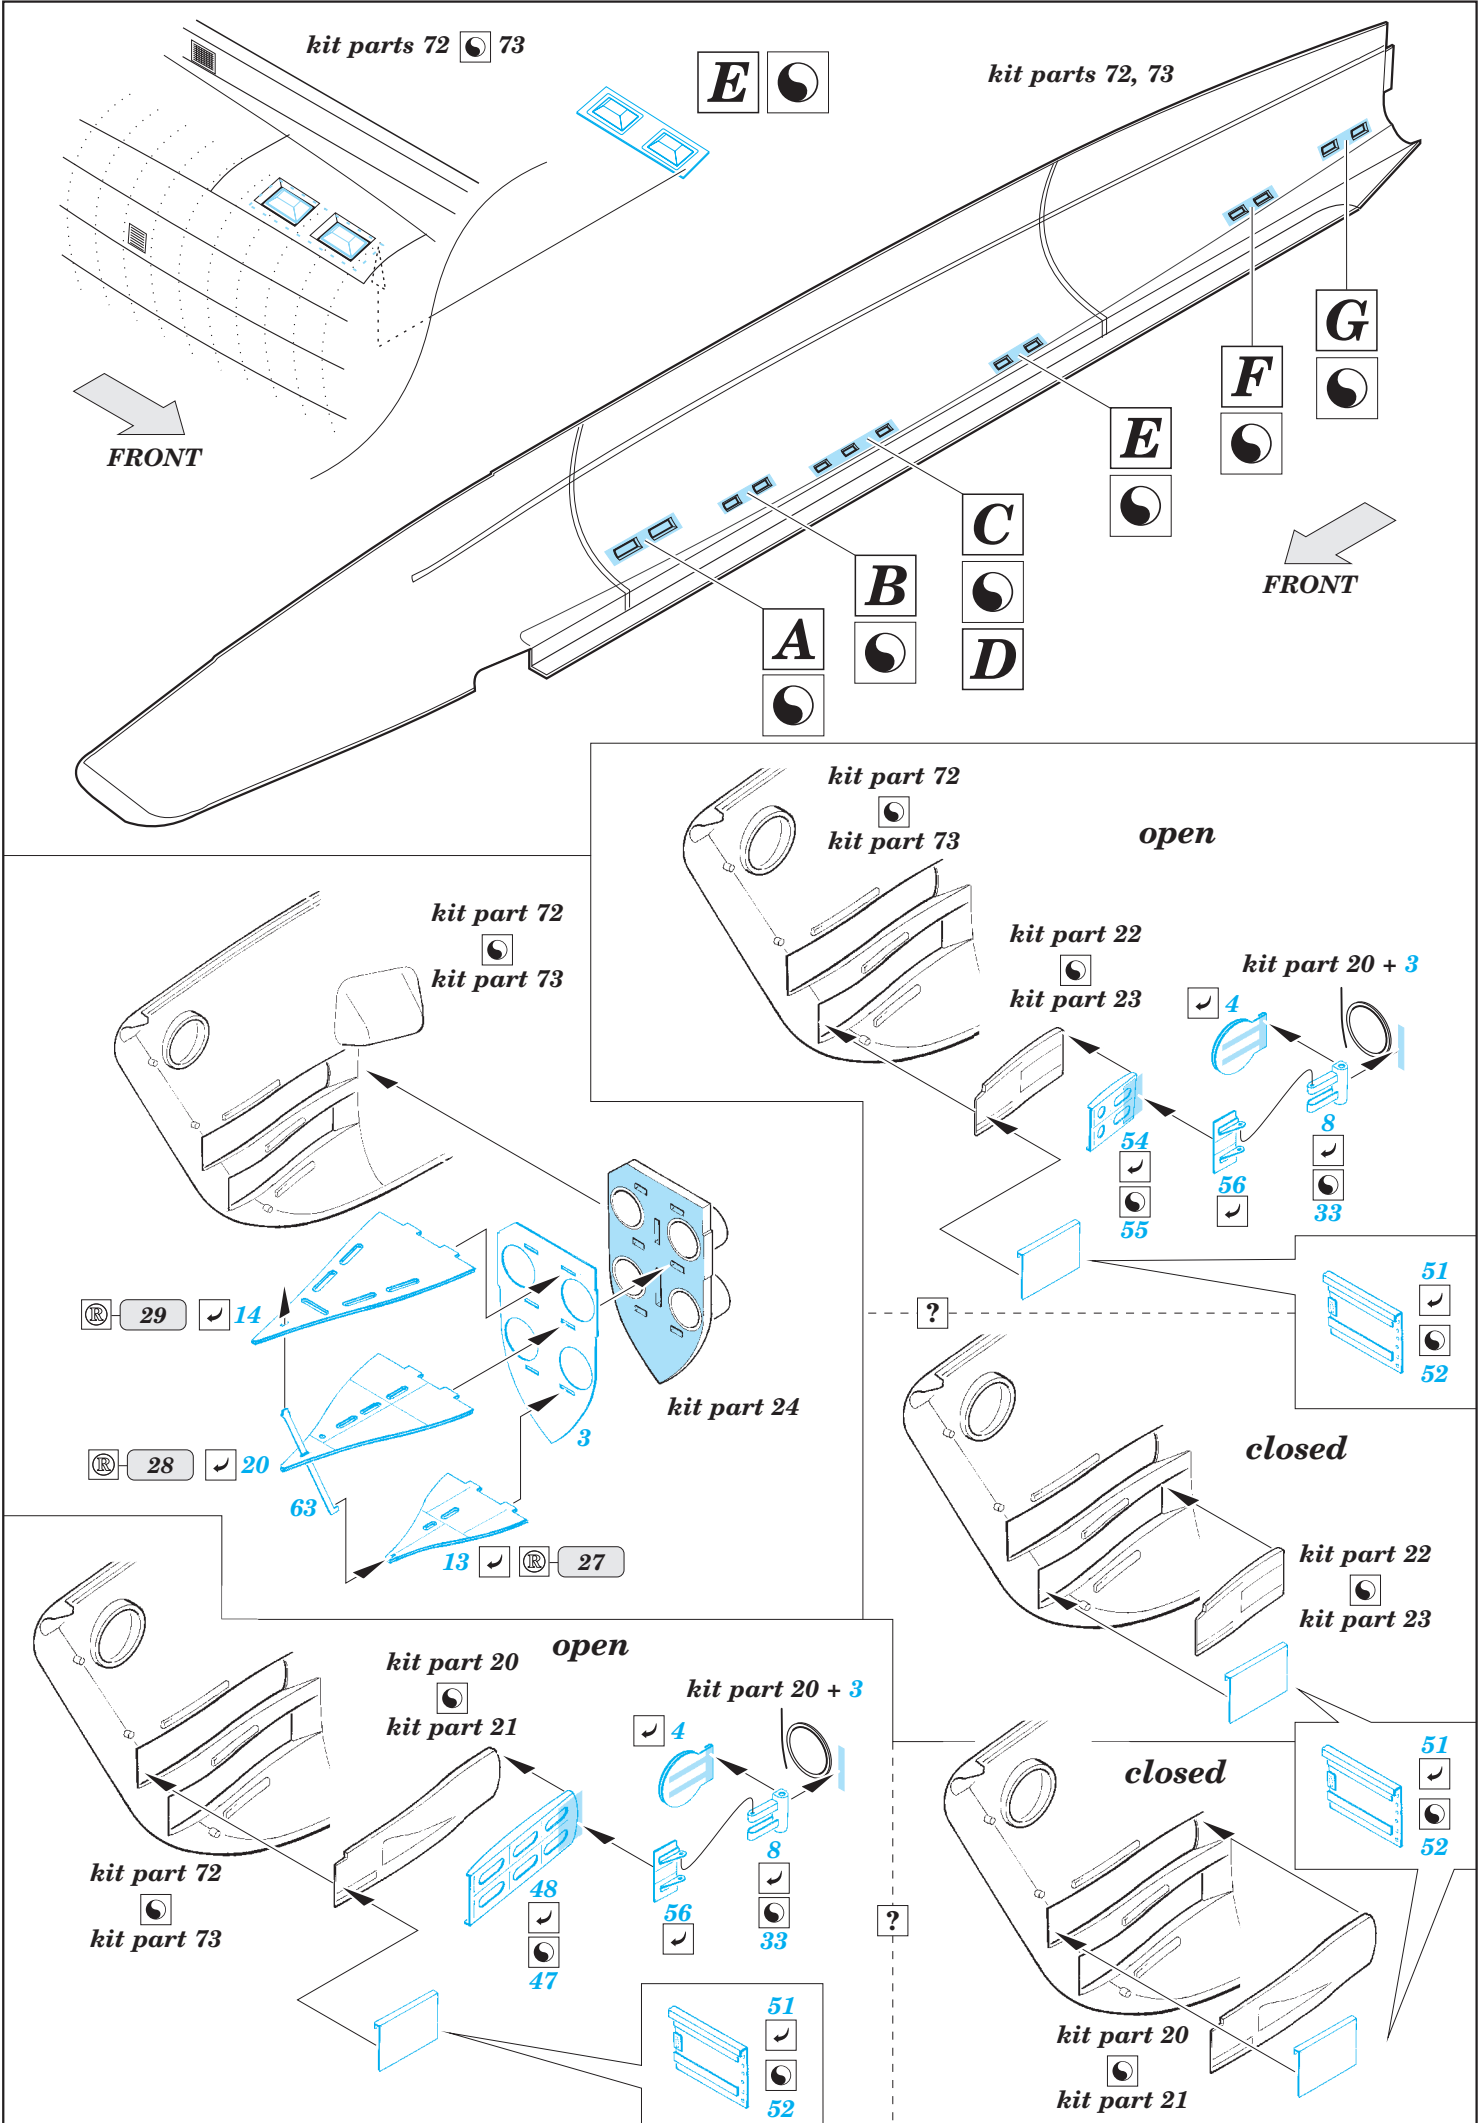

# U-boat IXC part 1 1/72

eduard

53 106

1/72 scale detail set for Revell kit • sada detailů pro model 1/72 Revell

- APPLY EXPRESS MASK AND PAINT BEFORE GLUING  
POUŽIT EXPRESS MASK NABARVIT PŘED SLEPENÍM
- SYMETRICAL ASSEMBLY  
SYMETRICKÁ MONTÁŽ
- REMOVE  
ODSTRANIT
- GRIND  
OBROUSIT
- DRILL HOLE  
VRTAT OTVOR
- COLORED ETCHED PARTS  
LEPTANÉ BAREVNÉ DÍLY
- BEND  
OHNOUT
- OPTION  
VOLBA
- REPLACE  
NAHRADIT

ORIGINAL KIT PARTS  
PŮVODNÍ DÍLY STAVEBNICE

PHOTO-ETCHED PARTS  
LEPTANÉ DÍLY

PARTS TO BE REMOVED  
DÍLY K ODSTRANĚNÍ

FILL  
TMELIT

For further detail sets look for eduard 53 107 U-boat IXC part 2 (not included in this set)

For further detail sets look for eduard 53 108 U-boat IXC part 3 (not included in this set)

ORIGINAL KIT PARTS  
PŮVODNÍ DÍLY STAVEBNICE

PHOTO-ETCHED PARTS  
LEPTANÉ DÍLY

PARTS TO BE REMOVED  
DÍLY K ODSTRANĚNÍ

FILL  
TMELIT

**kit part E110**