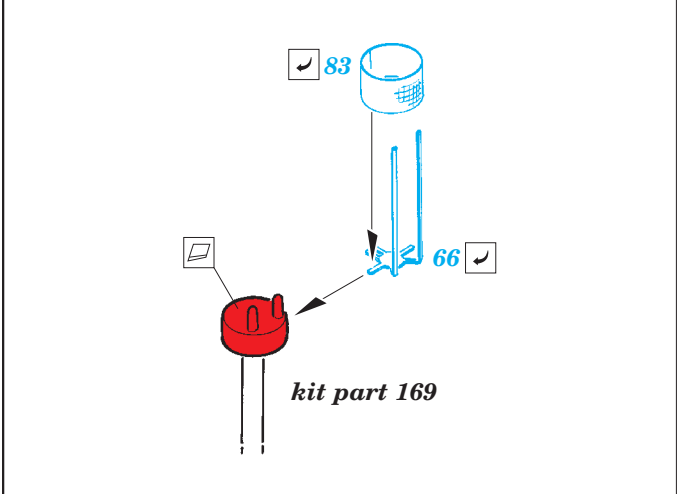

# U-boat IXC part 1 1/72

eduard

53 106

1/72 scale detail set for Revell kit • sada detailů pro model 1/72 Revell

- APPLY EXPRESS MASK AND PAINT BEFORE GLUING  
POUŽIT EXPRESS MASK NABARVIT PŘED SLEPENÍM
- SYMETRICAL ASSEMBLY  
SYMETRICKÁ MONTÁŽ
- REMOVE  
ODSTRANIT
- GRIND  
OBROUSIT
- DRILL HOLE  
VRTAT OTVOR
- COLORED ETCHED PARTS  
LEPTANÉ BAREVNÉ DÍLY
- BEND  
OHNOUT
- OPTION  
VOLBA
- REPLACE  
NAHRADIT

ORIGINAL KIT PARTS  
PŮVODNÍ DÍLY STAVEBNICE

PHOTO-ETCHED PARTS  
LEPTANÉ DÍLY

PARTS TO BE REMOVED  
DÍLY K ODSTRANĚNÍ

FILL  
TMELIT

For further detail sets look for eduard 53 107 U-boat IXC part 2 (not included in this set)

For further detail sets look for eduard 53 108 U-boat IXC part 3 (not included in this set)

# U-boat IXC part 2 1/72

eduard

53 107

1/72 scale detail set for Revell kit • sada detailů pro model 1/72 Revell

- APPLY EXPRESS MASK AND PAINT BEFORE GLUING  
POUŽIT EXPRESS MASK NABARVIT PŘED SLEPENÍM
- SYMMETRICAL ASSEMBLY  
SYMETRICKÁ MONTÁŽ
- REMOVE  
ODSTRANIT
- GRIND  
OBROUSIT
- DRILL HOLE  
VRTAT OTVOR
- COLORED ETCHED PARTS  
LEPTANÉ BAREVNÉ DÍLY
- BEND  
OHNOUT
- OPTION  
VOLBA
- REPLACE  
NAHRADIT