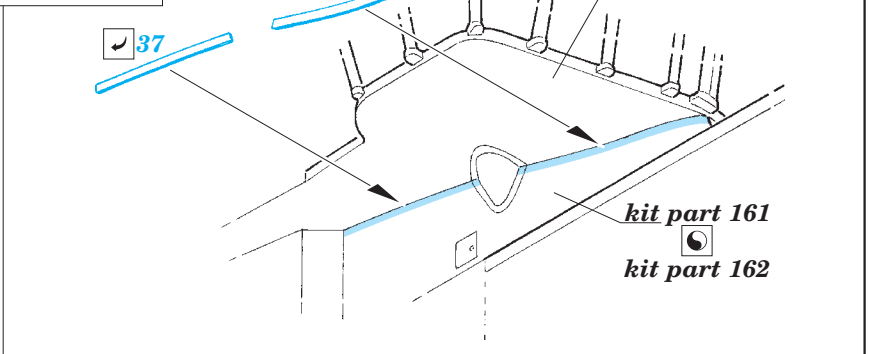

ORIGINAL KIT PARTS  
PŮVODNÍ DÍLY STAVEBNICE

PHOTO-ETCHED PARTS  
LEPTANÉ DÍLY

PARTS TO BE REMOVED  
DÍLY K ODSTRANĚNÍ

FILL  
TMELIT

For further detail sets look for eduard 53 107 U-boat IXC part 2 (not included in this set)

For further detail sets look for eduard 53 108 U-boat IXC part 3 (not included in this set)

# U-boat IXC part 2 1/72

eduard

53 107

1/72 scale detail set for Revell kit • sada detailů pro model 1/72 Revell

- APPLY EXPRESS MASK AND PAINT BEFORE GLUING  
POUŽIT EXPRESS MASK NABARVIT PŘED SLEPENÍM
- SYMMETRICAL ASSEMBLY  
SYMETRICKÁ MONTÁŽ
- REMOVE  
ODSTRANIT
- GRIND  
OBROUSIT
- DRILL HOLE  
VRTAT OTVOR
- COLORED ETCHED PARTS  
LEPTANÉ BAREVNÉ DÍLY
- BEND  
OHNOUT
- OPTION  
VOLBA
- REPLACE  
NAHRADIT