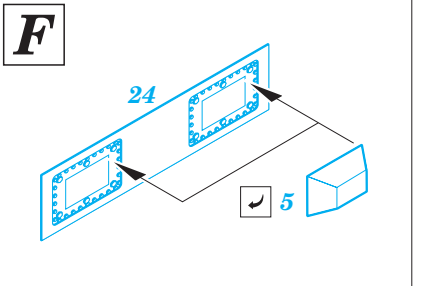

# U-boat IXC part 1 1/72

eduard

53 106

1/72 scale detail set for Revell kit • sada detailů pro model 1/72 Revell

- APPLY EXPRESS MASK AND PAINT BEFORE GLUING  
POUŽIT EXPRESS MASK NABARVIT PŘED SLEPENÍM
- SYMETRICAL ASSEMBLY  
SYMETRICKÁ MONTÁŽ
- REMOVE  
ODSTRANIT
- GRIND  
OBROUSIT
- DRILL HOLE  
VRTAT OTVOR
- COLORED ETCHED PARTS  
LEPTANÉ BAREVNÉ DÍLY
- BEND  
OHNOUT
- OPTION  
VOLBA
- REPLACE  
NAHRADIT

ORIGINAL KIT PARTS  
PŮVODNÍ DÍLY STAVEBNICE

PHOTO-ETCHED PARTS  
LEPTANÉ DÍLY

PARTS TO BE REMOVED  
DÍLY K ODSTRANĚNÍ

FILL  
TMELIT

For further detail sets look for eduard 53 107 U-boat IXC part 2 (not included in this set)

# U-boat IXC part 2 1/72

eduard

53 107

1/72 scale detail set for Revell kit • sada detailů pro model 1/72 Revell

- APPLY EXPRESS MASK AND PAINT BEFORE GLUING  
POUŽIT EXPRESS MASK NABARVIT PŘED SLEPENÍM
- SYMMETRICAL ASSEMBLY  
SYMETRICKÁ MONTÁŽ
- REMOVE  
ODSTRANIT
- GRIND  
OBROUSIT
- DRILL HOLE  
VRTAT OTVOR
- COLORED ETCHED PARTS  
LEPTANÉ BAREVNÉ DÍLY
- BEND  
OHNOUT
- OPTION  
VOLBA
- REPLACE  
NAHRADIT