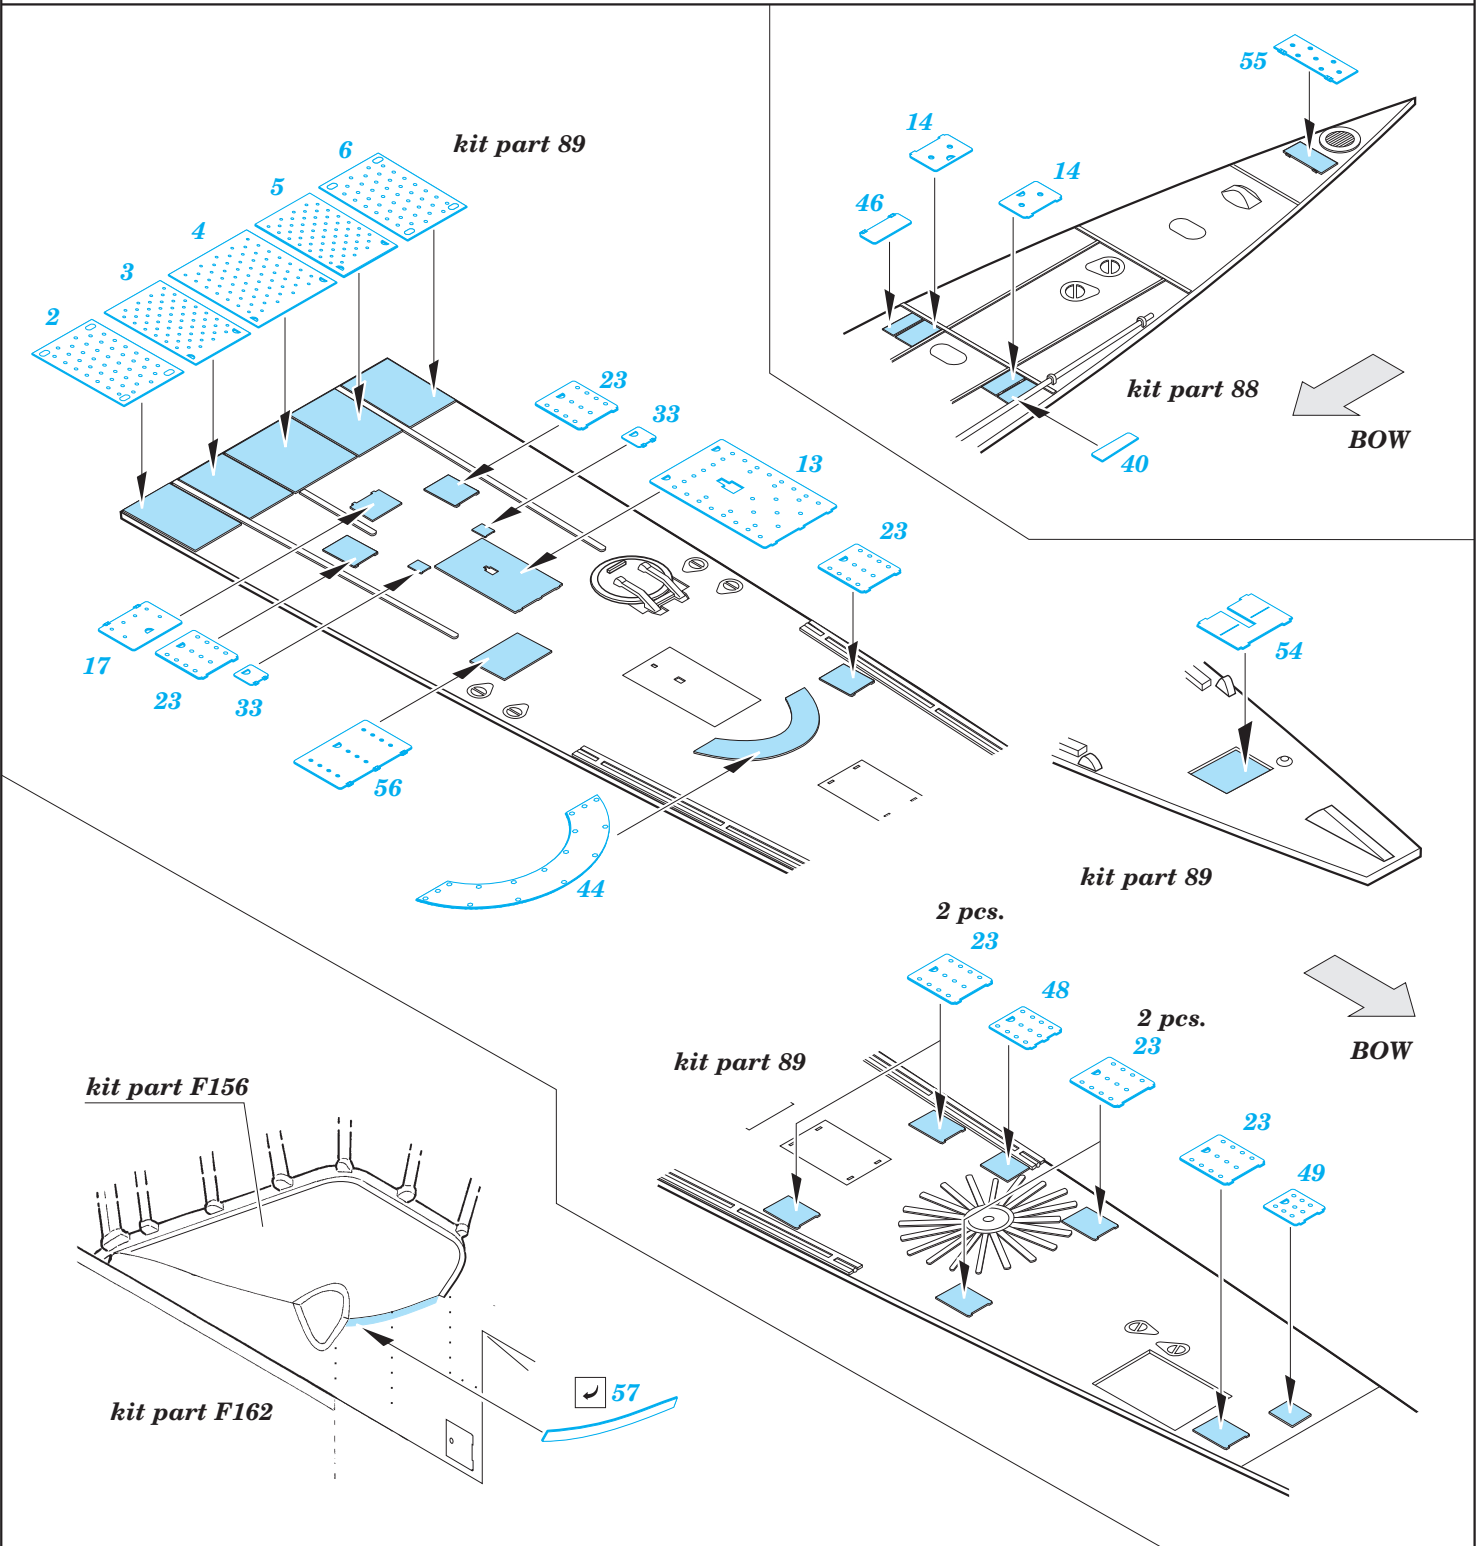

# U-boat IXC part 2 1/72

eduard

53 107

1/72 scale detail set for Revell kit • sada detailů pro model 1/72 Revell

- APPLY EXPRESS MASK AND PAINT BEFORE GLUING  
POUŽIT EXPRESS MASK NABARVIT PŘED SLEPENÍM
- SYMMETRICAL ASSEMBLY  
SYMETRICKÁ MONTÁŽ
- REMOVE  
ODSTRANIT
- GRIND  
OBROUSIT
- DRILL HOLE  
VRTAT OTVOR
- COLORED ETCHED PARTS  
LEPTANÉ BAREVNÉ DÍLY
- BEND  
OHNOUT
- OPTION  
VOLBA
- REPLACE  
NAHRADIT

ORIGINAL KIT PARTS  
PŮVODNÍ DÍLY STAVEBNICE

PHOTO-ETCHED PARTS  
LEPTANÉ DÍLY

PARTS TO BE REMOVED  
DÍLY K ODSTRANĚNÍ

FILL  
TMELIT

**kit part E110**

# U-boat IXC part 3 1/72

eduard

53 108

1/72 scale detail set for Revell kit • sada detailů pro model 1/72 Revell

- APPLY EXPRESS MASK AND PAINT BEFORE GLUING  
POUŽIT EXPRESS MASK NABARVIT PŘED SLEPENÍM
- SYMMETRICAL ASSEMBLY  
SYMETRICKÁ MONTÁŽ
- REMOVE  
ODSTRANIT
- GRIND  
OBROUSIT
- DRILL HOLE  
VRTAT OTVOR
- COLORED ETCHED PARTS  
LEPTANÉ BAREVNÉ DÍLY
- BEND  
OHNOUT
- OPTION  
VOLBA
- REPLACE  
NAHRADIT

ORIGINAL KIT PARTS  
PŮVODNÍ DÍLY STAVEBNICE

PHOTO-ETCHED PARTS  
LEPTANÉ DÍLY

PARTS TO BE REMOVED  
DÍLY K ODSTRANĚNÍ

FILL  
TMELIT