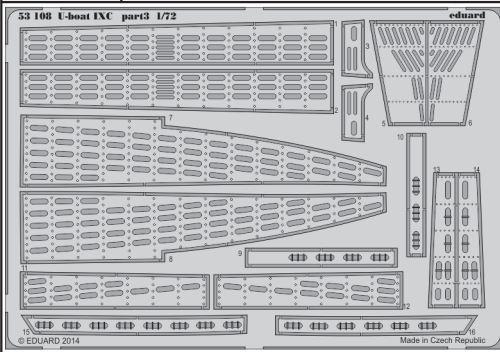

ORIGINAL KIT PARTS  
PŮVODNÍ DÍLY STAVEBNICE

PHOTO-ETCHED PARTS  
LEPTANÉ DÍLY

PARTS TO BE REMOVED  
DÍLY K ODSTRANĚNÍ

FILL  
TMELIT

**kit part E110**

# U-boat IXC part 3 1/72

eduard

53 108

1/72 scale detail set for Revell kit • sada detailů pro model 1/72 Revell

- APPLY EXPRESS MASK AND PAINT BEFORE GLUING  
POUŽIT EXPRESS MASK NABARVIT PŘED SLEPENÍM
- SYMMETRICAL ASSEMBLY  
SYMETRICKÁ MONTÁŽ
- REMOVE  
ODSTRANIT
- GRIND  
OBROUSIT
- DRILL HOLE  
VRTAT OTVOR
- COLORED ETCHED PARTS  
LEPTANÉ BAREVNÉ DÍLY
- BEND  
OHNOUT
- OPTION  
VOLBA
- REPLACE  
NAHRADIT