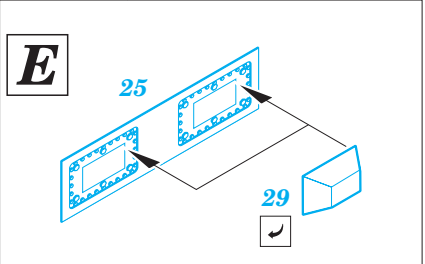

# U-boat IXC part 1 1/72

eduard

53 106

1/72 scale detail set for Revell kit • sada detailů pro model 1/72 Revell

- APPLY EXPRESS MASK AND PAINT BEFORE GLUING  
POUŽIT EXPRESS MASK NABARVIT PŘED SLEPENÍM
- SYMETRICAL ASSEMBLY  
SYMETRICKÁ MONTÁŽ
- REMOVE  
ODSTRANIT
- GRIND  
OBROUSIT
- DRILL HOLE  
VRTAT OTVOR
- COLORED ETCHED PARTS  
LEPTANÉ BAREVNÉ DÍLY
- BEND  
OHNOUT
- OPTION  
VOLBA
- REPLACE  
NAHRADIT

ORIGINAL KIT PARTS  
PŮVODNÍ DÍLY STAVEBNICE

PHOTO-ETCHED PARTS  
LEPTANÉ DÍLY

PARTS TO BE REMOVED  
DÍLY K ODSTRANĚNÍ

FILL  
TMELIT

For further detail sets look for eduard 53 107 U-boat IXC part 2 (not included in this set)

# U-boat IXC part 2 1/72

eduard

53 107

1/72 scale detail set for Revell kit • sada detailů pro model 1/72 Revell

- APPLY EXPRESS MASK AND PAINT BEFORE GLUING  
POUŽIT EXPRESS MASK NABARVIT PŘED SLEPENÍM
- SYMMETRICAL ASSEMBLY  
SYMETRICKÁ MONTÁŽ
- REMOVE  
ODSTRANIT
- GRIND  
OBROUSIT
- DRILL HOLE  
VRTAT OTVOR
- COLORED ETCHED PARTS  
LEPTANÉ BAREVNÉ DÍLY
- BEND  
OHNOUT
- OPTION  
VOLBA
- REPLACE  
NAHRADIT