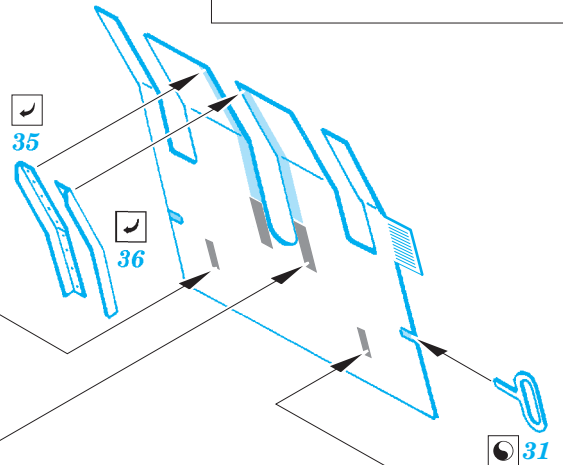

ORIGINAL KIT PARTS  
PŮVODNÍ DÍLY STAVEBNICE

PHOTO-ETCHED PARTS  
LEPTANÉ DÍLY

PARTS TO BE REMOVED  
DÍLY K ODSTRANĚNÍ

FILL  
TMELIT

**kit part E110**

# U-boat IXC part 3 1/72

eduard

53 108

1/72 scale detail set for Revell kit • sada detailů pro model 1/72 Revell

- APPLY EXPRESS MASK AND PAINT BEFORE GLUING  
POUŽIT EXPRESS MASK NABARVIT PŘED SLEPENÍM
- SYMMETRICAL ASSEMBLY  
SYMETRICKÁ MONTÁŽ
- REMOVE  
ODSTRANIT
- GRIND  
OBROUSIT
- DRILL HOLE  
VRTAT OTVOR
- COLORED ETCHED PARTS  
LEPTANÉ BAREVNÉ DÍLY
- BEND  
OHNOUT
- OPTION  
VOLBA
- REPLACE  
NAHRADIT