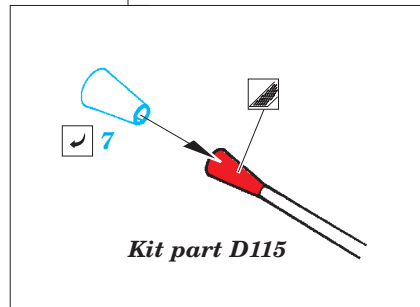

# U-boat IXC part 2 1/72

eduard

53 107

1/72 scale detail set for Revell kit • sada detailů pro model 1/72 Revell

- APPLY EXPRESS MASK AND PAINT BEFORE GLUING  
POUŽIT EXPRESS MASK NABARVIT PŘED SLEPENÍM
- SYMMETRICAL ASSEMBLY  
SYMETRICKÁ MONTÁŽ
- REMOVE  
ODSTRANIT
- GRIND  
OBROUSIT
- DRILL HOLE  
VRTAT OTVOR
- COLORED ETCHED PARTS  
LEPTANÉ BAREVNÉ DÍLY
- BEND  
OHNOUT
- OPTION  
VOLBA
- REPLACE  
NAHRADIT

ORIGINAL KIT PARTS  
PŮVODNÍ DÍLY STAVEBNICE

PHOTO-ETCHED PARTS  
LEPTANÉ DÍLY

PARTS TO BE REMOVED  
DÍLY K ODSTRANĚNÍ

FILL  
TMELIT

**kit part E110**

# U-boat IXC part 3 1/72

eduard

53 108

1/72 scale detail set for Revell kit • sada detailů pro model 1/72 Revell

- APPLY EXPRESS MASK AND PAINT BEFORE GLUING  
POUŽIT EXPRESS MASK NABARVIT PŘED SLEPENÍM
- SYMMETRICAL ASSEMBLY  
SYMETRICKÁ MONTÁŽ
- REMOVE  
ODSTRANIT
- GRIND  
OBROUSIT
- DRILL HOLE  
VRTAT OTVOR
- COLORED ETCHED PARTS  
LEPTANÉ BAREVNÉ DÍLY
- BEND  
OHNOUT
- OPTION  
VOLBA
- REPLACE  
NAHRADIT