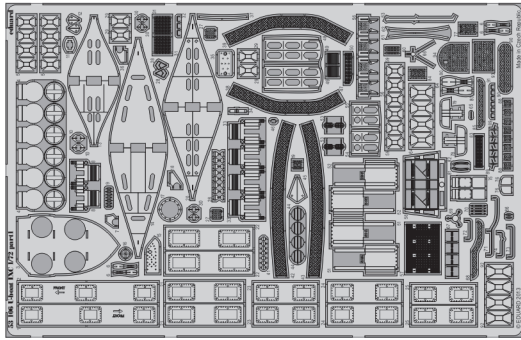

# U-boat IXC part 1 1/72

eduard

53 106

1/72 scale detail set for Revell kit • sada detailů pro model 1/72 Revell

- APPLY EXPRESS MASK AND PAINT BEFORE GLUING  
POUŽIT EXPRESS MASK NABARVIT PŘED SLEPENÍM
- SYMETRICAL ASSEMBLY  
SYMETRICKÁ MONTÁŽ
- REMOVE  
ODSTRANIT
- GRIND  
OBROUSIT
- DRILL HOLE  
VRTAT OTVOR
- COLORED ETCHED PARTS  
LEPTANÉ BAREVNÉ DÍLY
- BEND  
OHNOUT
- OPTION  
VOLBA
- REPLACE  
NAHRADIT

ORIGINAL KIT PARTS  
PŮVODNÍ DÍLY STAVEBNICE

PHOTO-ETCHED PARTS  
LEPTANÉ DÍLY

PARTS TO BE REMOVED  
DÍLY K ODSTRANĚNÍ

FILL  
TMELIT

For further detail sets look for eduard 53 107 U-boat IXC part 2 (not included in this set)

For further detail sets look for eduard 53 108 U-boat IXC part 3 (not included in this set)

# U-boat IXC part 2 1/72

eduard

53 107

1/72 scale detail set for Revell kit • sada detailů pro model 1/72 Revell

- APPLY EXPRESS MASK AND PAINT BEFORE GLUING  
POUŽIT EXPRESS MASK NABARVIT PŘED SLEPENÍM
- SYMMETRICAL ASSEMBLY  
SYMETRICKÁ MONTÁŽ
- REMOVE  
ODSTRANIT
- GRIND  
OBROUSIT
- DRILL HOLE  
VRTAT OTVOR
- COLORED ETCHED PARTS  
LEPTANÉ BAREVNÉ DÍLY
- BEND  
OHNOUT
- OPTION  
VOLBA
- REPLACE  
NAHRADIT