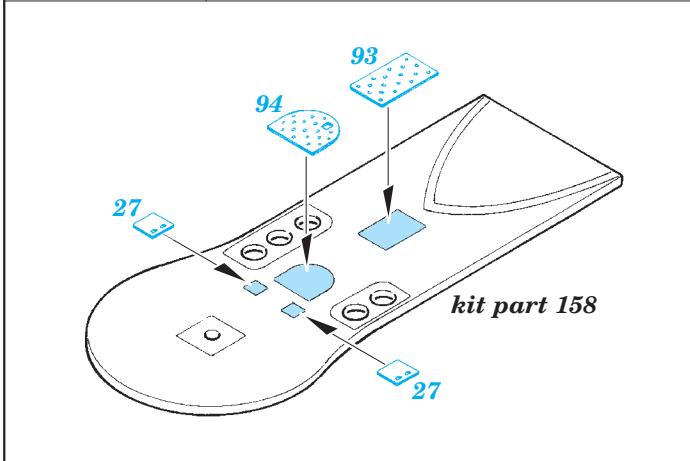

# U-boat IXC part 1 1/72

eduard

53 106

1/72 scale detail set for Revell kit • sada detailů pro model 1/72 Revell

- APPLY EXPRESS MASK AND PAINT BEFORE GLUING  
POUŽIT EXPRESS MASK NABARVIT PŘED SLEPENÍM
- SYMETRICAL ASSEMBLY  
SYMETRICKÁ MONTÁŽ
- REMOVE  
ODSTRANIT
- GRIND  
OBROUSIT
- DRILL HOLE  
VRTAT OTVOR
- COLORED ETCHED PARTS  
LEPTANÉ BAREVNÉ DÍLY
- BEND  
OHNOUT
- OPTION  
VOLBA
- REPLACE  
NAHRADIT

ORIGINAL KIT PARTS  
PŮVODNÍ DÍLY STAVEBNICE

PHOTO-ETCHED PARTS  
LEPTANÉ DÍLY

PARTS TO BE REMOVED  
DÍLY K ODSTRANĚNÍ

FILL  
TMELIT

For further detail sets look for eduard 53 107 U-boat IXC part 2 (not included in this set)

For further detail sets look for eduard 53 108 U-boat IXC part 3 (not included in this set)

# U-boat IXC part 2 1/72

eduard

53 107

1/72 scale detail set for Revell kit • sada detailů pro model 1/72 Revell

- APPLY EXPRESS MASK AND PAINT BEFORE GLUING  
POUŽIT EXPRESS MASK NABARVIT PŘED SLEPENÍM
- SYMMETRICAL ASSEMBLY  
SYMETRICKÁ MONTÁŽ
- REMOVE  
ODSTRANIT
- GRIND  
OBROUSIT
- DRILL HOLE  
VRTAT OTVOR
- COLORED ETCHED PARTS  
LEPTANÉ BAREVNÉ DÍLY
- BEND  
OHNOUT
- OPTION  
VOLBA
- REPLACE  
NAHRADIT