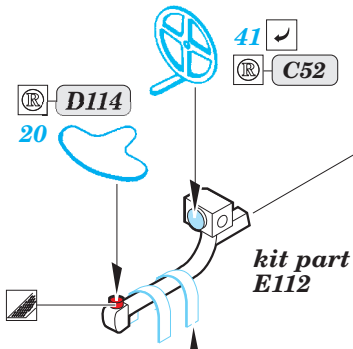

# U-boat IXC part 2 1/72

eduard

53 107

1/72 scale detail set for Revell kit • sada detailů pro model 1/72 Revell

- APPLY EXPRESS MASK AND PAINT BEFORE GLUING  
POUŽIT EXPRESS MASK NABARVIT PŘED SLEPENÍM
- SYMMETRICAL ASSEMBLY  
SYMETRICKÁ MONTÁŽ
- REMOVE  
ODSTRANIT
- GRIND  
OBROUSIT
- DRILL HOLE  
VRTAT OTVOR
- COLORED ETCHED PARTS  
LEPTANÉ BAREVNÉ DÍLY
- BEND  
OHNOUT
- OPTION  
VOLBA
- REPLACE  
NAHRADIT

ORIGINAL KIT PARTS  
PŮVODNÍ DÍLY STAVEBNICE

PHOTO-ETCHED PARTS  
LEPTANÉ DÍLY

PARTS TO BE REMOVED  
DÍLY K ODSTRANĚNÍ

FILL  
TMELIT

**kit part E110**

# U-boat IXC part 3 1/72

eduard

53 108

1/72 scale detail set for Revell kit • sada detailů pro model 1/72 Revell

- APPLY EXPRESS MASK AND PAINT BEFORE GLUING  
POUŽIT EXPRESS MASK NABARVIT PŘED SLEPENÍM
- SYMMETRICAL ASSEMBLY  
SYMETRICKÁ MONTÁŽ
- REMOVE  
ODSTRANIT
- GRIND  
OBROUSIT
- DRILL HOLE  
VRTAT OTVOR
- COLORED ETCHED PARTS  
LEPTANÉ BAREVNÉ DÍLY
- BEND  
OHNOUT
- OPTION  
VOLBA
- REPLACE  
NAHRADIT

ORIGINAL KIT PARTS  
PŮVODNÍ DÍLY STAVEBNICE

PHOTO-ETCHED PARTS  
LEPTANÉ DÍLY

PARTS TO BE REMOVED  
DÍLY K ODSTRANĚNÍ

FILL  
TMELIT