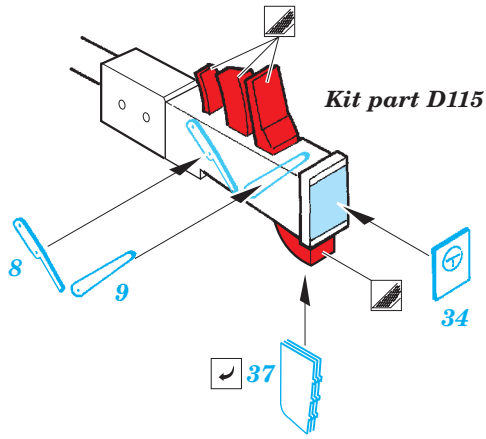

# U-boat IXC part 2 1/72

eduard

53 107

1/72 scale detail set for Revell kit • sada detailů pro model 1/72 Revell

- APPLY EXPRESS MASK AND PAINT BEFORE GLUING  
POUŽIT EXPRESS MASK NABARVIT PŘED SLEPENÍM
- SYMMETRICAL ASSEMBLY  
SYMETRICKÁ MONTÁŽ
- REMOVE  
ODSTRANIT
- GRIND  
OBROUSIT
- DRILL HOLE  
VRTAT OTVOR
- COLORED ETCHED PARTS  
LEPTANÉ BAREVNÉ DÍLY
- BEND  
OHNOUT
- OPTION  
VOLBA
- REPLACE  
NAHRADIT

ORIGINAL KIT PARTS  
PŮVODNÍ DÍLY STAVEBNICE

PHOTO-ETCHED PARTS  
LEPTANÉ DÍLY

PARTS TO BE REMOVED  
DÍLY K ODSTRANĚNÍ

FILL  
TMELIT

**kit part E110**

# U-boat IXC part 3 1/72

eduard

53 108

1/72 scale detail set for Revell kit • sada detailů pro model 1/72 Revell

- APPLY EXPRESS MASK AND PAINT BEFORE GLUING  
POUŽIT EXPRESS MASK NABARVIT PŘED SLEPENÍM
- SYMMETRICAL ASSEMBLY  
SYMETRICKÁ MONTÁŽ
- REMOVE  
ODSTRANIT
- GRIND  
OBROUSIT
- DRILL HOLE  
VRTAT OTVOR
- COLORED ETCHED PARTS  
LEPTANÉ BAREVNÉ DÍLY
- BEND  
OHNOUT
- OPTION  
VOLBA
- REPLACE  
NAHRADIT

ORIGINAL KIT PARTS  
PŮVODNÍ DÍLY STAVEBNICE

PHOTO-ETCHED PARTS  
LEPTANÉ DÍLY

PARTS TO BE REMOVED  
DÍLY K ODSTRANĚNÍ

FILL  
TMELIT