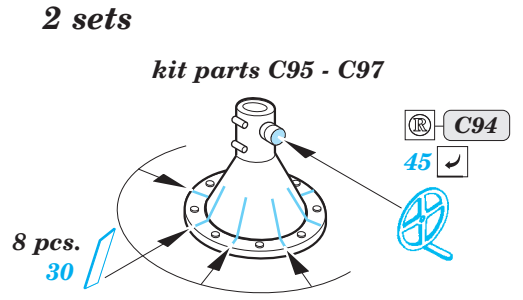

ORIGINAL KIT PARTS  
PŮVODNÍ DÍLY STAVEBNICE

PHOTO-ETCHED PARTS  
LEPTANÉ DÍLY

PARTS TO BE REMOVED  
DÍLY K ODSTRANĚNÍ

FILL  
TMELIT

**kit part E110**

# U-boat IXC part 3 1/72

eduard

53 108

1/72 scale detail set for Revell kit • sada detailů pro model 1/72 Revell

- APPLY EXPRESS MASK AND PAINT BEFORE GLUING  
POUŽIT EXPRESS MASK NABARVIT PŘED SLEPENÍM
- SYMMETRICAL ASSEMBLY  
SYMETRICKÁ MONTÁŽ
- REMOVE  
ODSTRANIT
- GRIND  
OBROUSIT
- DRILL HOLE  
VRTAT OTVOR
- COLORED ETCHED PARTS  
LEPTANÉ BAREVNÉ DÍLY
- BEND  
OHNOUT
- OPTION  
VOLBA
- REPLACE  
NAHRADIT