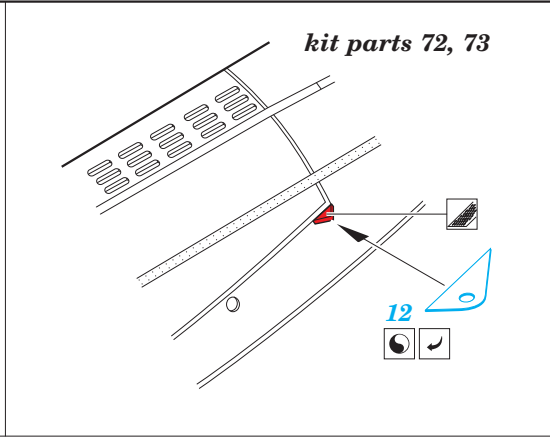

ORIGINAL KIT PARTS  
PŮVODNÍ DÍLY STAVEBNICE

PHOTO-ETCHED PARTS  
LEPTANÉ DÍLY

PARTS TO BE REMOVED  
DÍLY K ODSTRANĚNÍ

FILL  
TMELIT

For further detail sets look for eduard 53 107 U-boat IXC part 2 (not included in this set)

For further detail sets look for eduard 53 108 U-boat IXC part 3 (not included in this set)

# U-boat IXC part 2 1/72

eduard

53 107

1/72 scale detail set for Revell kit • sada detailů pro model 1/72 Revell

- APPLY EXPRESS MASK AND PAINT BEFORE GLUING  
POUŽIT EXPRESS MASK NABARVIT PŘED SLEPENÍM
- SYMMETRICAL ASSEMBLY  
SYMETRICKÁ MONTÁŽ
- REMOVE  
ODSTRANIT
- GRIND  
OBROUSIT
- DRILL HOLE  
VRTAT OTVOR
- COLORED ETCHED PARTS  
LEPTANÉ BAREVNÉ DÍLY
- BEND  
OHNOUT
- OPTION  
VOLBA
- REPLACE  
NAHRADIT

# U-boat IXC part 3 1/72

eduard

53 108

1/72 scale detail set for Revell kit • sada detailů pro model 1/72 Revell

- APPLY EXPRESS MASK AND PAINT BEFORE GLUING  
POUŽIT EXPRESS MASK NABARVIT PŘED SLEPENÍM
- SYMMETRICAL ASSEMBLY  
SYMETRICKÁ MONTÁŽ
- REMOVE  
ODSTRANIT
- GRIND  
OBROUSIT
- DRILL HOLE  
VRTAT OTVOR
- COLORED ETCHED PARTS  
LEPTANÉ BAREVNÉ DÍLY
- BEND  
OHNOUT
- OPTION  
VOLBA
- REPLACE  
NAHRADIT