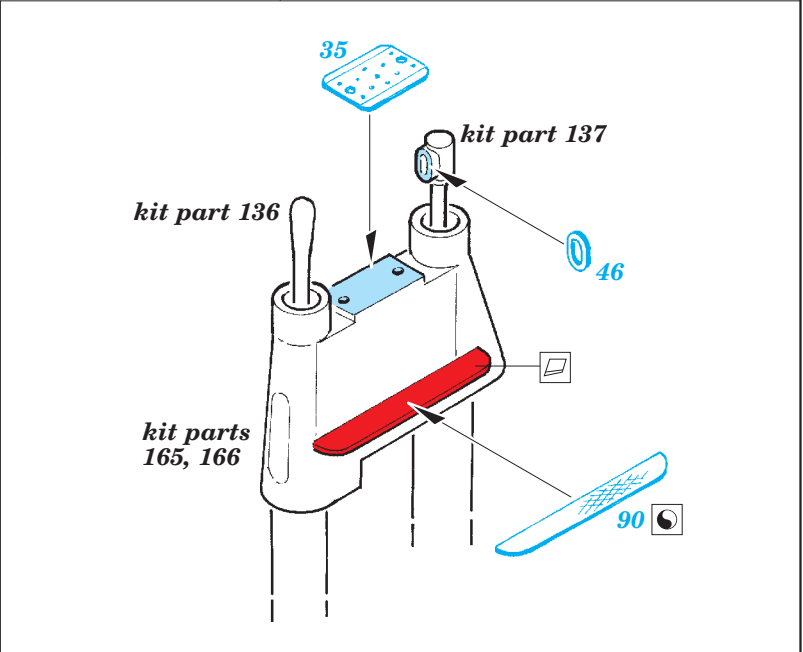

# U-boat IXC part 1 1/72

eduard

53 106

1/72 scale detail set for Revell kit • sada detailů pro model 1/72 Revell

- APPLY EXPRESS MASK AND PAINT BEFORE GLUING  
POUŽIT EXPRESS MASK NABARVIT PŘED SLEPENÍM
- SYMETRICAL ASSEMBLY  
SYMETRICKÁ MONTÁŽ
- REMOVE  
ODSTRANIT
- GRIND  
OBROUSIT
- DRILL HOLE  
VRTAT OTVOR
- COLORED ETCHED PARTS  
LEPTANÉ BAREVNÉ DÍLY
- BEND  
OHNOUT
- OPTION  
VOLBA
- REPLACE  
NAHRADIT

ORIGINAL KIT PARTS  
PŮVODNÍ DÍLY STAVEBNICE

PHOTO-ETCHED PARTS  
LEPTANÉ DÍLY

PARTS TO BE REMOVED  
DÍLY K ODSTRANĚNÍ

FILL  
TMELIT

For further detail sets look for eduard 53 107 U-boat IXC part 2 (not included in this set)

# U-boat IXC part 2 1/72

eduard

53 107

1/72 scale detail set for Revell kit • sada detailů pro model 1/72 Revell

- APPLY EXPRESS MASK AND PAINT BEFORE GLUING  
POUŽIT EXPRESS MASK NABARVIT PŘED SLEPENÍM
- SYMMETRICAL ASSEMBLY  
SYMETRICKÁ MONTÁŽ
- REMOVE  
ODSTRANIT
- GRIND  
OBROUSIT
- DRILL HOLE  
VRTAT OTVOR
- COLORED ETCHED PARTS  
LEPTANÉ BAREVNÉ DÍLY
- BEND  
OHNOUT
- OPTION  
VOLBA
- REPLACE  
NAHRADIT

# U-boat IXC part 3 1/72

eduard

53 108

1/72 scale detail set for Revell kit • sada detailů pro model 1/72 Revell

- APPLY EXPRESS MASK AND PAINT BEFORE GLUING  
POUŽIT EXPRESS MASK NABARVIT PŘED SLEPENÍM
- SYMMETRICAL ASSEMBLY  
SYMETRICKÁ MONTÁŽ
- REMOVE  
ODSTRANIT
- GRIND  
OBROUSIT
- DRILL HOLE  
VRTAT OTVOR
- COLORED ETCHED PARTS  
LEPTANÉ BAREVNÉ DÍLY
- BEND  
OHNOUT
- OPTION  
VOLBA
- REPLACE  
NAHRADIT