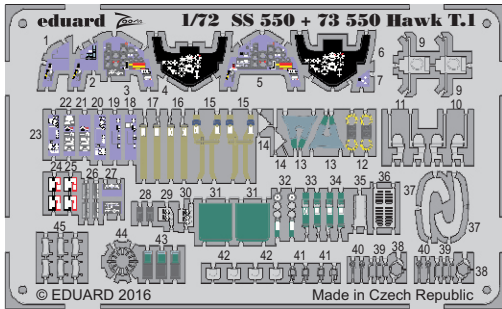

SS550

Hawk T.1

1/72 scale detail set for REVELL No.04921 kit • sada detailů pro model 1/72 REVELL No.04921

SS 550 + 73 550
Hawk T.1

film

- SYMMETRICAL ASSEMBLY
SYMETRICKÁ MONTÁŽ
- REMOVE
ODSTRANIT
- BEND
OHNOUT
- REPLACE
NAHRADIT
- GRIND
OBROUSIT
- OPTION
VOLBA

ORIGINAL KIT PARTS
PŮVODNÍ DÍLY STAVEBNICE

PHOTO-ETCHED PARTS
LEPTANÉ DÍLY

PARTS TO BE REMOVED
DÍLY K ODSTRANĚNÍ

FILL
TMELIT

SEAT

2 pcs

A1, B16, A12

? Part 35 - Hawk T.1 Red Arrows
 Parts 9, 43 - Hawk T.1 trainer