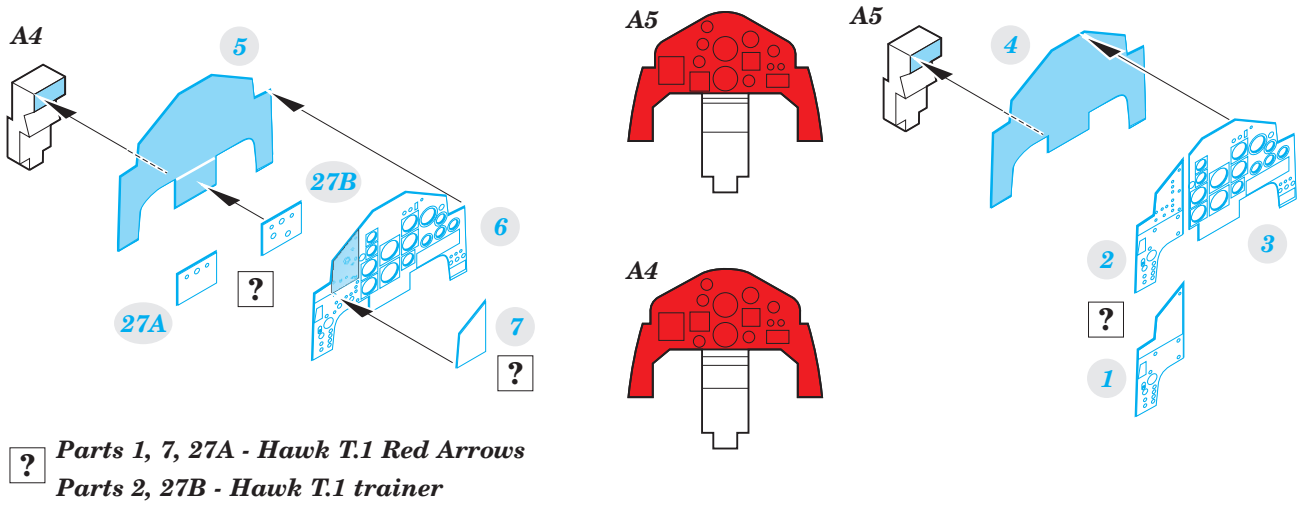

SS550

Hawk T.1

1/72 scale detail set for REVELL No.04921 kit • sada detailů pro model 1/72 REVELL No.04921

SS 550 + 73 550
Hawk T.1

film

- SYMMETRICAL ASSEMBLY
SYMETRICKÁ MONTÁŽ
- REMOVE
ODSTRANIT
- BEND
OHNOUT
- REPLACE
NAHRADIT
- GRIND
OBROUSIT
- OPTION
VOLBA

ORIGINAL KIT PARTS
PŮVODNÍ DÍLY STAVEBNICE

PHOTO-ETCHED PARTS
LEPTANÉ DÍLY

PARTS TO BE REMOVED
DÍLY K ODSTRANĚNÍ

FILL
TMELIT

SEAT

2 pcs

A1, B16, A12

? Part 35 - Hawk T.1 Red Arrows
 Parts 9, 43 - Hawk T.1 trainer