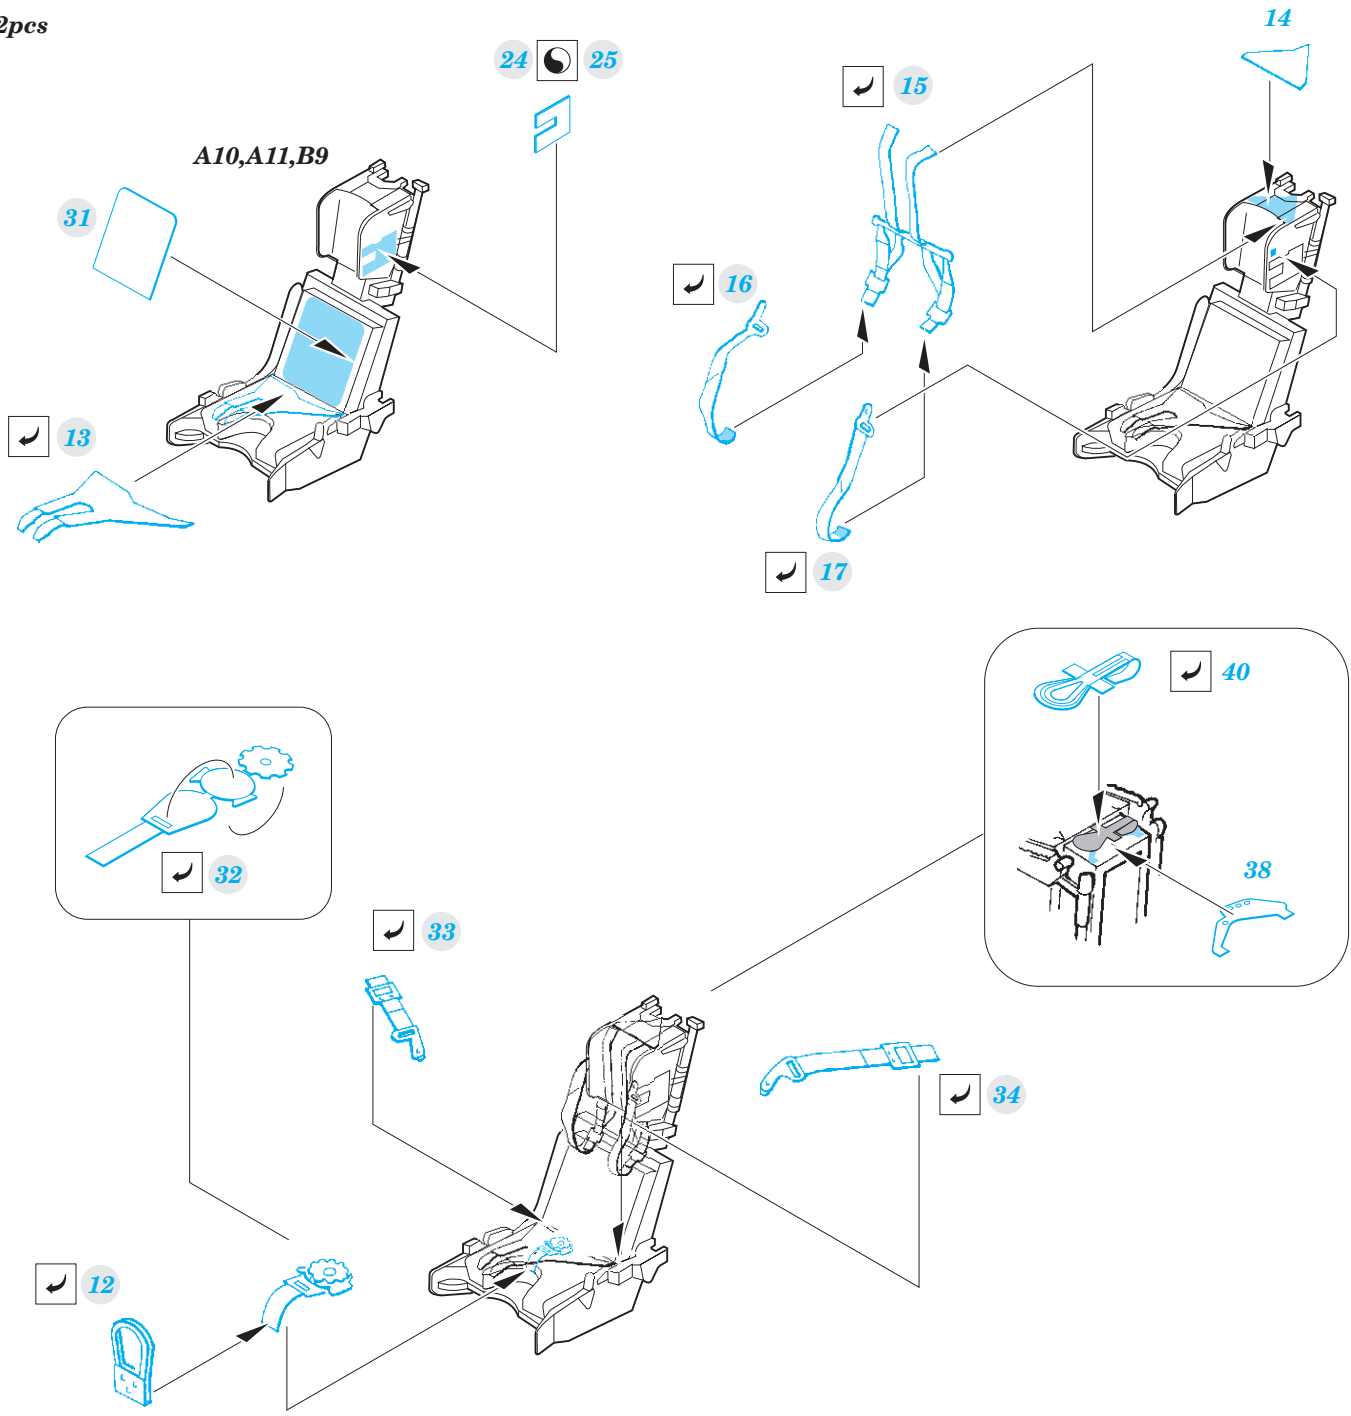

SS550

Hawk T.1

1/72 scale detail set for REVELL No.04921 kit • sada detailů pro model 1/72 REVELL No.04921

SS 550 + 73 550
Hawk T.1

film

- SYMMETRICAL ASSEMBLY
SYMETRICKÁ MONTÁŽ
- REMOVE
ODSTRANIT
- BEND
OHNOUT
- REPLACE
NAHRADIT
- GRIND
OBROUSIT
- OPTION
VOLBA

ORIGINAL KIT PARTS
PŮVODNÍ DÍLY STAVEBNICE

PHOTO-ETCHED PARTS
LEPTANÉ DÍLY

PARTS TO BE REMOVED
DÍLY K ODSTRANĚNÍ

FILL
TMELIT

SEAT

2 pcs

A1, B16, A12

? Part 35 - Hawk T.1 Red Arrows
 Parts 9, 43 - Hawk T.1 trainer