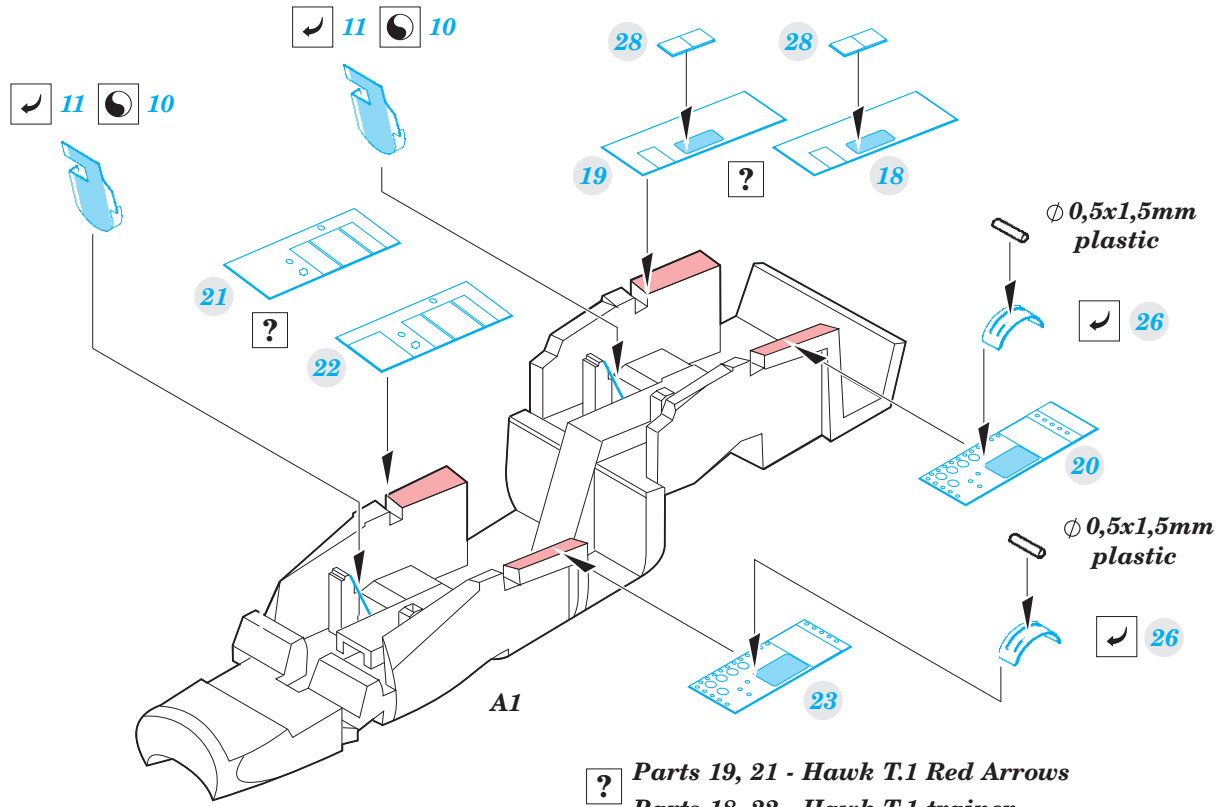

SS550

Hawk T.1

1/72 scale detail set for REVELL No.04921 kit • sada detailů pro model 1/72 REVELL No.04921

SS 550 + 73 550
Hawk T.1

film

- SYMMETRICAL ASSEMBLY
SYMETRICKÁ MONTÁŽ
- REMOVE
ODSTRANIT
- BEND
OHNOUT
- REPLACE
NAHRADIT
- GRIND
OBROUSIT
- OPTION
VOLBA

ORIGINAL KIT PARTS
PŮVODNÍ DÍLY STAVEBNICE

PHOTO-ETCHED PARTS
LEPTANÉ DÍLY

PARTS TO BE REMOVED
DÍLY K ODSTRANĚNÍ

FILL
TMELIT

SEAT

2 pcs

A1, B16, A12

? Part 35 - Hawk T.1 Red Arrows
 Parts 9, 43 - Hawk T.1 trainer