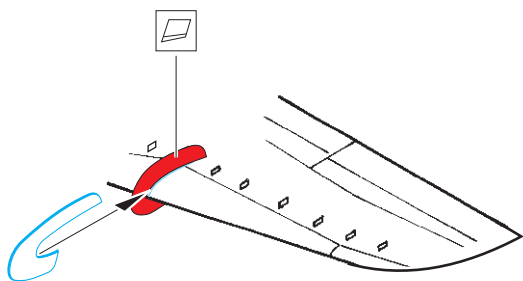

SS550

Hawk T.1

1/72 scale detail set for REVELL No.04921 kit • sada detailů pro model 1/72 REVELL No.04921

SS 550 + 73 550
Hawk T.1

film

- SYMMETRICAL ASSEMBLY
SYMETRICKÁ MONTÁŽ
- REMOVE
ODSTRANIT
- BEND
OHNOUT
- REPLACE
NAHRADIT
- GRIND
OBROUSIT
- OPTION
VOLBA

ORIGINAL KIT PARTS
PŮVODNÍ DÍLY STAVEBNICE

PHOTO-ETCHED PARTS
LEPTANÉ DÍLY

PARTS TO BE REMOVED
DÍLY K ODSTRANĚNÍ

FILL
TMELIT

SEAT

2 pcs

A1, B16, A12

? Part 35 - Hawk T.1 Red Arrows
 Parts 9, 43 - Hawk T.1 trainer