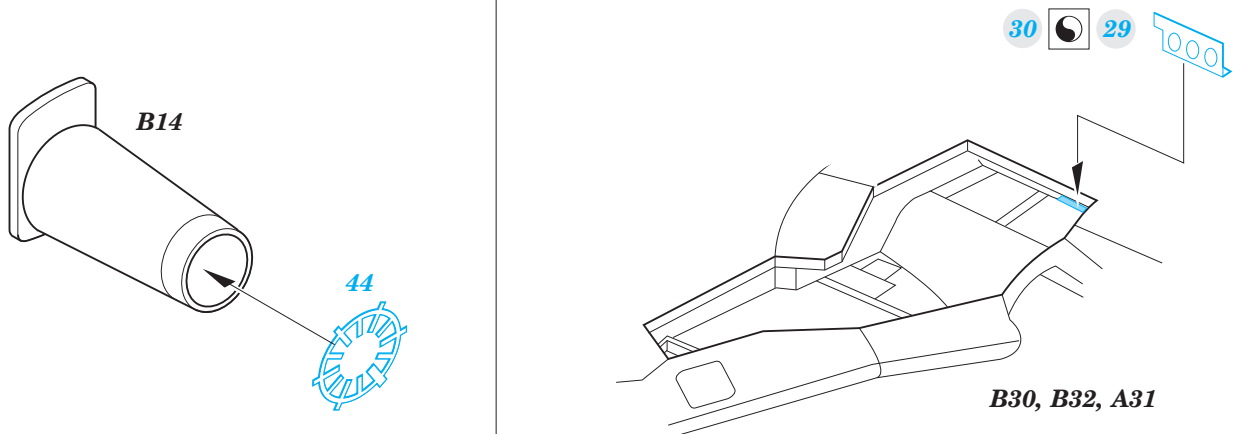

SS550

Hawk T.1

1/72 scale detail set for REVELL No.04921 kit • sada detailů pro model 1/72 REVELL No.04921

SS 550 + 73 550
Hawk T.1

film

- SYMMETRICAL ASSEMBLY
SYMETRICKÁ MONTÁŽ
- REMOVE
ODSTRANIT
- BEND
OHNOUT
- REPLACE
NAHRADIT
- GRIND
OBROUSIT
- OPTION
VOLBA

ORIGINAL KIT PARTS
PŮVODNÍ DÍLY STAVEBNICE

PHOTO-ETCHED PARTS
LEPTANÉ DÍLY

PARTS TO BE REMOVED
DÍLY K ODSTRANĚNÍ

FILL
TMELIT

SEAT

2 pcs

A1, B16, A12

? Part 35 - Hawk T.1 Red Arrows
 Parts 9, 43 - Hawk T.1 trainer