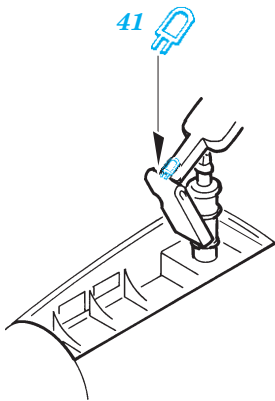

SS550

Hawk T.1

1/72 scale detail set for REVELL No.04921 kit • sada detailů pro model 1/72 REVELL No.04921

SS 550 + 73 550
Hawk T.1

film

- SYMMETRICAL ASSEMBLY
SYMETRICKÁ MONTÁŽ
- REMOVE
ODSTRANIT
- BEND
OHNOUT
- REPLACE
NAHRADIT
- GRIND
OBROUSIT
- OPTION
VOLBA

ORIGINAL KIT PARTS
PŮVODNÍ DÍLY STAVEBNICE

PHOTO-ETCHED PARTS
LEPTANÉ DÍLY

PARTS TO BE REMOVED
DÍLY K ODSTRANĚNÍ

FILL
TMELIT

SEAT

2 pcs

A1, B16, A12

? Part 35 - Hawk T.1 Red Arrows
 Parts 9, 43 - Hawk T.1 trainer