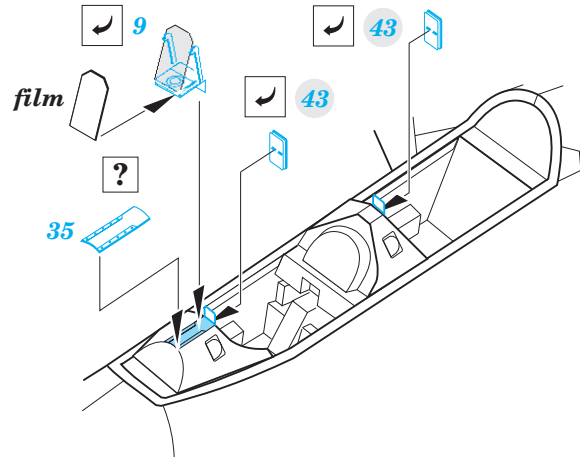

ORIGINAL KIT PARTS
PŮVODNÍ DÍLY STAVEBNICE

PHOTO-ETCHED PARTS
LEPTANÉ DÍLY

PARTS TO BE REMOVED
DÍLY K ODSTRANĚNÍ

FILL
TMELIT

SEAT

2 pcs

A1, B16, A12

? Part 35 - Hawk T.1 Red Arrows
 Parts 9, 43 - Hawk T.1 trainer