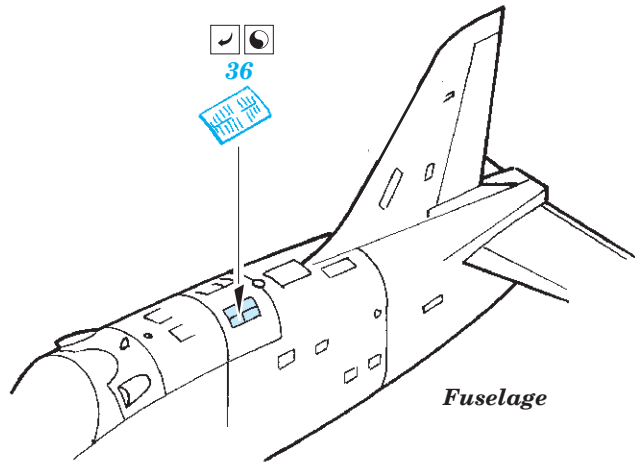

SS550

Hawk T.1

1/72 scale detail set for REVELL No.04921 kit • sada detailů pro model 1/72 REVELL No.04921

SS 550 + 73 550
Hawk T.1

film

- SYMMETRICAL ASSEMBLY
SYMETRICKÁ MONTÁŽ
- REMOVE
ODSTRANIT
- BEND
OHNOUT
- REPLACE
NAHRADIT
- GRIND
OBROUSIT
- OPTION
VOLBA

ORIGINAL KIT PARTS
PŮVODNÍ DÍLY STAVEBNICE

PHOTO-ETCHED PARTS
LEPTANÉ DÍLY

PARTS TO BE REMOVED
DÍLY K ODSTRANĚNÍ

FILL
TMELIT

SEAT

2 pcs

A1, B16, A12

? Part 35 - Hawk T.1 Red Arrows
 Parts 9, 43 - Hawk T.1 trainer