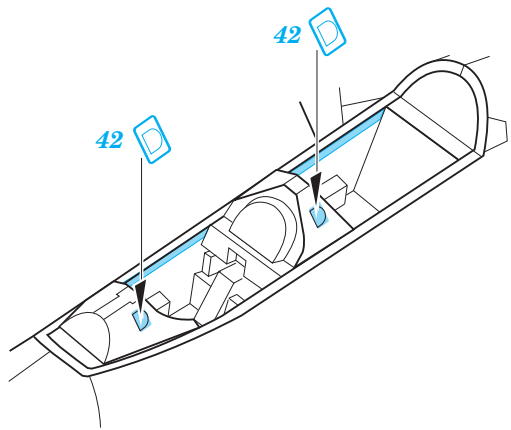

SS550

Hawk T.1

1/72 scale detail set for REVELL No.04921 kit • sada detailů pro model 1/72 REVELL No.04921

SS 550 + 73 550
Hawk T.1

film

- SYMMETRICAL ASSEMBLY
SYMETRICKÁ MONTÁŽ
- REMOVE
ODSTRANIT
- BEND
OHNOUT
- REPLACE
NAHRADIT
- GRIND
OBROUSIT
- OPTION
VOLBA

ORIGINAL KIT PARTS
PŮVODNÍ DÍLY STAVEBNICE

PHOTO-ETCHED PARTS
LEPTANÉ DÍLY

PARTS TO BE REMOVED
DÍLY K ODSTRANĚNÍ

FILL
TMELIT

SEAT

2 pcs

A1, B16, A12

? Part 35 - Hawk T.1 Red Arrows
 Parts 9, 43 - Hawk T.1 trainer