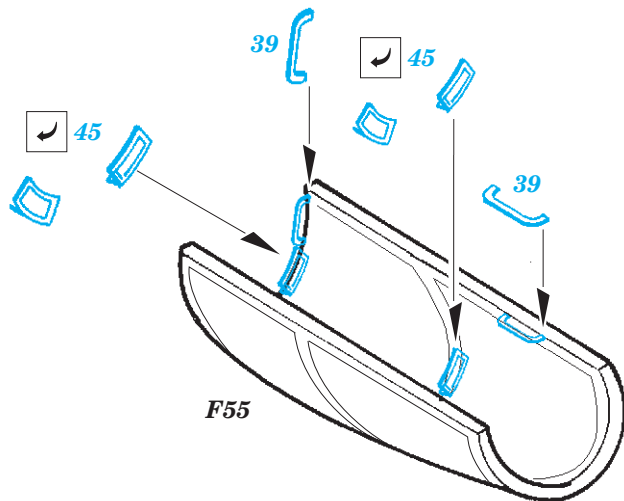

? Part 35 - Hawk T.1 Red Arrows
Parts 9, 43 - Hawk T.1 trainer

F55