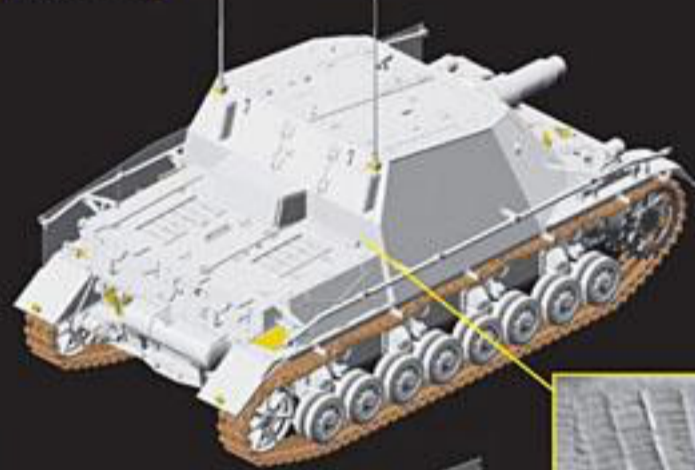

List All Images

Share

Tweet

HOBBY SEARCH 1:35 3945 SERIES

Sturmpanzer Ausf.I als Befehls-panzer

Umbau Fahrgestell
Pz.Kpfw.IV Ausf.G

PATENT REGISTERED
實用新案登錄済み

unassembled model
maquette plastique a monter
this kit contains over 400 parts
for skilled modelers aged 14 and over
the box contains model of one

HOBBY SEARCH

Sturmpanzer Ausf.I als Befehlspanzer

**Umbau Fahrgestell
Pz.Kpfw.IV Ausf.G**

■実車を元にツィメリットコーティング
まで忠実に再現したドイツ軍
突撃戦車第4連隊ブルムベア指揮車

■シュルツェンは実車同様に分割されており個別に装着可能

■車体前面に設置された
予備駆動架はエッチングパーツでリアルに再現

■細部まで素晴らしいディテールで再現された
車体後部やエンジンデッキ

■アイドラアジャ
スタ取付部分も
正確に再現

■履帯は一体式のDS
トラックを使用

■誘導輪も正確に再現

■駆動ゴムのパーティングライン
までも再現

■ロードホイールと
サスペンションのディテールも
細部まで徹密にモデル化

■ジャッキは分割パーツで
構成され、最高にリアルな
再現度
■消火器もしっかりと
モデル化

**Complete with injection molded authentic Zimmerit detail,
crafted with a modeler's touch**

■車体下部は完璧なディテールでモデル化
■スライド金型の一体成形で再現された車体下部

■車体後部、排気管、車載工具、予備駆動架などを完璧に再現

■戦闘室の上部構造は
ボルトなど細部の
ディテールも徹密に再現

■シュルツェン架も正確に再現

■フェンダーはバターンもリアルに再現

■ハッチとヘリスコープ
カバーは開閉を選択
して製作可能

※製品改良のため、予告なく仕様を変更する場合がございます。ご了承ください。

6819