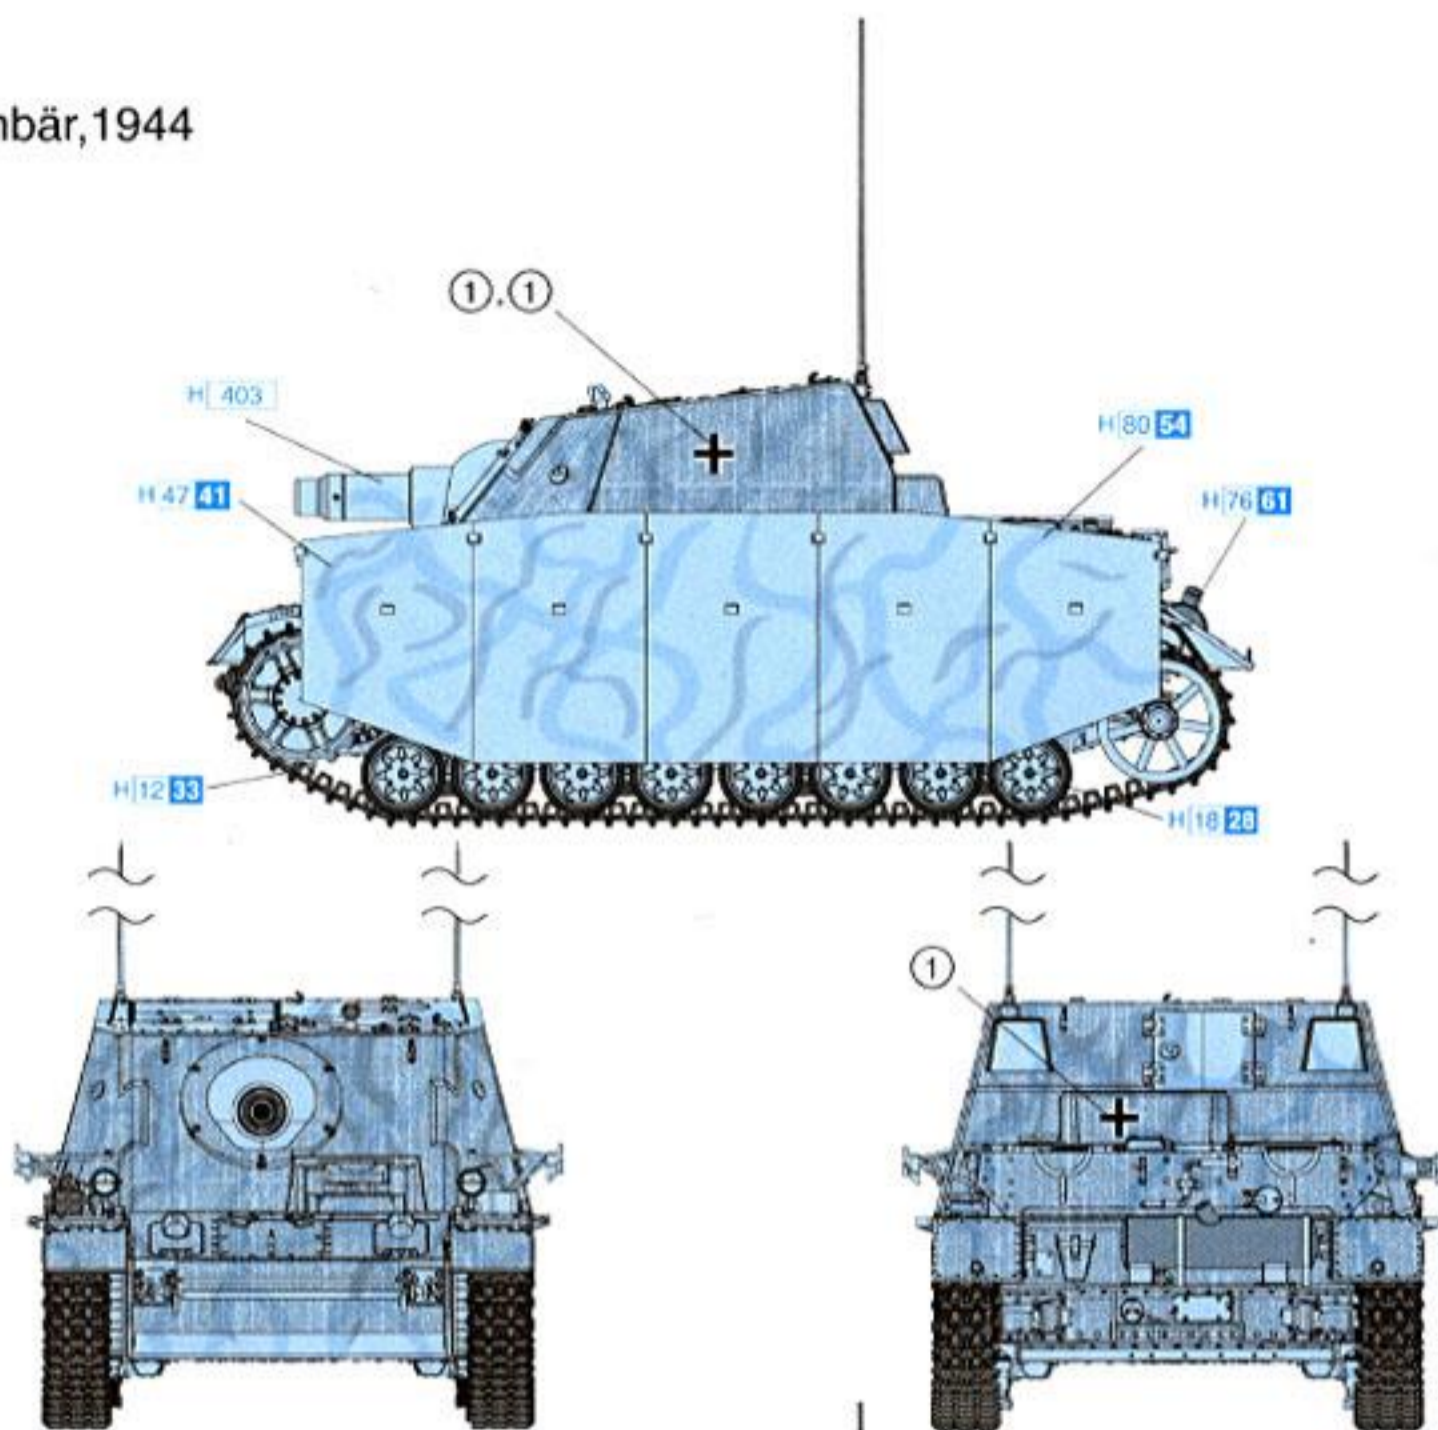

Paint & Markings

マーキング及び塗装図   Markierungen und Bemalung   Decoration et Peinture   Marchio & Pittura   標貼及着色指示

German Brummbär, 1944