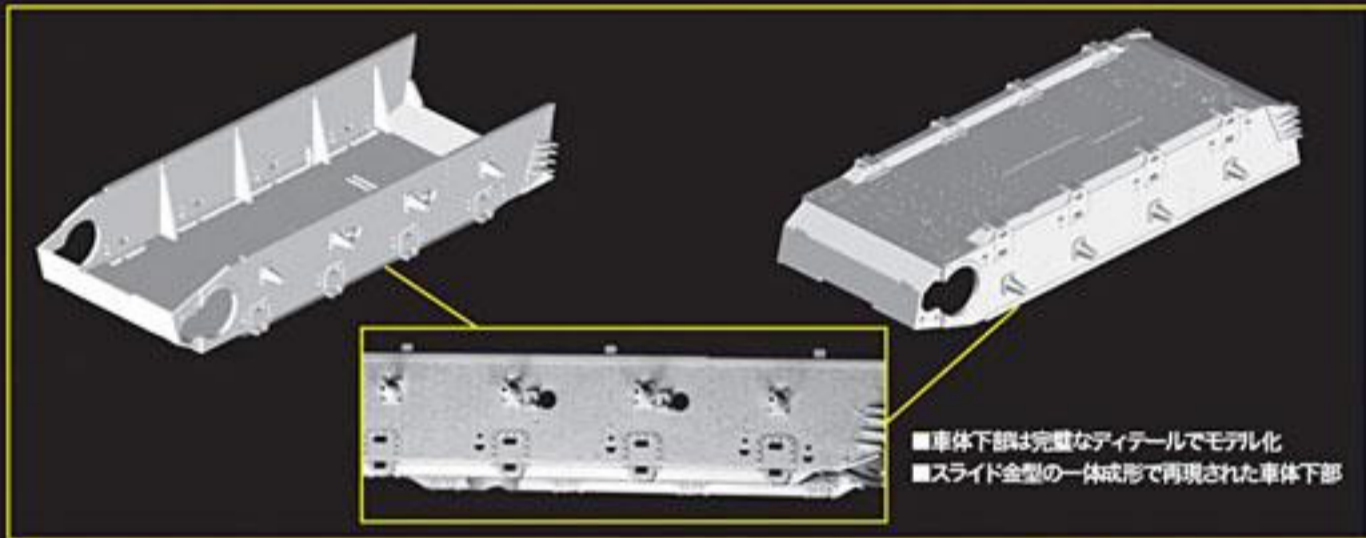

HOBBY SEARCH

Sturmpanzer Ausf.I als Befehlspanzer

**Umbau Fahrgestell
Pz.Kpfw.IV Ausf.G**

■実車を元にツィメリットコーティング
まで忠実に再現したドイツ軍
突撃戦車第4連隊ブルムベア指揮車

■シュルツェンは実車同様に分割されており個別に装着可能

■車体前面に設置された
予備駆動架はエッチングパーツでリアルに再現

■細部まで素晴らしいディテールで再現された
車体後部やエンジンデッキ

■アイドラアジャ
スタ取付部分も
正確に再現

■履帯は一体式のDS
トラックを使用

■誘導輪も正確に再現

■駆動ゴムのパーティングライン
までも再現

■ロードホイールと
サスペンションのディテールも
細部まで徹密にモデル化

■ジャッキは分割パーツで
構成され、最高にリアルな
再現度
■消火器もしっかりと
モデル化

**Complete with injection molded authentic Zimmerit detail,
crafted with a modeler's touch**

■車体下部は完璧なディテールでモデル化
■スライド金型の一体成形で再現された車体下部

■車体後部、排気管、車載工具、予備駆動架などを完璧に再現

■戦闘室の上部構造は
ボルトなど細部の
ディテールも徹密に再現

■シュルツェン架も正確に再現

■フェンダーはバターンもリアルに再現

■ハッチとヘリスコープ
カバーは開閉を選択
して製作可能

※製品改良のため、予告なく仕様を変更する場合がございます。ご了承ください。

6819