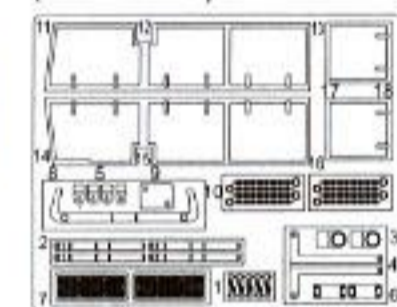

Y

T

T

WC

MA (Metal Parts)

この部品は使用しません
Parts not for use.
Telle werden nicht verwendet.
Pieces a ne pas utiliser.
Parti nin uizzati.
不需要使用的零件

Military Model Reservation Items

WWII German Medium Tank... Amusing H... 1/35 4,080 yen