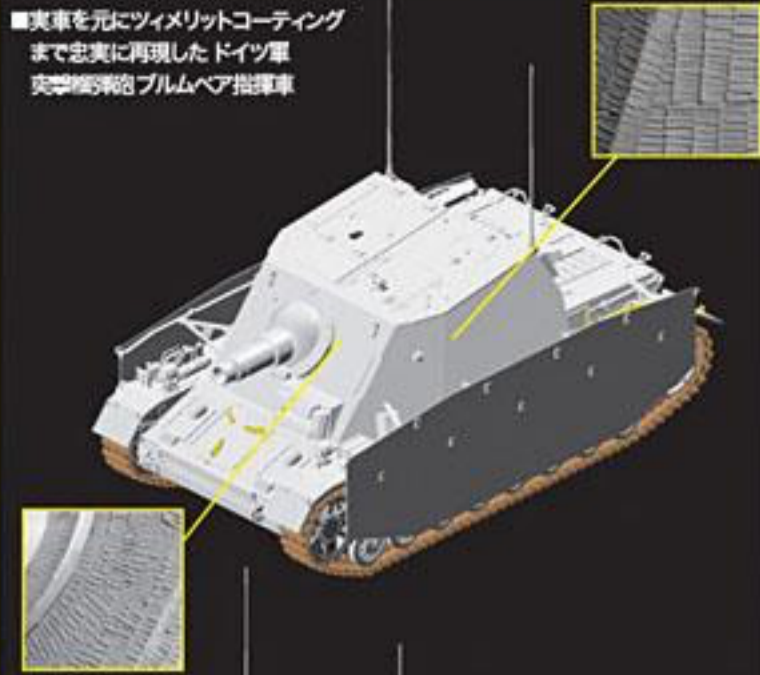

List All Images

Share

Tweet

HOBBY SEARCH 1:35 3945 SERIES

Sturmpanzer Ausf.I als Befehls-panzer

Umbau Fahrgestell
Pz.Kpfw.IV Ausf.G

PATENT REGISTERED
實用新案登錄済み

unassembled model
maquette plastique a monter
this kit contains over 400 parts
for skilled modelers aged 14 and over
the box contains model of one

HOBBY SEARCH

Sturmpanzer Ausf.I als Befehlspanzer

**Umbau Fahrgestell
Pz.Kpfw.IV Ausf.G**

■実車を元にツィメリットコーティング
まで忠実に再現したドイツ軍
突撃戦車第4連隊ブルムベア指揮車

■シュルツェンは実車同様に分割されており個別に装着可能

■車体前面に設置された
予備駆動架はエッチングパーツでリアルに再現

■細部まで素晴らしいディテールで再現された
車体後部やエンジンデッキ

■アイドラアジャ
スタ取付部分も
正確に再現

■履帯は一体式のDS
トラックを使用

■誘導輪も正確に再現

■駆動ゴムのパーティングライン
までも再現

■ロードホイールと
サスペンションのディテールも
細部まで徹密にモデル化

■ジャッキは分割パーツで
構成され、最高にリアルな
再現度
■消火器もしっかりと
モデル化

**Complete with injection molded authentic Zimmerit detail,
crafted with a modeler's touch**

■車体下部は完璧なディテールでモデル化
■スライド金型の一体成形で再現された車体下部

■車体後部、排気管、車載工具、予備駆動架などを完璧に再現

■戦闘室の上部構造は
ボルトなど細部の
ディテールも徹密に再現

■シュルツェン架も正確に再現

■フェンダーはバターンもリアルに再現

■ハッチとヘリスコープ
カバーは開閉を選択
して製作可能

※製品改良のため、予告なく仕様を変更する場合がございます。ご了承ください。

6819