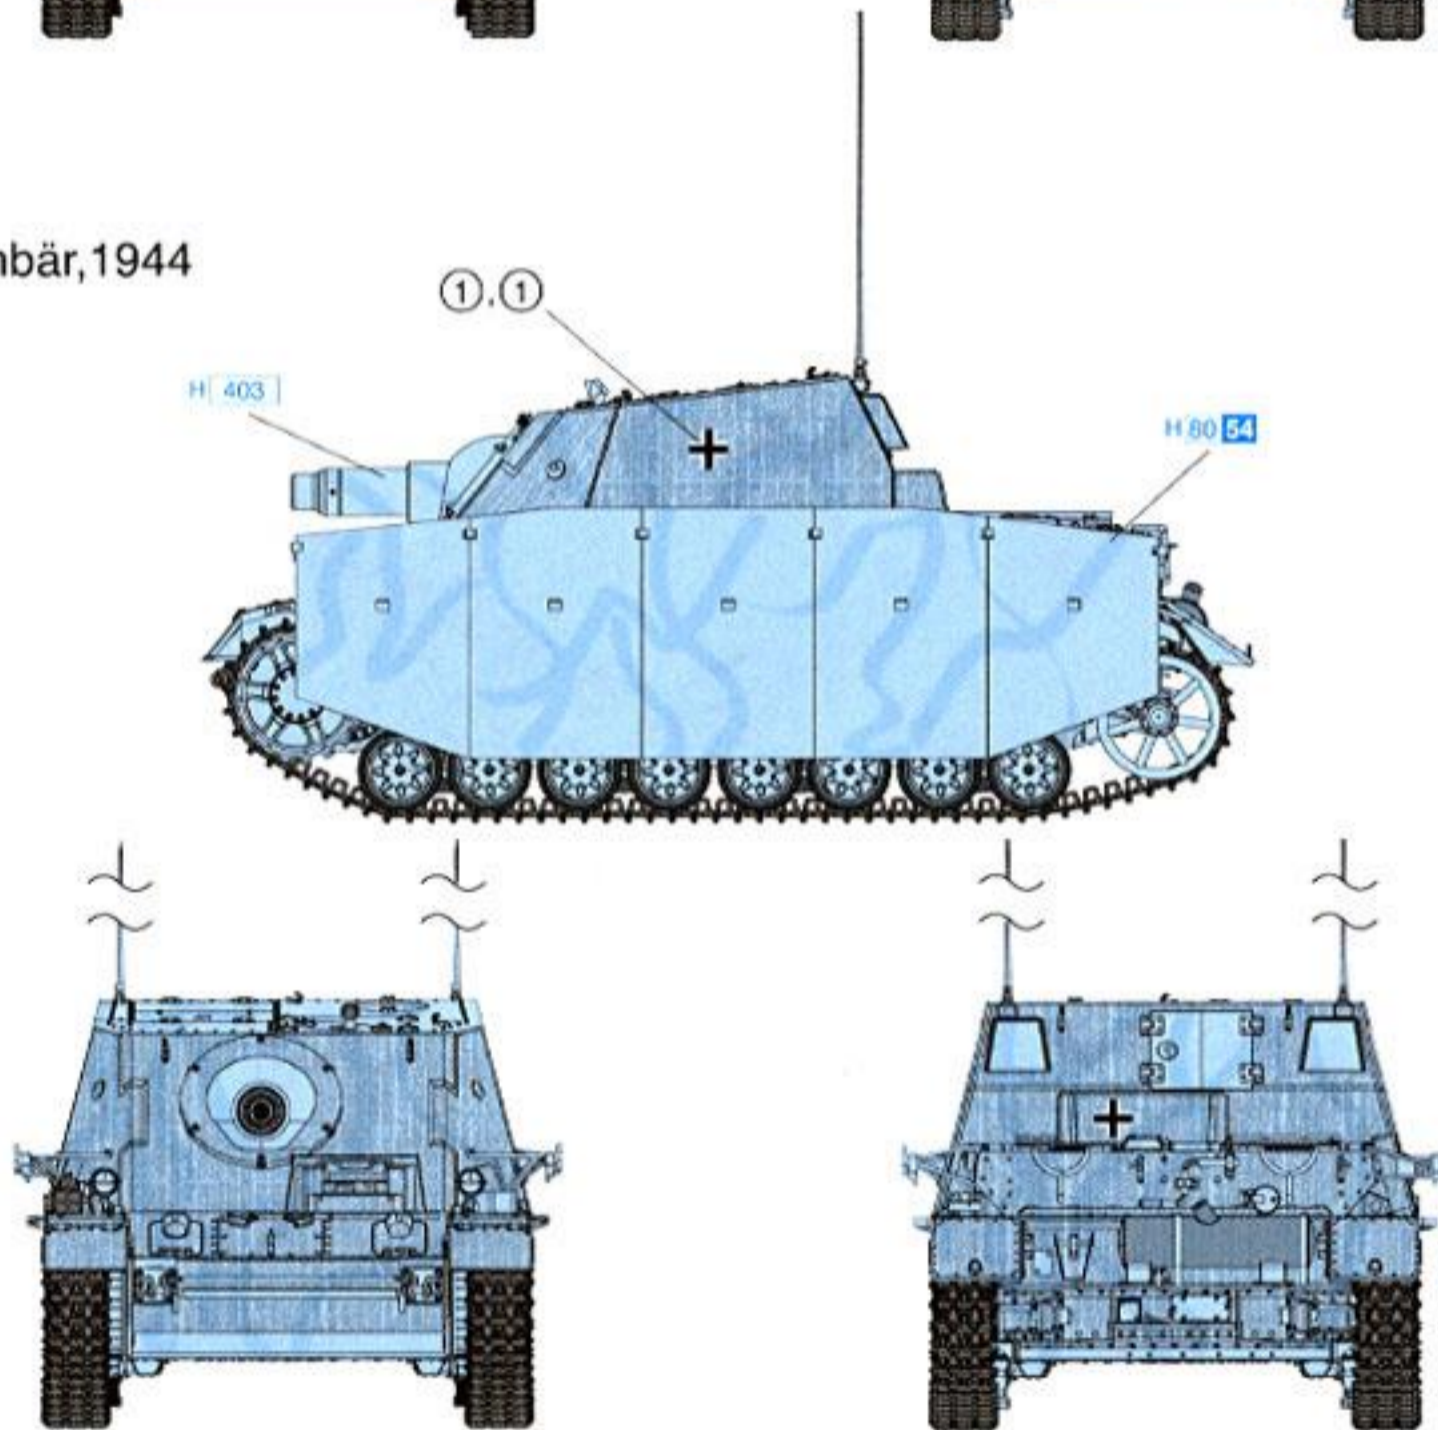

German Brummbär, 1944