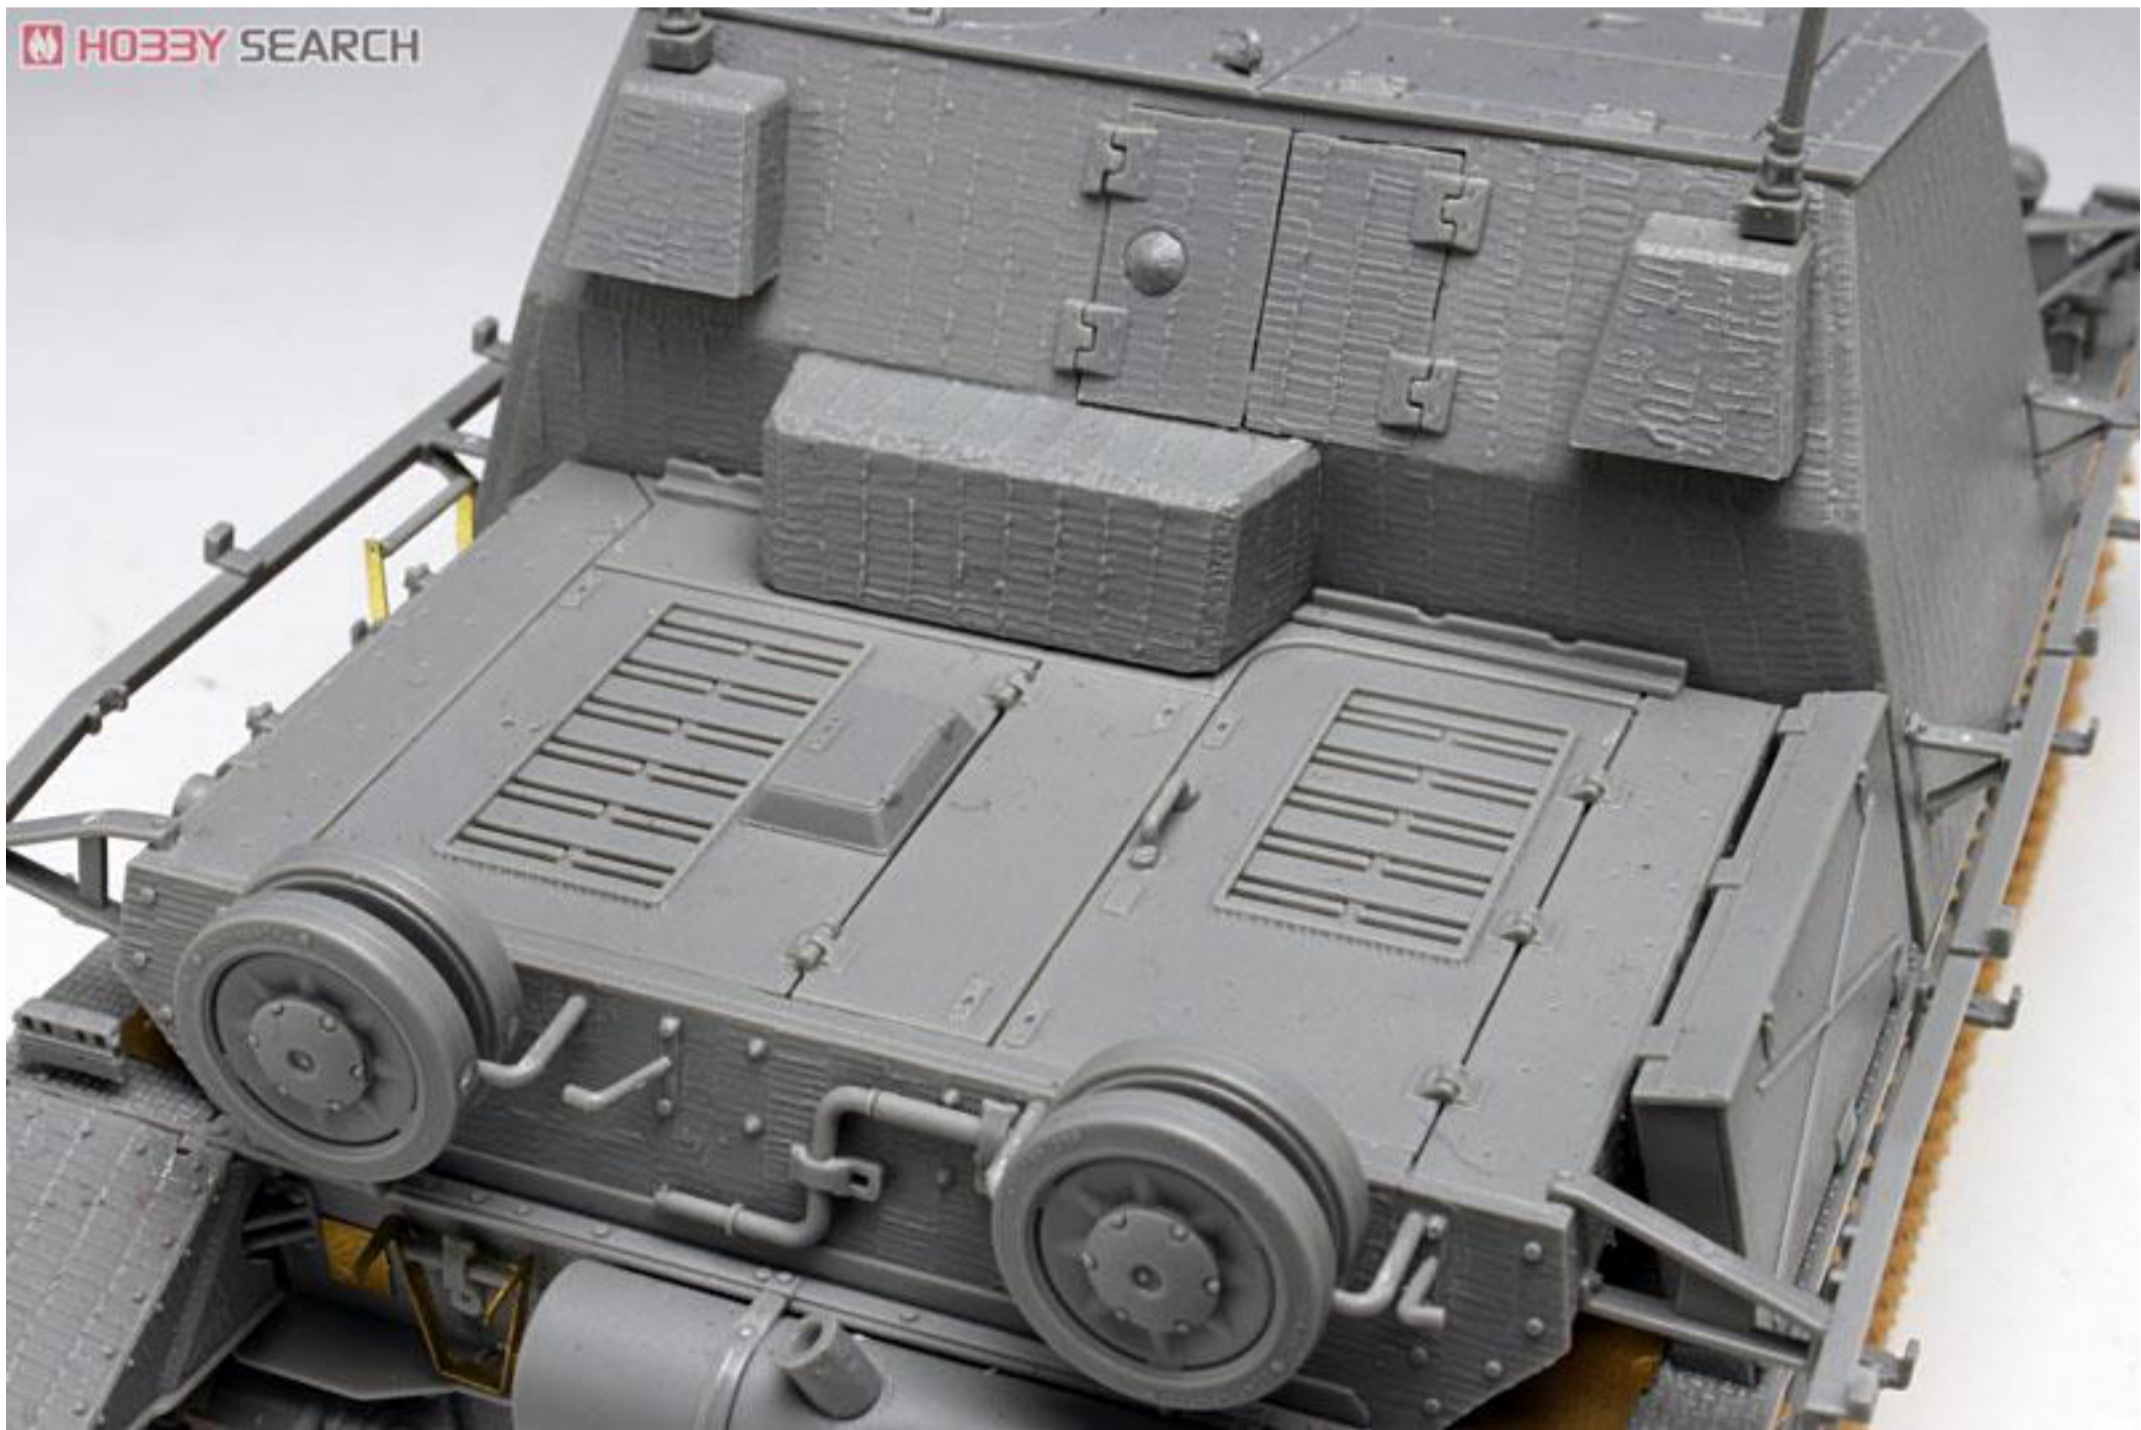

List All Images

Share

Tweet

HOBBY SEARCH 1:35 3945 SERIES

Sturmpanzer Ausf.I als Befehls-panzer

Umbau Fahrgestell
Pz.Kpfw.IV Ausf.G

PATENT REGISTERED
實用新案登錄済み

unassembled model
maquette plastique a monter
this kit contains over 400 parts
for skilled modelers aged 14 and over
the box contains model of one

HOBBY SEARCH

Sturmpanzer Ausf.I als Befehlspanzer

**Umbau Fahrgestell
Pz.Kpfw.IV Ausf.G**

■実車を元にツィメリットコーティング
まで忠実に再現したドイツ軍
突撃戦車第4連隊ブルムベア指揮車

■シュルツェンは実車同様に分割されており個別に装着可能

■車体前面に設置された
予備駆動架はエッチングパーツでリアルに再現

■細部まで素晴らしいディテールで再現された
車体後部やエンジンデッキ

■アイドラアジャ
スタ取付部分も
正確に再現

■履帯は一体式のDS
トラックを使用

■誘導輪も正確に再現

■駆動ゴムのパーティングライン
までも再現

■ロードホイールと
サスペンションのディテールも
細部まで徹密にモデル化

■ジャッキは分割パーツで
構成され、最高にリアルな
再現度
■消火器もしっかりと
モデル化

**Complete with injection molded authentic Zimmerit detail,
crafted with a modeler's touch**