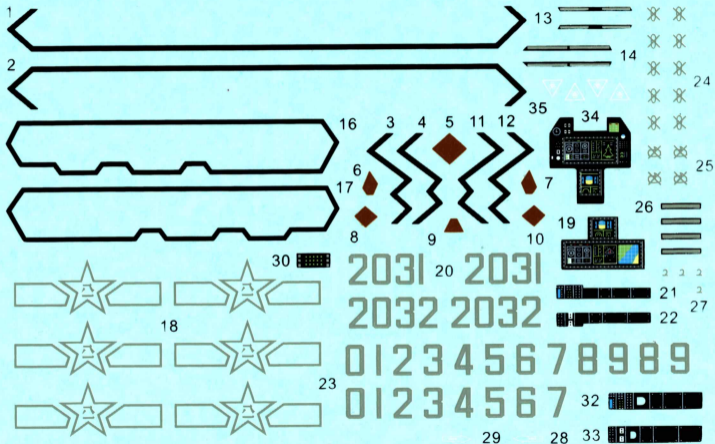

DM 720023 1/72 J-20S DreamModel