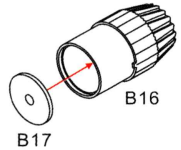

⑩

⑫

Open 打开状态

Closed 关闭状态

Remove  
切除

⑨

内侧哑光黑  
Flat Black Inside  
1233

选择  
Choice

13

14

X2  
制作2套  
Make 2

X2  
制作2套  
Make 2

15

16

18

17