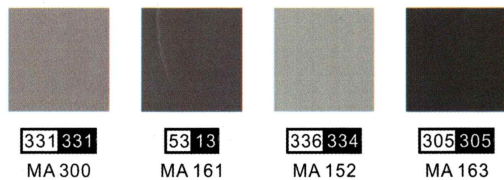

⑩

⑫

Open 打开状态

Closed 关闭状态

Remove  
切除

⑨

内侧哑光黑  
Flat Black Inside  
1233

选择  
Choice

13

14

X2  
制作2套  
Make 2

X2  
制作2套  
Make 2

15

16

18

17

涂装说明 (Mr.Hobby/VIC)

1 / MA 002	White	白色	1233 / MA 001	Flat Black	哑光黑	331 331 / MA 300	Dark See Gray	深海灰
8 / MH 001	Silver	银色	7661 / MH 007	Burnt Iron	烧铁色	9047	Clear Red	透明红
3 / MA 003	Red	红色	5313 / MA 161	Neutral Gray	浅殿灰	138	Clear Green	透明绿
4 / MA 008	Yellow	黄色	305 305 / MA 163	Gray	深海灰			
77 137 / MA 154	Tire Black	轮胎黑	336 334 / MA 152	Fulcrum Gray Green	支点灰绿			