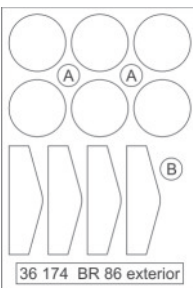

BR 86 exterior

eduard

36 174

1/35 scale detail set for TRUMPETER kit • sada detailů pro model 1/35 TRUMPETER

film

- APPLY EXPRESS MASK AND PAINT BEFORE GLUING
POUŽIT EXPRESS MASK NABARVIT PŘED SLEPENÍM
- SYMMETRICAL ASSEMBLY
SYMETRICKÁ MONTÁŽ
- REMOVE
ODSTRANIT
- GRIND
OBROUSIT
- DRILL HOLE
VRTAT OTVOR
- BEND
OHNOUT
- OPTION
VOLBA
- REPLACE
NAHRADIT

- ORIGINAL KIT PARTS
PŮVODNÍ DÍLY STAVEBNICE
- PHOTO-ETCHED PARTS
LEPTANÉ DÍLY
- PARTS TO BE REMOVED
DÍLY K ODSTRANĚNÍ
- FILL
TMELIT