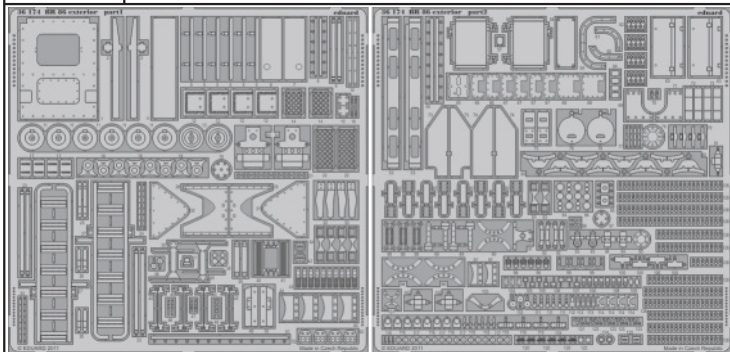

BR 86 exterior

eduard

36 174

1/35 scale detail set for TRUMPETER kit • sada detailů pro model 1/35 TRUMPETER

film

- APPLY EXPRESS MASK AND PAINT BEFORE GLUING
POUŽIT EXPRESS MASK NABARVIT PŘED SLEPENÍM
- SYMMETRICAL ASSEMBLY
SYMETRICKÁ MONTÁŽ
- REMOVE
ODSTRANIT
- GRIND
OBROUSIT
- DRILL HOLE
VRTAT OTVOR
- BEND
OHNOUT
- OPTION
VOLBA
- REPLACE
NAHRADIT

- ORIGINAL KIT PARTS
PŮVODNÍ DÍLY STAVEBNICE
- PHOTO-ETCHED PARTS
LEPTANÉ DÍLY
- PARTS TO BE REMOVED
DÍLY K ODSTRANĚNÍ
- FILL
TMELIT