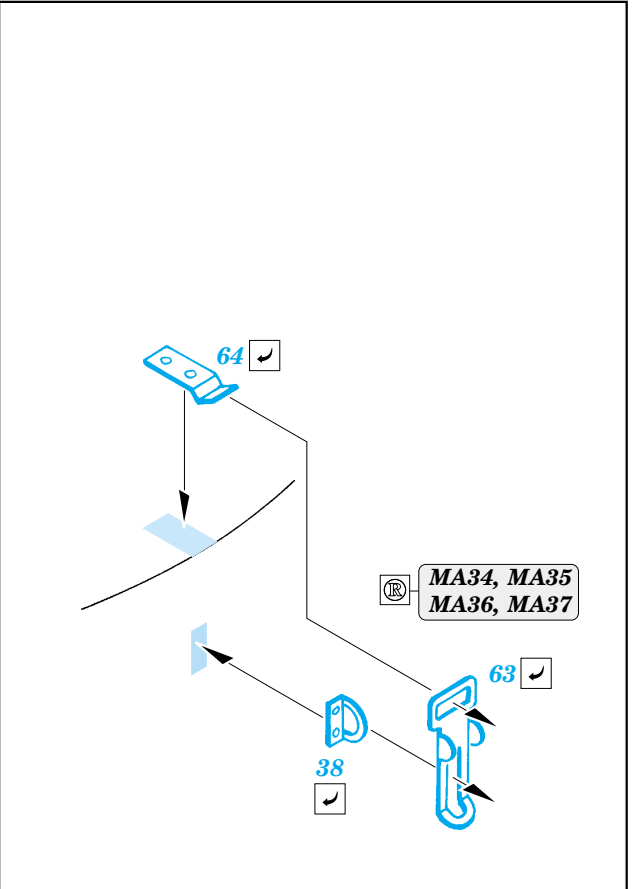

Pz.IV Ausf.E Vorpanzer

eduard

35 881

1/35 scale detail set for Dragon kit 6301 • sada detailů pro model 1/35 Dragon 6301

- ★ APPLY EXPRESS MASK AND PAINT BEFORE GLUING
POUŽIT EXPRESS MASK NABARVIT PŘED SLEPENÍM
- ☉ SYMMETRICAL ASSEMBLY
SYMETRICKÁ MONTÁŽ
- REMOVE
ODSTRANIT
- ▨ GRIND
OBROUSIT
- ⊘ DRILL HOLE
VRTAT OTVOR
- ↪ BEND
OHNOUT
- ⊙ OPTION
VOLBA
- Ⓜ REPLACE
NAHRADIT

■ ORIGINAL KIT PARTS
PŮVODNÍ DÍLY STAVEBNICE

■ PHOTO-ETCHED PARTS
LEPTANÉ DÍLY

■ PARTS TO BE REMOVED
DÍLY K ODSTRANĚNÍ

■ FILL
TMELIT

A

H3

REFERENCES:
 Motorbuch Verlag - Begleitwagen Panzerkampfwagen IV
 Ground Power - dec.2002/ 12