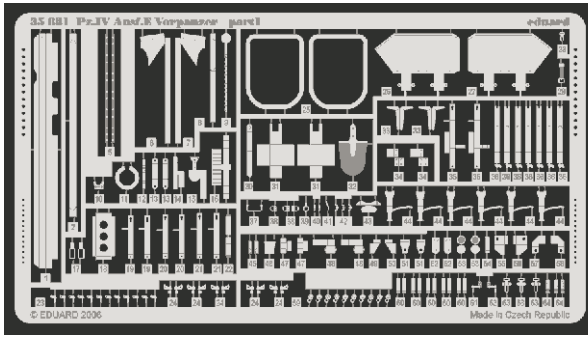

Pz.IV Ausf.E Vorpanzer

eduard

35 881

1/35 scale detail set for Dragon kit 6301 • sada detailů pro model 1/35 Dragon 6301

- ★ APPLY EXPRESS MASK AND PAINT BEFORE GLUING
POUŽIT EXPRESS MASK NABARVIT PŘED SLEPENÍM
- ☉ SYMMETRICAL ASSEMBLY
SYMETRICKÁ MONTÁŽ
- REMOVE
ODSTRANIT
- ▨ GRIND
OBROUSIT
- ⊘ DRILL HOLE
VRTAT OTVOR
- ↪ BEND
OHNOUT
- ⊙ OPTION
VOLBA
- Ⓜ REPLACE
NAHRADIT

■ ORIGINAL KIT PARTS
PŮVODNÍ DÍLY STAVEBNICE

■ PHOTO-ETCHED PARTS
LEPTANÉ DÍLY

■ PARTS TO BE REMOVED
DÍLY K ODSTRANĚNÍ

■ FILL
TMELIT

A

H3

REFERENCES:
 Motorbuch Verlag - Begleitwagen Panzerkampfwagen IV
 Ground Power - dec.2002/ 12