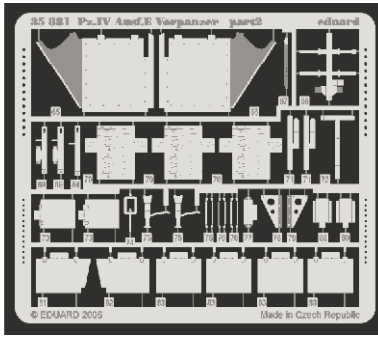

Pz.IV Ausf.E Vorpanzer

eduard

35 881

1/35 scale detail set for Dragon kit 6301 • sada detailů pro model 1/35 Dragon 6301

- ★ APPLY EXPRESS MASK AND PAINT BEFORE GLUING
POUŽIT EXPRESS MASK NABARVIT PŘED SLEPENÍM
- ☉ SYMMETRICAL ASSEMBLY
SYMETRICKÁ MONTÁŽ
- REMOVE
ODSTRANIT
- ▨ GRIND
OBROUSIT
- ⊘ DRILL HOLE
VRTAT OTVOR
- ↪ BEND
OHNOUT
- ⊙ OPTION
VOLBA
- Ⓜ REPLACE
NAHRADIT

■ ORIGINAL KIT PARTS
PŮVODNÍ DÍLY STAVEBNICE

■ PHOTO-ETCHED PARTS
LEPTANÉ DÍLY

■ PARTS TO BE REMOVED
DÍLY K ODSTRANĚNÍ

■ FILL
TMELIT

A

H3

REFERENCES:
 Motorbuch Verlag - Begleitwagen Panzerkampfwagen IV
 Ground Power - dec.2002/ 12