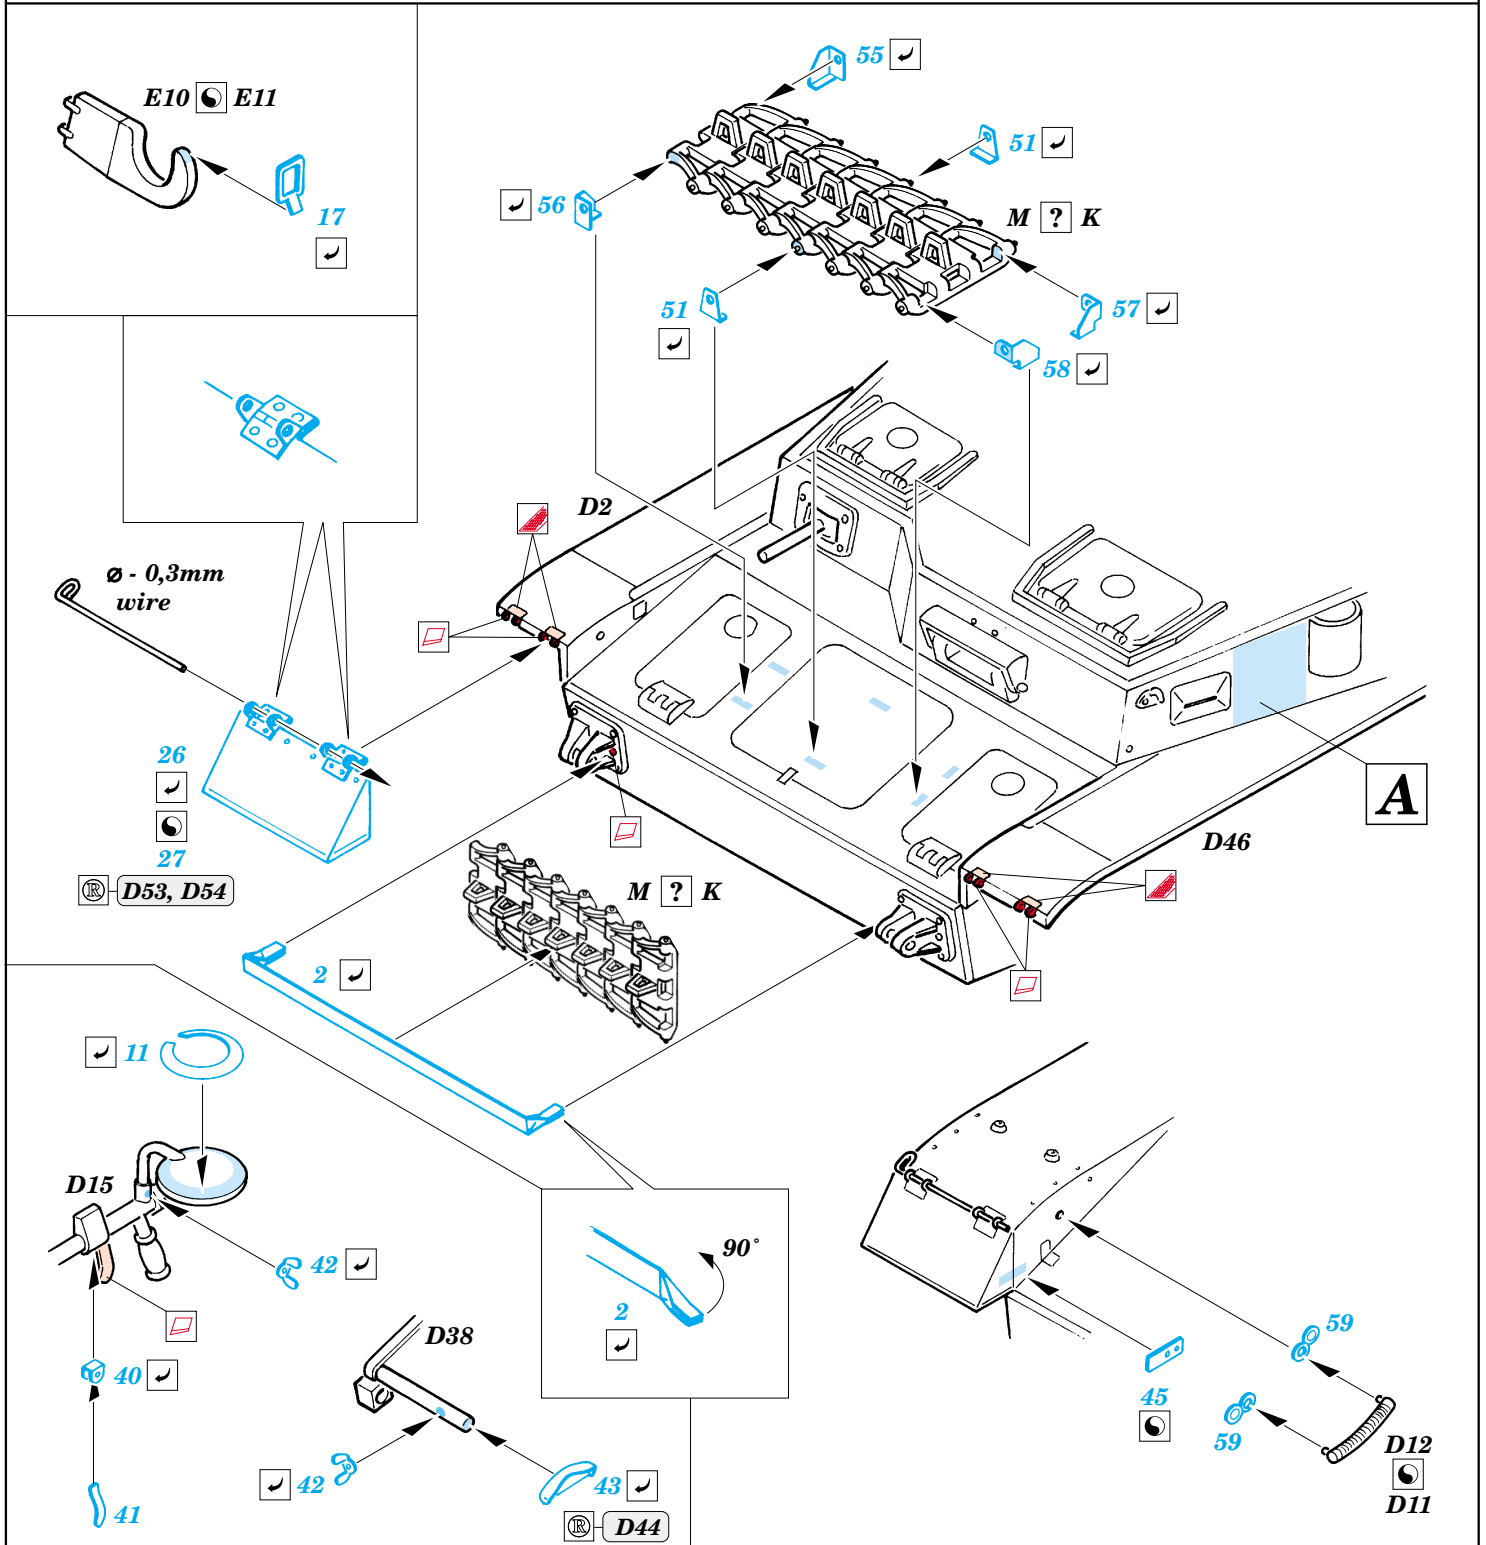

Pz.IV Ausf.E Vorpanzer

eduard

35 881

1/35 scale detail set for Dragon kit 6301 • sada detailů pro model 1/35 Dragon 6301

- ★ APPLY EXPRESS MASK AND PAINT BEFORE GLUING
POUŽIT EXPRESS MASK NABARVIT PŘED SLEPENÍM
- ☉ SYMMETRICAL ASSEMBLY
SYMETRICKÁ MONTÁŽ
- REMOVE
ODSTRANIT
- ▨ GRIND
OBROUSIT
- ⊘ DRILL HOLE
VRTAT OTVOR
- ↪ BEND
OHNOUT
- ⊙ OPTION
VOLBA
- Ⓜ REPLACE
NAHRADIT

■ ORIGINAL KIT PARTS
PŮVODNÍ DÍLY STAVEBNICE

■ PHOTO-ETCHED PARTS
LEPTANÉ DÍLY

■ PARTS TO BE REMOVED
DÍLY K ODSTRANĚNÍ

■ FILL
TMELIT

A

H3

REFERENCES:
 Motorbuch Verlag - Begleitwagen Panzerkampfwagen IV
 Ground Power - dec.2002/ 12