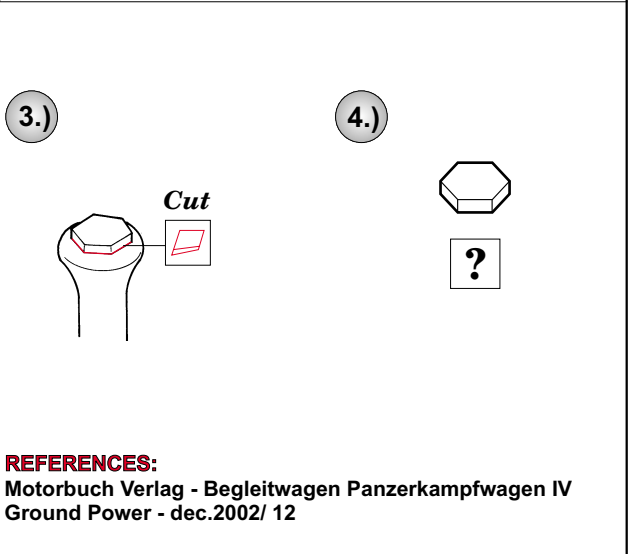

■ ORIGINAL KIT PARTS
PŮVODNÍ DÍLY STAVEBNICE

■ PHOTO-ETCHED PARTS
LEPTANÉ DÍLY

■ PARTS TO BE REMOVED
DÍLY K ODSTRANĚNÍ

■ FILL
TMELIT

A

H3

REFERENCES:
 Motorbuch Verlag - Begleitwagen Panzerkampfwagen IV
 Ground Power - dec.2002/ 12