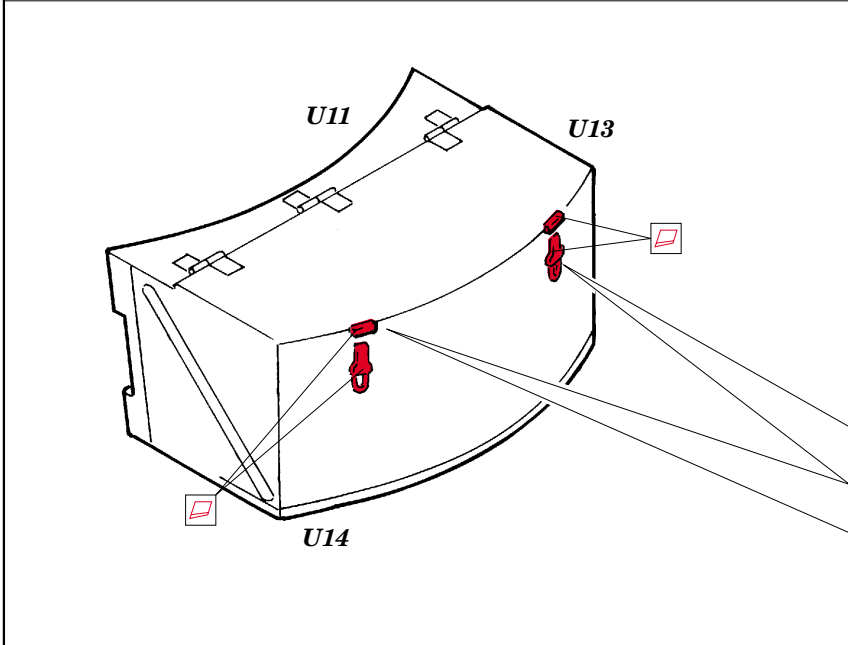

Pz.IV Ausf.E Vorpanzer

eduard

35 881

1/35 scale detail set for Dragon kit 6301 • sada detailů pro model 1/35 Dragon 6301

- ★ APPLY EXPRESS MASK AND PAINT BEFORE GLUING
POUŽIT EXPRESS MASK NABARVIT PŘED SLEPENÍM
- ☉ SYMMETRICAL ASSEMBLY
SYMETRICKÁ MONTÁŽ
- REMOVE
ODSTRANIT
- ▨ GRIND
OBROUSIT
- ⊘ DRILL HOLE
VRTAT OTVOR
- ↪ BEND
OHNOUT
- ⊙ OPTION
VOLBA
- Ⓜ REPLACE
NAHRADIT

■ ORIGINAL KIT PARTS
PŮVODNÍ DÍLY STAVEBNICE

■ PHOTO-ETCHED PARTS
LEPTANÉ DÍLY

■ PARTS TO BE REMOVED
DÍLY K ODSTRANĚNÍ

■ FILL
TMELIT

A

H3

REFERENCES:
 Motorbuch Verlag - Begleitwagen Panzerkampfwagen IV
 Ground Power - dec.2002/ 12