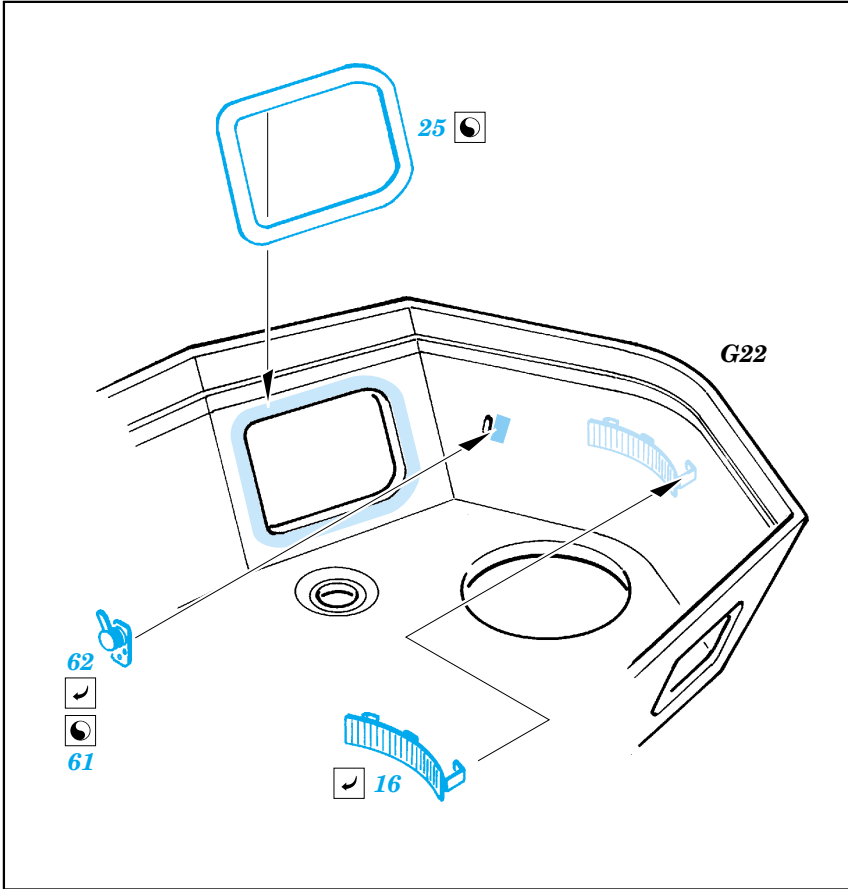

■ ORIGINAL KIT PARTS
PŮVODNÍ DÍLY STAVEBNICE

■ PHOTO-ETCHED PARTS
LEPTANÉ DÍLY

■ PARTS TO BE REMOVED
DÍLY K ODSTRANĚNÍ

■ FILL
TMELIT

A

H3

REFERENCES:
 Motorbuch Verlag - Begleitwagen Panzerkampfwagen IV
 Ground Power - dec.2002/ 12