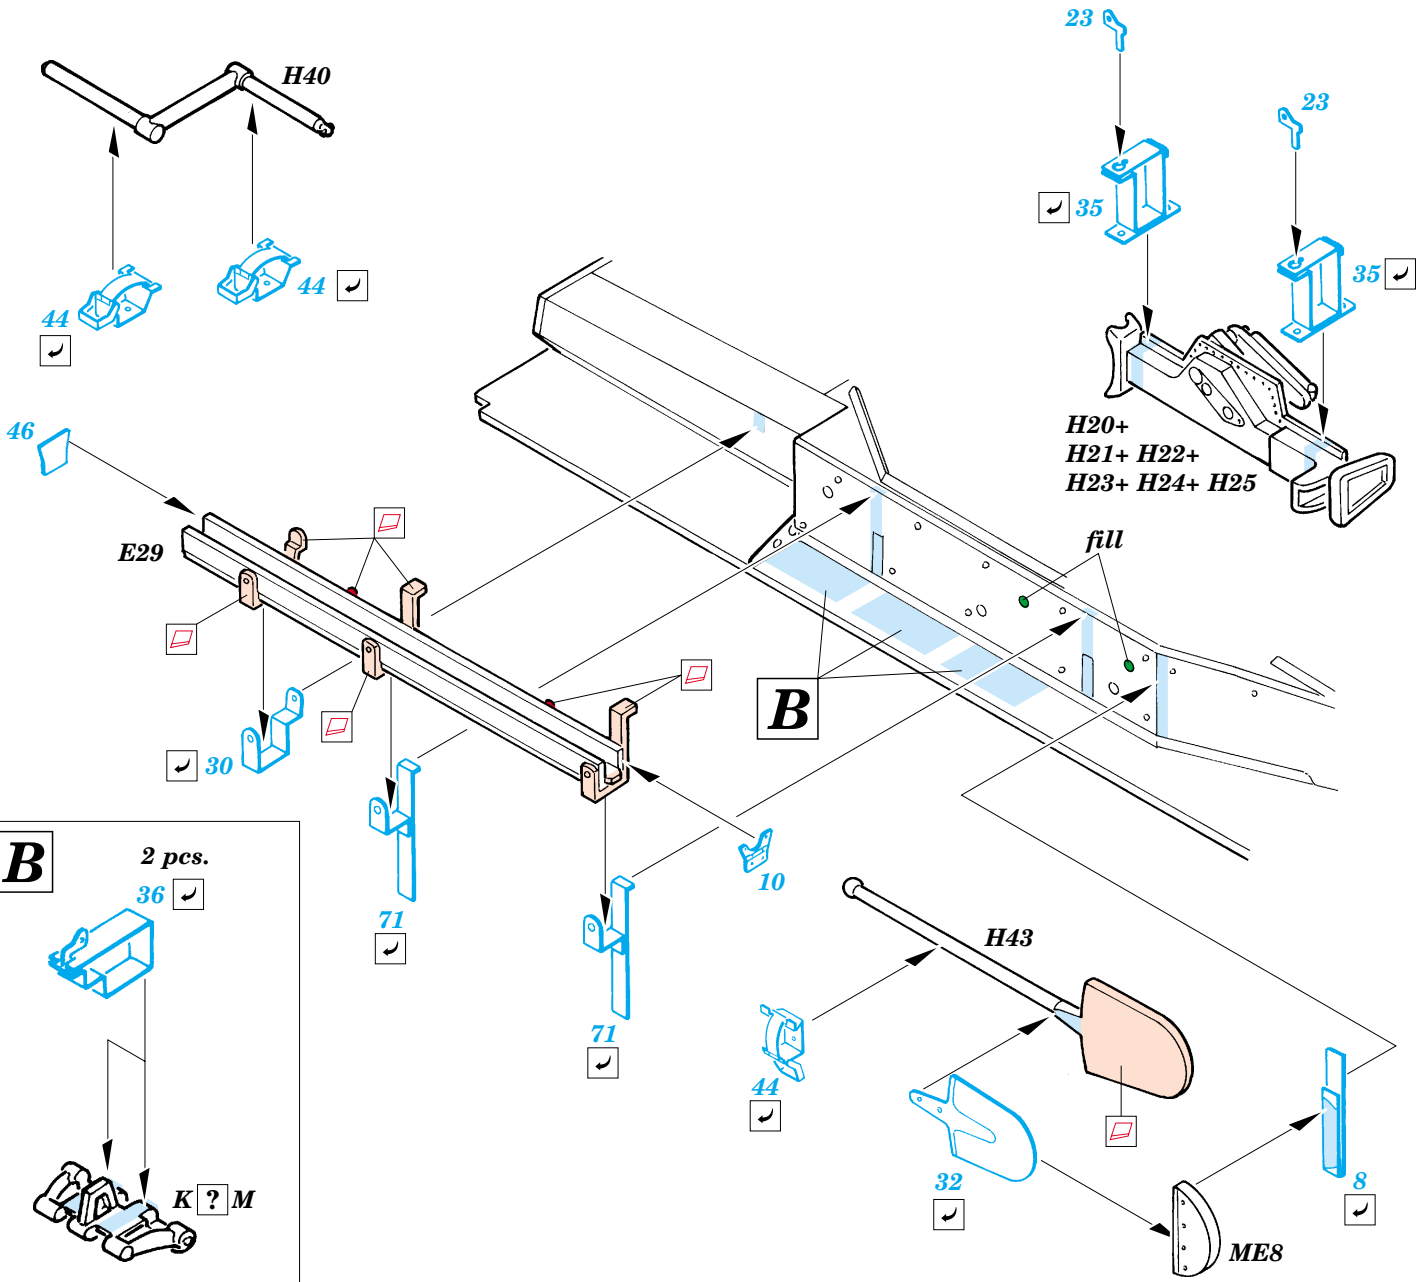

Pz.IV Ausf.E Vorpanzer

eduard

35 881

1/35 scale detail set for Dragon kit 6301 • sada detailů pro model 1/35 Dragon 6301

- ★ APPLY EXPRESS MASK AND PAINT BEFORE GLUING
POUŽIT EXPRESS MASK NABARVIT PŘED SLEPENÍM
- ☉ SYMMETRICAL ASSEMBLY
SYMETRICKÁ MONTÁŽ
- REMOVE
ODSTRANIT
- ▨ GRIND
OBROUSIT
- ⊘ DRILL HOLE
VRTAT OTVOR
- ↪ BEND
OHNOUT
- ⊙ OPTION
VOLBA
- Ⓜ REPLACE
NAHRADIT

■ ORIGINAL KIT PARTS
PŮVODNÍ DÍLY STAVEBNICE

■ PHOTO-ETCHED PARTS
LEPTANÉ DÍLY

■ PARTS TO BE REMOVED
DÍLY K ODSTRANĚNÍ

■ FILL
TMELIT

A

H3

REFERENCES:
 Motorbuch Verlag - Begleitwagen Panzerkampfwagen IV
 Ground Power - dec.2002/ 12