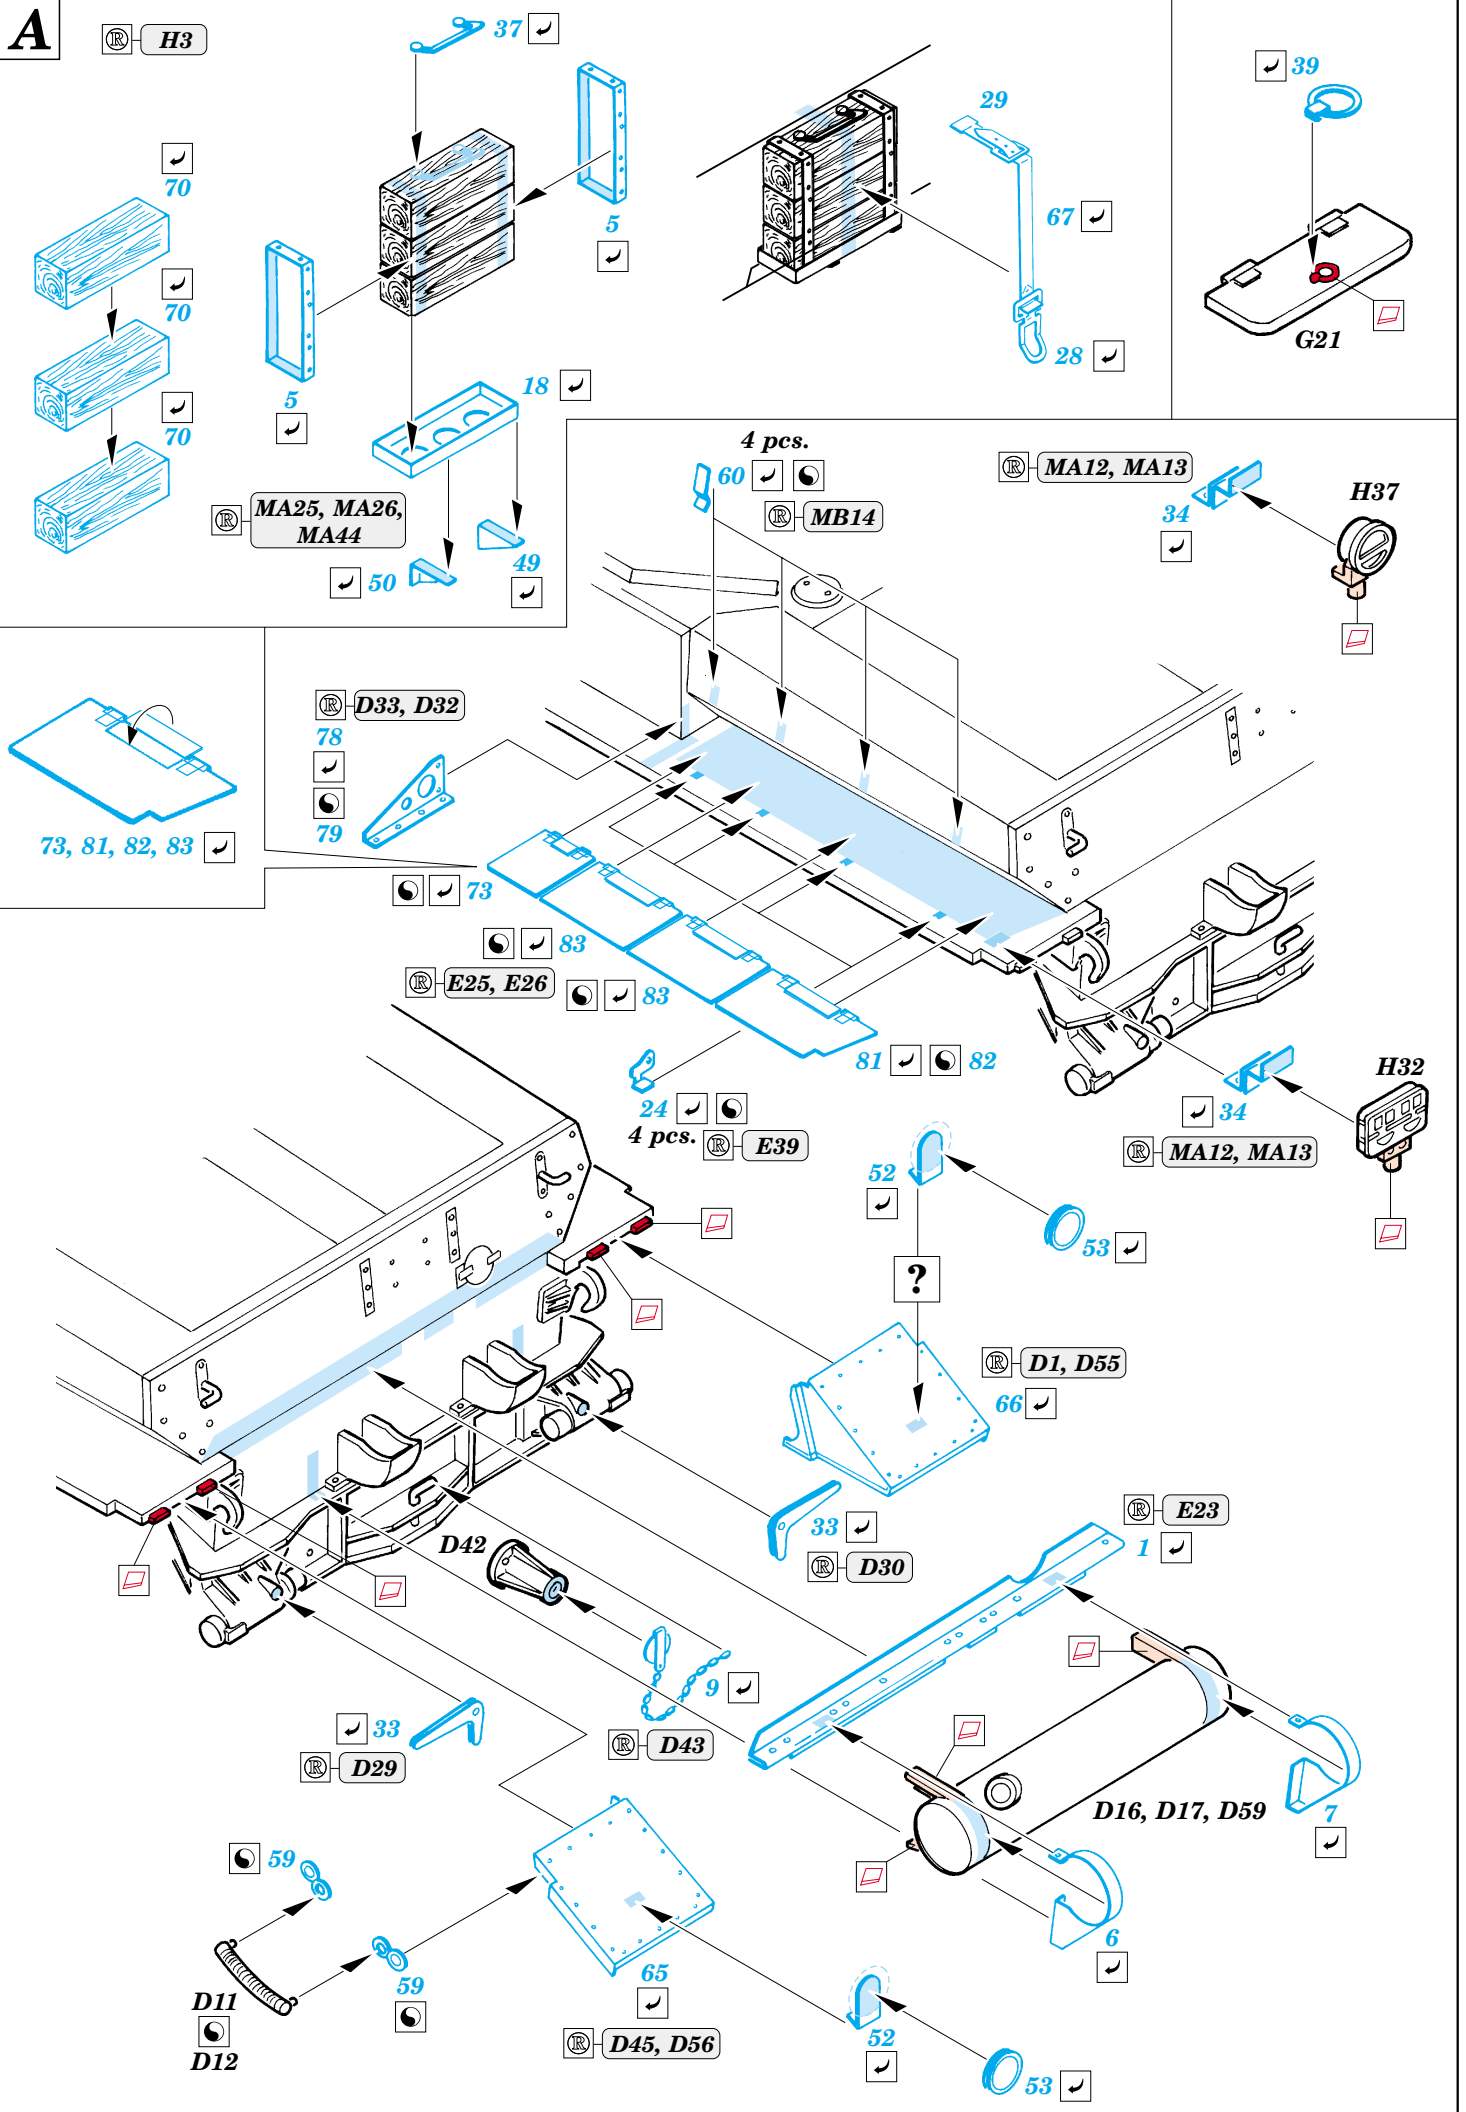

Pz.IV Ausf.E Vorpanzer

eduard

35 881

1/35 scale detail set for Dragon kit 6301 • sada detailů pro model 1/35 Dragon 6301

- ★ APPLY EXPRESS MASK AND PAINT BEFORE GLUING
POUŽIT EXPRESS MASK NABARVIT PŘED SLEPENÍM
- ☉ SYMMETRICAL ASSEMBLY
SYMETRICKÁ MONTÁŽ
- REMOVE
ODSTRANIT
- ▨ GRIND
OBROUSIT
- ⊘ DRILL HOLE
VRTAT OTVOR
- ↪ BEND
OHNOUT
- ⊙ OPTION
VOLBA
- Ⓜ REPLACE
NAHRADIT

■ ORIGINAL KIT PARTS
PŮVODNÍ DÍLY STAVEBNICE

■ PHOTO-ETCHED PARTS
LEPTANÉ DÍLY

■ PARTS TO BE REMOVED
DÍLY K ODSTRANĚNÍ

■ FILL
TMELIT

A

H3

REFERENCES:
 Motorbuch Verlag - Begleitwagen Panzerkampfwagen IV
 Ground Power - dec.2002/ 12