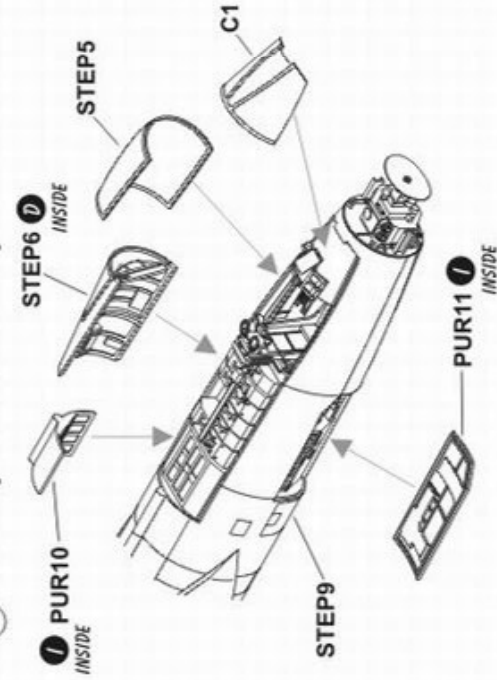

1 Úprava trupu/ Fuselage adaptation

Vnitřní hrany trupu zesilte na 0,5 mm
Thin internal walls to 0,5 mm

2 Sestavení přístrojové desky/ Instrument panel assembly

FilmA **D**+**A** GREY INSTRUMENT PANEL WITH BLACK INSTRUMENTS

4 Kompletace sedačky/ Pilot seat assembly

Upínací pásy vytvarovat dle potřeby
Shape safety belt as you need

3 Sestavení rámu kabiny/ Cockpit frame assembly

5 Sestavení překrytu kabiny/ Canopy assembly

6 Sestavení kokpitu/ Cockpit assembly

8 Vybavení kabiny/ Cockpit accessories

7 Sestavení trupu/ Fuselage assembly

9 Montáž radaru/ Radar assembly

PP15 F
pouze vpravo
only on starboard

10 Montáž krytů/ Covers assembly

11 Montáž anten/ Aerials assembly