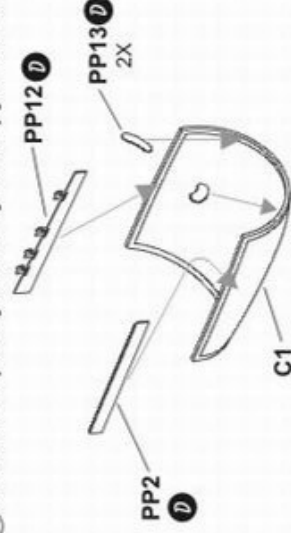

1 Úprava trupu/ Fuselage adaptation

Vnitřní hrany trupu zesilte na 0,5 mm
Thin internal walls to 0,5 mm

2 Sestavení přístrojové desky/ Instrument panel assembly

FilmA **D**+**A** GREY INSTRUMENT PANEL WITH BLACK INSTRUMENTS

4 Kompletace sedačky/ Pilot seat assembly

Upínací pásy vytvarovat dle potřeby
Shape safety belt as you need

3 Sestavení rámu kabiny/ Cockpit frame assembly

5 Sestavení překrytu kabiny/ Canopy assembly

6 Sestavení kokpitu/ Cockpit assembly