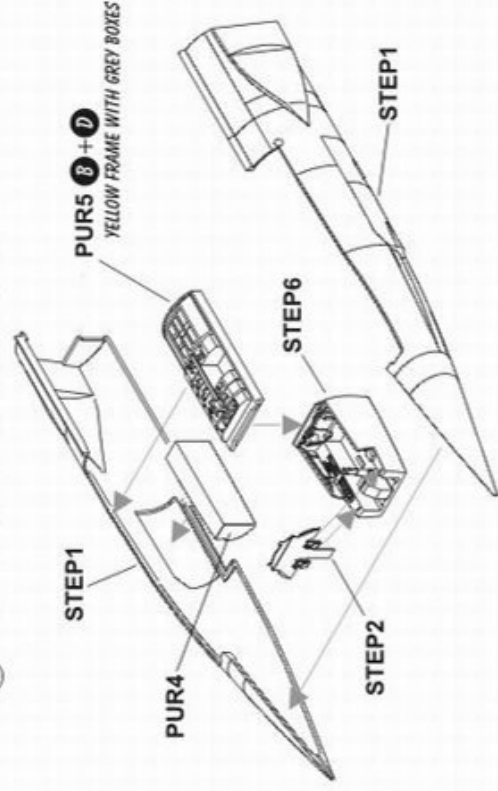

1 Úprava trupu/ Fuselage adaptation

Vnitřní hrany trupu zesilte na 0,5 mm
Thin internal walls to 0,5 mm

2 Sestavení přístrojové desky/ Instrument panel assembly

FilmA **D**+**A** GREY INSTRUMENT PANEL WITH BLACK INSTRUMENTS

4 Kompletace sedačky/ Pilot seat assembly

Upínací pásy vytvarovat dle potřeby
Shape safety belt as you need

3 Sestavení rámu kabiny/ Cockpit frame assembly

5 Sestavení překrytu kabiny/ Canopy assembly

6 Sestavení kokpitu/ Cockpit assembly

8 Vybavení kabiny/ Cockpit accessories

7 Sestavení trupu/ Fuselage assembly

9 Montáž radaru/ Radar assembly

PP15 F
pouze vpravo
only on starboard

10 Montáž krytů/ Covers assembly

11 Montáž anten/ Aerials assembly