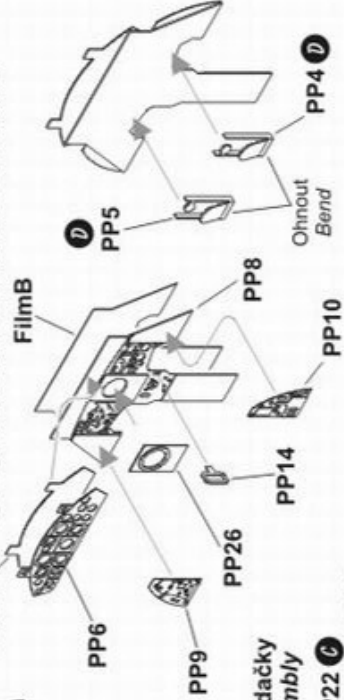

7056 F-104S Starfighter 1/72

Interior set for HASEGAWA

Clear part

Polyurethane parts PUR

Photo-etched parts PP

Podklady/Sources

Model Art No.570, page 2-53
In Action No.1135
<http://users.bestweb.net/~kcoyne/ejectriv.htm>

1 Úprava trupu/ Fuselage adaptation

Vnitřní hrany trupu zesilte na 0,5 mm
Thin internal walls to 0,5 mm

2 Sestavení přístrojové desky/ Instrument panel assembly

FilmA **D**+**A** GREY INSTRUMENT PANEL WITH BLACK INSTRUMENTS

4 Kompletace sedačky/ Pilot seat assembly

Upínací pásy vytvarovat dle potřeby
Shape safety belt as you need

3 Sestavení rámu kabiny/ Cockpit frame assembly

5 Sestavení překrytu kabiny/ Canopy assembly

6 Sestavení kokpitu/ Cockpit assembly