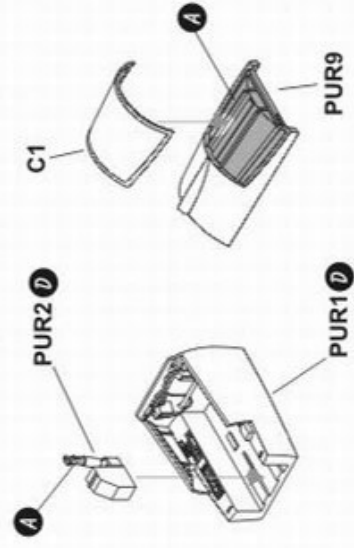

1 Úprava trupu/ Fuselage adaptation

Vnitřní hrany trupu zesilte na 0,5 mm
Thin internal walls to 0,5 mm

2 Sestavení přístrojové desky/ Instrument panel assembly

FilmA **D**+**A** GREY INSTRUMENT PANEL WITH BLACK INSTRUMENTS

4 Kompletace sedačky/ Pilot seat assembly

Upínací pásy vytvarovat dle potřeby
Shape safety belt as you need

3 Sestavení rámu kabiny/ Cockpit frame assembly

5 Sestavení překrytu kabiny/ Canopy assembly

6 Sestavení kokpitu/ Cockpit assembly