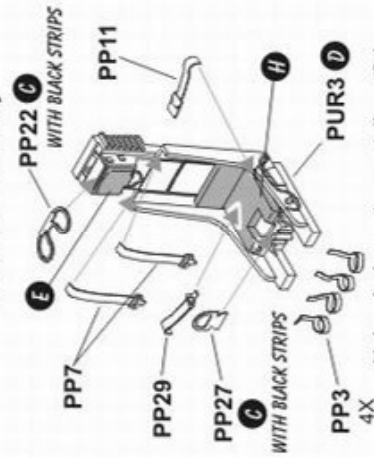

1 Úprava trupu/ Fuselage adaptation

Vnitřní hrany trupu zesilte na 0,5 mm
Thin internal walls to 0,5 mm

2 Sestavení přístrojové desky/ Instrument panel assembly

FilmA **D**+**A** GREY INSTRUMENT PANEL WITH BLACK INSTRUMENTS

4 Kompletace sedačky/ Pilot seat assembly

Upínací pásy vytvarovat dle potřeby
Shape safety belt as you need

3 Sestavení rámu kabiny/ Cockpit frame assembly

5 Sestavení překrytu kabiny/ Canopy assembly

6 Sestavení kokpitu/ Cockpit assembly