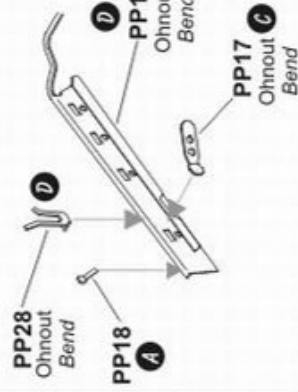

1 Úprava trupu/ Fuselage adaptation

Vnitřní hrany trupu zesilte na 0,5 mm
Thin internal walls to 0,5 mm

2 Sestavení přístrojové desky/ Instrument panel assembly

FilmA **D**+**A** GREY INSTRUMENT PANEL WITH BLACK INSTRUMENTS

4 Kompletace sedačky/ Pilot seat assembly

Upínací pásy vytvarovat dle potřeby
Shape safety belt as you need

3 Sestavení rámu kabiny/ Cockpit frame assembly

5 Sestavení překrytu kabiny/ Canopy assembly

6 Sestavení kokpitu/ Cockpit assembly