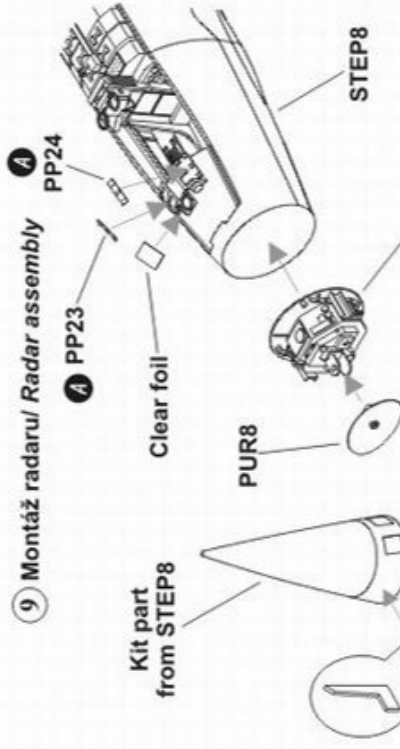

1 Úprava trupu/ Fuselage adaptation

Vnitřní hrany trupu zesilte na 0,5 mm
Thin internal walls to 0,5 mm

2 Sestavení přístrojové desky/ Instrument panel assembly

FilmA **D**+**A** GREY INSTRUMENT PANEL WITH BLACK INSTRUMENTS

4 Kompletace sedačky/ Pilot seat assembly

Upínací pásy vytvarovat dle potřeby
Shape safety belt as you need

3 Sestavení rámu kabiny/ Cockpit frame assembly

5 Sestavení překrytu kabiny/ Canopy assembly

6 Sestavení kokpitu/ Cockpit assembly

8 Vybavení kabiny/ Cockpit accessories

7 Sestavení trupu/ Fuselage assembly

9 Montáž radaru/ Radar assembly

PP15 F
pouze vpravo
only on starboard

10 Montáž krytů/ Covers assembly

11 Montáž anten/ Aerials assembly