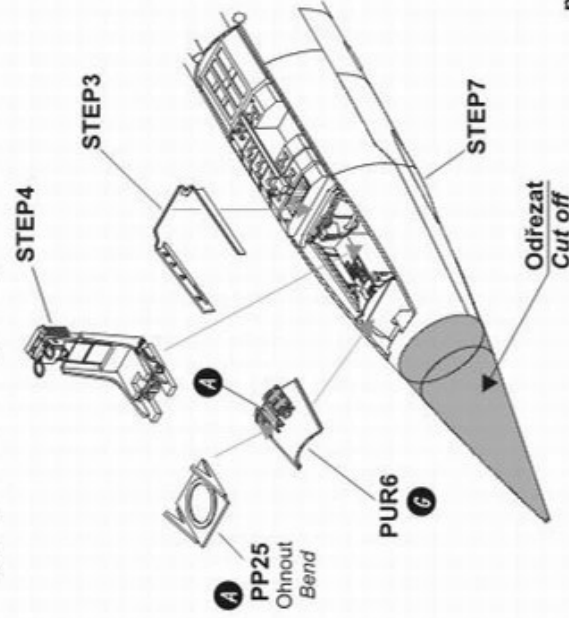

1 Úprava trupu/ Fuselage adaptation

Vnitřní hrany trupu zesilte na 0,5 mm
Thin internal walls to 0,5 mm

2 Sestavení přístrojové desky/ Instrument panel assembly

FilmA **D**+**A** GREY INSTRUMENT PANEL WITH BLACK INSTRUMENTS

4 Kompletace sedačky/ Pilot seat assembly

Upínací pásy vytvarovat dle potřeby
Shape safety belt as you need

3 Sestavení rámu kabiny/ Cockpit frame assembly

5 Sestavení překrytu kabiny/ Canopy assembly

6 Sestavení kokpitu/ Cockpit assembly

8 Vybavení kabiny/ Cockpit accessories

7 Sestavení trupu/ Fuselage assembly

9 Montáž radaru/ Radar assembly

PP15 F
pouze vpravo
only on starboard

10 Montáž krytů/ Covers assembly

11 Montáž anten/ Aerials assembly