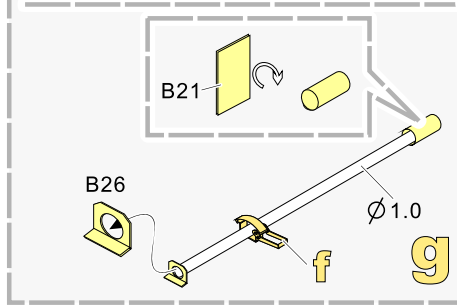

1/35 MILITARY MINIATURE VEHICLE UPGRADE SERIES PE35905