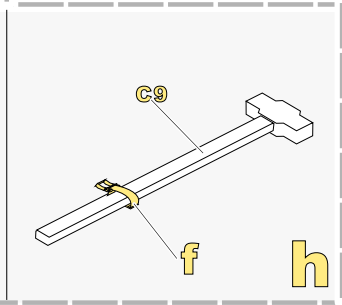

1/35 MILITARY MINIATURE VEHICLE UPGRADE SERIES PE35905