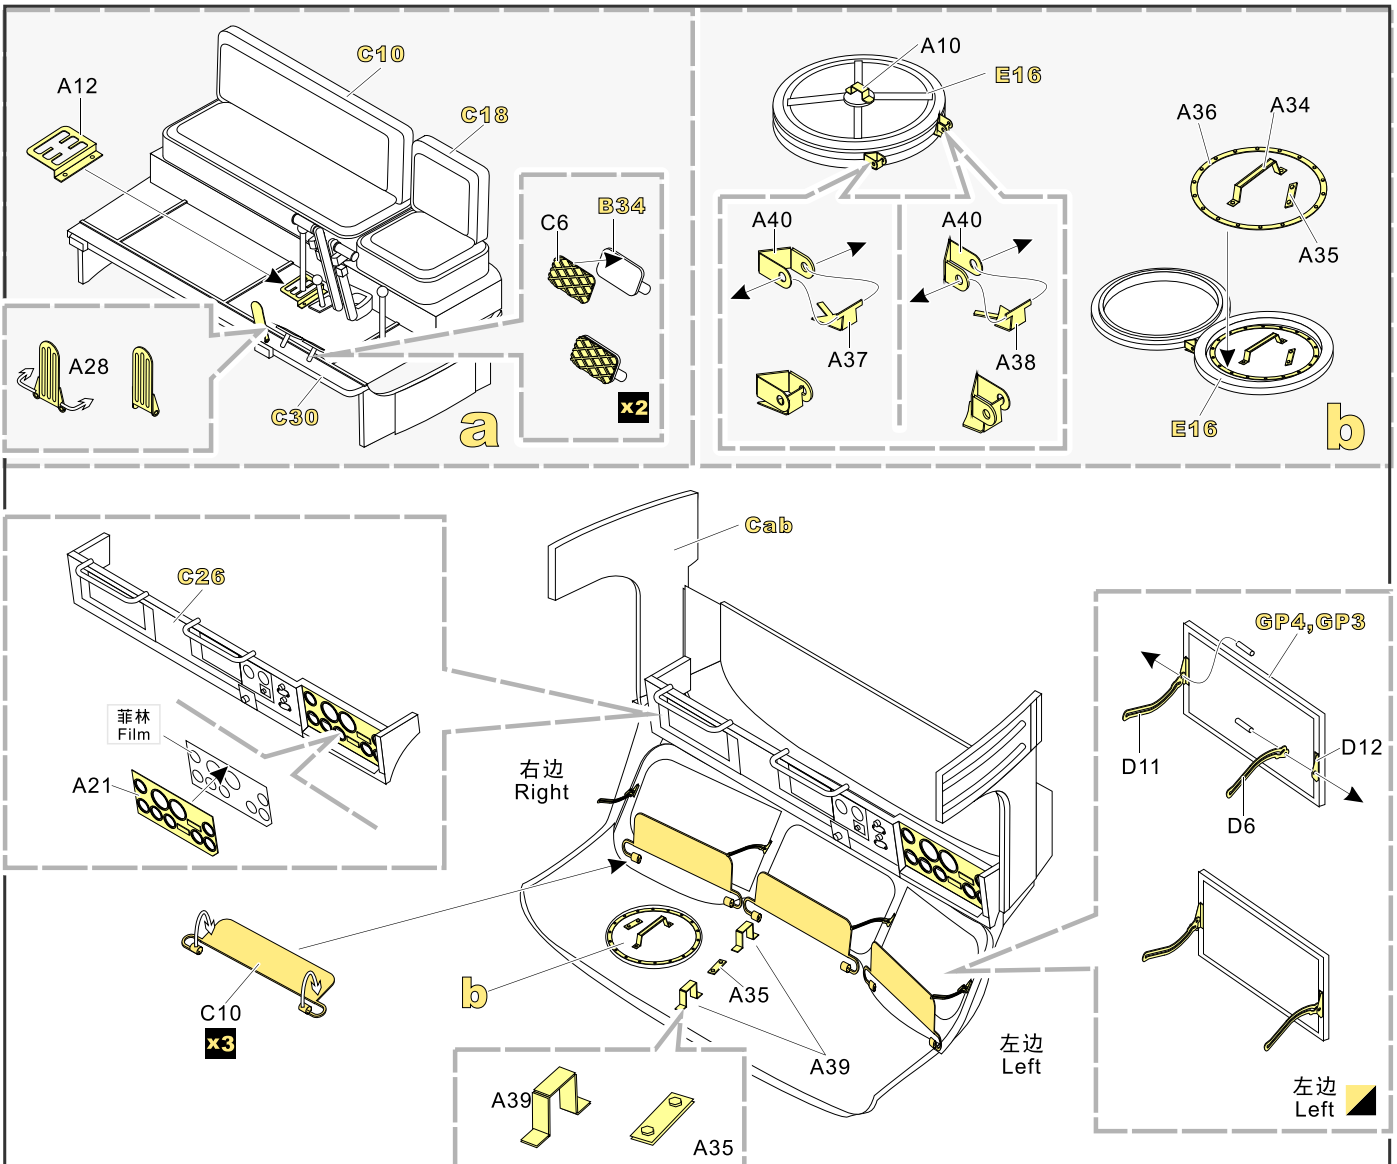

### 推荐使用工具 RECOMMENDED TOOLS

- 安装  
install
- 折叠  
bend
- A1**

改造件零件编号  
PE/resin part number
- B12**

原零件编号  
kit part number
- C22**

被替换的原零件编号  
replaced kit part number
- 另一侧相同制作  
repeat on opposite side
- 切除  
remove
- 打磨  
grind off
- 弧度卷曲  
radial bending
- x2**

制作若干组  
multiple assembly
- 选择安装  
alternative
- 钻孔  
drill
- 用胶棒制作  
make from plastic rod

用尖端在凹槽处冲压  
use penpoint to press on the dent

蚀刻片零件内朝面向上  
Put the part upside down  
用笔尖在凹槽处刺  
Use penpoint to press on the dent