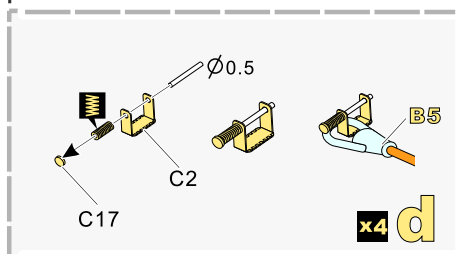

1/35 MILITARY MINIATURE VEHICLE UPGRADE SERIES PE35905