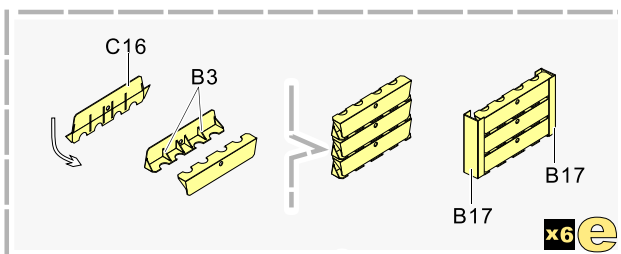

1/35 MILITARY MINIATURE VEHICLE UPGRADE SERIES PE35905