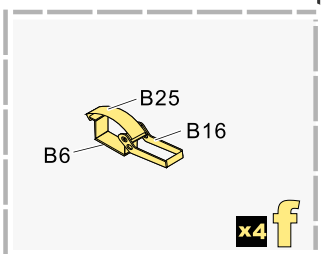

1/35 MILITARY MINIATURE VEHICLE UPGRADE SERIES PE35905