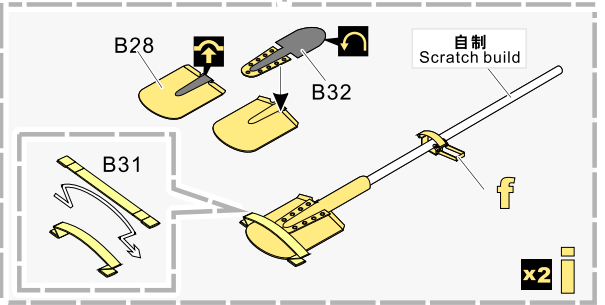

1/35 MILITARY MINIATURE VEHICLE UPGRADE SERIES PE35905