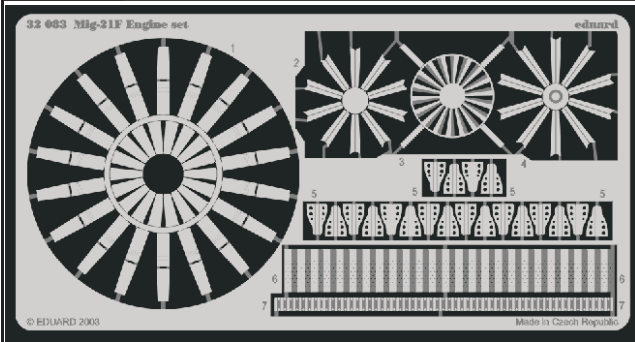

MiG-21F Engine set

eduard

32 083

1/32 scale detail set for Trumpeter • sada detailů pro model Trumpeter 1/32

- APPLY EXPRESS MASK AND PAINT BEFORE GLUING
POUŤ IT EXPRESS MASK NABARVIT PŘED SLEPENÍM
- SYMMETRICAL ASSEMBLY
SYMETRICKÁ MONTÁŽ
- REMOVE
ODSTRANIT
- GRIND
OBROUSIT
- DRILL HOLE
VRTAT OTVOR
- BEND
OHNOUT
- OPTION
VOLBA
- REPLACE
NAHRADIT

ORIGINAL KIT PARTS
PŮVODNÍ DÍLY STAVEBNICE

PHOTO-ETCHED PARTS
LEPTANÉ DÍLY

PARTS TO BE REMOVED
DÍLY K ODSTRANĚNÍ

FILL
TMĚLIT