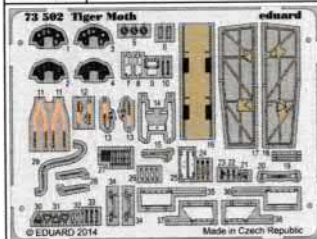

Tiger Moth

1/72 scale detail set for Airfix kit • sada detailů pro model 1/72 Airfix

eduard

73 502

- APPLY EXPRESS MASK AND PAINT BEFORE GLUING
POUŽIT EXPRESS MASK NABARVIT PŘED SLEPENÍM
- SYMMETRICAL ASSEMBLY
SYMETRICKÁ MONTÁŽ
- REMOVE
ODSTRANIT
- GRIND
OBROUSIT
- DRILL HOLE
VRTAT OTVOR
- COLORED ETCHED PARTS
LEPTANÉ BAREVNÉ DÍLY
- BEND
OHNOUT
- OPTION
VOLBA
- REPLACE
NAHRADIT

ORIGINAL KIT PARTS
PŮVODNÍ DÍLY STAVEBNICE

PHOTO-ETCHED PARTS
LEPTANÉ DÍLY

PARTS TO BE REMOVED
DÍLY K ODSTRANĚNÍ

FILL
TMELIT