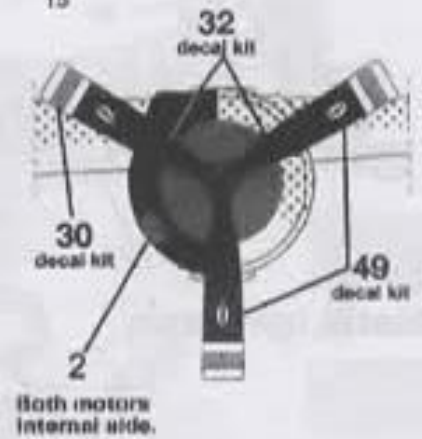

S-2 E Tracker Armada Argentina Pilatus PC-6 Turbo Porter

Copyright © 2011

- 72045
- 48045

Escuadrilla Aeronaval Antisubmarina
 Puerto Argentino-Port Stanley April 1982
 ARA (V2) "Ara 25 de Mayo" April 1982