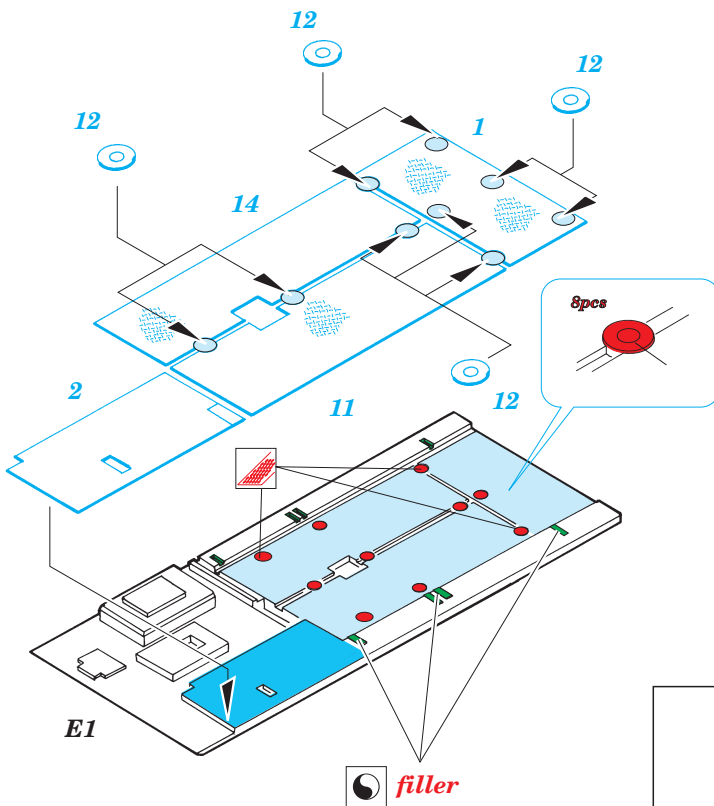

M-113 IDF Fitter interior

eduard

35 879

1/35 scale detail set for **ACADEMY** kit • sada detailů pro model 1/35 **ACADEMY**

- ★ APPLY EXPRESS MASK AND PAINT BEFORE GLUING
POUŽIT EXPRESS MASK NABARVIT PŘED SLEPENÍM
- ☯ SYMMETRICAL ASSEMBLY
SYMETRICKÁ MONTÁŽ
- REMOVE
ODSTRANIT
- ▨ GRIND
OBROUSIT
- ⊘ DRILL HOLE
VRTAT OTVOR
- ↪ BEND
OHNOUT
- ❓ OPTION
VOLBA
- Ⓜ REPLACE
NAHRADIT

print

35 879
Fitter interior

- ORIGINAL KIT PARTS
PŮVODNÍ DÍLY STAVEBNICE
- PHOTO-ETCHED PARTS
LEPTANÉ DÍLY
- PARTS TO BE REMOVED
DÍLY K ODSTRANĚNÍ
- FILL
TMELIT

REFERENCES:
WAR MACHINES #2 / 1990
(VERLINDEN)
PANZER #4 / 2000