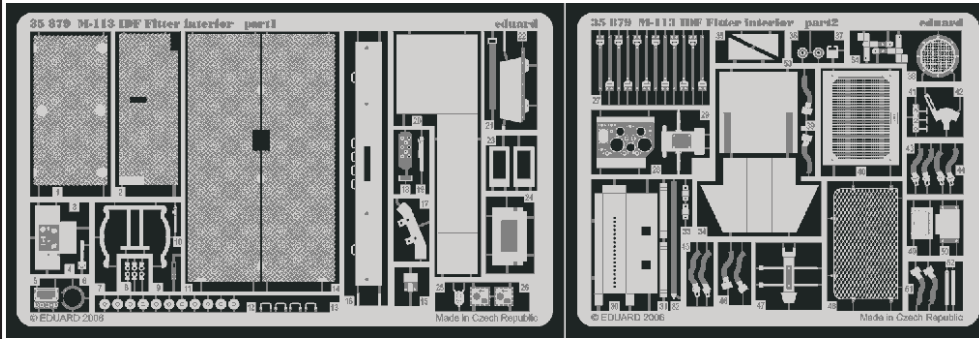

M-113 IDF Fitter interior

eduard

35 879

1/35 scale detail set for **ACADEMY** kit • sada detailů pro model 1/35 **ACADEMY**

- ★ APPLY EXPRESS MASK AND PAINT BEFORE GLUING
POUŽIT EXPRESS MASK NABARVIT PŘED SLEPENÍM
- ☯ SYMMETRICAL ASSEMBLY
SYMETRICKÁ MONTÁŽ
- REMOVE
ODSTRANIT
- ▨ GRIND
OBROUSIT
- ⊘ DRILL HOLE
VRTAT OTVOR
- ↪ BEND
OHNOUT
- ❓ OPTION
VOLBA
- Ⓜ REPLACE
NAHRADIT

print

35 879
Fitter interior

- ORIGINAL KIT PARTS
PŮVODNÍ DÍLY STAVEBNICE
- PHOTO-ETCHED PARTS
LEPTANÉ DÍLY
- PARTS TO BE REMOVED
DÍLY K ODSTRANĚNÍ
- FILL
TMELIT

REFERENCES:
WAR MACHINES #2 / 1990
(VERLINDEN)
PANZER #4 / 2000