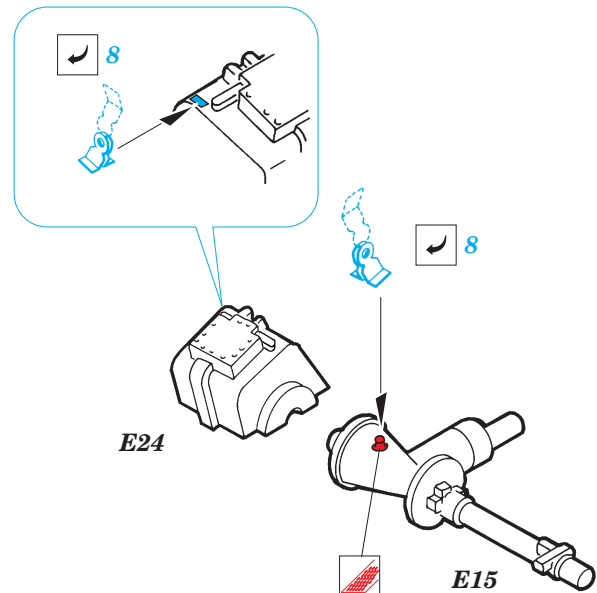

M-113 IDF Fitter interior

eduard

35 879

1/35 scale detail set for **ACADEMY** kit • sada detailů pro model 1/35 **ACADEMY**

- ★ APPLY EXPRESS MASK AND PAINT BEFORE GLUING
POUŽIT EXPRESS MASK NABARVIT PŘED SLEPENÍM
- ☯ SYMMETRICAL ASSEMBLY
SYMETRICKÁ MONTÁŽ
- REMOVE
ODSTRANIT
- ▨ GRIND
OBROUSIT
- ⊘ DRILL HOLE
VRTAT OTVOR
- ↪ BEND
OHNOUT
- ❓ OPTION
VOLBA
- Ⓜ REPLACE
NAHRADIT

print

35 879
Fitter interior

- ORIGINAL KIT PARTS
PŮVODNÍ DÍLY STAVEBNICE
- PHOTO-ETCHED PARTS
LEPTANÉ DÍLY
- PARTS TO BE REMOVED
DÍLY K ODSTRANĚNÍ
- FILL
TMELIT

REFERENCES:
WAR MACHINES #2 / 1990
(VERLINDEN)
PANZER #4 / 2000