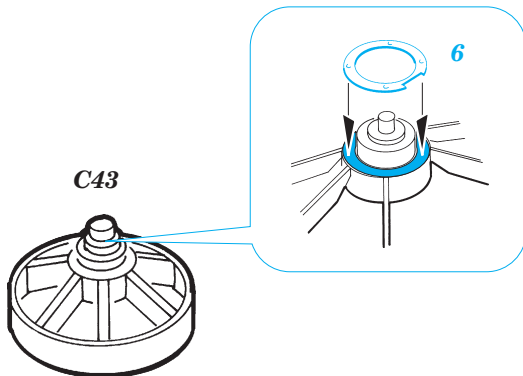

M-113 IDF Fitter interior

eduard

35 879

1/35 scale detail set for **ACADEMY** kit • sada detailů pro model 1/35 **ACADEMY**

- ★ APPLY EXPRESS MASK AND PAINT BEFORE GLUING
POUŽIT EXPRESS MASK NABARVIT PŘED SLEPENÍM
- ☯ SYMMETRICAL ASSEMBLY
SYMETRICKÁ MONTÁŽ
- REMOVE
ODSTRANIT
- ▨ GRIND
OBROUSIT
- ⊘ DRILL HOLE
VRTAT OTVOR
- ↪ BEND
OHNOUT
- ❓ OPTION
VOLBA
- Ⓜ REPLACE
NAHRADIT

print

35 879
Fitter interior

- ORIGINAL KIT PARTS
PŮVODNÍ DÍLY STAVEBNICE
- PHOTO-ETCHED PARTS
LEPTANÉ DÍLY
- PARTS TO BE REMOVED
DÍLY K ODSTRANĚNÍ
- FILL
TMELIT

REFERENCES:
WAR MACHINES #2 / 1990
(VERLINDEN)
PANZER #4 / 2000