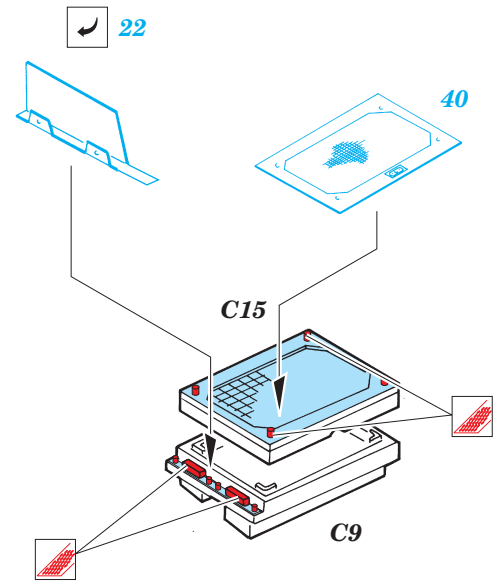

M-113 IDF Fitter interior

eduard

35 879

1/35 scale detail set for **ACADEMY** kit • sada detailů pro model 1/35 **ACADEMY**

- ★ APPLY EXPRESS MASK AND PAINT BEFORE GLUING
POUŽIT EXPRESS MASK NABARVIT PŘED SLEPENÍM
- ☯ SYMMETRICAL ASSEMBLY
SYMETRICKÁ MONTÁŽ
- REMOVE
ODSTRANIT
- ▨ GRIND
OBROUSIT
- ⊘ DRILL HOLE
VRTAT OTVOR
- ↪ BEND
OHNOUT
- ❓ OPTION
VOLBA
- Ⓜ REPLACE
NAHRADIT

print

35 879
Fitter interior

- ORIGINAL KIT PARTS
PŮVODNÍ DÍLY STAVEBNICE
- PHOTO-ETCHED PARTS
LEPTANÉ DÍLY
- PARTS TO BE REMOVED
DÍLY K ODSTRANĚNÍ
- FILL
TMELIT

REFERENCES:
WAR MACHINES #2 / 1990
(VERLINDEN)
PANZER #4 / 2000