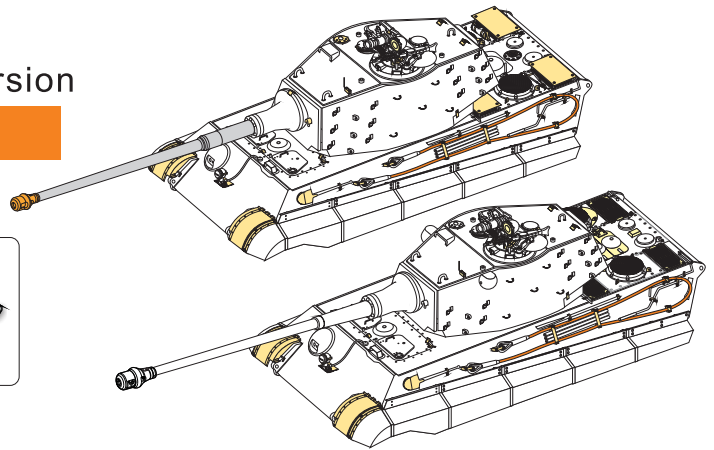

WWII German KINGTIGER Final version

二战德军虎王最终型改造件

[For Amo-8500]

■ 推荐使用工具 RECOMMENDED TOOLS

安装 install	折叠 bend	A1 改造件零件编号 PE/resin part number	B12 原零件编号 kit part number	C22 被替换的原零件编号 replaced kit part number	选择安装 alternative	用尖端在凹槽处冲压 use penpoint to press on the dent
弧度卷曲 radial bending	钻孔 drill	切除 remove	另一侧相同制作 repeat on opposite side	打磨 grind off	填补 fill	圆珠笔 Ballpen
					x2 制作若干组 multiple assembly	蚀刻片零件内侧面向上 PE part inboard side turn up 用笔尖在凹槽处划到 Use penpoint scratch on the flute

a $\varnothing 0.3$, $\varnothing 0.5$, D21, C27, C40

b D18, C50, D19, D103, C8

c D6, D7, D15, D108, D25, C30, D56, C44, C18, $\varnothing 1.0$, 自制 Scratch build

d $\varnothing 0.5$, C22, D3

e D26, D27

f C52, **x3**