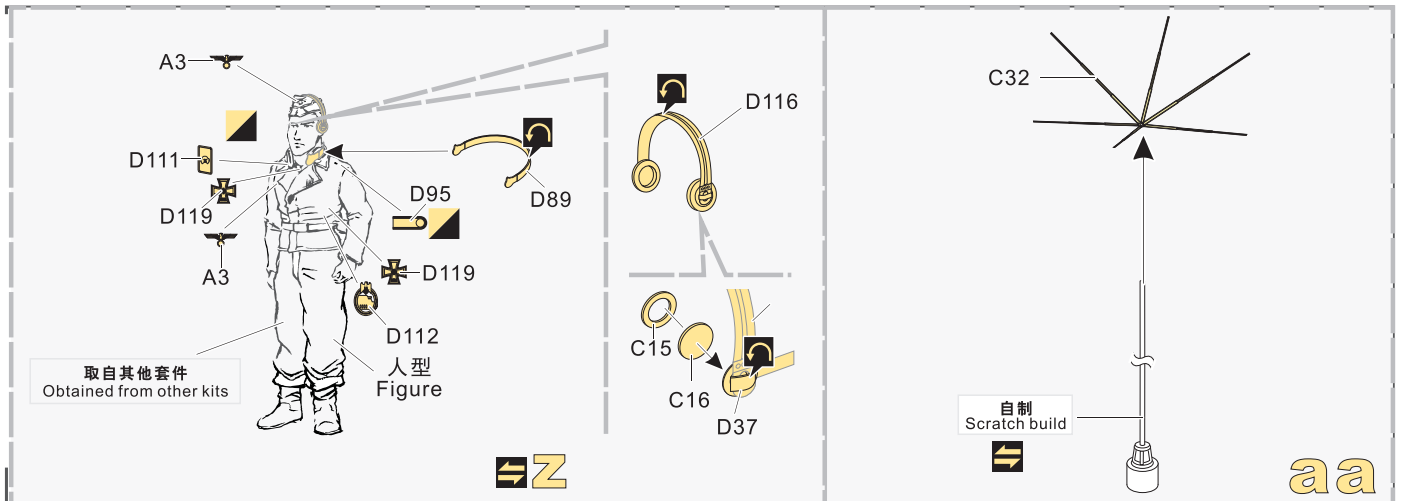

1/35 MILITARY MINIATURE VEHICLE UPGRADE SERIES PE35864