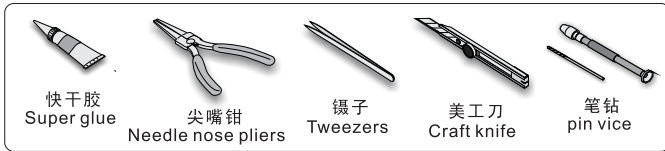

WWII German KINGTIGER Final version

二战德军虎王最终型改造件

[For Amo-8500]

■ 推荐使用工具 RECOMMENDED TOOLS

安装 install	折叠 bend	A1 改造件零件编号 PE/resin part number	B12 原零件编号 kit part number	C22 被替换的原零件编号 replaced kit part number	选择安装 alternative	用尖端在凹槽处冲压 use penpoint to press on the dent
弧度卷曲 radial bending	钻孔 drill	切除 remove	另一侧相同制作 repeat on opposite side	打磨 grind off	填补 fill	圆珠笔 Ballpen
					x2 制作若干组 multiple assembly	蚀刻片零件内侧面向上 PE part inboard side turn up 用笔尖在凹槽处划到 Use penpoint scratch on the flute

a $\varnothing 0.3$, $\varnothing 0.5$, D21, C27, C40

b D18, C50, D19, D103, C8

c D6, D7, D15, D108, D25, C30, D56, C44, C18, $\varnothing 1.0$, 自制 Scratch build

d $\varnothing 0.5$, C22, D3

e D26, D27

f C52, **x3**