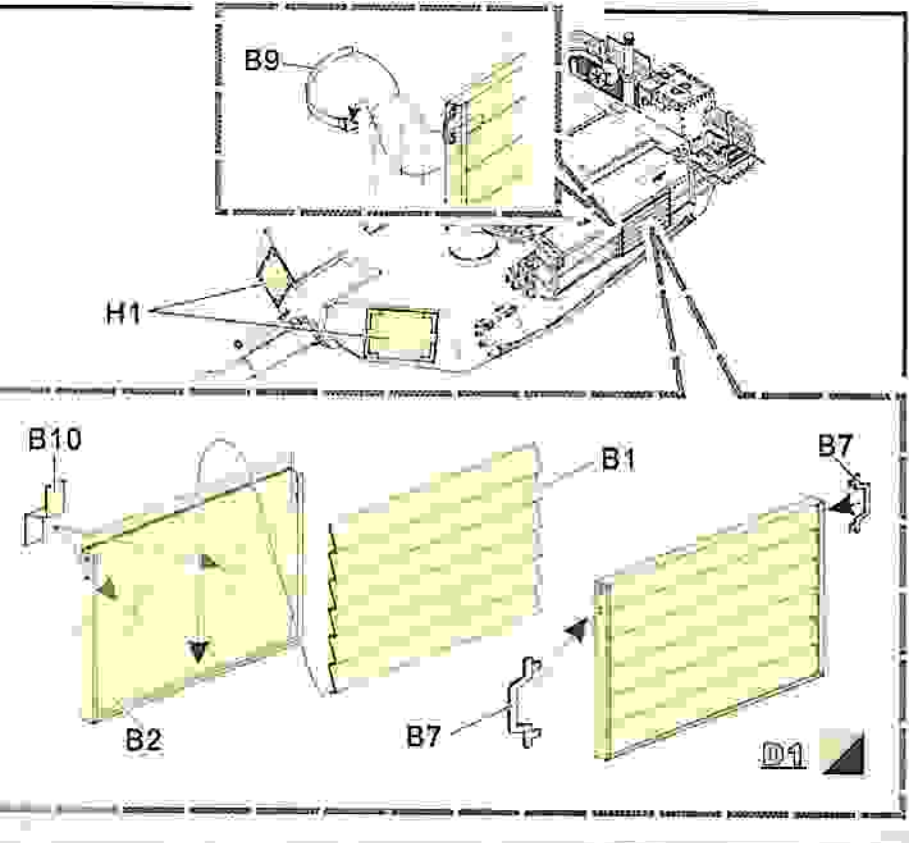

美工刀
Craft knife

尖嘴钳
Needle nose pliers

镊子
Tweezers

↑
安装
install

A1
改造件零件编号
PE/resin part number

~~024202~~
被替换的原零件编号
replaced kit part number

零件图
原零件编号
kit part number

▲
另一侧相同制作
repeat on opposite side