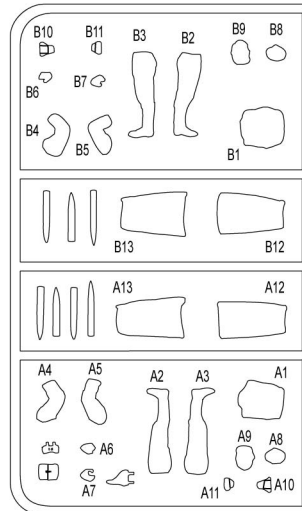

READ BEFORE ASSEMBLING / ПРОЧИТАТЬ ПЕРЕД НАЧАЛОМ СБОРКИ

- Keep plastic model glue and tools away from children / Храните клей и инструменты подальше от детей
- Do not use cement or paint near open flame or sparks / Не используйте клей и краски вблизи от источников открытого огня
- Do not work in closed room / Производить сборку нужно в проветриваемом помещении

Parts / Детали

Ca

F x2

G x2

Dd x2

De

A

B

Icons/Обозначения

OPEN HOLE
OFFNER
FAIRE UN TROU
FORO APERTO
AVAŤ REKA
OPRNA HALET
СДЕЛАТЬ ОТВЕРСТИЕ
ЗРОБИТИ ОТВІР

Weapons assembling / Сборка оружия