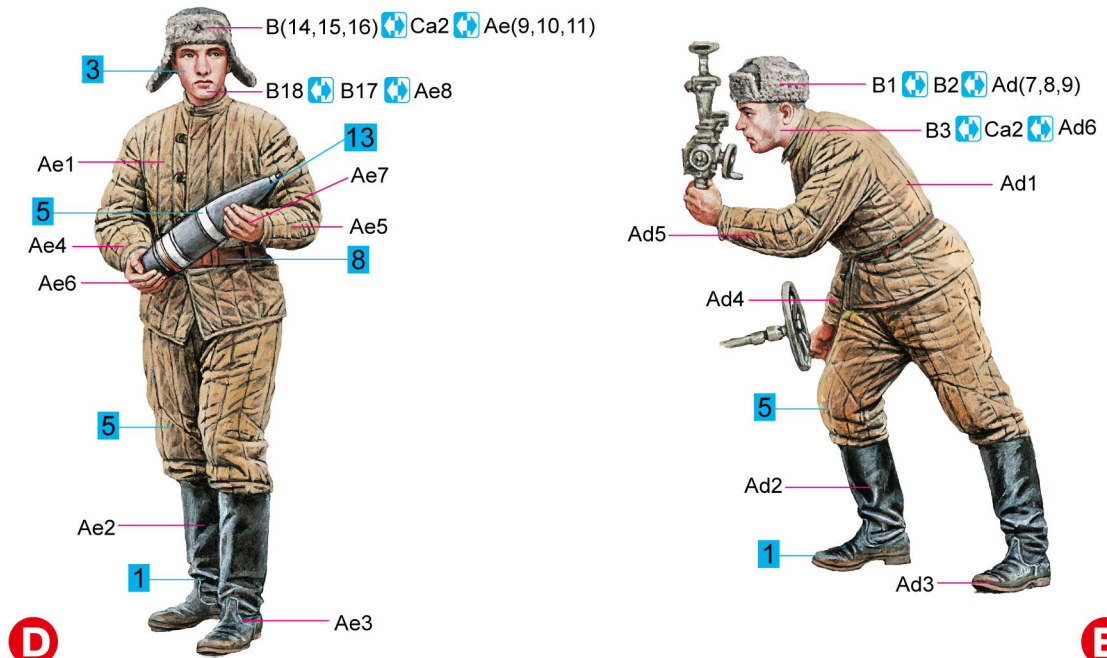

# SOVIET HEAVY ARTILLERY CREW

No	Vallejo	TESTOR	TAMIYA	HUMBROL	REVELL	Mr. Color	Life Color	Color	Цвет
1	950	1749	XF1	33	8	33	LC02	Black	Черный
2	843	1701	XF72	186	83	43	UA085	Brown	Коричневый
3	815	1516	XF15	61	35	51	LC21	Skintone	Телесный
4	894	1710	XF67	101	64	136	UA001	Field Green	Зеленый
5	923	1742	XF60	81	16	39	UA006	Khaki	Хаки
6	836	1721	XF66	156	78	60	UA073	Grey	Серый
7	863	1405	X10	53	91	104	LC26	Gun Metal	Воронений металл
8	818	1736	XF64	100	84	41	LC16	Red Brown	Красно-коричневый
9	951	1768	XF2	34	5	62	LC01	White	Белый
10	913	1735	XF60	84	88	43	LC36	Wood	Древесный
11	999	1721	XF66	156	78	60	LC78	Cooper	Медный
12	69	1744	X33	16	94	10	LC25	Bronze	Бронза
13	995	1750	XF22	32	77	32	UA022	Dark Grey	Темно-Серый