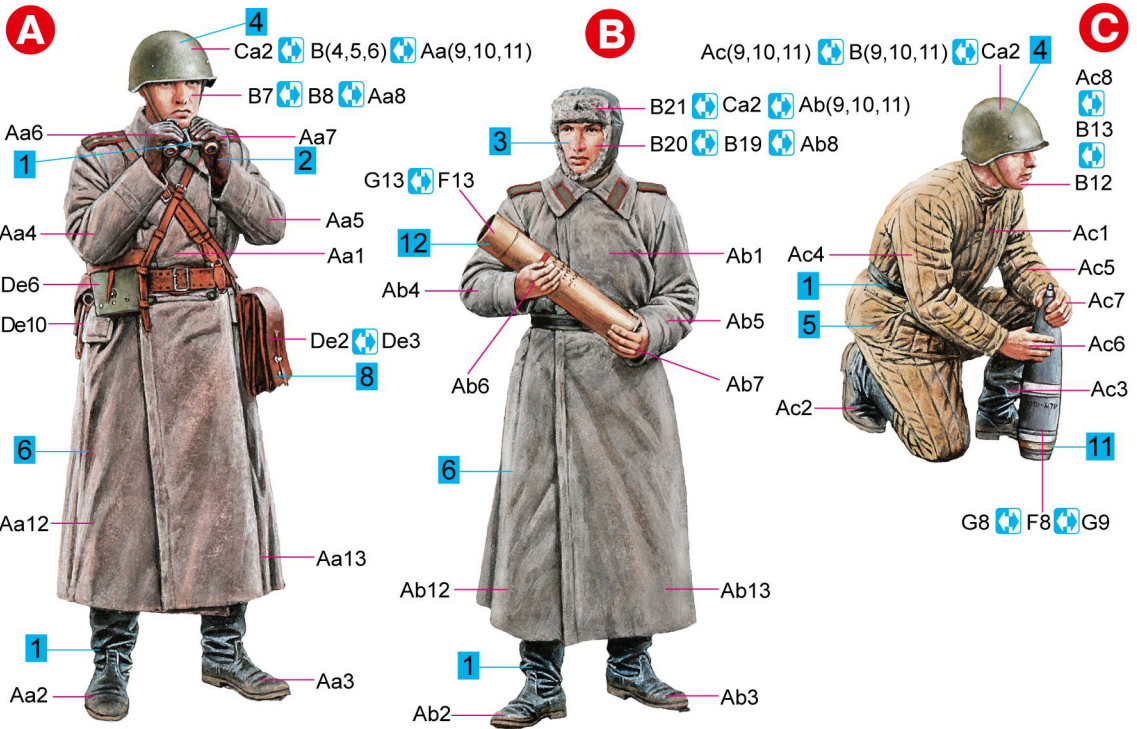

# SOVIET HEAVY ARTILLERY CREW

No	Vallejo	TESTOR	TAMIYA	HUMBROL	REVELL	Mr. Color	Life Color	Color	Цвет
1	950	1749	XF1	33	8	33	LC02	Black	Черный
2	843	1701	XF72	186	83	43	UA085	Brown	Коричневый
3	815	1516	XF15	61	35	51	LC21	Skintone	Телесный
4	894	1710	XF67	101	64	136	UA001	Field Green	Зеленый
5	923	1742	XF60	81	16	39	UA006	Khaki	Хаки
6	836	1721	XF66	156	78	60	UA073	Grey	Серый
7	863	1405	X10	53	91	104	LC26	Gun Metal	Воронений металл
8	818	1736	XF64	100	84	41	LC16	Red Brown	Красно-коричневый
9	951	1768	XF2	34	5	62	LC01	White	Белый
10	913	1735	XF60	84	88	43	LC36	Wood	Древесный
11	999	1721	XF66	156	78	60	LC78	Cooper	Медный
12	69	1744	X33	16	94	10	LC25	Bronze	Бронза
13	995	1750	XF22	32	77	32	UA022	Dark Grey	Темно-Серый