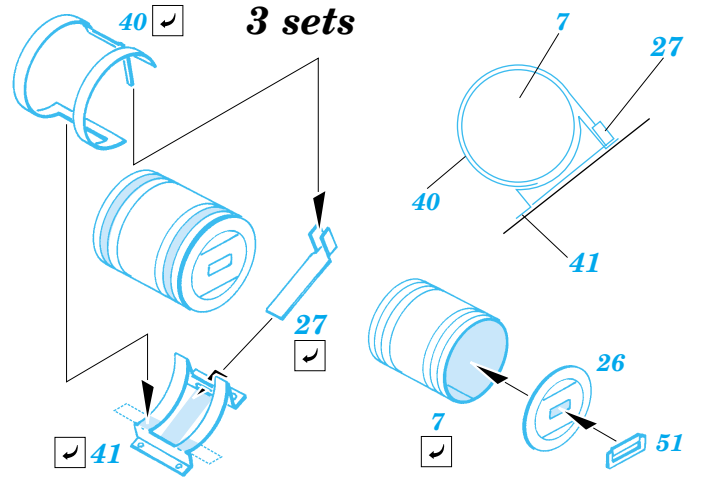

T-34/85 Model 1944

eduard

22 099

1/72 scale detail set for Dragon kit No.7269 • sada detailů pro model 1/72 Dragon 7269

- APPLY EXPRESS MASK AND PAINT BEFORE GLUING
POUŽIT EXPRESS MASK NABARVIT PŘED SLEPENÍM
- SYMMETRICAL ASSEMBLY
SYMETRICKÁ MONTÁŽ
- REMOVE
ODSTRANIT
- GRIND
OBROUSIT
- DRILL HOLE
VRTAT OTVOR
- BEND
OHNOUT
- OPTION
VOLBA
- REPLACE
NAHRADIT

ORIGINAL KIT PARTS
PŮVODNÍ DÍLY STAVEBNICE

PHOTO-ETCHED PARTS
LEPTANÉ DÍLY

PARTS TO BE REMOVED
DÍLY K ODSTRANĚNÍ

FILL
TMELIT

References: Squadron/Signal Publ. : T-34 In Action
 Osprey Military : T-34/76 Medium Tank
 Bronekolekcia 2/99 : T-34/76
 Ground Power 10, 11/2004
 Exprint Publ. : Neizvestnyi T-34