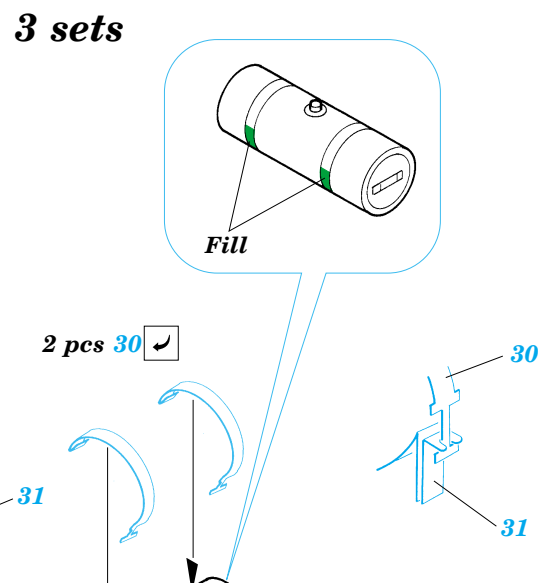

T-34/85 Model 1944

eduard

22 099

1/72 scale detail set for Dragon kit No.7269 • sada detailů pro model 1/72 Dragon 7269

- APPLY EXPRESS MASK AND PAINT BEFORE GLUING
POUŽIT EXPRESS MASK NABARVIT PŘED SLEPENÍM
- SYMMETRICAL ASSEMBLY
SYMETRICKÁ MONTÁŽ
- REMOVE
ODSTRANIT
- GRIND
OBROUSIT
- DRILL HOLE
VRTAT OTVOR
- BEND
OHNOUT
- OPTION
VOLBA
- REPLACE
NAHRADIT

ORIGINAL KIT PARTS
PŮVODNÍ DÍLY STAVEBNICE

PHOTO-ETCHED PARTS
LEPTANÉ DÍLY

PARTS TO BE REMOVED
DÍLY K ODSTRANĚNÍ

FILL
TMELIT

References: Squadron/Signal Publ. : T-34 In Action
 Osprey Military : T-34/76 Medium Tank
 Bronekolekcia 2/99 : T-34/76
 Ground Power 10, 11/2004
 Exprint Publ. : Neizvestnyi T-34