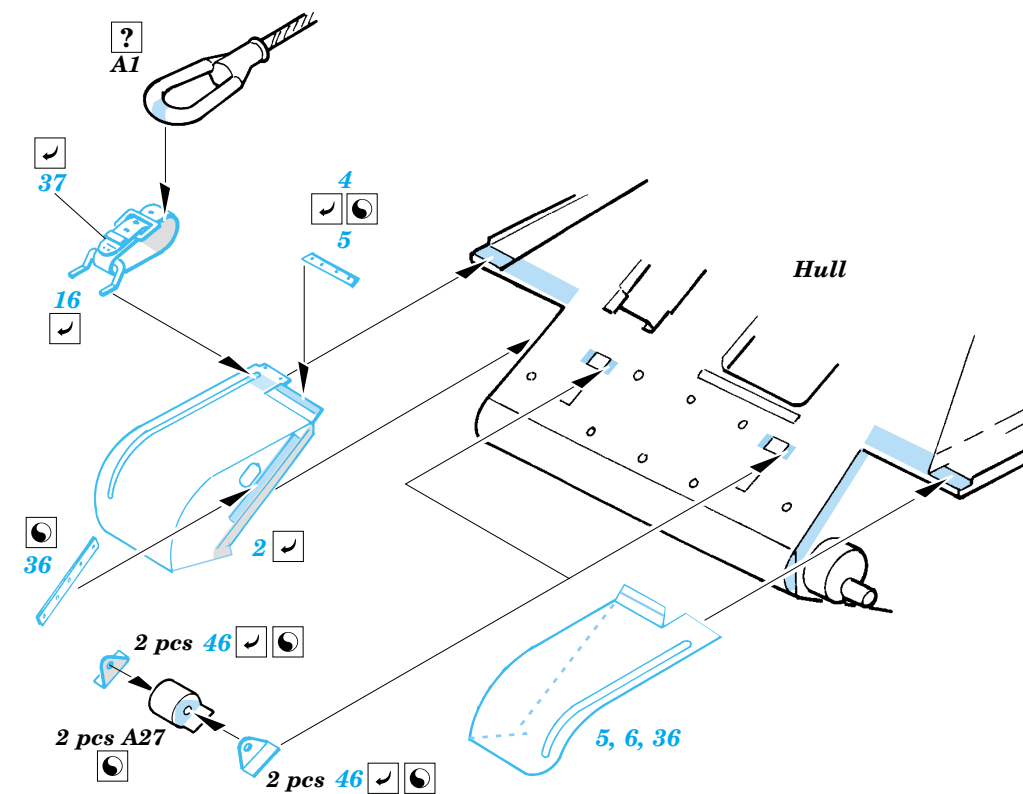

T-34/85 Model 1944

eduard

22 099

1/72 scale detail set for Dragon kit No.7269 • sada detailů pro model 1/72 Dragon 7269

- APPLY EXPRESS MASK AND PAINT BEFORE GLUING
POUŽIT EXPRESS MASK NABARVIT PŘED SLEPENÍM
- SYMMETRICAL ASSEMBLY
SYMETRICKÁ MONTÁŽ
- REMOVE
ODSTRANIT
- GRIND
OBROUSIT
- DRILL HOLE
VRTAT OTVOR
- BEND
OHNOUT
- OPTION
VOLBA
- REPLACE
NAHRADIT

ORIGINAL KIT PARTS
PŮVODNÍ DÍLY STAVEBNICE

PHOTO-ETCHED PARTS
LEPTANÉ DÍLY

PARTS TO BE REMOVED
DÍLY K ODSTRANĚNÍ

FILL
TMELIT

References: Squadron/Signal Publ. : T-34 In Action
 Osprey Military : T-34/76 Medium Tank
 Bronekolekcia 2/99 : T-34/76
 Ground Power 10, 11/2004
 Exprint Publ. : Neizvestnyi T-34