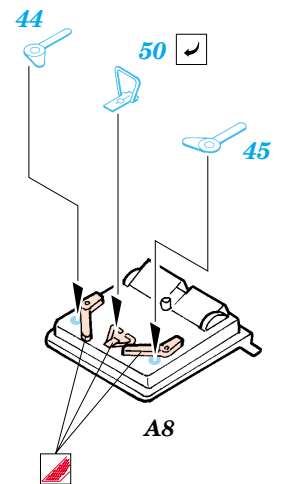

T-34/85 Model 1944

eduard

22 099

1/72 scale detail set for Dragon kit No.7269 • sada detailů pro model 1/72 Dragon 7269

- APPLY EXPRESS MASK AND PAINT BEFORE GLUING
POUŽIT EXPRESS MASK NABARVIT PŘED SLEPENÍM
- SYMMETRICAL ASSEMBLY
SYMETRICKÁ MONTÁŽ
- REMOVE
ODSTRANIT
- GRIND
OBROUSIT
- DRILL HOLE
VRTAT OTVOR
- BEND
OHNOUT
- OPTION
VOLBA
- REPLACE
NAHRADIT

ORIGINAL KIT PARTS
PŮVODNÍ DÍLY STAVEBNICE

PHOTO-ETCHED PARTS
LEPTANÉ DÍLY

PARTS TO BE REMOVED
DÍLY K ODSTRANĚNÍ

FILL
TMELIT

References: Squadron/Signal Publ. : T-34 In Action
 Osprey Military : T-34/76 Medium Tank
 Bronekolekcia 2/99 : T-34/76
 Ground Power 10, 11/2004
 Exprint Publ. : Neizvestnyi T-34