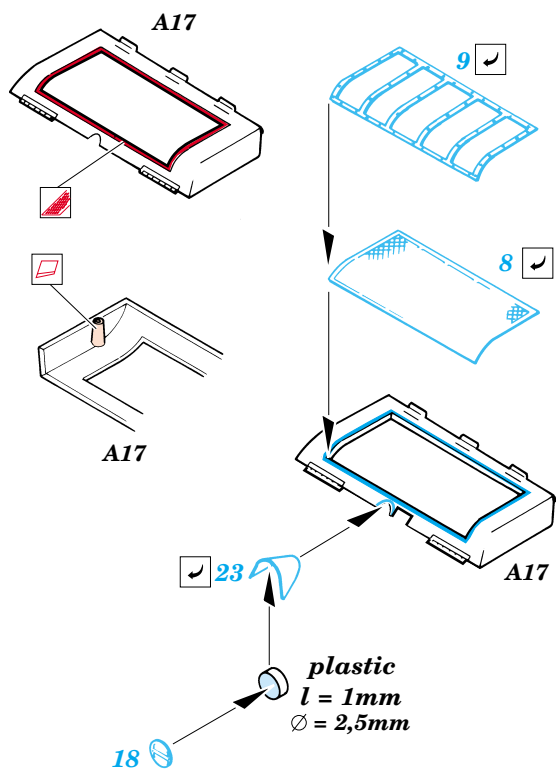

T-34/85 Model 1944

eduard

22 099

1/72 scale detail set for Dragon kit No.7269 • sada detailů pro model 1/72 Dragon 7269

- APPLY EXPRESS MASK AND PAINT BEFORE GLUING
POUŽIT EXPRESS MASK NABARVIT PŘED SLEPENÍM
- SYMMETRICAL ASSEMBLY
SYMETRICKÁ MONTÁŽ
- REMOVE
ODSTRANIT
- GRIND
OBROUSIT
- DRILL HOLE
VRTAT OTVOR
- BEND
OHNOUT
- OPTION
VOLBA
- REPLACE
NAHRADIT

ORIGINAL KIT PARTS
PŮVODNÍ DÍLY STAVEBNICE

PHOTO-ETCHED PARTS
LEPTANÉ DÍLY

PARTS TO BE REMOVED
DÍLY K ODSTRANĚNÍ

FILL
TMELIT

References: Squadron/Signal Publ. : T-34 In Action
 Osprey Military : T-34/76 Medium Tank
 Bronekolekcia 2/99 : T-34/76
 Ground Power 10, 11/2004
 Exprint Publ. : Neizvestnyi T-34