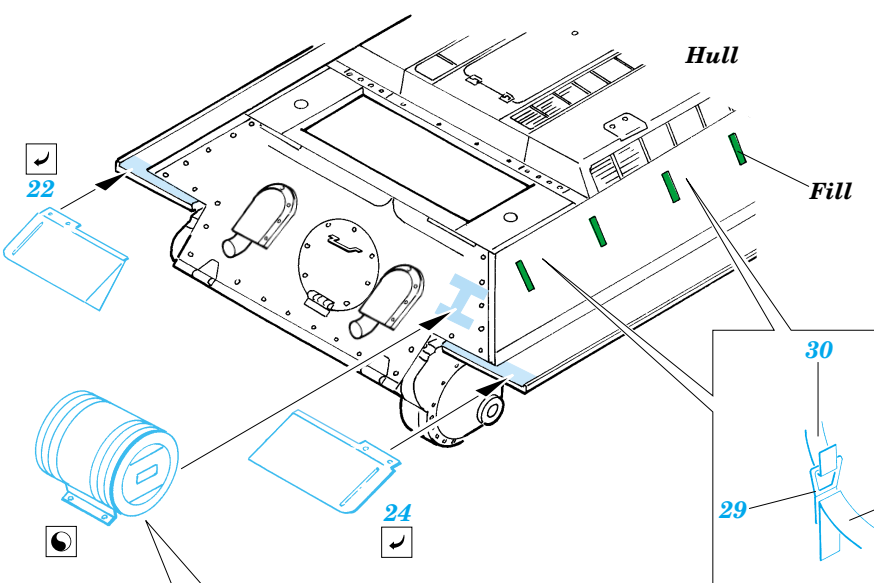

T-34/85 Model 1944

eduard

22 099

1/72 scale detail set for Dragon kit No.7269 • sada detailů pro model 1/72 Dragon 7269

- APPLY EXPRESS MASK AND PAINT BEFORE GLUING
POUŽIT EXPRESS MASK NABARVIT PŘED SLEPENÍM
- SYMMETRICAL ASSEMBLY
SYMETRICKÁ MONTÁŽ
- REMOVE
ODSTRANIT
- GRIND
OBROUSIT
- DRILL HOLE
VRTAT OTVOR
- BEND
OHNOUT
- OPTION
VOLBA
- REPLACE
NAHRADIT

ORIGINAL KIT PARTS
PŮVODNÍ DÍLY STAVEBNICE

PHOTO-ETCHED PARTS
LEPTANÉ DÍLY

PARTS TO BE REMOVED
DÍLY K ODSTRANĚNÍ

FILL
TMELIT

References: Squadron/Signal Publ. : T-34 In Action
 Osprey Military : T-34/76 Medium Tank
 Bronekolekcia 2/99 : T-34/76
 Ground Power 10, 11/2004
 Exprint Publ. : Neizvestnyi T-34