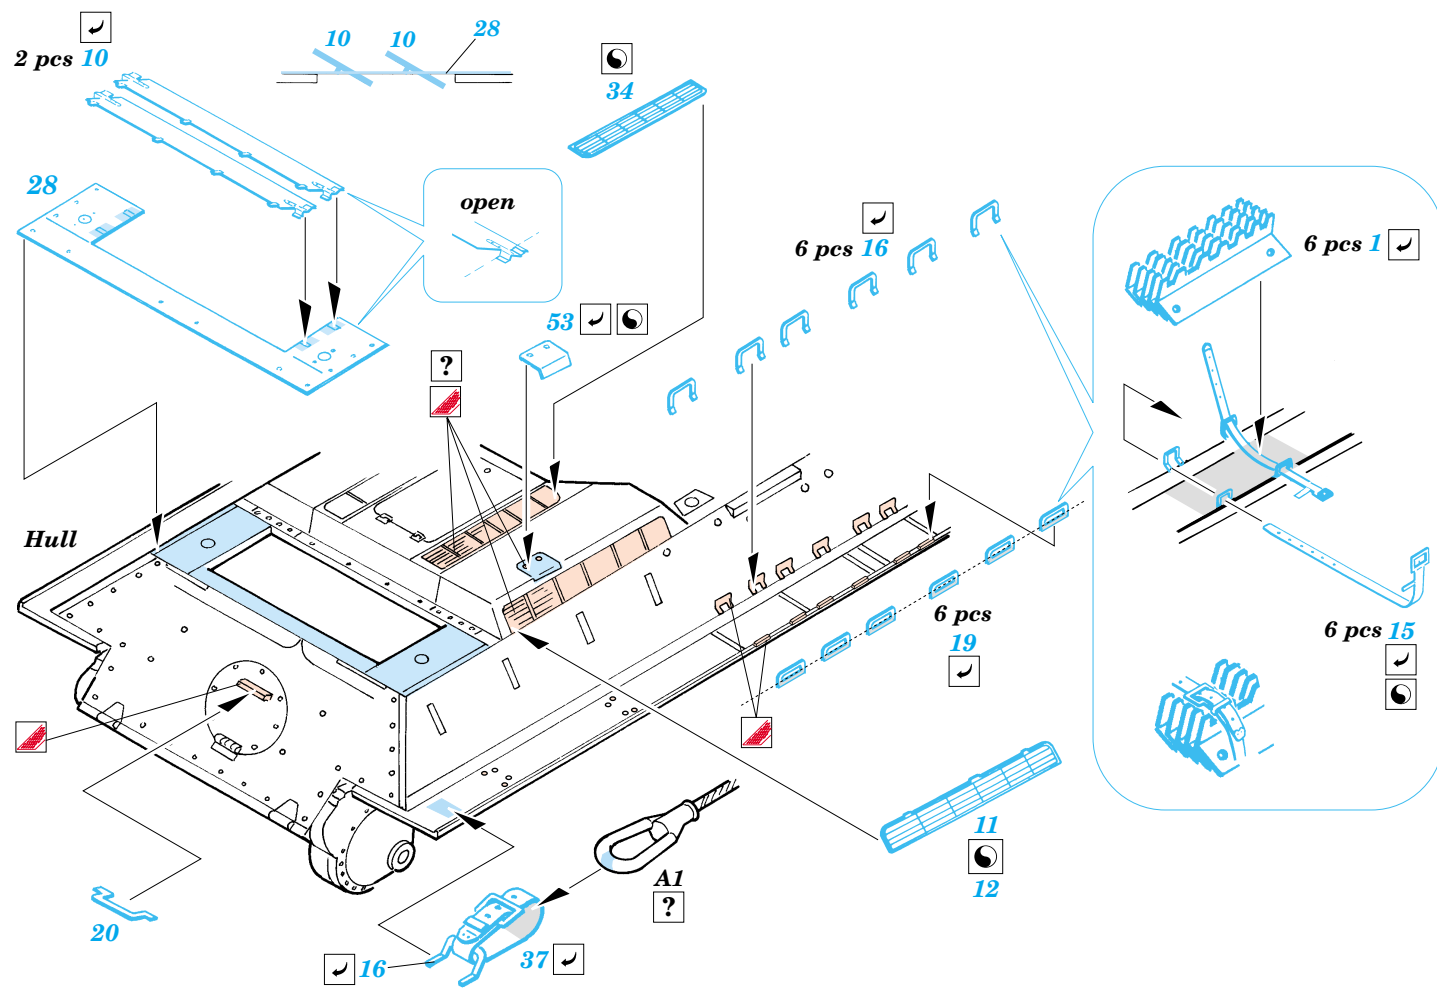

T-34/85 Model 1944

eduard

22 099

1/72 scale detail set for Dragon kit No.7269 • sada detailů pro model 1/72 Dragon 7269

- APPLY EXPRESS MASK AND PAINT BEFORE GLUING
POUŽIT EXPRESS MASK NABARVIT PŘED SLEPENÍM
- SYMMETRICAL ASSEMBLY
SYMETRICKÁ MONTÁŽ
- REMOVE
ODSTRANIT
- GRIND
OBROUSIT
- DRILL HOLE
VRTAT OTVOR
- BEND
OHNOUT
- OPTION
VOLBA
- REPLACE
NAHRADIT

ORIGINAL KIT PARTS
PŮVODNÍ DÍLY STAVEBNICE

PHOTO-ETCHED PARTS
LEPTANÉ DÍLY

PARTS TO BE REMOVED
DÍLY K ODSTRANĚNÍ

FILL
TMELIT

References: Squadron/Signal Publ. : T-34 In Action
 Osprey Military : T-34/76 Medium Tank
 Bronekolekcia 2/99 : T-34/76
 Ground Power 10, 11/2004
 Exprint Publ. : Neizvestnyi T-34