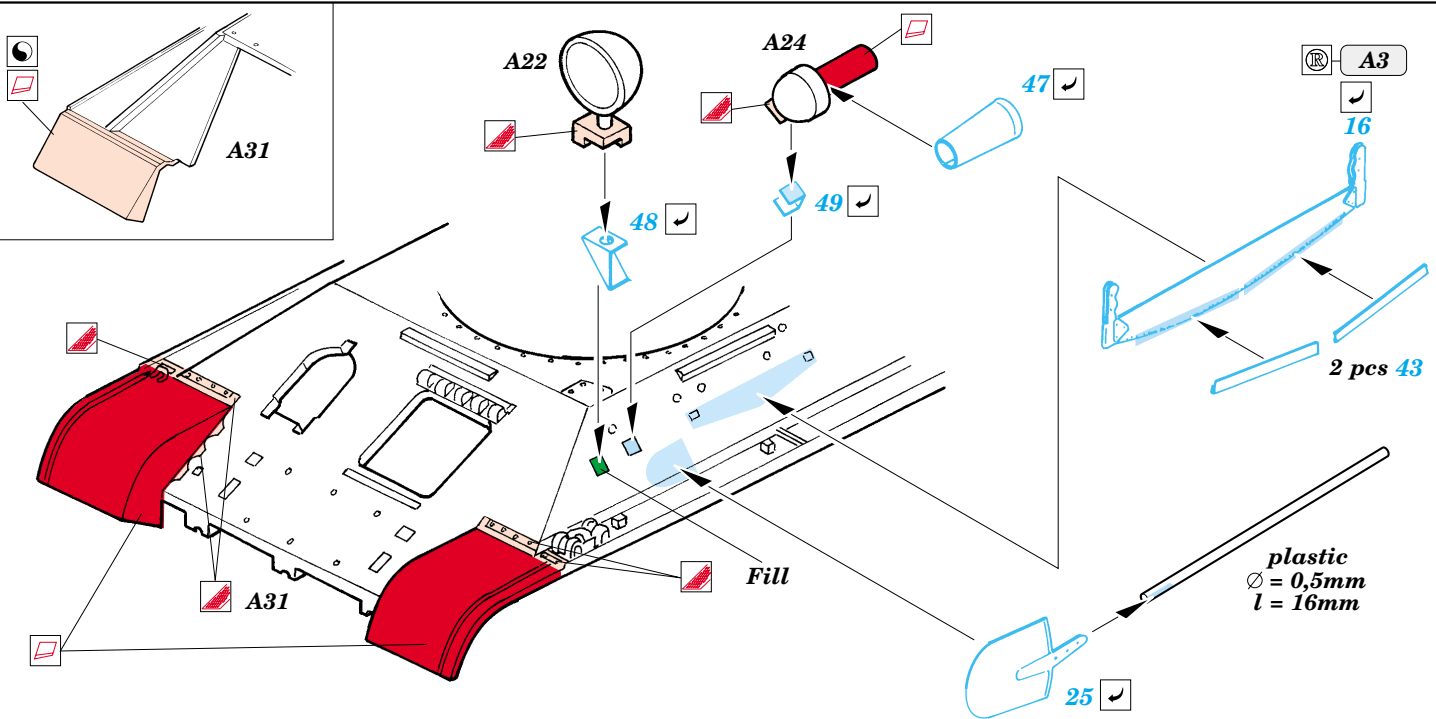

T-34/85 Model 1944

eduard

22 099

1/72 scale detail set for Dragon kit No.7269 • sada detailů pro model 1/72 Dragon 7269

- APPLY EXPRESS MASK AND PAINT BEFORE GLUING
POUŽIT EXPRESS MASK NABARVIT PŘED SLEPENÍM
- SYMMETRICAL ASSEMBLY
SYMETRICKÁ MONTÁŽ
- REMOVE
ODSTRANIT
- GRIND
OBROUSIT
- DRILL HOLE
VRTAT OTVOR
- BEND
OHNOUT
- OPTION
VOLBA
- REPLACE
NAHRADIT

ORIGINAL KIT PARTS
PŮVODNÍ DÍLY STAVEBNICE

PHOTO-ETCHED PARTS
LEPTANÉ DÍLY

PARTS TO BE REMOVED
DÍLY K ODSTRANĚNÍ

FILL
TMELIT

References: Squadron/Signal Publ. : T-34 In Action
 Osprey Military : T-34/76 Medium Tank
 Bronekolekcia 2/99 : T-34/76
 Ground Power 10, 11/2004
 Exprint Publ. : Neizvestnyi T-34