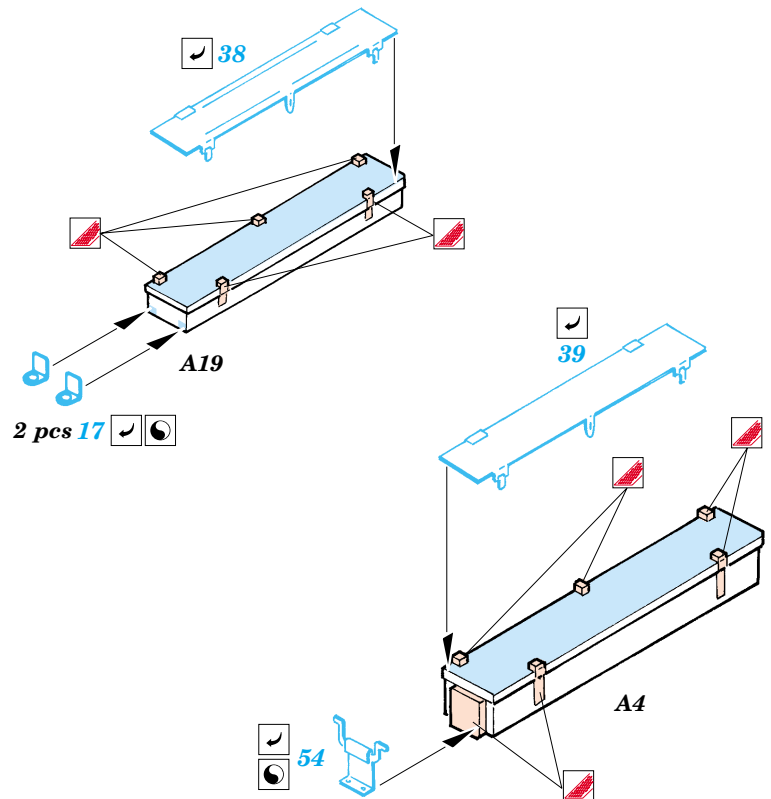

ORIGINAL KIT PARTS
PŮVODNÍ DÍLY STAVEBNICE

PHOTO-ETCHED PARTS
LEPTANÉ DÍLY

PARTS TO BE REMOVED
DÍLY K ODSTRANĚNÍ

FILL
TMELIT

References: Squadron/Signal Publ. : T-34 In Action
 Osprey Military : T-34/76 Medium Tank
 Bronekolekcia 2/99 : T-34/76
 Ground Power 10, 11/2004
 Exprint Publ. : Neizvestnyi T-34