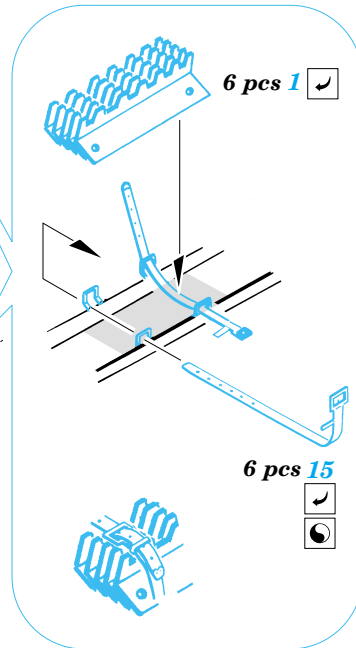

T-34/85 Model 1944

eduard

22 099

1/72 scale detail set for Dragon kit No.7269 • sada detailů pro model 1/72 Dragon 7269

- APPLY EXPRESS MASK AND PAINT BEFORE GLUING
POUŽIT EXPRESS MASK NABARVIT PŘED SLEPENÍM
- SYMMETRICAL ASSEMBLY
SYMETRICKÁ MONTÁŽ
- REMOVE
ODSTRANIT
- GRIND
OBROUSIT
- DRILL HOLE
VRTAT OTVOR
- BEND
OHNOUT
- OPTION
VOLBA
- REPLACE
NAHRADIT

ORIGINAL KIT PARTS
PŮVODNÍ DÍLY STAVEBNICE

PHOTO-ETCHED PARTS
LEPTANÉ DÍLY

PARTS TO BE REMOVED
DÍLY K ODSTRANĚNÍ

FILL
TMELIT

References: Squadron/Signal Publ. : T-34 In Action
 Osprey Military : T-34/76 Medium Tank
 Bronekolekcia 2/99 : T-34/76
 Ground Power 10, 11/2004
 Exprint Publ. : Neizvestnyi T-34