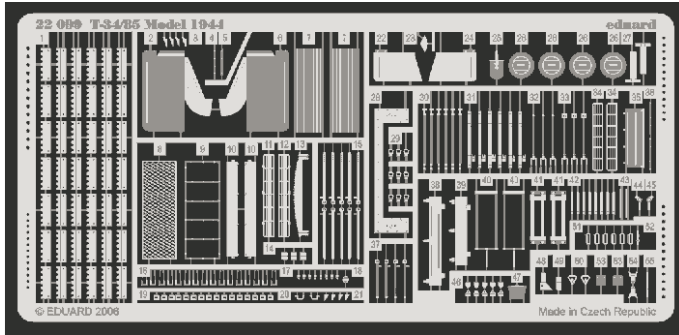

T-34/85 Model 1944

eduard

22 099

1/72 scale detail set for Dragon kit No.7269 • sada detailů pro model 1/72 Dragon 7269

- APPLY EXPRESS MASK AND PAINT BEFORE GLUING
POUŽIT EXPRESS MASK NABARVIT PŘED SLEPENÍM
- SYMMETRICAL ASSEMBLY
SYMETRICKÁ MONTÁŽ
- REMOVE
ODSTRANIT
- GRIND
OBROUSIT
- DRILL HOLE
VRTAT OTVOR
- BEND
OHNOUT
- OPTION
VOLBA
- REPLACE
NAHRADIT

ORIGINAL KIT PARTS
PŮVODNÍ DÍLY STAVEBNICE

PHOTO-ETCHED PARTS
LEPTANÉ DÍLY

PARTS TO BE REMOVED
DÍLY K ODSTRANĚNÍ

FILL
TMELIT

References: Squadron/Signal Publ. : T-34 In Action
 Osprey Military : T-34/76 Medium Tank
 Bronekolekcia 2/99 : T-34/76
 Ground Power 10, 11/2004
 Exprint Publ. : Neizvestnyi T-34