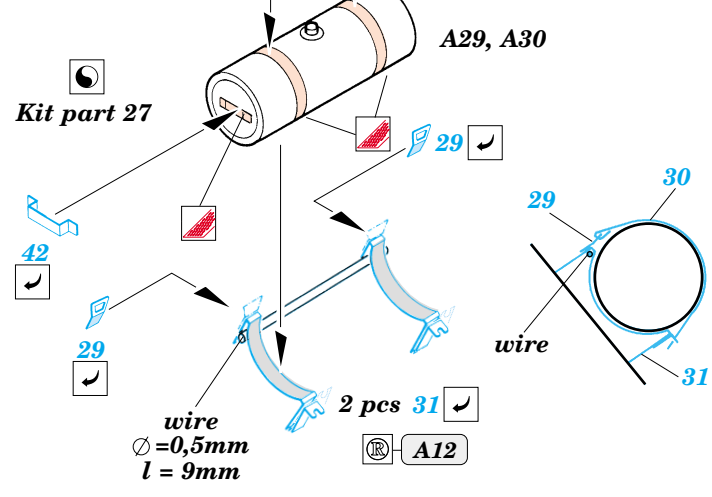

T-34/85 Model 1944

eduard

22 099

1/72 scale detail set for Dragon kit No.7269 • sada detailů pro model 1/72 Dragon 7269

- APPLY EXPRESS MASK AND PAINT BEFORE GLUING
POUŽIT EXPRESS MASK NABARVIT PŘED SLEPENÍM
- SYMMETRICAL ASSEMBLY
SYMETRICKÁ MONTÁŽ
- REMOVE
ODSTRANIT
- GRIND
OBROUSIT
- DRILL HOLE
VRTAT OTVOR
- BEND
OHNOUT
- OPTION
VOLBA
- REPLACE
NAHRADIT

ORIGINAL KIT PARTS
PŮVODNÍ DÍLY STAVEBNICE

PHOTO-ETCHED PARTS
LEPTANÉ DÍLY

PARTS TO BE REMOVED
DÍLY K ODSTRANĚNÍ

FILL
TMELIT

References: Squadron/Signal Publ. : T-34 In Action
 Osprey Military : T-34/76 Medium Tank
 Bronekolekcia 2/99 : T-34/76
 Ground Power 10, 11/2004
 Exprint Publ. : Neizvestnyi T-34